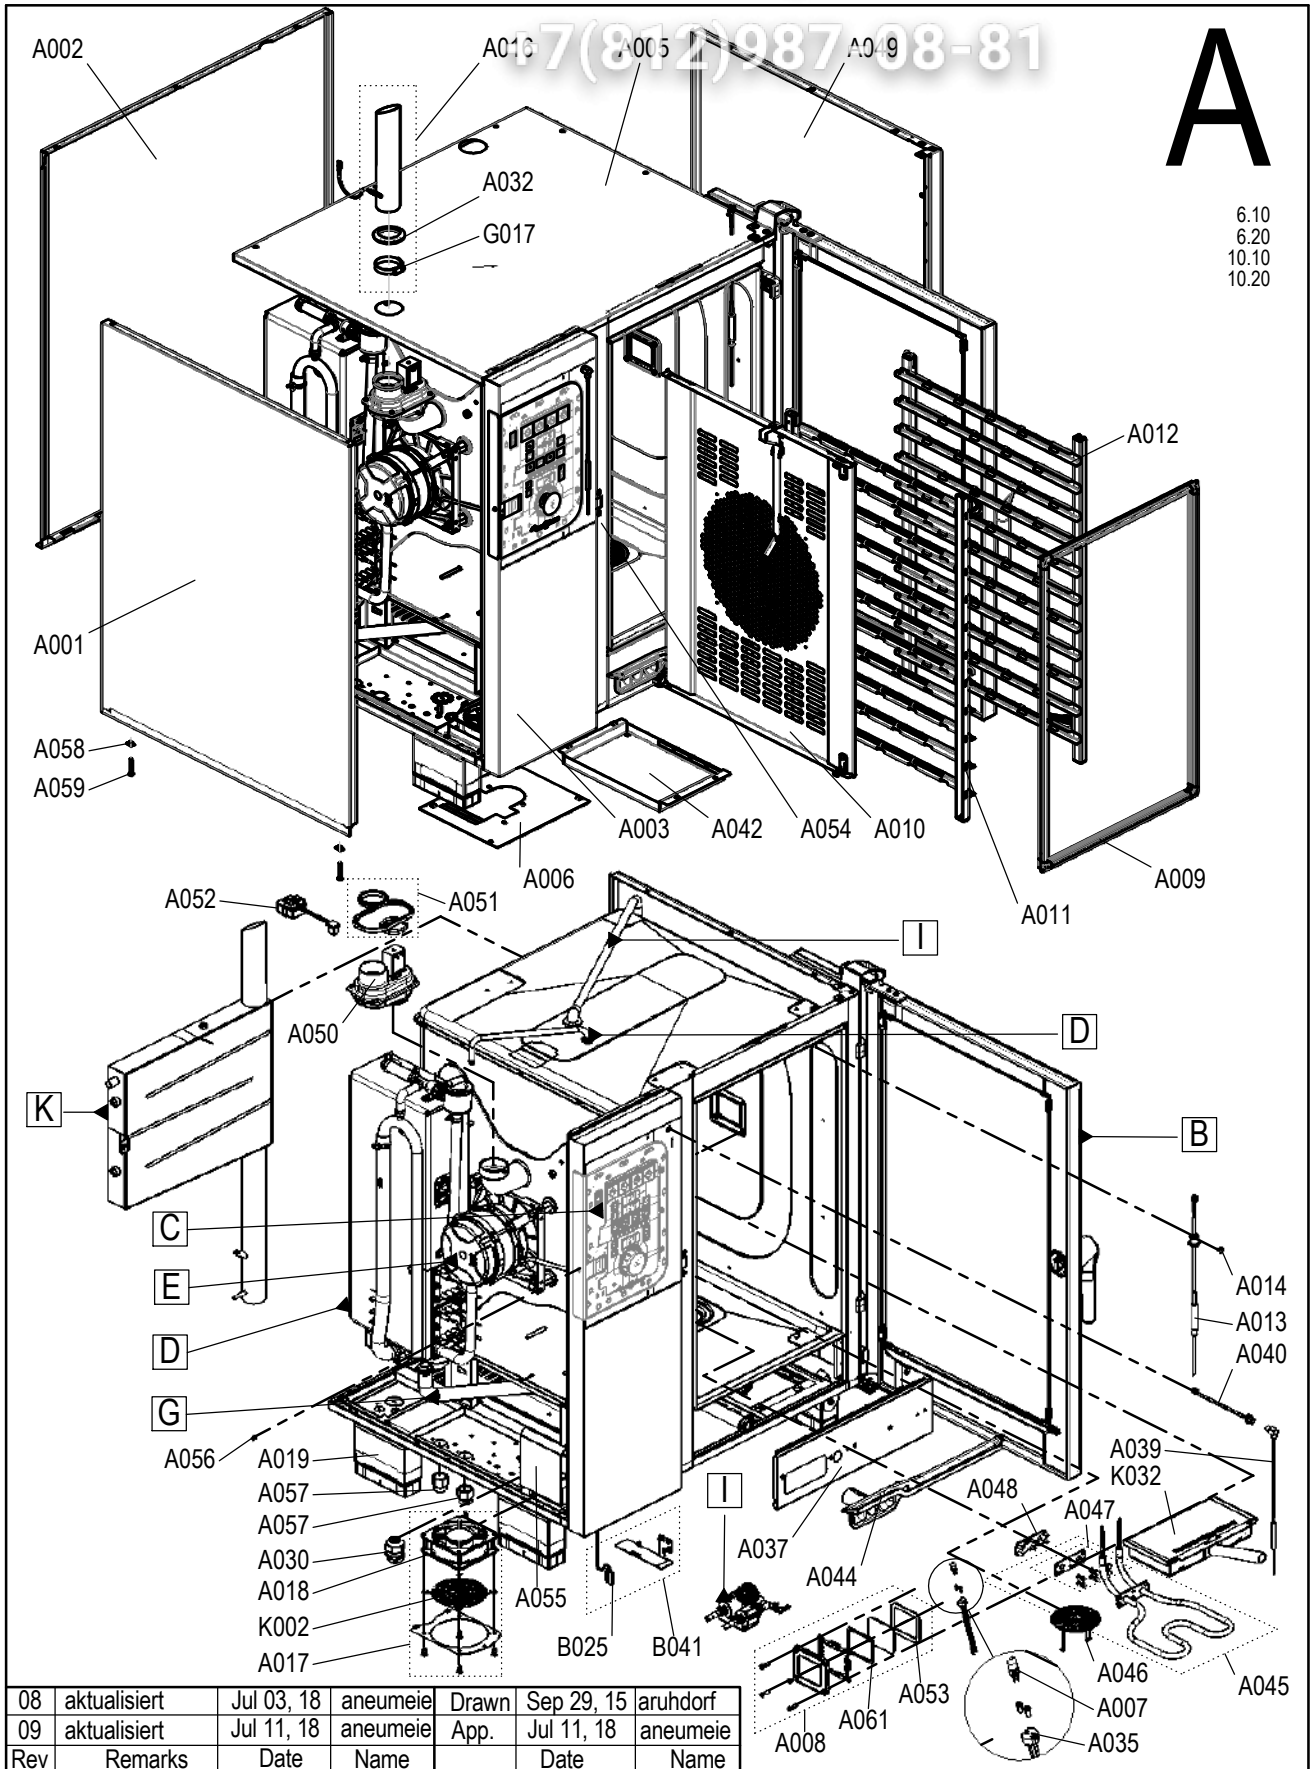

CONVOTHERM

Зип Общепит
Ersatzteilzchnng. Außergehäuse Tischgeräte Convotherm4
Spare part drawing outer casing table units Convotherm4
vsezip.ru

ETZA - AG 1234 P4

Laufende Verbesserungen des Produkts können Änderungen der Spezifikationen ohne expliziten Hinweis bedingen. Continuous improvements to the product may mean changes to the specification are made without explicit mention.
9965018_09 Jul 11, 18 © 2018