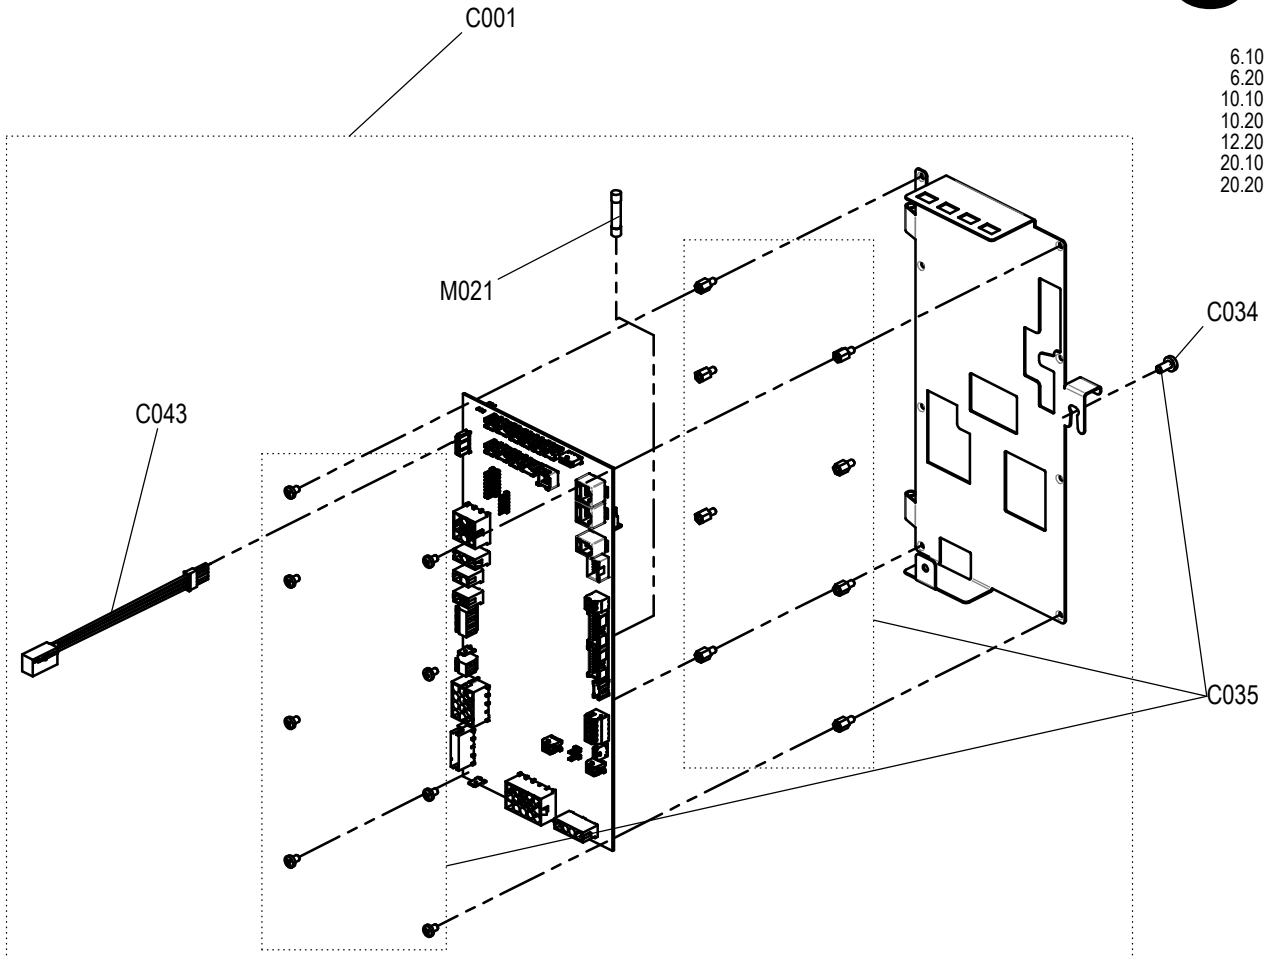

+7(812)987-08-81

C

6.10
6.20
10.10
10.20
12.20
20.10
20.20

Laufende Verbesserungen des Produkts können Änderungen der Spezifikationen ohne expliziten Hinweis bedingen. Continuous improvements to the product may mean changes to the specification are made without explicit mention.
9965011_00 Nov 05, 15 © 2018

00	Z-Freigabe	Nov 05, 15	tfekete	Drawn	02.09.2015	aruhdorf
Rev	Remarks	Date	Name	App.	Nov 05, 15	tfekete