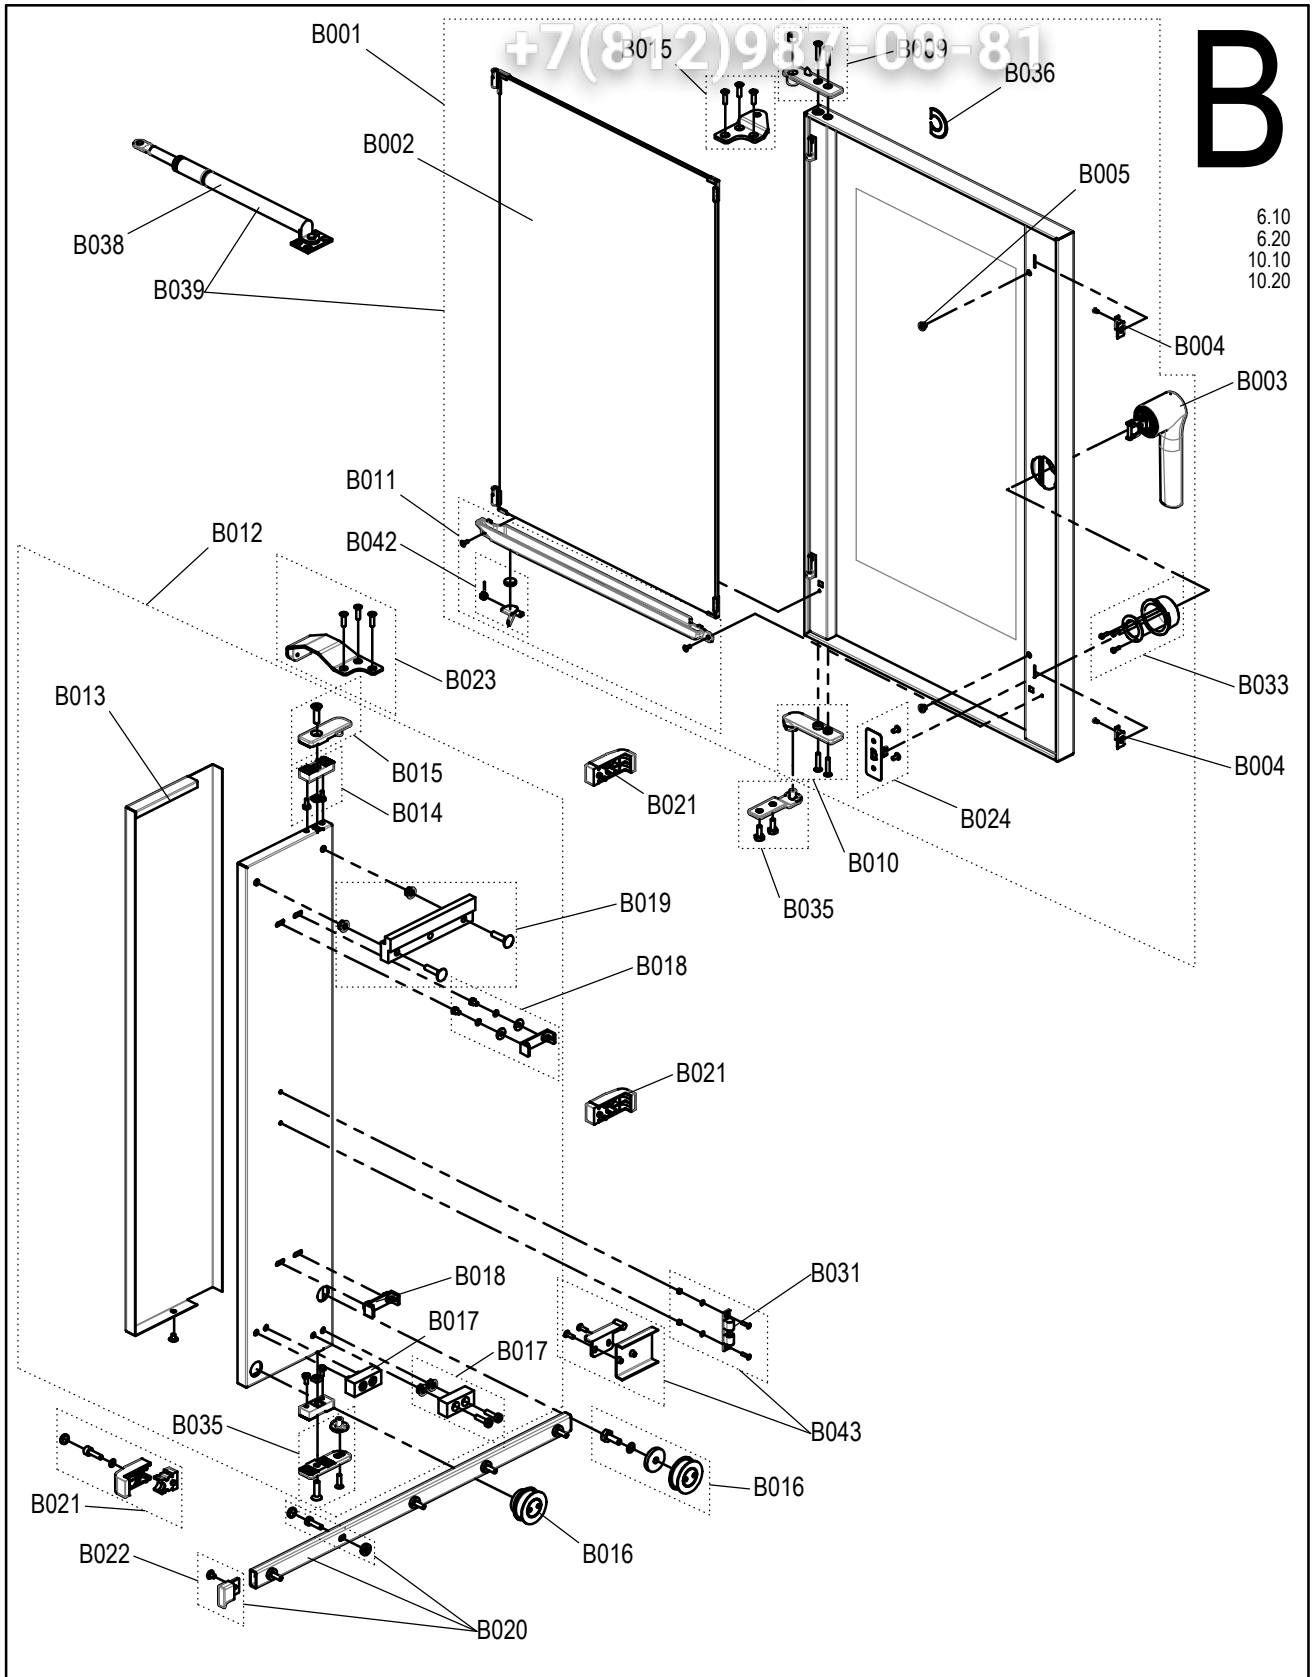

CONVOTHERM

Зип Общепит
Ersatzteilzchnng. Außergehäuse Tischgeräte Convotherm4
Spare part drawing outer casing table units Convotherm4
vsezip.ru

ETZA - AG 1234 P4

Laufende Verbesserungen des Produkts können Änderungen der Spezifikationen ohne expliziten Hinweis bedingen. Continuous improvements to the product may mean changes to the specification are made without explicit mention.
9965018_09 Jul 11, 18 © 2018