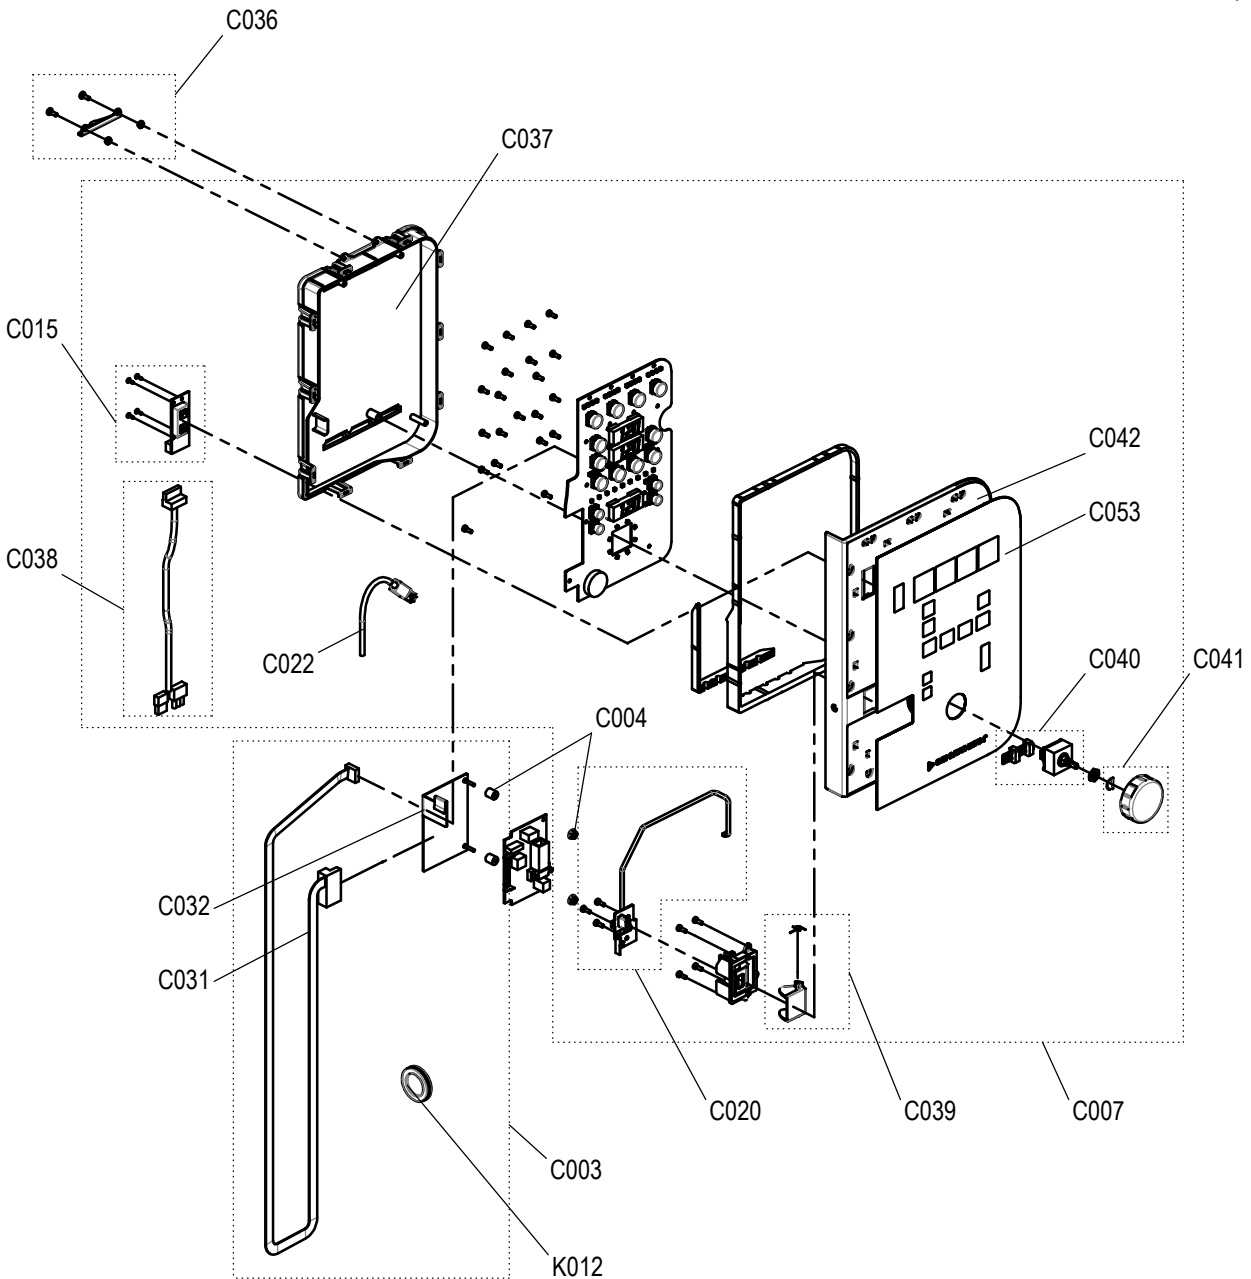

+7(812)987-08-81

C

easyDial

02	AM 2017/075	Oct 18, 17	hshweig	Drawn	Aug 31, 15	aruhdorf
03	aktualisiert	Jan 07, 20	aneumeie	App.	Jan 07, 20	aneumeie
Rev	Remarks	Date	Name		Date	Name

Laufende Verbesserungen des Produkts können Änderungen der Spezifikationen ohne expliziten Hinweis bedingen. Continuous improvements to the product may mean changes to the specification are made without explicit mention.
9865010_03 Jan 07, 20 © 2019