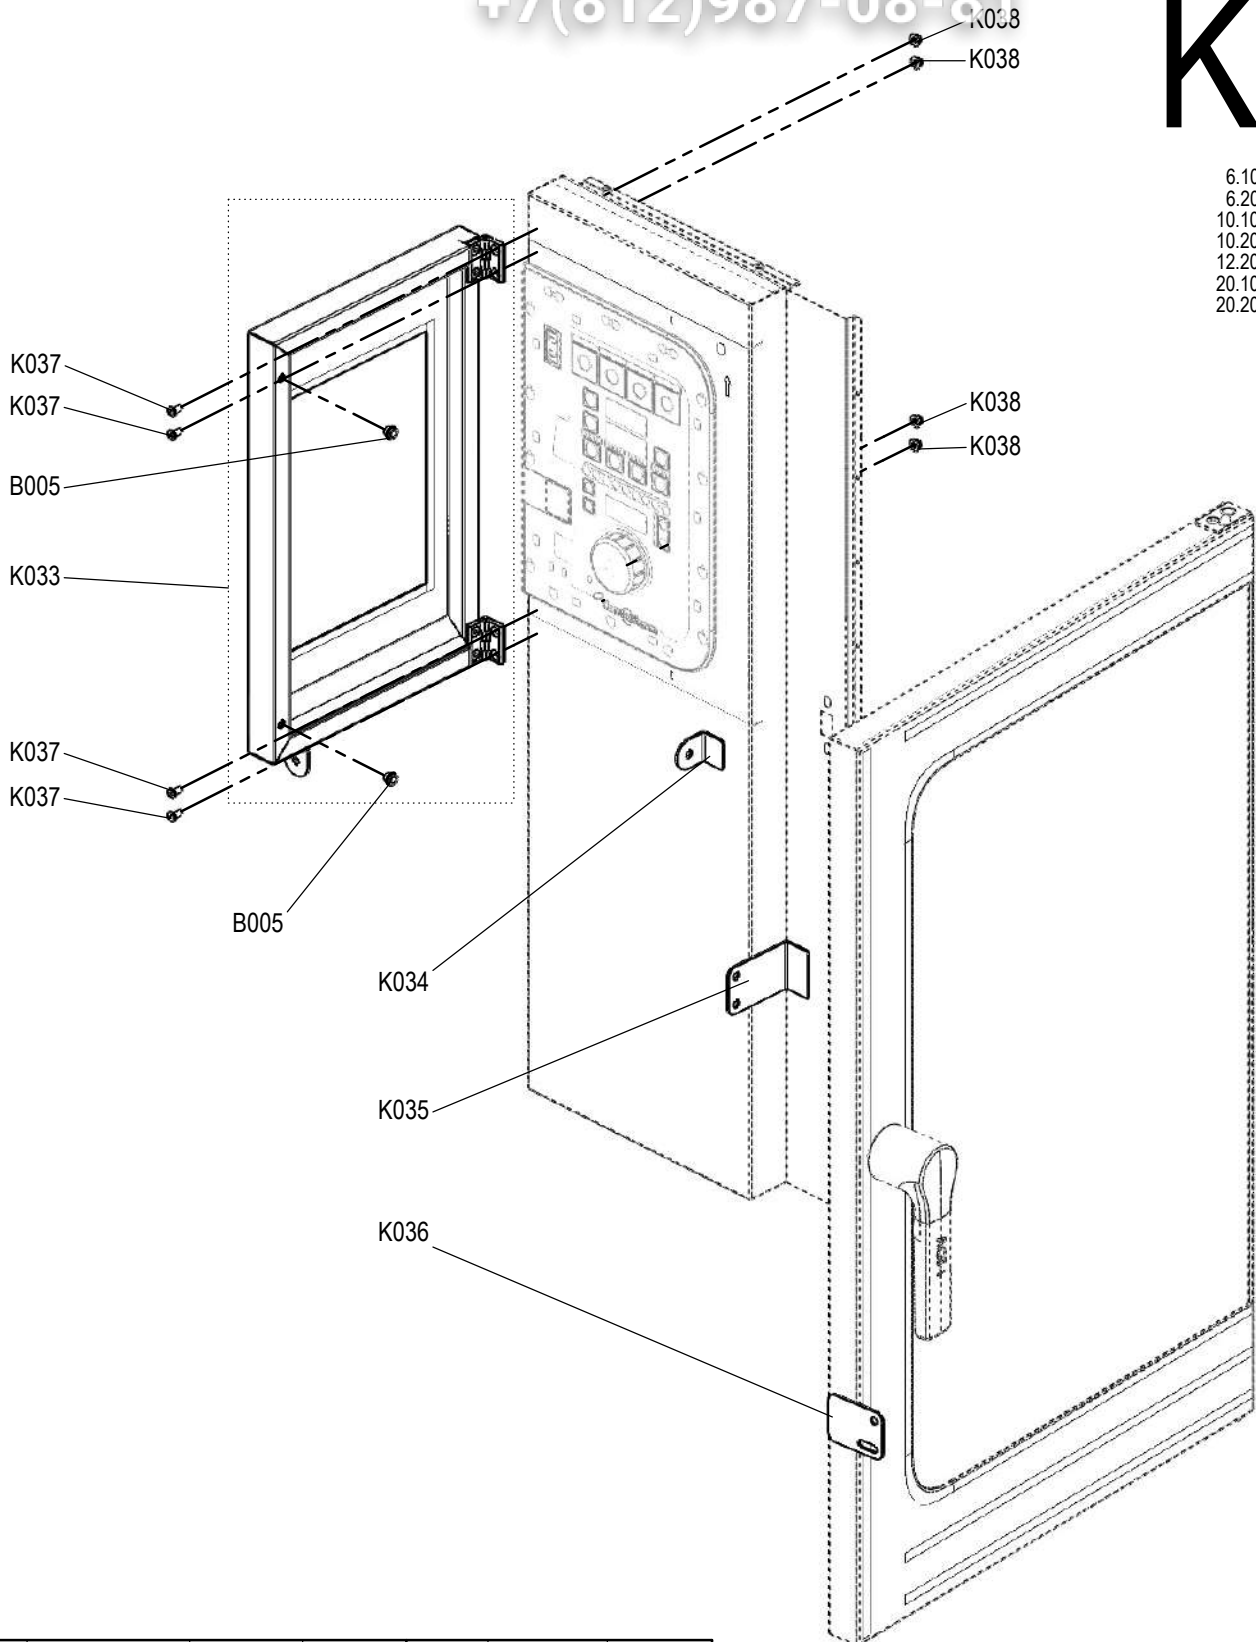

+7(812)987-08-81

K

6.10
6.20
10.10
10.20
12.20
20.10
20.20

Laufende Verbesserungen des Produkts können Änderungen der Spezifikationen ohne expliziten Hinweis bedingen. Continuous improvements to the product may mean changes to the specification are made without explicit mention.
9965027_00 Nov 11, 15 © 2018

00	Z-Freigabe	Nov 11, 15	tfekete	Drawn	Nov 10, 15	aruhdorf
Rev	Remarks	Date	Name	App.	Nov 11, 15	tfekete