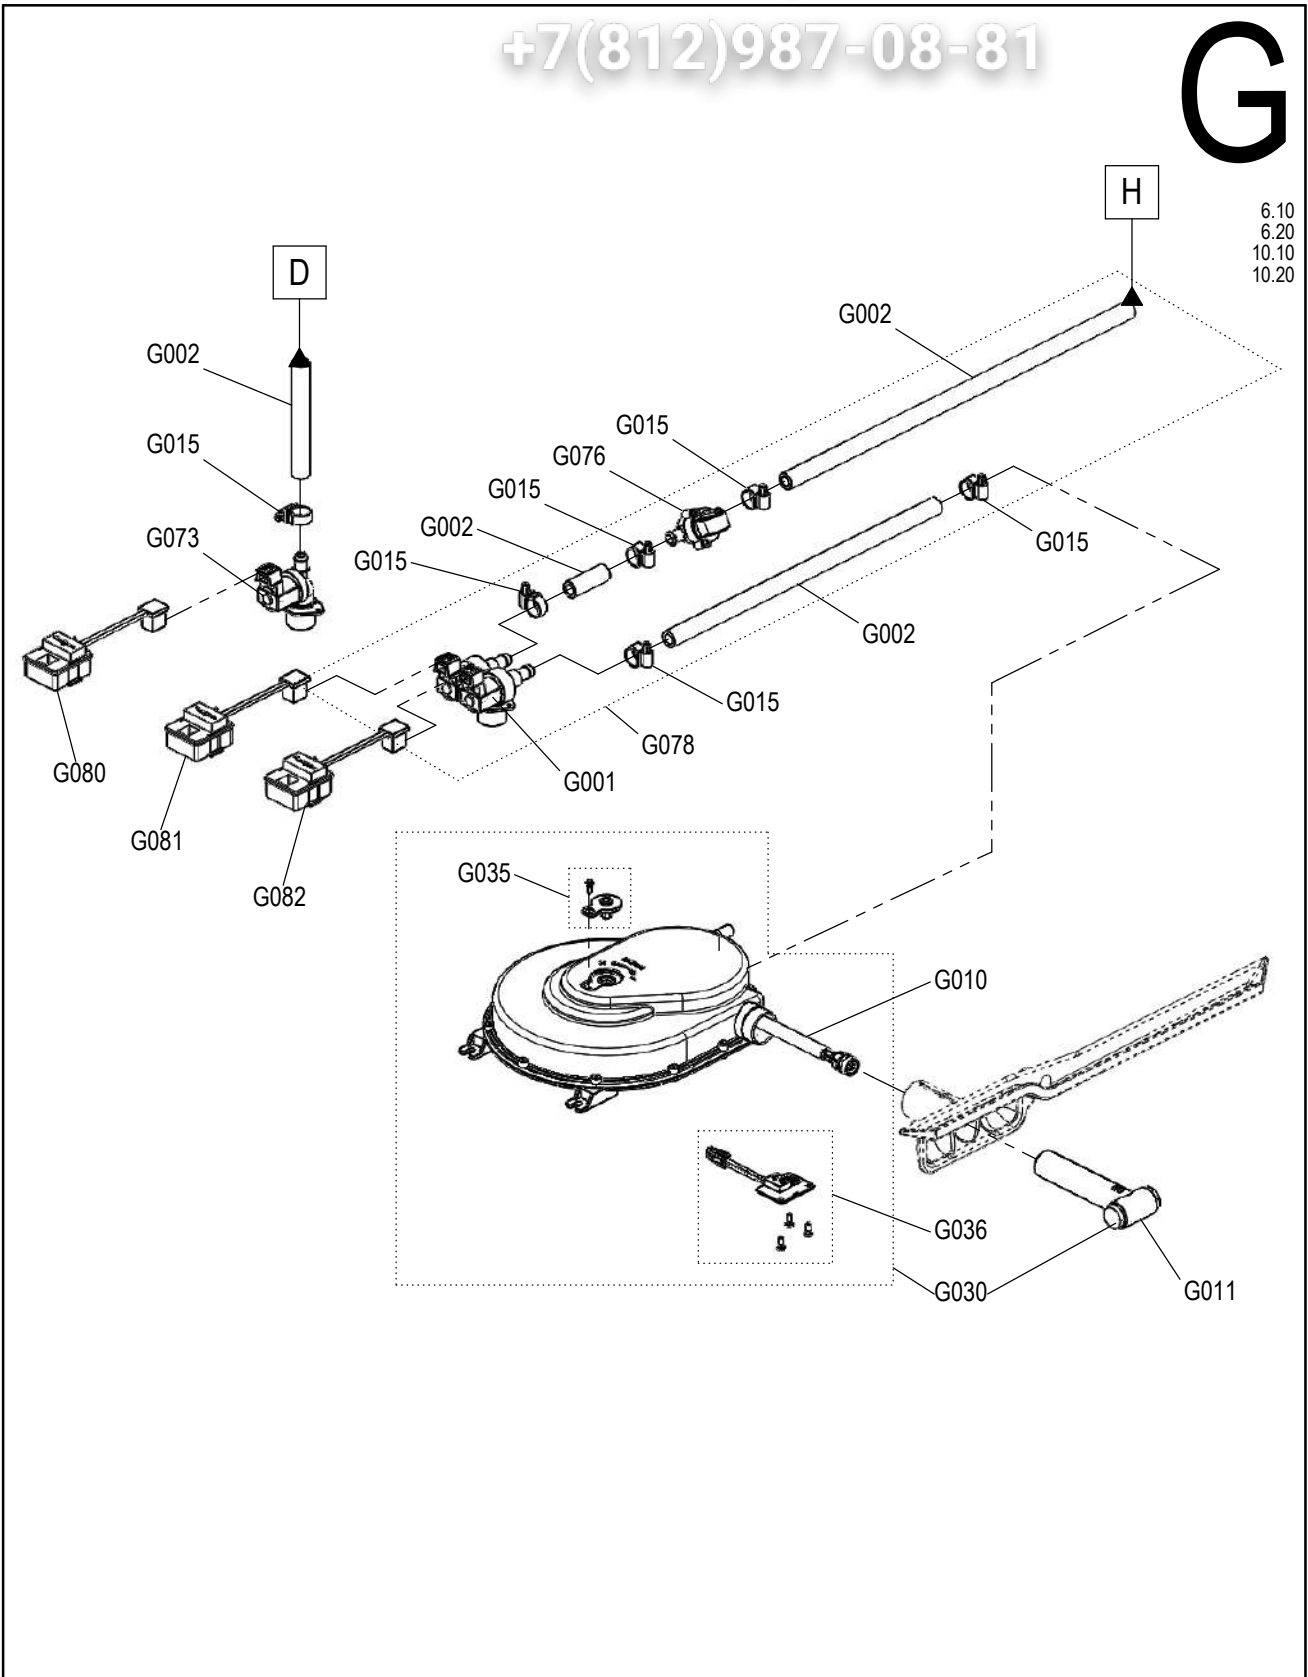

+7(812)987-08-81

G

6.10
6.20
10.10
10.20

Laufende Verbesserungen des Produkts können Änderungen der Spezifikationen ohne expliziten Hinweis bedingen. Continuous improvements to the product may mean changes to the specification are made without explicit mention.
9965021_03 Jul 03, 18 © 2018

02	AM 2016/014	Jul 07, 16	aneumeie	Drawn	05.10.2015	aruhdorf
03	aktualisiert	Jul 03, 18	aneumeie	App.	Jul 03, 18	aneumeie
Rev	Remarks	Date	Name		Date	Name