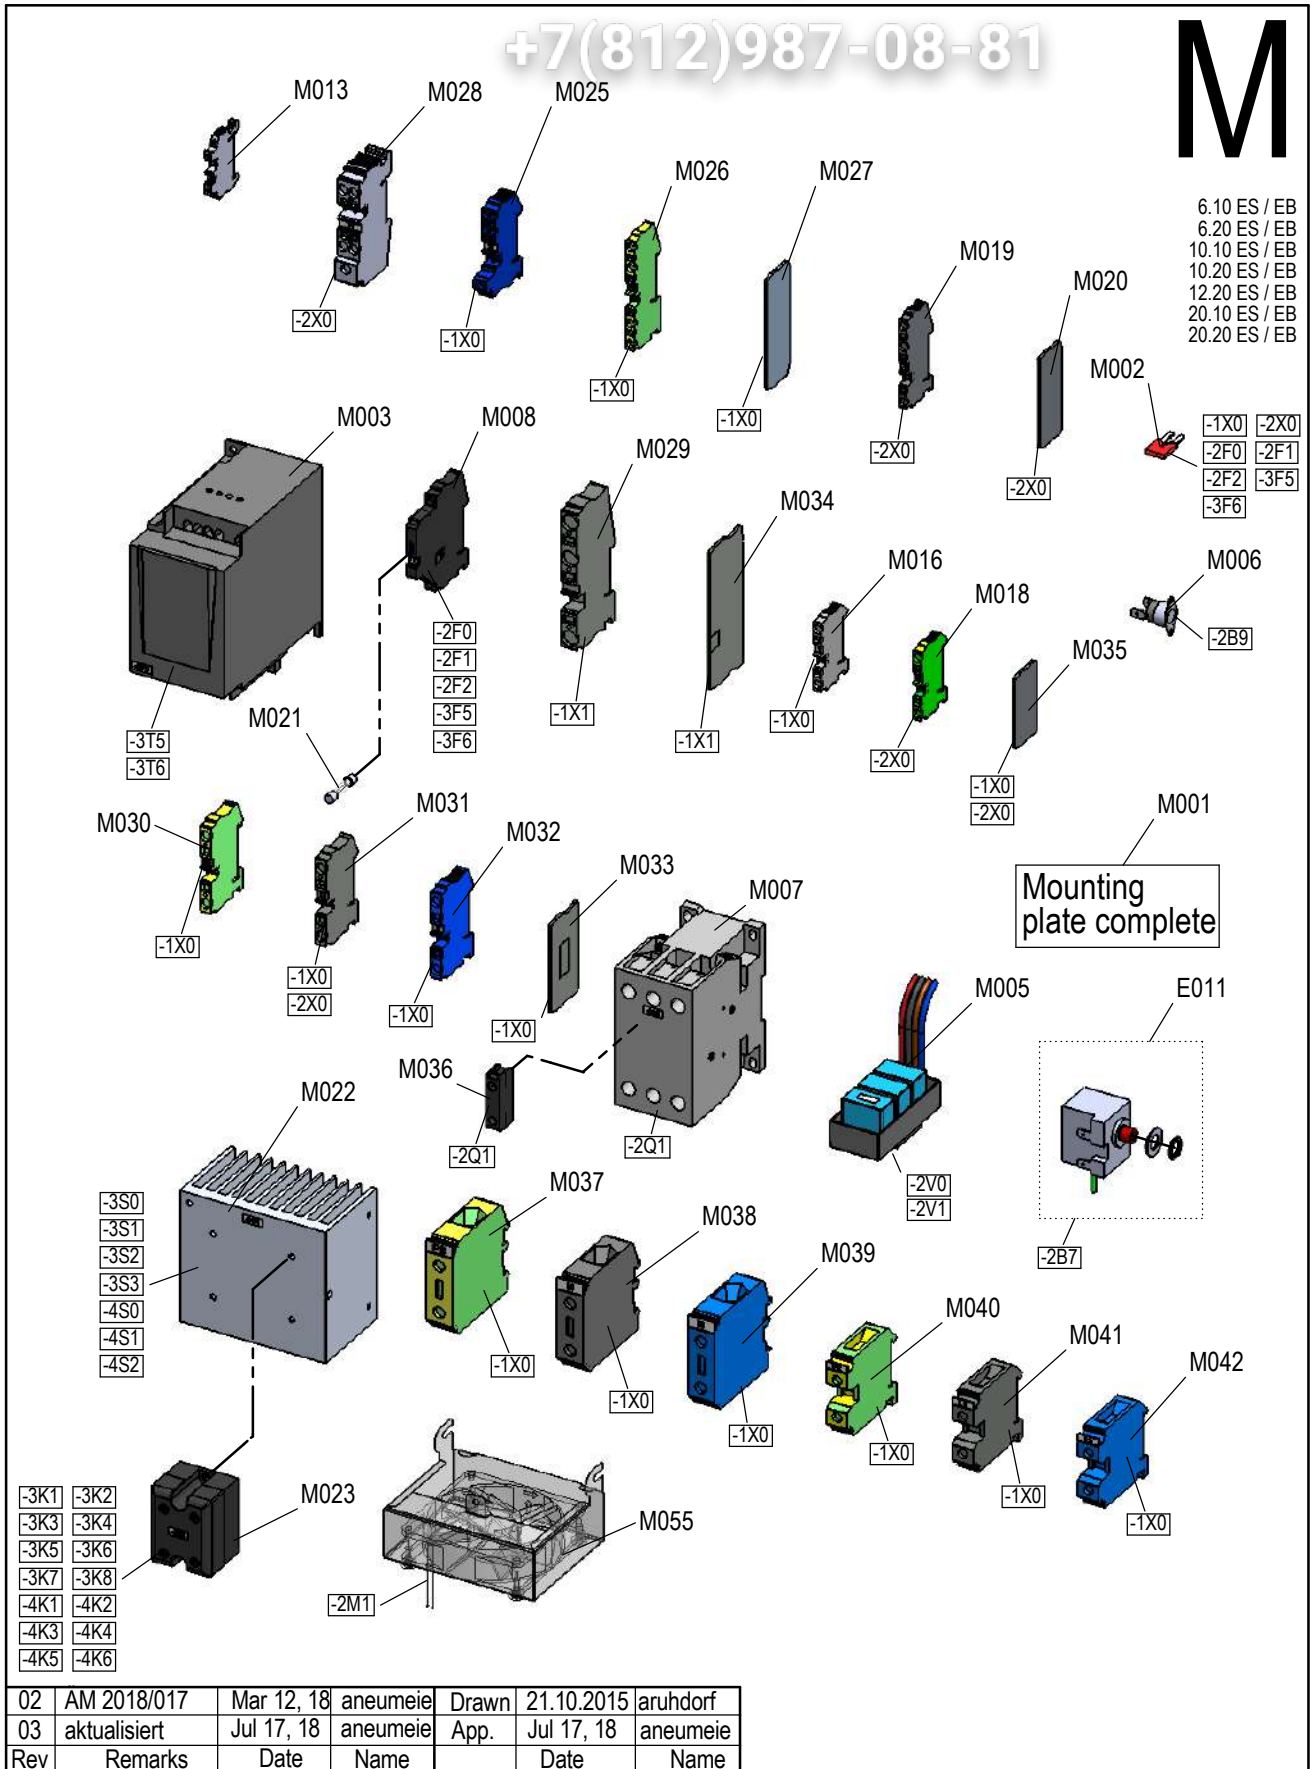

+7(812)987-08-81

M

6.10 ES / EB
6.20 ES / EB
10.10 ES / EB
10.20 ES / EB
12.20 ES / EB
20.10 ES / EB
20.20 ES / EB

Laufende Verbesserungen des Produkts können Änderungen der Spezifikationen ohne expliziten Hinweis bedingen. Continuous improvements to the product may mean changes to the specification are made without explicit mention.
9665016_03 © 2015 Manitowoc.

- -3K1 -3K2
- -3K3 -3K4
- -3K5 -3K6
- -3K7 -3K8
- -4K1 -4K2
- -4K3 -4K4
- -4K5 -4K6

02	AM 2018/017	Mar 12, 18	aneumeie	Drawn	21.10.2015	aruhdorf
03	aktualisiert	Jul 17, 18	aneumeie	App.	Jul 17, 18	aneumeie
Rev	Remarks	Date	Name		Date	Name