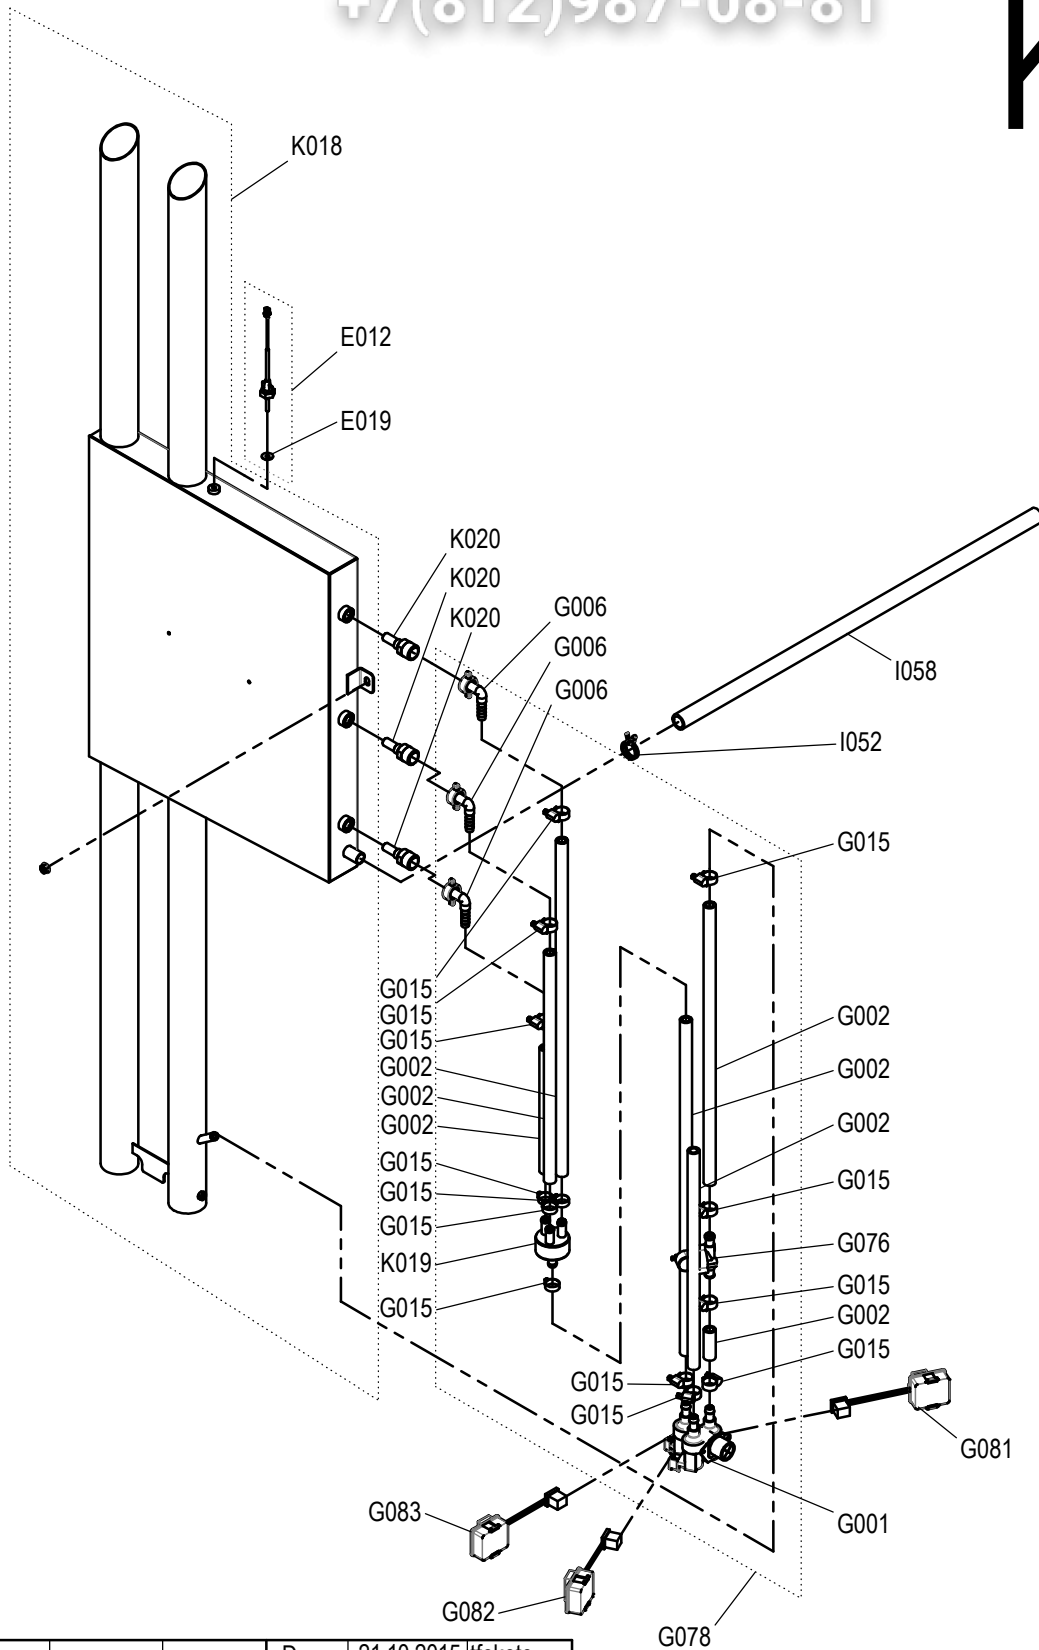

+7(812)987-08-81

K

6.10
6.20
10.10
10.20
12.20
20.10
20.20

				Drawn	21.10.2015	tfekete
00	Z-Freigabe	Nov 09, 15	aruhdorf	App.	Nov 09, 15	aruhdorf
Rev	Remarks	Date	Name		Date	Name

Laufende Verbesserungen des Produkts können Änderungen der Spezifikationen ohne expliziten Hinweis bedingen. Continuous improvements to the product may mean changes to the specification are made without explicit mention.
9965029_00 Nov 09, 15 © 2018