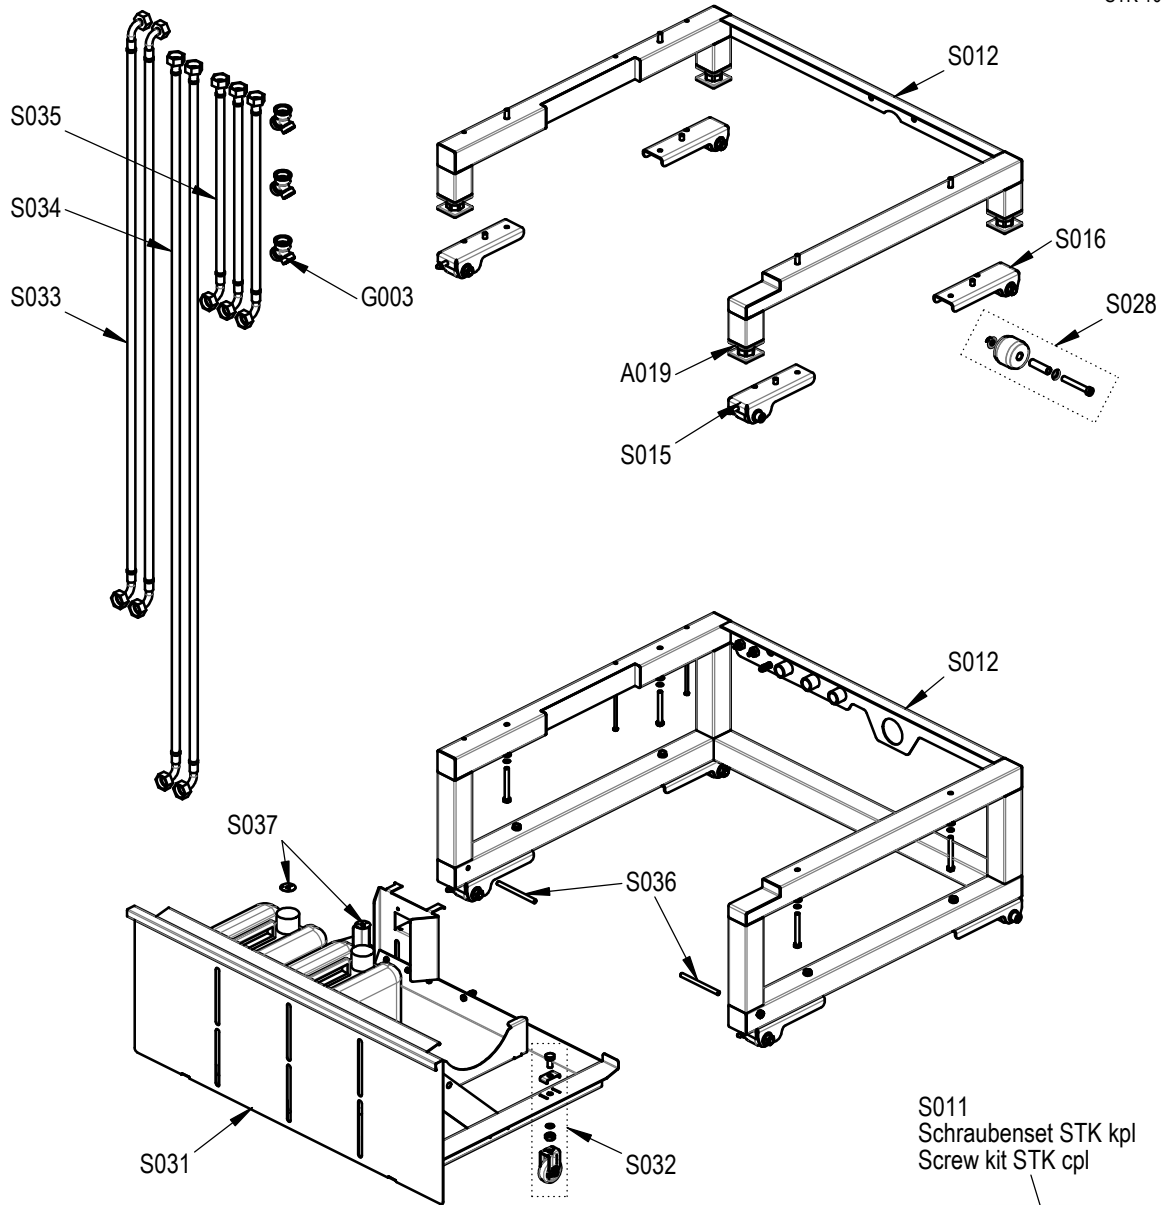

CONVOTHERM

Зип Общепит

Ersatzteilzeichnung Stapelkit Unterbau EL GAS Convotherm4
 Spare part drawing staking kit frame EL GAS Convotherm4

vsezip.ru

ETZ - STK Unterbau EL GAS P4

+7(812)987-08-81

S

STK 6.10
STK 6.20
STK 10.10
STK 10.20