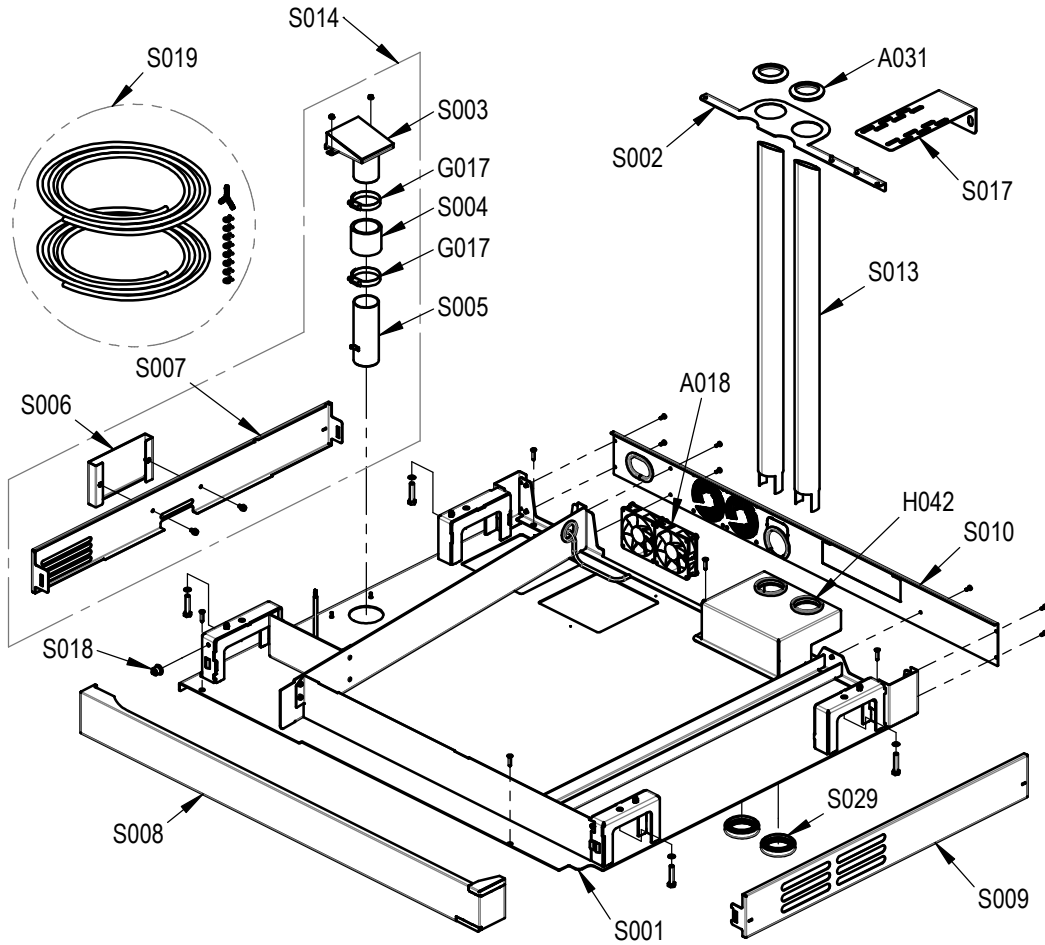

CONVOTHERM

Ersatzteilzeichnung Stapelkit Mitteladapter EL Convotherm4
Spare part drawing staking kit middle adapter EL Convotherm4

Зип Общепит
vsezip.ru

ETZ - STK Mitteladapter EL P4

+7(812)987-08-81

S

STK 6.10 EL
STK 6.20 EL
STK 10.10 EL
STK 10.20 EL

S011
Schraubenset STK kpl
Screw kit STK cpl

S030
Kabelbaum
Wiring loom

02	aktualisiert	Jun 26, 18	aneumeie	Drawn	Nov 11, 16	kstroh
03	aktualisiert	Jul 31, 18	aneumeie	App.	Jul 31, 18	aneumeie
Rev	Remarks	Date	Name		Date	Name

Laufende Verbesserungen des Produkts können Änderungen der Spezifikationen ohne expliziten Hinweis bedingen. Continuous improvements to the product may mean changes to the specification are made without explicit mention.
9965030_03 Jul 31, 18 © 2018