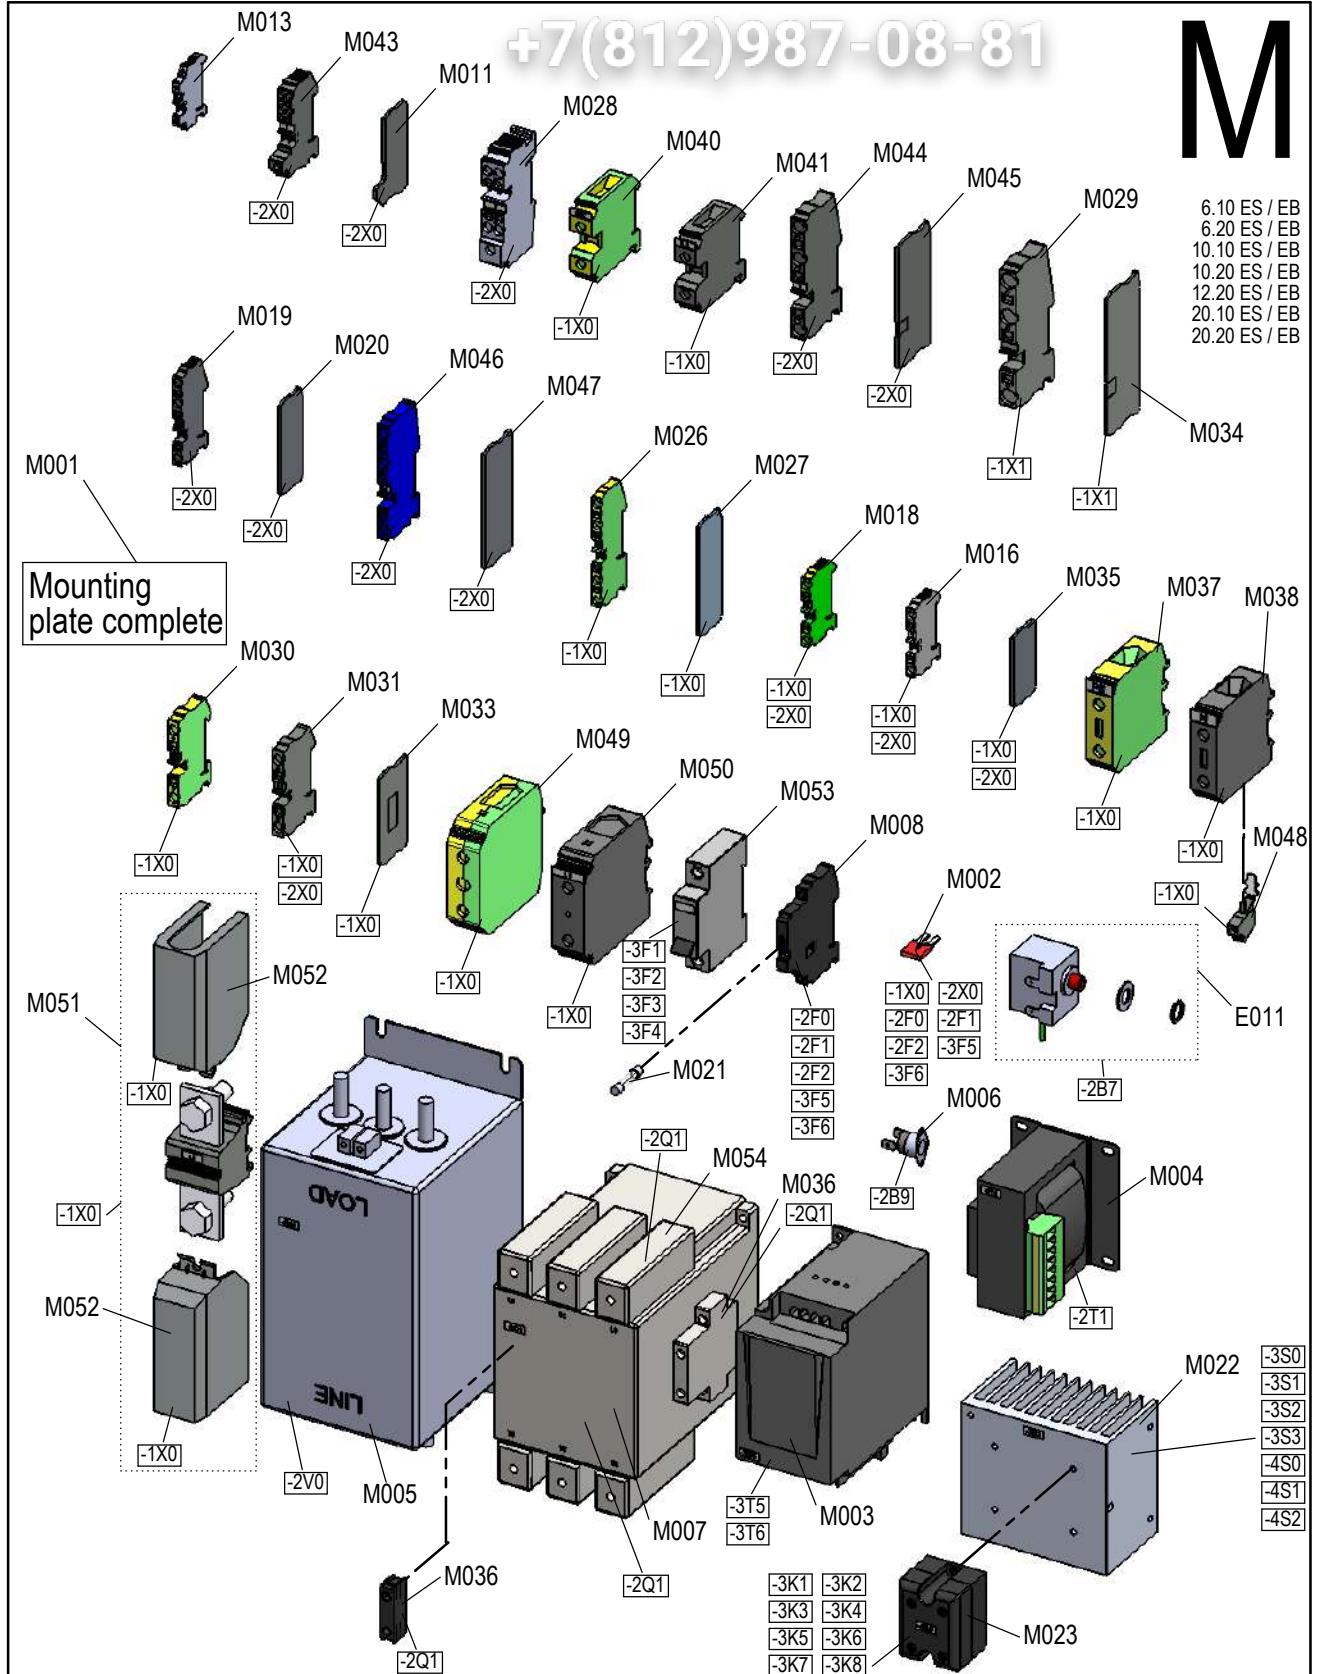

+7(812)987-08-81

M

- 6.10 ES / EB
- 6.20 ES / EB
- 10.10 ES / EB
- 10.20 ES / EB
- 12.20 ES / EB
- 20.10 ES / EB
- 20.20 ES / EB

Rev	Remarks	Date	Name	Drawn	Date	Name
02	AM 2016/014	Jul 07, 16	aneumeie	Drawn	26.10.2015	aruhdorf
03	aktualisiert	Jul 17, 18	aneumeie	App.	Jul 17, 18	aneumeie

- -3S0
- -3S1
- -3S2
- -3S3
- -4S0
- -4S1
- -4S2
- -3K1
- -3K2
- -3K3
- -3K4
- -3K5
- -3K6
- -3K7
- -3K8
- -4K1
- -4K2
- -4K3
- -4K4
- -4K5
- -4K6

Laufende Verbesserungen des Produkts können Änderungen der Spezifikationen ohne expliziten Hinweis bedingen. Continuous improvements to the product may mean changes to the specification are made without explicit mention.
9965017_03 © 2015 Manitowoc.