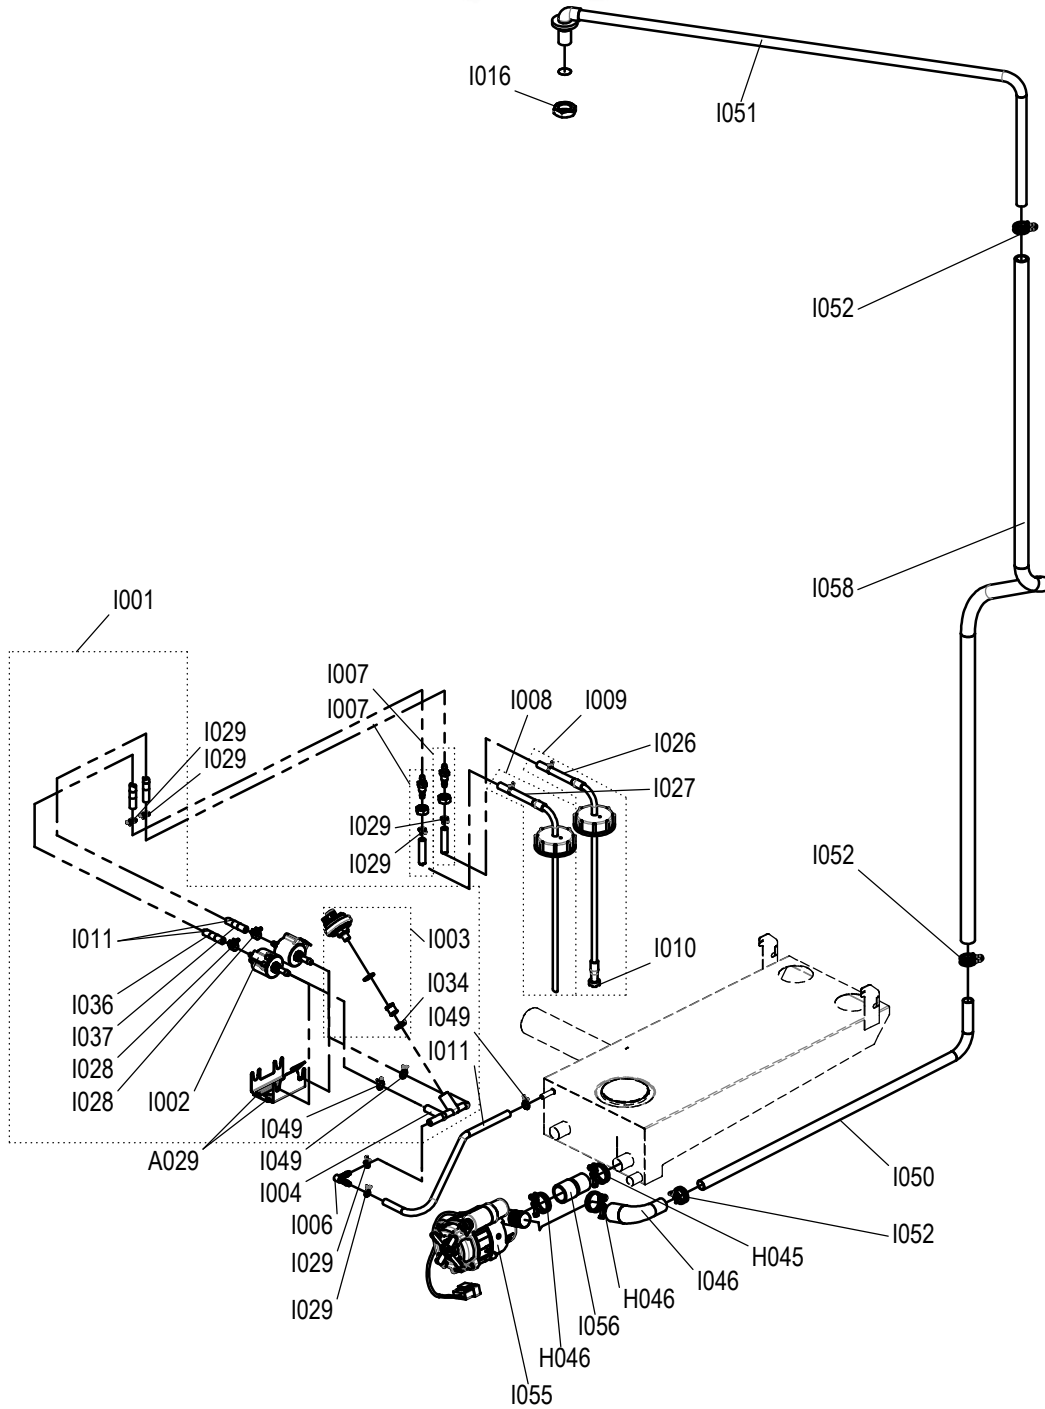

+7(812)987-08-81

Laufende Verbesserungen des Produkts können Änderungen der Spezifikationen ohne expliziten Hinweis bedingen. Continuous improvements to the product may mean changes to the specification are made without explicit mention.
9965004_03 Jul 27, 15.Jul 18, 17 © 2018

02	AM 2016/014	Jul 07, 16	aneumeie	Drawn	Aug 04, 15	aruhdorf
03	AM 2017/050	Jul 18, 17	aneumeie	App.	Jul 18, 17	aneumeie
Rev	Remarks	Date	Name		Date	Name