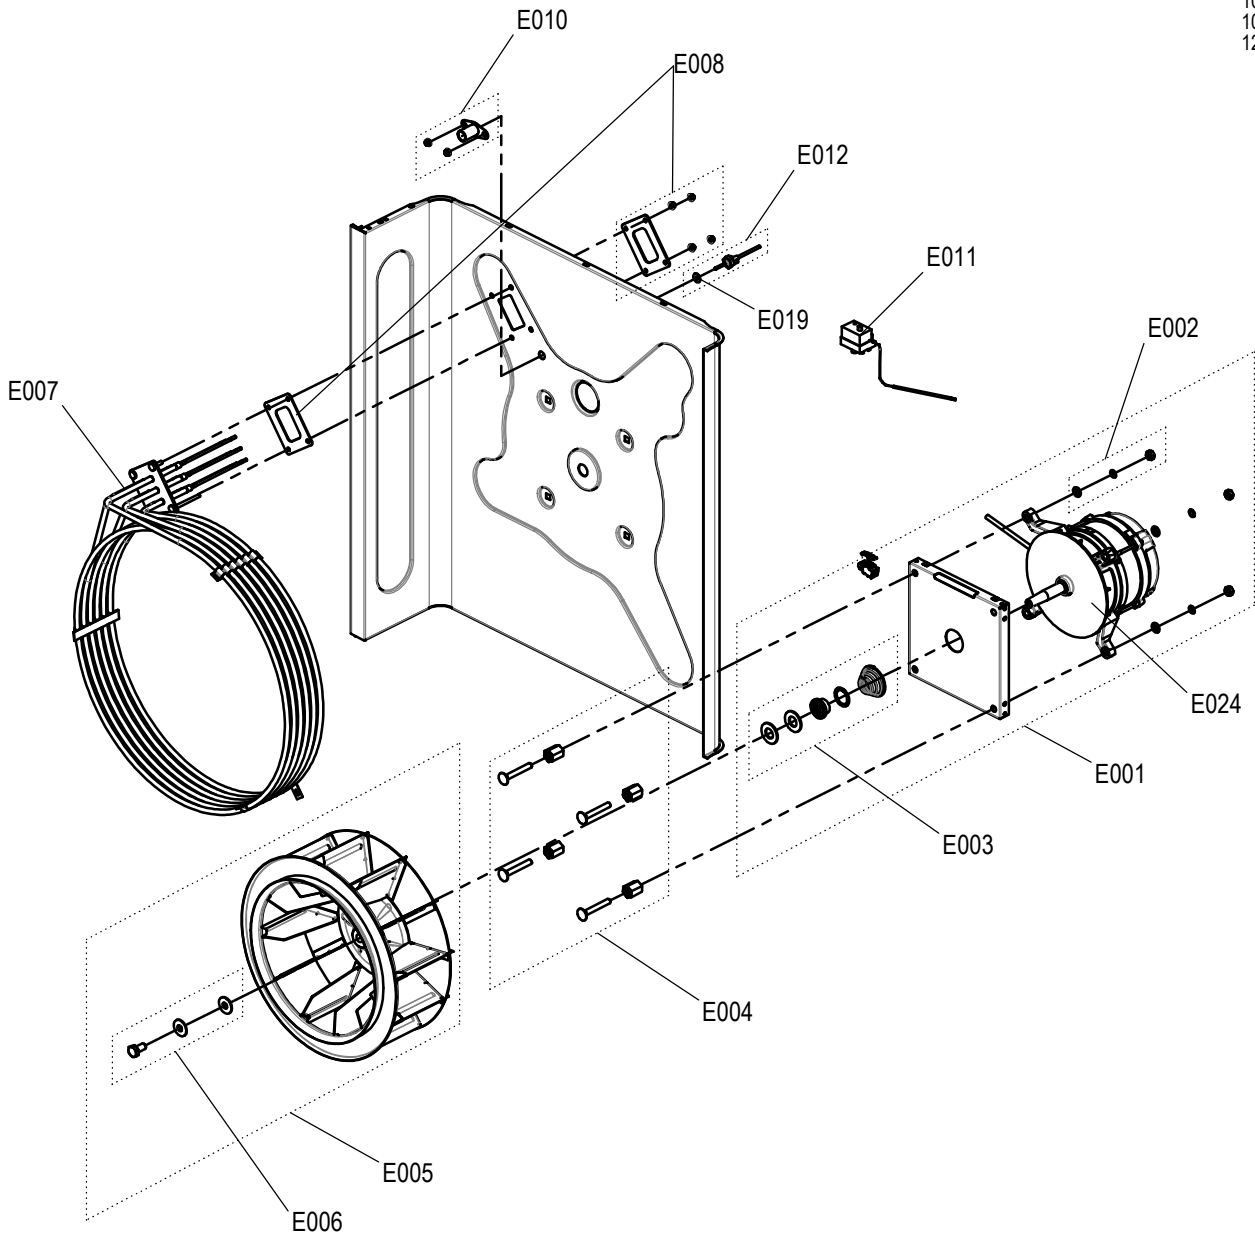

+7(812)987-08-81

E

6.10
6.20
10.10
10.20
12.20

Laufende Verbesserungen des Produkts können Änderungen der Spezifikationen ohne expliziten Hinweis bedingen. Continuous improvements to the product may mean changes to the specification are made without explicit mention.
9965024_02 Jul 02, 18 © 2018

01	AM 2016/014	Jul 07, 16	aneumeie	Drawn	09.10.2015	aruhdorf
02	aktualisiert	Jul 02, 18	aneumeie	App.	Jul 02, 18	aneumeie
Rev	Remarks	Date	Name		Date	Name