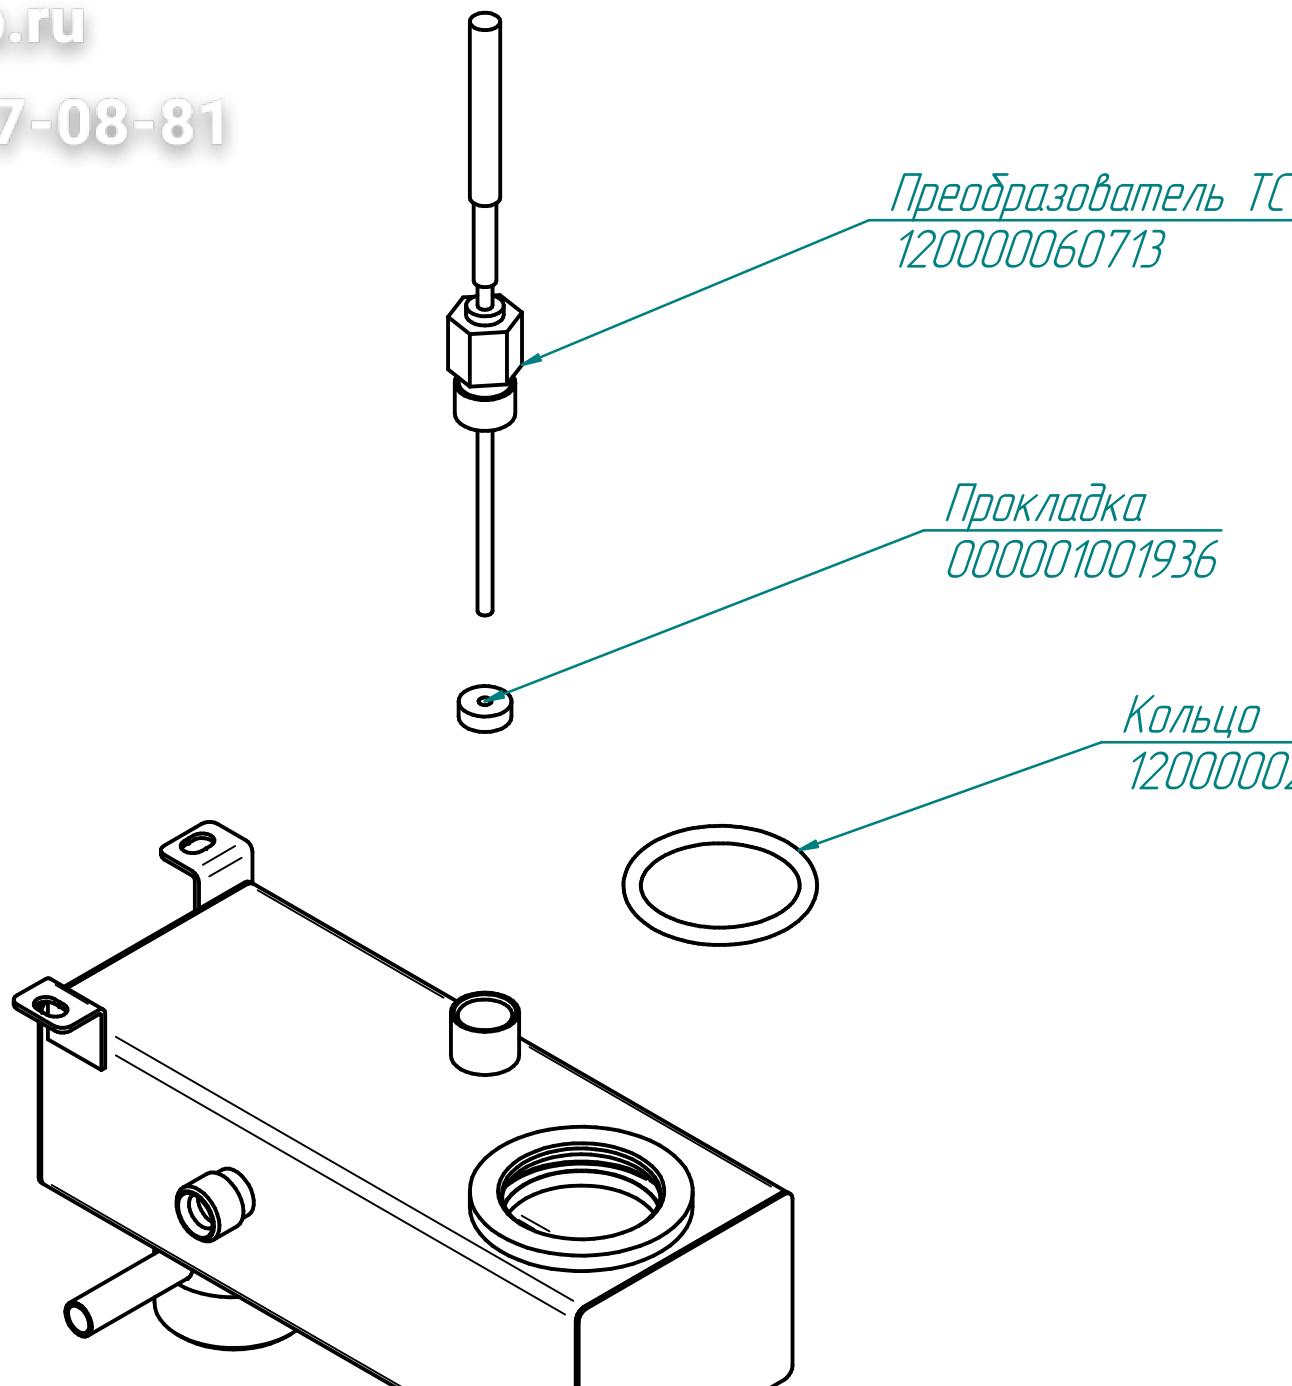

ПКА10-11ВМ2.19265.005РС

Пароконвектомат

ПКА10-1/1ВМ2

Вип Общежит

vsezip.ru

+7(812)987-08-81

Преобразователь ТС
120000060713

Прокладка
000001001936

Кольцо
12000000