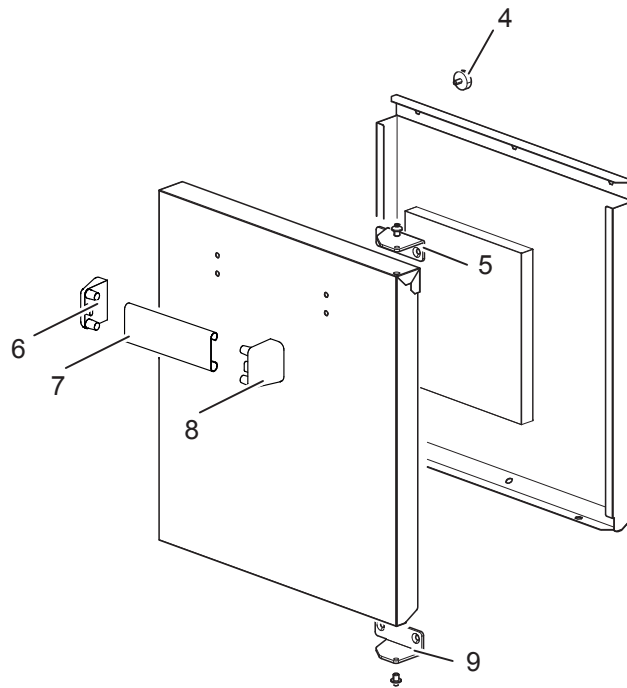

Зип Общепит

vsezip.ru

+7(812)987-08-81

Зип Общепит

vsezip.ru

+7(812)987-08-81

Nr.	Code	Title	Recommended
1.	167248	BACK SIDE	N
2.	173523	LATERAL SIDE	N
3.	RTCU700277	PIED+BOUCHON S G 4SF7/145	N
4.	181529	DOOR MAGNET	N
5.	176894	LEFT HINGE DOOR	N
7.	160739	POIGNEE A.NSA49 SILVER	N
9.	176895	RIGHT HINGE DOOR	N
10.	RIC0004738	CABINET DOOR COMPLETE	N