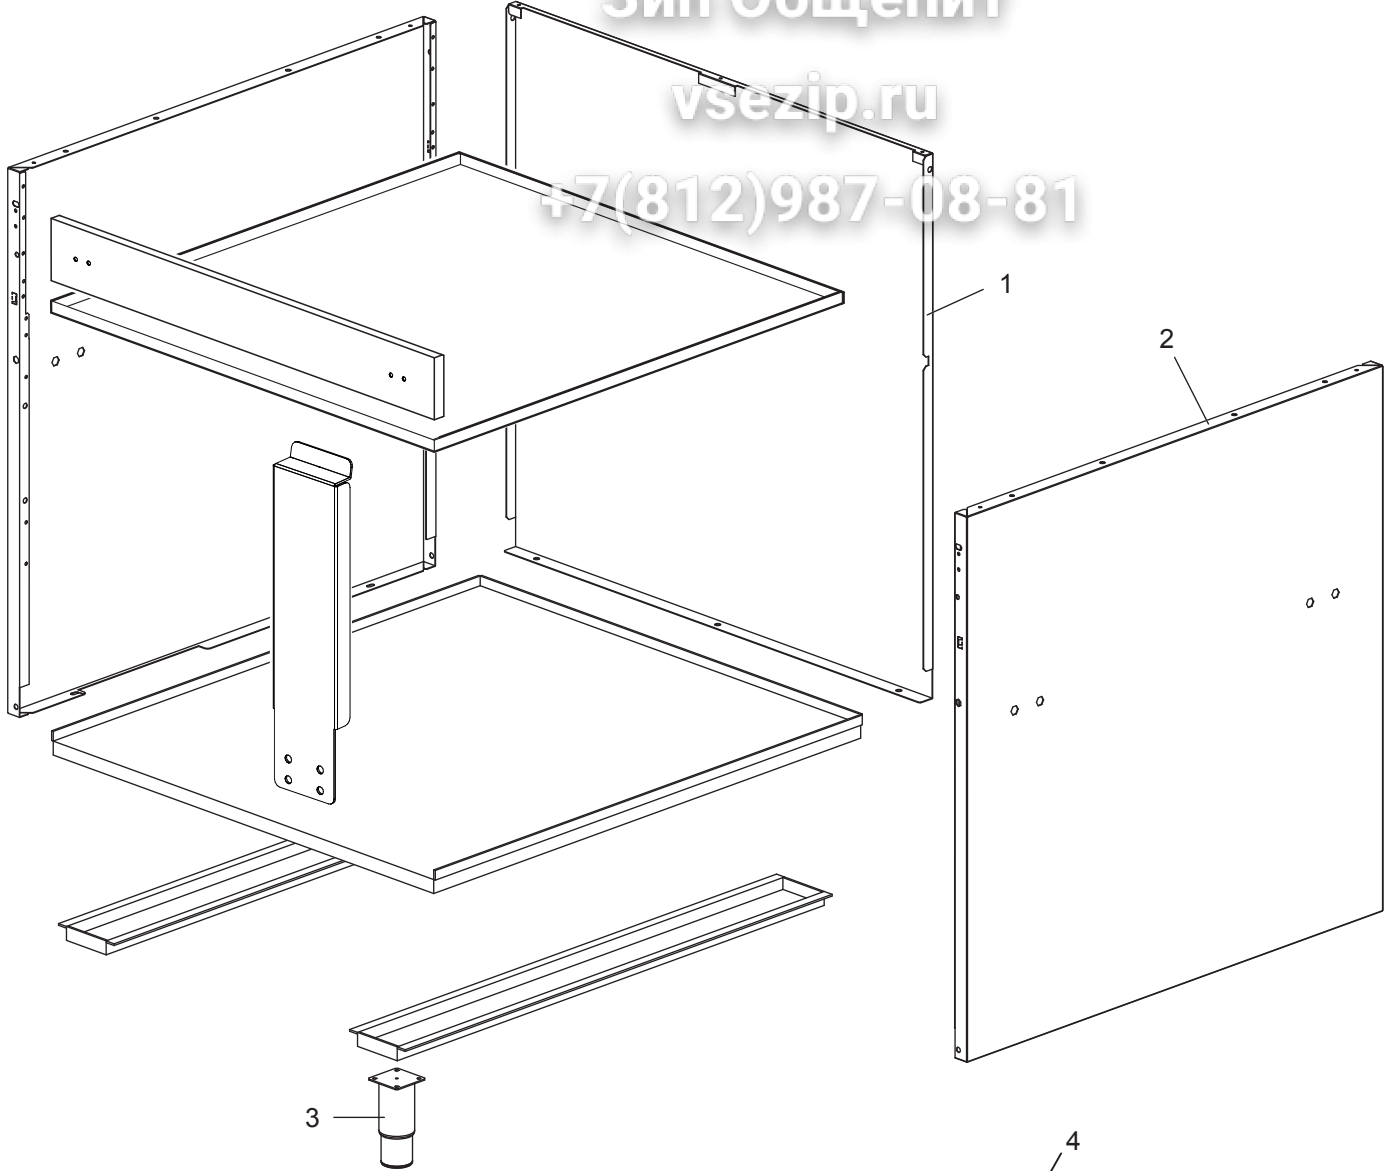

Зип Общепит

vsezip.ru

+7(812)987-08-81

Зип Общепит

vsezip.ru

+7(812)987-08-81

Nr.	Code	Title	Recommended
1.	167248	BACK SIDE	N
2.	173523	LATERAL SIDE	N
3.	RTCU700277	PIED+BOUCHON S G 4SF7/145	N
4.	181529	DOOR MAGNET	N
5.	176894	LEFT HINGE DOOR	N
7.	160739	POIGNEE A.NSA49 SILVER	N
9.	176895	RIGHT HINGE DOOR	N
10.	RIC0004738	CABINET DOOR COMPLETE	N