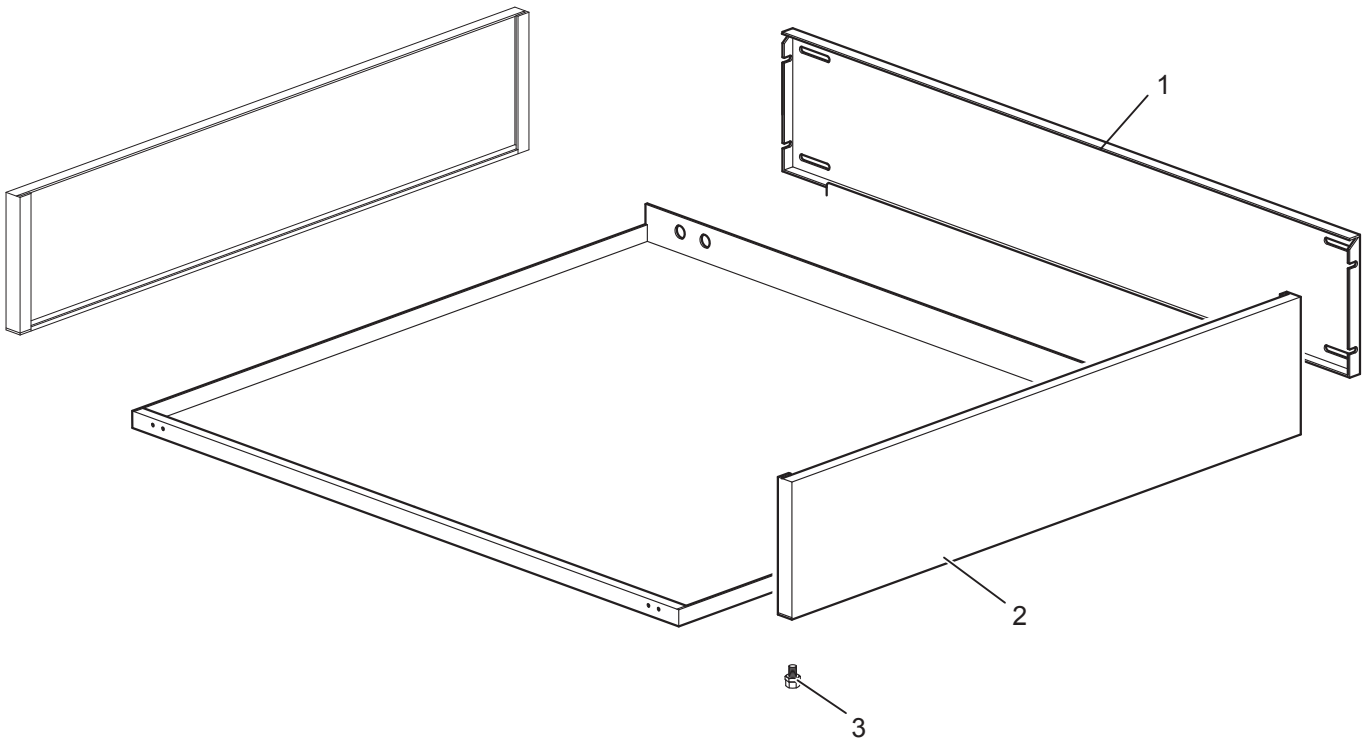

Зип Ощепит

vsezip.ru

+7(812)987-08-81

Зип Общепит

Nr.	Code	Title	Recommended
1.	185151	BACK SIDE GPL877G	
2.	180405	LATERAL SIDE	
3.	RTCU700324	FOOT	

ysezip.ru

+7(812)987-08-81