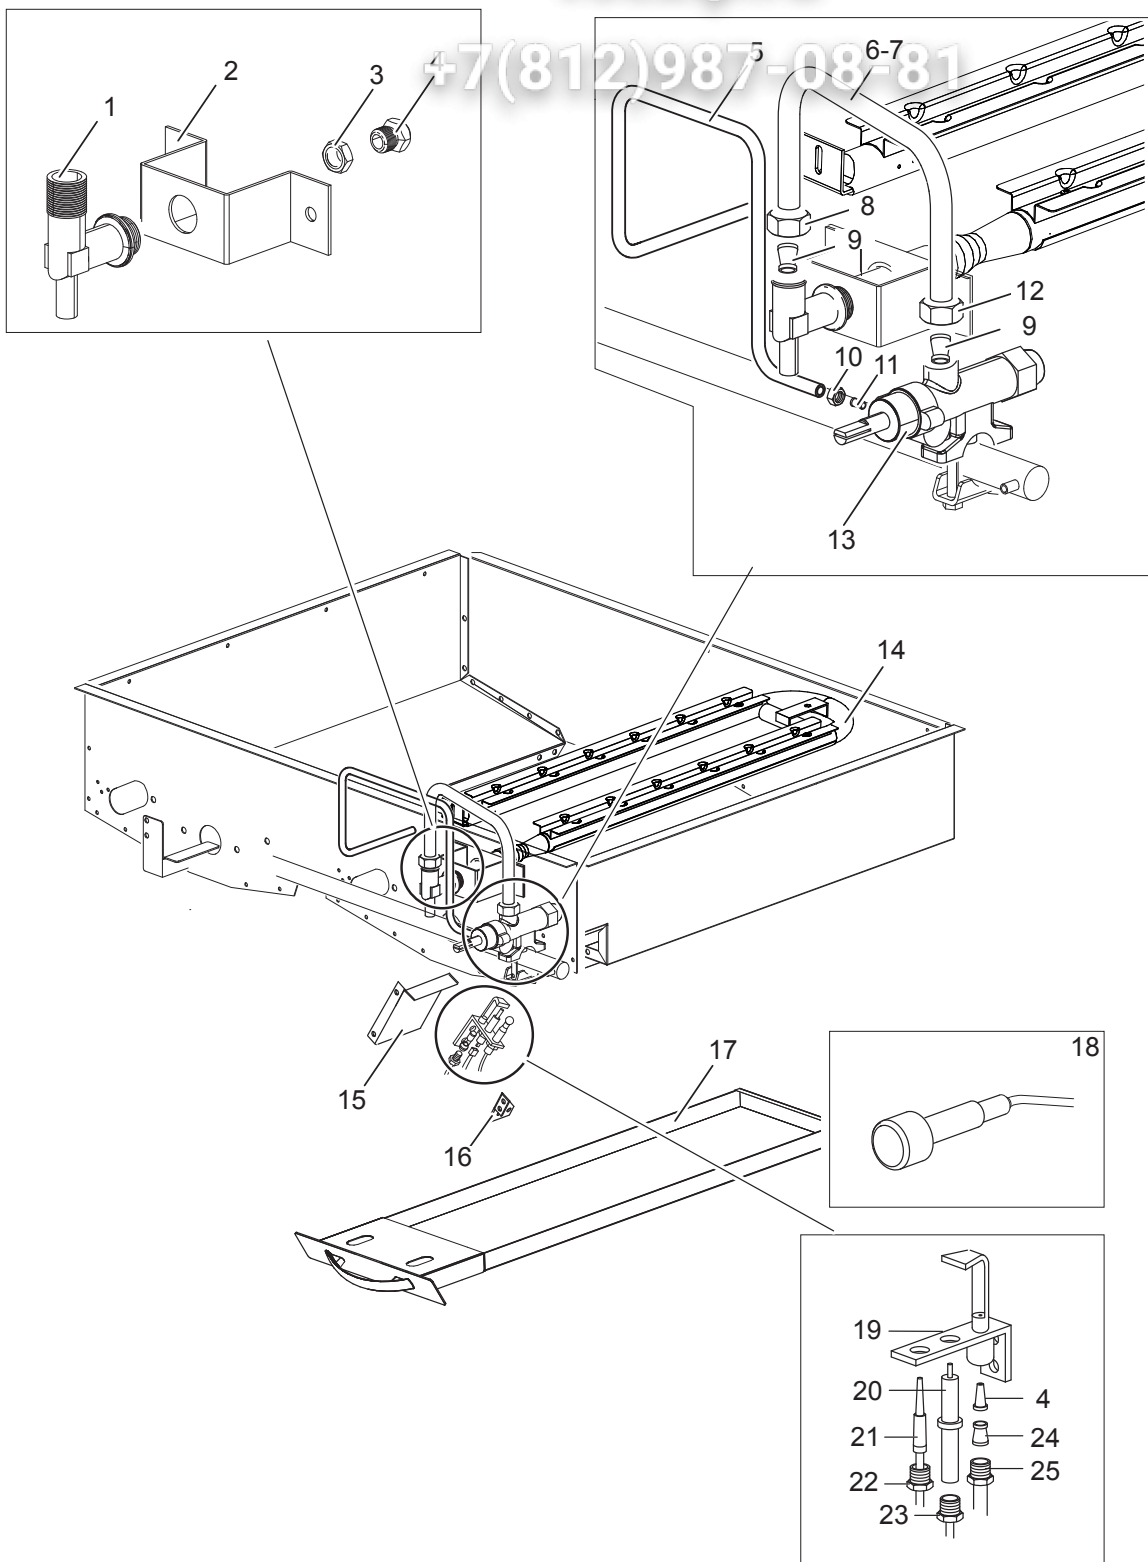

# Зип Общепит

Nr.	Code	Title	Recommended
1.	185151	BACK SIDE GPL877G	
2.	180405	LATERAL SIDE	
3.	RTCU700324	FOOT	

ysezip.ru

+7(812)987-08-81

Nr.	Code	Title	Recommended
1.	RTCU900337	INJECTOR SUPPORT	
2.	174537	PLATE	
3.	RTCU900005	LOCK NUT	
4.	INIETTORE	SEE HANDBOOK NOZZLES	
5.	185144	BURNER PILOT PIPE	
6.	186226	FEEDING PIPE FOR BURNER	
7.	186227	FEEDING PIPE FOR BURNER	
8.	RTCU900013	NUT D.10	
9.	RTCU900012	BICONE D.10	
10.	RTCU900019	NUT D.6	
11.	RTCU900018	BICONE D.6	
12.	RTCU700297	NUT D.10	
13.	167997	SAFETY VALVE	✓
14.	185130	BURNER	
15.	185139	PLATE	
16.	174539	PLATE	
17.	RIC0004889	DRAWER FOR ASH COMPLETE	
18.	RIC0004096	PIEZO IGNITION + LIGHTING CABLE	✓
19.	RTCP800034	3 WAYS PILOT BURNER	✓
20.	RTCP800033	ROUND SPARK PLUG	✓
21.	RTCU900474	THERMOCOUPLE	✓
22.	RTCP800038	T/COUPLE CONNECTION GC47	✓
23.	RTCU900215	SPARK NUT	✓
24.	RTCU800183	BICONE D.6	✓
25.	RTCU800182	NUT D.6	✓