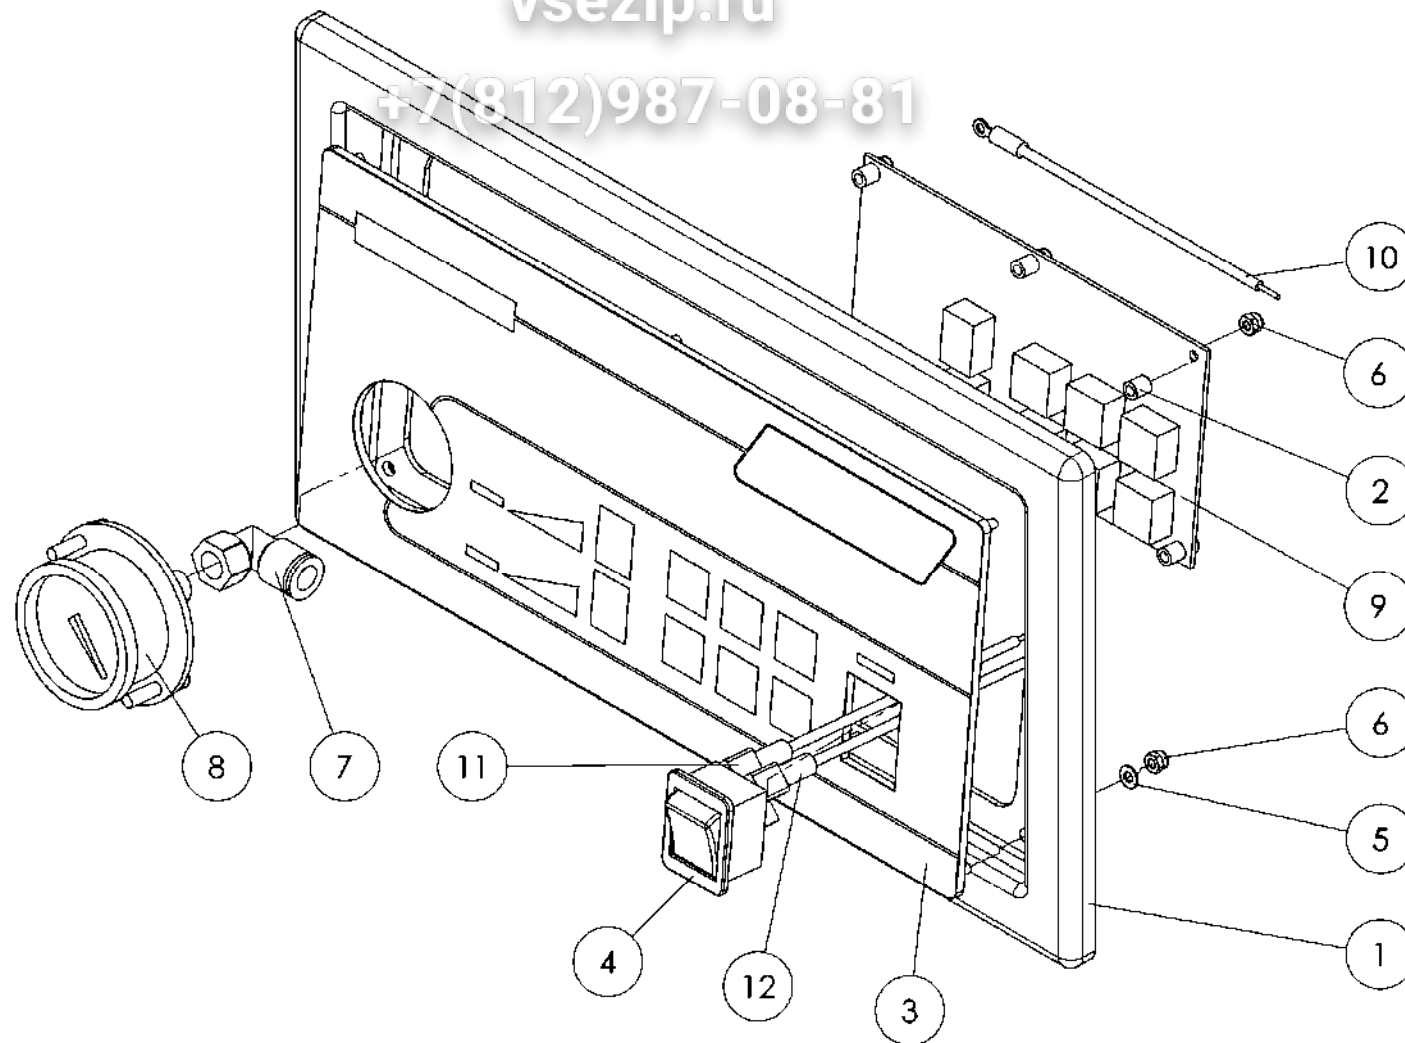

Зип Общепит

vsezip.ru

+7(812)987-08-81

Зип Общепит

Pos.-Nummer Pos.-Number	Identnummer Itemnumber	Benennung	Description	Menge amount
1	10.0453.0000	Rahmen	casing	1
2	14.0363.0000	Hülse	socket	6
3	12.1080.0002	Tastatur	keyboard	1
4	22.0385.0000	Schalter	switch	1
5	14.0136.0011	Scheibe	disc	6
6	14.0583.0006	Sechskantmutter	hexagon nut	12
7	43.0771.0000	Winkel-Schwenkverschraubung	swivel screwed joint connector	1
8	40.0415.0000	Vakuummeter	vacuum gauge	1
9	30.0119.0001	Steuerung	control	1
10	82.0087.0007	Leitung (elektrisch)	cable	1
11	82.0087.0001	Leitung (elektrisch)	cable	1
12	82.0087.0009	Leitung (elektrisch)	cable	1