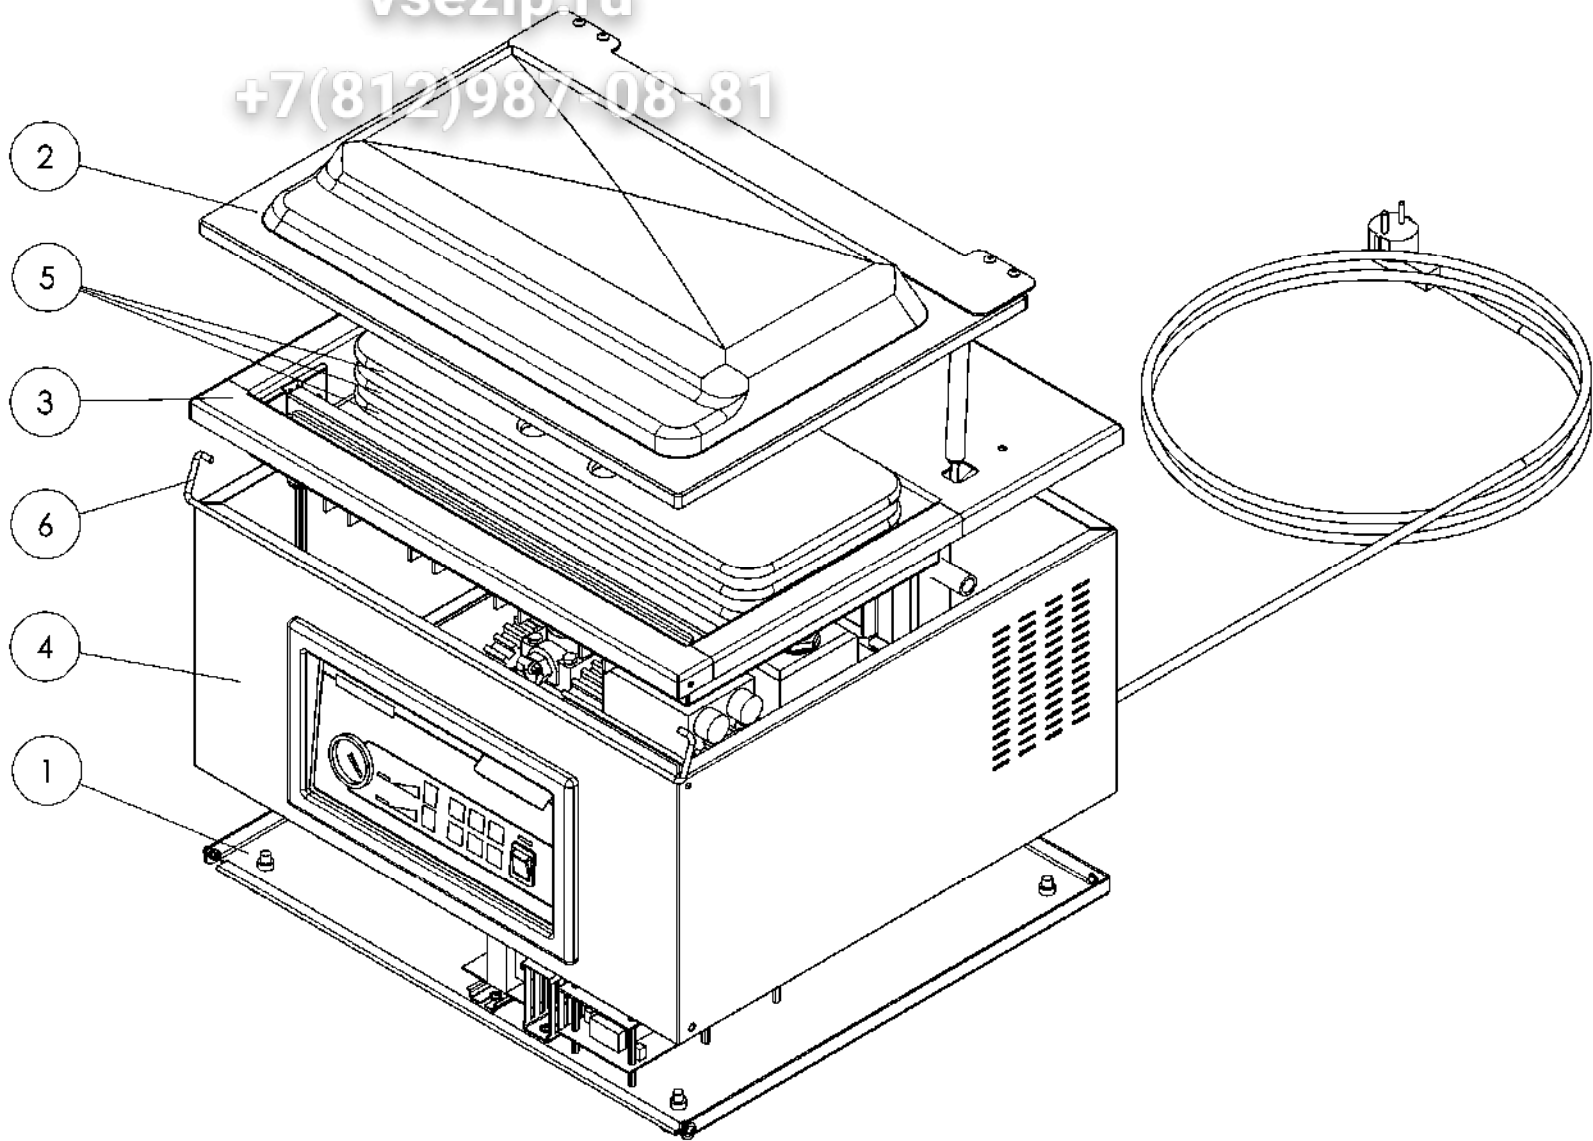

+7(812)987 08 81

Зип Общепит

Pos.-Nummer Pos.-Number	Identnummer Itemnumber	Benennung	Description	Menge amount
1	80.0846.0020	Bodenplatte	bottom plate	1
2	80.0002.0012	Glasdeckel	glas lid	1
3	80.0411.0012	Wanne	tub	1
4	80.0213.0015	Gehäuse	housing	1
5	10.0519.0006	Füllplatte	filler plate	3
6	10.0037.0006	Bügel	bracket	1

Зип Общепит

ysezip.ru

+7(812)987188-81

Зип Общепит

Pos.-Nummer Pos.-Number	Identnummer Itemnumber	Benennung	Description	Menge amount
1	12.0846.0007	Bodenplatte	bottom plate	1
2	80.0119.0000	Steuerung	control	1
3	14.0347.0003	Schraube	screw	4
4	14.0347.0010	Schraube	screw	2
5	14.0347.0001	Schraube	screw	2
6	14.0136.0000	Scheibe	disc	4
7	14.1084.0001	Linsenkopfschraube	lens head screw	4
8	14.0136.0010	Scheibe	disc	2
9	14.0136.0004	Scheibe	disc	1
10	14.0583.0004	Sechskantmutter	hexagon nut	2
11	14.0583.0000	Sechskantmutter	hexagon nut	2
12	14.0584.0000	Sechskantschraube	hexagonal screw	1
13	13.0175.0000	Fuß	foot	4
14	22.0406.0001	Transformator	transformer	1
15	24.0088.0000	Kabelkanal	cable duct	1
16	15.0322.0000	Schiene	rail	1
17	23.0394.0000	Klemme	terminal	2
18	23.0394.0003	Klemme	terminal	3
19	23.0783.0000	Schutzleiterklemme	earthed conductor clamp	2
20	22.0111.0000	Spule	coil	1
21	50.0591.0003	Vakuumpumpe	vacuum pump	1
22	43.1047.0000	Einschraubverbinder	straight adaptor	1
23	43.0717.0000	Schelle	clip collar	1
24	41.0367.0001	Schieber	slider	3
25	51.0635.0001	Verschlussschraube	screw plug	1
26	41.0564.0001	Ölstandsanzeige	oil-level indicator	1
27	51.0635.0000	Verschlussschraube	screw plug	1
28	51.0216.0000	Einsatz	insert	1
29	51.0776.0000	Luftentölelement	air disoiling element	1