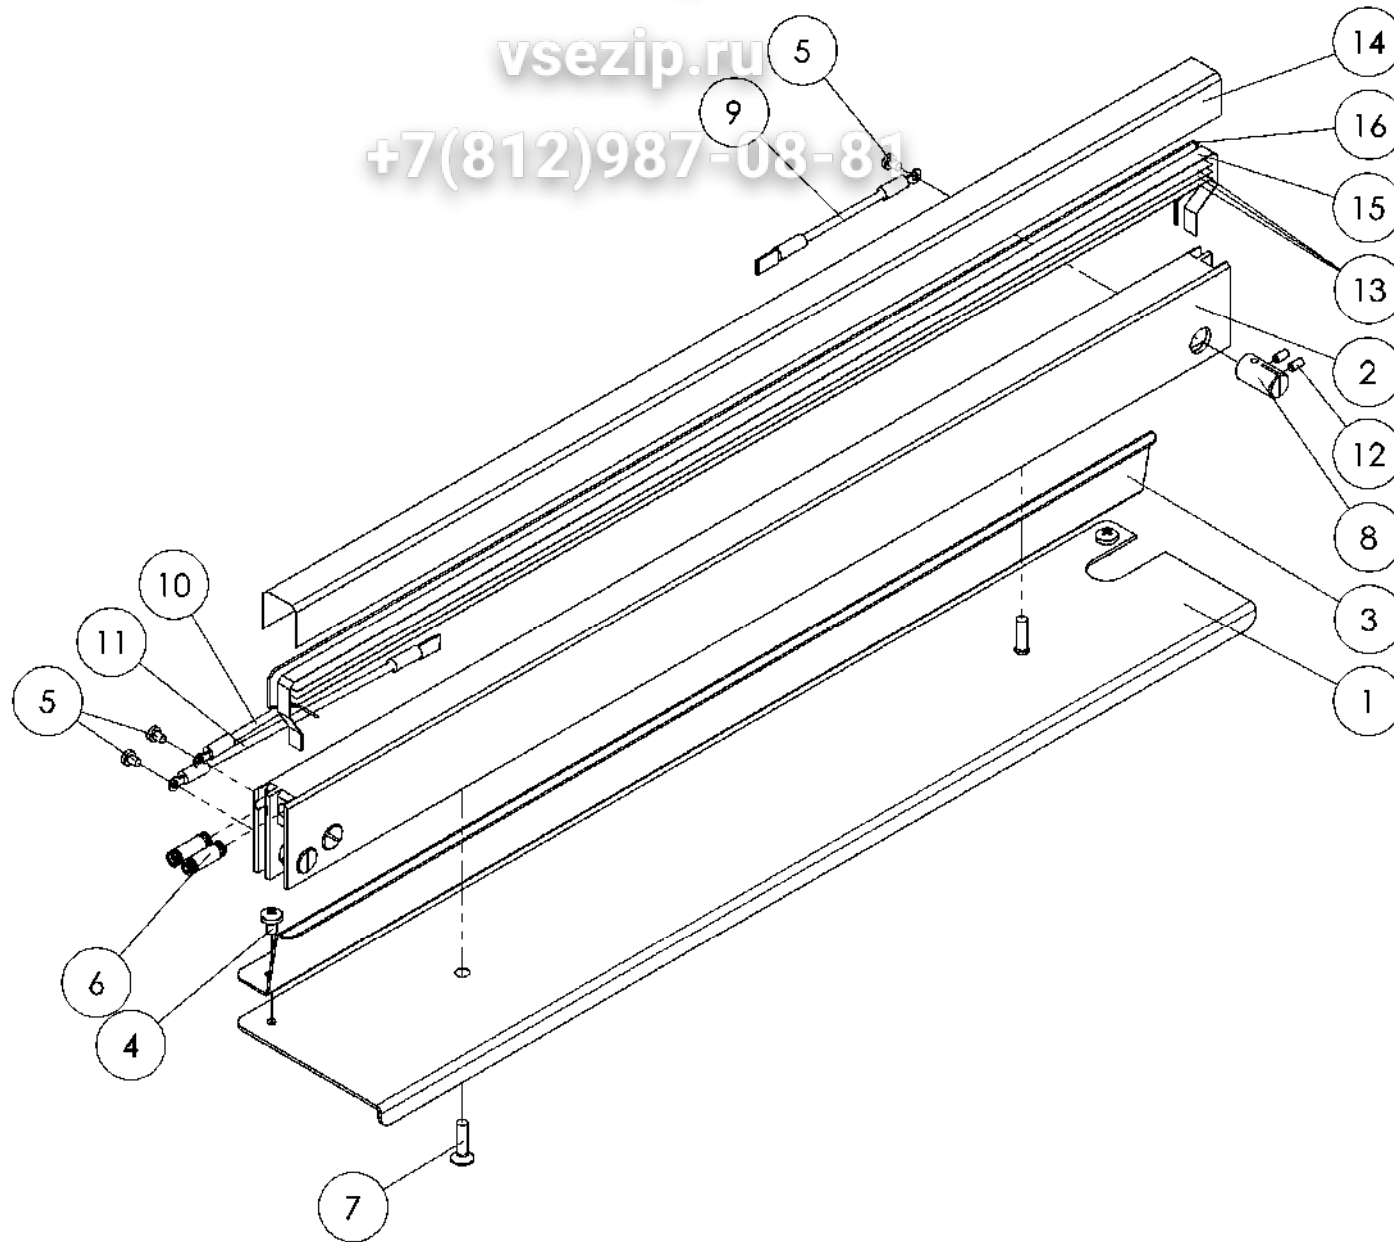

Зип Общепит

vsezip.ru

+7(812)987-08-81

Зип Общепит

Pos.-Nummer Pos.-Number	Identnummer Itemnumber	Benennung	Description	Menge amount
1	10.0517.0002	Blech	sheet metal	1
2	10.1029.0008	Schweißbalken	welding bar	1
3	10.0512.0008	Abdeckblech	cover sheet	1
4	14.0610.0001	Flachkopfschraube	flat-headed screw	2
5	14.0610.0004	Flachkopfschraube	flat-headed screw	3
6	13.0574.0000	Druckfeder	compression spring	4
7	14.0630.0003	Senkschraube	countersunk screw	2
8	10.0712.0000	Kontaktstift	contact pin	3
9	82.0087.0006	Leitung (elektrisch)	cable	1
10	82.0087.0004	Leitung (elektrisch)	cable	1
11	82.0087.0005	Leitung (elektrisch)	cable	1
12	14.0397.0000	Gewindestift	threaded pin	6
13	15.0390.0000	Teflonband	teflon conveyor	3
14	15.0390.0001	Teflonband	teflon conveyor	1
15	24.0649.0000	Schweißdraht	welding rod	1
16	24.1085.0000	Trenndraht	cutting rod	1