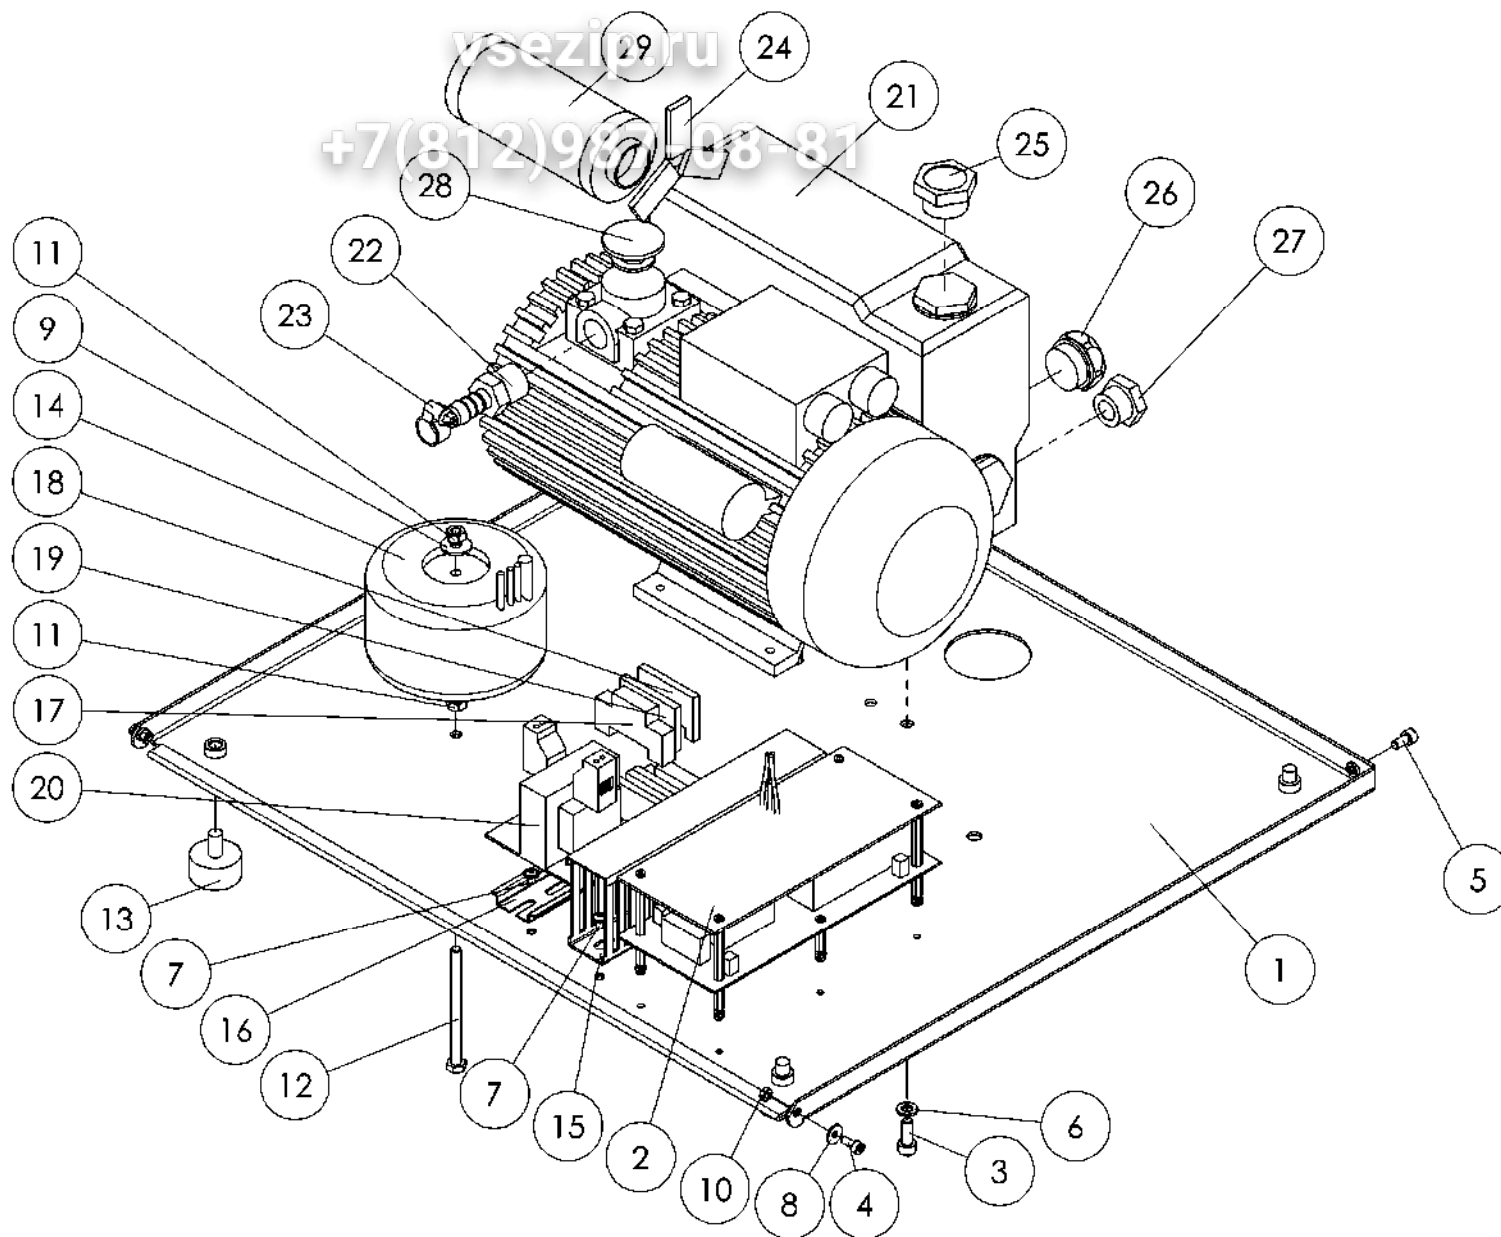

+7(812)987 08 81

Зип Общепит

Pos.-Nummer Pos.-Number	Identnummer Itemnumber	Benennung	Description	Menge amount
1	80.0846.0020	Bodenplatte	bottom plate	1
2	80.0002.0012	Glasdeckel	glas lid	1
3	80.0411.0012	Wanne	tub	1
4	80.0213.0015	Gehäuse	housing	1
5	10.0519.0006	Füllplatte	filler plate	3
6	10.0037.0006	Bügel	bracket	1

Зип Общепит

ysezip.ru

+7(812)987188-81

Зип Общепит

Pos.-Nummer Pos.-Number	Identnummer Itemnumber	Benennung	Description	Menge amount
1	12.0846.0007	Bodenplatte	bottom plate	1
2	80.0119.0000	Steuerung	control	1
3	14.0347.0003	Schraube	screw	4
4	14.0347.0010	Schraube	screw	2
5	14.0347.0001	Schraube	screw	2
6	14.0136.0000	Scheibe	disc	4
7	14.1084.0001	Linsenkopfschraube	lens head screw	4
8	14.0136.0010	Scheibe	disc	2
9	14.0136.0004	Scheibe	disc	1
10	14.0583.0004	Sechskantmutter	hexagon nut	2
11	14.0583.0000	Sechskantmutter	hexagon nut	2
12	14.0584.0000	Sechskantschraube	hexagonal screw	1
13	13.0175.0000	Fuß	foot	4
14	22.0406.0001	Transformator	transformer	1
15	24.0088.0000	Kabelkanal	cable duct	1
16	15.0322.0000	Schiene	rail	1
17	23.0394.0000	Klemme	terminal	2
18	23.0394.0003	Klemme	terminal	3
19	23.0783.0000	Schutzleiterklemme	earthed conductor clamp	2
20	22.0111.0000	Spule	coil	1
21	50.0591.0003	Vakuumpumpe	vacuum pump	1
22	43.1047.0000	Einschraubverbinder	straight adaptor	1
23	43.0717.0000	Schelle	clip collar	1
24	41.0367.0001	Schieber	slider	3
25	51.0635.0001	Verschlussschraube	screw plug	1
26	41.0564.0001	Ölstandsanzeige	oil-level indicator	1
27	51.0635.0000	Verschlussschraube	screw plug	1
28	51.0216.0000	Einsatz	insert	1
29	51.0776.0000	Luftentölelement	air disoiling element	1