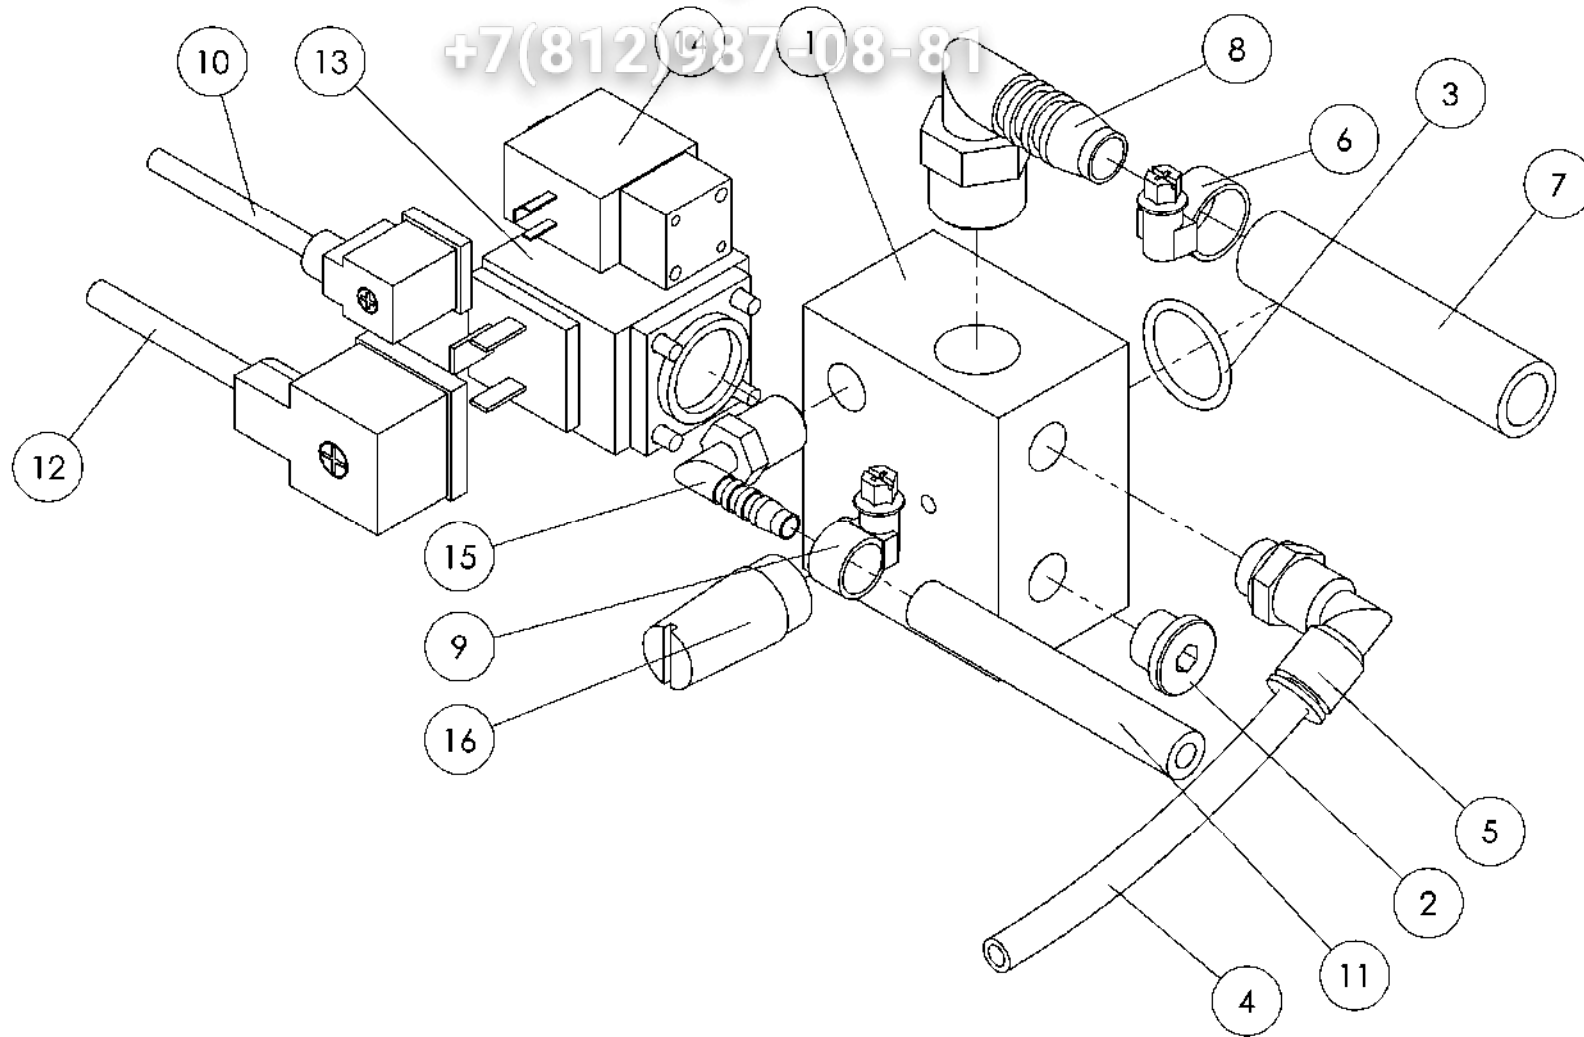

Зип Ощепит

vsezip.ru

+7(812)987-08-81

Зип Общепит

Pos.-Nummer Pos.-Number	Identnummer Itemnumber	Benennung	Description	Menge amount
1	12.0411.0008	Wanne	tub	1
2	10.0613.0000	Führungsschiene	guide rail	2
3	10.0136.0001	Scheibe	disc	1
4	10.0013.0005	Winkel	angle	2
5	10.0413.0002	U-Profil	u-beam	4
6	82.0087.0000	Leitung (elektrisch)	cable	1
7	82.0087.0002	Leitung (elektrisch)	cable	1
8	82.0087.0011	Leitung (elektrisch)	cable	1
9	82.0087.0010	Leitung (elektrisch)	cable	1
10	80.0417.0002	Ventilblock	valve block	1
11	80.1029.0009	Schweißbalken	welding bar	1
12	40.0211.0002	Schlauch	hose	1
13	14.0136.0008	Scheibe	disc	1
14	14.0136.0000	Scheibe	disc	2
15	14.0136.0007	Scheibe	disc	1
16	14.0583.0000	Sechskantmutter	hexagon nut	7
17	14.0583.0003	Sechskantmutter	hexagon nut	12
18	14.0136.0004	Scheibe	disc	4
19	14.0583.0010	Sechskantmutter	hexagon nut	1
20	14.0136.0012	Scheibe	disc	2
21	14.1082.0000	Zahnscheibe	serrated washer	1
22	14.0630.0000	Senkschraube	countersunk screw	1
23	14.1084.0002	Linsenkopfschraube	lens head screw	4
24	14.0269.0000	Mutter	nut	1
25	13.0448.0000	Kabeldurchführung	cable bushing	1
26	22.0118.0000	Magnetschalter	magnetic switch	1

Зип Общепит

vsezip.ru

+7(812)987-108-81

Зип Общепит

Pos.-Nummer Pos.-Number	Identnummer Itemnumber	Benennung	Description	Menge amount
1	10.0417.0000	Ventilblock	valve block	1
2	13.0635.0001	Verschlusschraube	screw plug	1
3	14.0275.0000	O-Ring	o-ring	1
4	44.0211.0004	Schlauch	hose	1
5	43.0768.0000	Winkel-Einschraubverschraubung	male stud elbow	1
6	43.0717.0000	Schelle	clip collar	1
7	54.0646.0000	Spiralschlauch	reinforced hose	1
8	43.0767.0001	Winkel-Einschraubverbinder	swivel elbow	1
9	43.0717.0001	Schelle	clip collar	1
10	22.0293.0000	Stecker	plug	1
11	44.0211.0003	Schlauch	hose	1
12	22.0293.0001	Stecker	plug	1
13	20.0435.0000	Magnetventil	solenoid valve	1
14	20.0435.0001	Magnetventil	solenoid valve	1
15	43.0767.0000	Winkel-Einschraubverbinder	swivel elbow	1
16	42.0369.0000	Schalldämpfer	sound absorber	1