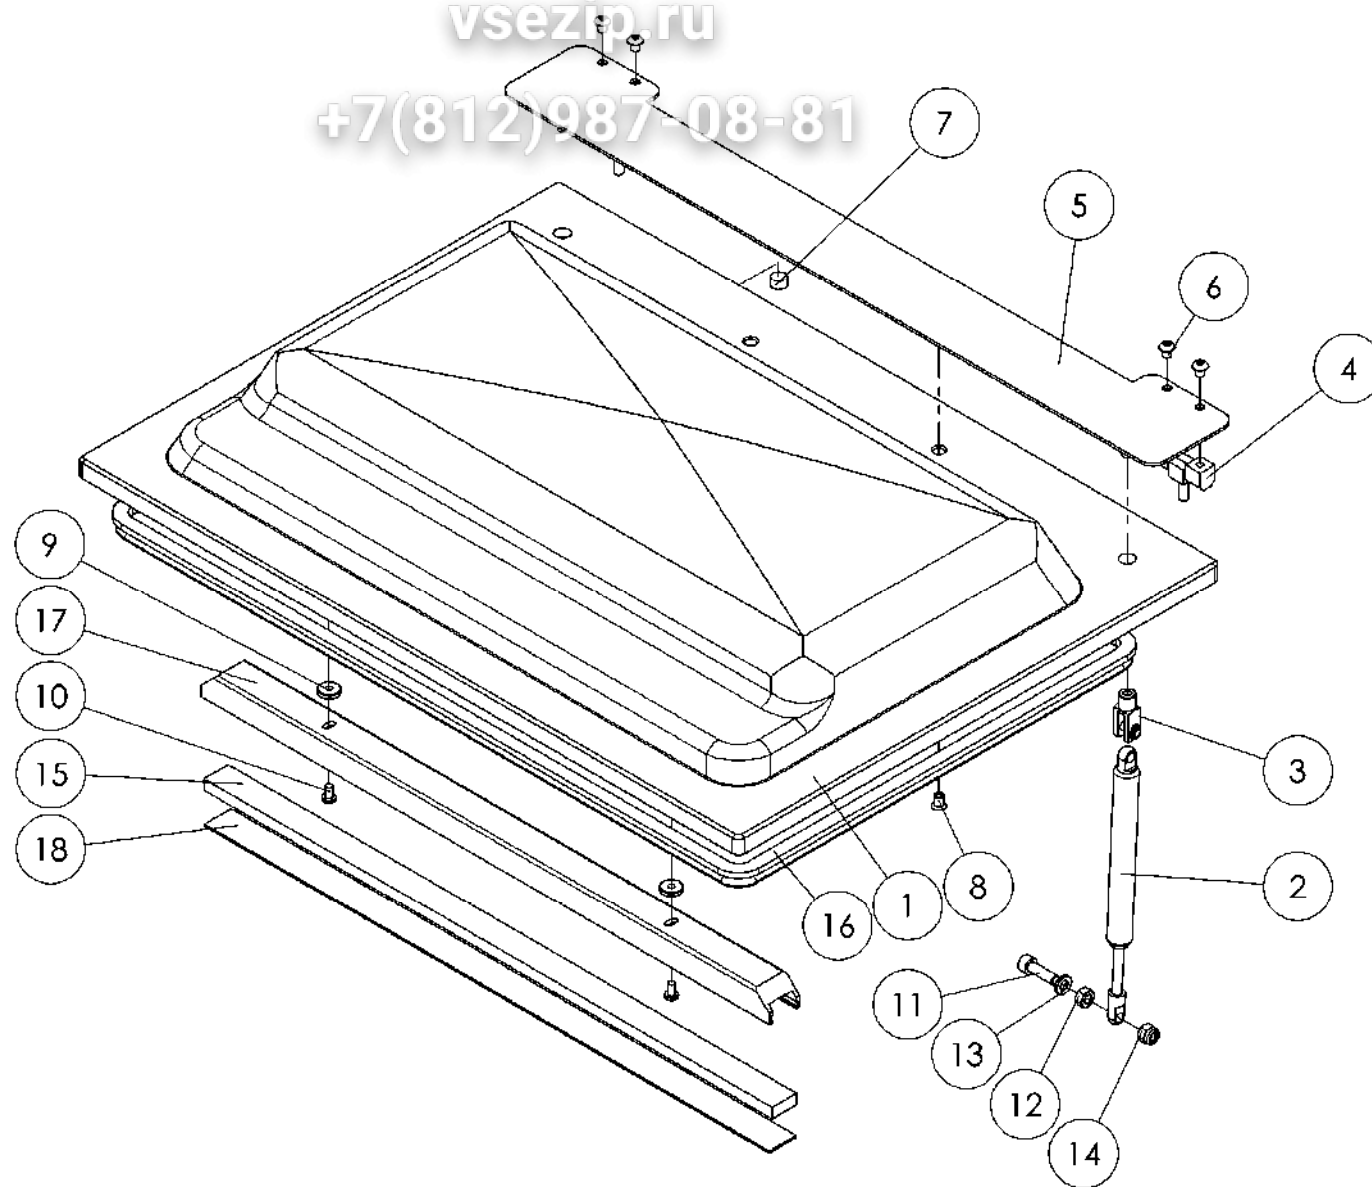

Зип Ощепит

vsezip.ru

+7(812)987-08-81

Зип Общепит

Pos.-Nummer Pos.-Number	Identnummer Itemnumber	Benennung	Description	Menge amount
1	10.0002.0010	Glasdeckel	glas lid	1
2	13.0934.0012	Gasdruckfeder	gas pressure spring	2
3	81.0932.0000	Gabel	fork	2
4	81.0205.0005	Scharnier	hinge	2
5	12.0517.0007	Blech	sheet metal	1
6	14.1084.0000	Linsenkopfschraube	lens head screw	4
7	13.0244.0000	Magnet	magnet	1
8	14.1083.0002	Hülsenmutter	sleeve nut	2
9	10.0550.0004	Distanzhülse	distance sleeve	2
10	14.1084.0003	Linsenkopfschraube	lens head screw	2
11	14.0347.0004	Schraube	screw	2
12	14.0583.0000	Sechskantmutter	hexagon nut	2
13	14.0136.0000	Scheibe	disc	2
14	14.0583.0007	Sechskantmutter	hexagon nut	2
15	15.0993.0000	Silikonprofile	rubber profile	1
16	15.0490.0000	Dichtungsprofil	sealing section	1
17	10.0322.0005	Schiene	rail	1
18	10.0390.0002	Teflonband	teflon conveyor	1