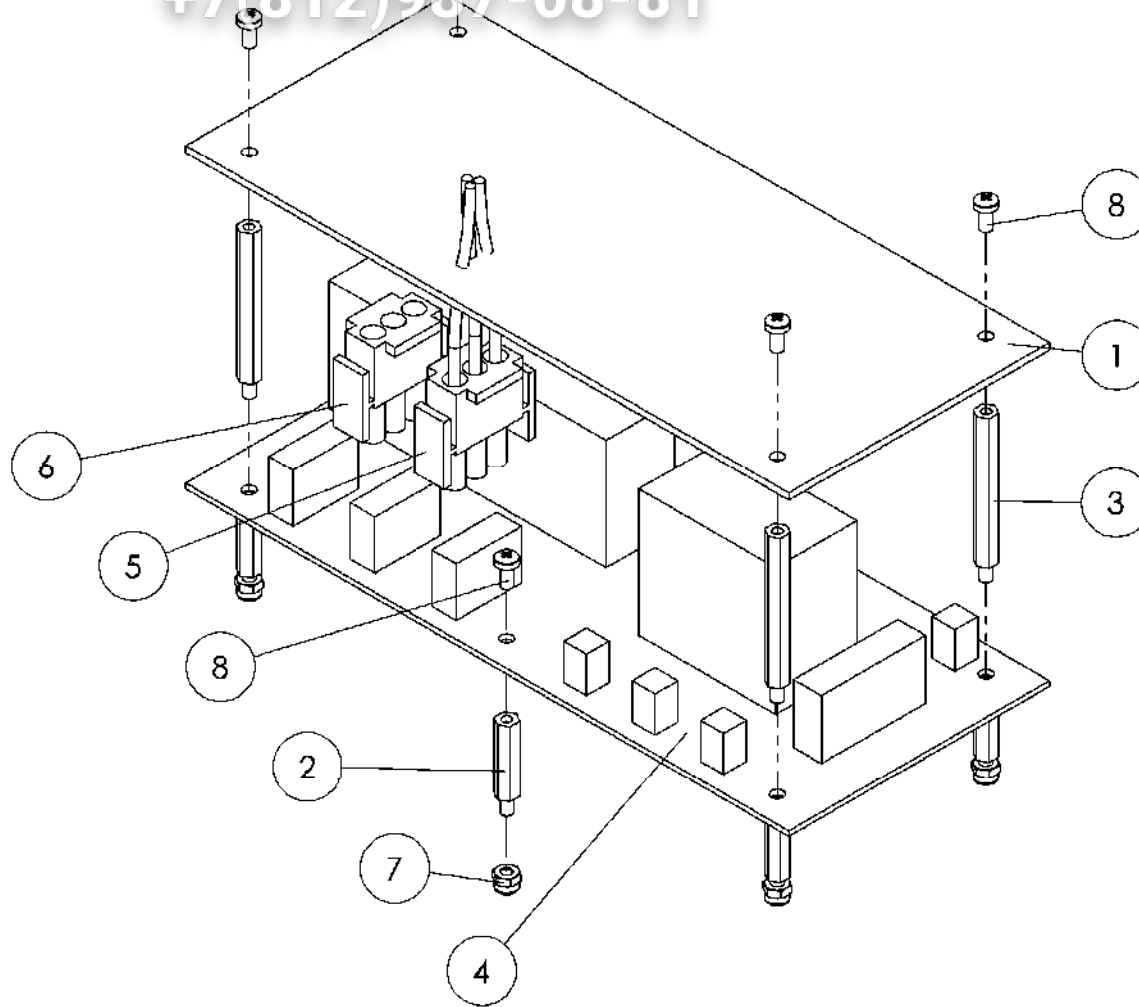

Зип Ощепит

vsezip.ru

+7(812)987-08-81

Зип Общепит

Pos.-Nummer Pos.-Number	Identnummer Itemnumber	Benennung	Description	Menge amount
1	10.0126.0000	Abdeckung	cover	1
2	14.0549.0000	Distanzbohlen	distance bolt	6
3	14.0549.0001	Distanzbolzen	distance bolt	4
4	30.0119.0000	Steuerung	control	1
5	82.0087.0003	Leitung (elektrisch)	cable	1
6	82.0293.0002	Steckergehäuse	plug housing	1
7	14.0583.0006	Sechskantmutter	hexagon nut	6
8	14.0610.0000	Flachkopfschraube	flat-headed screw	6