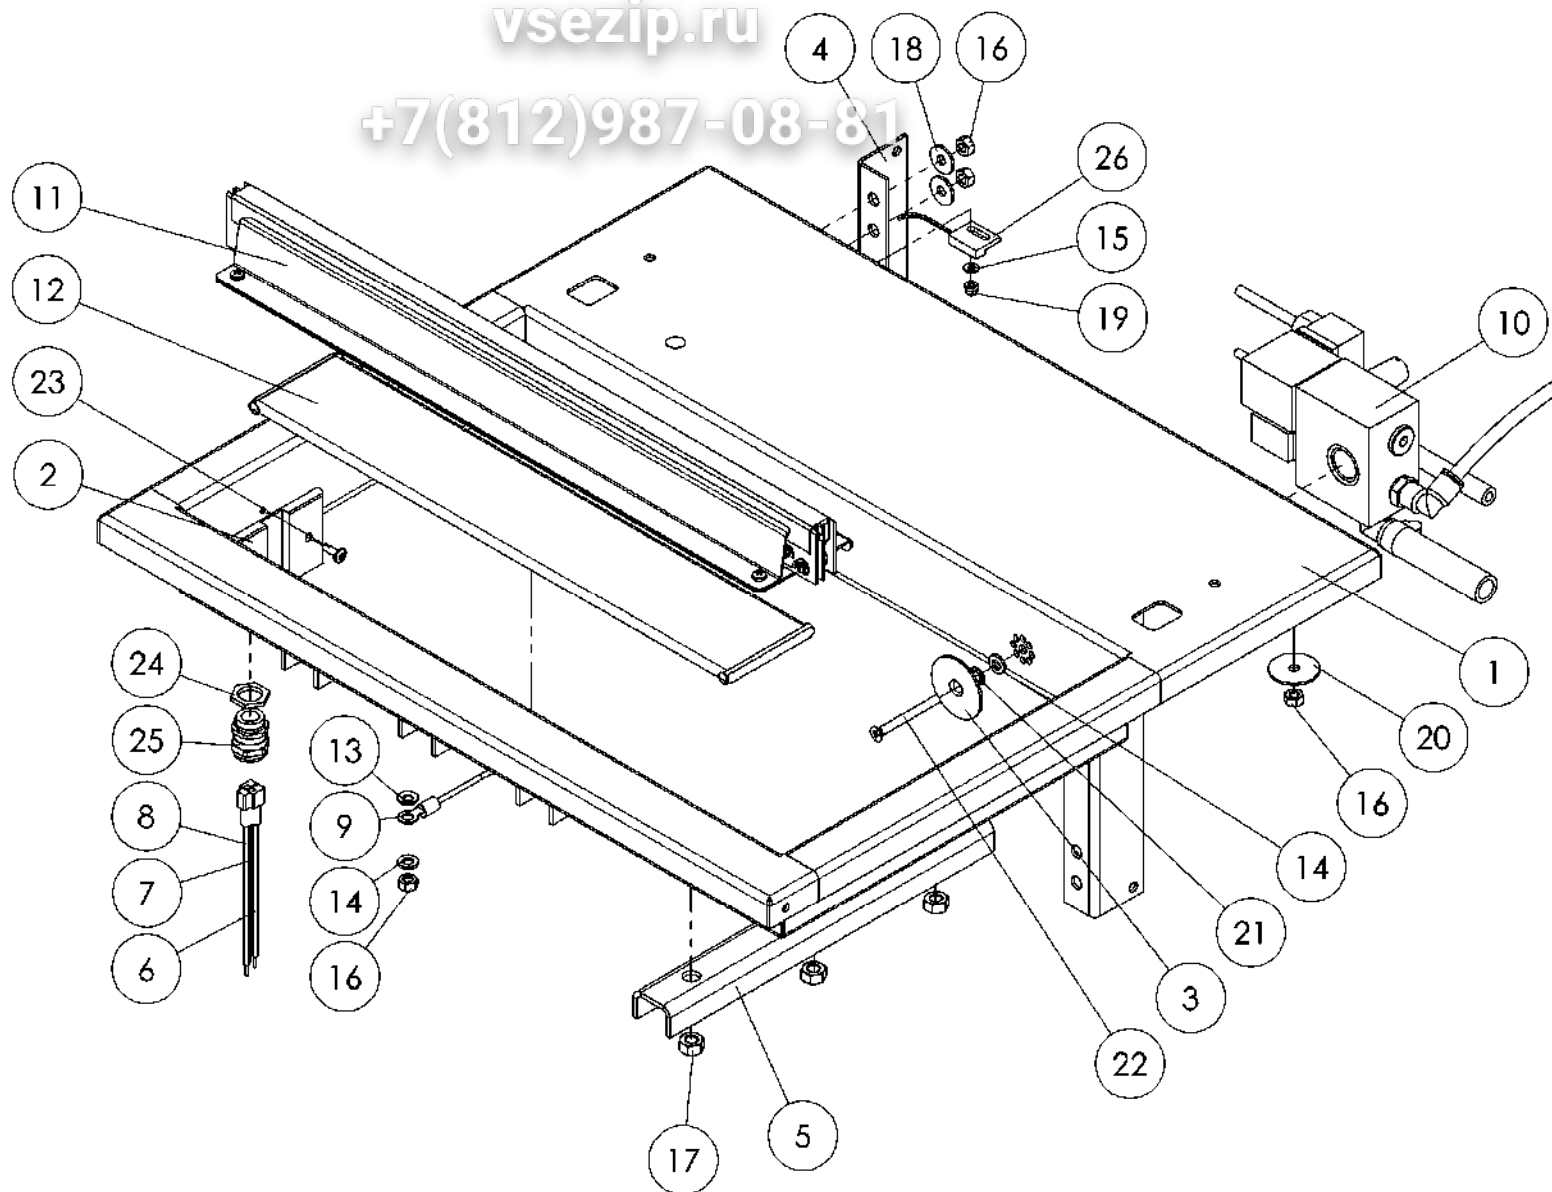

Зип Ощепит

vsezip.ru

+7(812)987-08-81

Зип Общепит

Pos.-Nummer Pos.-Number	Identnummer Itemnumber	Benennung	Description	Menge amount
1	12.0411.0008	Wanne	tub	1
2	10.0613.0000	Führungsschiene	guide rail	2
3	10.0136.0001	Scheibe	disc	1
4	10.0013.0005	Winkel	angle	2
5	10.0413.0002	U-Profil	u-beam	4
6	82.0087.0000	Leitung (elektrisch)	cable	1
7	82.0087.0002	Leitung (elektrisch)	cable	1
8	82.0087.0011	Leitung (elektrisch)	cable	1
9	82.0087.0010	Leitung (elektrisch)	cable	1
10	80.0417.0002	Ventilblock	valve block	1
11	80.1029.0009	Schweißbalken	welding bar	1
12	40.0211.0002	Schlauch	hose	1
13	14.0136.0008	Scheibe	disc	1
14	14.0136.0000	Scheibe	disc	2
15	14.0136.0007	Scheibe	disc	1
16	14.0583.0000	Sechskantmutter	hexagon nut	7
17	14.0583.0003	Sechskantmutter	hexagon nut	12
18	14.0136.0004	Scheibe	disc	4
19	14.0583.0010	Sechskantmutter	hexagon nut	1
20	14.0136.0012	Scheibe	disc	2
21	14.1082.0000	Zahnscheibe	serrated washer	1
22	14.0630.0000	Senkschraube	countersunk screw	1
23	14.1084.0002	Linsenkopfschraube	lens head screw	4
24	14.0269.0000	Mutter	nut	1
25	13.0448.0000	Kabeldurchführung	cable bushing	1
26	22.0118.0000	Magnetschalter	magnetic switch	1