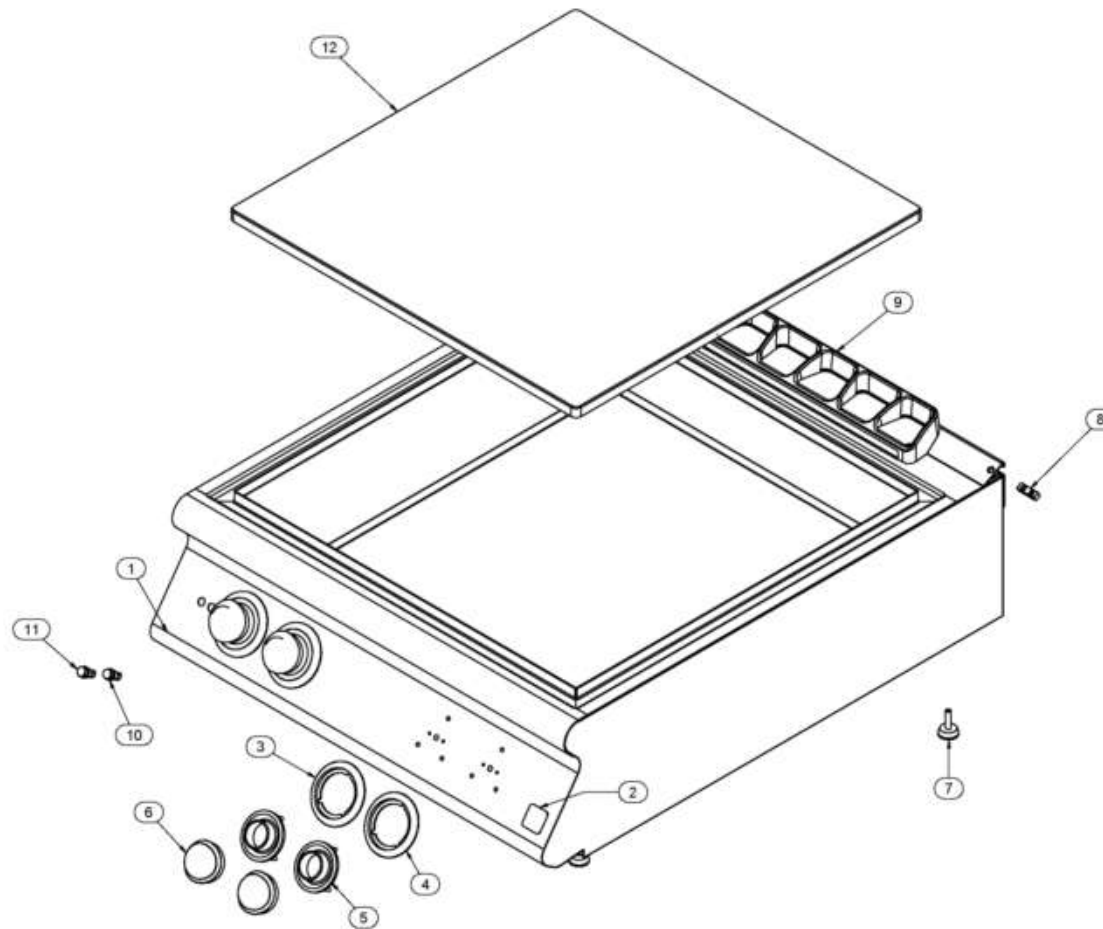

# +7(812)987-08-81

Mod./Type: \_70/... TPE... - \_90/... TPE...

cod./num. 2531594.00

data/date: 03/05/2014

Зип Общепит

ESPLOSO ESTETICA TOP

vsezip.ru

Pos.	Codice	Descrizione	Da	A
0001	9111357.00	ASS.CRUSCOTTO M80 TPE EM		
0002	982.021.00	MARCHIO "M" 35x35 ALLUMINIO	15/12/2011	31/01/2014
0002	982.023.00	MARCHIO LOGO 35x35 ALLUMINIO EM****	01/02/2014	
0003	910.171.00	GHIERA SERIGRAF.COMETA MIN-MAX ANT.		
0004	910.172.00	GHIERA SERIGRAF.COMETA MIN-MAX POST		
0005	256.235.00	KIT LABIRINTO MANOPOLA GRIGIO EM		
0006	256.234.00	KIT ASSIEME MANOPOLA ELETT. D.6 EM		
0007	951.083.00	PIEDINO D25 M8 H(FILETTO) 54		
0008	941.130.00	PIASTRINA GIUNZIONE POST.APP.EM		
0009	982.013.00	GRIGLIA CAMINO BASSO 600 EMOTION		
0010	963.013.00	LAMPADA SPIA ARANCIONE 230V D.12 EM		
0011	963.014.00	LAMPADA SPIA ROSSA 230V D.12 EM		
0012	681.086.00	PIASTRA TPE 70/80 EM *****		