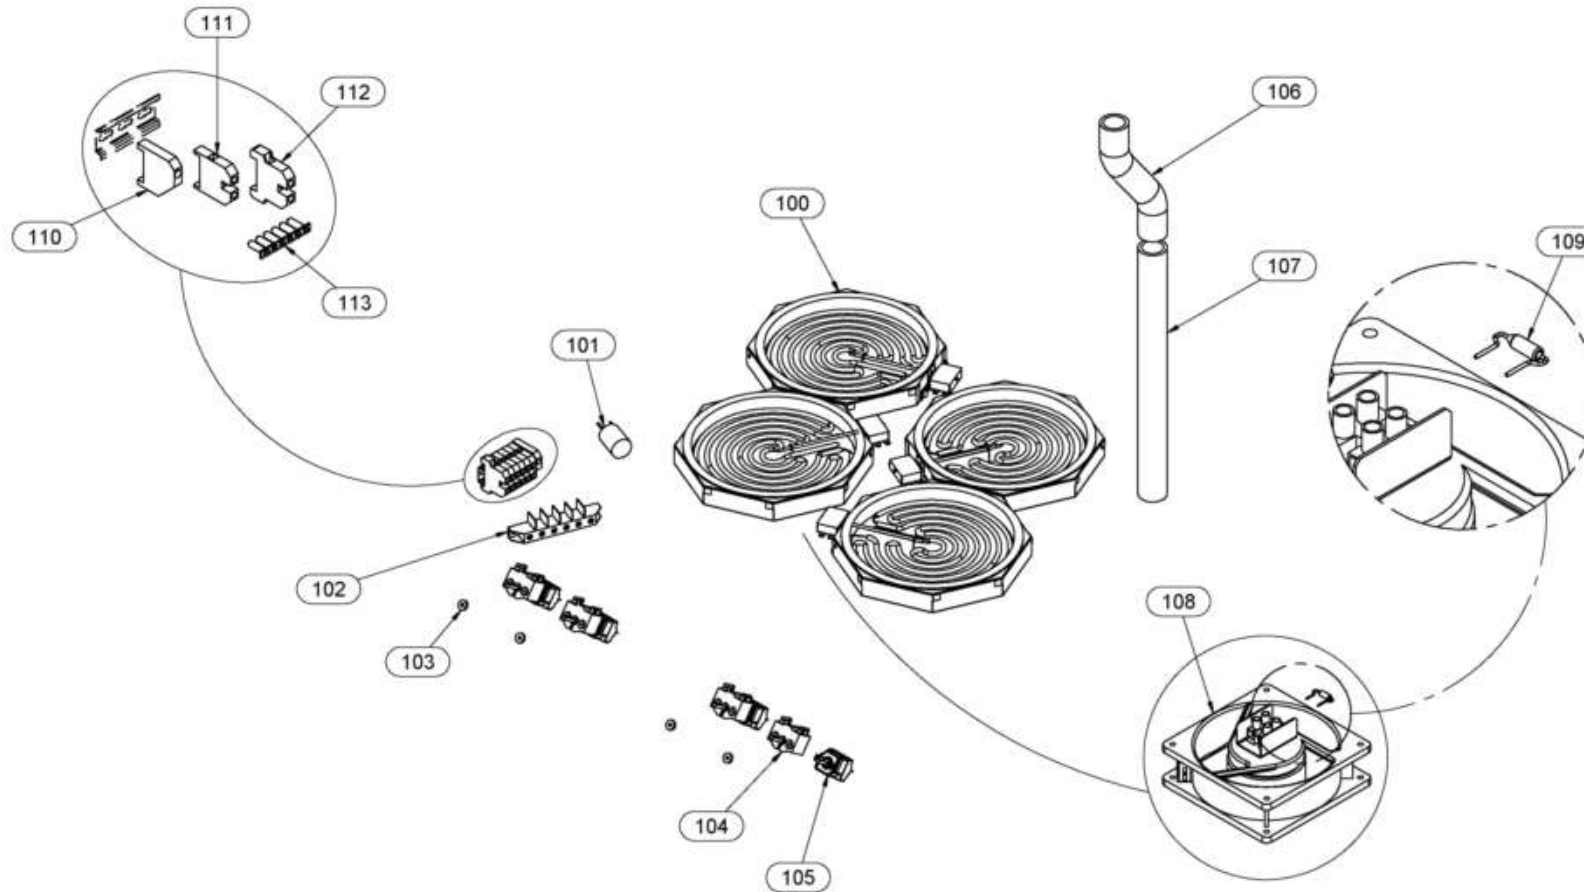

Зип Общепит

ESPLOSO IMPIANTO TOP

vsezip.ru

Mod./Type: 70/... TP... E...
+7(812)987-08-81
_90/... TP... E...

cod./num. 2531633.00

data/date: 13/05/2014