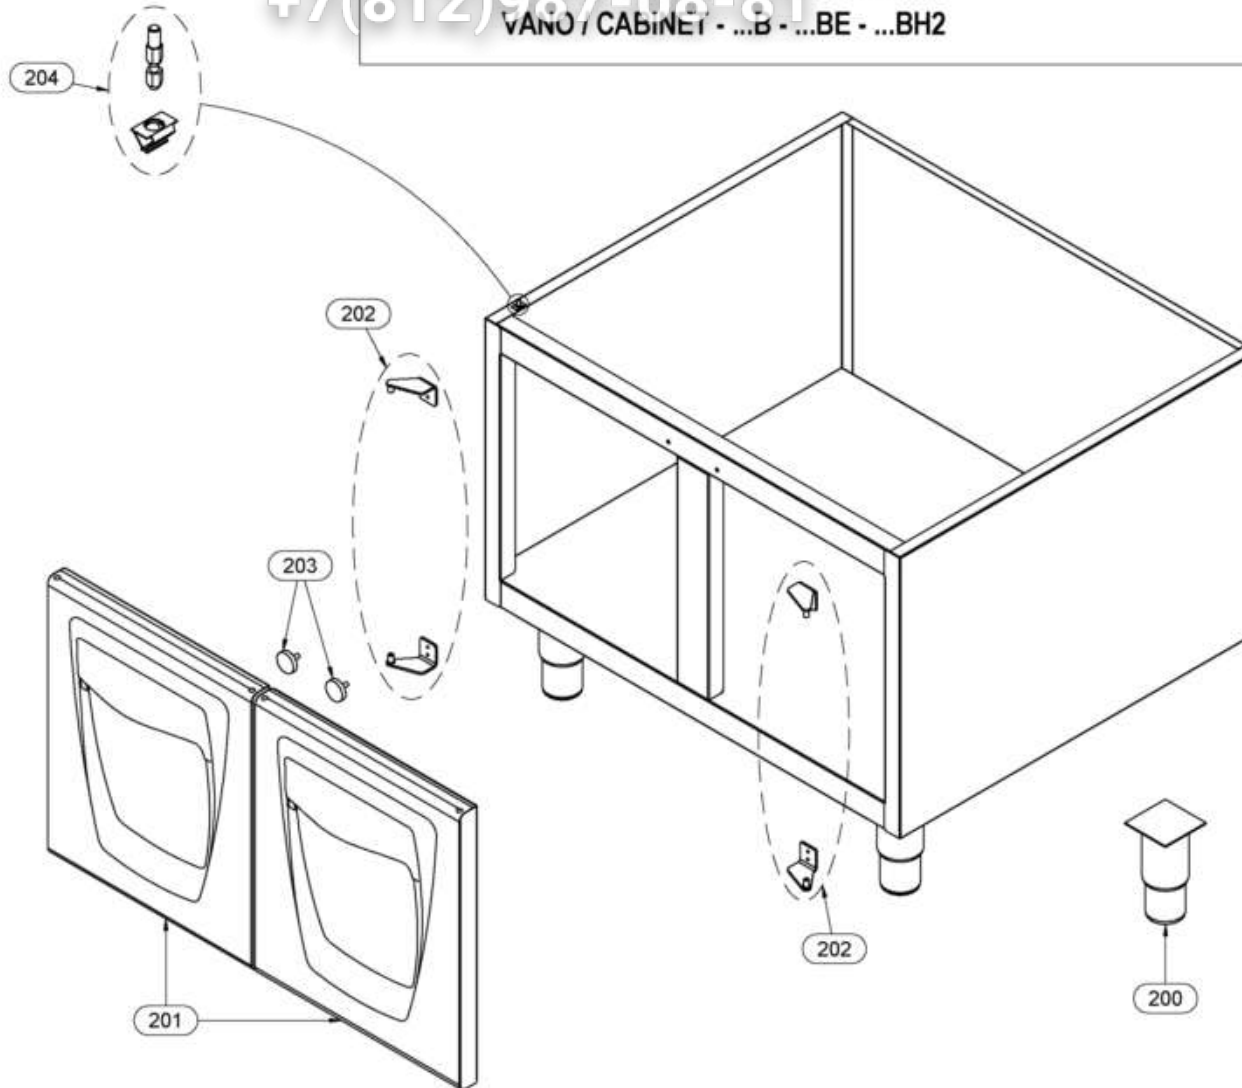

Зип Общепит

ESPLOSO ESTETICA VANO/FORNO

vsezip.ru

Mod./Type: 70 ... 90 ... /10 ... /90 ... /120 ...  
+7(812)987-08-81  
VANO / CABINET - ...B - ...BE - ...BH2

cod./num. 2531578.00

data/date: 05/06/2014

Зип Общепит