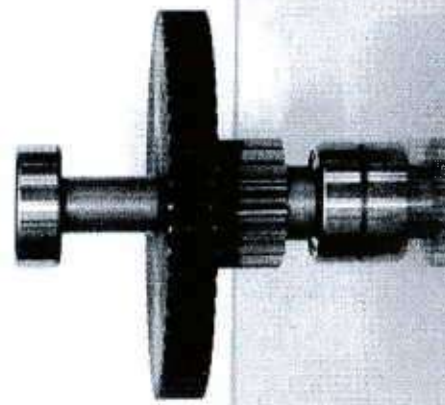

PETIT

OE 50075

MOYEN

OE 50070

GRAND

ARBRE SORTIE
OE 50065

Зип Общепит

vsezip.ru

+7(812)987-08-81

PIGNONS pour OEXTC