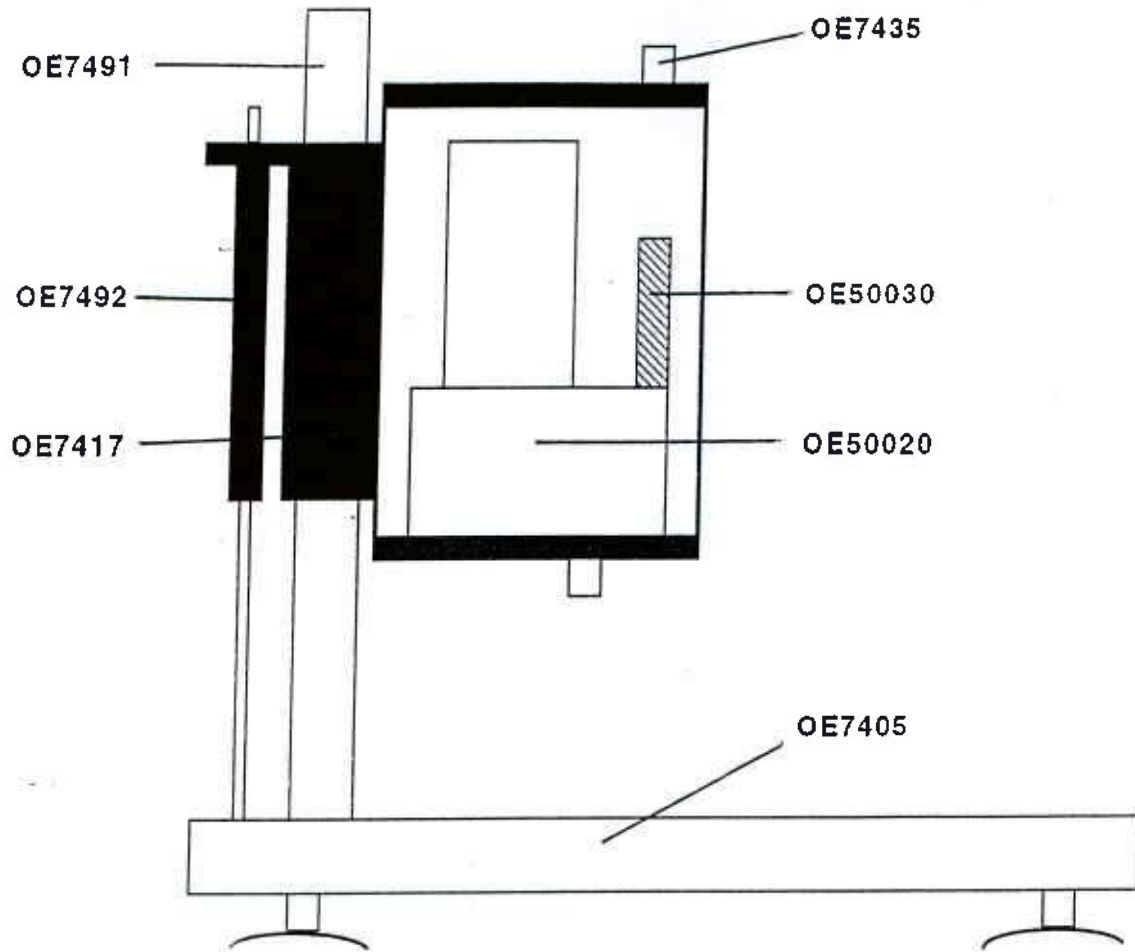

Зип Общепит

LT

OUVRE-BOITES ELECTROUVERTEUR DE TC - ENSEMBLE.

+7(812)987-08-81

OE50020 MOTO-REDUCTEUR
OE50030 CIRCUIT IMPRIME
OE7405 SOCLE INOX
OE7417 GUIDE COULISSANT
OE7435 INTERRUPTEUR
OE7491 COLONNE
OE7492 VERIN