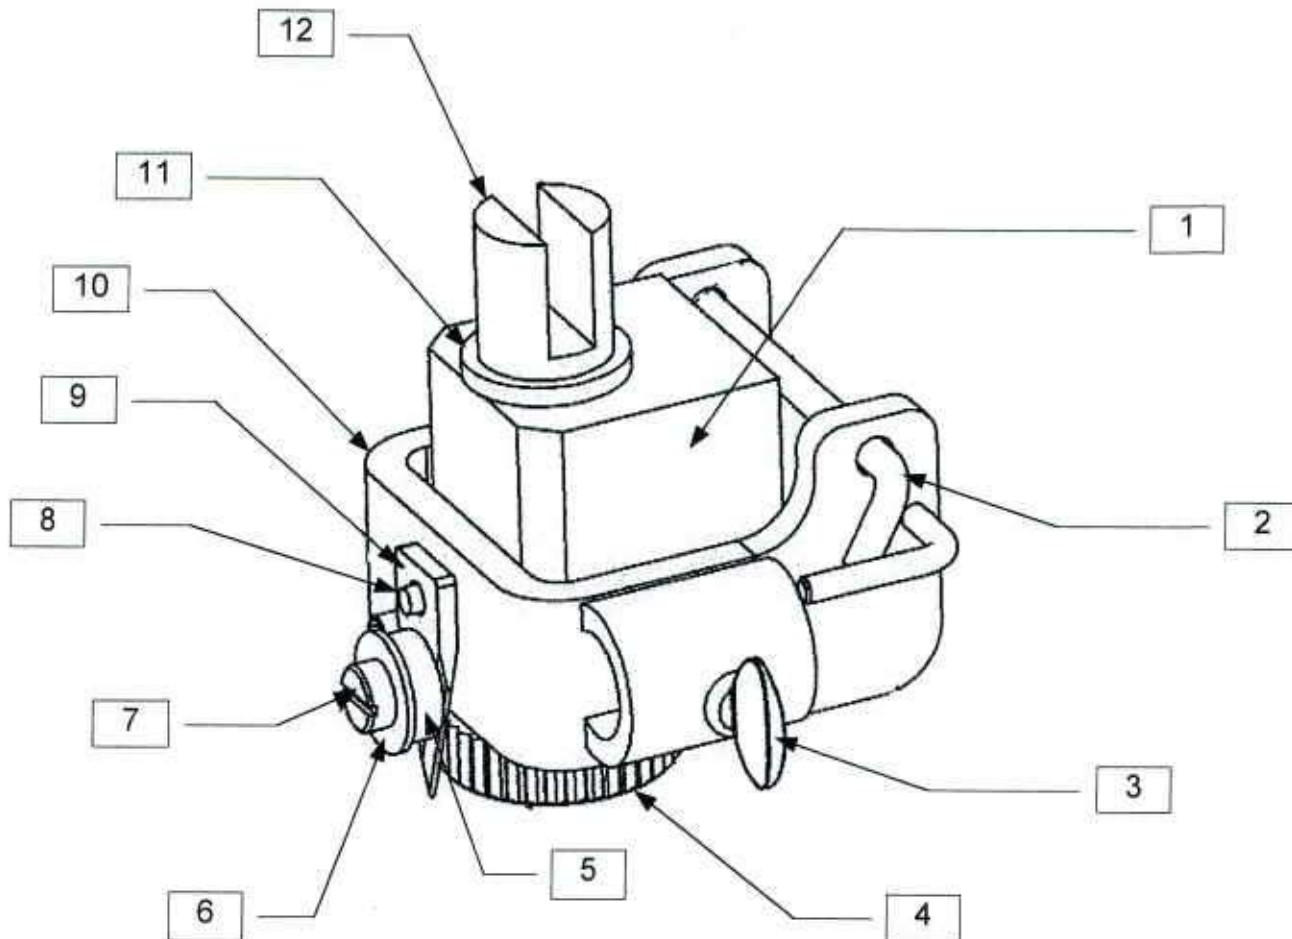

3W 060101 COUVERTOISES ÉLECTRIQUE

Réf OEXTC
vsezip.ru

+7(812)987-08-81

Зип Общепит
TÊTE D'OUVERTURE OEXTC
vsezip.ru

+7(812)987-08-81

PIÈCE	RÉFÉRENCE	DÉSIGNATION
1	OE5002A	CARRÉ
2	OE7404	AXE D'ARTICULATION
3	OE7559	VIS PAPILLON
4	OE7554	MOLETTE DE RECHANGE
5	O2873	RONDELLE COURBANE
6	OX874	RONDELLE DE LAME
7	OE7459	VIS DE LAME
8	OE723A	GOUPILLE DE LAME
9	O2830	LAME POUR OUVRE-BOITES
10	OE7431	"U" D'ARTICULATION
11	OE7551	BAGUE PLASTIQUE DE TETE (X2)
12	OE500H	AXE DE ROTATION OEXTC

Зип Общепит

LT

OUVRE-BOITES ELECTROUVERTEUR DE TC - ENSEMBLE.

+7(812)987-08-81

OE50020 MOTO-REDUCTEUR
OE50030 CIRCUIT IMPRIME
OE7405 SOCLE INOX
OE7417 GUIDE COULISSANT
OE7435 INTERRUPTEUR
OE7491 COLONNE
OE7492 VERIN