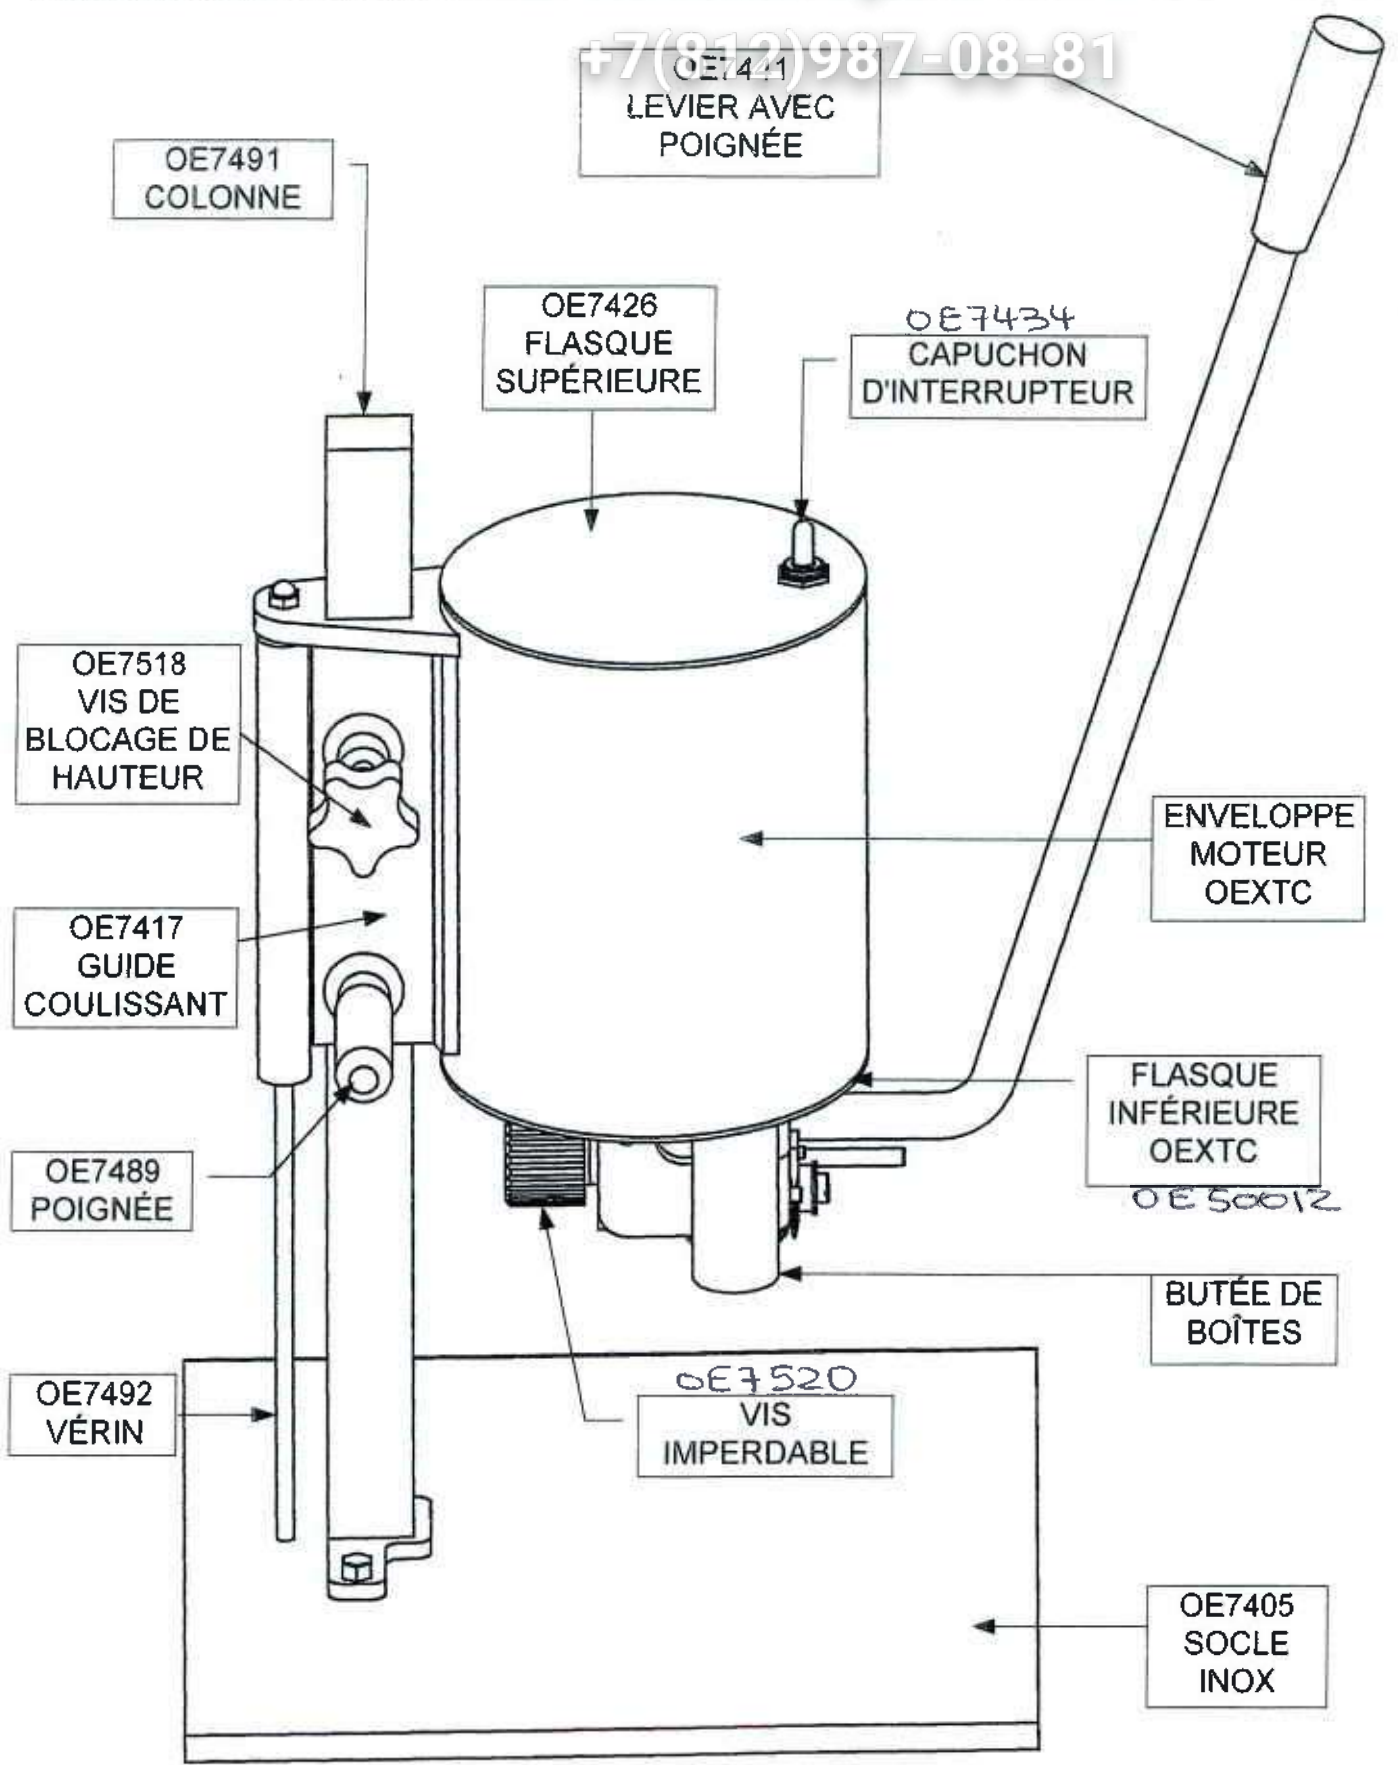

3W 060101 COUVERTOISES ÉLECTRIQUE

Réf OEXTC
vsezip.ru

+7(812)987-08-81

Зип Общепит
TÊTE D'OUVERTURE OEXTC
vsezip.ru

+7(812)987-08-81

PIÈCE	RÉFÉRENCE	DÉSIGNATION
1	OE5002A	CARRÉ
2	OE7404	AXE D'ARTICULATION
3	OE7559	VIS PAPILLON
4	OE7554	MOLETTE DE RECHANGE
5	O2873	RONDELLE COURBANE
6	OX874	RONDELLE DE LAME
7	OE7459	VIS DE LAME
8	OE723A	GOUPILLE DE LAME
9	O2830	LAME POUR OUVRE-BOITES
10	OE7431	"U" D'ARTICULATION
11	OE7551	BAGUE PLASTIQUE DE TETE (X2)
12	OE500H	AXE DE ROTATION OEXTC

Зип Общепит

LT

OUVRE-BOITES ELECTROUVERTEUR DE TC - ENSEMBLE.

+7(812)987-08-81

OE50020 MOTO-REDUCTEUR
OE50030 CIRCUIT IMPRIME
OE7405 SOCLE INOX
OE7417 GUIDE COULISSANT
OE7435 INTERRUPTEUR
OE7491 COLONNE
OE7492 VERIN