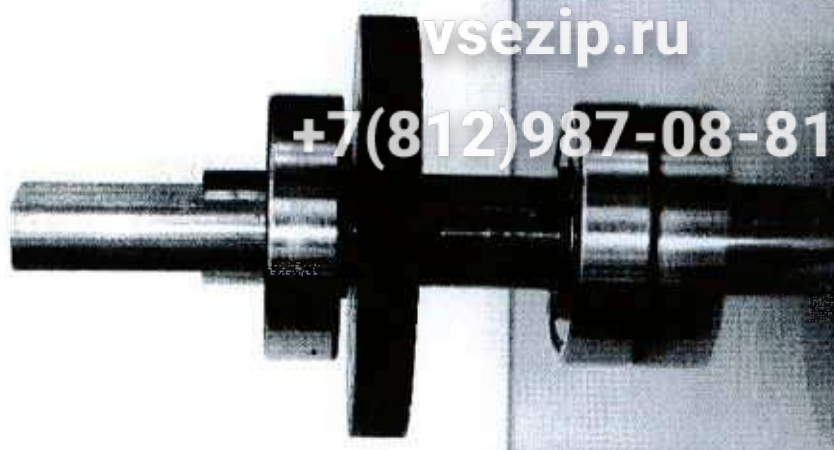

PETIT

OE 50075

MOYEN

OE 50070

GRAND

ARBRE SORTIE
OE 50065

Зип Общепит

vsezip.ru

+7(812)987-08-81

PIGNONS pour OEXTC