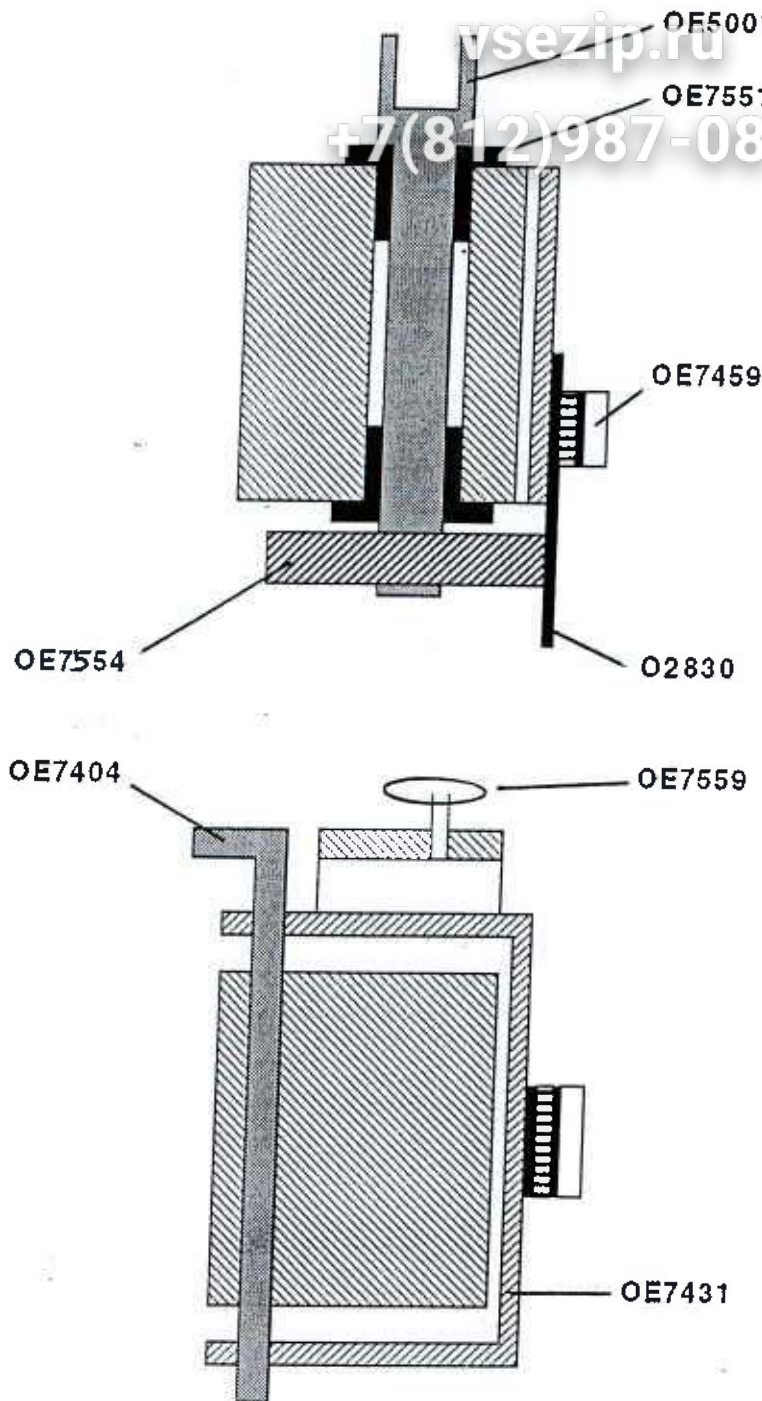

Зип Общепит

O2830 LAME
OE50011 AXE D'ENTRAINEMENT MOLETTE
OE7404 AXE D'ARTICULATION DU U
OE7431 U D'ARTICULATION
OE7459 VIS DE LAME
OE7551 BAGUE IGLIDUR
OE7554 MOLETTE 2 TROUS
OE7559 VIS PAPILLON

L. TELLIER S.A.

Société anonyme au capital de 1.000.000 €
21, Rue Guy Moquet - ZI Val d'Argent
F-95100 ARGENTEUIL
Tél. : 01 34 11 38 38 - Fax : 01 34 11 18 50
RCS Pontoise B 542 085 725 00035
TVA (VAT) FR 01 542 085 725