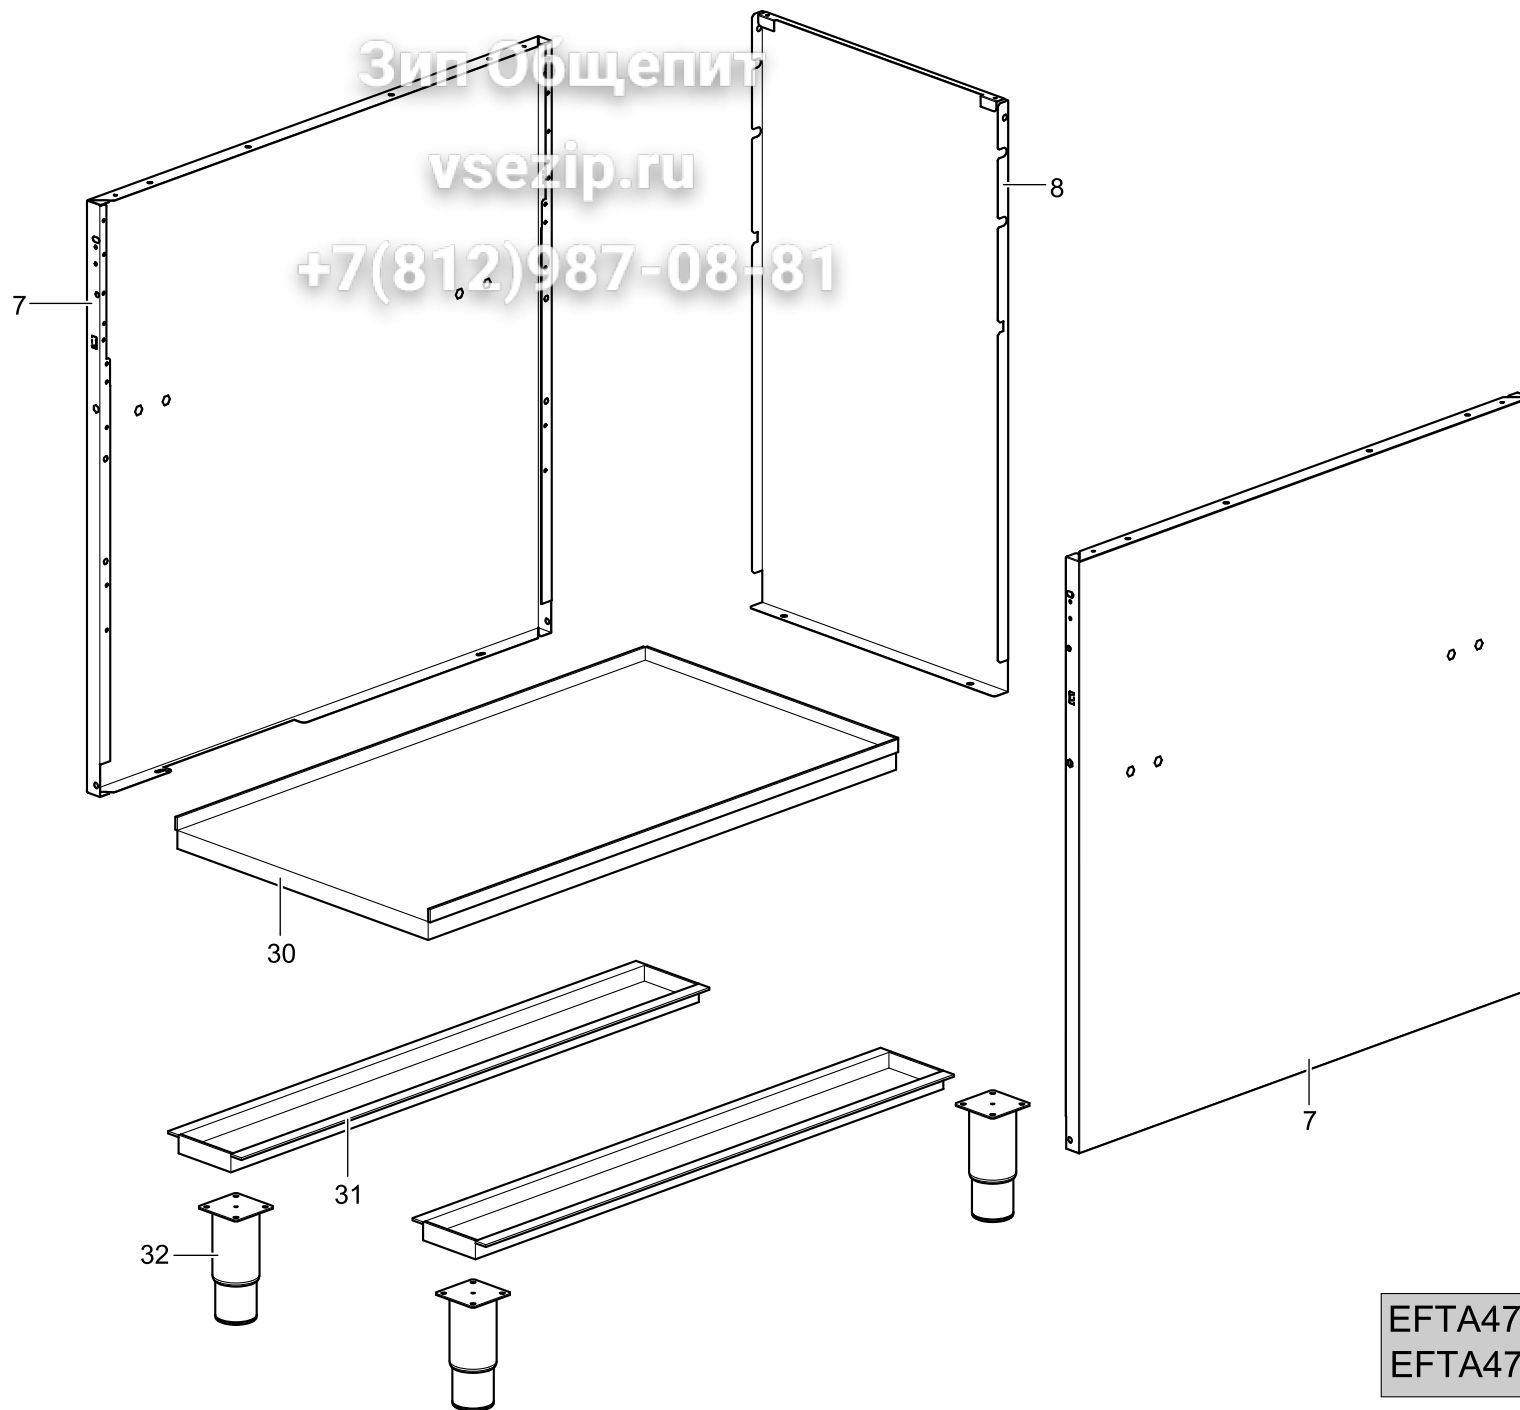

Зип Общепит

vsezip.ru

+7(812)987-08-81

EFTA477RC - EFTA477R
EFTA477LC - EFTA477L

DOMINA 700

TAV. 700-056-059

Zip Общепит

vsezip.ru

TAVOLA	POS.	CODICE	ITALIANO	FRANCESE	INGLESE	TEDESCO
TAV.700-056-059	(1)	RTCU700278	RESISTENZA 1,35KW	RESISTANCE ELET. 1,35KW	RESISTANCE ELET. 1,35KW	WIEDERSTAND ELET. 1,35KW
TAV.700-056-059	2	RTBF900045	MORSETTI RA C.A.F.F.	GROUPE DE CONNEXION DES CABLE	TERMINAL BLOCK	KLEMBRETT
TAV.700-056-059	3	RTBF700021	PASSACAVO	CHAUMARD	CHOCK	KABELDURCHGANG
TAV.700-056-059	4	PACU700686	TRA. FIS. PI. COTT.	CROISSILLON FIXAGE PLAN DE CUISSON	COOKING PLATE FIXING CROSS BAR	KOCHFLÄCHENBEFESTIG QUERTRÄGER
TAV.700-056-059	(5)	RTCU800185	GUARNIZIONE ASTA	GARNITURE	GASKET	DICHTUNG
TAV.700-056-059	6	RTCU900421	CAVO ALIMENTAZIONE	CÂBLE DE ALIMENTATION	FEEDING CABLE	VERSORGUNGSKABEL
TAV.700-056-059	7	166556	FIANCO	CÔTÉ	SIDE	SEITE
TAV.700-056-059	8	167248	POSTERIORE	PANNEAU POSTÉRIEURE	BACK PANEL	RÜCKWAND
TAV.700-056-059	9	167080	FONDO TOP	FOND TOP	BOTTOM TOP	UNTERE EBENE TOP
TAV.700-056-059	10	167291	AS. CRUSCOTTO	PANNEAU DE CONTRÔLE	CONTROL PANEL	STIRNBRETT
TAV.700-056-059	11	167264	PIANO INOX	PLAN INOX	INOX PLANE	INOX EBENE
TAV.700-056-059	12	165104	CONTENITORE RESISTENZA	BOÎTIER RÉSISTANCE	RESISTENCE HOUSING	WIDERSTANDSGEHÄUSE
TAV.700-056-059	13	160187	PANNELLO CASSETTO OLIO	PANNEAU TIROIR HUILE	OIL TRAY PANEL	TAFEL ÖLKASTEN
TAV.700-056-059	14	160188	CASSETTO OLIO	TIROIR HUILE	OIL TRAY	ÖLKASTEN
TAV.700-056-059	15	160270	MANIGLIA GFT49	POINGÉE GFT49	HANDLE GFT49	HANDGRIF GFT49
TAV.700-056-059	16	167732	GRIGLIA CAMINO	GRILLE POUR CHEMINÉE	CHIMNEY GRILL	SCHORNSTEINROST
TAV.700-056-059	16A	166594	GRIGLIA CAM. NERA/LUC/RAAF	GRILLE POUR CHEMINÉE	CHIMNEY GRILL	SCHORNSTEINROST
TAV.700-056-059	17	160333	GUIDA CASSETTO	RAIL POUR LA CUVE HUILE	OIL TANK SLIDE WAY	ÖLBECKENFÜHRUNG
TAV.700-056-059	18	160185	GUIDA INF CASSETTO	RAIL POUR LA CUVE HUILE	OIL TANK SLIDE WAY	ÖLBECKENFÜHRUNG
TAV.700-056-059	19	167629	SQUADRETTA MORSETTIERA	SUPPORT DE CONNECTION DES CABLES	TERMINAL BOARD BAR	BLOCKHALTERUNG
TAV.700-056-059	(20)	168847+169906	MANOPOLA TERMOSTATO+ANELLO	BOUTON DU THERMOSTAT+ANNEAU	THERMOSTAT KNOB+RING	THERMOSTATKUGELGRIF+RING
TAV.700-056-059	21	RTCU700301	PIANO COTT. LISCIO	PLAN DE CUISSON LISSE	FLAT COOKING PLANE	GLATTE KOCHFLÄCHE
TAV.700-056-059	22	RTCU700302	PIANO COTT. RIGATO CROMATO	PLAQUE DE CUISSON RAYÉER CHROMÉE	RIFLED FRY-PLATE	GERILLTE GRILLPLATTE
TAV.700-056-059	23	RTCU700303	PIANO COTT. RIGATO	PLAQUE DE CUISSON RAYÉER	RIFLED FRY-PLATE	GERILLTE GRILLPLATTE
TAV.700-056-059	24	RTCU700300	PIANO COTT. LISCIO CROMATO	PLAQUE DE CUISSON LISSE CHROMÉE	FLAT COOKING PLANE	GLATTE KOCHFLÄCHE
TAV.700-056-059	(25)	RTBF900007	COMMUTATORE	COMMUTATEUR	COMMUTATOR	KOMMUTATORGRIF
TAV.700-056-059	26	RTBF900037	STAFFA	ÉTRIER	FLASK	STEIGBÜGEL
TAV.700-056-059	(27)	RTCU600067	TERMOSTATO	THERMOSTAT	THERMOSTAT	THERMOSTAT
TAV.700-056-059	(28)	166466	LAMPADA SPIA ARANCIO	LAMPE TÉMOIN	ORANGE WARNING LIGHT	KONTROLLEUCHTENBIRNE
TAV.700-056-059	(29)	166465	LAMPADA SPIA VERDE	LAMPE TÉMOIN VERTE	GREEN WARNING LIGHT	GRÜNE KONTROLLEUCHTE
TAV.700-056-059	30	167324	PI.INF.INOX	PLAN INFÉRIEUR	LOWER PLAN	UNTERE EBENE
TAV.700-056-059	31	166557	TRA.P/PIEDINI NSA49/99	TRAVERSE	CROSSBAR	QUERTRÄGER
TAV.700-056-059	32	RTCU700277	PIEDINO+T.S.G4SF7/145	PIED	FOOT	FUSS

○ = Ricambi consigliati - Recommended spare parts