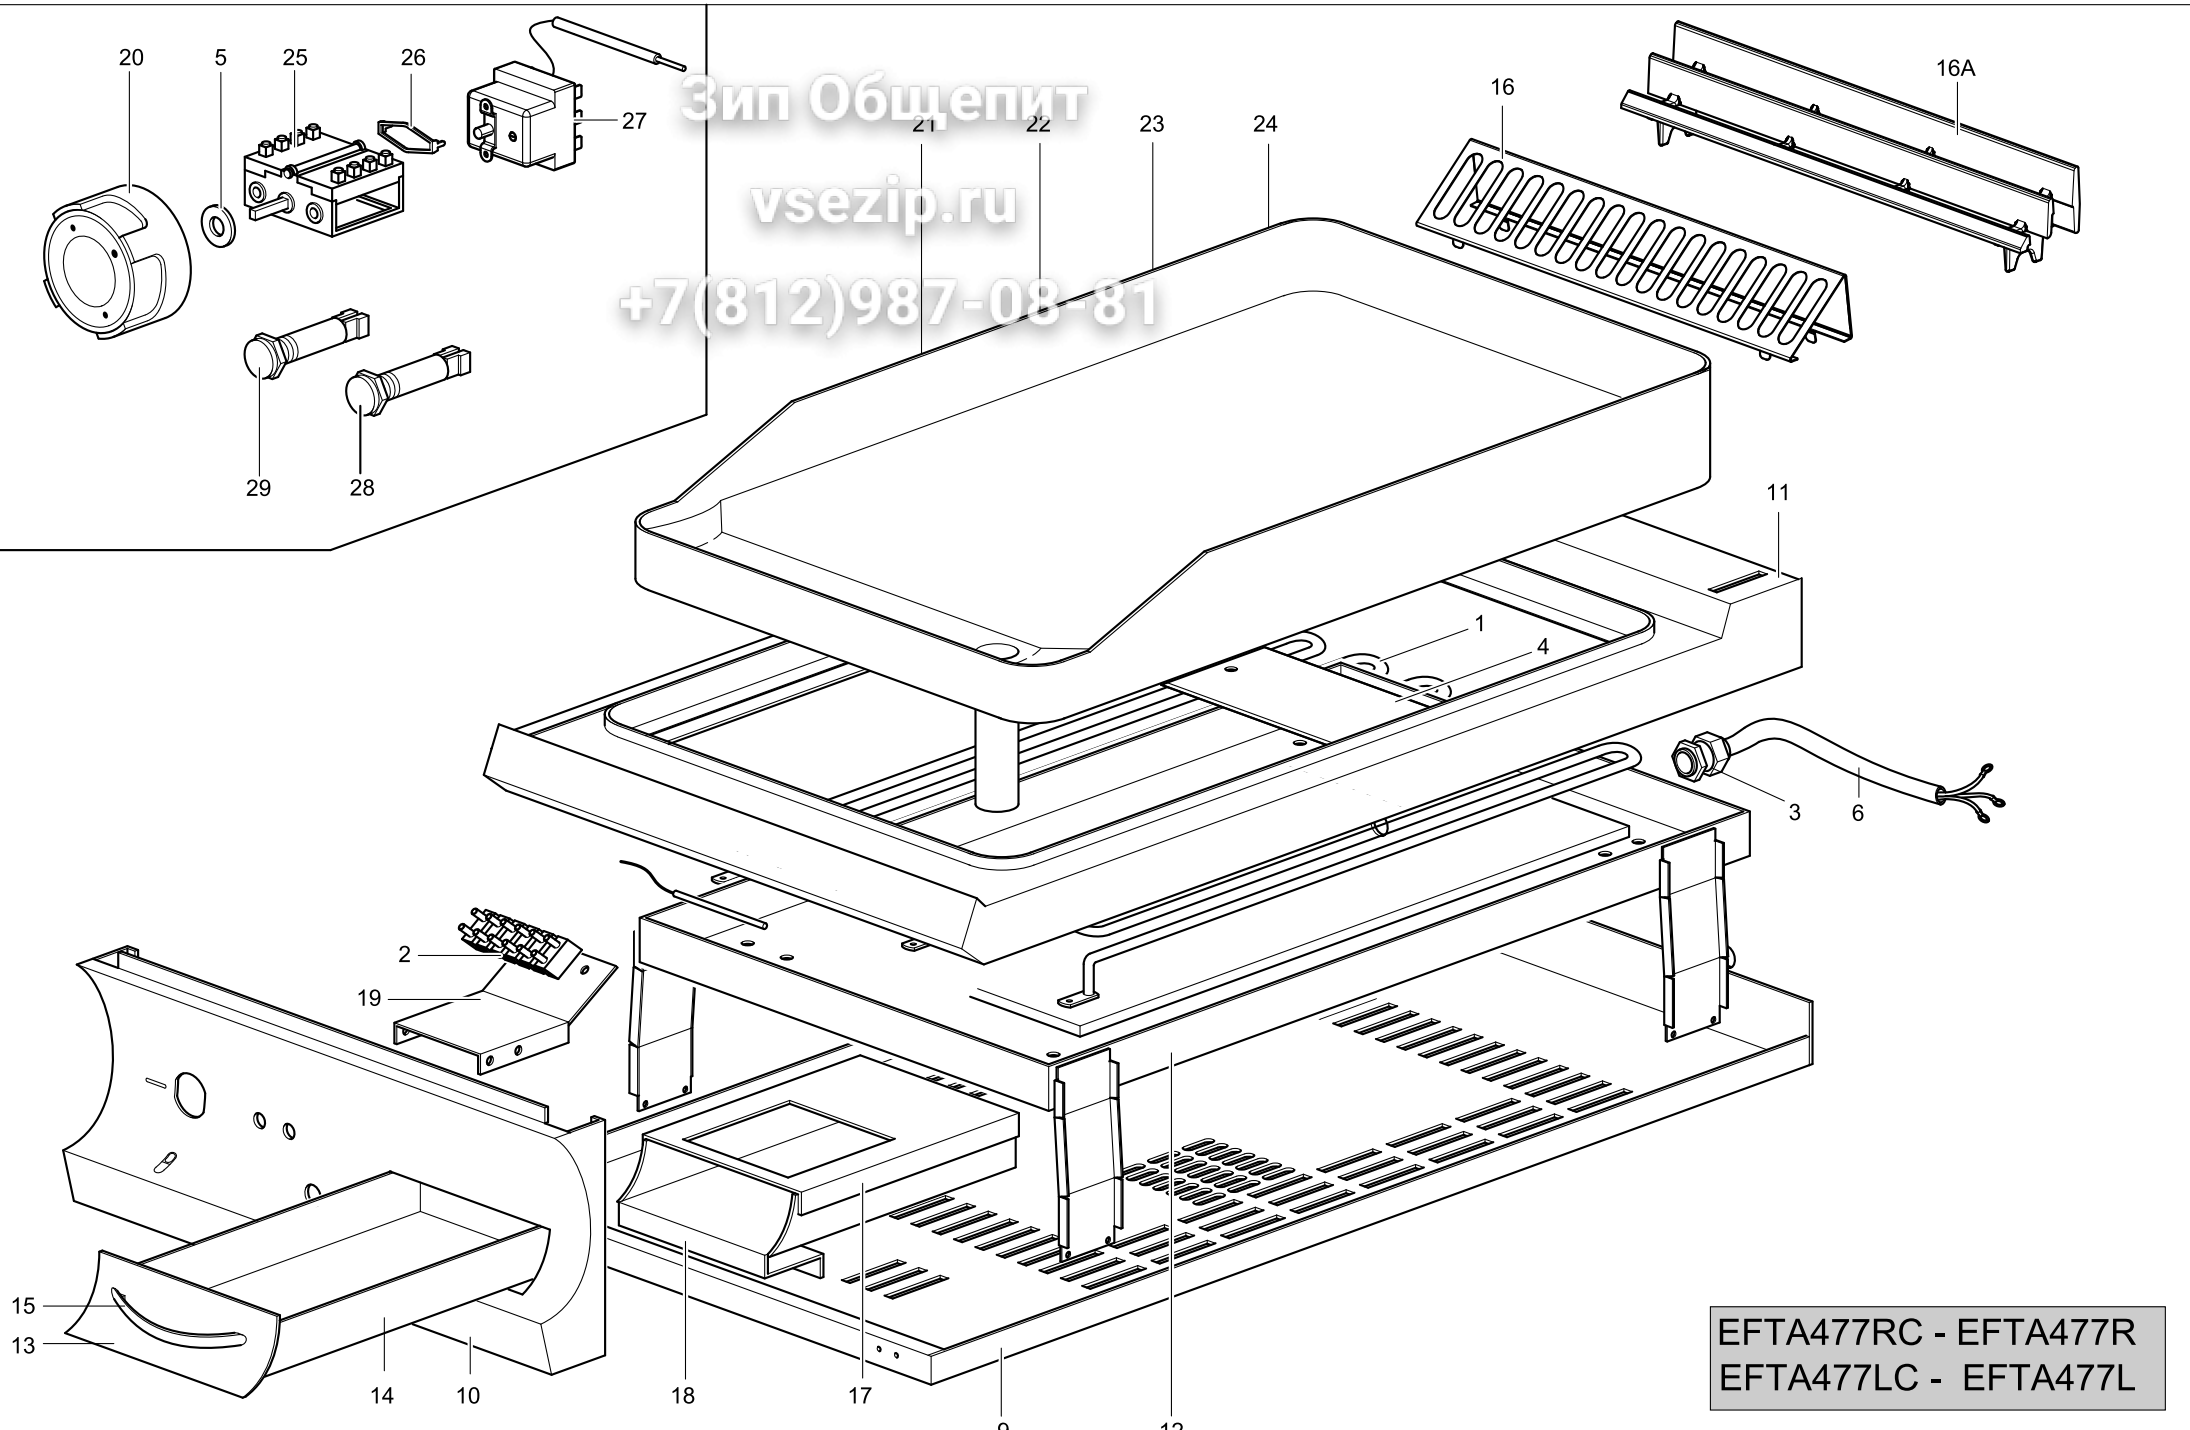

Зип Общепит
vsezip.ru
+7(812)987-08 81

DOMINA 700

EFTA477RC - EFTA477R
EFTA477LC - EFTA477L

TAV. 700-056/059