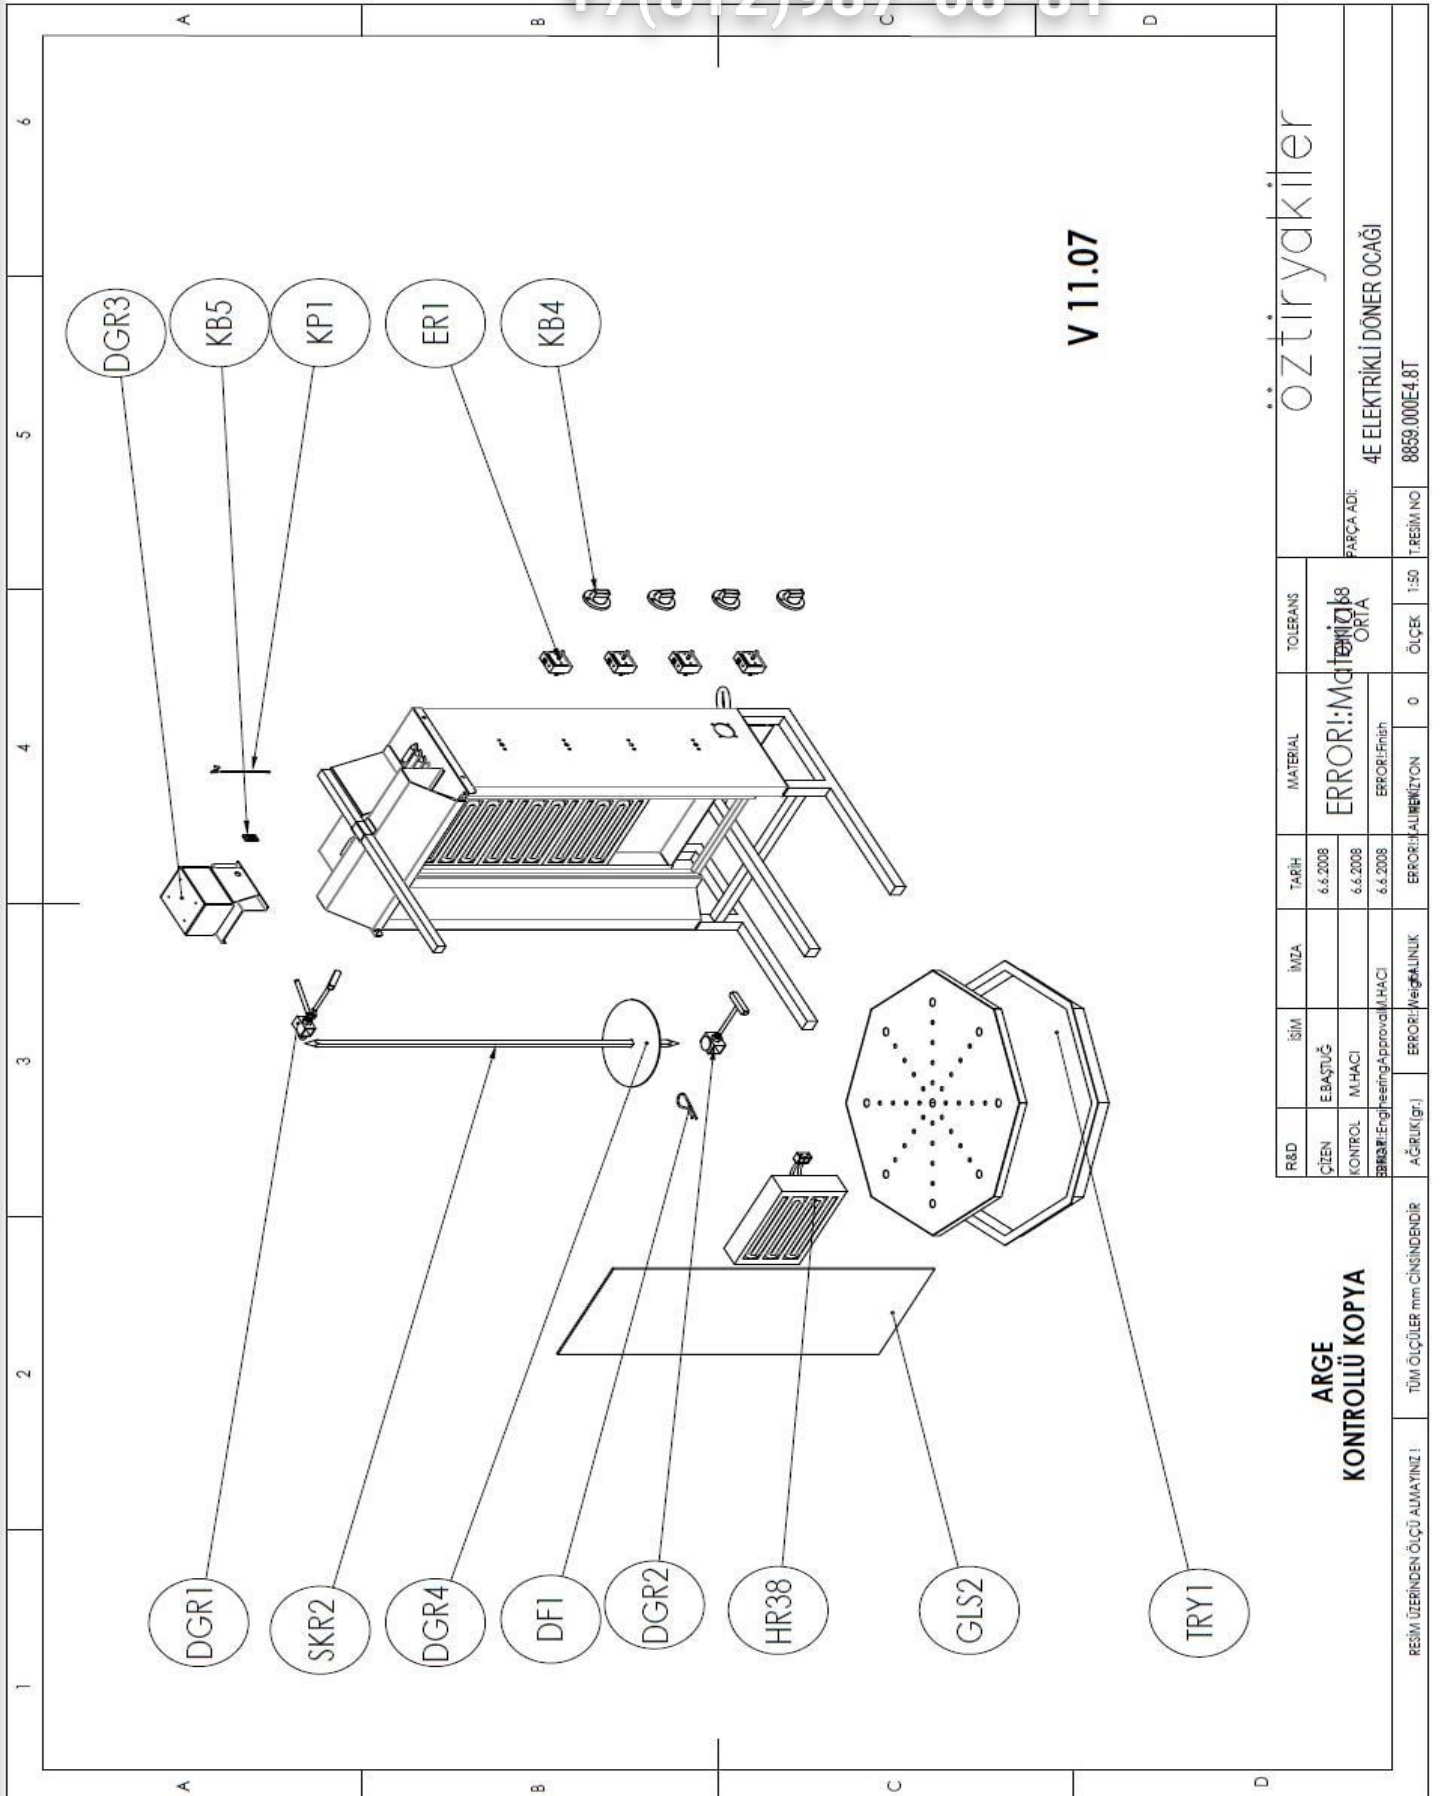

+7(812)987-08-81

öztiryakiler

RİD	İSİM	İMZA	TARİH	MATERIAL	TOLERANS
ÇİZEN	EBAŞTUĞ		6.6.2008	ERROR:Material	
KONTROL	M.HACI		6.6.2008	ERROR:Finish	
ERROR:EngineeringApproval	M.HACI		6.6.2008	ERROR:Aluminyum	
AĞIRLIK(g)	ERROR:Weight			0	ÖLÇEK
					1:50

RESİM ÜZERİNDEN ÖLÇÜ ALINMAYINIZ!	TÜM ÖLÇÜLER mm CİNSİNDEDİR
ARGE	4E ELEKTRİKLİ DÖNER OCAĞI
KONTROLLÜ KOPYA	8859.000E4.8T