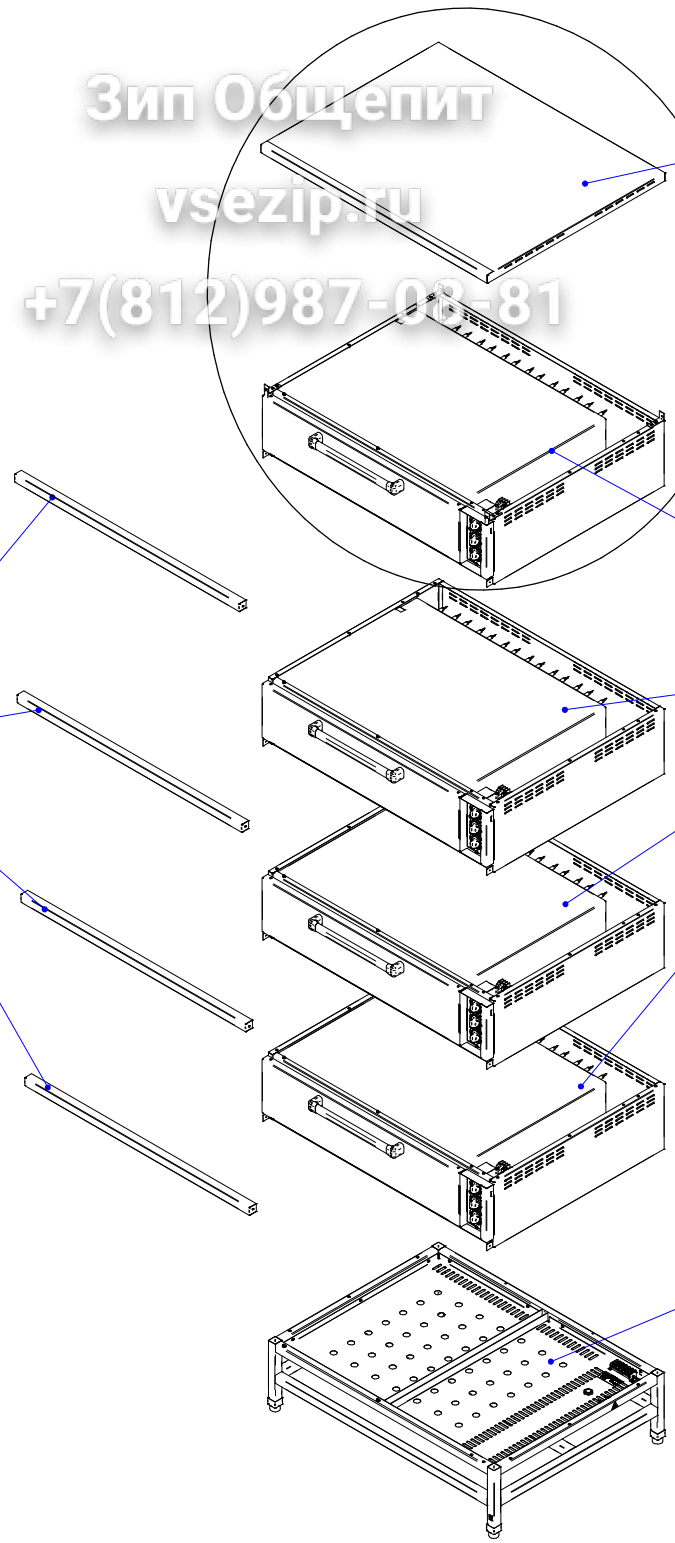

ЭШ-4К.178.000 РС
 Шкаф пекарский
 ЭШ-2К, ЭШ-3К, ЭШ-4К

Зип Общепит
 vsezip.ru
 +7(812)987-08-81

Планка декоративная
 00001004838

Крышка
 00001006557

Модуль шкафа
 60000075040

Модуль шкафа
 ЭШ-4К.178.002 РС
 60000075039

| Наименование | Обозначение | Код в 1С | Применяемость в изделиях |
|--------------|------------------|-------------|--------------------------|
| Подставка | ЭШ-4К.178.001 РС | 00001006500 | ЭШ-2К |
| | | 00001006600 | ЭШ-3К ЭШ-4К |

ЭШ-4К.178.002 РС
Модуль шкафа
ЭШ-2К, ЭШ-3К, ЭШ-4К

Контрпетля левая 71001008916 совместно с петлей 71001008910
 (для запчастей 71000001386 совместно с петлей 71000002184)

vsezip.ru

+7(812)987-08-81

Шкаф жарочный
00001006519

Контрпетля правая 71001008915 совместно с петлей 71001008910
 (для запчастей 71000001385 совместно с петлей 71000002184)

Дверка духовки
00001006518

Ручка
12000002218

Суппорт ручки
12000002043

Петля 71001008910 (с 2017 года)
 (для запчастей 71000002184)