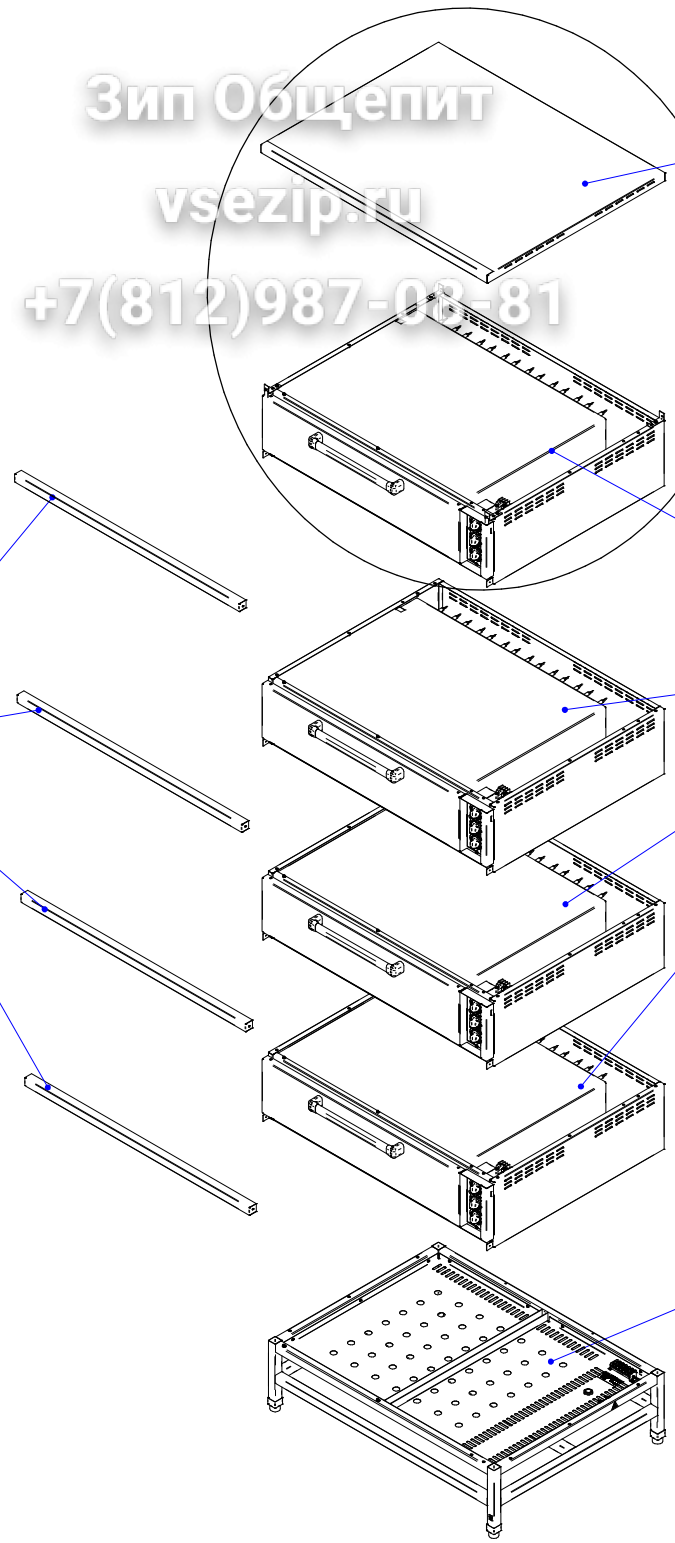

ЭШ-4К.178.000 РС
 Шкаф пекарский
 ЭШ-2К, ЭШ-3К, ЭШ-4К

Зип Общепит
 vsezip.ru
 +7(812)987-08-81

Планка декоративная
 00001004838

Крышка
 00001006557

Модуль шкафа
 60000075040

Модуль шкафа
 ЭШ-4К.178.002 РС
 60000075039

Наименование	Обозначение	Код в 1С	Применяемость в изделиях
Подставка	ЭШ-4К.178.001 РС	00001006500	ЭШ-2К
		00001006600	ЭШ-3К ЭШ-4К

ЭШ-4К.178.001 РС
Подставка
ЭШ-2К, ЭШ-3К, ЭШ-4К

Зип Ощепит
vsezip.ru

+7(812)987-08-81

Наименование	Код в 1С	Применяемость в изделиях
Каркас	00001006504	ЭШ-2К
		ЭШ-3К
		ЭШ-4К
	00001006601	ЭШ-4К

ЭШ-4К.178.002 РС
Модуль шкафа
ЭШ-2К, ЭШ-3К, ЭШ-4К

Контрпетля левая 71001008916 совместно с петлей 71001008910
 (для запчастей 71000001386 совместно с петлей 71000002184)

Контрпетля правая 71001008915 совместно с петлей 71001008910
 (для запчастей 71000001385 совместно с петлей 71000002184)

Дверка духовки
 00001006518

Ручка
 12000002218

Суппорт ручки
 12000002043

Петля 71001008910 (с 2017 года)
 (для запчастей 71000002184)