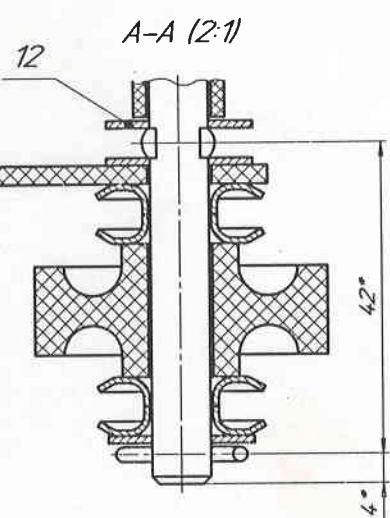

Зип-Общелит

ММ-2000 00.020СБ

1 *Размеры для стрижки
2 Красная ось поз. 9 с комплектующими установить на машине, соединив начало и конец транспортера

Лист № 1
Среды № ММ-2000 00.020

Лист и дата
Лист и дата
Лист и дата
Лист и дата
Лист и дата

				ММ-2000 00.020СБ		
Зип	287-11			Лист	Масса	Масштаб
Мат. лист	№ докум.	Лист	Дата	A	56,2	1:2
Разраб.	Григорьев			Лист	Листов	1
Проб.	Генкин					
Контр.						
Начерт.						
Умб.						