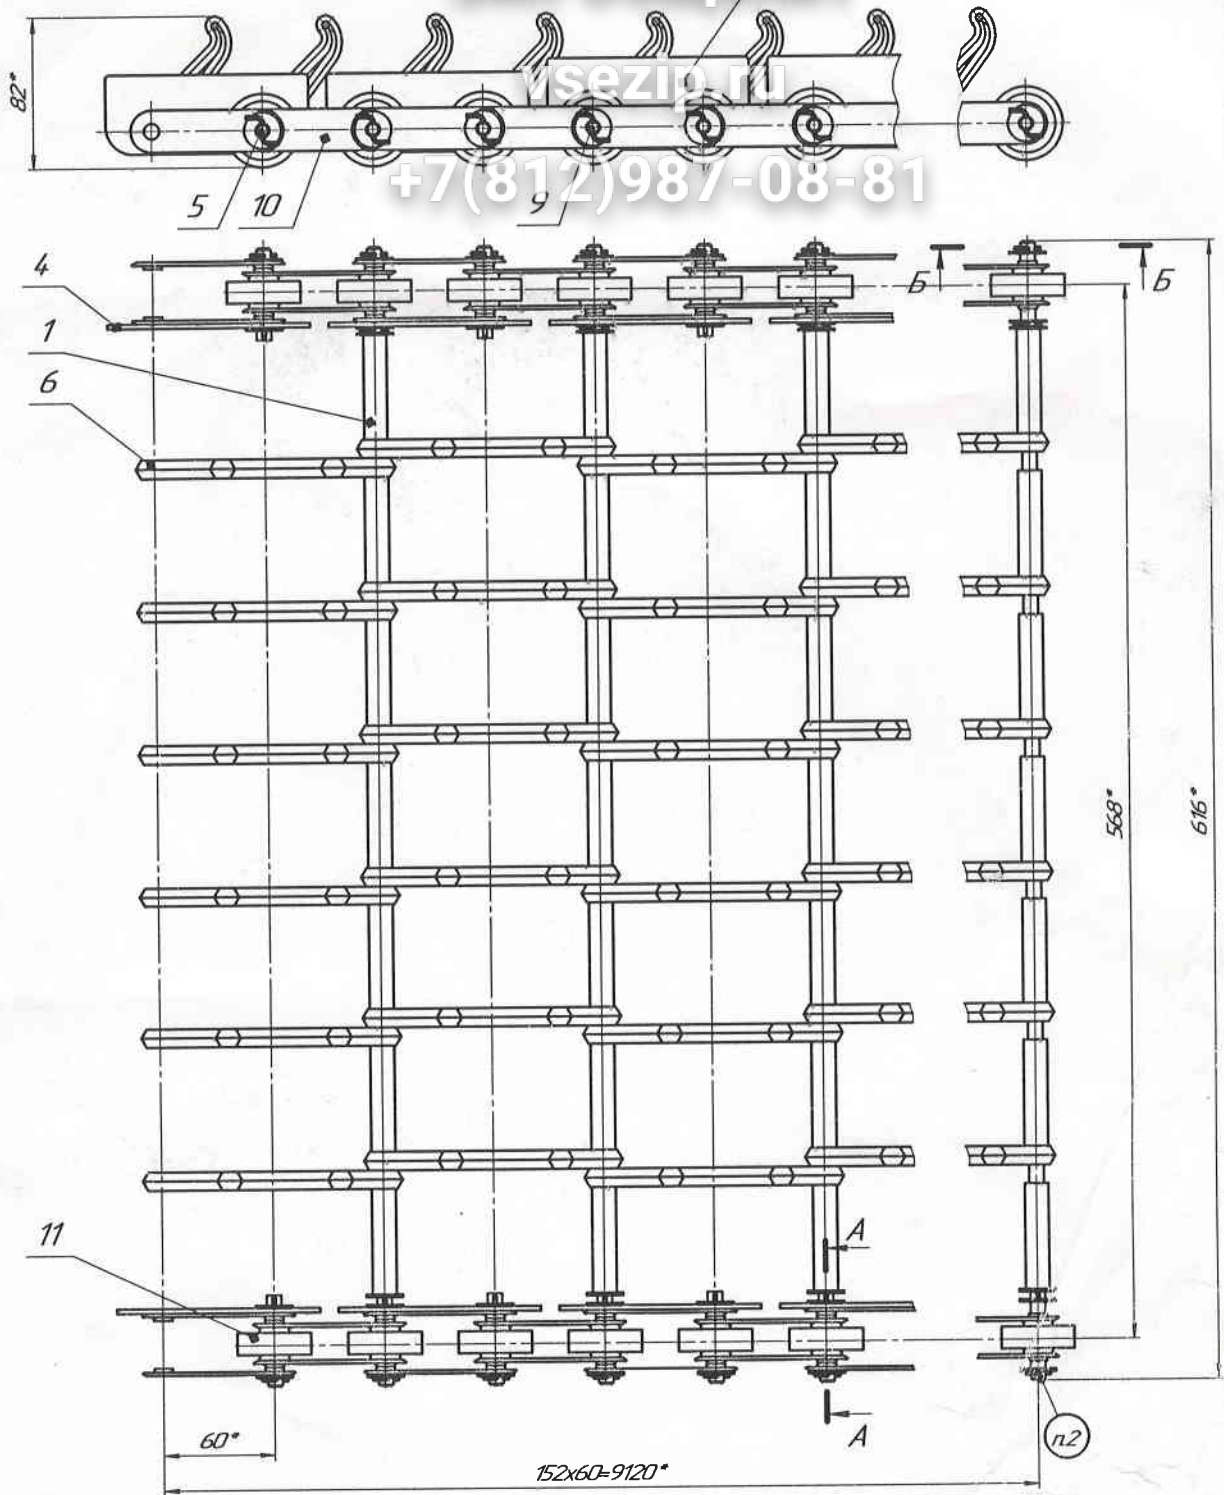

Зип-Общелит

ММ-2000 00.020СБ

1 *Размеры для стрижки
2 Красная ось поз. 9 с комплектующими установить на машине, соединив начало и конец транспортера

Лист № 1
Среды № ММ-2000 00.020

Лист и дата
Лист и дата
Лист и дата
Лист и дата
Лист и дата

				ММ-2000 00.020СБ		
Зип	287-11			Лист	Масса	Масштаб
Мат. лист	№ докум.	Лист	Дата	A	56,2	1:2
Разраб.	Григорьев			Лист	Листов	1
Проб.	Генкин					
Контр.						
Начерт.						
Умб.						