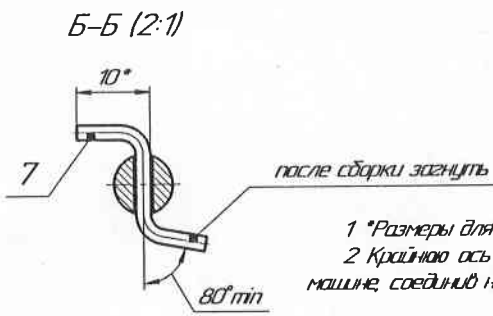

Зип-Общелит

ММ-2000 00.020СБ

1 *Размеры для стрижки
2 Красная ось поз. 9 с комплектующими установить на машине, соединив начало и конец транспортера

Лист № 1
Среды № ММ-2000 00.020

Лист и дата
Лист и дата
Лист и дата
Лист и дата
Лист и дата

				ММ-2000 00.020СБ		
Зип	287-11			Лист	Масса	Масштаб
Мат. лист	№ докум.	Лист	Дата	A	56,2	1:2
Разраб.	Григорьев			Лист	Листов	1
Проб.	Генкин					
Контр.						
Начерт.						
Умб.						