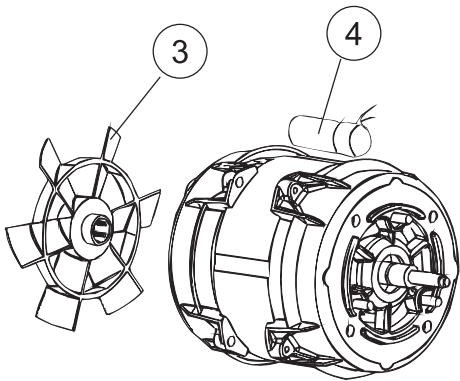

# 7 Зип-Общепит

vsezip.ru

+7(812)987-08-81

(\*) Recommended spare part.

Зип Общепит

vsezip.ru

Page	Spare part position	Spare part code no.	Old code number	Description	U.m.
1	1	004242		TOP PANEL	NR
1	2	022159		BACK PANEL	NR
1	3	035113		SUPPORT BRACKET	NR
1	4	437081	REB437081	DOOR GASKET 50/505	NR
1	5	994012	DWS30	DOOR LOCK FOR DISHWASHERS	NR
1	6	417041	REB417041	DOOR CLOSING CONTACT BETA 50 (S6198)	NR
1	7	307003	REB307003	NUT OF TOP DOOR-STOP BAR	NR
1	8	029697		DOOR	NR
1	9	325066	REB325066	DOOR CLOSURE STAKE FOR GLASSWASHERS	NR
1	10	311019	REB311019	DOOR HINGE D18/G25 (S6662)	NR
1	11	325036	REB325036	PIVOT	NR
1	12	304021	REB304021	DOOR TIE ROD FOR DISHWASHER (S6323)	NR
1	13	035112		WIRING PANEL	NR
1	14	012338		FRONT PANEL	NR
1	15	030195		UNDERPROTECTION FOR BASIS OF GLASS- WASHER	NR
1	16	040123		BASE FRAME LA500	NR
1	17	461019	REB461019	HEXAGONAL FOOT ADJUSTABLE FOR DISHWASHER	NR
1	18	480153		PLUG	NR
1	19	459006	REB459006	CHOCK D INT 9 EST 16	NR
1	20	459004	REB459004	DRAIN PUMP CHOCK	NR
2	1	224031		PRESSURE SWITCH	NR
2	4	143235		PIPE	MT
2	5	220011	REB220011	TERMINAL BLOCK	NR
2	6	299040	REB299040	PLUG SCHUCKO 90- CABLE 1=2,5 MT	NR
2	7	459005	REB459005	CABLE-RETAINER	NR
2	8	74169		HEATING ELEMENT 2100W 230V	NR
2	9	437086	REB437086	PACKING OF THE TANK RESISTANCE	NR
2	10	236047	REB236047	SAFETY TANK THERMOSTAT 95C	NR
2	11	236061		THERMOSTAT 127	NR
2	12	456002	REB456002	O-RING	NR
2	13	230116		BOILER HEATING ELEMENT	NR
2	14	69870		BOILER HEATING ELEMENT PROTECTION	NR