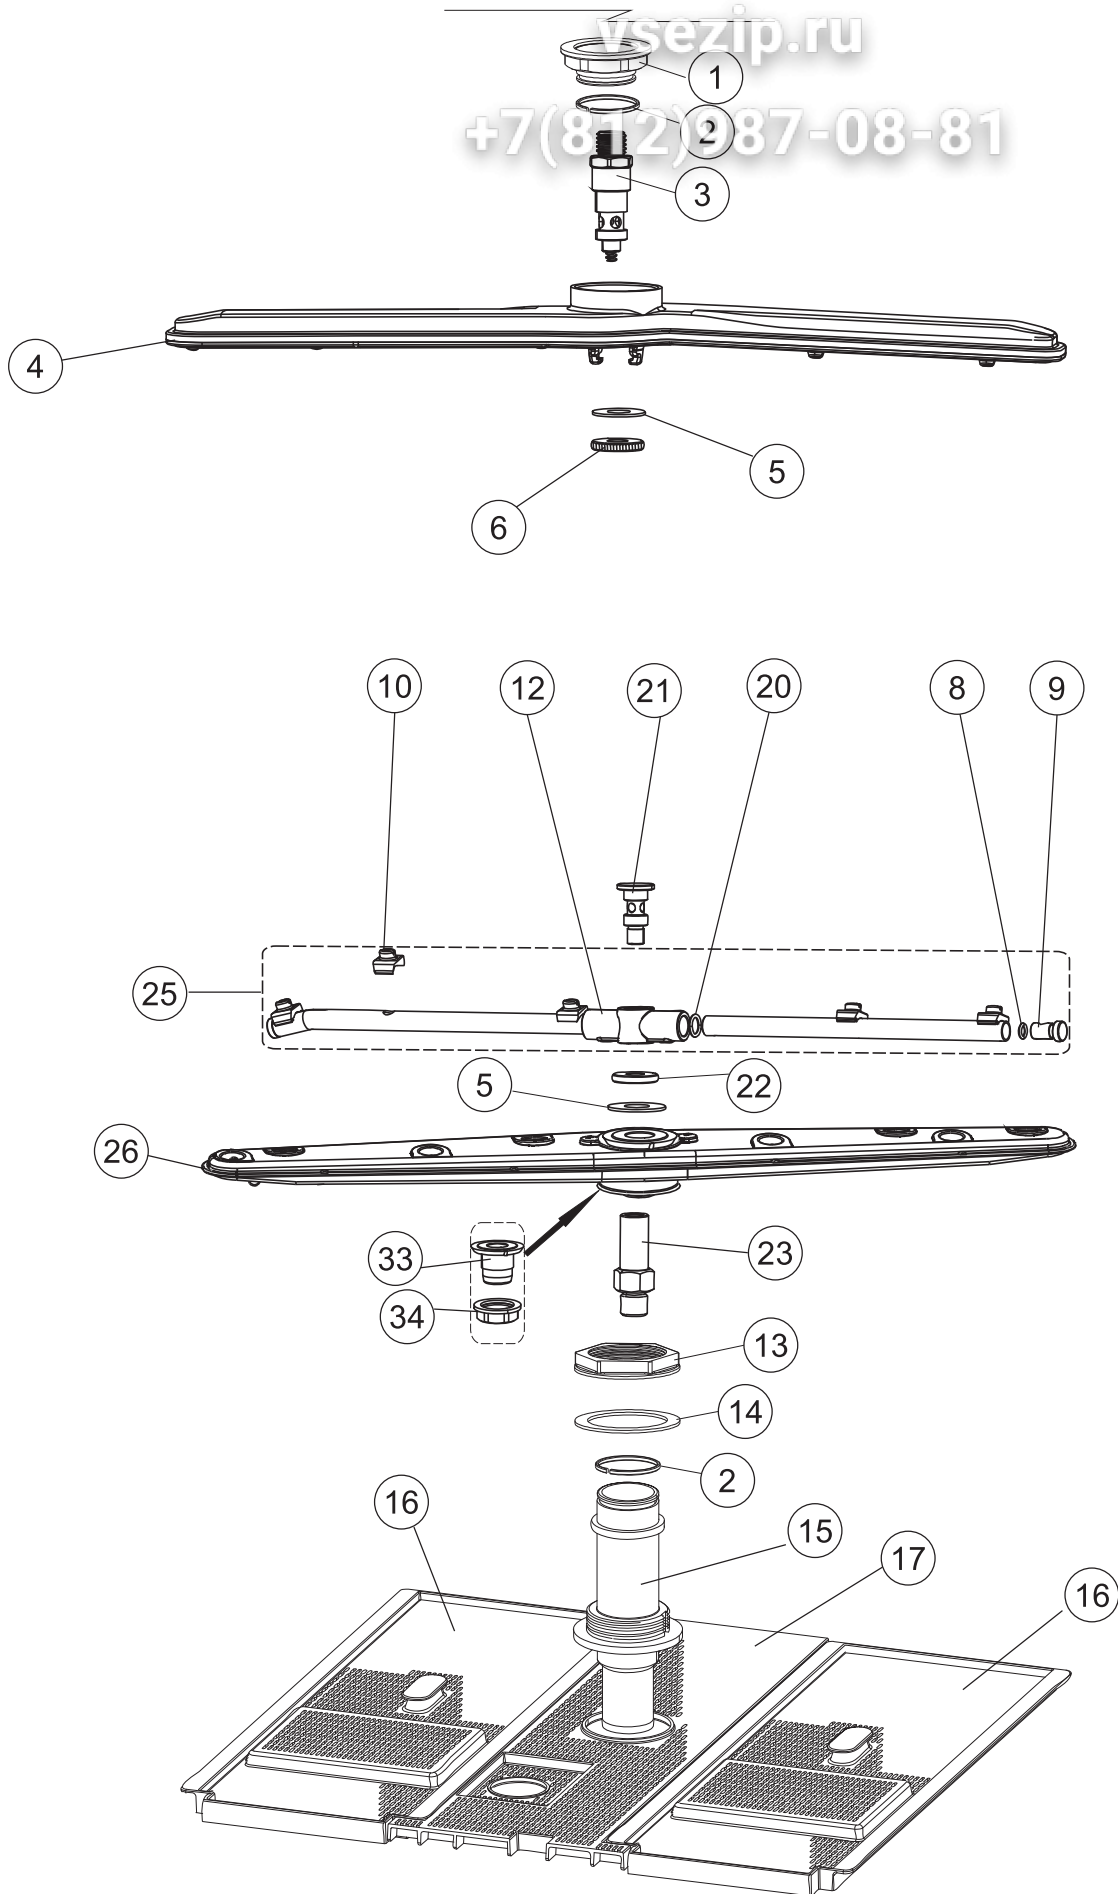

6 Zip Общепит

vsezip.ru

+7(812)987-08-81