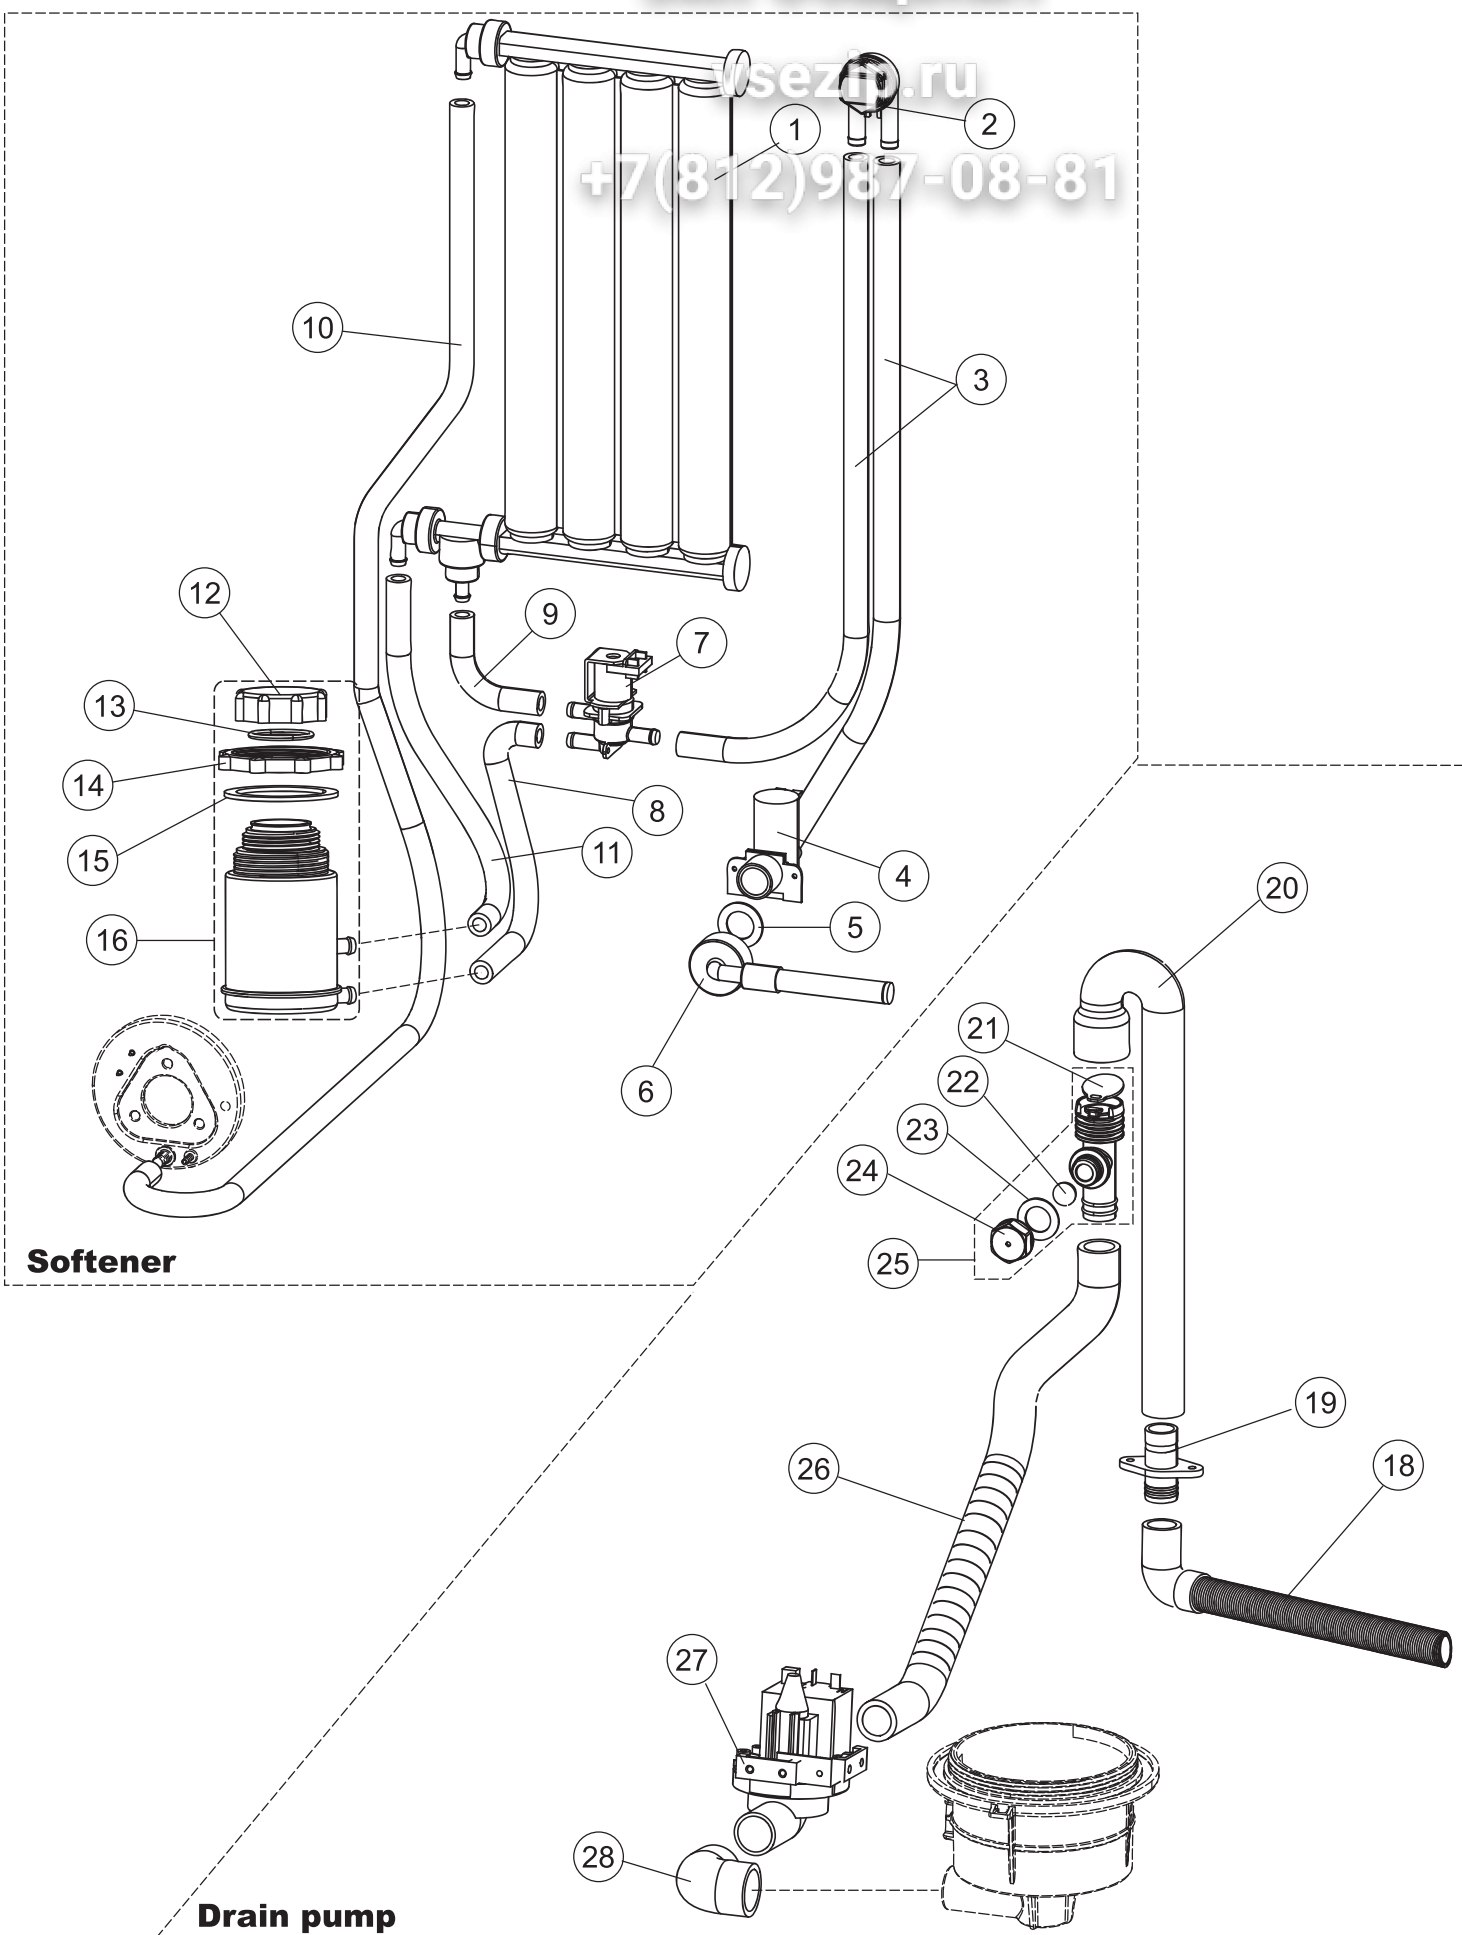

5 3ип Общепит