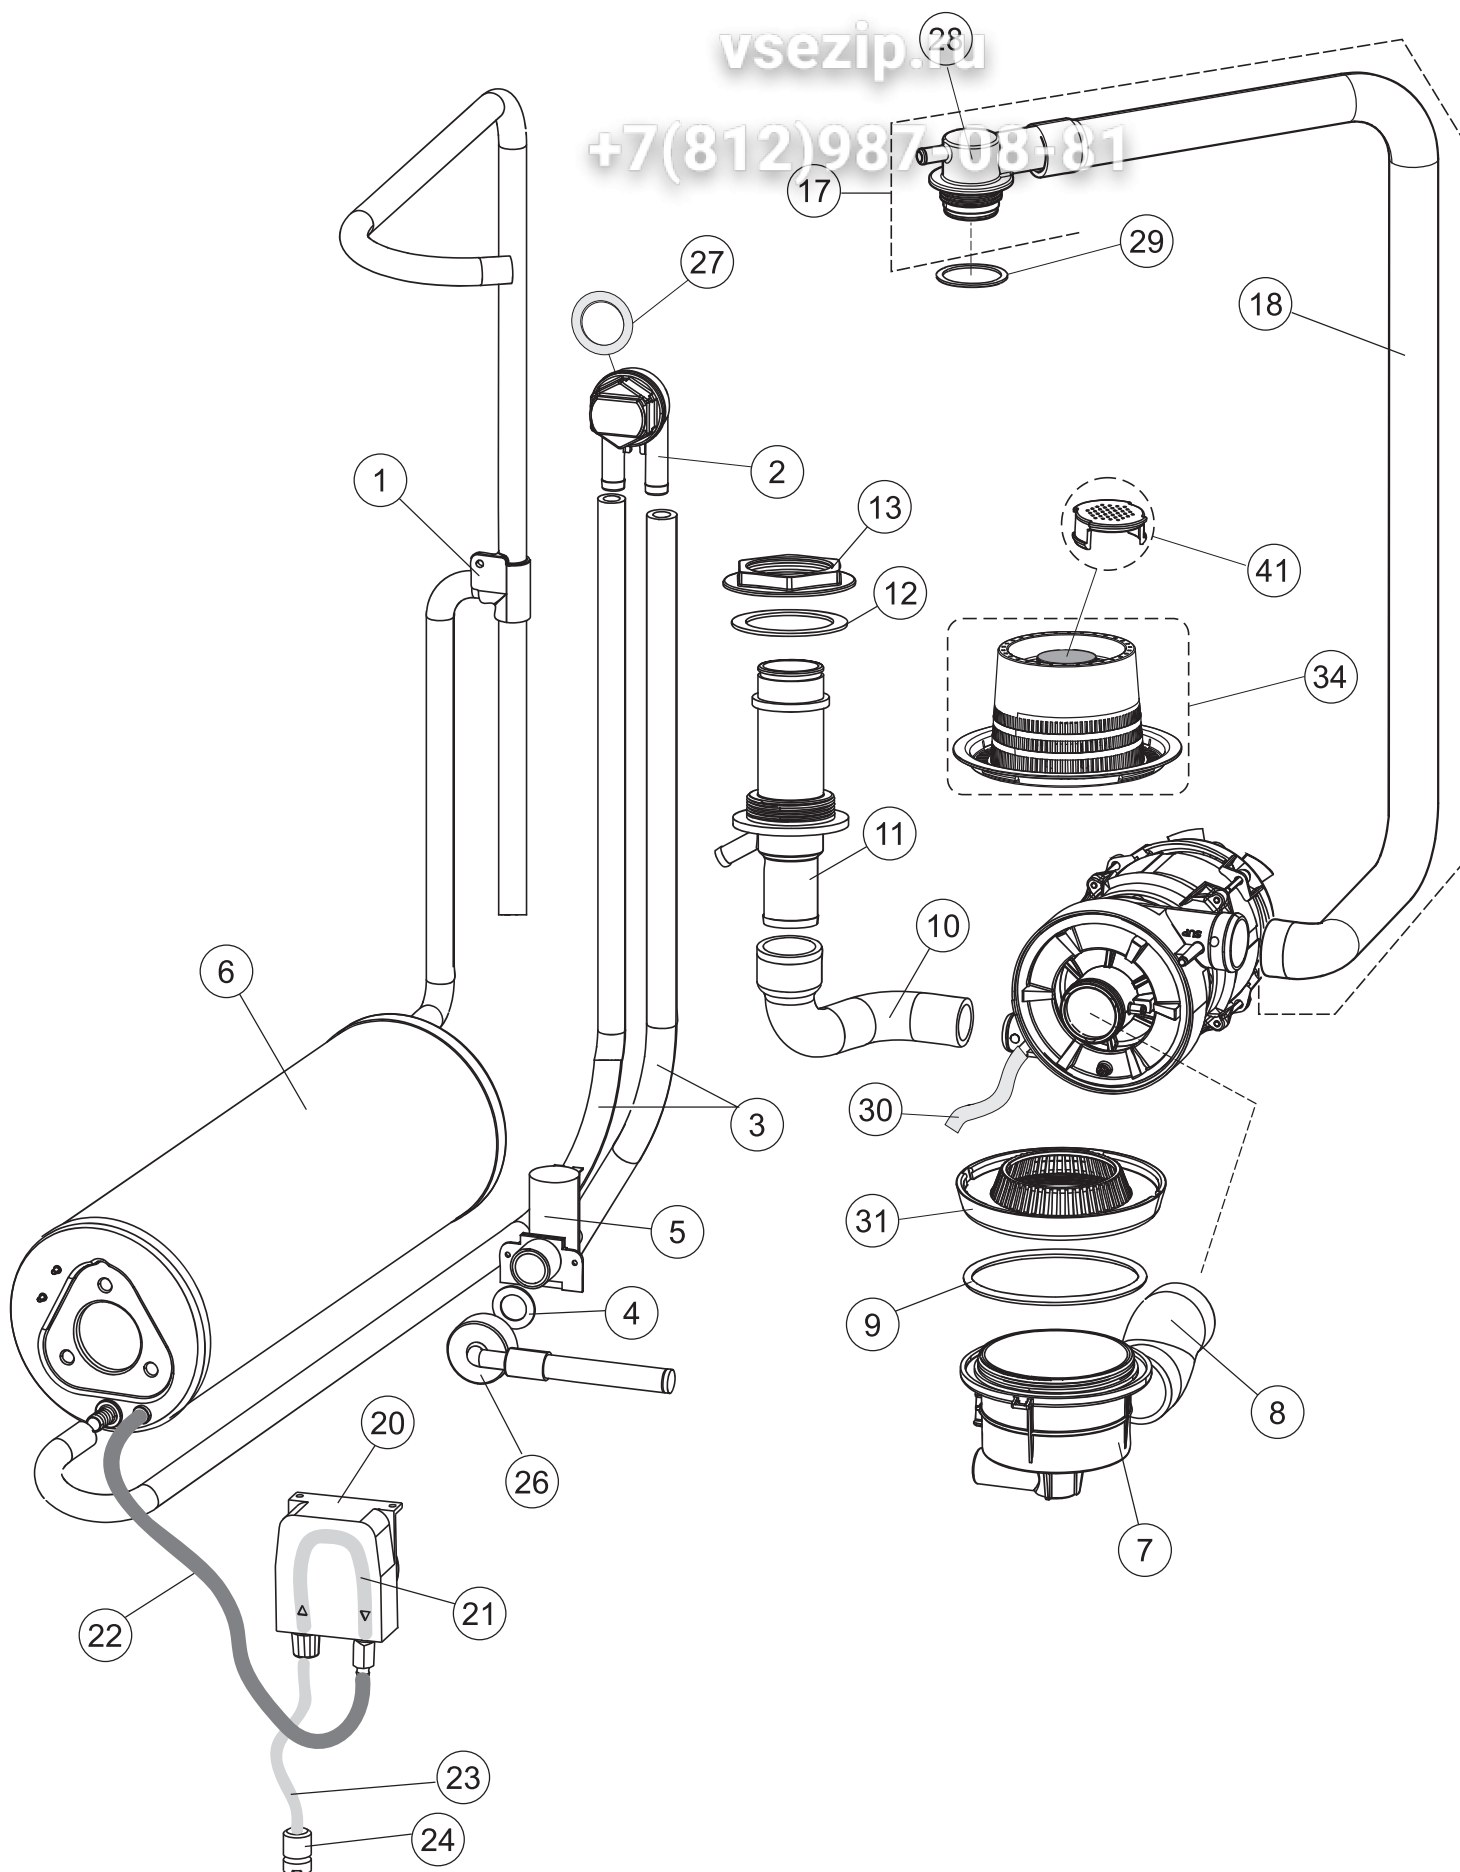

4 Zip Общепит

vsezip.ru

+7(812)987-08-81

Drain Pump(P)

AF 500-500P