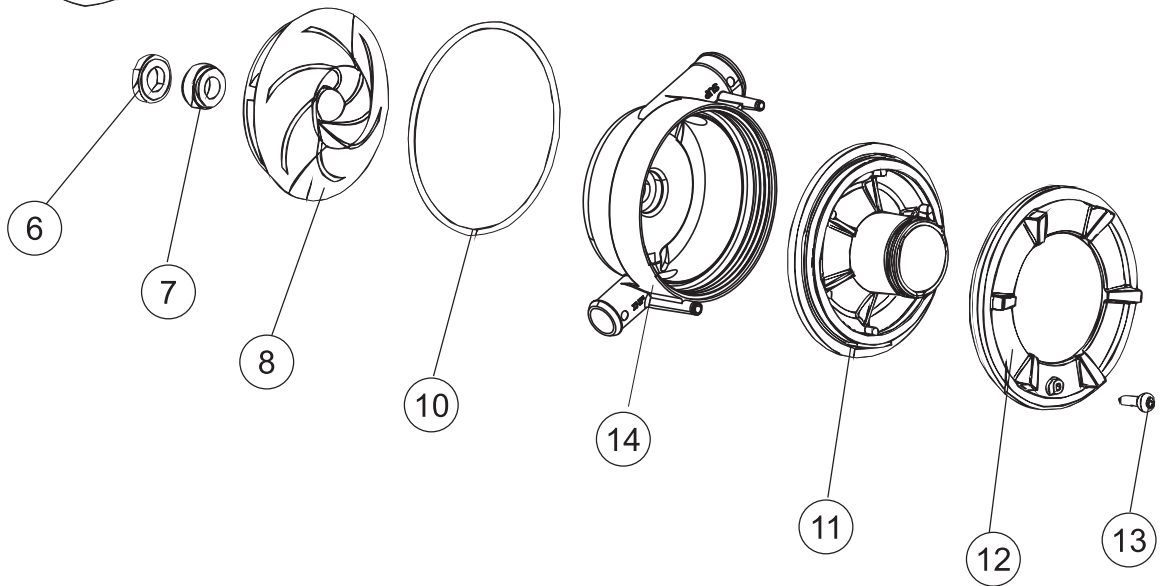

7 Зип-Общепит

vsezip.ru

+7(812)987-08-81

(*) Recommended spare part.

Зип Общепит

vsezip.ru

Page	Spare part position	Spare part code no.	Old code number	Description	U.m.
1	1	004242		TOP PANEL	NR
1	2	022159		BACK PANEL	NR
1	3	035113		SUPPORT BRACKET	NR
1	4	437081	REB437081	DOOR GASKET 50/505	NR
1	5	994012	DWS30	DOOR LOCK FOR DISHWASHERS	NR
1	6	417041	REB417041	DOOR CLOSING CONTACT BETA 50 (S6198)	NR
1	7	307003	REB307003	NUT OF TOP DOOR-STOP BAR	NR
1	8	029697		DOOR	NR
1	9	325066	REB325066	DOOR CLOSURE STAKE FOR GLASSWASHERS	NR
1	10	311019	REB311019	DOOR HINGE D18/G25 (S6662)	NR
1	11	325036	REB325036	PIVOT	NR
1	12	304021	REB304021	DOOR TIE ROD FOR DISHWASHER (S6323)	NR
1	13	035112		WIRING PANEL	NR
1	14	012338		FRONT PANEL	NR
1	15	030195		UNDERPROTECTION FOR BASIS OF GLASS- WASHER	NR
1	16	040123		BASE FRAME LA500	NR
1	17	461019	REB461019	HEXAGONAL FOOT ADJUSTABLE FOR DISHWASHER	NR
1	18	480153		PLUG	NR
1	19	459006	REB459006	CHOCK D INT 9 EST 16	NR
1	20	459004	REB459004	DRAIN PUMP CHOCK	NR
2	1	224031		PRESSURE SWITCH	NR
2	4	143235		PIPE	MT
2	5	220011	REB220011	TERMINAL BLOCK	NR
2	6	299040	REB299040	PLUG SCHUCKO 90- CABLE 1=2,5 MT	NR
2	7	459005	REB459005	CABLE-RETAINER	NR
2	8	74169		HEATING ELEMENT 2100W 230V	NR
2	9	437086	REB437086	PACKING OF THE TANK RESISTANCE	NR
2	10	236047	REB236047	SAFETY TANK THERMOSTAT 95C	NR
2	11	236061		THERMOSTAT 127	NR
2	12	456002	REB456002	O-RING	NR
2	13	230116		BOILER HEATING ELEMENT	NR
2	14	69870		BOILER HEATING ELEMENT PROTECTION	NR