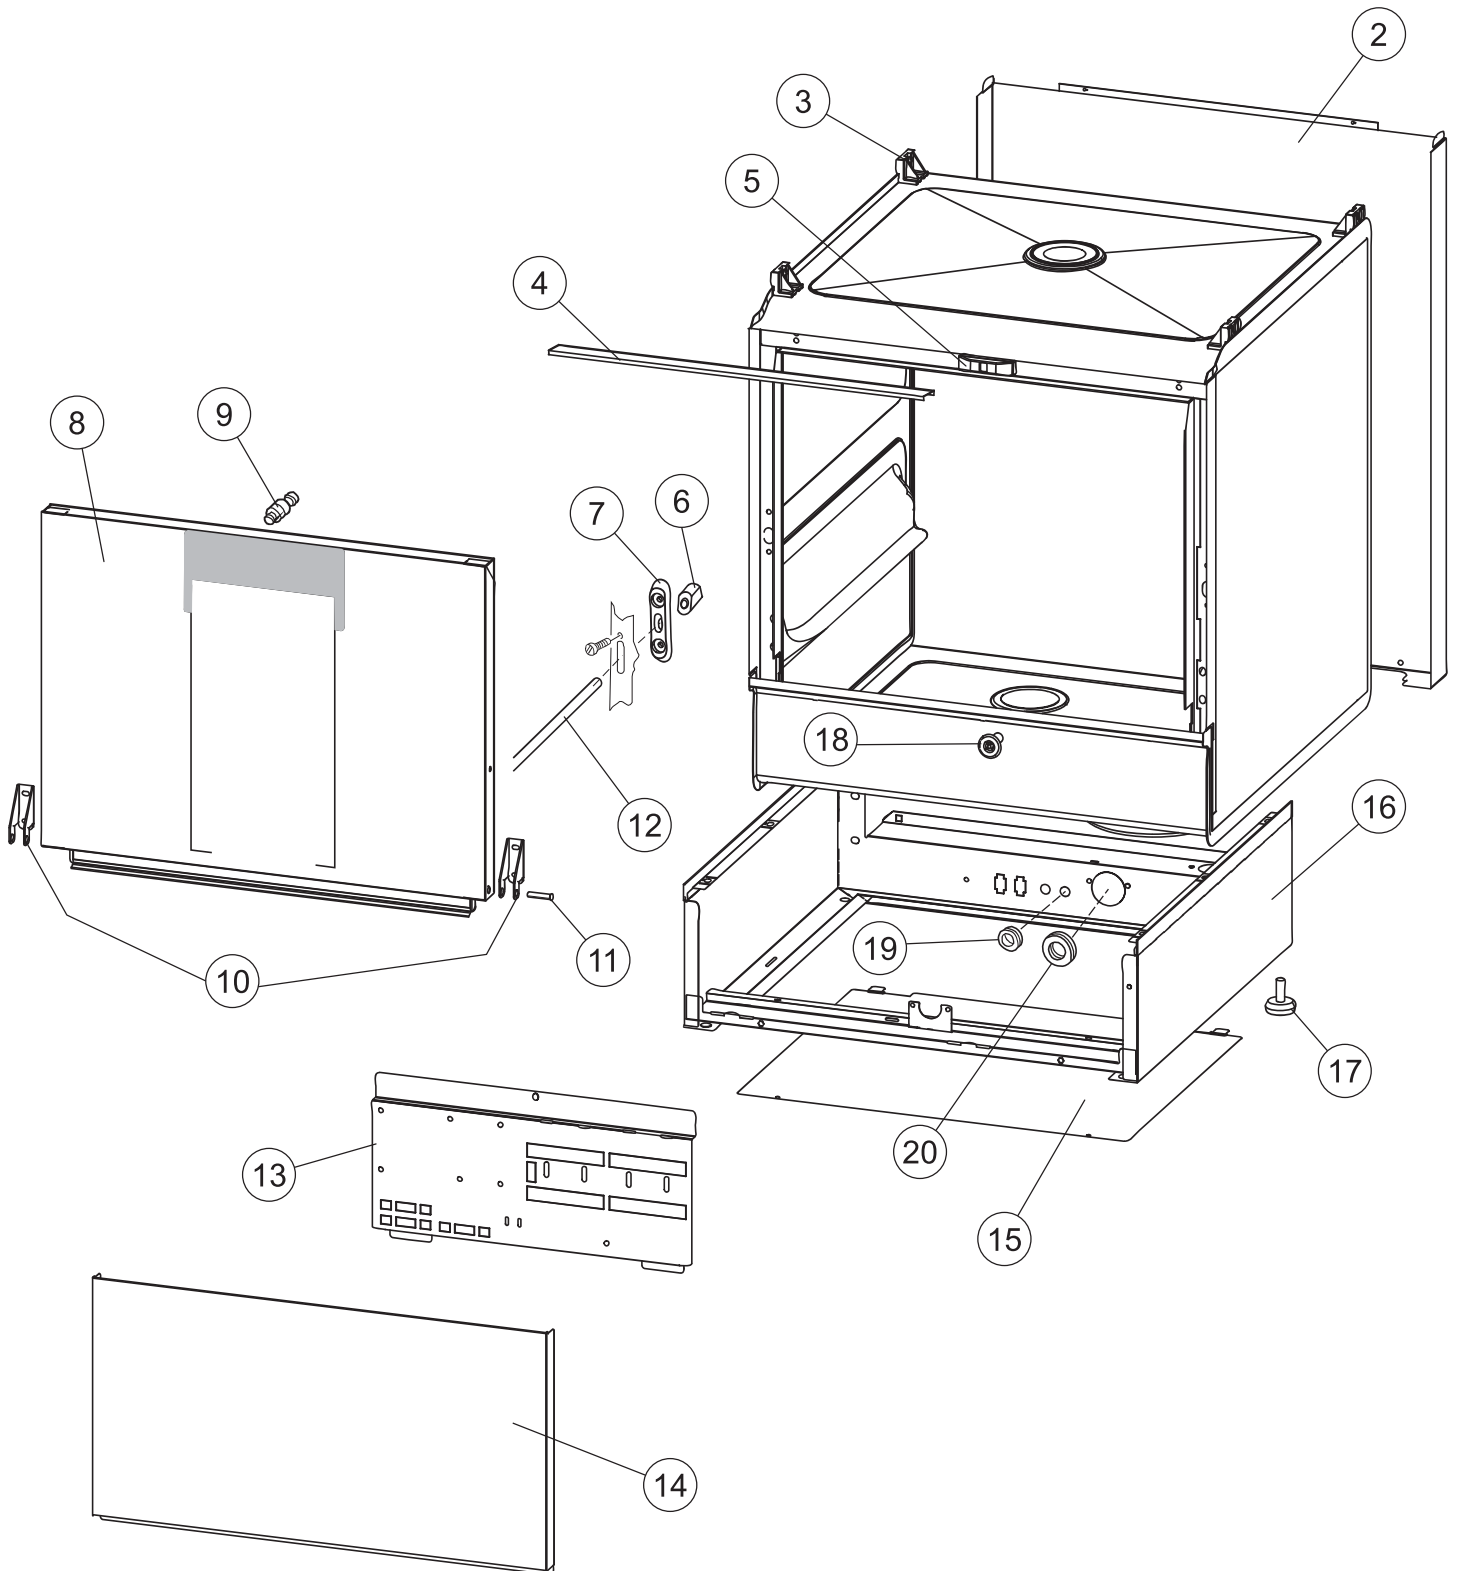

Spare parts catalogue
valid from serial no. 3026297 up today (07/07/2020)

Catálogo de peças de reposição
válido do número de série 3026297 até hoje (07/07/2020)

AF500

vsezip.ru

+7(812)987-08-81

4 Zip Общепит