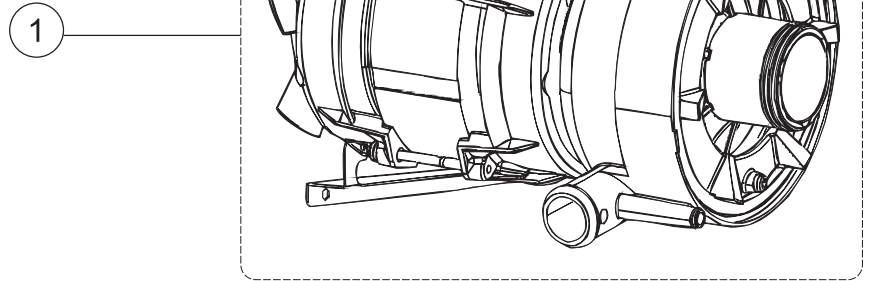

7 Зип-Общепит

vsezip.ru

+7(812)987-08-81

(*) Recommended spare part.

Зип Общепит

vsezip.ru

Page	Spare part position	Spare part code no.	Old code number	Description	U.m.
1	1	004242		TOP PANEL	NR
1	2	022159		BACK PANEL	NR
1	3	035113		SUPPORT BRACKET	NR
1	4	437081	REB437081	DOOR GASKET 50/505	NR
1	5	994012	DWS30	DOOR LOCK FOR DISHWASHERS	NR
1	6	417041	REB417041	DOOR CLOSING CONTACT BETA 50 (S6198)	NR
1	7	307003	REB307003	NUT OF TOP DOOR-STOP BAR	NR
1	8	029697		DOOR	NR
1	9	325066	REB325066	DOOR CLOSURE STAKE FOR GLASSWASHERS	NR
1	10	311019	REB311019	DOOR HINGE D18/G25 (S6662)	NR
1	11	325036	REB325036	PIVOT	NR
1	12	304021	REB304021	DOOR TIE ROD FOR DISHWASHER (S6323)	NR
1	13	035112		WIRING PANEL	NR
1	14	012338		FRONT PANEL	NR
1	15	030195		UNDERPROTECTION FOR BASIS OF GLASS- WASHER	NR
1	16	040123		BASE FRAME LA500	NR
1	17	461019	REB461019	HEXAGONAL FOOT ADJUSTABLE FOR DISHWASHER	NR
1	18	480153		PLUG	NR
1	19	459006	REB459006	CHOCK D INT 9 EST 16	NR
1	20	459004	REB459004	DRAIN PUMP CHOCK	NR
2	1	224031		PRESSURE SWITCH	NR
2	4	143235		PIPE	MT
2	5	220011	REB220011	TERMINAL BLOCK	NR
2	6	299040	REB299040	PLUG SCHUCKO 90- CABLE 1=2,5 MT	NR
2	7	459005	REB459005	CABLE-RETAINER	NR
2	8	74169		HEATING ELEMENT 2100W 230V	NR
2	9	437086	REB437086	PACKING OF THE TANK RESISTANCE	NR
2	10	236047	REB236047	SAFETY TANK THERMOSTAT 95C	NR
2	11	236061		THERMOSTAT 127	NR
2	12	456002	REB456002	O-RING	NR
2	13	230116		BOILER HEATING ELEMENT	NR
2	14	69870		BOILER HEATING ELEMENT PROTECTION	NR