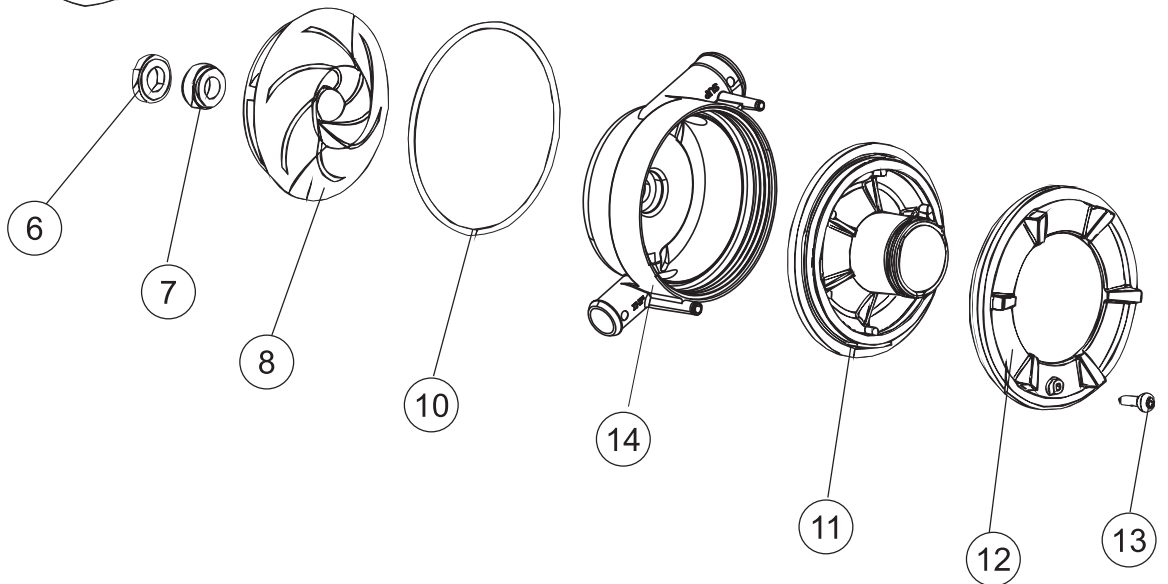

7 Зип-Общепит

vsezip.ru

+7(812)987-08-81

(*) Recommended spare part.

Зип Общепит

vsezip.ru

Page	Spare part position	Spare part code no.	Old code number	Description	U.m.
1	1	004242		TOP PANEL	NR
1	2	022159		BACK PANEL	NR
1	3	035113		SUPPORT BRACKET	NR
1	4	437081	REB437081	DOOR GASKET 50/505	NR
1	5	994012	DWS30	DOOR LOCK FOR DISHWASHERS	NR
1	6	417041	REB417041	DOOR CLOSING CONTACT BETA 50 (S6198)	NR
1	7	307003	REB307003	NUT OF TOP DOOR-STOP BAR	NR
1	8	029697		DOOR	NR
1	9	325066	REB325066	DOOR CLOSURE STAKE FOR GLASSWASHERS	NR
1	10	311019	REB311019	DOOR HINGE D18/G25 (S6662)	NR
1	11	325036	REB325036	PIVOT	NR
1	12	304021	REB304021	DOOR TIE ROD FOR DISHWASHER (S6323)	NR
1	13	035112		WIRING PANEL	NR
1	14	012338		FRONT PANEL	NR
1	15	030195		UNDERPROTECTION FOR BASIS OF GLASS- WASHER	NR
1	16	040123		BASE FRAME LA500	NR
1	17	461019	REB461019	HEXAGONAL FOOT ADJUSTABLE FOR DISHWASHER	NR
1	18	480153		PLUG	NR
1	19	459006	REB459006	CHOCK D INT 9 EST 16	NR
1	20	459004	REB459004	DRAIN PUMP CHOCK	NR
2	1	224031		PRESSURE SWITCH	NR
2	4	143235		PIPE	MT
2	5	220011	REB220011	TERMINAL BLOCK	NR
2	6	299040	REB299040	PLUG SCHUCKO 90- CABLE 1=2,5 MT	NR
2	7	459005	REB459005	CABLE-RETAINER	NR
2	8	74169		HEATING ELEMENT 2100W 230V	NR
2	9	437086	REB437086	PACKING OF THE TANK RESISTANCE	NR
2	10	236047	REB236047	SAFETY TANK THERMOSTAT 95C	NR
2	11	236061		THERMOSTAT 127	NR
2	12	456002	REB456002	O-RING	NR
2	13	230116		BOILER HEATING ELEMENT	NR
2	14	69870		BOILER HEATING ELEMENT PROTECTION	NR