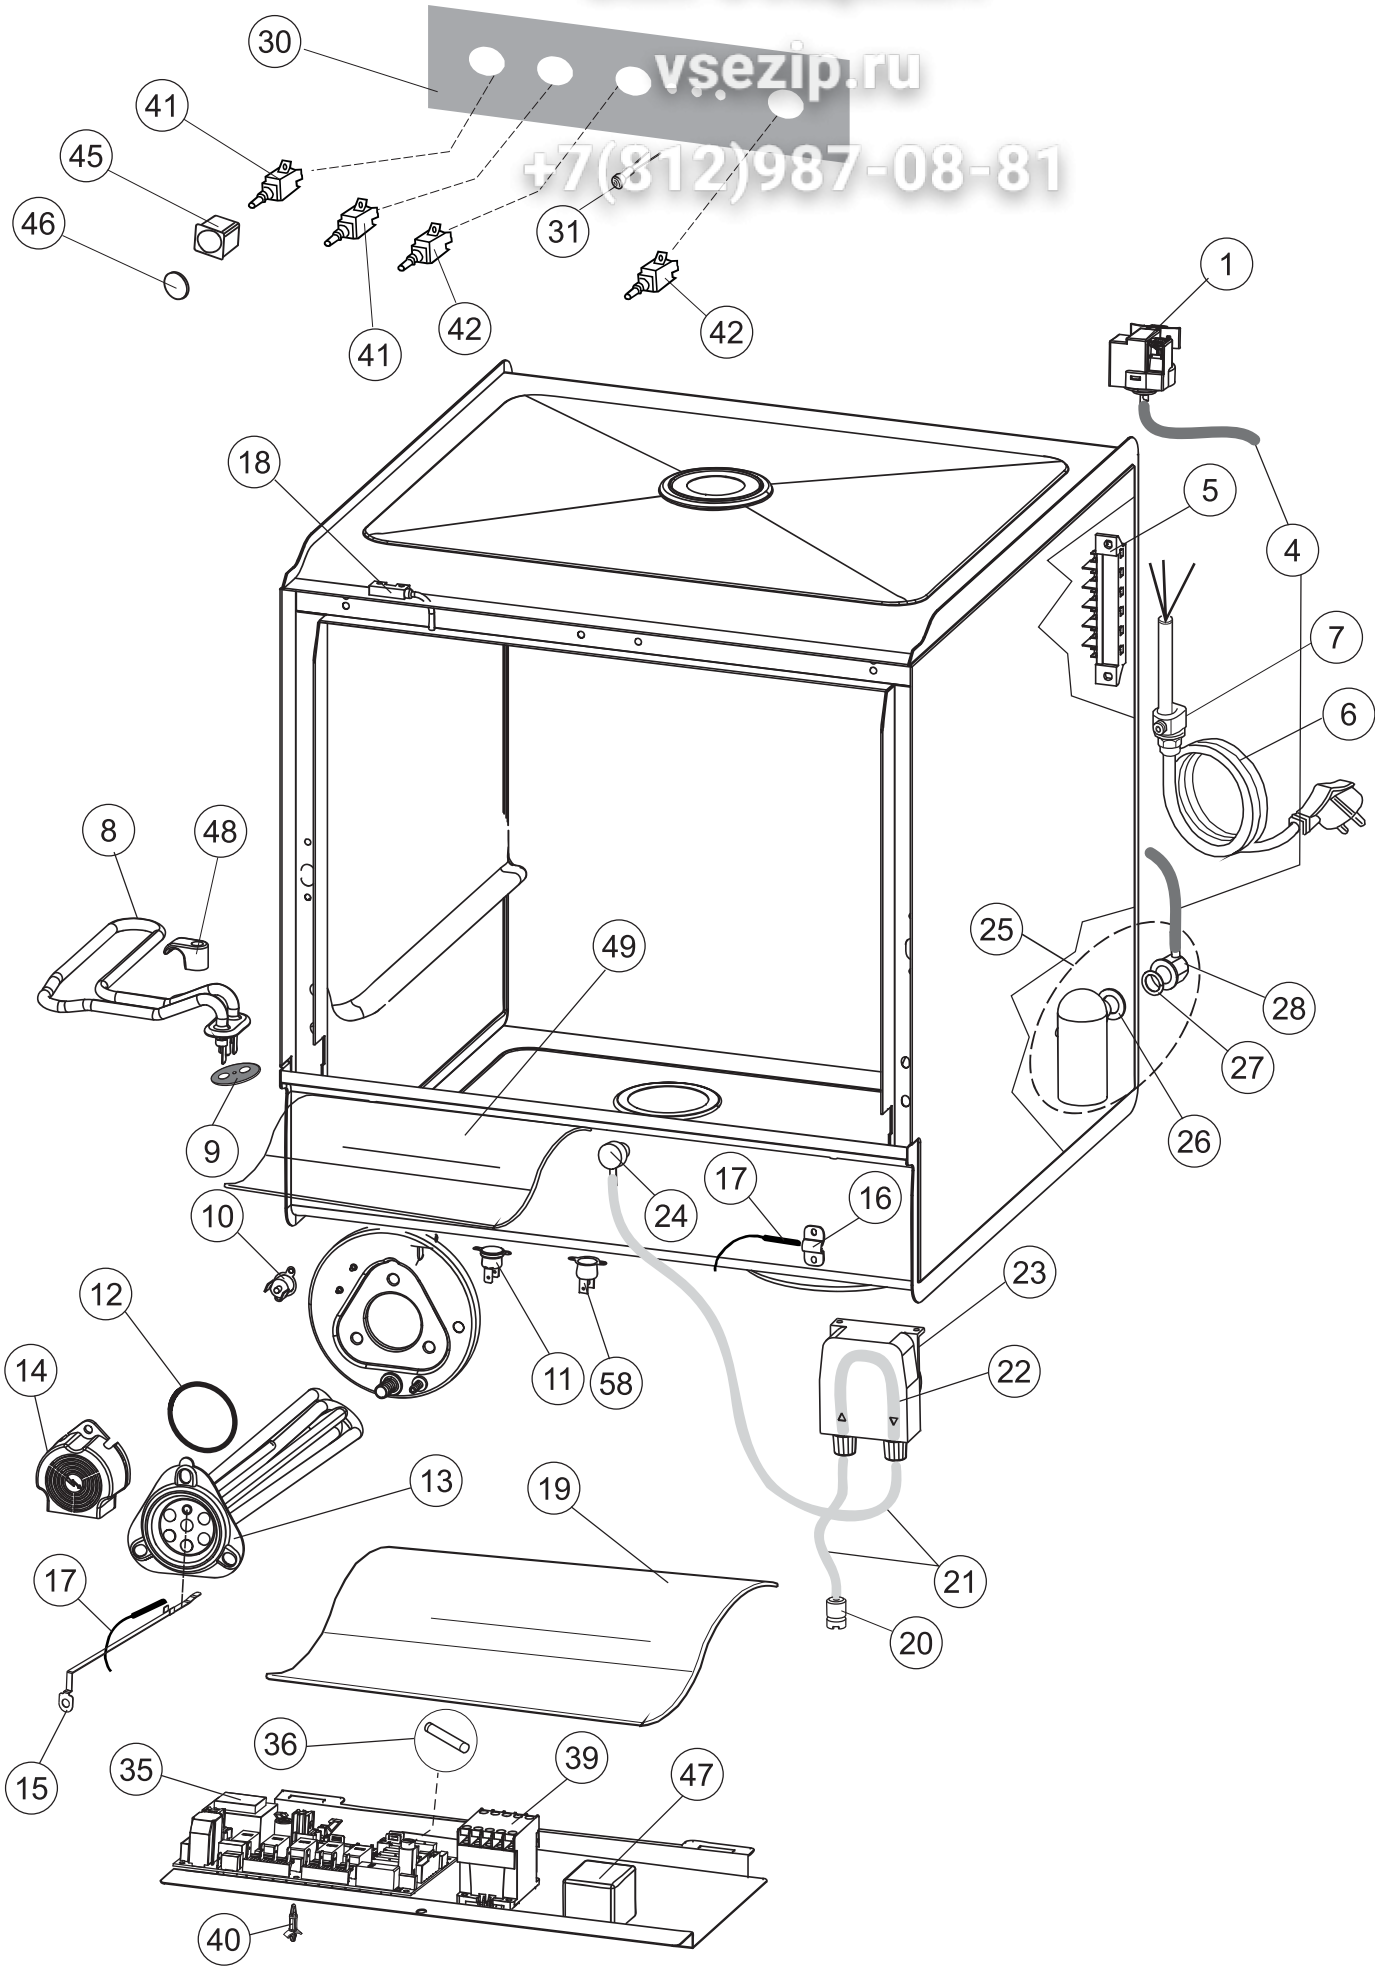

Spare parts catalogue
valid from serial no. 3026297 up today (07/07/2020)

Catálogo de peças de reposição
válido do número de série 3026297 até hoje (07/07/2020)

AF500

vsezip.ru

+7(812)987-08-81

4 Zip Общепит