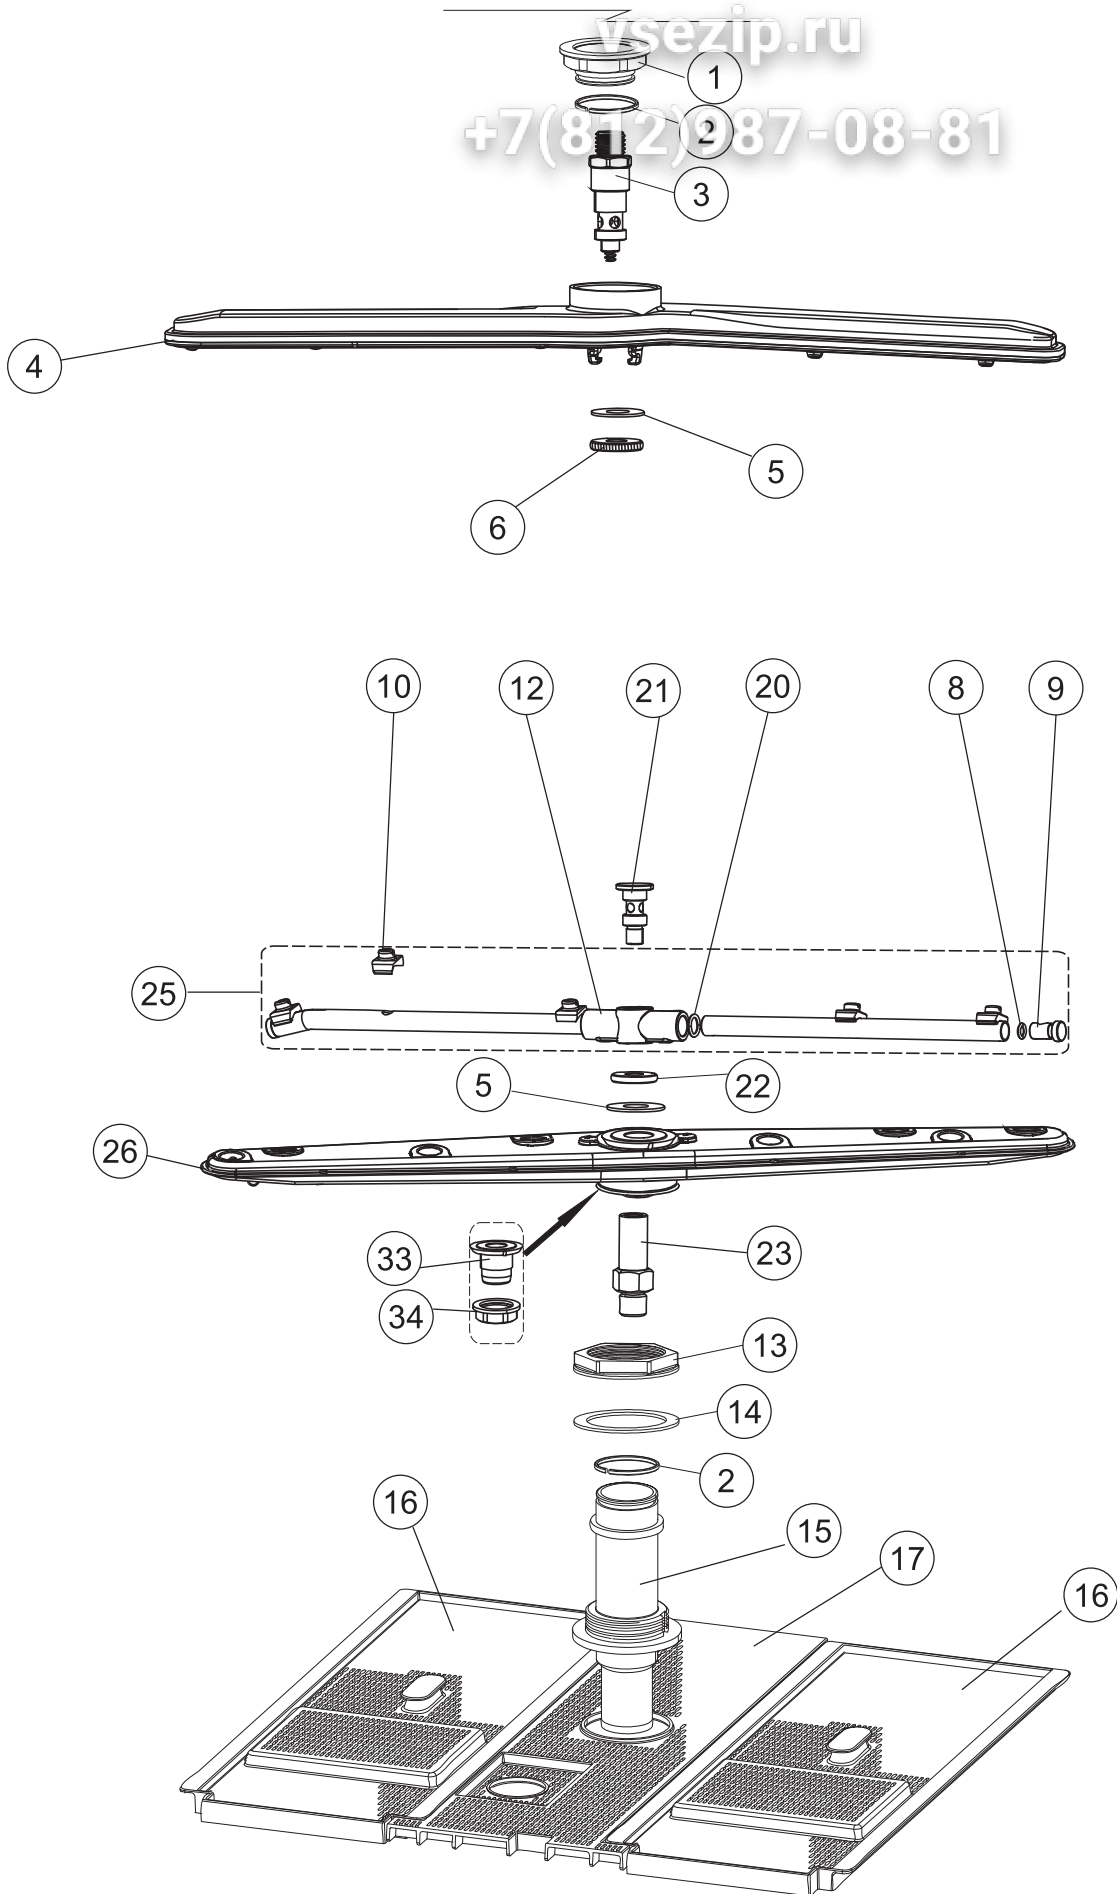

6 Zip Общепит

vsezip.ru

+7(812)987-08-81