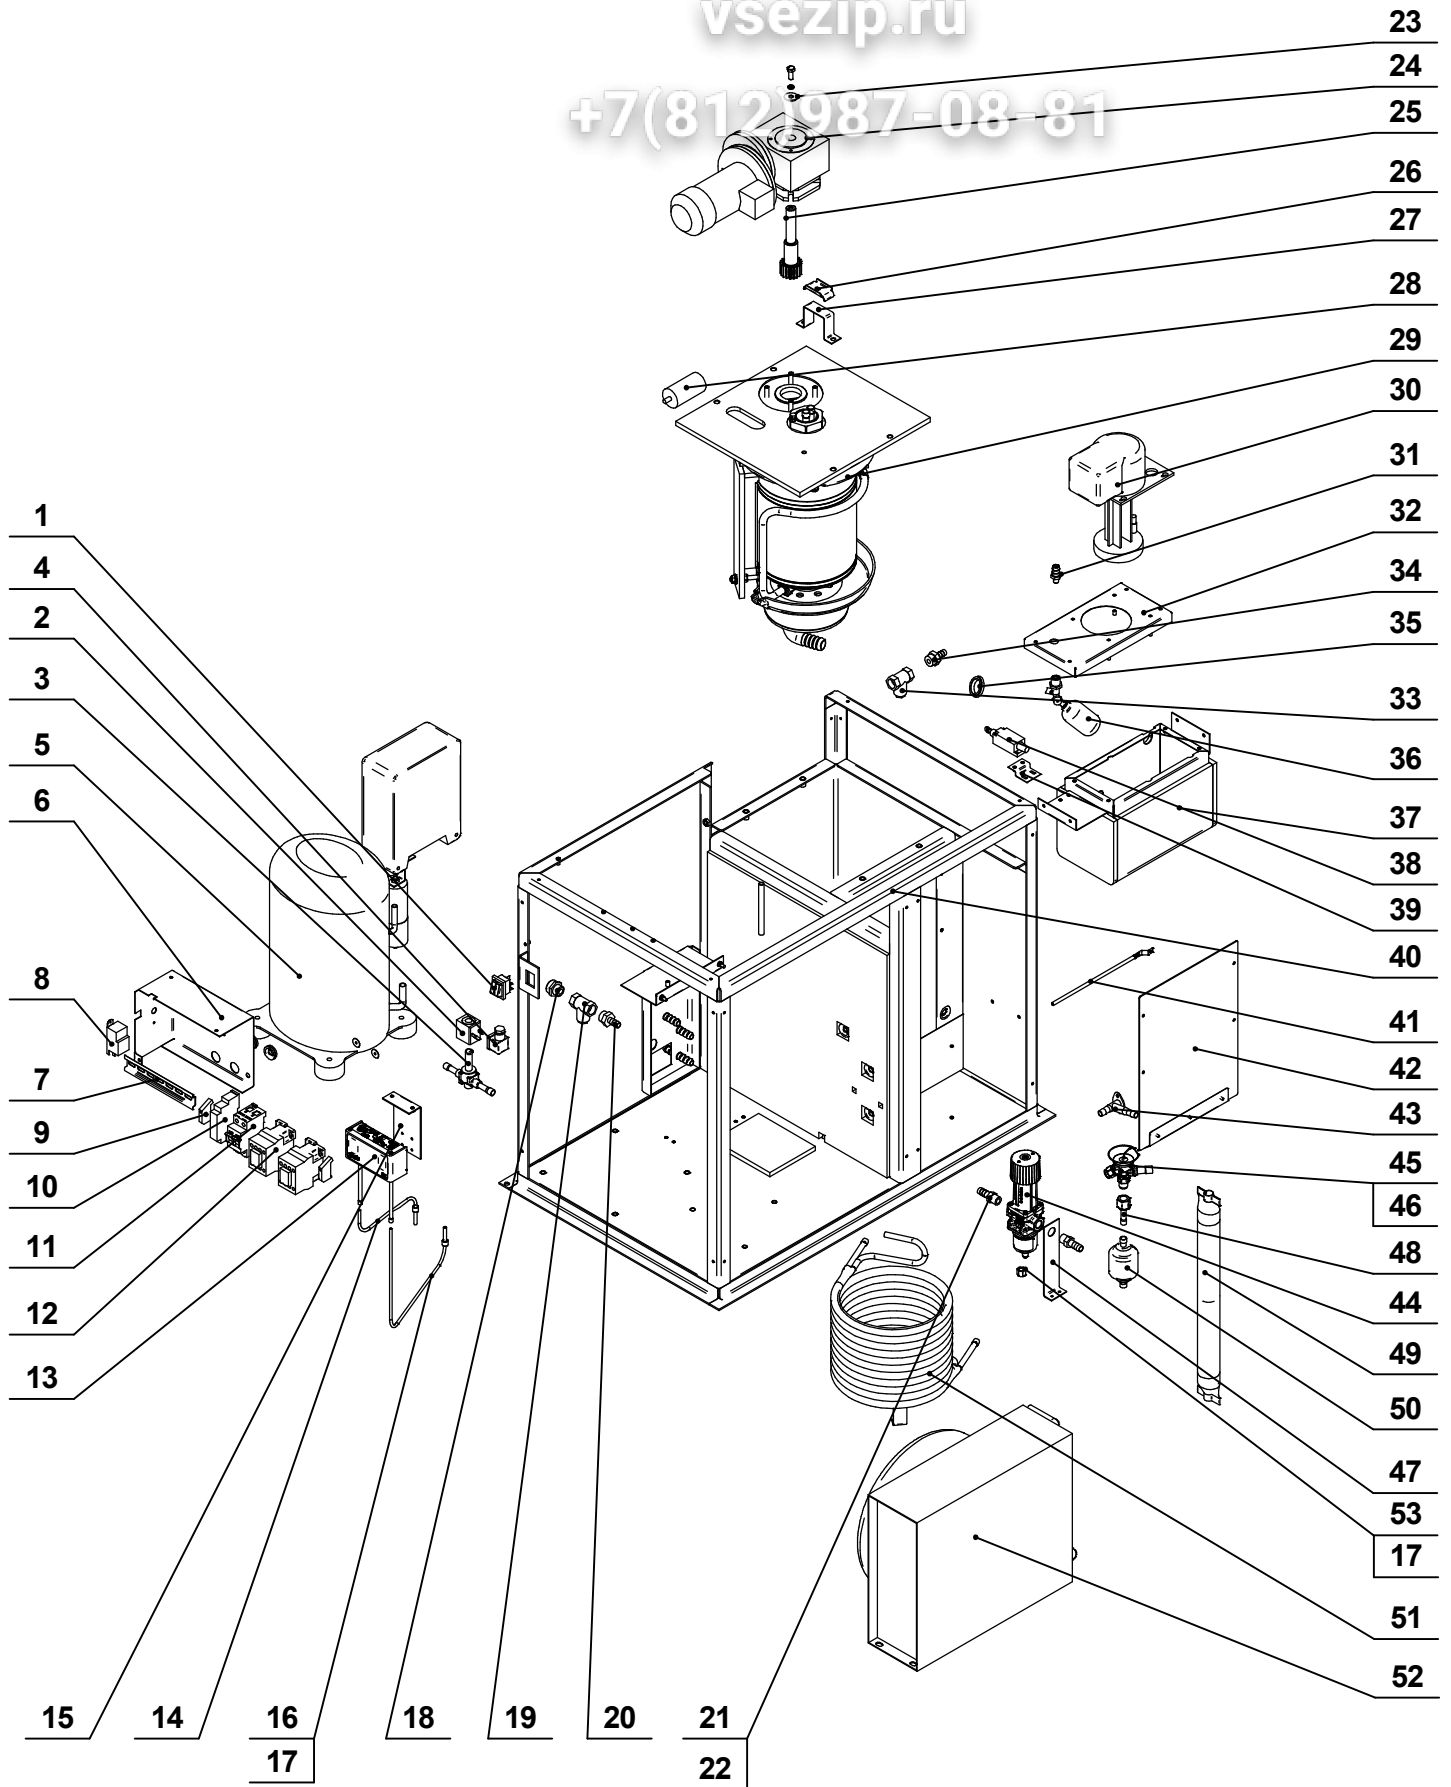

Льдогенераторы чешуйчатого льда

ЛГ-400Ч.00.000РС ред. 2_0

ЛГ-400Ч-01 код 19411
ЛГ-400Ч-02 код 19446

Зип Общепит

vsezip.ru

+7(812)987-08-81

Поз.	Наименование	Код	Применяемость
1	Крыша	60000001667	ЛГ-400Ч-01, ЛГ-400Ч-02
2	Стенка задняя	60000001671	ЛГ-400Ч-01
		60000009648	ЛГ-400Ч-02
3	Агрегат	ЛГ-400Ч.01.000РС	ЛГ-400Ч-01, ЛГ-400Ч-02
4	Стенка боковая левая	70000000804	ЛГ-400Ч-01
		70000000647	ЛГ-400Ч-02
5	Стенка боковая правая	60000001668	ЛГ-400Ч-01
		60000008292	ЛГ-400Ч-02
6	Стенка передняя	60000001670	ЛГ-400Ч-01
		60000008381	ЛГ-400Ч-02
7	Наклейка Абат-ЛГ-400(W)	72000001140	ЛГ-400Ч-01
	Наклейка Абат-ЛГ-400(A)	72000001142	ЛГ-400Ч-02
8	Стенка смотровая	60000001752	ЛГ-400Ч-01, ЛГ-400Ч-02

Хомут трубки водяной
60000001680

Кронштейн трубки водяной
60000007568

Трубка водяная
60000001681

Втулка нижняя
60000001683

Поддон (полистир)
61000027298

Гайка поддона (фтороп)
72000012538

Втулка дистанционная (фторопл)
72000011473