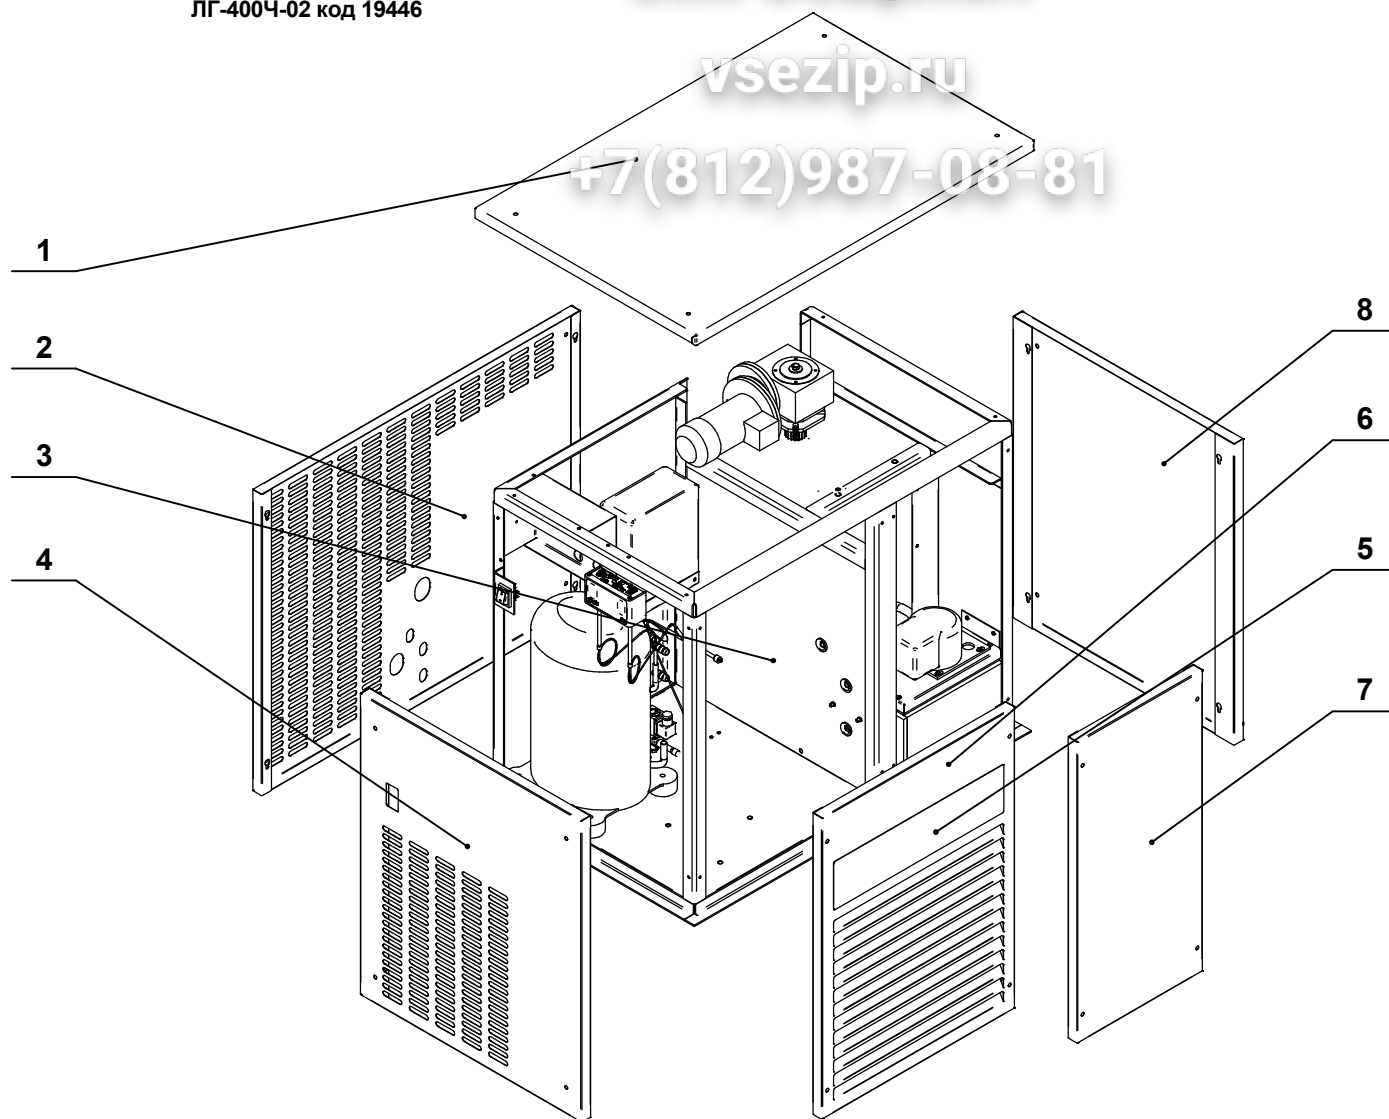

Льдогенераторы чешуйчатого льда

ЛГ-400Ч.00.000РС ред. 2_0

ЛГ-400Ч-01 код 19411
ЛГ-400Ч-02 код 19446

Зип Общепит

vsezip.ru

+7(812)987-08-81

Поз.	Наименование	Код	Применяемость
1	Крыша	60000001667	ЛГ-400Ч-01, ЛГ-400Ч-02
2	Стенка задняя	60000001671	ЛГ-400Ч-01
		60000009648	ЛГ-400Ч-02
3	Агрегат	ЛГ-400Ч.01.000РС	ЛГ-400Ч-01, ЛГ-400Ч-02
4	Стенка боковая левая	70000000804	ЛГ-400Ч-01
		70000000647	ЛГ-400Ч-02
5	Стенка боковая правая	60000001668	ЛГ-400Ч-01
		60000008292	ЛГ-400Ч-02
6	Стенка передняя	60000001670	ЛГ-400Ч-01
		60000008381	ЛГ-400Ч-02
7	Наклейка Абат-ЛГ-400(W)	72000001140	ЛГ-400Ч-01
	Наклейка Абат-ЛГ-400(A)	72000001142	ЛГ-400Ч-02
8	Стенка смотровая	60000001752	ЛГ-400Ч-01, ЛГ-400Ч-02