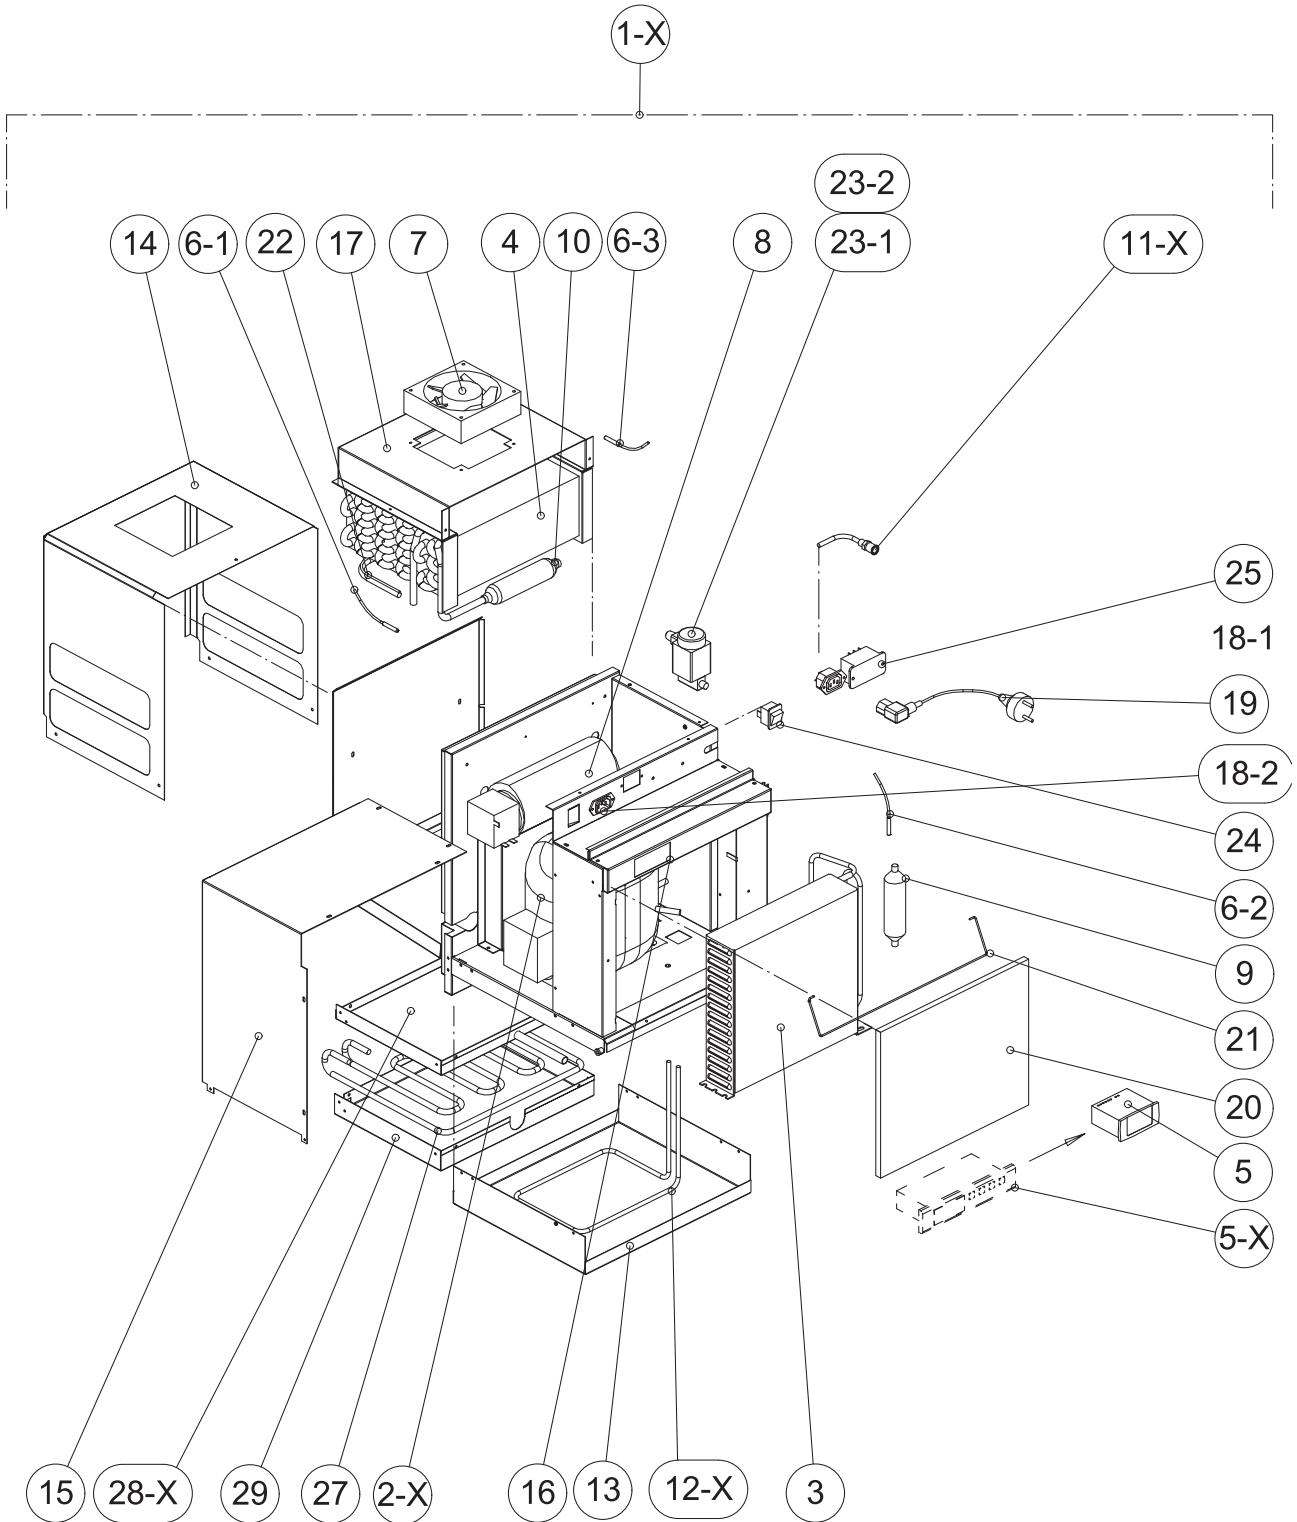

NCH, NM, NF KONEKASSETTI, COOLING UNIT

+7(812)987-08-81

CL1528

NCH, NM, NF KONEKASETTI, COOLING UNIT

No	Code	Nimike	Description	Huom! Note!
1-1	SP12612	KONEKASETTI NCH	COOLING UNIT NCH	
1-2	SP12611	KONEKASETTI NM	COOLING UNIT NM	
1-3	SP12608	KONEKASETTI NF	COOLING UNIT NF	
2-1	SP12540	KOMPRESSORI NCH, NM	COMPRESSOR NCH, NM	
2-2	SP12527	KOMPRESSORI NF	COMPRESSOR NF	
3	SP14710	LAUHDUTIN	CONDENSER	
4	SP10203	HÖYRYSTIN	EVAPORATOR	
5	SP17045	TERMOSTAATTI VALOKYTKIMELLÄ	CONTROL UNIT WITH LIGHT FUNCTION	
5	SP17070	TERMOSTAATTI ILMAN VALOKYTKINTÄ	CONTROL UNIT WITHOUT LIGHT FUNCTION	WEEK 13 / 2014 > *
5-1	XR70/NCS-NCH	TERMOSTAATIN VAIHTOSARJA	CONTROL UNIT CHANGE KIT	
5-2	XR70/NM-NF	TERMOSTAATIN VAIHTOSARJA	CONTROL UNIT CHANGE KIT	
5-3	XR70/SC-CH	TERMOSTAATIN VAIHTOSARJA	CONTROL UNIT CHANGE KIT	
6-1	SP17019	LÄMPÖTILA-ANTURI	TEMP. CONTROL SENSOR	
6-2	SP17008	LAUHDUTTIMEN LÄMPÖTILA-ANTURI	CONDENSING TEMP. SENSOR	
6-3	SP17013	HÖYRYSTIMEN SULATUSANTURI	DEFROST TEMP. SENSOR	
7	SP15905 O	HÖYRYSTINPUHALLIN NCH, NM, NF	EVAPORATOR FAN	
8-1	SP15901	LAUHDUTINPUHALLIN	CONDENSER FAN	
8-2	SP15930	LAUHDUTINPUHALLIN ECO	CONDENSER FAN ECO	WEEK 23 / 2012 >
9	6000063	KAPILLAARIKUIVAIN	FILTER DRIER	Was SP12706
10	6000013	JÄLKIHOYRYSTIN	SUCTION ACCUMULATOR	Was SP12707
11-1	6000051	HUOLTOVENTTIILI 6/50 MM ECO	SERVICE VALVE 6/50 MM ECO	Was SP12713
11-2	SP12714	HUOLTOVENTTIILI	SERVICE VALVE	
12-1	SP12734	HAIHDUTUSKIERUKKA NCH, NCS	CONDENSATE TUBE NCH, NCS	
12-2	SP12731	HAIHDUTUSKIERUKKA NM, NF	CONDENSATE TUBE NM, NF	
13	PK2220	HAIHDUTUSALLAS	DRIP WATER TRAY	
14	PK2235	HÖYRYSTINKOPPA NCH, NCS	EVAPORATOR COVER NCH, NCS	
14	PK2269	HÖYRYSTINKOPPA NM, NF	EVAPORATOR COVER NM, NF	
15	PK2212	KONEKOPPA	COOLING UNIT COVER	
16	PK2201	SÄÄDINPANEELI	CONTROL CENTER CASE	
17	PK2226	HÖYRYSTINPUHALTIMEN LEVY	EVAPORATOR FAN PLATE	
18-1	SP16415	KOJELIITIN NAARAS	CONNECTOR FEMALE	
18-2	SP16416	KOJELIITIN UROS	CONNECTOR MALE	
19	SP16650	VERKKOJOHTO	POWER CORD	
20	SP10160	LAUHDUTTIMEN SUODATIN	CONDENSER FILTER	
21	PK2205	SUODATTIMEN PIDIN	FILTER BRACKET	
22	SP12740	IMU-KAPILLAARIPUTKI NCH/NCS	SUCTION LINE WITH CAPILLARY NCH/NCS	
23-1	SP12801	MAGNEETTIVENTTIILIN RUNKO NM, NF	SOLENOID VALVE NM, NF	
23-2	SP12802	KELA MAGNEETTIVENTTIILIIN NM, NF	VALVE COIL NM, NF	
24	SC00014	VIRTAKYTKIN NM, NF	POWER SWITCH NM, NF	
25	SP17046	RELE 230V NM, NF	RELAY 230V NM, NF	
26	DL3250	TEHOLÄHDE 12V 8A DLCS	TRANSFORMER 12V 8A	
27	SP12731	HAIHDUTUSPUTKI, TIPPUVESIALLAS NF	EVAPORATING TUBE DRIP TRAY NF	
28-1	PK2222	TIPPUVESIALLAS	DRIP TRAY	
28-2	PK2039	TIPPUVESIALLAS NF	DRIP TRAY NF	
29	PK2335	SUOJAKOTELO TIPPUVESIALLAS NF	DRIP TRAY COVER NF	

NOTE!

* XR70CX > XR60CX, please ask for wiring diagrams SCL1004 and SCL1005