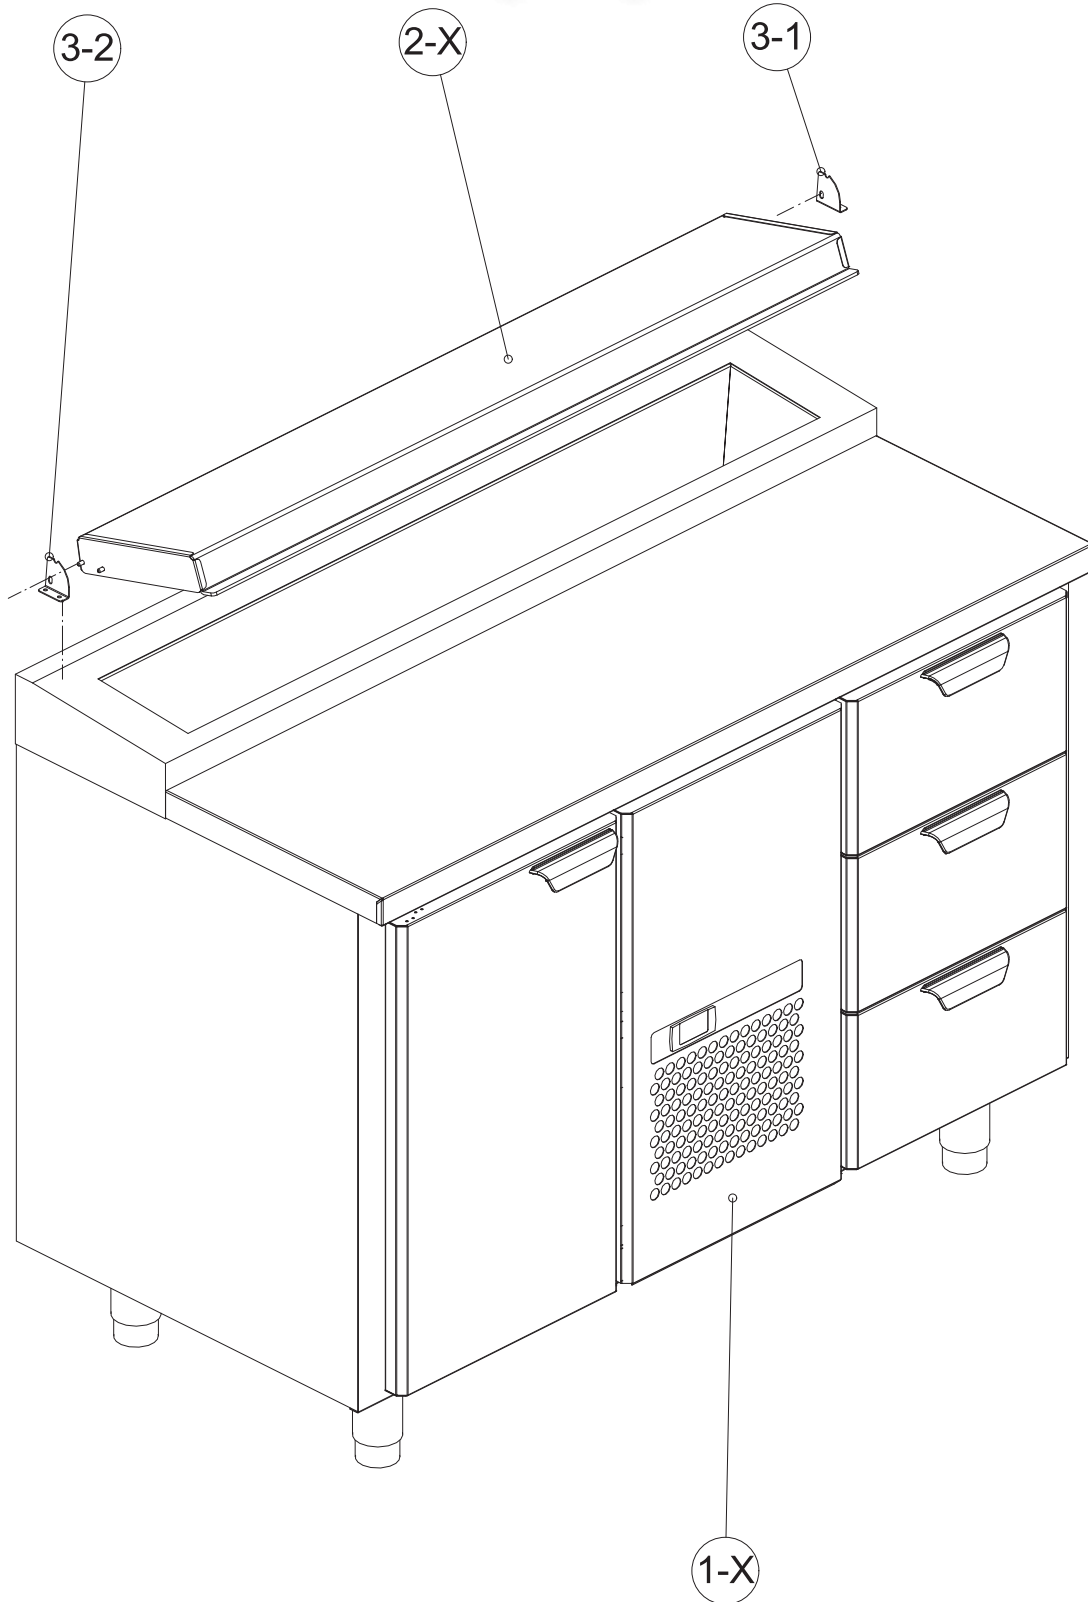

P/S

+7(812)987-08-81

CL1525

PORKKA

3ip-Общедит
CL, CLM Cold Line

Spareparts 2012 08

Drawing CL1525

P/S

No	Code	Nimike	Description	Huom! Note!
1-1	CL1975	SÄLEIKKÖ NCL	FRONT PANEL NCL	
1-2	CL1978	SÄLEIKKÖ NCS, NCH, NF, NM	FRONT PANEL NCS, NCH, NF, NM	
2-1	PK2338	LUUKKU 745	LID 745	
2-2	PK2339	LUUKKU 1145	LID 1145	
3-1	PK2342-R	LUUKUN SARANA OIKEA	LID HINGE RIGHT	
3-2	PK2342-L	LUUKUN SARANA VASEN	LID HINGE LEFT