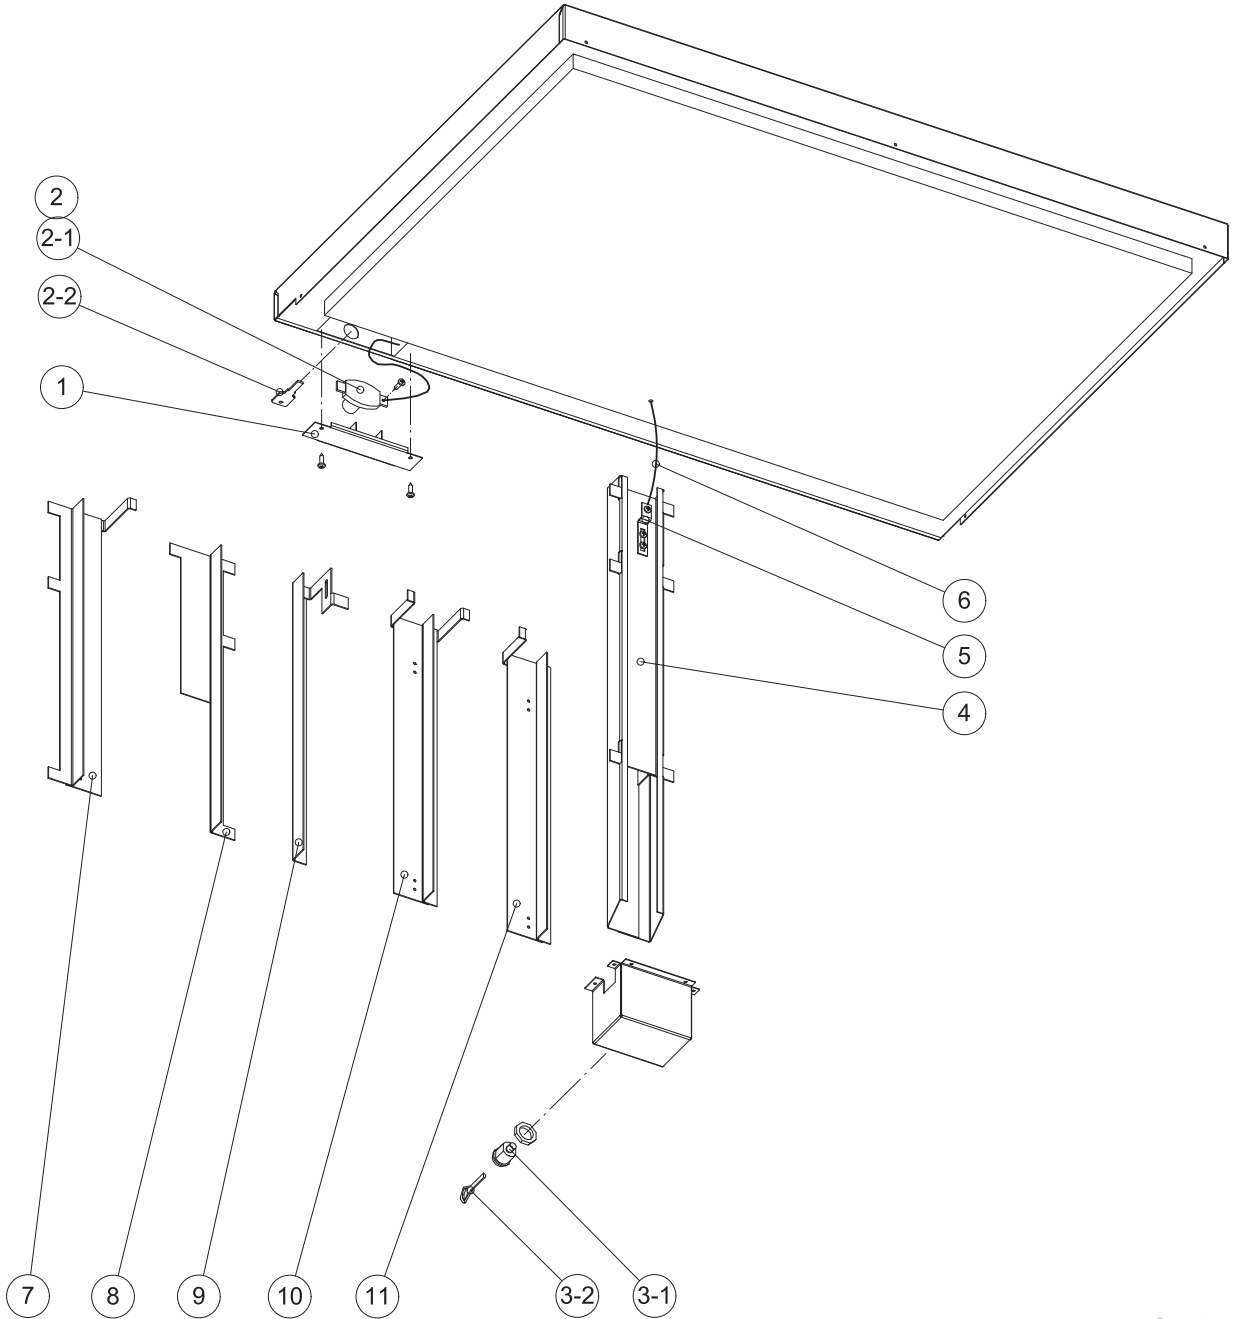

KESKUSLUKKO - CENTRAL LOCK

+7(812)987-08-81

CL1527

PORKKA

Зип-Общедит
CL, CLM Cold Line

Spareparts 2012 08

Drawing CL1527

KESKUSLUKKO - CENTRAL LOCK

No	Code	Nimike	Description	Huom! Note!
1	L20006	LUKON PEITELEVY	COVER PLATE FOR LOCK	
2	SP14807	LUKKO (HÄFELE 237.75.600)	LOCK (HÄFELE 237.75.600)	
2-1	SP14808	LUKKOSYLINTERI (HÄFELE)	LOCK CYLINDER (HÄFELE)	
2-2	SP14814	AVAIN (HÄFELE)	KEY (HÄFELE)	
3-1	SP14805	LUKKOPESÄ (ABLOY)	LOCK CYLINDER (ABLOY)	
3-2	SP14813	AVAIN (ABLOY)	KEY (ABLOY)	
4	L11000	LUKKOTOLPPA-1	KEY POLE-1	
5	L20004	LANGAN KIINNITIN	WIRE ROPE FASTENER	
6	SP14812	LANKA	WIRE ROPE	
7	L14000	LUKKOTOLPPA-4	KEY POLE-4	
8	L12000	LUKKOTOLPPA-2	KEY POLE-2	
9	L15000	LUKKOTOLPPA-5	KEY POLE-5	
10	L13000	LUKKOTOLPPA-3	KEY POLE-3	
11	L16000	LUKKOTOLPPA-6	KEY POLE-6