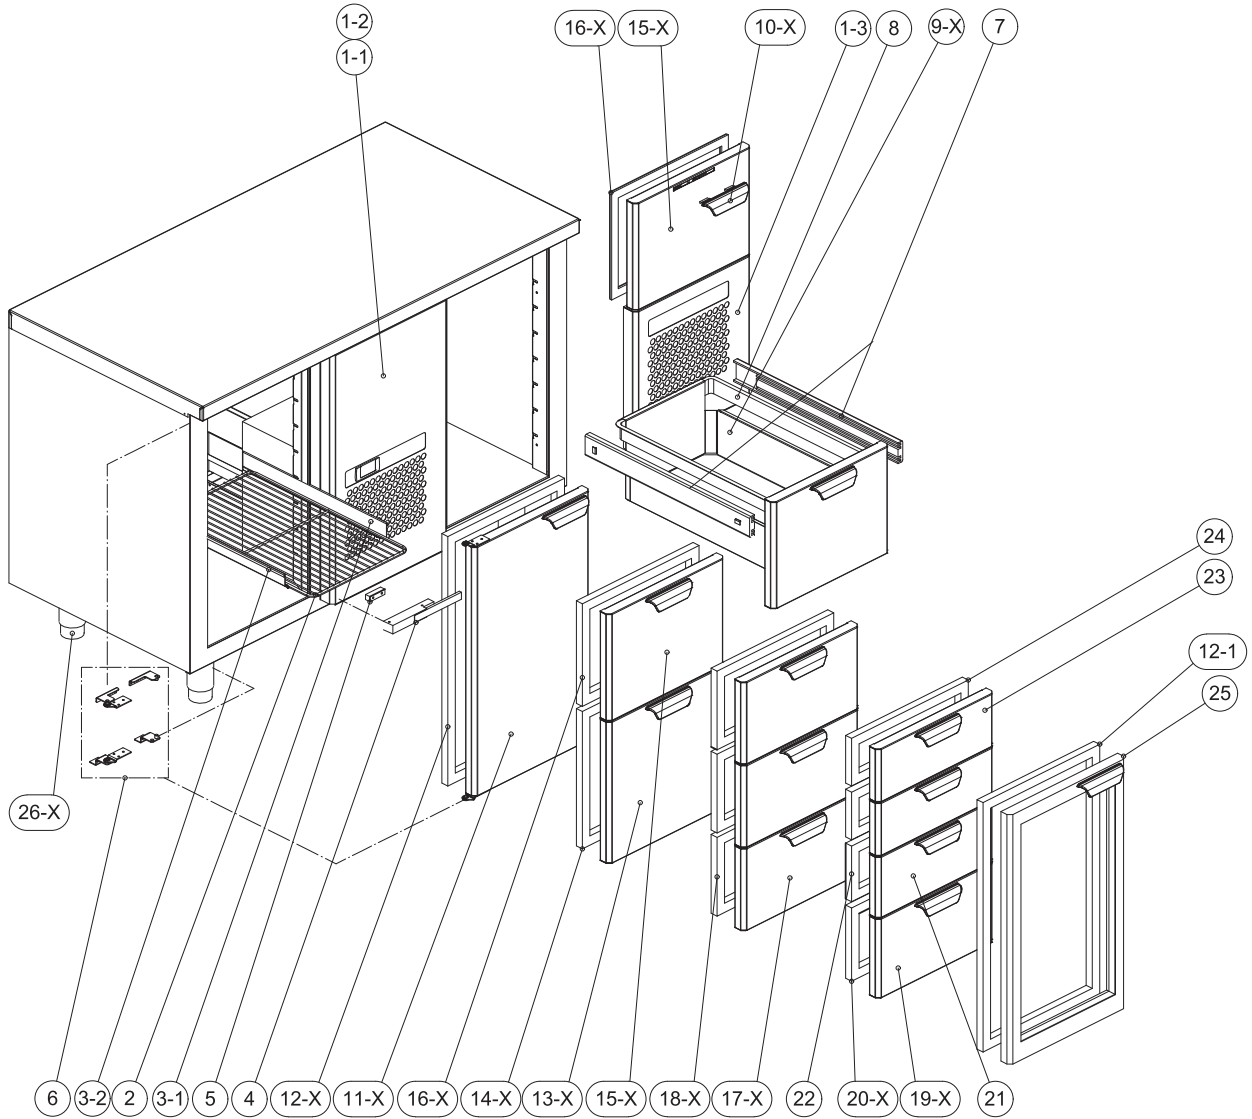

GNH 650

+7(812)987-08-81

CL1523

PORKKA

Зип Общедит Cold Line

Spareparts 2012 08

Drawing CL1523

GNH 650

No	Code	Nimike	Description	Huom! Note!
1-1	CL1975	SÄLEIKKÖ NCL	FRONT PANEL NCL	
1-2	CL1978	SÄLEIKKÖ NCS, NCH, NF, NM	FRONT PANEL NCS, NCH, NF, NM	
1-3	CL1977	SÄLEIKKÖ CD	FRONT PANEL CD	
2	SP14500	LANKAHYLLY	SHELF	
3-1	CL1951	GN-JOHDE 1 L-MALLI	GN-RUNNER MODEL L	
3-2	CL1952	GN-JOHDE 2 LL-MALLI	GN-RUNNER MODEL LL	
4	SP14810	MARINE KAHVA	MARINE HANDLE	
5	SP14802	MARINE KAHVAN VASTAKAPPALE	COUNTERPART FOR MARINE HANDLE	
6	S10000	YLÄSARANAT VASEN	UPPER HINGES LEFT	
	S30000	YLÄSARANAT OIKEA	UPPER HINGES RIGHT	
	PK1018-L	YLÄSARANAT VASEN MARINE	UPPER HINGES LEFT MARINE	
	PK1018-R	YLÄSARANAT OIKEA MARINE	UPPER HINGES RIGHT MARINE	
	S20000	ALASARANAT VASEN	LOWER HINGES LEFT	
	S40000	ALASARANAT OIKEA	LOWER HINGES RIGHT	
7	SP10400	TELESKOOPPIKISKOPARI	PAIR OF DRAWER RAILS	
8	L10003E	LAATIKKOKEHÄ	DRAWER FRAME	
9-1	SL6000	SISÄLAATIKKO 150 MM SYVÄ	INNER DRAWER DEPTH 150 MM	
9-2	SL12300	SISÄLAATIKKO 200 MM SYVÄ	INNER DRAWER DEPTH 200 MM	
10-1	DL1270-3	MUOVIKAHVA MUSTA	PLASTIC HANDLE BLACK	
10-2	DL1270-1	MUOVIKAHVA HARMAA	PLASTIC HANDLE GREY	
11-1	CL1870-1R	OVI 390*681 OIKEA + TIIVISTE	DOOR 390*681 RIGHT + GASKET	
11-2	CL1870-1L	OVI 390*681 VASEN + TIIVISTE	DOOR 390*681 LEFT + GASKET	
11-3	CL1879	OVI 390*658 + TIIVISTE MARINE	DOOR 390*658 MARINE	
12-1	SP17210	TIIVISTEKEHÄ OVI 390*681	GASKET DOOR 390*681	
12-2	SP17204	TIIVISTEKEHÄ OVI 390*658 MARINE	GASKET DOOR 390*681 MARINE	
13-1	CL1872-1	MASKI 390*387 + TIIVISTE	DRAWER FRONT 390*387 + GASKET	
13-2	CL2183	MASKI 390*364 + TIIVISTE MARINE	DRAWER FRONT 390*364 + GASKET MARINE	
14-1	SP17211	TIIVISTEKEHÄ 390*387	GASKET DRAWER 390*387	
14-2	SP17202	TIIVISTEKEHÄ 390*364 MARINE	GASKET DRAWER 390*364 MARINE	
15-1	CL1873-1	MASKI 390*292 + TIIVISTE	DRAWER FRONT 390*292 + GASKET	
15-2	CL2182	MASKI 390*269 + TIIVISTE MARINE	DRAWER FRONT 390*269 + GASKET MARINE	
16-1	SP17212	TIIVISTEKEHÄ 390*292	GASKET DRAWER 390*292	
16-2	SP17203	TIIVISTEKEHÄ 390*269 MARINE	GASKET DRAWER 390*269 MARINE	
17-1	CL1874-1	MASKI 390*225 + TIIVISTE	DRAWER FRONT 390*225 + GASKET	
17-2	CL2181	MASKI 390*202 + TIIVISTE MARINE	DRAWER FRONT 390*202 + GASKET MARINE	
18-1	SP17213	TIIVISTEKEHÄ 390*225	GASKET DRAWER 390*225	
18-2	SP17201	TIIVISTEKEHÄ 390*202 MARINE	GASKET DRAWER 390*202 MARINE	
19-1	CL1875-1	MASKI 390*217 + TIIVISTE	DRAWER FRONT 390*217 + GASKET	
19-2	CL2180	MASKI 390*194 + TIIVISTE MARINE	DRAWER FRONT 390*194 + GASKET MARINE	
20-1	SP17215	TIIVISTEKEHÄ 390*217	GASKET DRAWER 390*217	
20-2	SP17201	TIIVISTEKEHÄ 390*194 MARINE	GASKET DRAWER 390*194 MARINE	
21	CL1876-1	MASKI 390*167 + TIIVISTE	DRAWER FRONT 390*167 + GASKET	
22	SP17253	TIIVISTEKEHÄ 390*167	GASKET DRAWER 390*167	
23	CL1877-1	MASKI 390*145 + TIIVISTE	DRAWER FRONT 390*145 + GASKET	
24	SP17216	TIIVISTEKEHÄ 390*145	GASKET DRAWER 390*145	
25-1	PK2001-R	LASIOVI 390*681 OIKEA + TIIVISTE	GLASS DOOR 390*681 RIGHT + GASKET	
25-2	PK2001-L	LASIOVI 390*681 VASEN + TIIVISTE	GLASS DOOR 390*681 RIGHT + GASKET	
26-1	SP10305	KALUSTEJALKA	ADJUSTABLE FOOT	
26-2	SP10306	KALUSTEJALKA MATALA	ADJUSTABLE FOOT LOW	
26-3	MA1074	KALUSTEJALKA MARINE	ADJUSTABLE FOOT MARINE	
26-4	SP16102	PYÖRÄ KÄÄNTYVÄ LUKITTAVA	CASTOR PIVOT WITH BRAKE	
26-5	SP16103	PYÖRÄ KÄÄNTYVÄ	CASTOR PIVOT