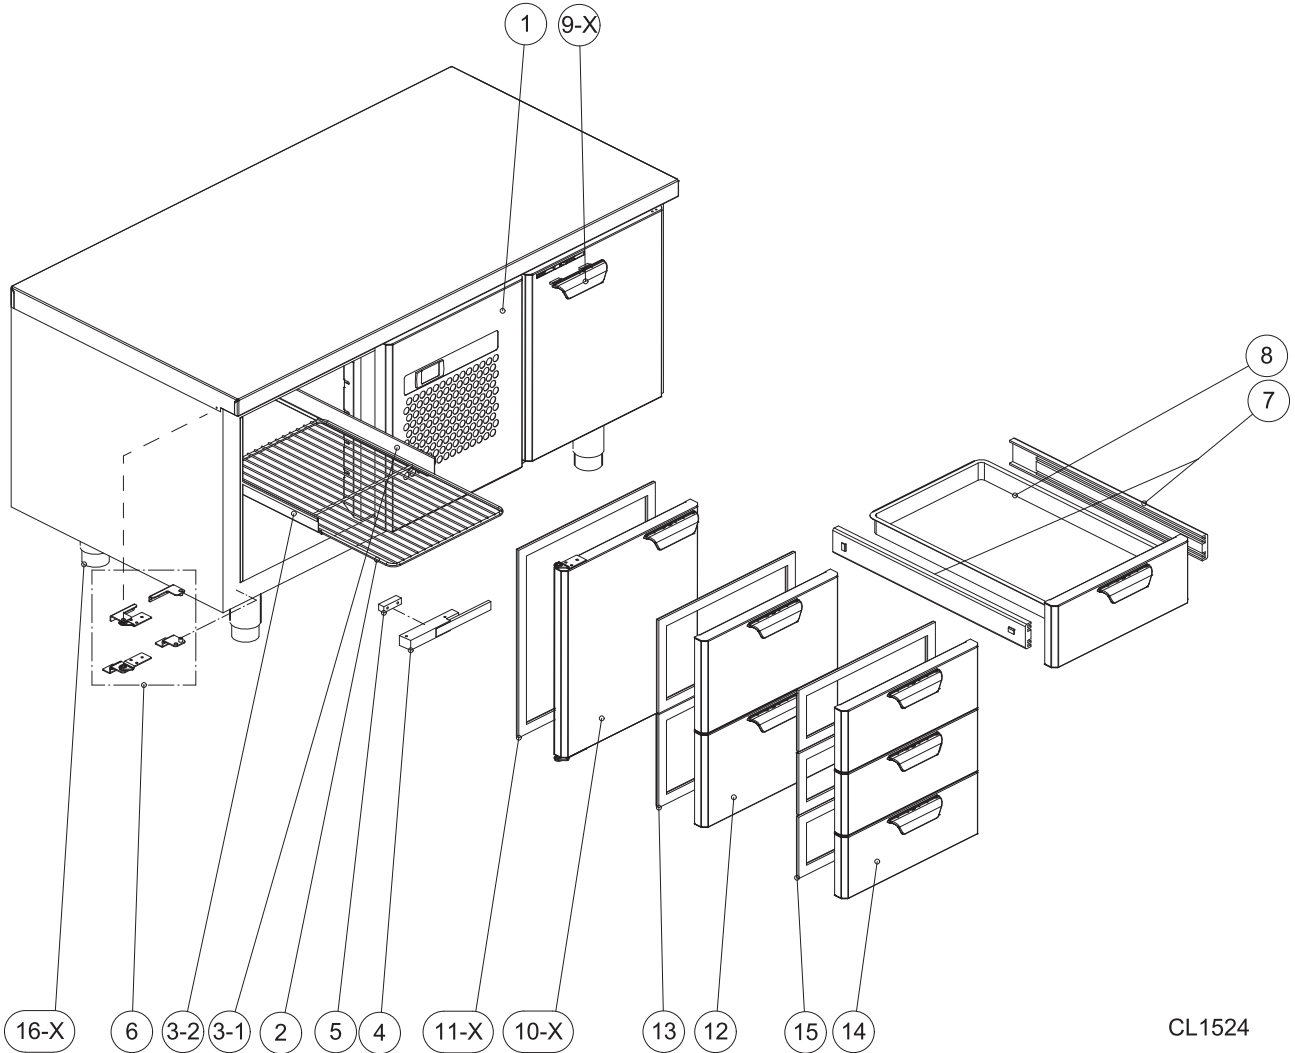

GNL 650

+7(812)987-08-81

PORKKA

Зип Общедит
CL, CLM Cold Line

Spareparts 2012 08

Drawing CL1524

GNL 650

No	Code	Nimike	Description	Huom! Note!
1	CL1976	SÄLEIKKÖ NCL	FRONT PANEL	
2	SP14500	LANKAHYLLY	SHELF	
3-1	CL1951	GN-JOHDE 1 L-MALLI	GN-RUNNER MODEL L	
3-2	CL1952	GN-JOHDE 2 LL-MALLI	GN-RUNNER MODEL LL	
4	SP14810	MARINE KAHVA	MARINE HANDLE	
5	SP14802	MARINE KAHVAN VASTAKAPPALE	COUNTERPART FOR MARINE HANDLE	
6	S10000	YLÄSARANAT VASEN	UPPER HINGES LEFT	
	S30000	YLÄSARANAT OIKEA	UPPER HINGES RIGHT	
	PK1018-L	YLÄSARANAT VASEN MARINE	UPPER HINGES LEFT MARINE	
	PK1018-R	YLÄSARANAT OIKEA MARINE	UPPER HINGES RIGHT MARINE	
	S20000	ALASARANAT VASEN	LOWER HINGES LEFT	
	S40000	ALASARANAT OIKEA	LOWER HINGES RIGHT	
7	SP10400	TELESKOOPPISKOPARI	PAIR OF DRAWER RAILS	
8	L10003E	LAATIKKOKEHÄ	DRAWER FRAME	
9-1	DL1270-3	MUOVIAKAVA MUSTA	PLASTIC HANDLE BLACK	
9-2	DL1270-1	MUOVIAKAVA HARMAA	PLASTIC HANDLE GREY	
10-1	CL1871-1R	OVI 390*437 OIKEA + TIIVISTE	DOOR 390*437 RIGHT + GASKET	
10-2	CL1871-1L	OVI 390*437 VASEN + TIIVISTE	DOOR 390*437 LEFT + GASKET	
10-3	CL1879	OVI 390*414 + TIIVISTE MARINE	DOOR 390*414 MARINE	
12	CL1875-1	MASKI 390*217 + TIIVISTE	DRAWER FRONT 390*217 + GASKET	
13	SP17215	TIIVISTEKEHÄ 390*217	GASKET DRAWER 390*217	
14	CL1877-1	MASKI 390*145 + TIIVISTE	DRAWER FRONT 390*145 + GASKET	
15	SP17216	TIIVISTEKEHÄ 390*145	GASKET DRAWER 390*145	
26-1	SP10305	KALUSTEJALKA	ADJUSTABLE FOOT	
26-2	SP10306	KALUSTEJALKA MATALA	ADJUSTABLE FOOT LOW	
26-3	MA1074	KALUSTEJALKA MARINE	ADJUSTABLE FOOT MARINE	
26-4	SP16102	PYÖRÄ KÄÄNTYVÄ LUKITTAVA	CASTOR PIVOT WITH BRAKE	
26-5	SP16103	PYÖRÄ KÄÄNTYVÄ	CASTOR PIVOT