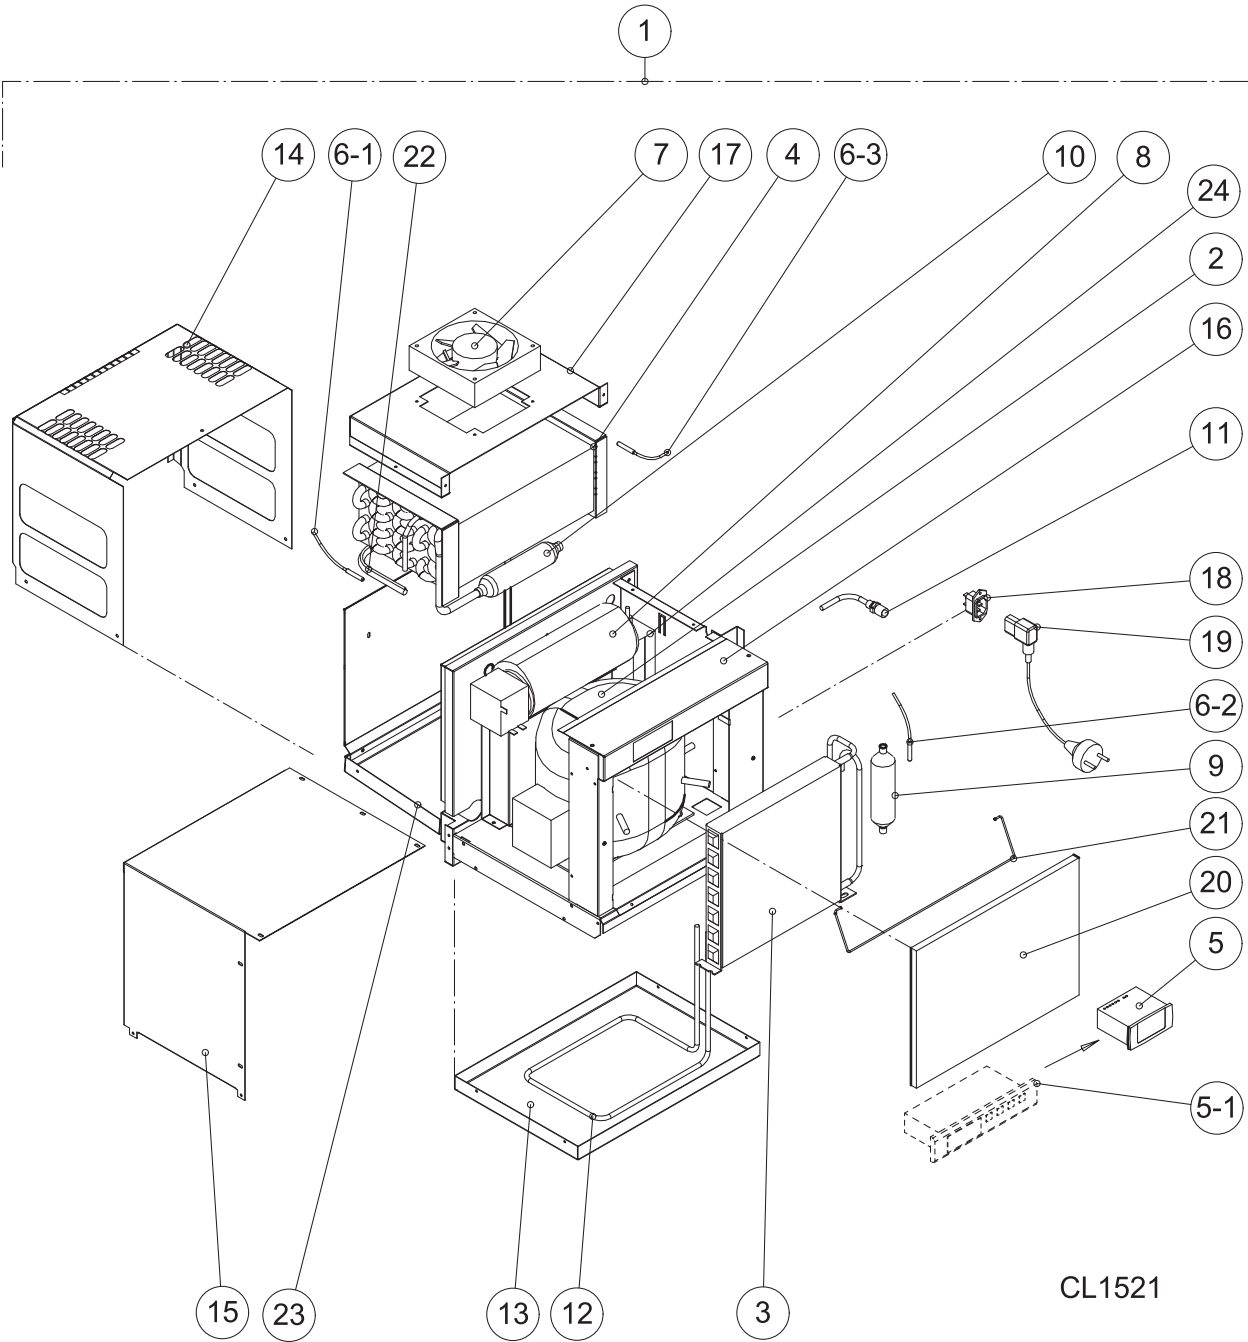

NCL KONEKASSETTI, COOLING UNIT

+7(812)987-08-81

CL1521

PORKKA

Зип Общедит
CL, CLM Cold Line

Spareparts 2012 08

Drawing CL1521

NCL KONEKASSETTI, COOLING UNIT

No	Code	Nimike	Description	Huom! Note!
1	SP12600	KONEKASSETTI NCL	COOLING UNIT	
2	SP12510	KOMPRESSORI	COMPRESSOR	
3	SP14704	LAUHDUTIN	CONDENSER	
4	SP10202	HÖYRYSTIN	EVAPORATOR	
5	SP17045	TERMOSTAATTI VALOKYTKIMELLÄ	CONTROL UNIT WITH LIGHT FUNCTION	
5	SP17070	TERMOSTAATTI ILMAN VALOKYTKINTÄ	CONTROL UNIT WITHOUT LIGHT FUNCTION	WEEK 13 / 2014 > *
5-1	XR70/NCL	TERMOSTAATIN VAIHTOSARJA	CONTROL UNIT CHANGE KIT	
6-1	SP17019	LÄMPÖTILA-ANTURI	TEMP. CONTROL SENSOR	
6-2	SP17008	LAUHDUTTIMEN LÄMPÖTILA-ANTURI	CONDENSING TEMP. SENSOR	
6-3	SP17013	HÖYRYSTIMEN SULATUSANTURI	DEFROST TEMP. SENSOR	
7	SP15905 O	HÖYRYSTINPUHALLIN	EVAPORATOR FAN	
8-1	SP15901	LAUHDUTINPUHALLIN	CONDENSER FAN	
8-2	SP15930	LAUHDUTINPUHALLIN ECO	CONDENSER FAN ECO	WEEK 23 / 2012 >
9	6000063	KAPILLAARIKUIVAIN	FILTER DRIER	Was SP12706
10	6000013	JÄLKIÖYRYSTIN	SUCTION ACCUMULATOR	Was SP12707
11-1	6000051	HUOLTOVENTTIILI 6/50 mm ECO	SERVICE VALVE 6/50 mm ECO	Was SP12713
11-2	SP12714	HUOLTOVENTTIILI 6/420mm	SERVICE VALVE	
12	SP12702	HAIHDUTUSKIERUKKA	CONDENSATE TUBE	
13	PK2219	HAIHDUTUSALLAS	DRIP WATER TRAY	
14	PK2233	HÖYRYSTINKOPPA	EVAPORATOR COVER	
15	PK2211	KONEKOPPA	COOLING UNIT COVER	
16	PK2202	SÄÄDINPANEELI	CONTROL CENTER CASE	
17	PK2225	HÖYRYSTINPUHALTIMEN LEVY	EVAPORATOR FAN PLATE	
18	SP16416	KOJELIITIN	JOINTING SLEEVE	
19	SP16650	VERKKOJOHTO	POWER CORD	
20	SP10158	LAUHDUTTIMEN SUODATIN	CONDENSER FILTER	
21	PK2206	SUODATTIMEN PIDIN	FILTER BRACKET	
22	SP12700	IMU-KAPILLAARIPUTKI	SUCTION LINE WITH CAPILLARY	
23	PK2221	TIPPUVESIALLAS	DRIP TRAY	
24	DL3250	TEHOLÄHDE 12V 8A DLCS	TRANSFORMER 12V 8A	

NOTE!

* XR70CX > XR60CX, please ask for wiring diagrams SCL1004 and SCL1005