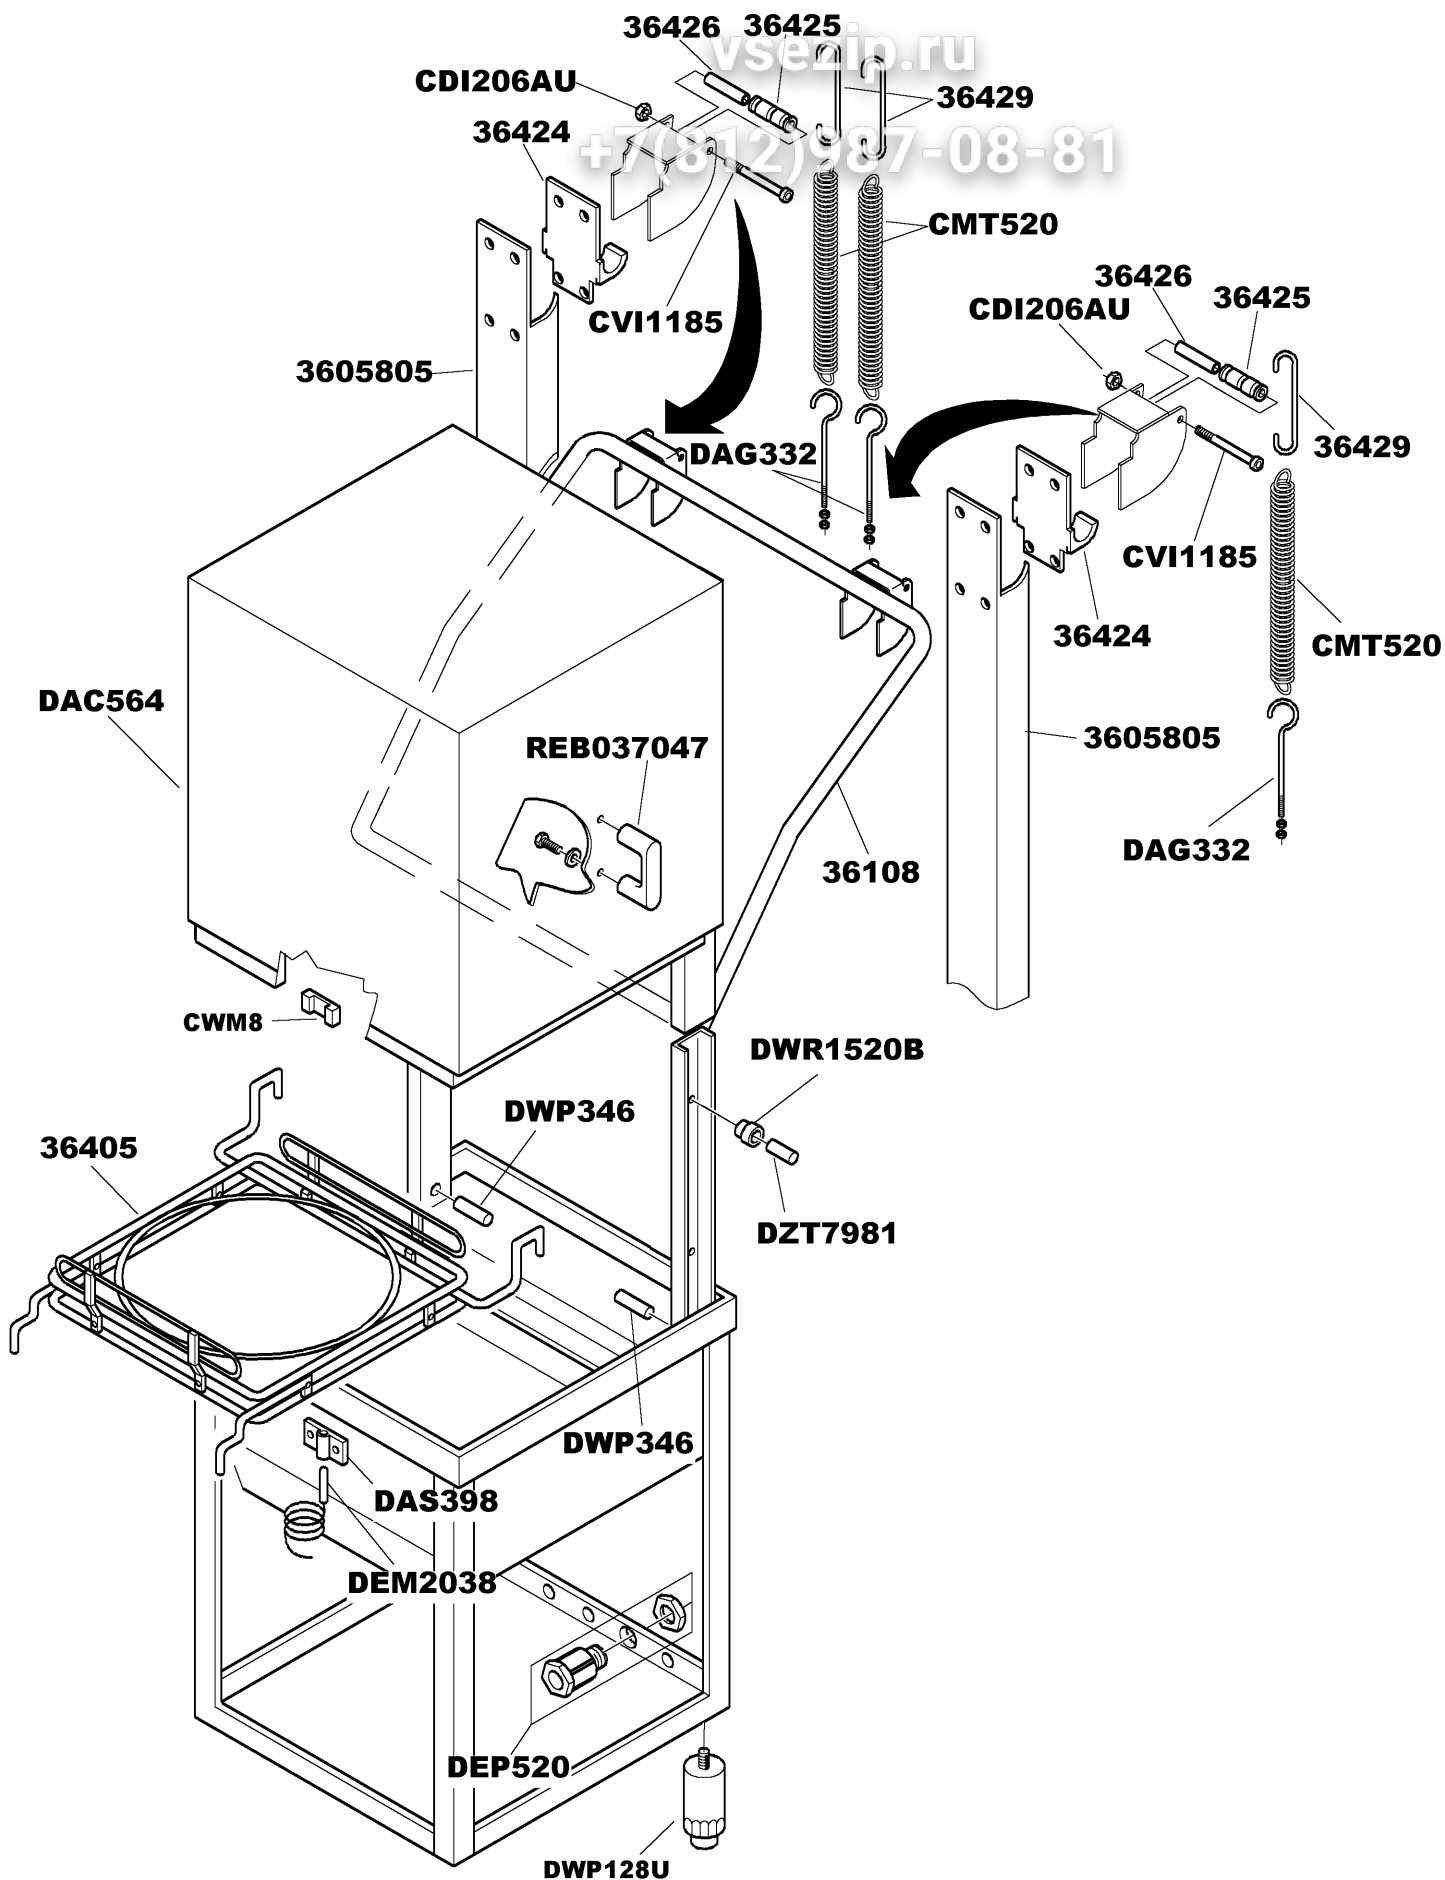

KRONUS
Зип Общепит
vsezip.ru
+7(812)987-08-81

MK61S - MK61T

Зип Общепит

vsezip.ru

+7(812)987-08-81
MK61S / MK61T

Tav. 1 - Carrozzeria
Tav. 2 - Corpo macchina
Tav. 3 - Impianto elettrico MK61S
Tav. 3/A - Impianto elettrico MK61T
Tav. 4 - Componenti in vasca
Tav. 5 - Alimentazione
Tav. 6 - Gr. lavaggio
Tav. 7 - Lance lavaggio - Risciacquo
Tav. 8 - Pompa lavaggio MK61S
Tav. 8/A - Pompa lavaggio MK61T

Tab. 1 - Machine body
Tab. 2 - Machine body
Tab. 3 - Electrical components MK61S
Tab. 3/A - Electrical components MK61T
Tab. 4 - Components in the tank
Tab. 5 - Feed
Tab. 6 - Washing
Tab. 7 - Wash arms - Rinsing
Tab. 8 - Wash pump MK61S
Tab. 8/A - Wash pump MK61T

Tab. 1 - Carroceria
Tab. 2 - Cuerpo de la máquina
Tab. 3 - Instalaciòn elèctrica MK61S
Tab. 3/A - Instalaciòn elèctrica MK61T
Tab. 4 - Componentes en cuba
Tab. 5 - Alimentaciòn
Tab. 6 - Lavado
Tab. 7 - Lances lavages - Enjuague
Tab. 8 - Bomba lavado MK61S
Tab. 8/A - Bomba lavado MK61T

Taf. 1 - Verkleidung
Taf. 2 - Maschine körper
Taf. 3 - Elektrische Anlage MK61S
Taf. 3/A - Elektrische Anlage MK61T
Taf. 4 - Bauteile im Waschtank
Taf. 5 - Wasser Versorgung
Taf. 6 - Spülung
Taf. 7 - Spuelarme - Klarspülung
Taf. 8 - Spülpumpe MK61S
Taf. 8/A - Spülpumpe MK61T