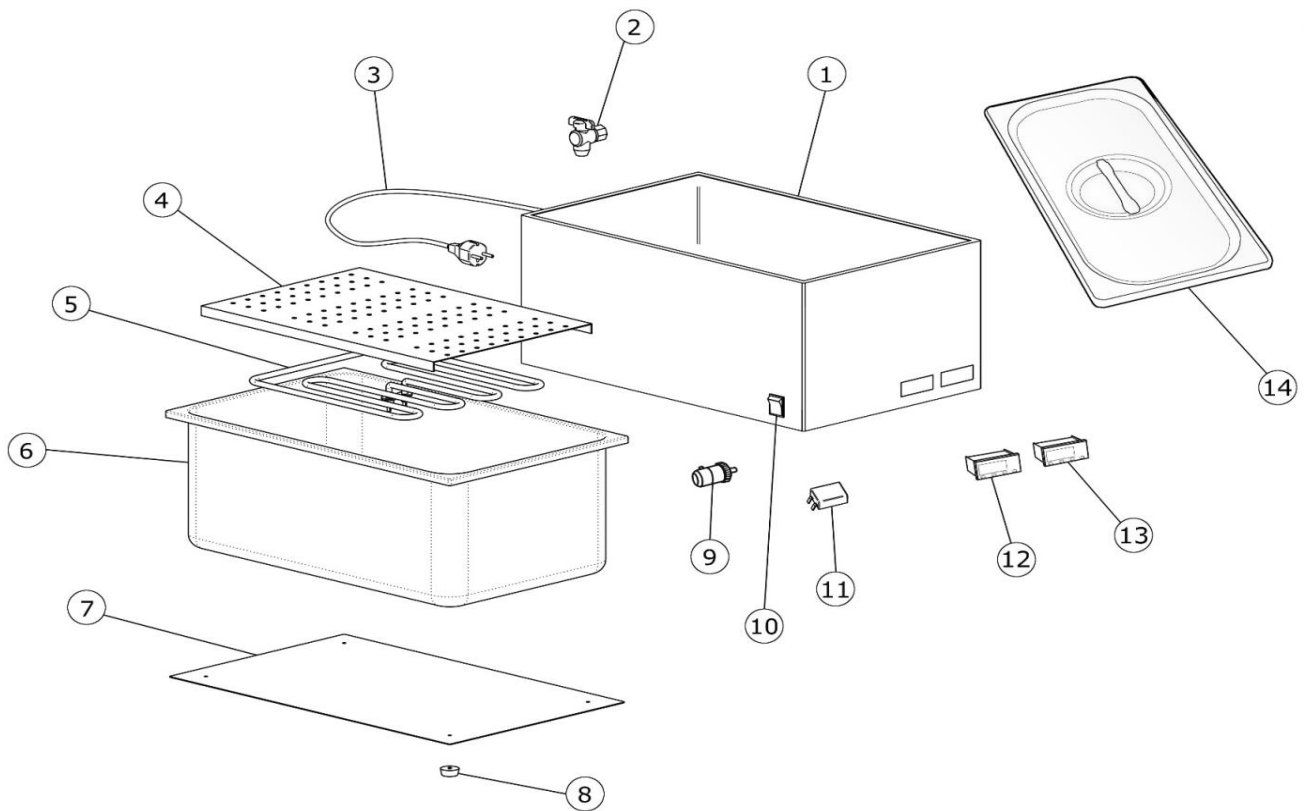

SPARE PART LIST / СПИСОК ЗАПАСНЫХ ЧАСТЕЙ

vsezip.ru

+7(812)987-08-81

SPARE PART LIST / ESPL06S0 SVC30-60

REF.	CODE CODICE	DESCRIPTION	DESCRIZIONE	PRICE PREZZO
1	R00778	Chassis SVC30	Carcassa SVC30	
1	R00779	Chassis SVC60	Carcassa SVC60	
2	R00760	Tap	Rubinetto	
3	R00761	Electric cable	Cavo elettrico	
4	R00762	Bottom grid SVC30	Griglia di fondo SVC30	
4	R00763	Bottom grid SVC60	Griglia di fondo SVC60	
5	R00764	Heating element 2500 W SVC30	Resistenza 2500 W SVC30	
5	R00765	Heating element 3000 W SVC60	Resistenza 3000 W SVC60	
6	R00766	Basin SVC30	Vasca SVC30	
6	R00767	Basin SVC60	Vasca SVC60	
7	R00768	Cover SVC30	Fondo SVC30	
7	R00769	Cover SVC60	Fondo SVC60	
8	R00770	Foot	Piedino	
9	R00771	Pump	Pompa	
10	R00772	Switch	Interruttore	
11	R00773	Solid state relay	Relay stato solido	
12	R00774	Digital thermostat	Termostato digitale	
13	R00775	Digital timer	Timer digitale	
14	R00776	Lid SVC30	Coperchio SVC30	
14	R00777	Lid SVC60	Coperchio SVC60	