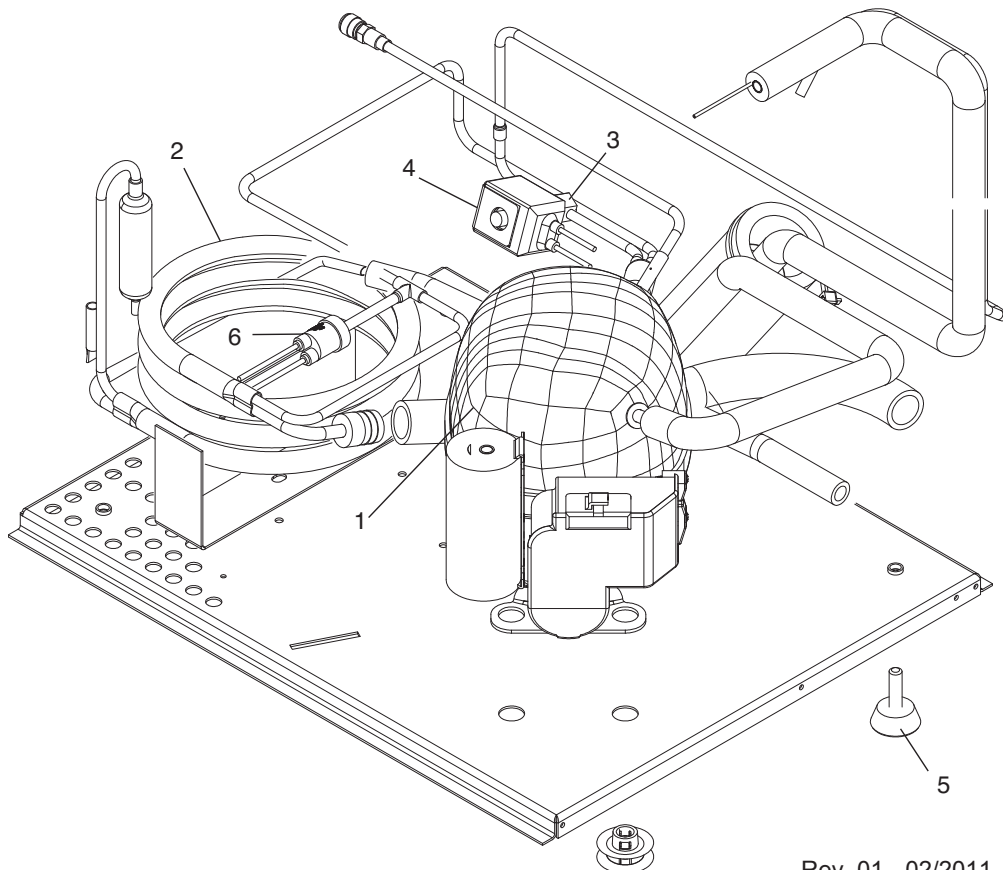

ATTACCHI IDRICI - VERSIONE ACQUA
WATER CONNECTION - WATER VERSION
RACCORDEMENT DE L'EAU - VERSION EAU

€21

004

Pos. Nr.	Codice Code	Descrizione	Description	Description	
1	19865530/0	ELETTROV. DOPPIA CARICO ACQUA	DOUBLE WATER INLET VALVE	DOUBLE CLAPET D'ADMISSION D'EAU	1
2	81300024/0	SPINA ELETTRICA CON CAVO TIPO SUKO	PLUG WITH CABLE TYPE SUKO	PRISE AVEC SUKO TYPE DE CÂBLE	1
3	25690807/0	SCARICO MACCHINA	DISCHARGE MACHINE	BOUCHON	1

Pos. Nr.	Codice Code	Descrizione	Description	Description	
1	81400082/0	ASSIEME EVAPORATORE	EVAPORATOR ASSY	ENSEMBLE ÉVAPORATEUR	1
2	81400004/0	ASSIEME BACINELLA	TANK ASSY	ENSEMBLE BAC	1
3	25700400/0	GRIGLIA INOX PER BACINELLA	STAINLESS STEEL GRILL FOR TANK	GRILLE EN ACIER INOXYDABLE POUR LES BAC	1
4	25726123/0	SUPPORTO EVAPORATORE SX	LEFT SUPPORT EVAPORATOR	SUPP. GAUCHE ÉVAPORATEUR	1
5	25726124/0	SUPPORTO EVAPORATORE DX	RIGHT SUPPORT EVAPORATOR	SUPP. DROITE ÉVAPORATEUR	1
6	25726115/3	SUPPORTO ALBERO PALETTE	PADDLE SHAFT SUPPORT	SUPPORT PIVOT PALETTES	2
7	19800179/0	DISTANZIALE PER PALETTE	SPACER FOR PADDLE	SPACER PIVOT PALETTES	1
8	25545521/0	PALETTA	PADDLE	PALETTES	2
10	25030022/0	ALBERO PALETTE	PADDLE SHAFT	PALETTES PIVOT	1
11	25300000/0	SUPP. TUBO ENTRATA ACQUA	SUPPORT WATER INLET PIPES	SUPPORT TUYAU ENTRÉE EAU	1
12	81400006/0	MOTORID. MOTORE RIBALTAMENTO	HARVEST MOTOR	MOTEUR DU CAPOTAGE	1
13	19440059/1	MOTORIDUTTORE PALETTE	PADDLE MOTOR	MOTEUR À PALETTES	1
14	25725439/0	SUPPORTO MOTORIDUTTORE PALETTE	PADDLE MOTOR SUPPORT	SUPPORT MOTOREDUCTEUR PALETTES	1
15	19410209/0	MICRO INTERRUTTORE MOTORE PALETTE	PADDLE MOTOR MICROSWITCH	MICRO MOTEUR À PALETTES	1
16	25525419/0	SUPPORTO MICRO MOTORE PALETTE	PADDLE MOTOR MICROSWITCH SUPPORT	SUPPORT MICRO MOTEUR À PALETTES	1
17	19410209/0	MICRO MOTORE RIBALTAMENTO	HARVEST MOTOR MICROSWITCH	MICRO MOTEUR DU CAPOTAGE	1
18	25474600/0	MOLLA	SPRING	RESSORT	1
19	25560256/0	PERNO	PIN	PIVOT	1