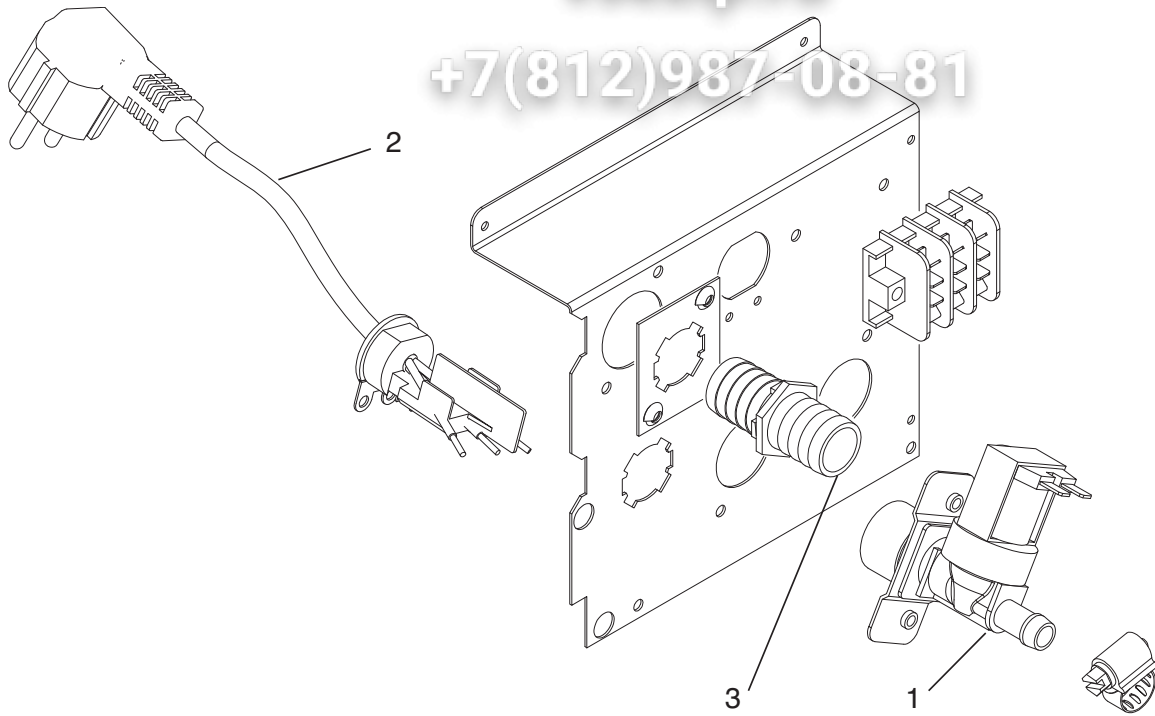

ATTACCHI IDRICI - VERSIONE ARIA
WATER CONNECTION - AIR VERSION
RACCORDEMENT DE L'EAU - VERSION AIR

Зип Общепит

€21

004

vsezip.ru

+7(812)987-08-81

Pos. Nr.	Codice Code	Descrizione	Description	Description	
1	19865507/0	ELETTROV. SINGOLA CARICO ACQUA	SINGLE WATER INLET VALVE	SEULE CLAPET D'ADMISSION D'EAU	1
2	81300024/0	SPINA ELETTRICA CON CAVO TIPO SUKO	PLUG WITH CABLE TYPE SUKO	PRISE AVEC SUKO TYPE DE CÂBLE	1
3	25690807/0	SCARICO MACCHINA	DISCHARGE MACHINE	BOUCHON	1

ATTACCHI IDRICI - VERSIONE ACQUA
WATER CONNECTION - WATER VERSION
RACCORDEMENT DE L'EAU - VERSION EAU

€21

004

Pos. Nr.	Codice Code	Descrizione	Description	Description	
1	19865530/0	ELETTROV. DOPPIA CARICO ACQUA	DOUBLE WATER INLET VALVE	DOUBLE CLAPET D'ADMISSION D'EAU	1
2	81300024/0	SPINA ELETTRICA CON CAVO TIPO SUKO	PLUG WITH CABLE TYPE SUKO	PRISE AVEC SUKO TYPE DE CÂBLE	1
3	25690807/0	SCARICO MACCHINA	DISCHARGE MACHINE	BOUCHON	1