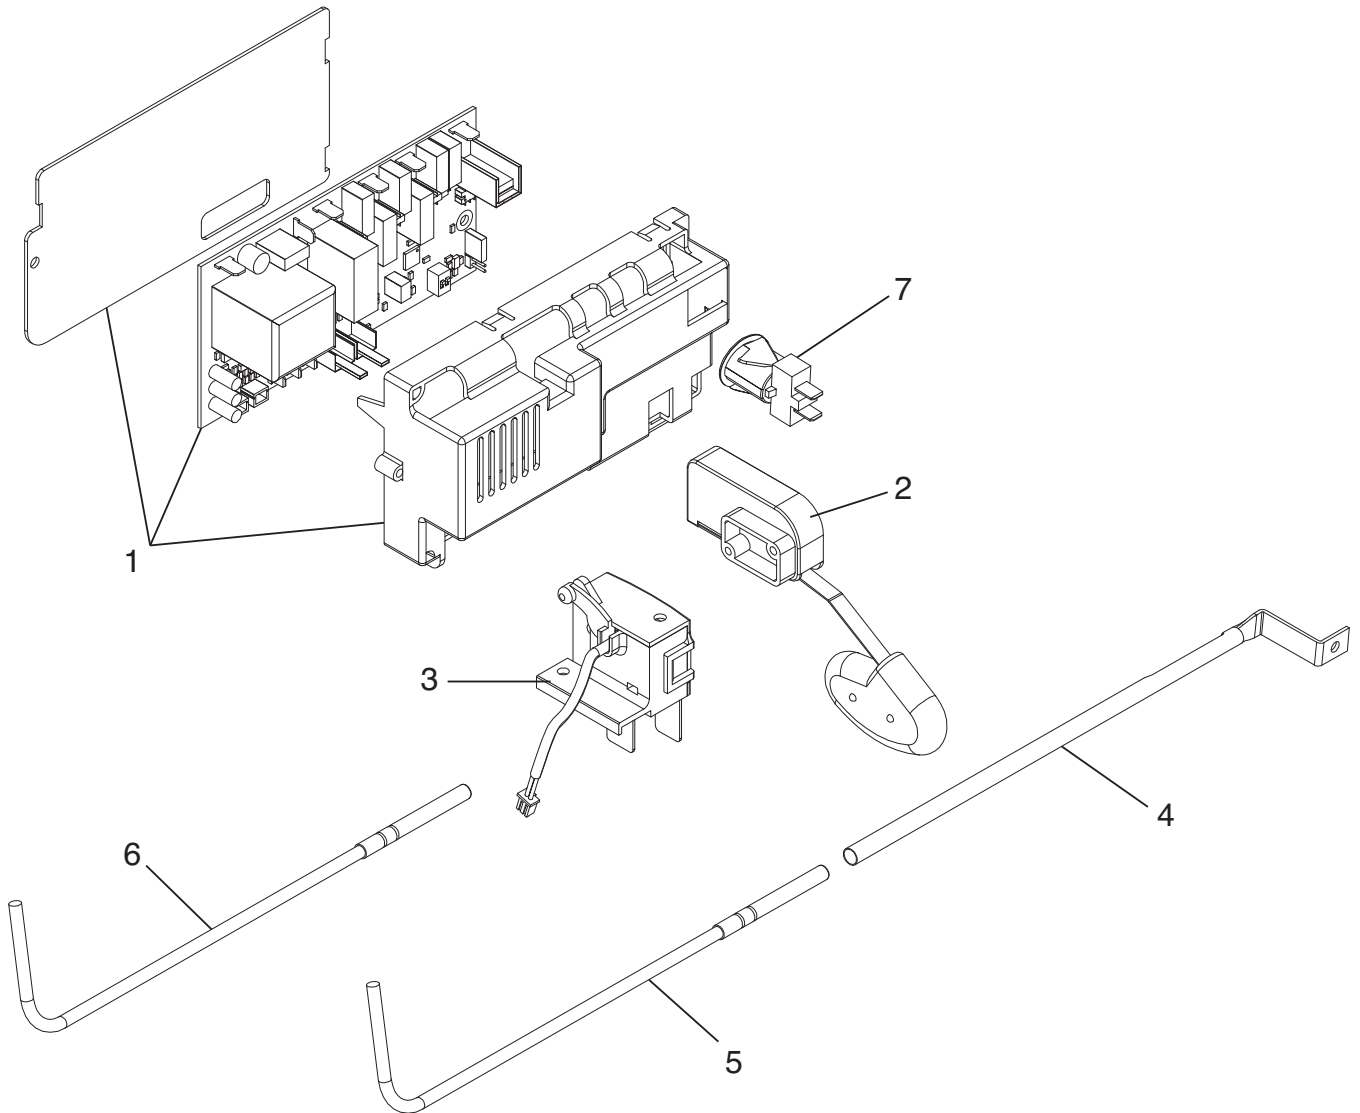

Pos. Nr.	Codice Code	Descrizione	Description	Description	
1	81400124/0	ASSIEME SCHEDA ELETTRONICA	ELECTRONIC BOARD ASSY	ENSAMBLE CARTE ÉLECTRONIQUE	1
2	81409179/0	ASSIEME MICRO GALLEGGIANTE	MICRO FLOAT ASSY	ENSAMBLE FLOAT MICRO	1
3	81400044/0	ASSIEME SENSORE ACQUA	WATER SENSOR ASSY	ENSAMBLE EAU SONDE	1
4	25792029/0	TUBO PORTA SONDA	SENSOR TUBE SUPPORT	PORTE-SONDE TUBE	1
5	33580265/0	SONDA DEPOSITO	BIN SENSOR	BAC SONDE	1
6	33580135/0	SONDA CONDENSATORE	CONDENSER SENSOR	SONDE CONDENSEUR	1
7	33400060/0	INTERRUTTORE	SWITCH	COMMUTATEUR	1