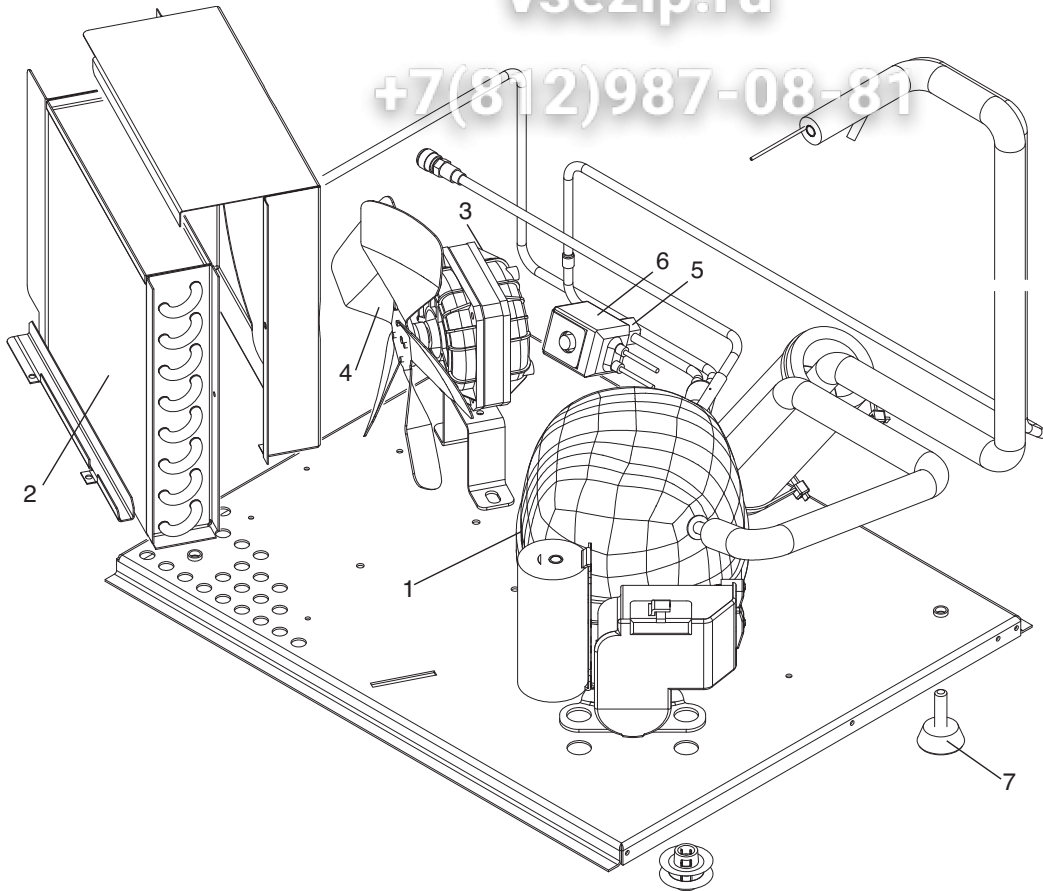

ATTACCHI IDRICI - VERSIONE ACQUA
WATER CONNECTION - WATER VERSION
RACCORDEMENT DE L'EAU - VERSION EAU

€21

004

Pos. Nr.	Codice Code	Descrizione	Description	Description	
1	19865530/0	ELETTROV. DOPPIA CARICO ACQUA	DOUBLE WATER INLET VALVE	DOUBLE CLAPET D'ADMISSION D'EAU	1
2	81300024/0	SPINA ELETTRICA CON CAVO TIPO SUKO	PLUG WITH CABLE TYPE SUKO	PRISE AVEC SUKO TYPE DE CÂBLE	1
3	25690807/0	SCARICO MACCHINA	DISCHARGE MACHINE	BOUCHON	1

Pos. Nr.	Codice Code	Descrizione	Description	Description	
1	81400082/0	ASSIEME EVAPORATORE	EVAPORATOR ASSY	ENSEMBLE ÉVAPORATEUR	1
2	81400004/0	ASSIEME BACINELLA	TANK ASSY	ENSEMBLE BAC	1
3	25700400/0	GRIGLIA INOX PER BACINELLA	STAINLESS STEEL GRILL FOR TANK	GRILLE EN ACIER INOXYDABLE POUR LES BAC	1
4	25726123/0	SUPPORTO EVAPORATORE SX	LEFT SUPPORT EVAPORATOR	SUPP. GAUCHE ÉVAPORATEUR	1
5	25726124/0	SUPPORTO EVAPORATORE DX	RIGHT SUPPORT EVAPORATOR	SUPP. DROITE ÉVAPORATEUR	1
6	25726115/3	SUPPORTO ALBERO PALETTE	PADDLE SHAFT SUPPORT	SUPPORT PIVOT PALETTES	2
7	19800179/0	DISTANZIALE PER PALETTE	SPACER FOR PADDLE	SPACER PIVOT PALETTES	1
8	25545521/0	PALETTA	PADDLE	PALETTES	2
10	25030022/0	ALBERO PALETTE	PADDLE SHAFT	PALETTES PIVOT	1
11	25300000/0	SUPP. TUBO ENTRATA ACQUA	SUPPORT WATER INLET PIPES	SUPPORT TUYAU ENTRÉE EAU	1
12	81400006/0	MOTORID. MOTORE RIBALTAMENTO	HARVEST MOTOR	MOTEUR DU CAPOTAGE	1
13	19440059/1	MOTORIDUTTORE PALETTE	PADDLE MOTOR	MOTEUR À PALETTES	1
14	25725439/0	SUPPORTO MOTORIDUTTORE PALETTE	PADDLE MOTOR SUPPORT	SUPPORT MOTOREDUCTEUR PALETTES	1
15	19410209/0	MICRO INTERRUTTORE MOTORE PALETTE	PADDLE MOTOR MICROSWITCH	MICRO MOTEUR À PALETTES	1
16	25525419/0	SUPPORTO MICRO MOTORE PALETTE	PADDLE MOTOR MICROSWITCH SUPPORT	SUPPORT MICRO MOTEUR À PALETTES	1
17	19410209/0	MICRO MOTORE RIBALTAMENTO	HARVEST MOTOR MICROSWITCH	MICRO MOTEUR DU CAPOTAGE	1
18	25474600/0	MOLLA	SPRING	RESSORT	1
19	25560256/0	PERNO	PIN	PIVOT	1