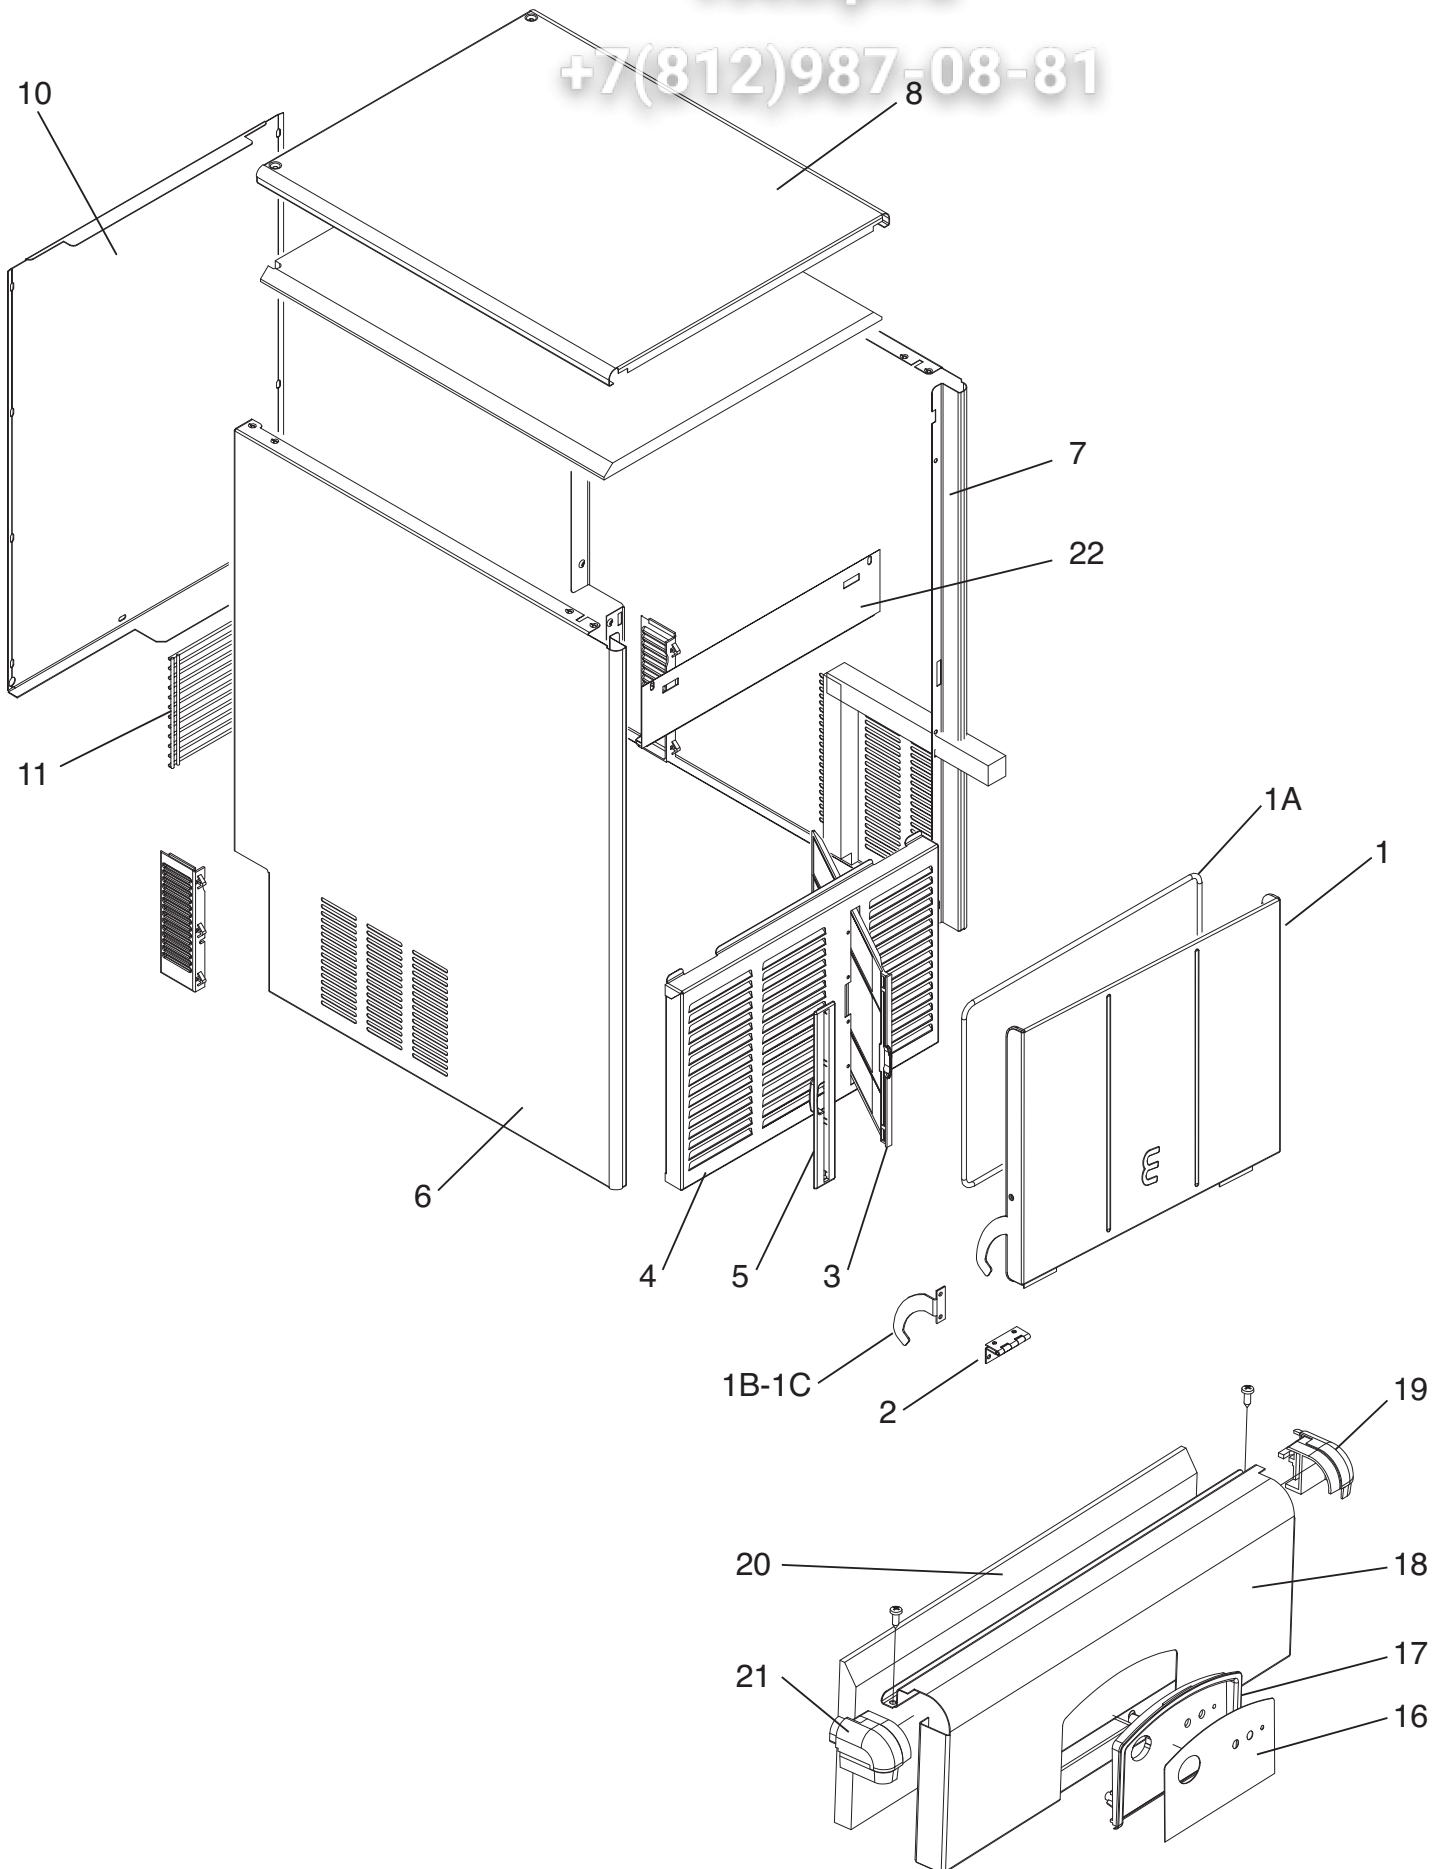

Зип Общепит
vsezip.ru
+7(812)987-08-81

Iceomatic®

€21 - €25 - €35

**Spare parts list
Catalogo ricambi
Catalogues pièces détachées**

Pos. Nr.	Codice Code	Descrizione	Description	Description	
1	81400061/0	ASSIEME PORTA	DOOR ASSY	ENSEMBLE PORTE	1
1A	19352049/0	GUARNIZIONE PORTA	GASKET	JOINT D'ÉTANCHÉITÉ	1
1B	25325902/0	FERMO PORTA DX	DOOR STOP DX	ARRÊT DE PORTE DX	1
1C	25325903/0	FERMO PORTA SX	DOOR STOP DX	ARRÊT DE PORTE DX	1
1D	25030037/0	ALBERINO PORTA	DOOR SHAFT	PIVOT PORTE	1
2	25130141/0	CERNIERE	HINGES	CHARNIÈRES	2
3	25339014/0	FILTRO	FILTER	FILTRE	1
4	25610126/0	PRESA ARIA FRONTALE	FRONTAL AIR INTAKE	PRISE D'AIR FRONTALE	1
5	25725610/0	CORNICE SUPPORTO FILTRO	FILTER SUPPORT FRAME	CADRE DE SUPPORT DU FILTRE	1
6	81400022/0	PANNELLO LATERALE SINISTRO	LEFT SIDE	PANNEAU GAUCHE	1
7	81400021/0	PANNELLO LATERALE DESTRO	RIGHT SIDE	PANNEAU DROITE	1
8	81400059/0	PANNELLO COPERCHIO	COVER PANEL	COUVERCLE	1
9	41109519/0	MAGNETI CHIUSURA	MAGNETIC CLOSURE	FERMETURE MAGNÉTIQUE	2
10	25550893/0	PANNELLO POSTERIORE	BACK PANEL	PANNEAU POSTERIEURE	1
11	25380402/0	GRIGLIA POSTERIORE	REAR GRILLE	GRILLE POSTERIEURE	1
16	19263108/0	ETICHETTA	LABEL	ÉTIQUETTE	1
17	25165558/0	CORNICE INT. E QUADRO COMANDI	INTERNAL FRAME AND CONTROL PANEL	INTERIEUR CADRE ET PANNEAU DE COMMANDE	1
18	25175245/0	CRUSCOTTO	DASH BOARD	TABEAU DE BORD	1
19	25088565/0	ANGOLO DESTRO	CORNER RIGHT	DROITE COIN	1
20	25410126/0	ISOLAMENTO	INSULATION	ISOLATION	1
21	25088566/0	ANGOLO SINISTRO	CORNER LEFT	COIN GAUCHE	1
22	25470054/0	MASCHERA DI COPERTURA	COVER PLATE	TOLE DE COUVERTURE	1