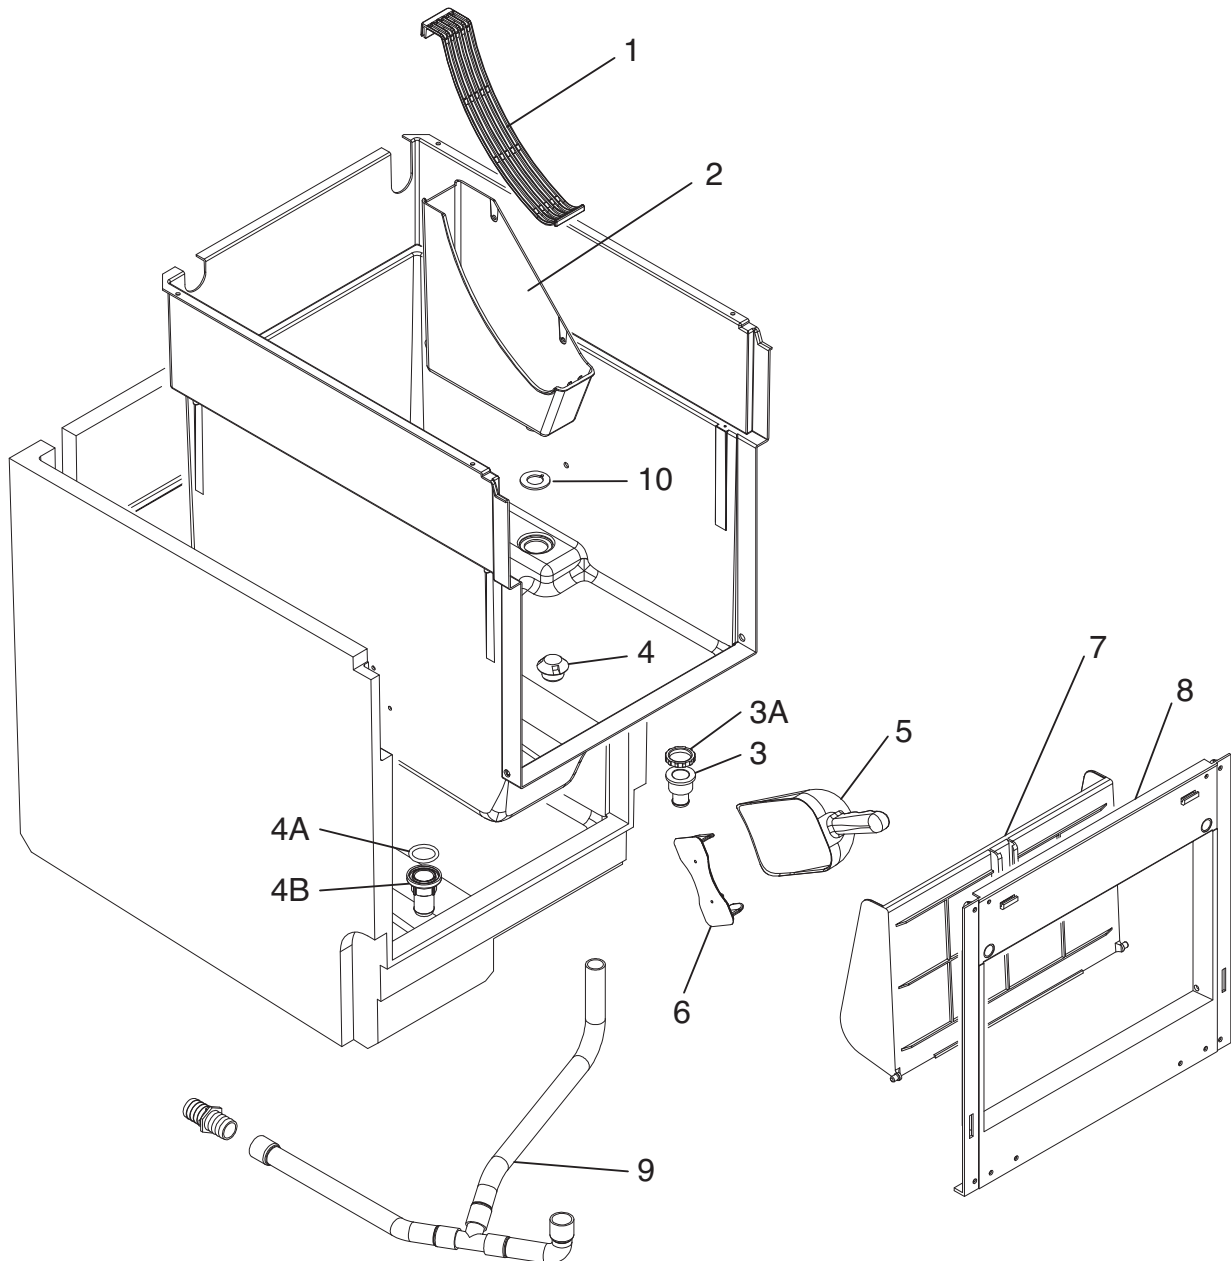

Зип Общепит
vsezip.ru
+7(812)987-08-81

Iceomatic®

€21 - €25 - €35

**Spare parts list
Catalogo ricambi
Catalogues pièces détachées**

Pos. Nr.	Codice Code	Descrizione	Description	Description	
1	81400061/0	ASSIEME PORTA	DOOR ASSY	ENSEMBLE PORTE	1
1A	19352049/0	GUARNIZIONE PORTA	GASKET	JOINT D'ÉTANCHÉITÉ	1
1B	25325902/0	FERMO PORTA DX	DOOR STOP DX	ARRÊT DE PORTE DX	1
1C	25325903/0	FERMO PORTA SX	DOOR STOP DX	ARRÊT DE PORTE DX	1
1D	25030037/0	ALBERINO PORTA	DOOR SHAFT	PIVOT PORTE	1
2	25130141/0	CERNIERE	HINGES	CHARNIÈRES	2
3	25339014/0	FILTRO	FILTER	FILTRE	1
4	25610126/0	PRESA ARIA FRONTALE	FRONTAL AIR INTAKE	PRISE D'AIR FRONTALE	1
5	25725610/0	CORNICE SUPPORTO FILTRO	FILTER SUPPORT FRAME	CADRE DE SUPPORT DU FILTRE	1
6	81400022/0	PANNELLO LATERALE SINISTRO	LEFT SIDE	PANNEAU GAUCHE	1
7	81400021/0	PANNELLO LATERALE DESTRO	RIGHT SIDE	PANNEAU DROITE	1
8	81400059/0	PANNELLO COPERCHIO	COVER PANEL	COUVERCLE	1
9	41109519/0	MAGNETI CHIUSURA	MAGNETIC CLOSURE	FERMETURE MAGNÉTIQUE	2
10	25550893/0	PANNELLO POSTERIORE	BACK PANEL	PANNEAU POSTERIEURE	1
11	25380402/0	GRIGLIA POSTERIORE	REAR GRILLE	GRILLE POSTERIEURE	1
16	19263108/0	ETICHETTA	LABEL	ÉTIQUETTE	1
17	25165558/0	CORNICE INT. E QUADRO COMANDI	INTERNAL FRAME AND CONTROL PANEL	INTERIEUR CADRE ET PANNEAU DE COMMANDE	1
18	25175245/0	CRUSCOTTO	DASH BOARD	TABEAU DE BORD	1
19	25088565/0	ANGOLO DESTRO	CORNER RIGHT	DROITE COIN	1
20	25410126/0	ISOLAMENTO	INSULATION	ISOLATION	1
21	25088566/0	ANGOLO SINISTRO	CORNER LEFT	COIN GAUCHE	1
22	25470054/0	MASCHERA DI COPERTURA	COVER PLATE	TOLE DE COUVERTURE	1