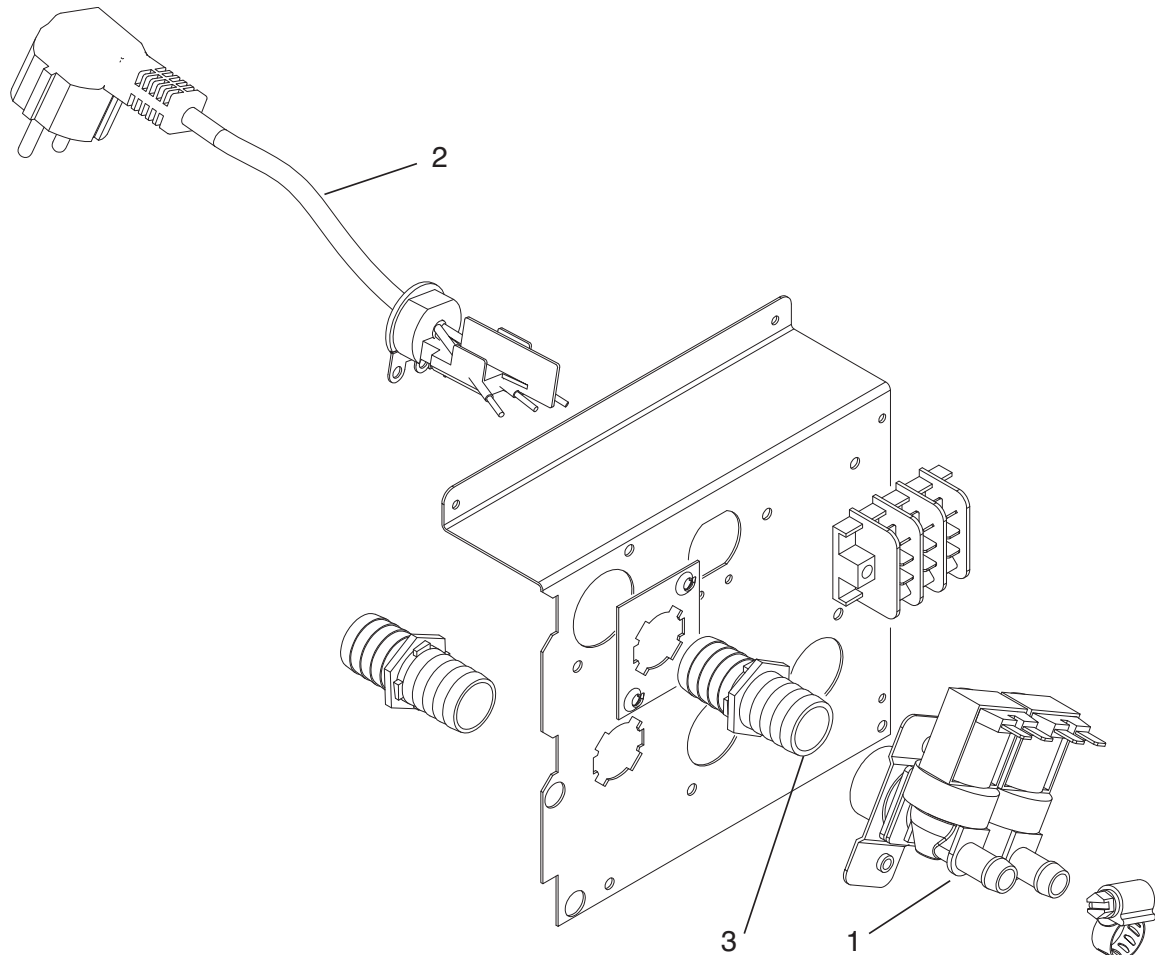

ATTACCHI IDRICI - VERSIONE ARIA
WATER CONNECTION - AIR VERSION
RACCORDEMENT DE L'EAU - VERSION AIR

Зип Общепит

€21

004

vsezip.ru

+7(812)987-08-81

Pos. Nr.	Codice Code	Descrizione	Description	Description	
1	19865507/0	ELETTROV. SINGOLA CARICO ACQUA	SINGLE WATER INLET VALVE	SEULE CLAPET D'ADMISSION D'EAU	1
2	81300024/0	SPINA ELETTRICA CON CAVO TIPO SUKO	PLUG WITH CABLE TYPE SUKO	PRISE AVEC SUKO TYPE DE CÂBLE	1
3	25690807/0	SCARICO MACCHINA	DISCHARGE MACHINE	BOUCHON	1

ATTACCHI IDRICI - VERSIONE ACQUA
WATER CONNECTION - WATER VERSION
RACCORDEMENT DE L'EAU - VERSION EAU

€21

004

Pos. Nr.	Codice Code	Descrizione	Description	Description	
1	19865530/0	ELETTROV. DOPPIA CARICO ACQUA	DOUBLE WATER INLET VALVE	DOUBLE CLAPET D'ADMISSION D'EAU	1
2	81300024/0	SPINA ELETTRICA CON CAVO TIPO SUKO	PLUG WITH CABLE TYPE SUKO	PRISE AVEC SUKO TYPE DE CÂBLE	1
3	25690807/0	SCARICO MACCHINA	DISCHARGE MACHINE	BOUCHON	1