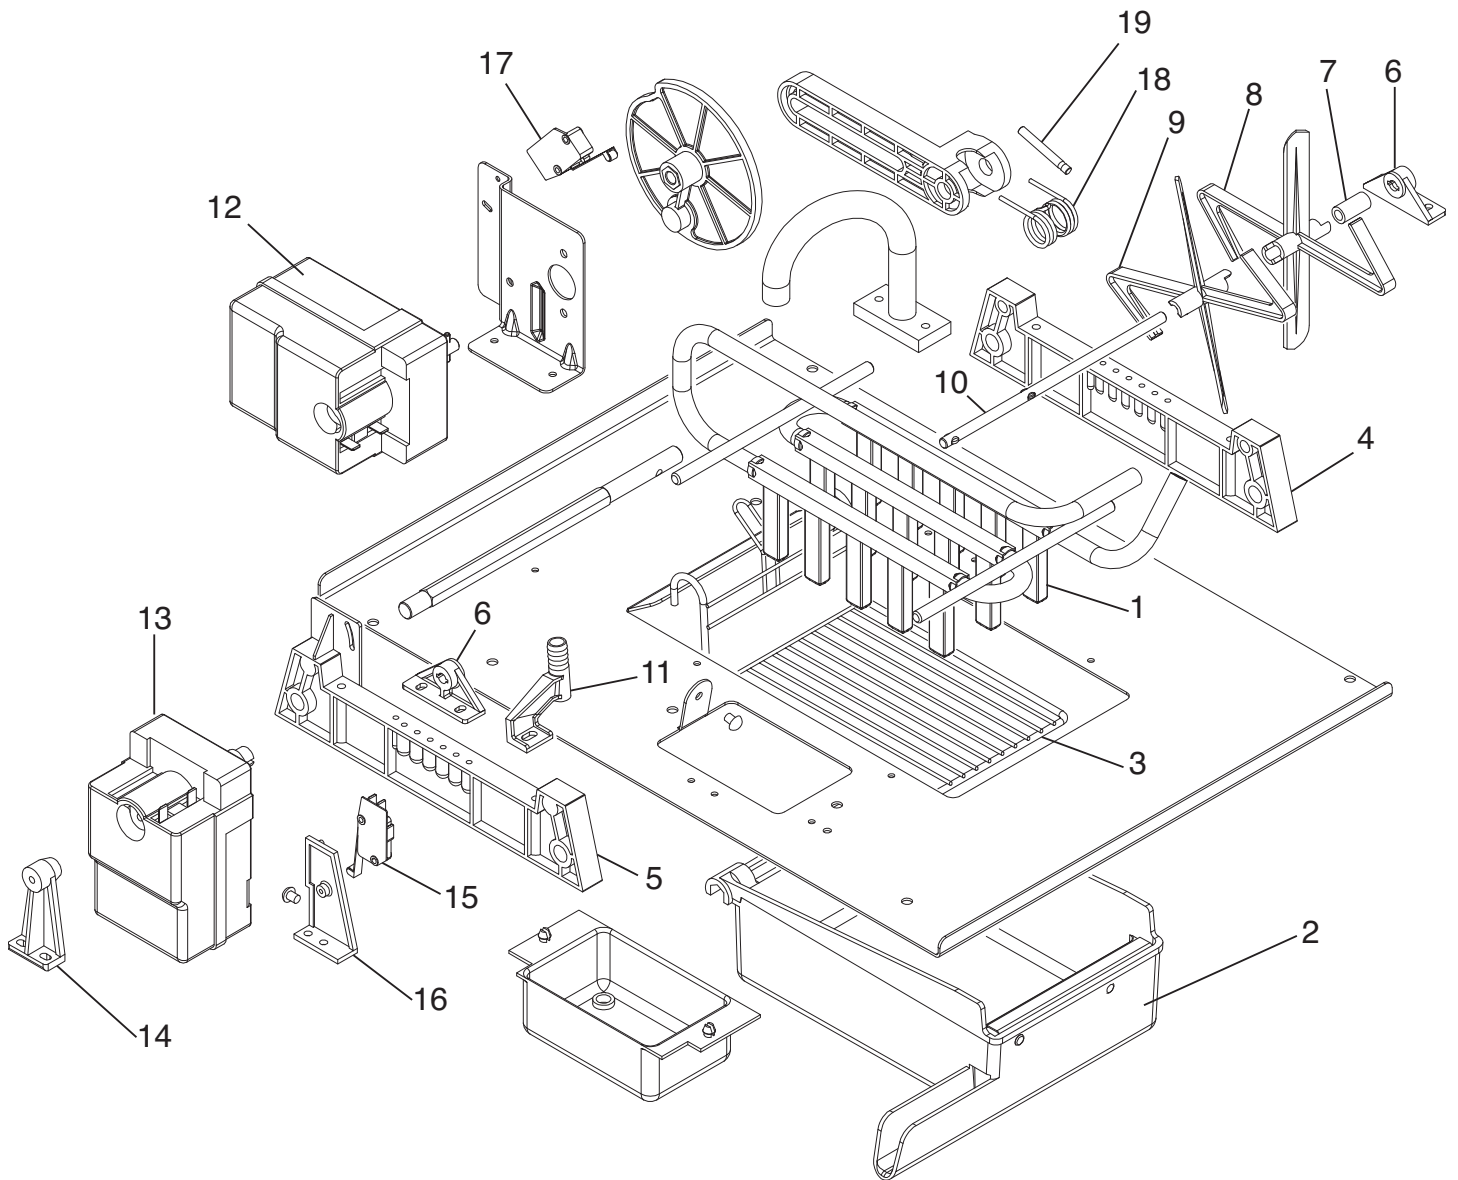

Pos. Nr.	Codice Code	Descrizione	Description	Description	
1	25380726/0	GRIGLIA VASCHETTA ACQUA DEPOSITO	GRID WATER STORAGE TANK	RÉSERVOIR DE STOCKAGE RÉSEAU D'EAU	1
2	25800081/0	VASCHETTA ACQUA DEPOSITO	WATER STORAGE TANK	RÉSERVOIR DE STOCKAGE DE L'EAU	1
3	19612515/0	PILETTA DI SCARICO	DRAIN	DRAIN	1
3A	19305022/0	GHIERA	RING	COLLIER	1
3B	19035151/0	OR TAPPO	O-RING CAP	BOUCHON O-RING	1
4	25339002/0	FILTRO SCARICO	DRAIN FILTER	FILTRE D'ÉCOULEMENT	1
4A	19035151/0	OR	O-RING	O-RING	1
4B	25685318/0	TAPPO DI SCARICO	DRAIN CAP	BOUCHON D'ÉCOULEMENT	1
5	19500099/0	PALETTA RACCOGLI GHIACCIO	ICE SCOOP	PELLE A GLACE	1
6	25725621/0	SUPPORTO PALETTA	ICE SCOOP SUPPORT	PELLE A GLACE SUPPORT	1
7	25250186/0	DEFLETTORE PORTA	DOOR DEFLECTOR	PORTE DEFLECTOR	1
8	25165559/0	TELAIO PORTA	DOOR FRAME	PORTE CHASSIS	1
9	81400127/0	ASS. TUBI SCARICO	DRAIN PIPES ASSY	ENSEMBLE TUYAUX DECHARGEMENT	1
10	25653026/0	RONDELLA GOMMA	RUBBER WASHER	RONDELLE EN CAOUTCHOUC	1

ATTACCHI IDRICI - VERSIONE ARIA
WATER CONNECTION - AIR VERSION
RACCORDEMENT DE L'EAU - VERSION AIR

Зип Общепит

€21

004

vsezip.ru

+7(812)987-08-81

Pos. Nr.	Codice Code	Descrizione	Description	Description	
1	19865507/0	ELETTROV. SINGOLA CARICO ACQUA	SINGLE WATER INLET VALVE	SEULE CLAPET D'ADMISSION D'EAU	1
2	81300024/0	SPINA ELETTRICA CON CAVO TIPO SUKO	PLUG WITH CABLE TYPE SUKO	PRISE AVEC SUKO TYPE DE CÂBLE	1
3	25690807/0	SCARICO MACCHINA	DISCHARGE MACHINE	BOUCHON	1

ATTACCHI IDRICI - VERSIONE ACQUA
WATER CONNECTION - WATER VERSION
RACCORDEMENT DE L'EAU - VERSION EAU

€21

004

Pos. Nr.	Codice Code	Descrizione	Description	Description	
1	19865530/0	ELETTROV. DOPPIA CARICO ACQUA	DOUBLE WATER INLET VALVE	DOUBLE CLAPET D'ADMISSION D'EAU	1
2	81300024/0	SPINA ELETTRICA CON CAVO TIPO SUKO	PLUG WITH CABLE TYPE SUKO	PRISE AVEC SUKO TYPE DE CÂBLE	1
3	25690807/0	SCARICO MACCHINA	DISCHARGE MACHINE	BOUCHON	1