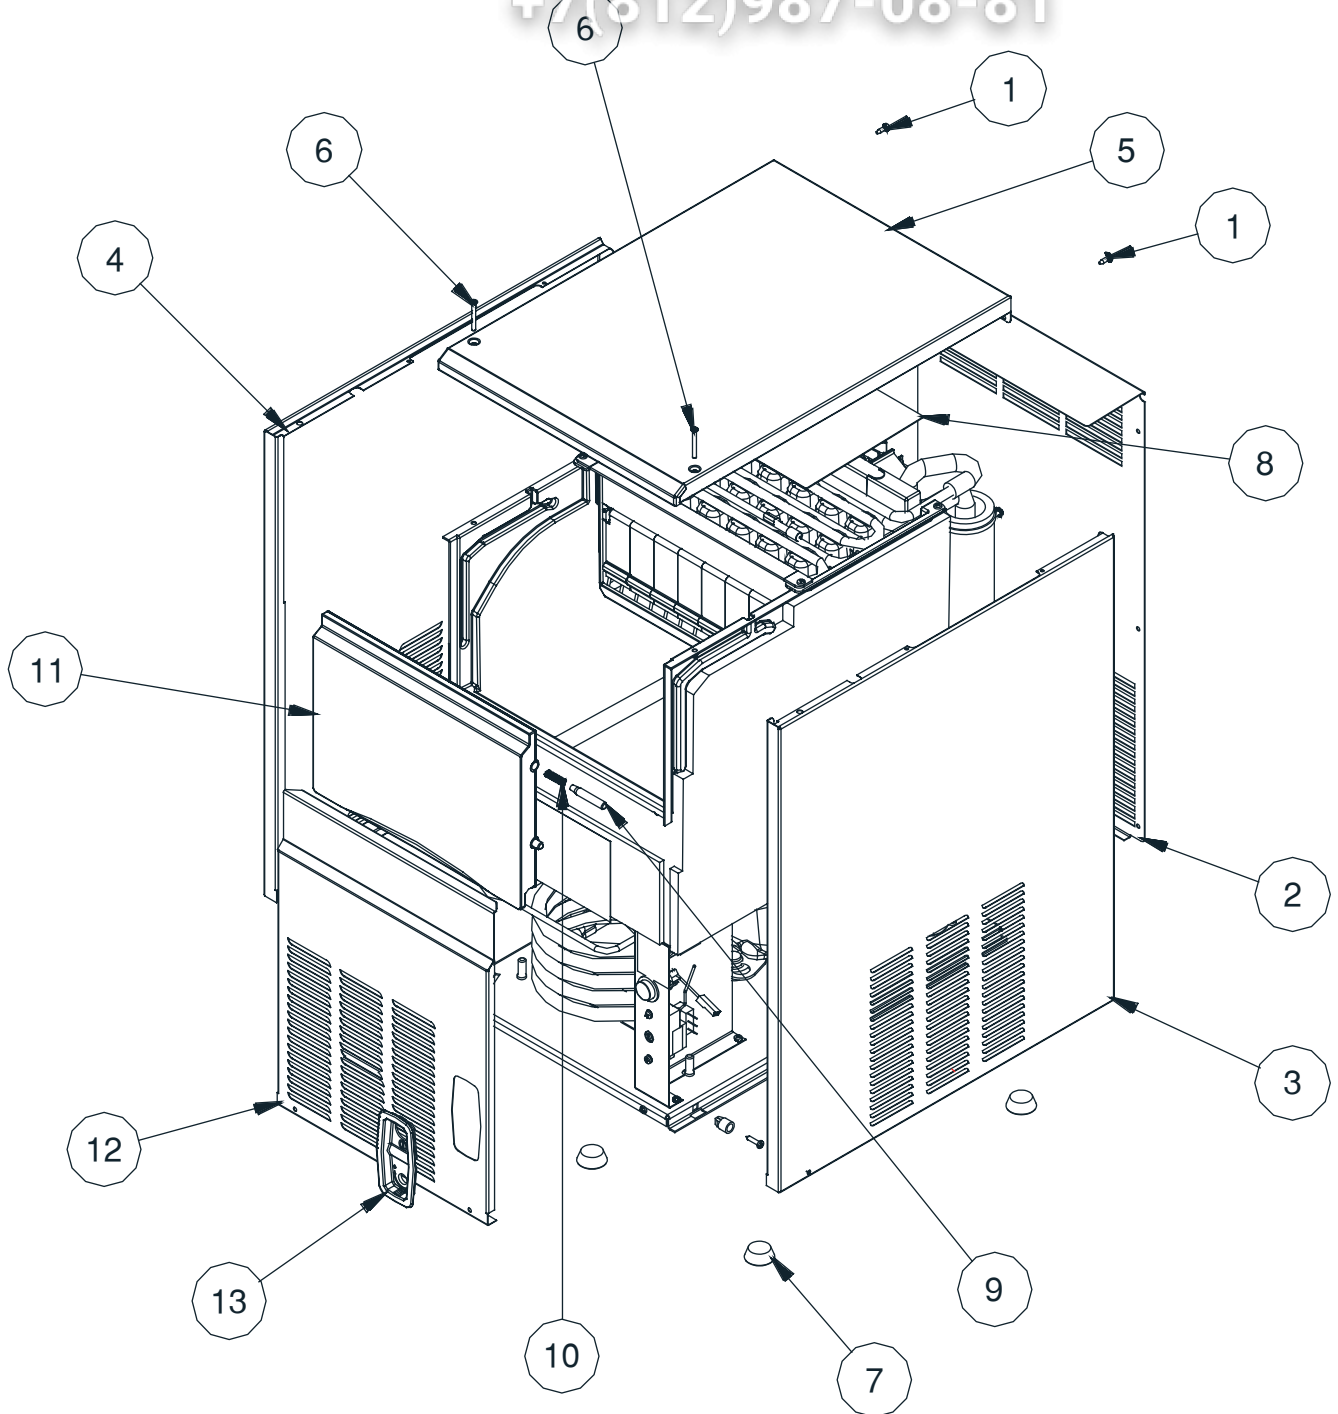

Зип Общепит

vsezip.ru

+7(812)987-08-81

Зип Общепит

vsezip.ru

17(312)987-0887

Pos.nr.	Codice/Code	Descrizione	Description
1	12727355/0	VITE ATCB 4.2X13	SCREW ATCB 4.2X13
2	25700070/0	PANNELLO POSTERIORE	BACK PANEL
3	25330942/0	FIANCO DESTRO	RIGHT PANEL
4	25330943/0	FIANCO SINISTRO	LEFT PANEL
5	81301068/0	ASS. COPERCHIO	COVER ASSY
6	12901904/0	VITE TSP M4x35	SCREW TSP M4x35
7	81502119/0	ASS. PIEDINO	LITTLE LEG ASSY
8	25160591/0	COPERCHIO PLAST. EVAPOR.	EVAP. PLASTIC COVER
9	25560160/0	PERNO SCORRIMENTO PORTA	DOOR PIVOT
10	25474590/0	MOLLA PERNO PORTA	SPRING DOOR PIVOT
11	81301055/0	ASS. PORTA	DOOR ASSY
12	25610180/0	PRESA D'ARIA ANTERIORE	FRONT PANEL
13	25590000/0	CORNICE COMANDI	FRAME CONTROL