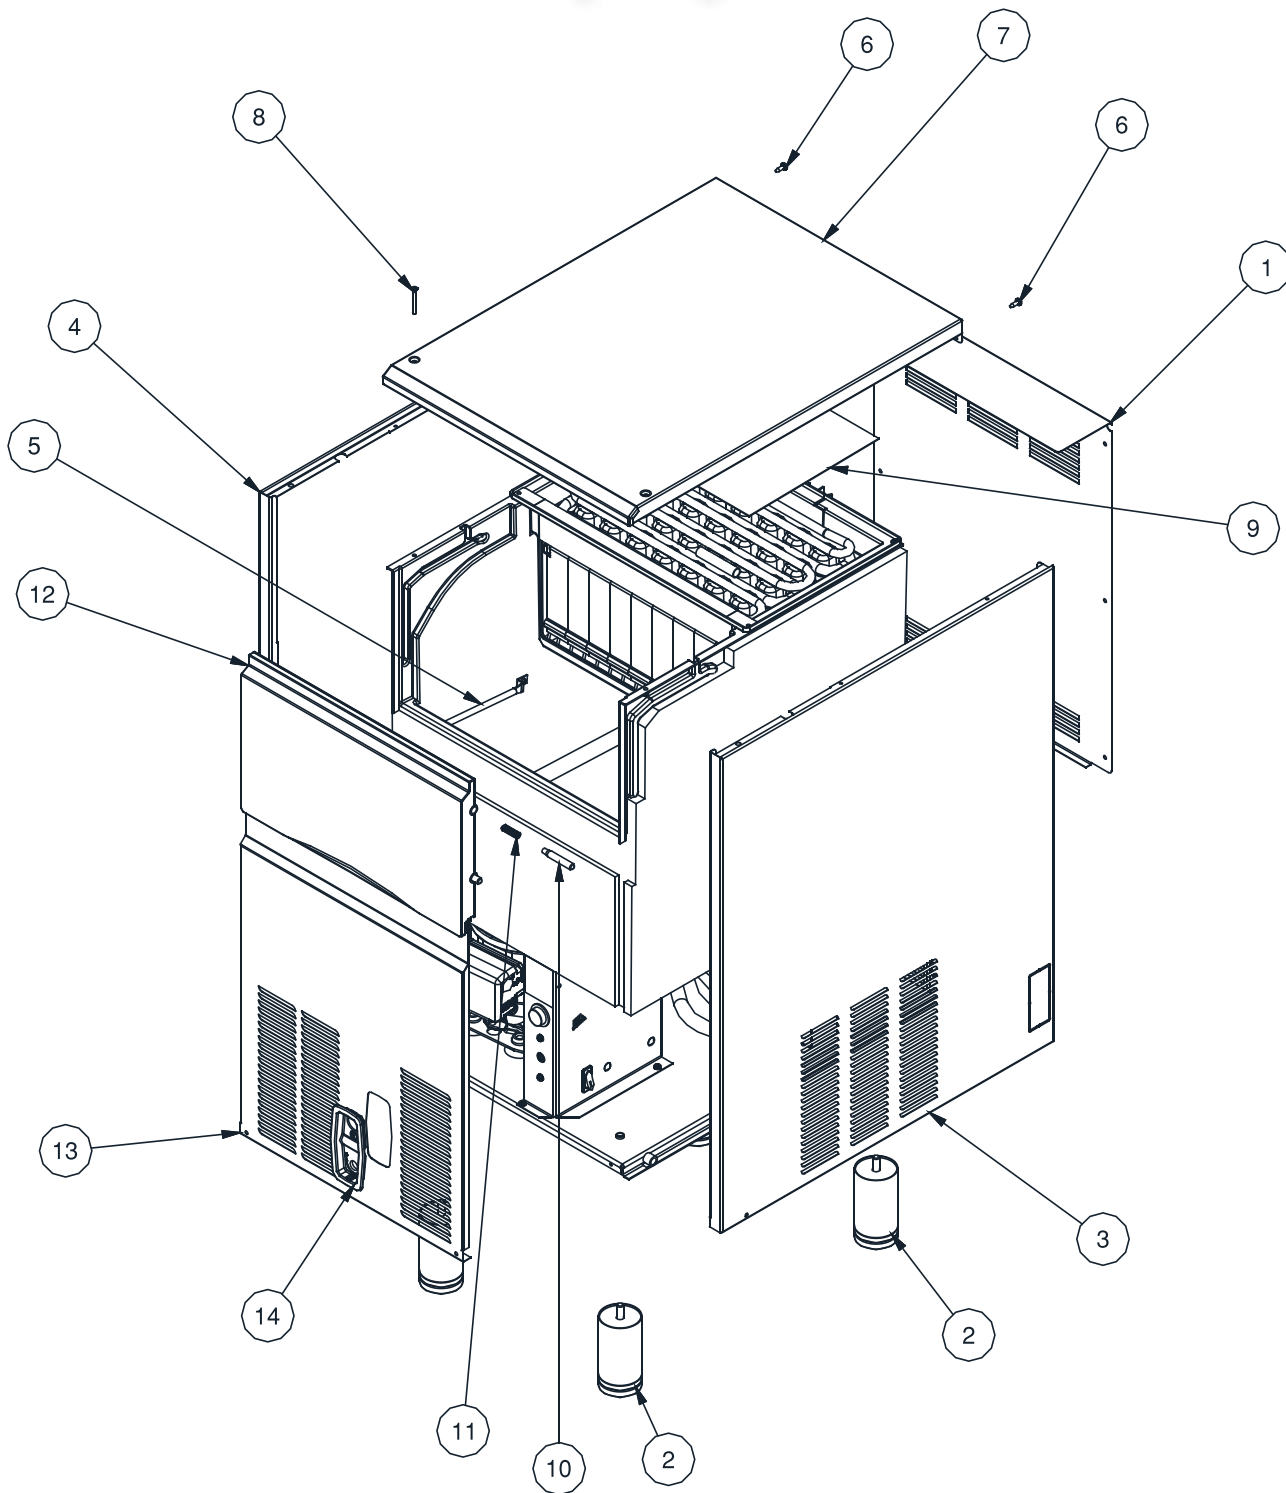

Зип Общепит

vsezip.ru

+7(812)987-08-81

Зип Общепит

vsezip.ru

+7(812)987-08-81

Pos.nr.	Codice/Code	Descrizione	Description
1	25700072/0	SCHIENALE MACCHINA	BACK PANEL
2	25570708/0	ASS. PIEDINO Ø50 H100-120	LEG ASSY Ø50 H100-120
3	25330944/0	FIANCO DESTRO	RIGHT PANEL
4	25330945/0	FIANCO SINISTRO	LEFT PANEL
5	25767049/0	TUBO PORTABULBO DEPOSITO	HOLDER PROBE STORAGE PIPE
6	12727355/0	VITE ATCB 4.2X13	SCREW ATCB 4.2X13
7	81301070/0	ASS. COPERCHIO MACCHINA	COVER ASSY
8	12901904/0	VITE TSP M4x35 A2 UNI 7688	SCREW TSP M4x35
9	25160593/0	COPERCHIO PLAST. EVAPOR.	EVAPOR. PLASTIC COVER
10	25560160/0	PERNO SCORRIMENTO PORTA	DOOR PIVOT
11	25474590/0	MOLLA PERNO PORTA	SPRING DOOR PIVOT
12	81301056/0	ASS. PORTA CS25	CS25 DOOR ASSY
13	25610182/0	PRESA D'ARIA ANTERIORE	FRONT PANEL
14	25590000/0	CORNICE COMANDI	FRAME CONTROL