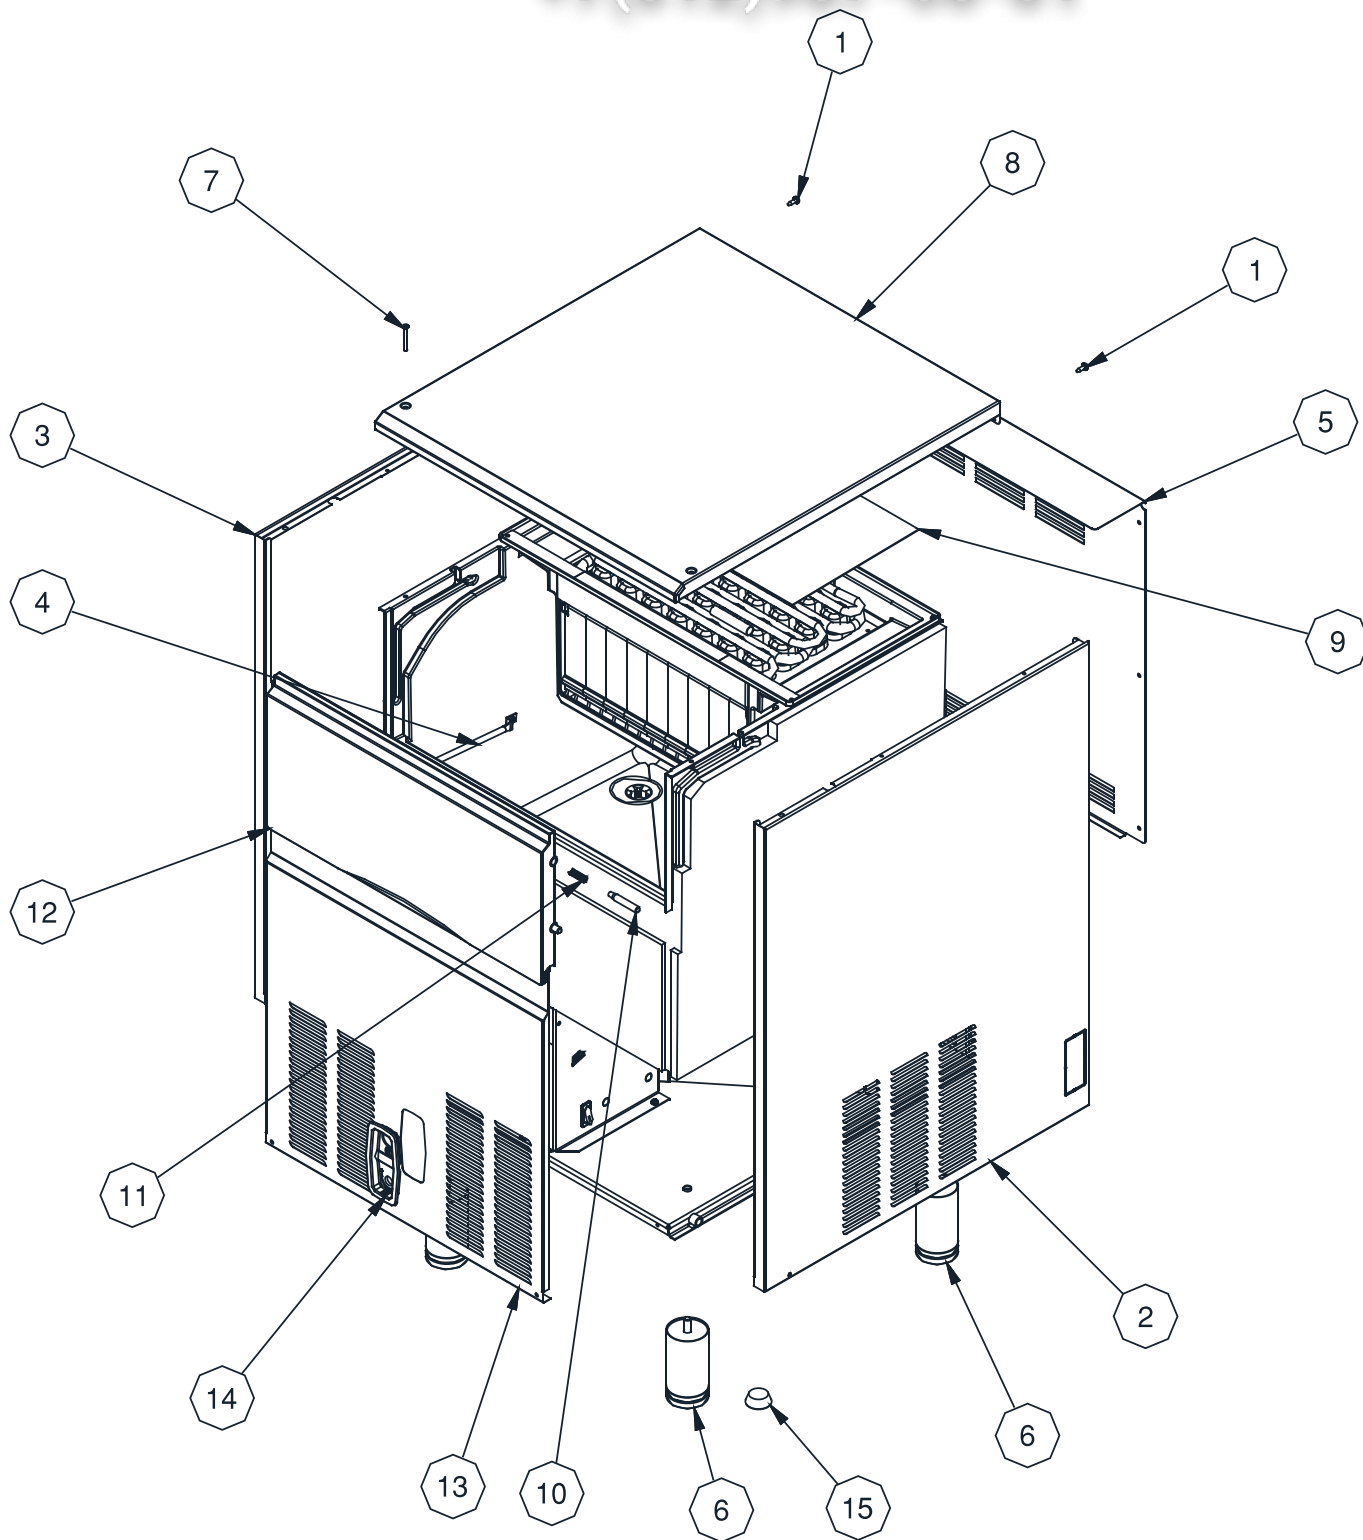

Зип Ощепит

vsezip.ru

+7(812)987-08-81

Зип Общепит

vsezip.ru

+7(812)987-0881

Pos.nr.	Codice/Code	Descrizione	Description
1	12727355/0	VITE ATCB 4.2X13	SCREW ATCB 4.2X13
2	25330944/0	FIANCO DESTRO	RIGHT PANEL
3	25330945/0	FIANCO SINISTRO	LEFT PANEL
4	25767049/0	TUBO PORTABULBO DEPOSITO	HOLDER PROBE STORAGE PIPE
5	25700073/0	SCHIENALE MACCHINA	BACK PANEL
6	25570708/0	ASS. PIEDINO Ø50 H100-120	LEG ASSY Ø50 H100-120
7	12901904/0	VITE TSP M4x35 A2 UNI 7688	SCREW TSP M4x35
8	81301071/0	ASS. COPERCHIO MACCHINA	COVER ASSY
9	25160594/0	COPERCHIO PLAST. EVAPOR.	EVAPOR. PLASTIC COVER
10	25560160/0	PERNO SCORRIMENTO PORTA	DOOR PIVOT
11	25474590/0	MOLLA PERNO PORTA	SPRING DOOR PIVOT
12	81301057/0	ASS. PORTA CS40-50	CS40-50 DOOR ASSY
13	25610183/0	PRESA D'ARIA ANTERIORE	FRONT PANEL
14	25590000/0	CORNICE COMANDI	FRAME CONTROL
15	81502119/0	ASS. PIEDINO 12 mm DIAM. 31	LITTLE LEG 12 mm ASSY