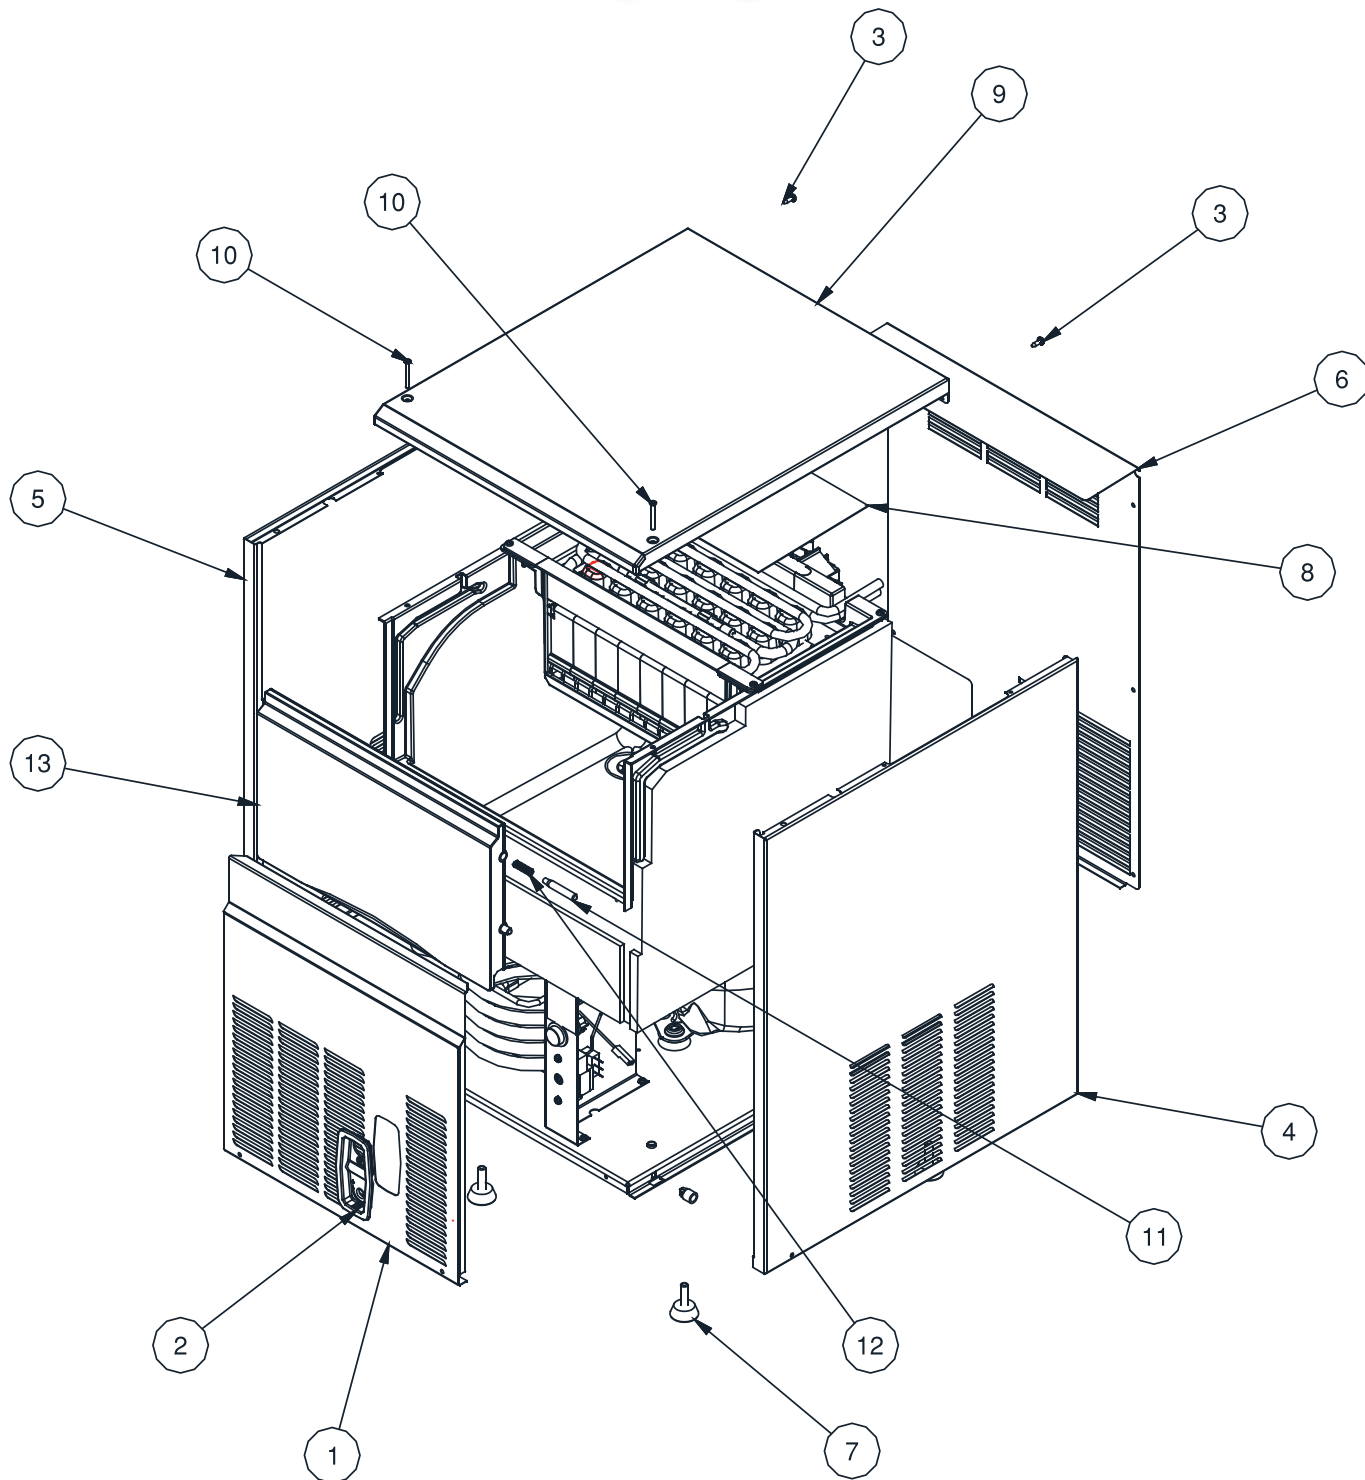

Зип Ощепит

vsezip.ru

+7(812)987-08-81

Зип Общепит

vsezip.ru

Pos.nr.	Codice/Code	Descrizione	Description
1	25610181/0	PRESA D'ARIA ANTERIORE	FRONT PANEL
2	25590000/0	CORNICE COMANDI	FRAME CONTROL
3	12727355/0	VITE ATCB 4.2X13	SCREW ATCB 4.2X13
4	25330942/0	FIANCO DESTRO	RIGHT PANEL
5	25330943/0	FIANCO SINISTRO	LEFT PANEL
6	25700071/0	SCHIENALE MACCHINA	BACK PANEL
7	81502119/0	ASS. PIEDINO 12 mm DIAM. 31	LITTLE LEG 12 mm ASSY
8	25160592/0	COPERCHIO PLAST. EVAPOR.	EVAP. PLASTIC COVER
9	81301069/0	ASS. COPERCHIO	COVER ASSY
10	12901904/0	VITE TSP M4x35	SCREW TSP M4x35
11	25560160/0	PERNO SCORRIMENTO PORTA	DOOR PIVOT
12	25474590/0	MOLLA PERNO PORTA	SPRING DOOR PIVOT
13	81301056/0	ASS. PORTA CS25	CS25 DOOR ASSY