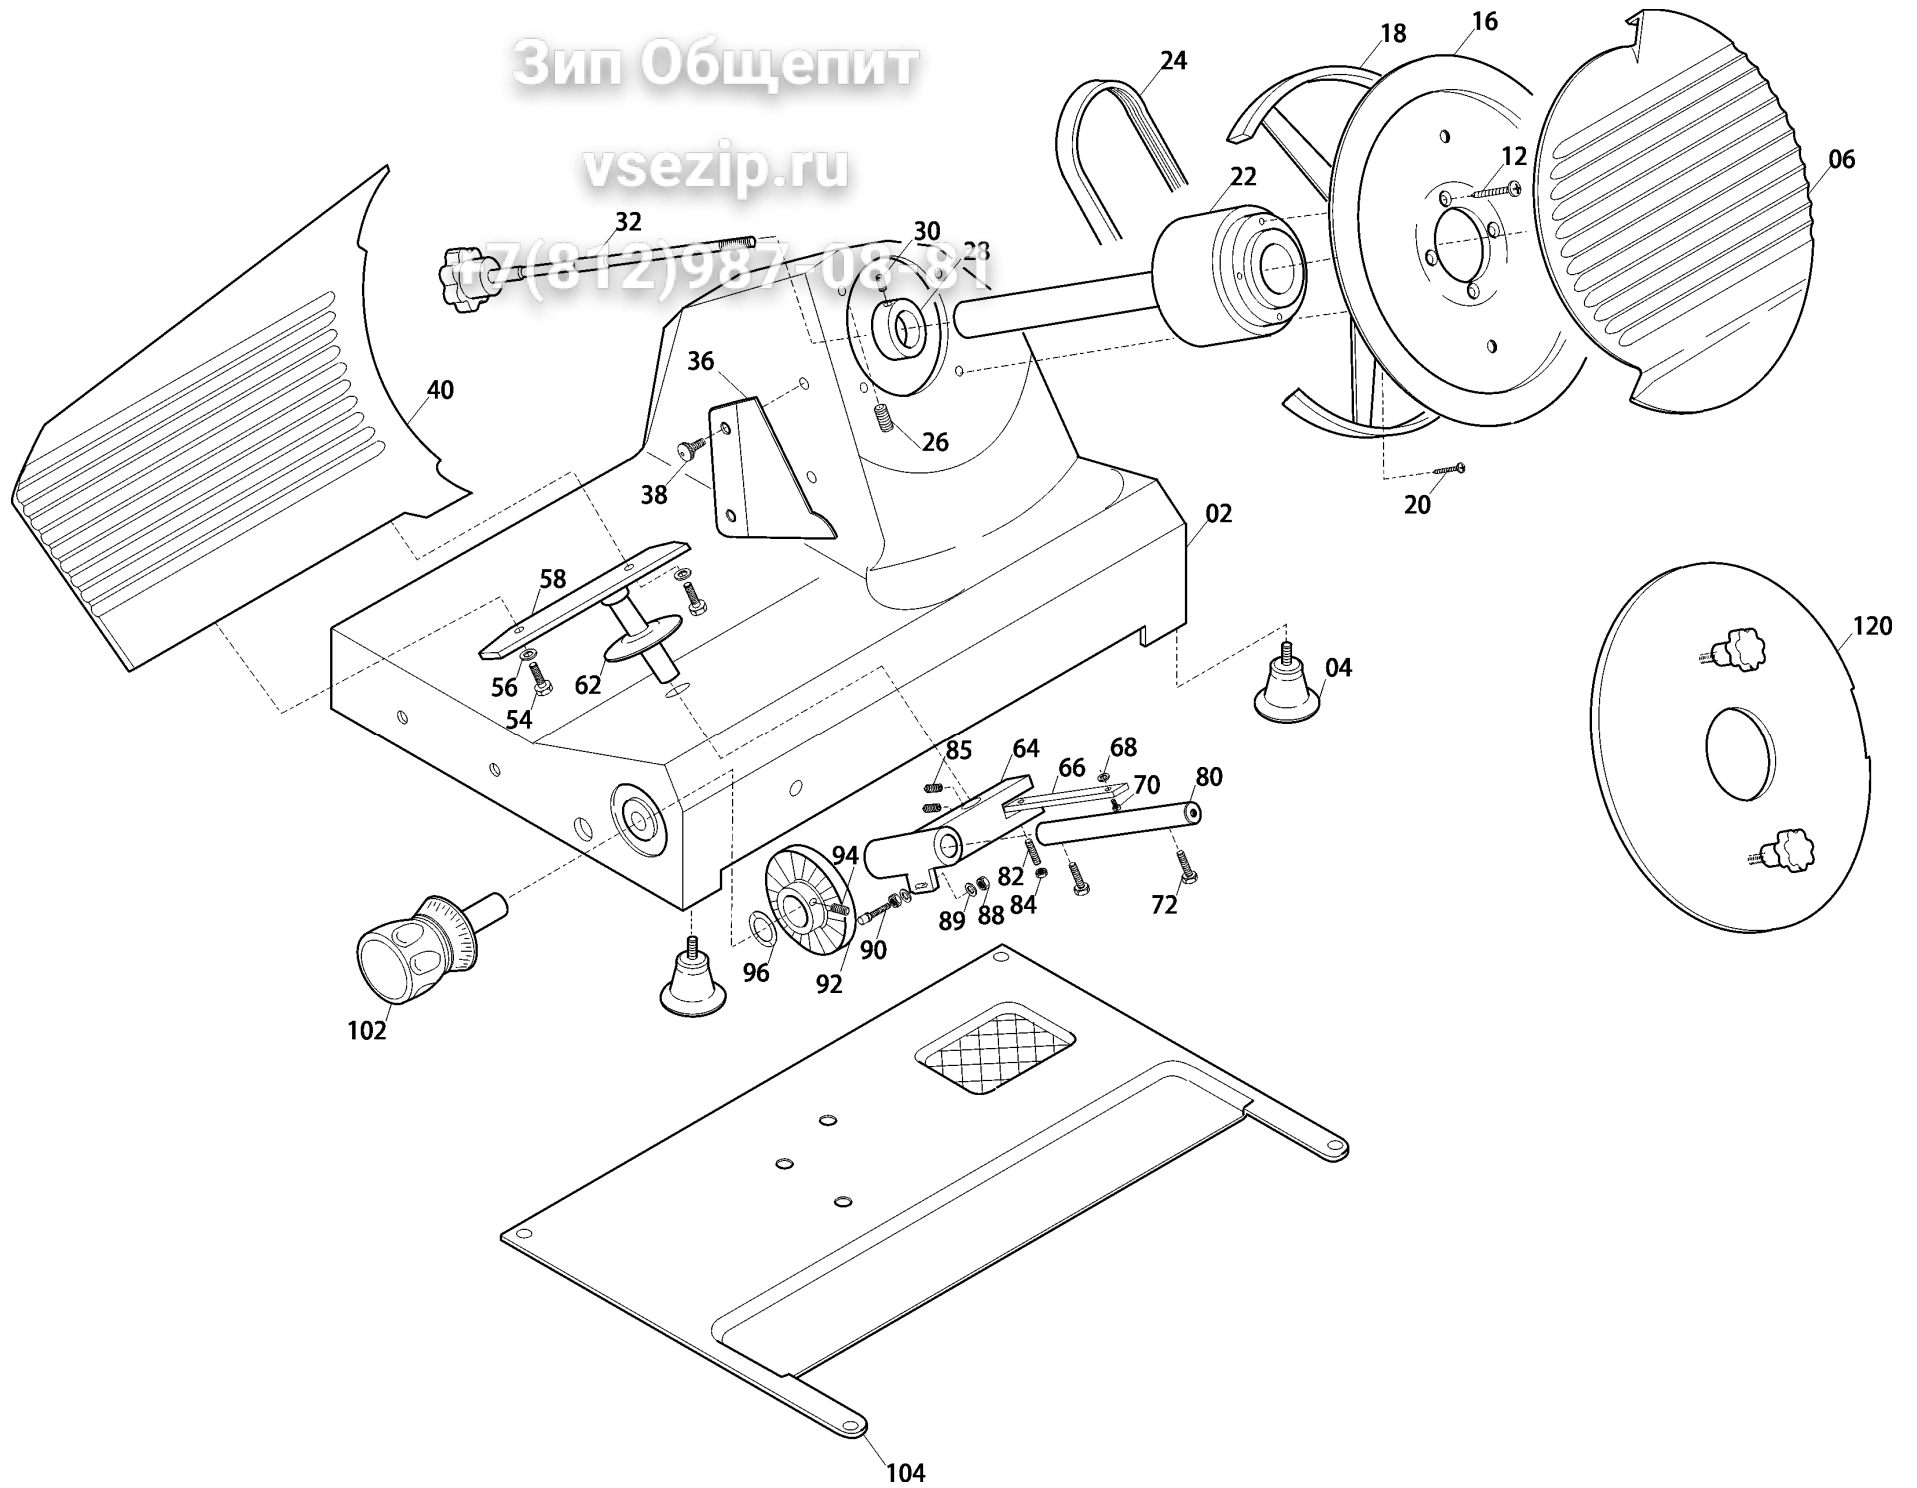

Зип Ощепит

vsezip.ru

+7(812)987-08-81