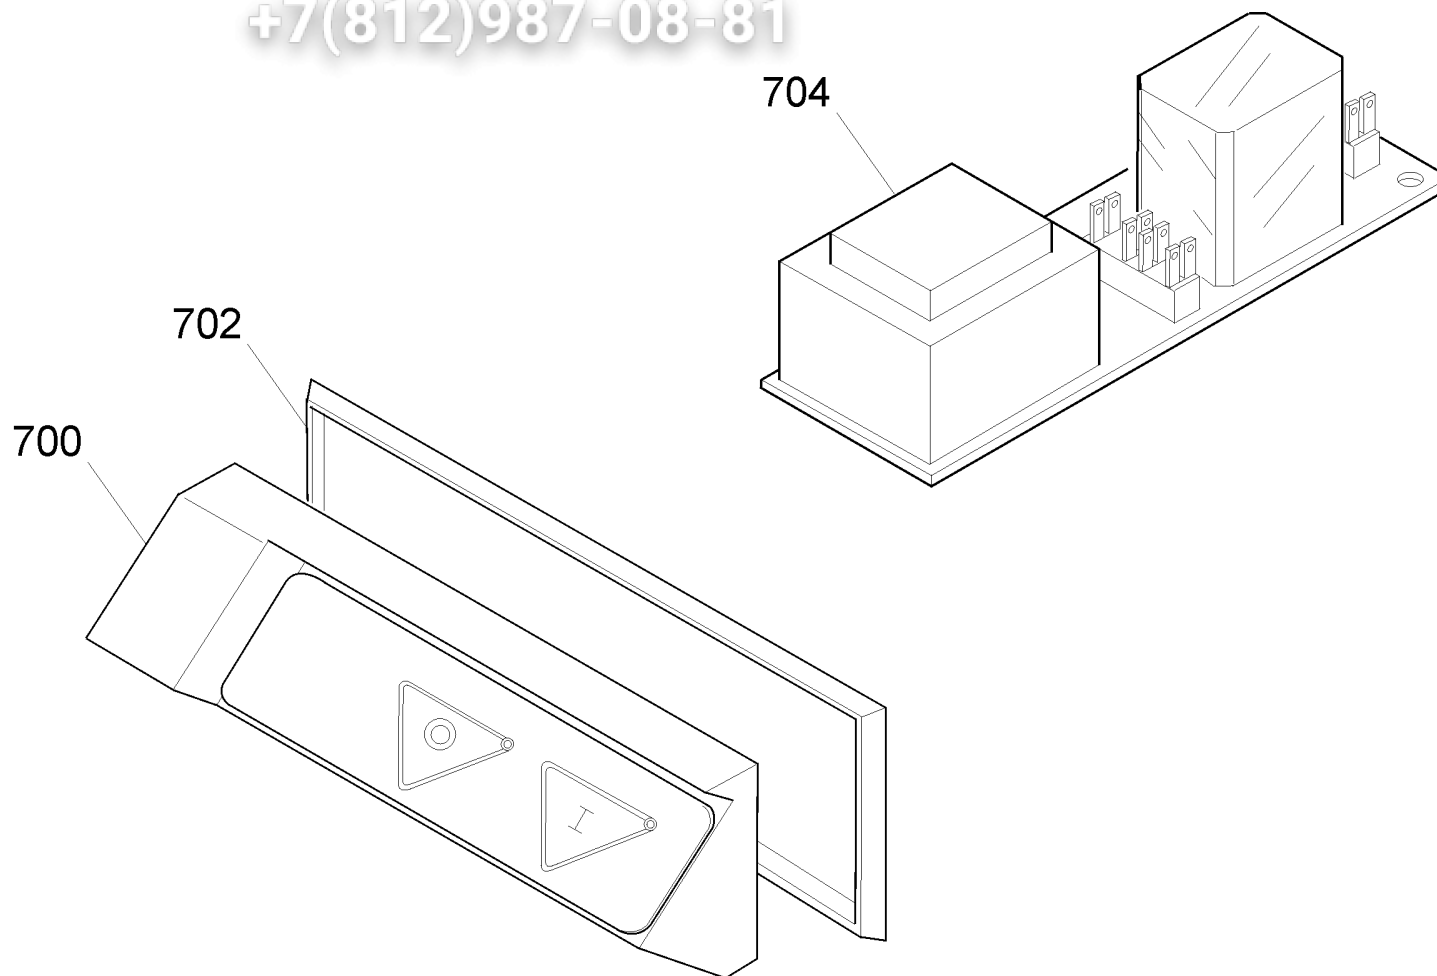

Зип Общепит

vsezip.ru

7(812)987-08-81

Nr. Elektronischer Schalter : *Elektronischer Schalter 1/2*

Name Elektronischer Schalter : *Elektronischer Schalter AGATA 300 CE TAV. UNICA*

| Ref. | Produktname | Artikel-Nr |
|------|-------------------------------------|------------|
| 800A | ELEKTRON. SCHALTER FUER AUFSCH. | 19702004 |
| 800B | PUSH-BUTTON PANEL BLUE | 19702021 |
| 800C | SWITCH COVER WHITE | 19702022 |
| 802 | GUMMI FUER EIN/AUS SCHALTER | 19563034 |
| 804A | ELEKTRONIC-PLATINE 220V FUR AUFSCH. | 19411007 |
| 804B | CIRCUIT BOARD 220-380 3-PHASE | 19411008 |

Nr. Zeichnung : *Zeichnung 1/4*

Name Zeichnung : *AGATA 300 CE TAV. 1/4*

| Ref. | Produktname | Artikel-Nr |
|------|--------------------------------------|----------------|
| 02 | FRAME SLICER 350/275/300 CE | AVA002 |
| 04 | FUSS M8 _ AUFSCHN.275-370 | 19560202 |
| 06A | BLADE GUARD UP TO 12/2008 _AGATA 300 | AVE006 |
| 06B | BLADE GUARD AGATA 300 FROM '09 | AVE006.09 |
| 102 | DIAL KNOB FOR SLICER | AVA102 |
| 104 | BODEN AUS KUNSTSTOFF _AGATA 250-300 | AVA104 |
| 12 | VITE FISS. LAMA GTA | AVA012 |
| 120 | MESSERABZIEHER FUER 300 | 19702508 |
| 16 | MESSER 300-40-3-250-H.20 CE | 1830040325020F |
| 18 | BLADE RIM GUARD 300 | AVE018 |
| 20 | VITE FIS.ANELLO PROT.GTA | AVA020 |
| 22 | PULLEY, AGATA 300 | AVE022 |
| 24 | RIEMEN TB2 380X10 | 19310207 |
| 26 | GRANO GTA | AVA026 |
| 28 | MICROSWITCH HOLDER RING | AVE028 |
| 30 | GRANO ANELLO PORTA MICRO GTA | AVA030 |
| 32 | SCHRAUBE/MESSERSCHUTZ _AGATA 250-300 | AVA032 |
| 36 | SLICE DEFLECTOR FOR AGATA 300 | AVE036 |
| 38 | DEFLECTOR SCREW _ AGATA | AVA038 |
| 40 | VELA CE GTA 300 | AVE040 |
| 54 | VITE FISS. SUPP. VELA GTA | AVA054 |
| 56 | ROND. FISS. SUPP. VELA GTA | AVA056 |
| 58 | SUPP. VELA GTA | AVA058 |
| 62 | PARA ACQUA GTA 250-275-300 | AVA062 |
| 64 | THICKNESS SETTING | AVA064 |
| 66 | PIASTR. MOV. GTA 250-275-300 | AVA066 |
| 68 | ROND. FISS. PIASTR. GTA | AVA068 |
| 70 | VITE FISS. PIASTR. GTA | AVA070 |