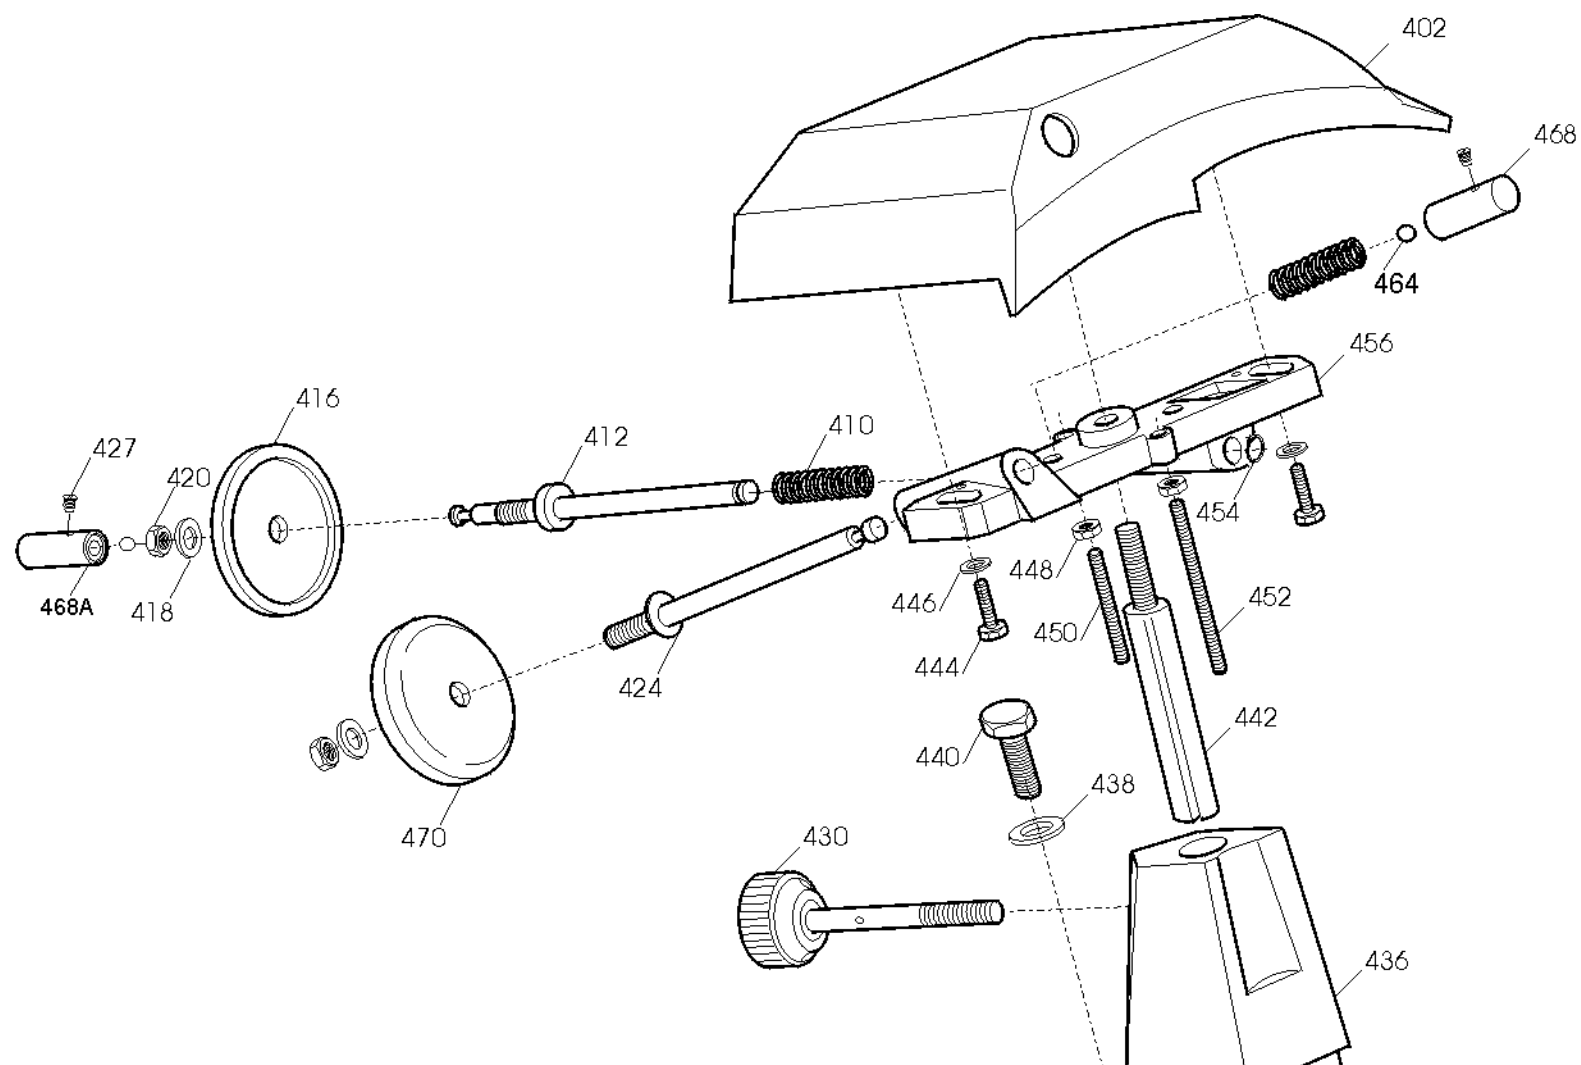

Зип Общепит

vsezip.ru

+7(812)987-08-81