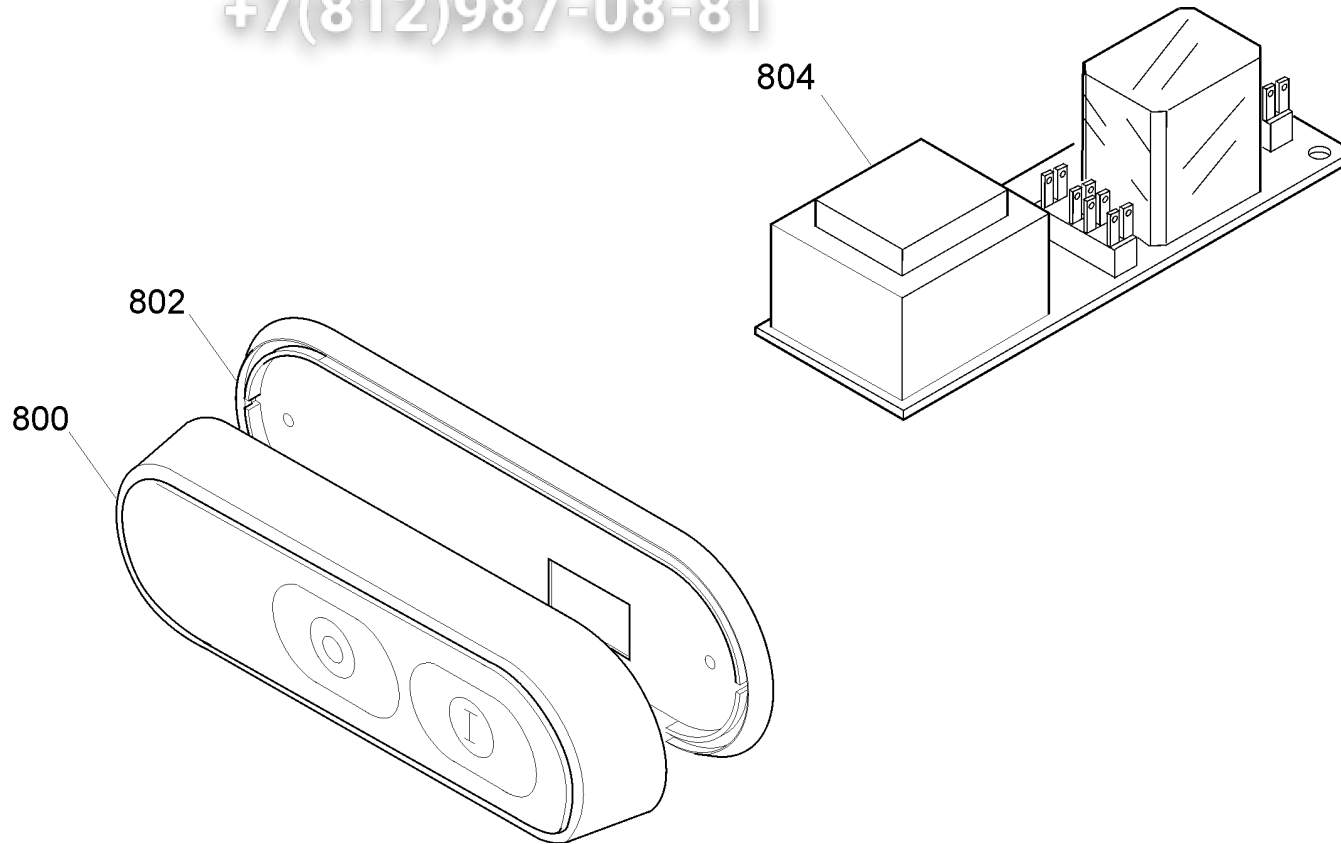

Зип Общепит

vsezip.ru

+7(812)987-08-81