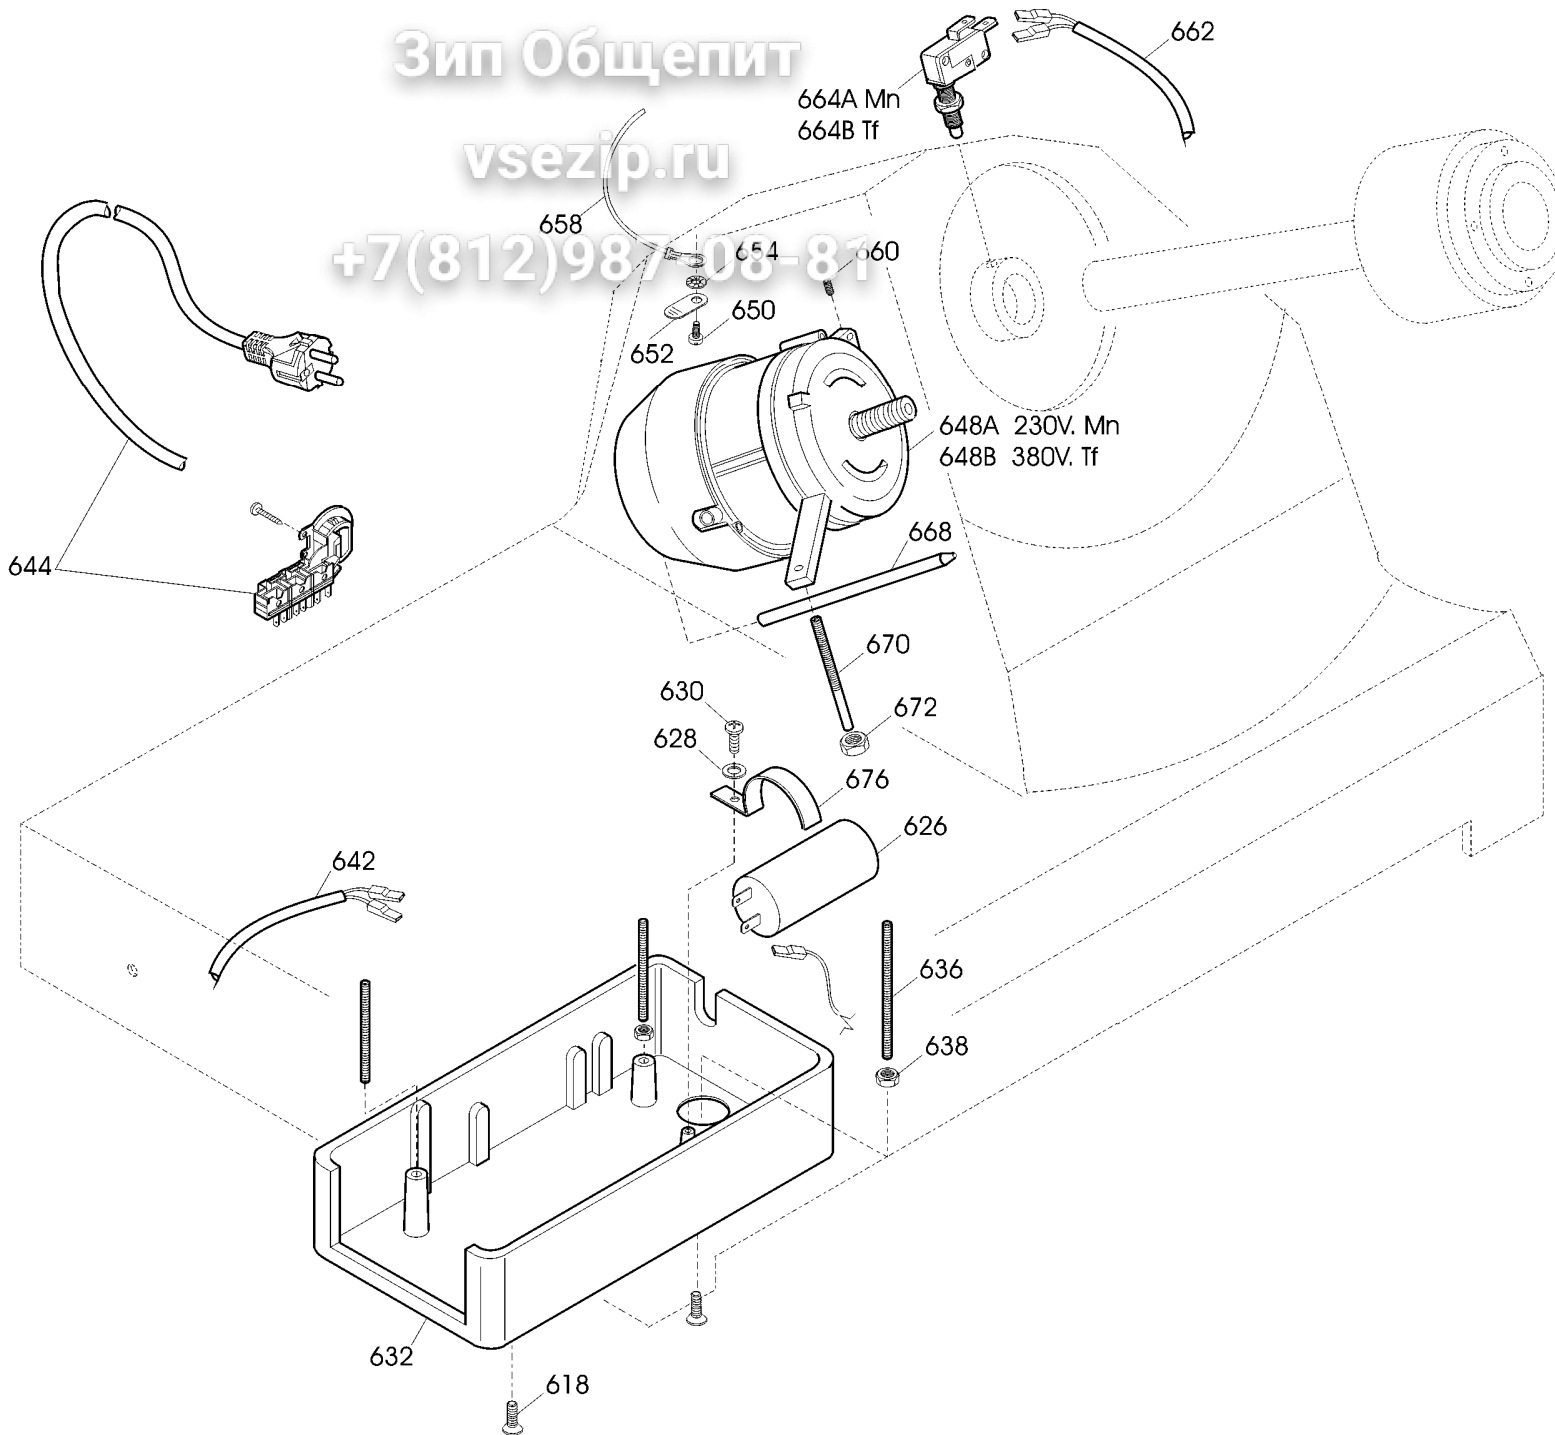

Зип Общепит

vsezip.ru

+7(812)987-08-81