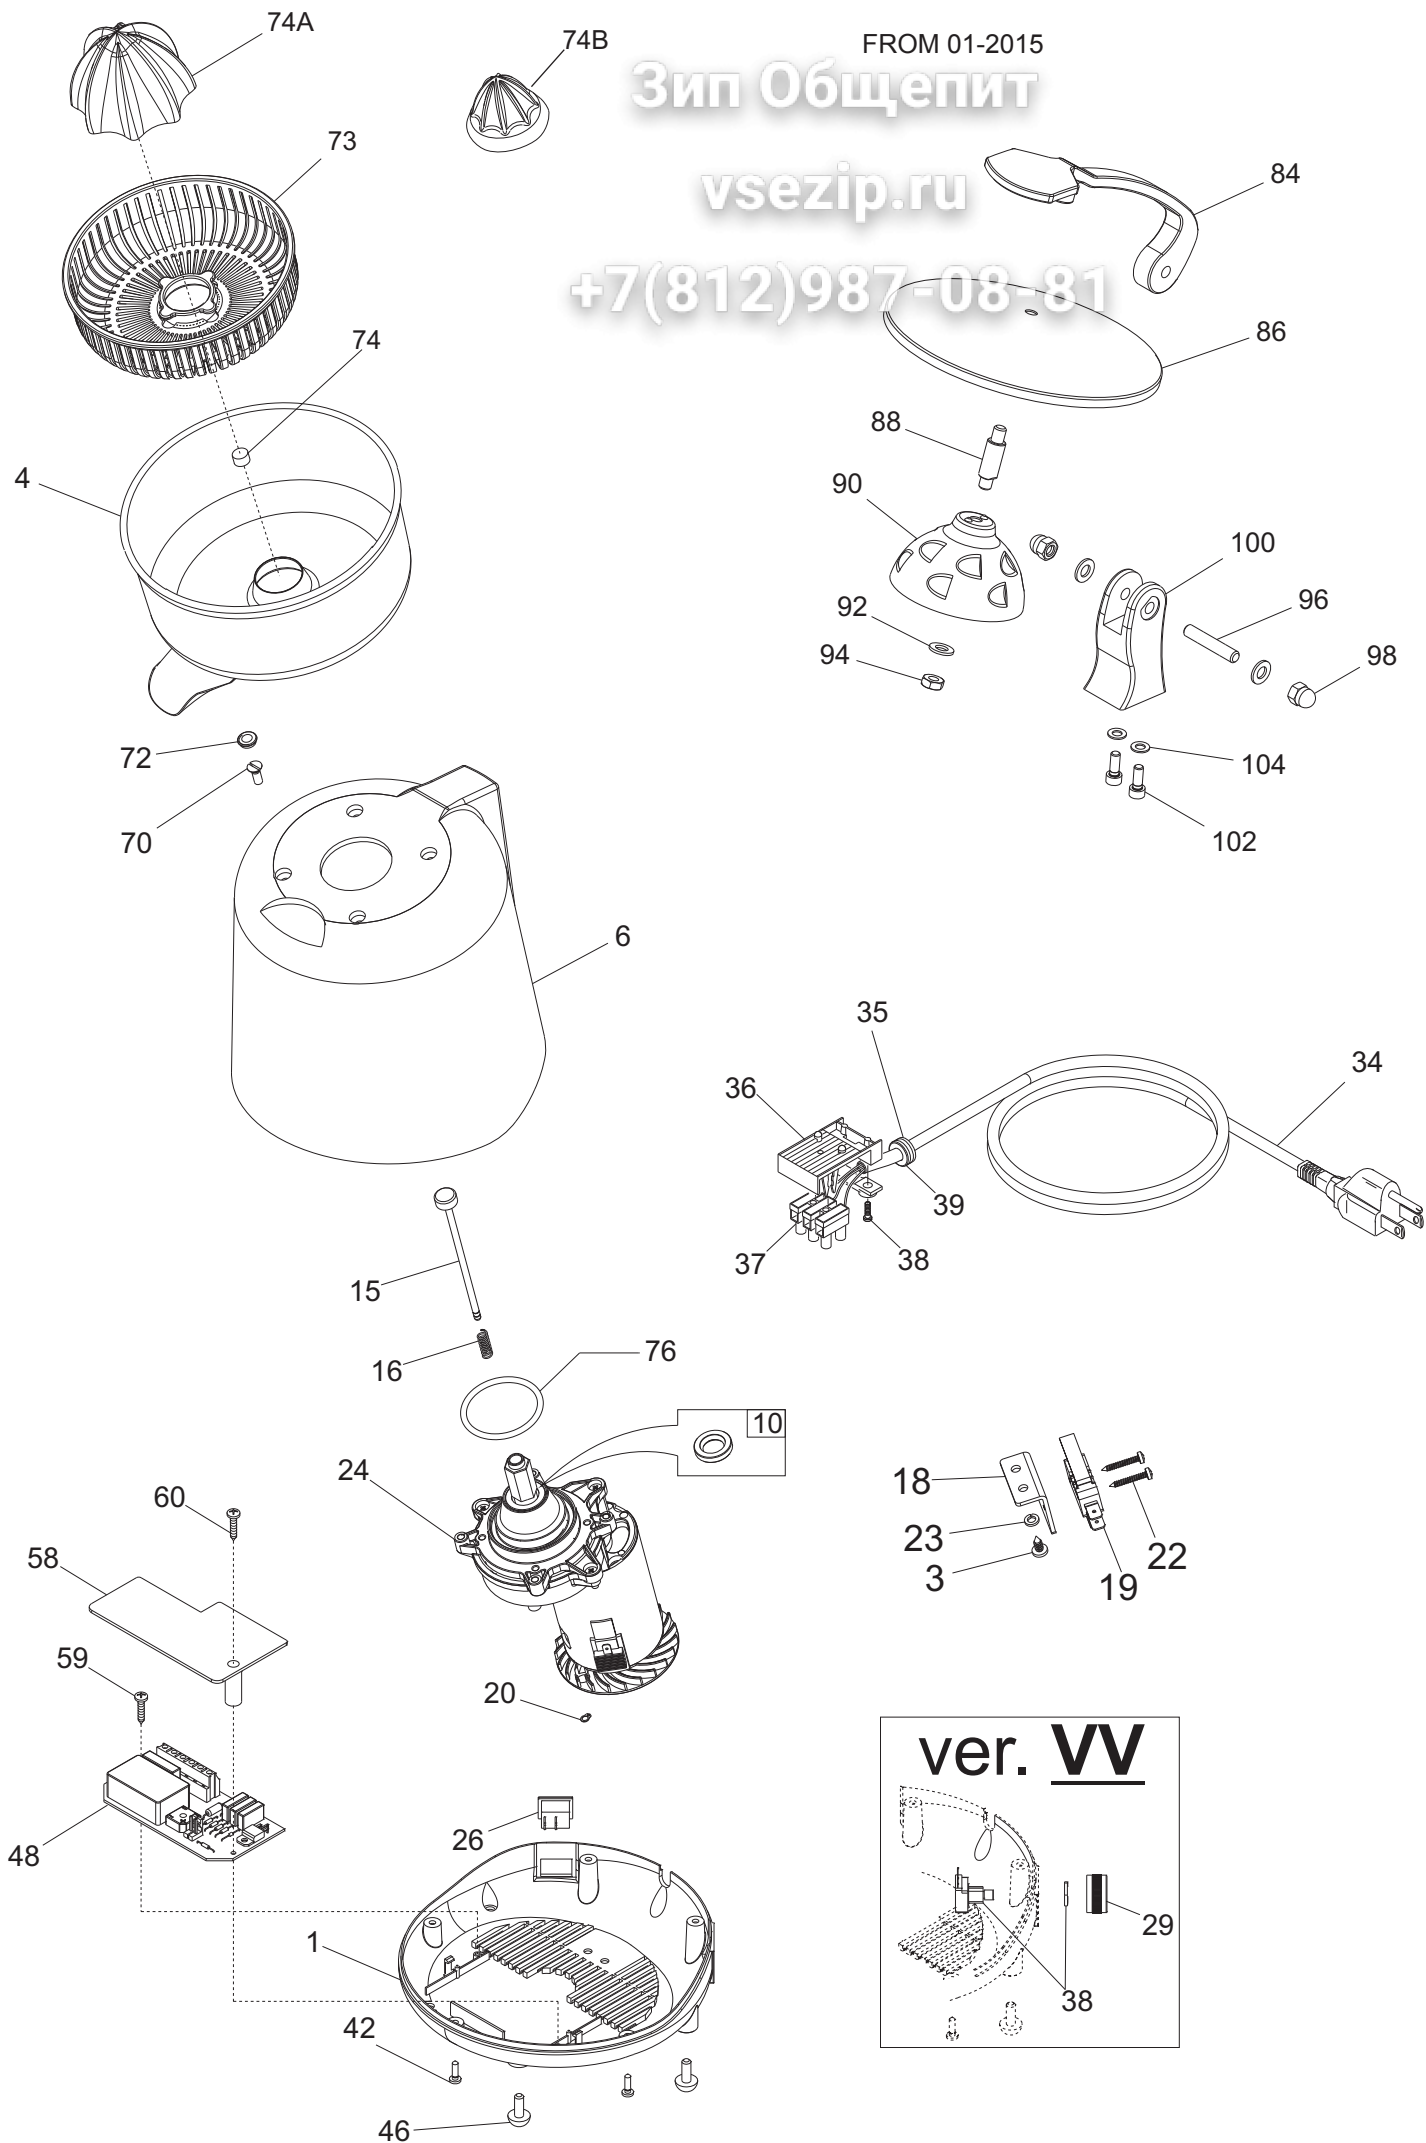

FROM 01-2015

Зип Общепит

vsezip.ru

+7(812)987-08-81

APOLLO LEVA UL - from 2015.01

Riferim	Nome prodotto	Codice
1	FONDO CAMPANA NERO PLL/DRG	IB4000710
6	CAMPANA NERA Y15 PLL	IB400700015
15	ASTINA MICRO+PULS Y15 APO	IB2080735
16	MOLLA MICRO VERTICALE APO	IB76M0701
18	PIASTRINA MICRO APO.Y14	IB2420704
19	MICRO PER FLANGIA PLL	IB5820700
20	ANELLO ZA 4 ARRESTO APO/MRC	IB77AN04
23	RONDELLA ZIN.GLOVER D.4	IB76RG04
26	INTERRUTTORE	IB5800100
29	MANOPOLA VARIAT.VELOCITA	IB4200701
34	CAVO ALIMENTAZIONE AMERICA	IB5503008
35	PASSACAVO PVC DIAM.7 TRT	IB5890700
36	PRESSACAVO PA 228 PLL	IB5900700
37	MORSETTIERA PA 27 12 POLI	IB5906410
38	POTENZIOMETRO 100K X VARIATORE	IB5940010
38	VITE AUT.TC CROCE ZINC. 3,5X13	IB76VCR03,5X13
42	VITE AUT.TC CROCE ZINC. 3,5X13	IB76VCR03,5X13
46	KIT PIEDINO GOMMA (5 PZ)	IB4306402A
48	SCHEDA RADR.C.C. 110/60 PLL	IB5940708
58	CAPOTTINA SALVAG. PLL	IB4000715
59	VITE AUT.TC CROCE INOX 2,9X6,5	IB77VCR02,9X6,5
60	VITE AUT.TC CROCE INOX 2,9X9,5	IB77VCR02,9X9,5
70	VITE SVAS.CROCE IX M5X14	IB77VSC05X14
72	PIEDINI X VASCHETTA PLL	IB4180710
73	SETACCIO STATICO MRC	IB4000750
74A	PIGNA GRANDE MRC	IB4000730
74B	PIGNA LIMONI MRC	IB4000735
84	LEVA ANODIZZATA PLL	IB1280705
86	COPERTURA ACCIAIO LEVA PLL	IB2260715
88	DIST. INOX X LEVA PLL	IB2080716
90	LUNETTA ACCIAIO APO/MCR	IB1000005
92	RONDELL.INOX D 08X15	IB77R08X15
94	DADO INOX MEDIO M 8 SX PLL	IB77D08MS
96	PRIGIONIERO ZINC.LEVA PLL	IB2020700
98	DADO INOX CIECO M 8 PLL	IB77DC08
100	SUPP.LEVA ANODIZZATA PLL	IB1280710
102	VITE TE INCASS.ZINC.M 6 X 16	IB76VEI06X16
104	RONDELLA ZIN. GLOVER D.6	IB76RG06
106	ANELLO OR 4175 CONO APO	IB4104034