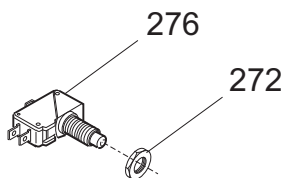

Зип Общепит

vsezip.ru

+7(812)987-08-81

fino al/until 2003

Зип Общепит

vsezip.ru

200C	CAVO ALIM.COMP. MN CINA 3X1 NEOPR	194105121
200B	UK POWER CORD SINGLE PHASE	19410504
200A	SUPPLY CORD SINGLE-PHASE "SHUKO"	19410502
202	STRAIN RELIEF _ C4-C6-C9	MSC04N202
236	SPEED CONTROL KNOB FOR C4-C6-C9VV	MSC04V236
238	SPEED CONTROL LABEL _ C4-C6-C9 VV	MSC04V238
256A	PCB + SPEED VARIATOR - C9VV	MSC09V256
257+240	FUORI PRODUZIONE-OUT OF PRODUCTION	00-OUT
260	VITE TC+ DIN 7985 M3X16	IX27985003016
262	MECHANICAL MICROSWITCH C4-C6	MSC04N262
264	MICROSWITCH HOLDER C4-C6	MSC04N264
268	DADO ES. DIN 439 M 3 BASSO	IX2439003
270	VITE TSP+ DIN 965 M 3X8	IX2965003008
276+272	MECHANICAL MICROSWITCH _ C4-C6-C9	MSC04N276
280	TERMINAL BOARD _ C4-C6-C9	MSC04N280
286	NOISE FILTER C9	MSC09V286
292	LEVER MICROSWITCH FOR CUTTER	MSC04N292