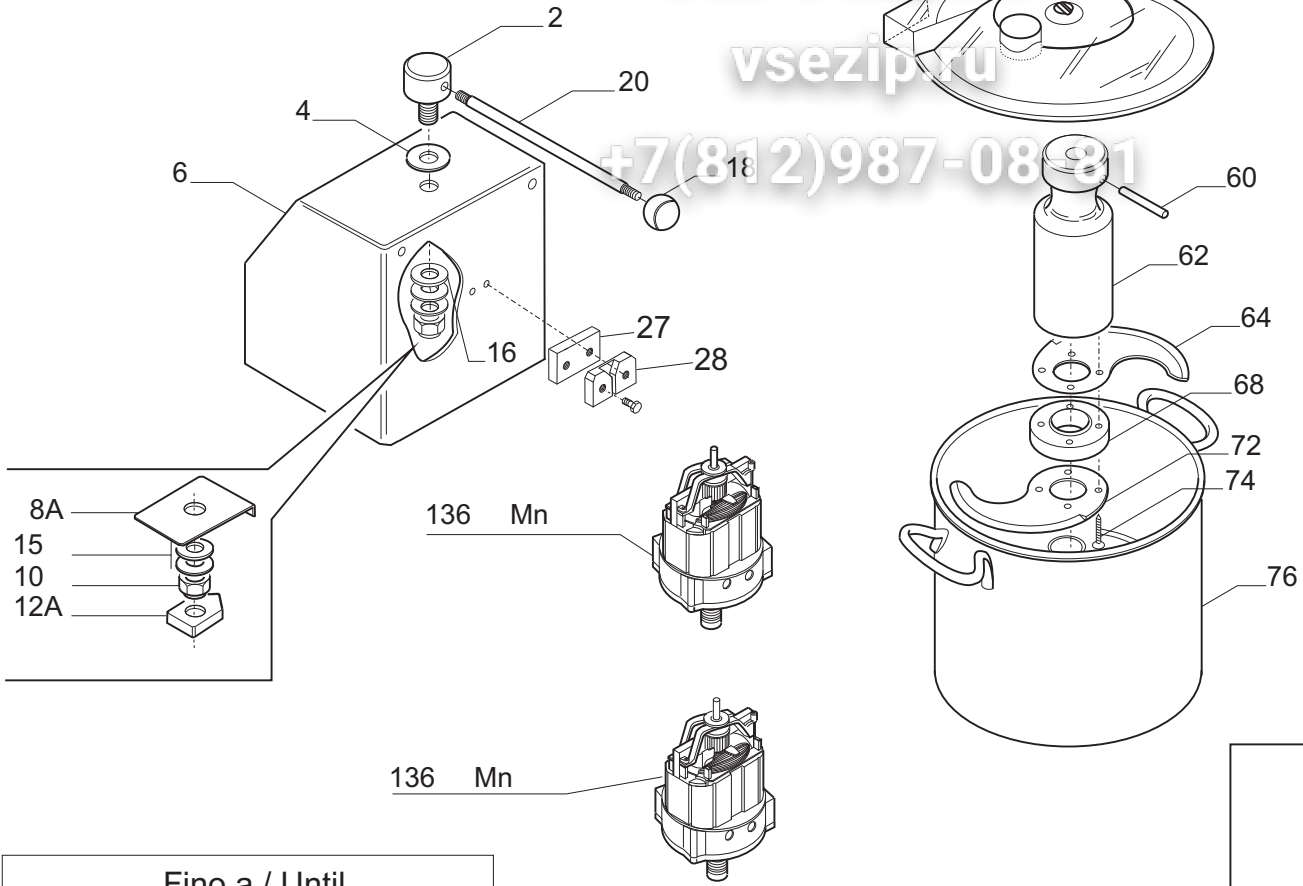

Зип Общежит
vsezir.ru
+7(812)987-0881

Зип Общепит

vsezip.ru

+7(812)987-0888

0	SHAFT W/REGULAR KNIVES FOR C9	MSC09AMON
2	Rod holder pin	MSC09V002
4	Clutch washer	MSC09V004
6	FRAME HEAD C9	MSC09V006
08A	Clutch base	MSC04N008A
10	Clutch nut	MSC04N010
12A	Microswitch cam	MSC04N012A
15	MOLLA A TAZZA 12,2X25X0,7	FE20930120250.7
18	Arm knob	MSC09V018
20	Arm	MSC09V020
27	DISTANZIALE GUIDA PENTOLA C9	MSC09V027
28	BOWL SLIDEWAY FOR C4-C6	MSC04N028
30	VITE TSP+ DIN 965 M 4X20	IX2965004020
52	LID W/GASKET FOR C9 FROM OCT 03	MSC09V052A
54	LID PLUG _ C 9 VV	MSC09V054
60	BLADE HOLDER PIN _ C9 VV	MSC09V060
62	BLADE HOLDER _ C9 VV	MSC09V062
62P	PORTA LAMA PER PESTO C9	MSC09V062P
64V	COLTELLO SUP. ALTO PESTO C9	MSC09V064V
64F	Punched upper knife	MSC09V064F
64P	COLTELLO SUP. IMPASTI C9	MSC09V064P
64Z	SERRATED UPPER KNIFE C9	MSC09V064Z
64	UPPER KNIFE FOR C 9 VV	MSC09V064
68	KNIFE SPACER _ C9 VV	MSC09V068
68P	DISTANZIALE COLTELLI PESTO C9	MSC09V068P
72F	Punched bottom knife	MSC09V072F
72Z	LOWER SERRATED KNIFE C9	MSC09V072Z
72	LOWER KNIFE FOR C 9 VV	MSC09V072
74	VITE PORTALAMA C9	MSC09V074
76	BOWL FOR C9 VV	MSC09V076
80	Gum until 1999	MSC04N080A
82	VITE TC+ DIN 7985 M5X12	IX27985005012
90	Frame body	MSC09V090
94	FUORI PRODUZIONE-OUT OF PRODUCTION	00-OUT
101	FUORI PRODUZIONE-OUT OF PRODUCTION	00-OUT
102	Stainless steel plate	MSC09V102
104	ALUMINIUM SHAFT FOR C9 VV	MSC09V104
108	PULLEY _ C 9 VV	MSC09V108
110	SCREW DIN 916 M 8X10 NE	NE0916008010
112	BELT FOR C9	MSC09V112
114	FOOT M5 FOR SLICER/CUTTER	19560201
116	BOTTOM SAFETY GRATE FOR C 9 VV	MSC09V116
125	SMALL PULLEY C9	MSC09V125
136	MOTOR 230V 50Hz C4-C6-C9	MSC04N136
160A	FUORI PRODUZIONE-OUT OF PRODUCTION	00-OUT
160B	Big motor holder	MSC09V134
170	BOWL SCRAPER, RED COLOUR	MSC04N200
174	SHARPENING STONE, CUTTER	MSC04N174