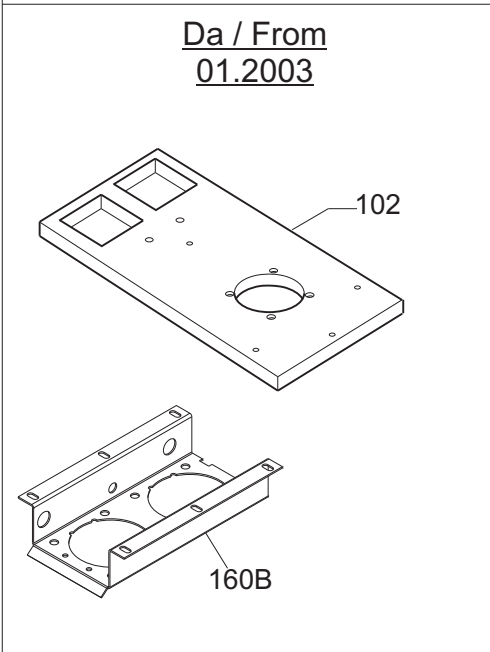

Зип Общежит
vsezir.ru
+7(812)987-0881

Зип Общепит

vsezip.ru

+7(812)987-0888

0	SHAFT W/REGULAR KNIVES FOR C9	MSC09AMON
2	Rod holder pin	MSC09V002
4	Clutch washer	MSC09V004
6	FRAME HEAD C9	MSC09V006
08A	Clutch base	MSC04N008A
10	Clutch nut	MSC04N010
12A	Microswitch cam	MSC04N012A
15	MOLLA A TAZZA 12,2X25X0,7	FE20930120250.7
18	Arm knob	MSC09V018
20	Arm	MSC09V020
27	DISTANZIALE GUIDA PENTOLA C9	MSC09V027
28	BOWL SLIDEWAY FOR C4-C6	MSC04N028
30	VITE TSP+ DIN 965 M 4X20	IX2965004020
52	LID W/GASKET FOR C9 FROM OCT 03	MSC09V052A
54	LID PLUG _ C 9 VV	MSC09V054
60	BLADE HOLDER PIN _ C9 VV	MSC09V060
62	BLADE HOLDER _ C9 VV	MSC09V062
62P	PORTA LAMA PER PESTO C9	MSC09V062P
64V	COLTELLO SUP. ALTO PESTO C9	MSC09V064V
64F	Punched upper knife	MSC09V064F
64P	COLTELLO SUP. IMPASTI C9	MSC09V064P
64Z	SERRATED UPPER KNIFE C9	MSC09V064Z
64	UPPER KNIFE FOR C 9 VV	MSC09V064
68	KNIFE SPACER _ C9 VV	MSC09V068
68P	DISTANZIALE COLTELLI PESTO C9	MSC09V068P
72F	Punched bottom knife	MSC09V072F
72Z	LOWER SERRATED KNIFE C9	MSC09V072Z
72	LOWER KNIFE FOR C 9 VV	MSC09V072
74	VITE PORTALAMA C9	MSC09V074
76	BOWL FOR C9 VV	MSC09V076
80	Gum until 1999	MSC04N080A
82	VITE TC+ DIN 7985 M5X12	IX27985005012
90	Frame body	MSC09V090
94	FUORI PRODUZIONE-OUT OF PRODUCTION	00-OUT
101	FUORI PRODUZIONE-OUT OF PRODUCTION	00-OUT
102	Stainless steel plate	MSC09V102
104	ALUMINIUM SHAFT FOR C9 VV	MSC09V104
108	PULLEY _ C 9 VV	MSC09V108
110	SCREW DIN 916 M 8X10 NE	NE0916008010
112	BELT FOR C9	MSC09V112
114	FOOT M5 FOR SLICER/CUTTER	19560201
116	BOTTOM SAFETY GRATE FOR C 9 VV	MSC09V116
125	SMALL PULLEY C9	MSC09V125
136	MOTOR 230V 50Hz C4-C6-C9	MSC04N136
160A	FUORI PRODUZIONE-OUT OF PRODUCTION	00-OUT
160B	Big motor holder	MSC09V134
170	BOWL SCRAPER, RED COLOUR	MSC04N200
174	SHARPENING STONE, CUTTER	MSC04N174