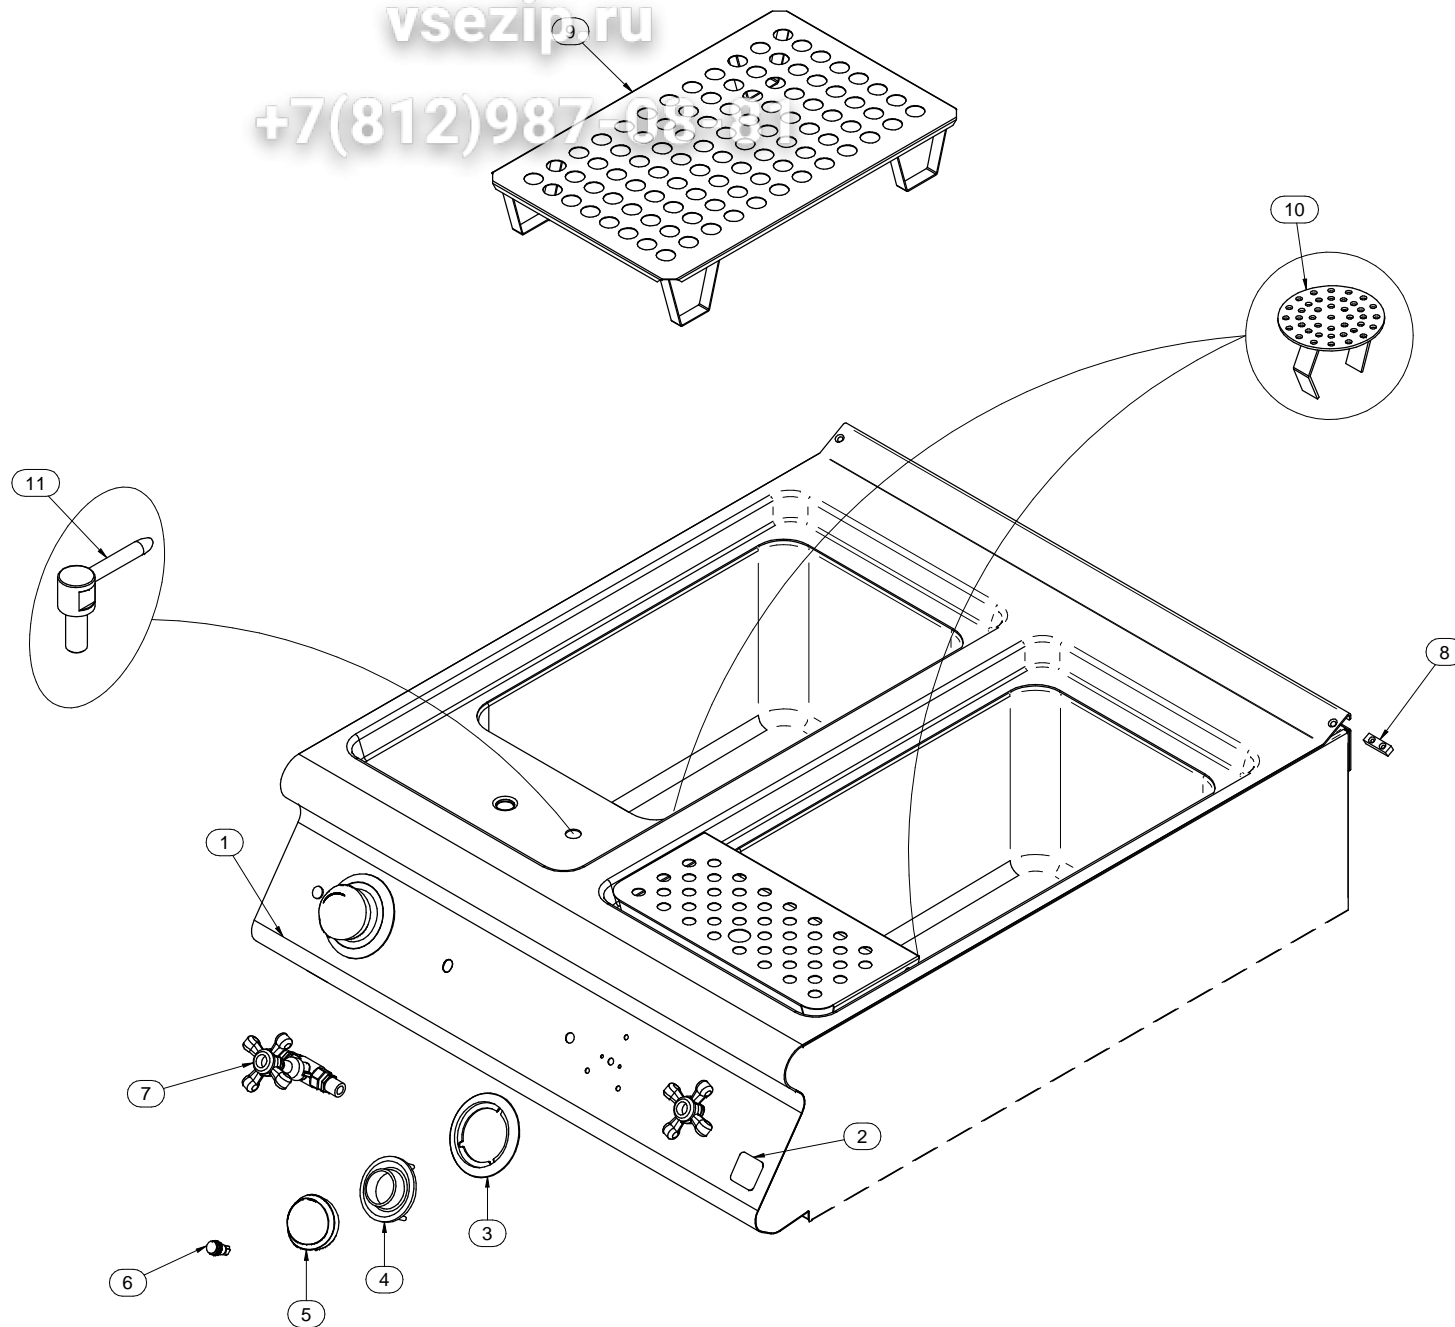

Зип Общепит

vsezip.ru

+7(812)987-98-83

Mod./Type: **70/... CPES - 90/... CPES**

cod./num. 2531849.00

Зип Общепит
SIMPLE

data/date: 09/09/2014

vsezip.ru

+7(812)987-08-81

Mod./Type: **EM70 - EM90 .../40 ... - .../80 ... - .../120 ...**

cod./num. 2531578.00

EM90/130 ... VANO / CABINET

data/date: 05/06/2014

vsezip.ru

+7(812)987-08-81