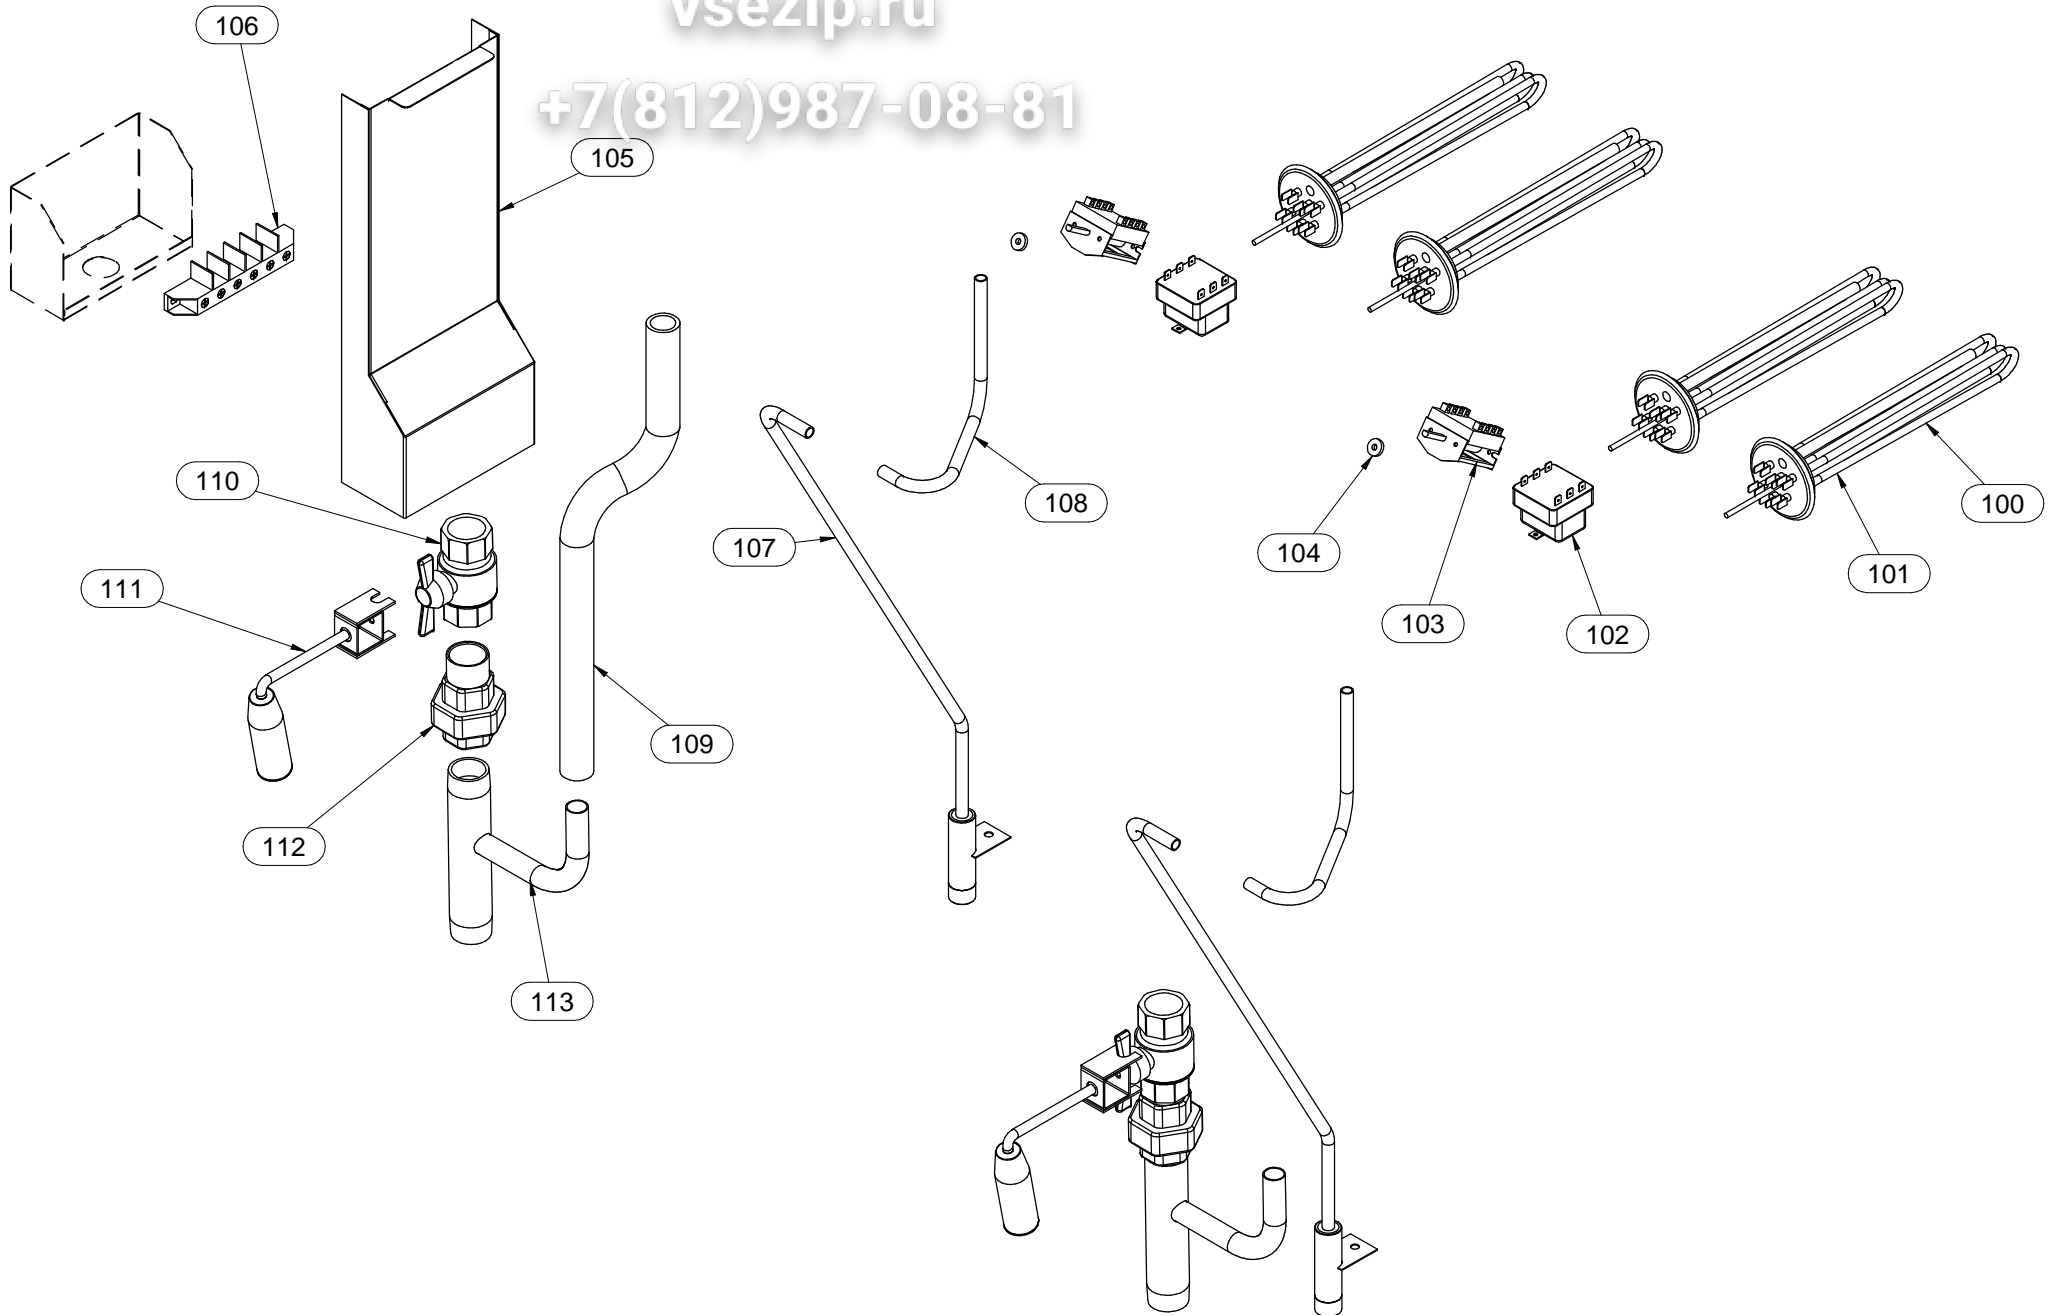

Зип Общепит

vsezip.ru

+7(812)987-98-83

Mod./Type: **70/... CPES - 90/... CPES**

cod./num. 2531849.00

Зип Общепит
SIMPLE

data/date: 09/09/2014

vsezip.ru

+7(812)987-08-81

Mod./Type: **EM70 - EM90 .../40 ... - .../80 ... - .../120 ...**

cod./num. 2531578.00

EM90/130 ... VANO / CABINET

data/date: 05/06/2014

vsezip.ru

+7(812)987-08-81