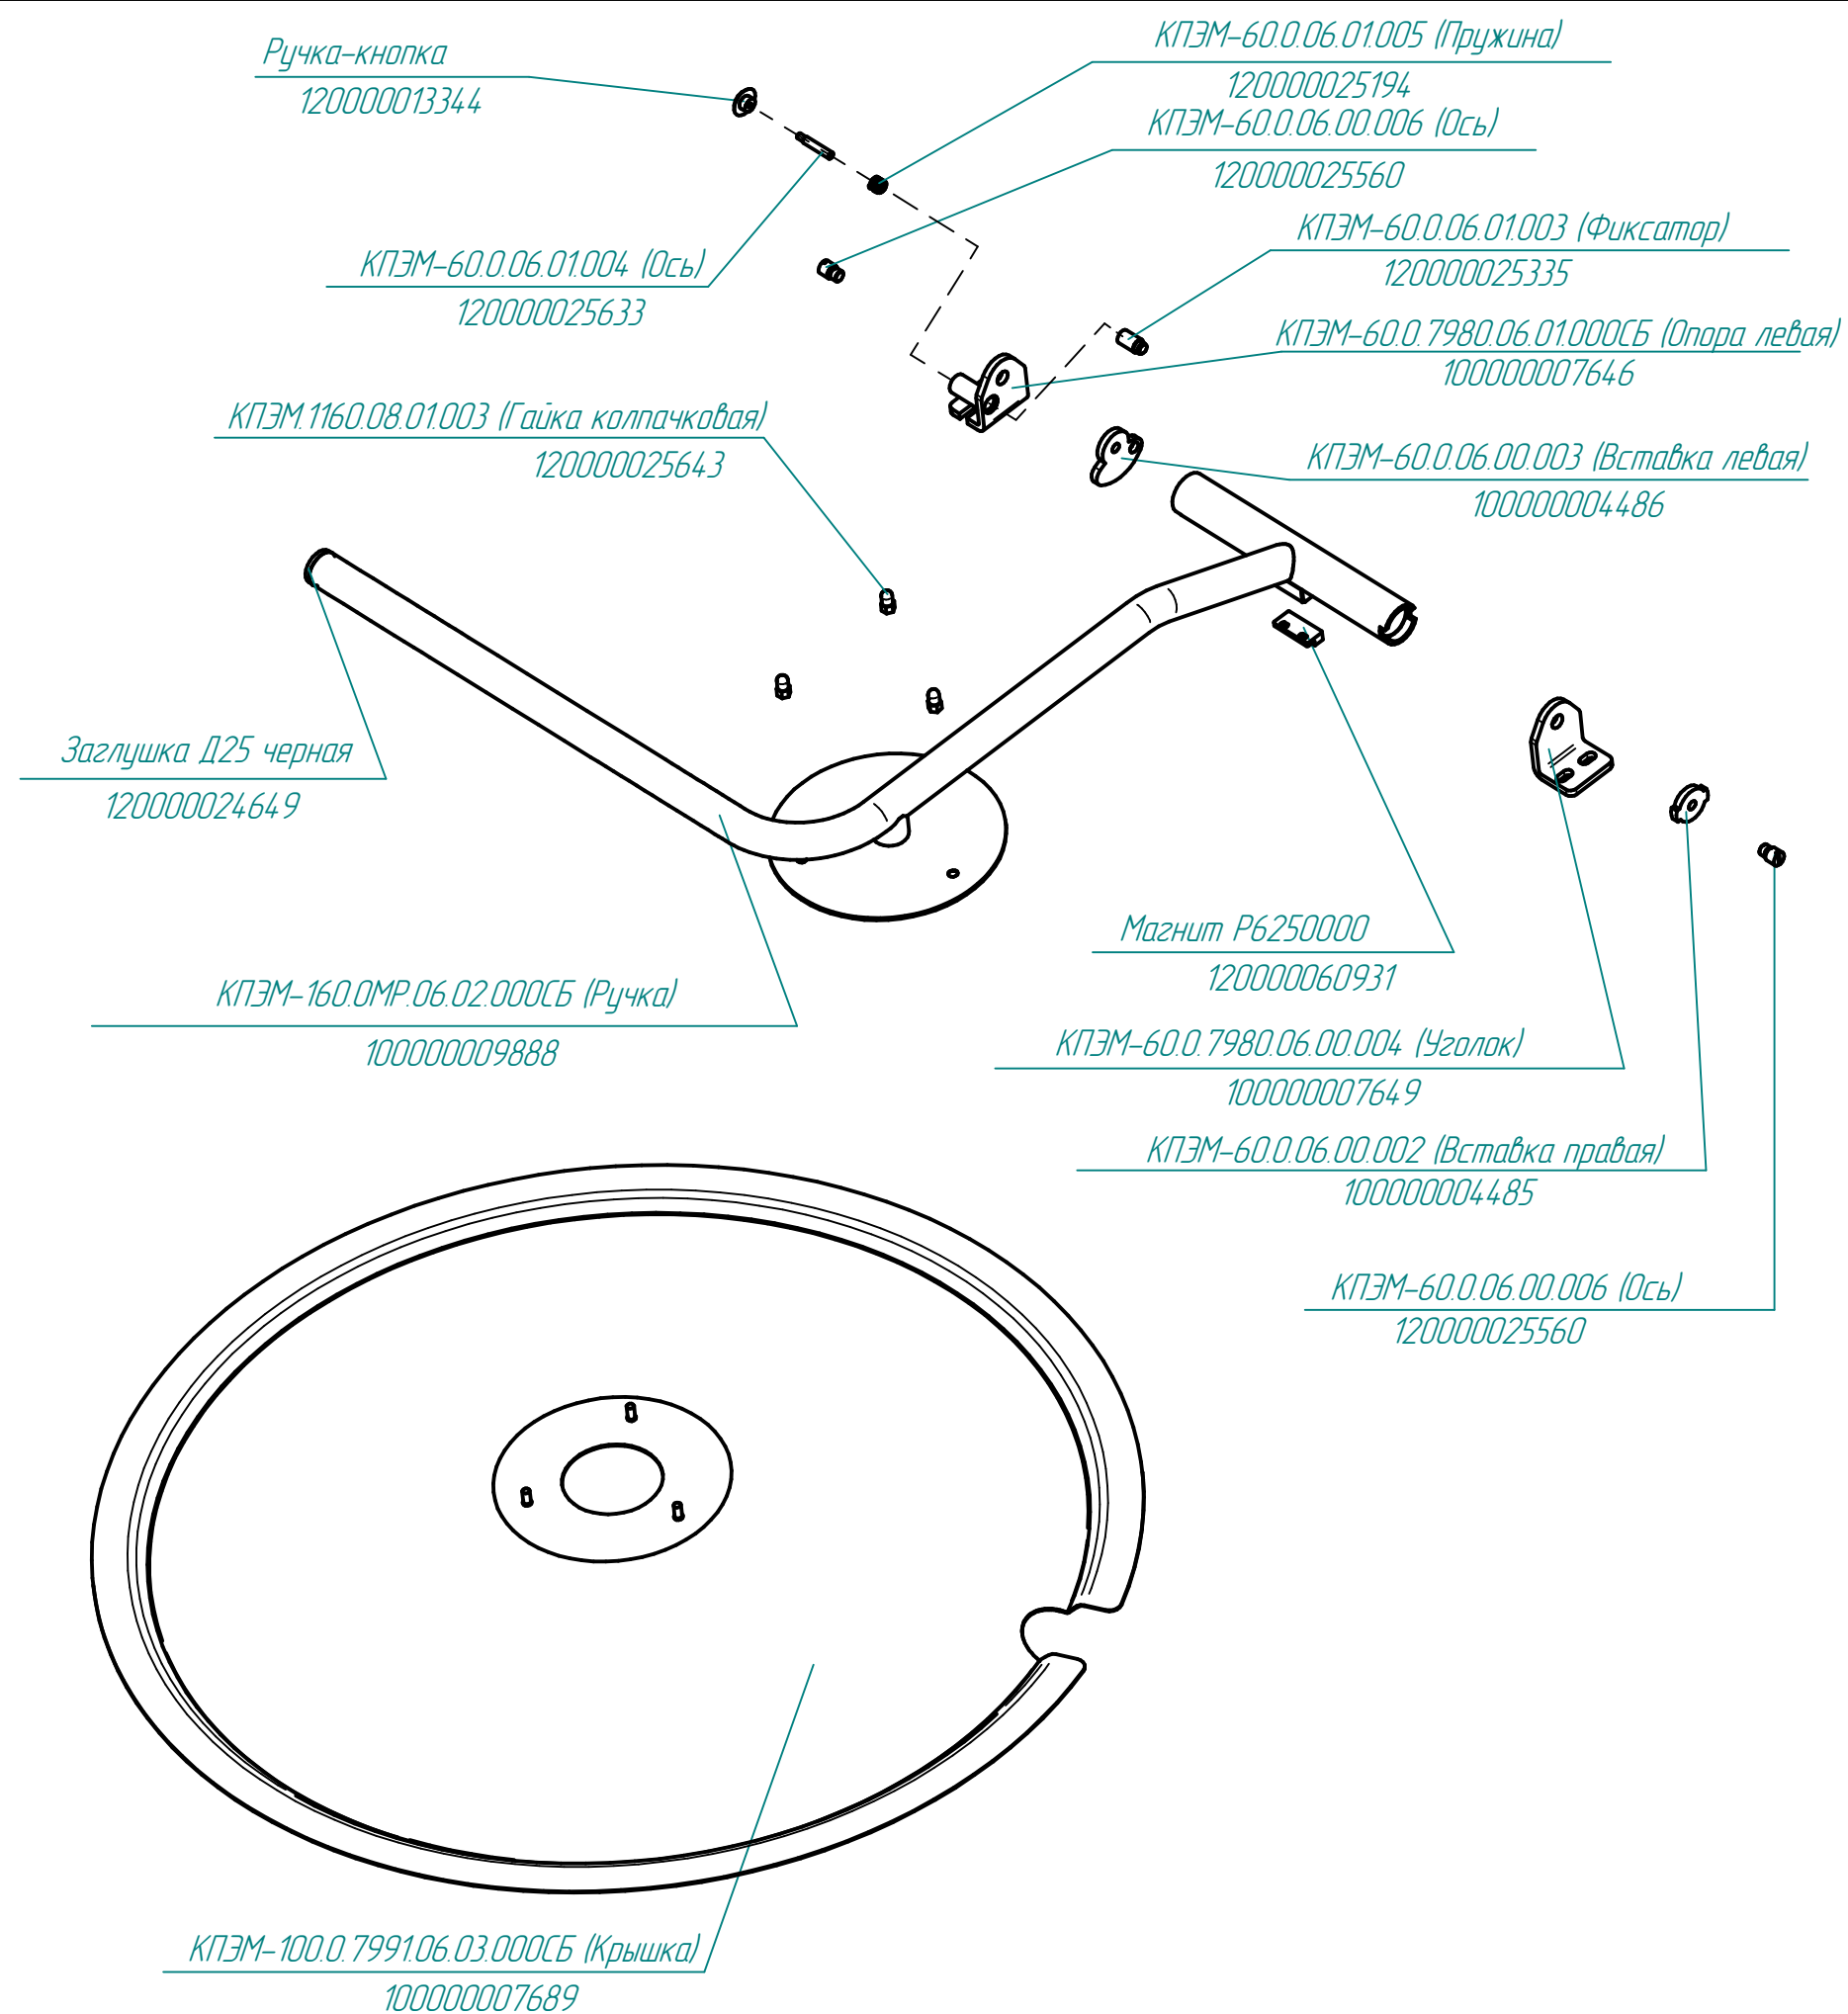

КПЭМ-60.0.7980.09.00.000СБ (Устройство предохранительное)

КПЭМ-160.0МР.06.00.000СБ (Крышка в сборе)