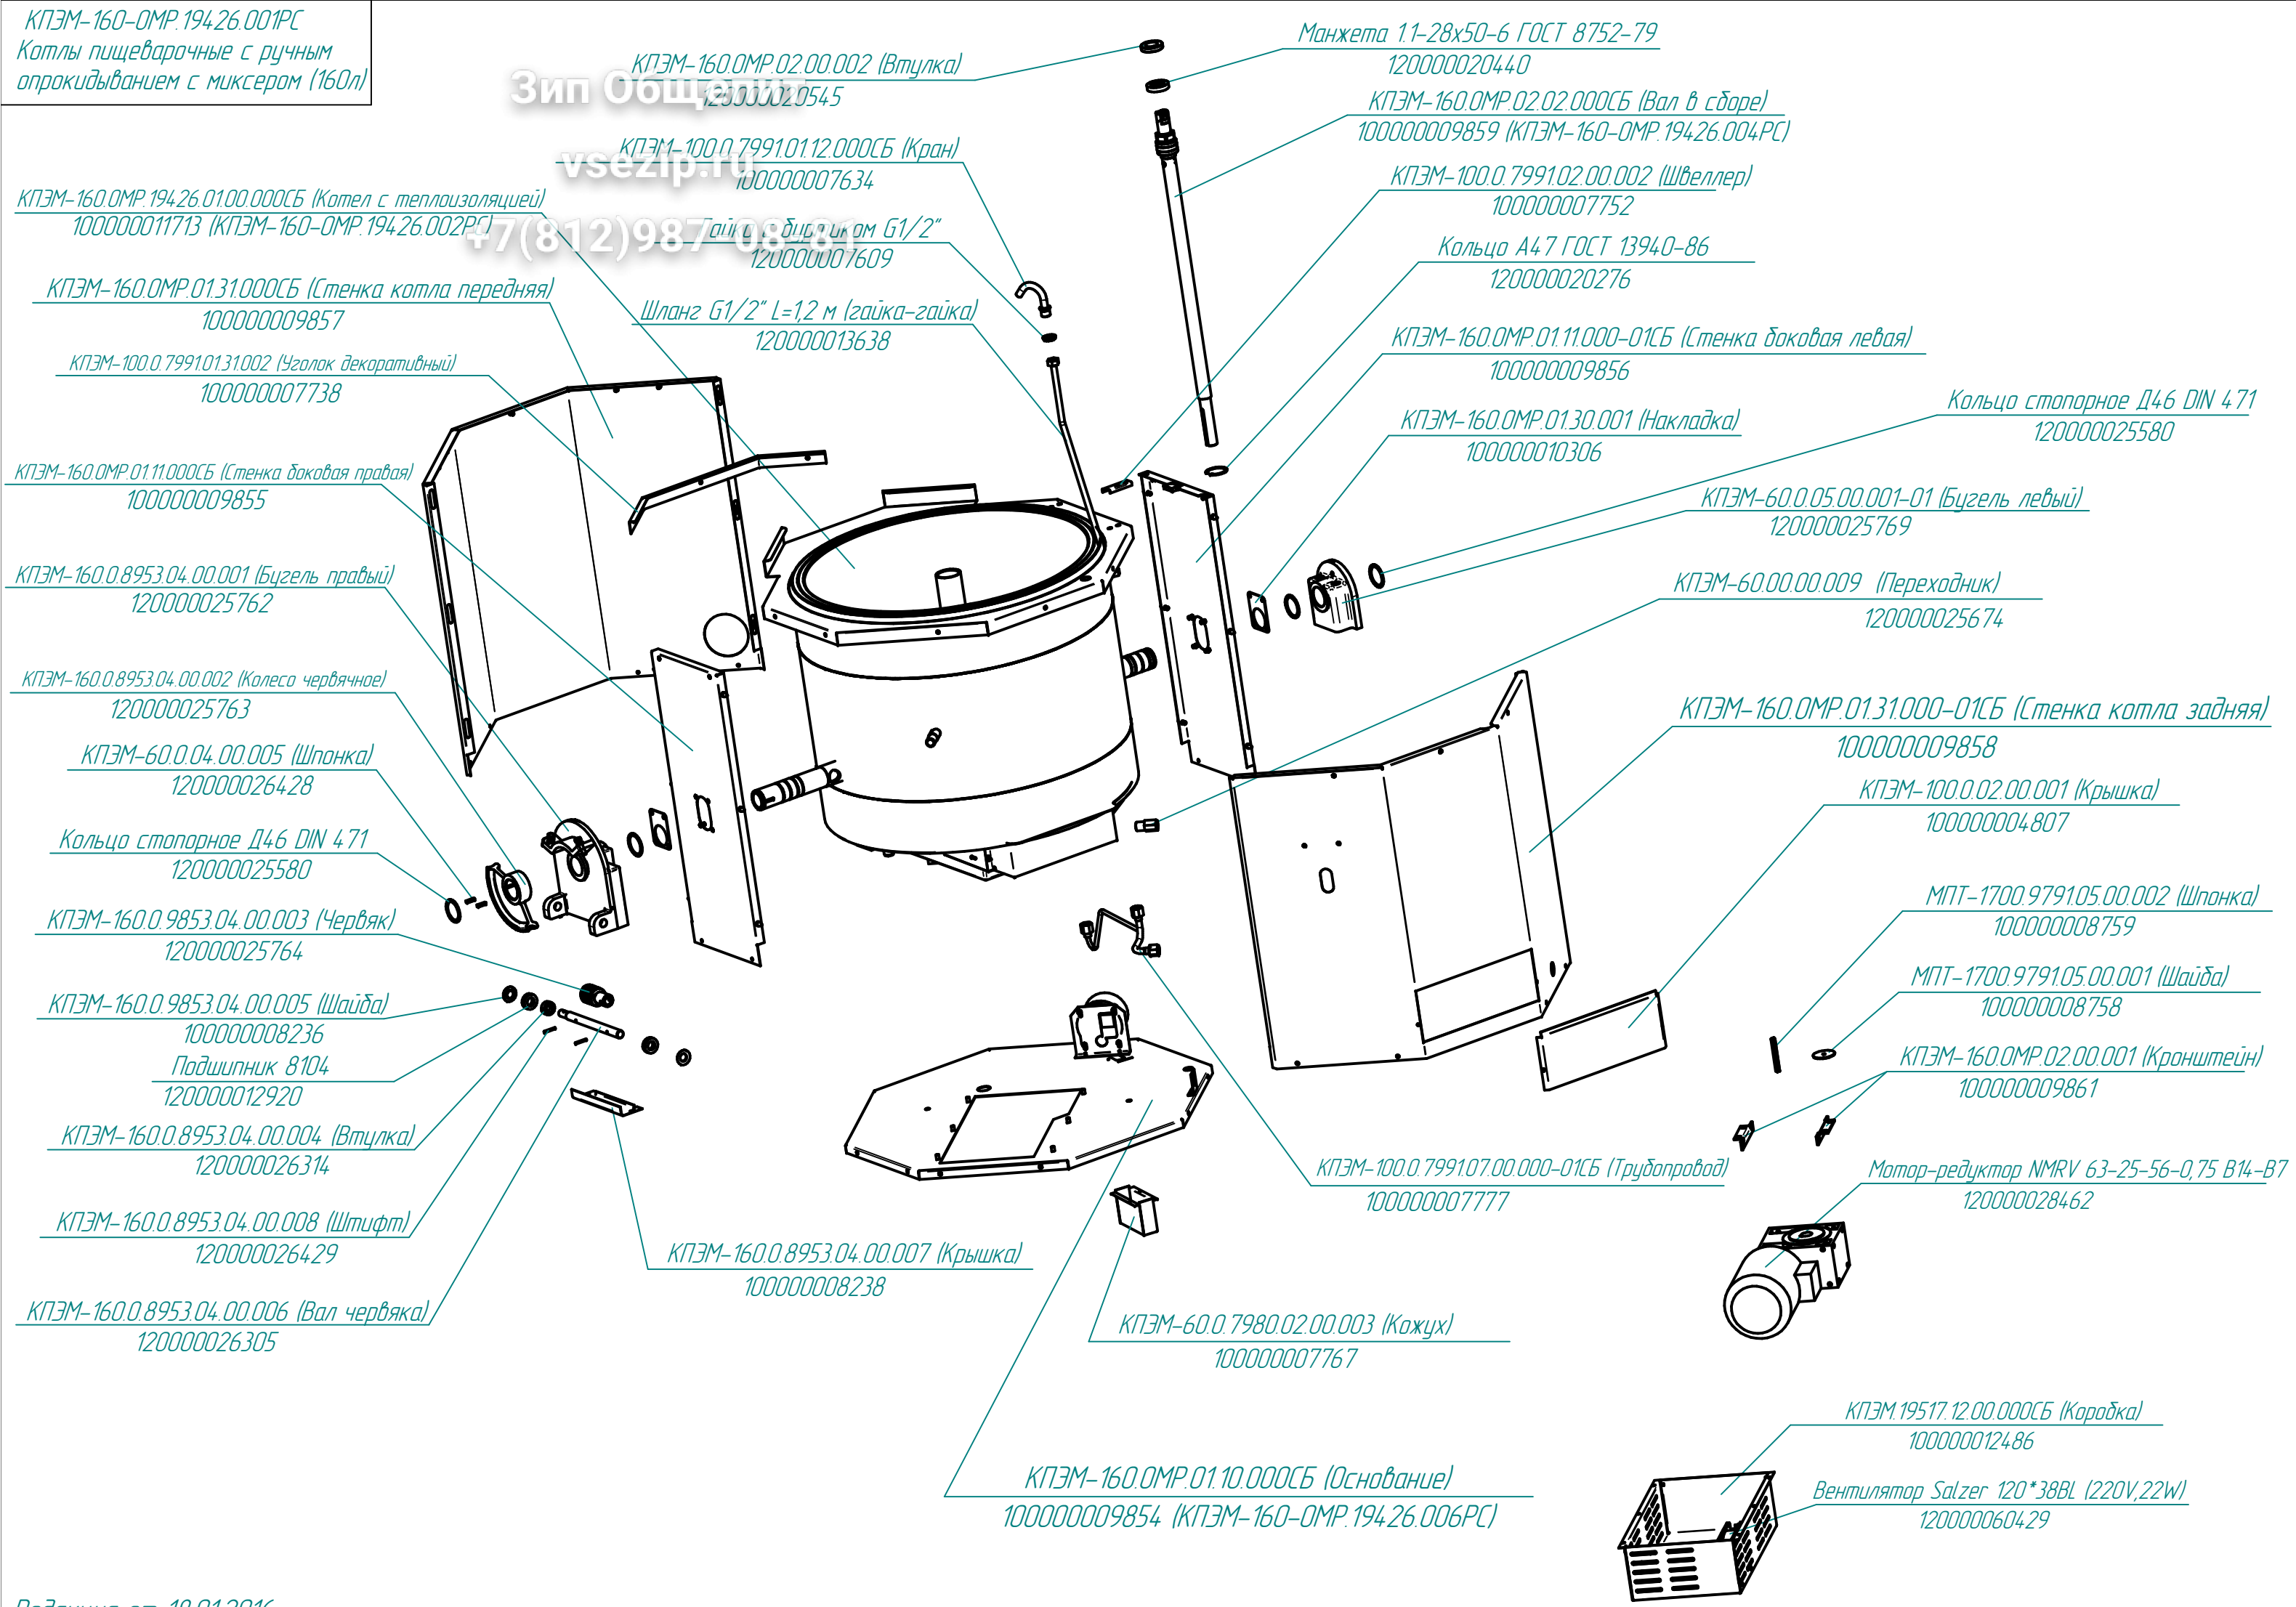

КПЭМ-160-ОМР.194.26.001РС
Котлы пищеварочные с ручным
опрокидыванием с миксером (160л)

Зип Общедоступно
vsezip.ru
+7(812)987-0888