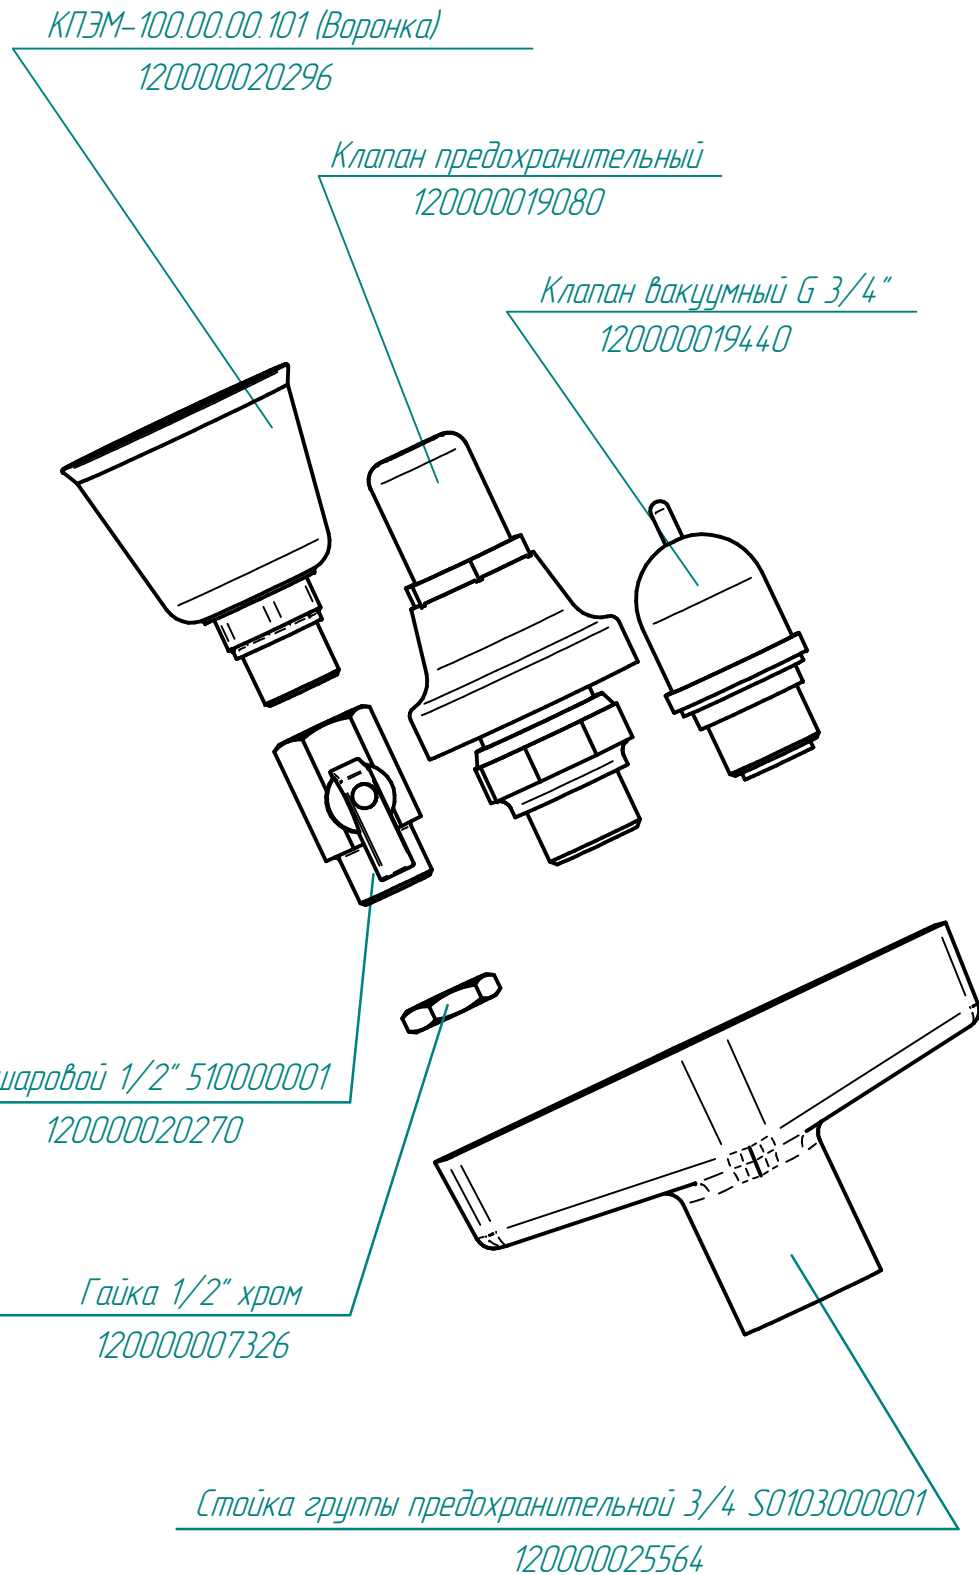

КПЭМ-60.0.7980.09.00.000СБ (Устройство предохранительное)

КПЭМ-160.0МР.06.00.000СБ (Крышка в сборе)