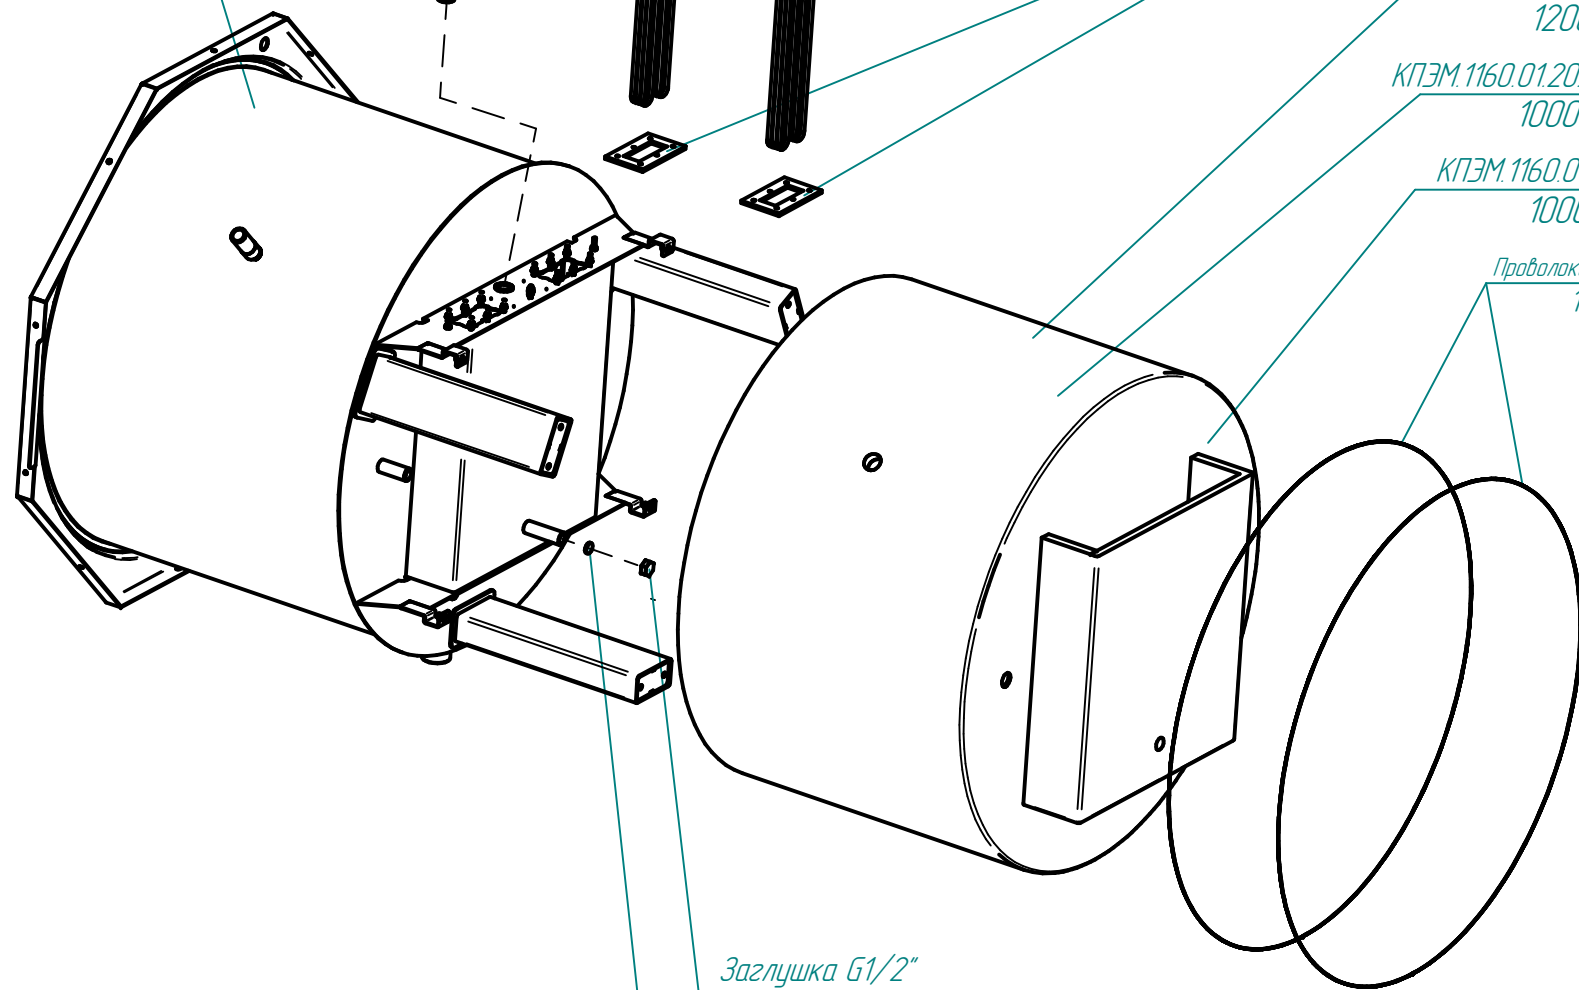

КПЭМ-250.12139.001РС
Котлы пищеварочные
электрические (250л)

КПЭМ.12139.01.13.000СБ (Коробка)
100000011517

КПЭМ-60.20.00.000СБ (Датчик сухого хода)
000001005871

КПЭМ-60.01.00.003-Н (Прокладка)
000001007962

КПЭМ.12139.01.01.000СБ (Корпус котла)
100000007430

Зип Общепит

vsezip.ru

+7 (812) 987 408-81

ТЭН ВЗ-245А 8,5/9,0 Р 230
120000060750

КПЭМ-60.01.00.002(Прокладка)
120000002848

Лента клейкая металл 100*50 AVIORA PROFFI
120000020796

КПЭМ.1160.01.20.003 (Утеплитель)
100000008176

КПЭМ.1160.01.20.005 (Утеплитель)
100000008177

Проволока 0,8-0-1ц ГОСТ 3282-74 L=2,9м
120000011328

Заглушка G1/2"
120000002414

КПЭМ-60.01.00.001(Прокладка)
000001007960