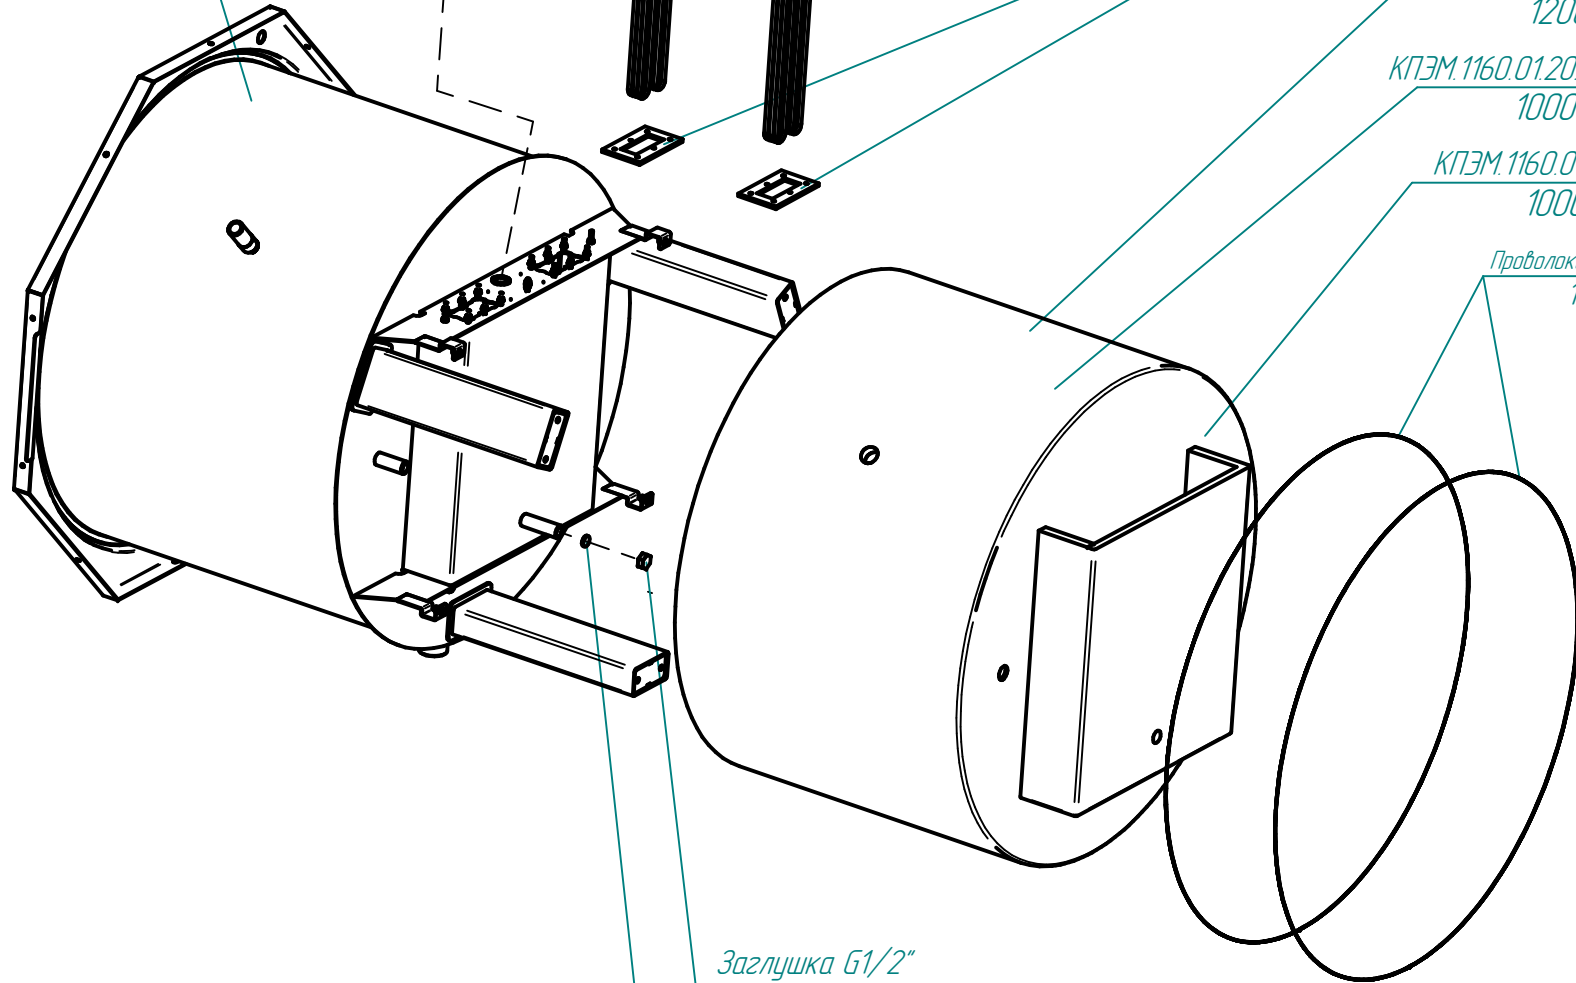

КПЭМ-250.12139.001РС
Котлы пищеварочные
электрические (250л)

КПЭМ.12139.01.13.000СБ (Коробка)
100000011517

КПЭМ-60.20.00.000СБ (Датчик сухого хода)
000001005871

КПЭМ-60.01.00.003-Н (Прокладка)
000001007962

КПЭМ.12139.01.01.000СБ (Корпус котла)
100000007430

Зип Общепит

vsezip.ru

+7 (812) 987 408-81

ТЭН ВЗ-245А 8,5/9,0 Р 230
120000060750

КПЭМ-60.01.00.002(Прокладка)
120000002848

Лента клейкая металл 100*50 AVIORA PROFFI
1200000020796

КПЭМ.1160.01.20.003 (Утеплитель)
1000000008176

КПЭМ.1160.01.20.005 (Утеплитель)
1000000008177

Проволока 0,8-0-1ц ГОСТ 3282-74 L=2,9м
120000011328

Заглушка G1/2"
120000002414

КПЭМ-60.01.00.001(Прокладка)
000001007960