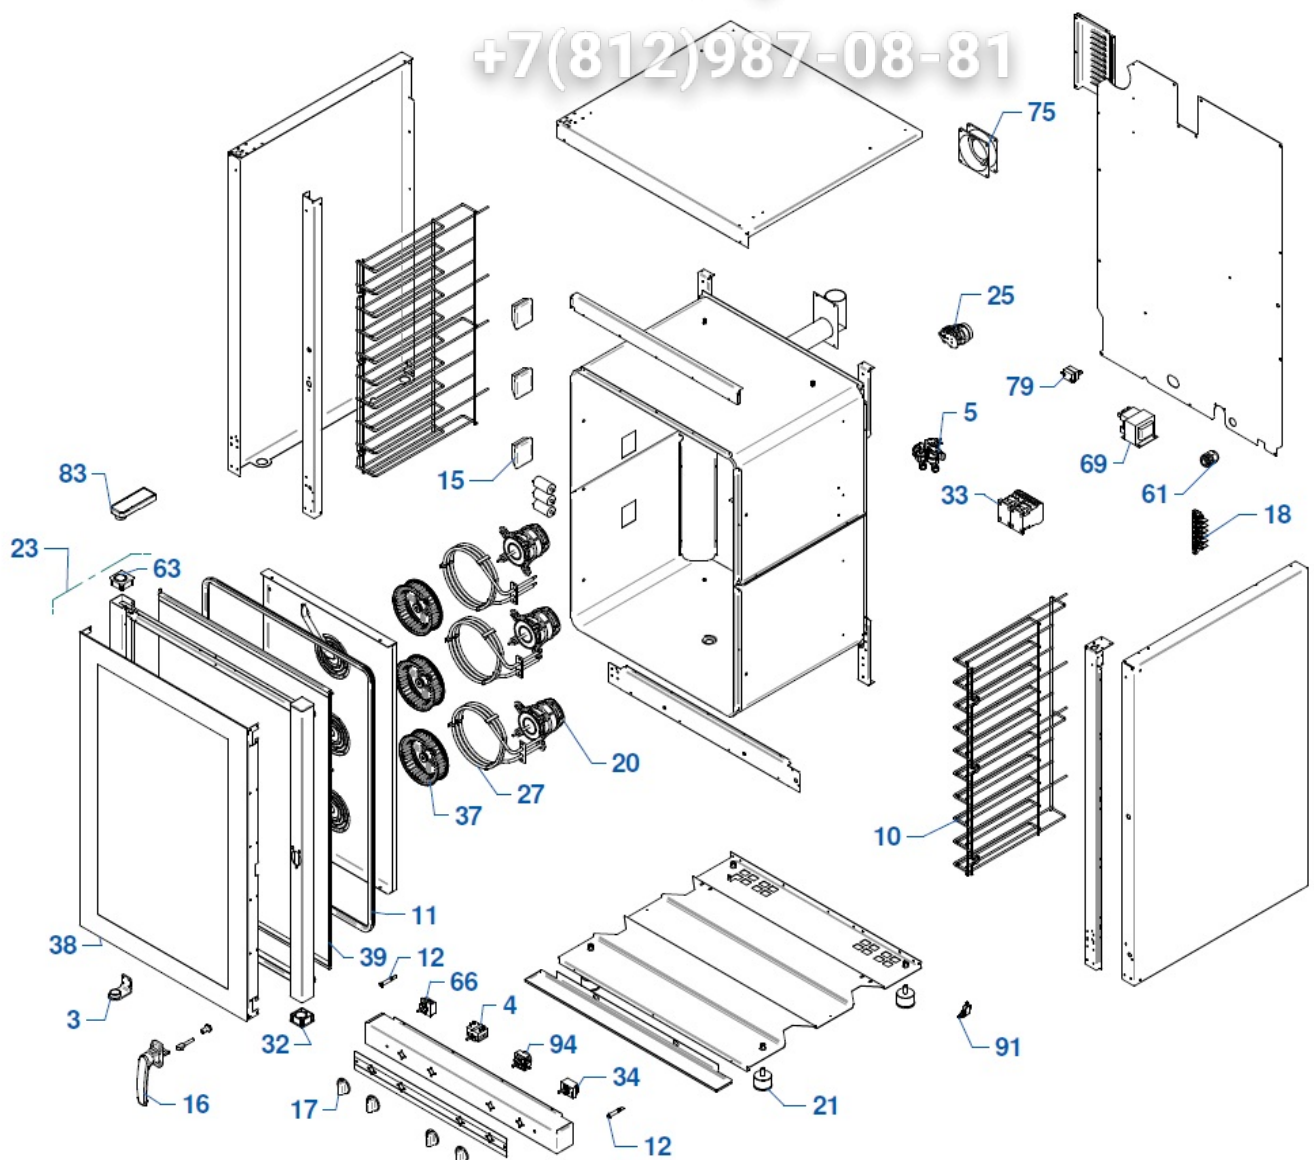

# PF8410\_PI1

- COMBI OVEN 10 TRAYS 600X400 - GN 1/1 GALILEI MECHANICAL

(print on 03/02/2021)

+7(812)987-08-81

N	ITEM	N	ITEM
3	CER30081		
4	COM30005		
5	ELE30006		
10	GRI30211		
10	GRI30212		
11	GUA30015		
12	IND30002		
15	LAM00004		
16	MAG30061		
17	MAN30014		
18	MOR30004		
20	MOT30038		
21	PIE30009		
23	POR00337		
25	PRG30015		
27	RES30008		
32	TAP30032		
33	TEL30010		
34	TER30016		
37	VEN30005		
38	VET00337		
39	VET00326		
61	PPC30001		
63	TAP30030		
66	TER30004		
69	TRM30001		
75	MOT30009		
79	TER30013		
83	CER30032		
83	TAP30031		
91	PUL30006		
94	PRG30016		