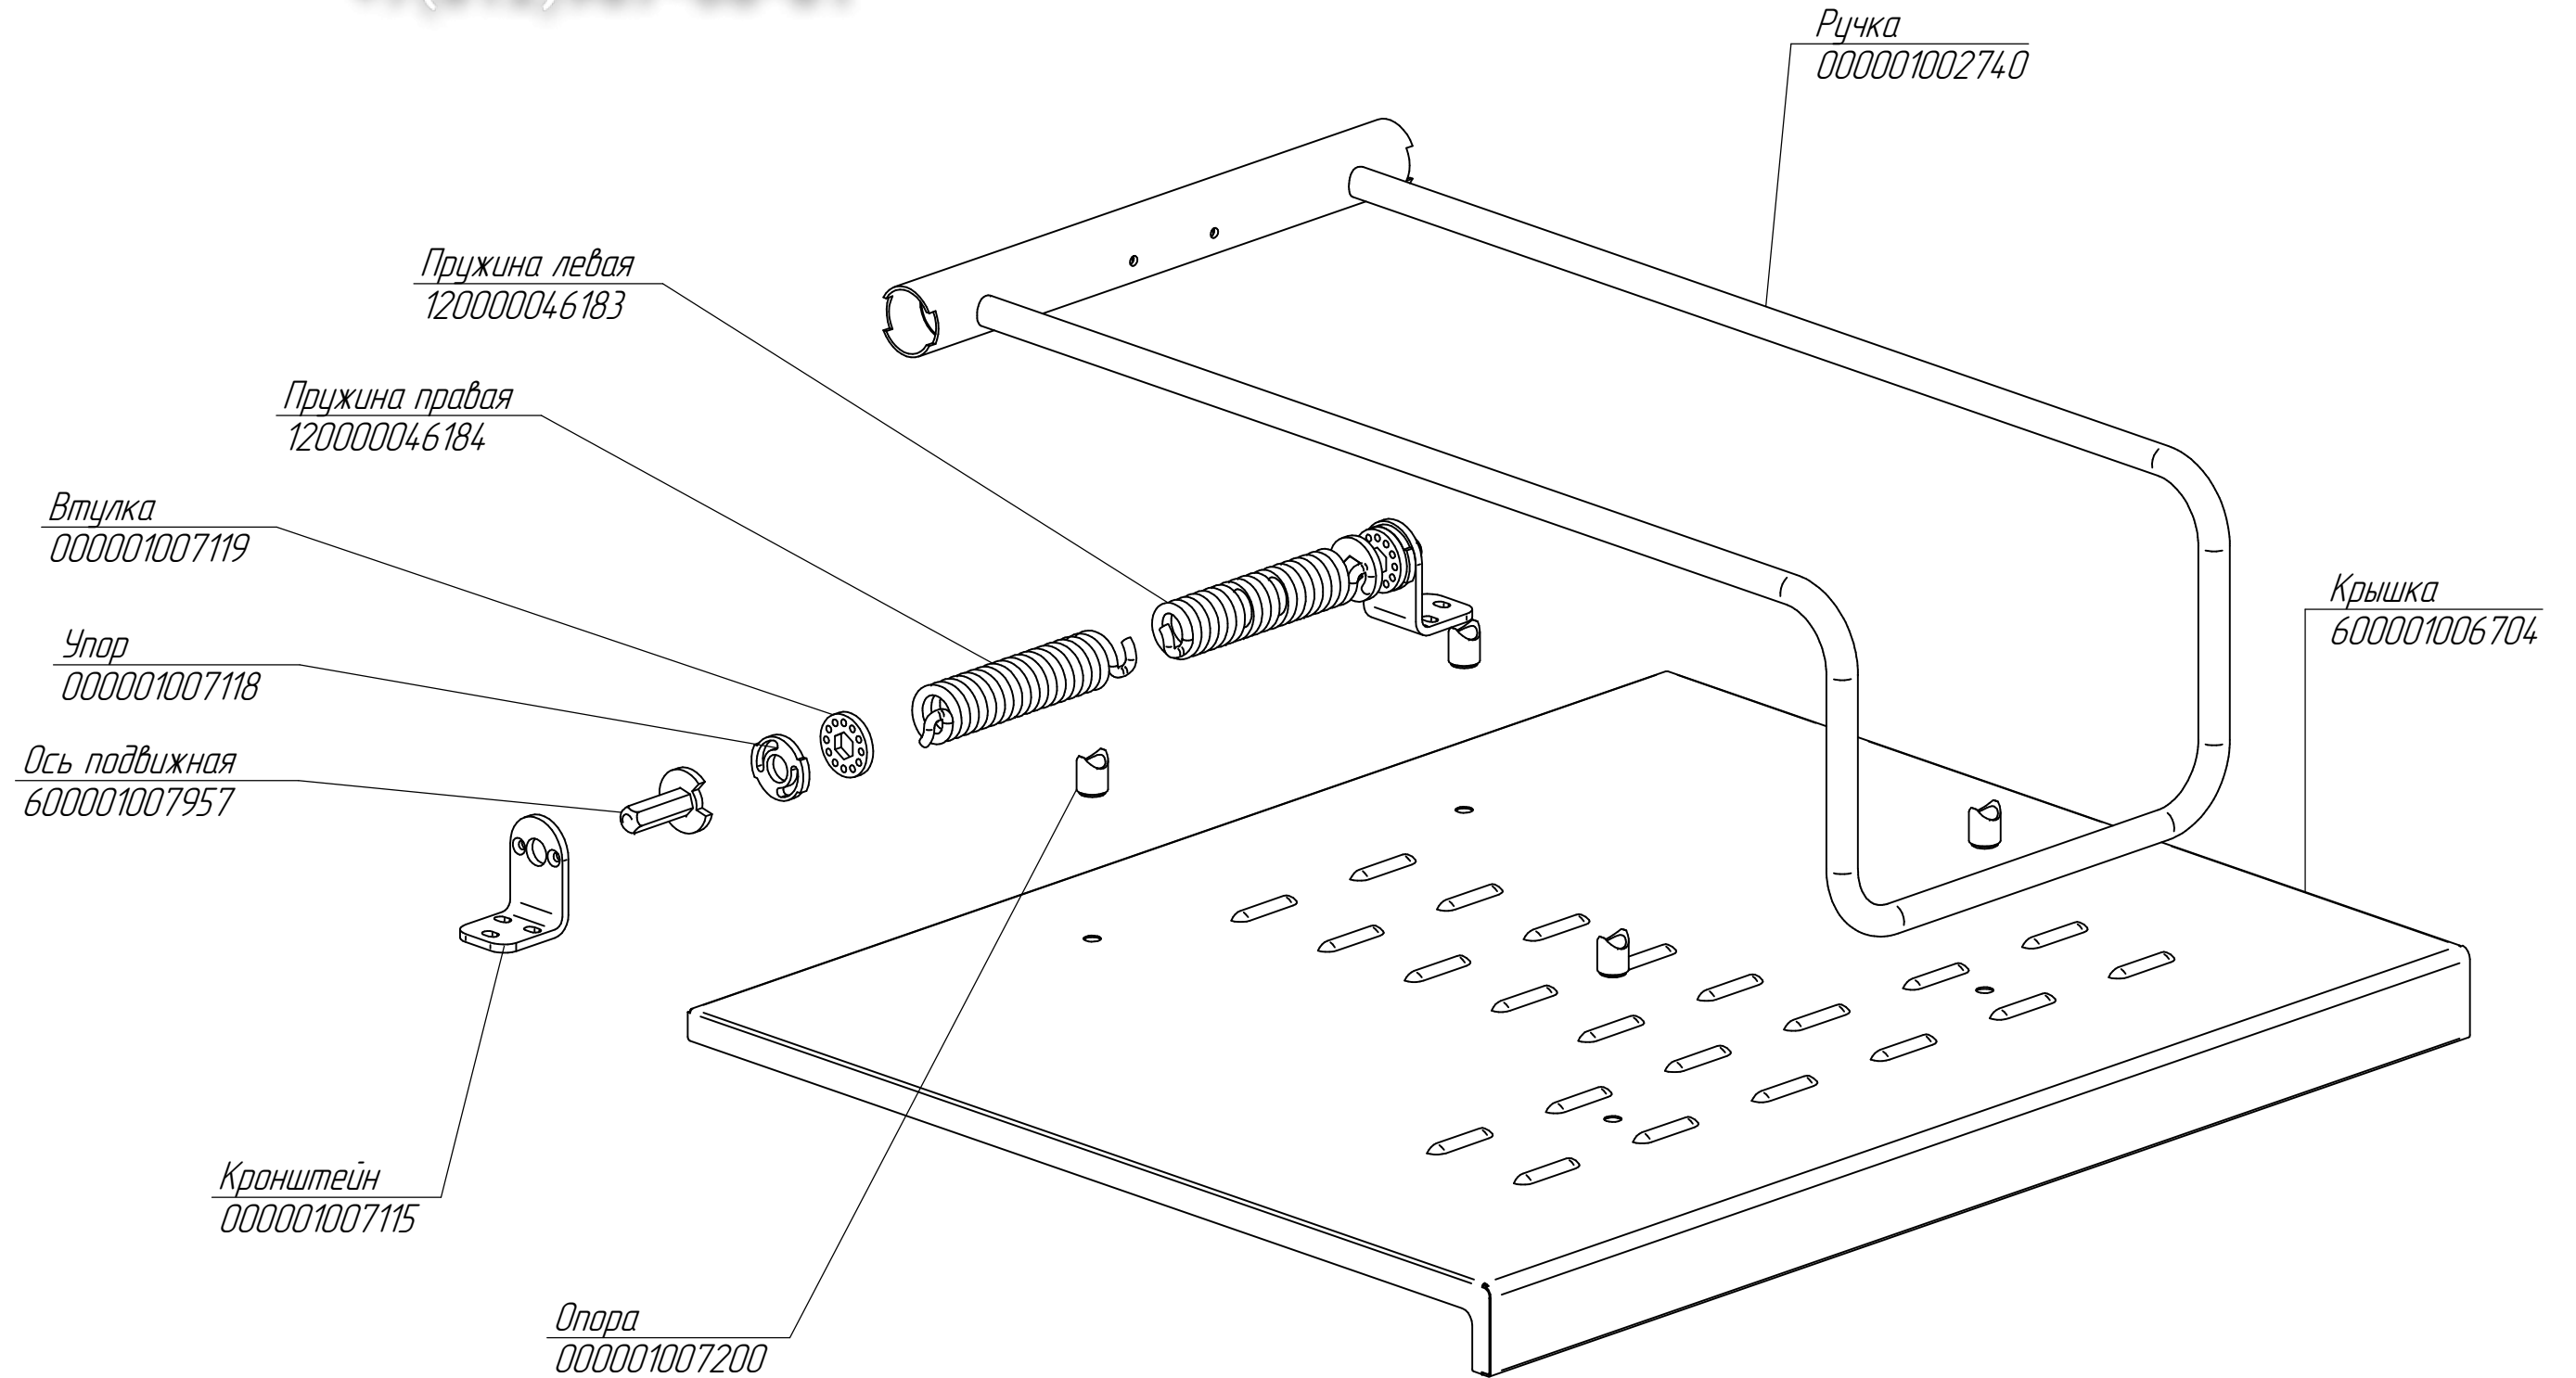

Кожух
600001006688

Втулка проходная
120000044597

ЭСК-90-70.5862.002 РС
Сковорода электр.
ЭСК-90-0,47-70 вся нерж. (с
цельнотянутой чашей)

Зип Общепит

vsezip.ru

+7(812)987-08-81

ЭСК-90-70.5862.003 РС
Сковорода электр.
ЭСК-90-0,47-70 вся нерж. (с
цельнотянутой чашей)