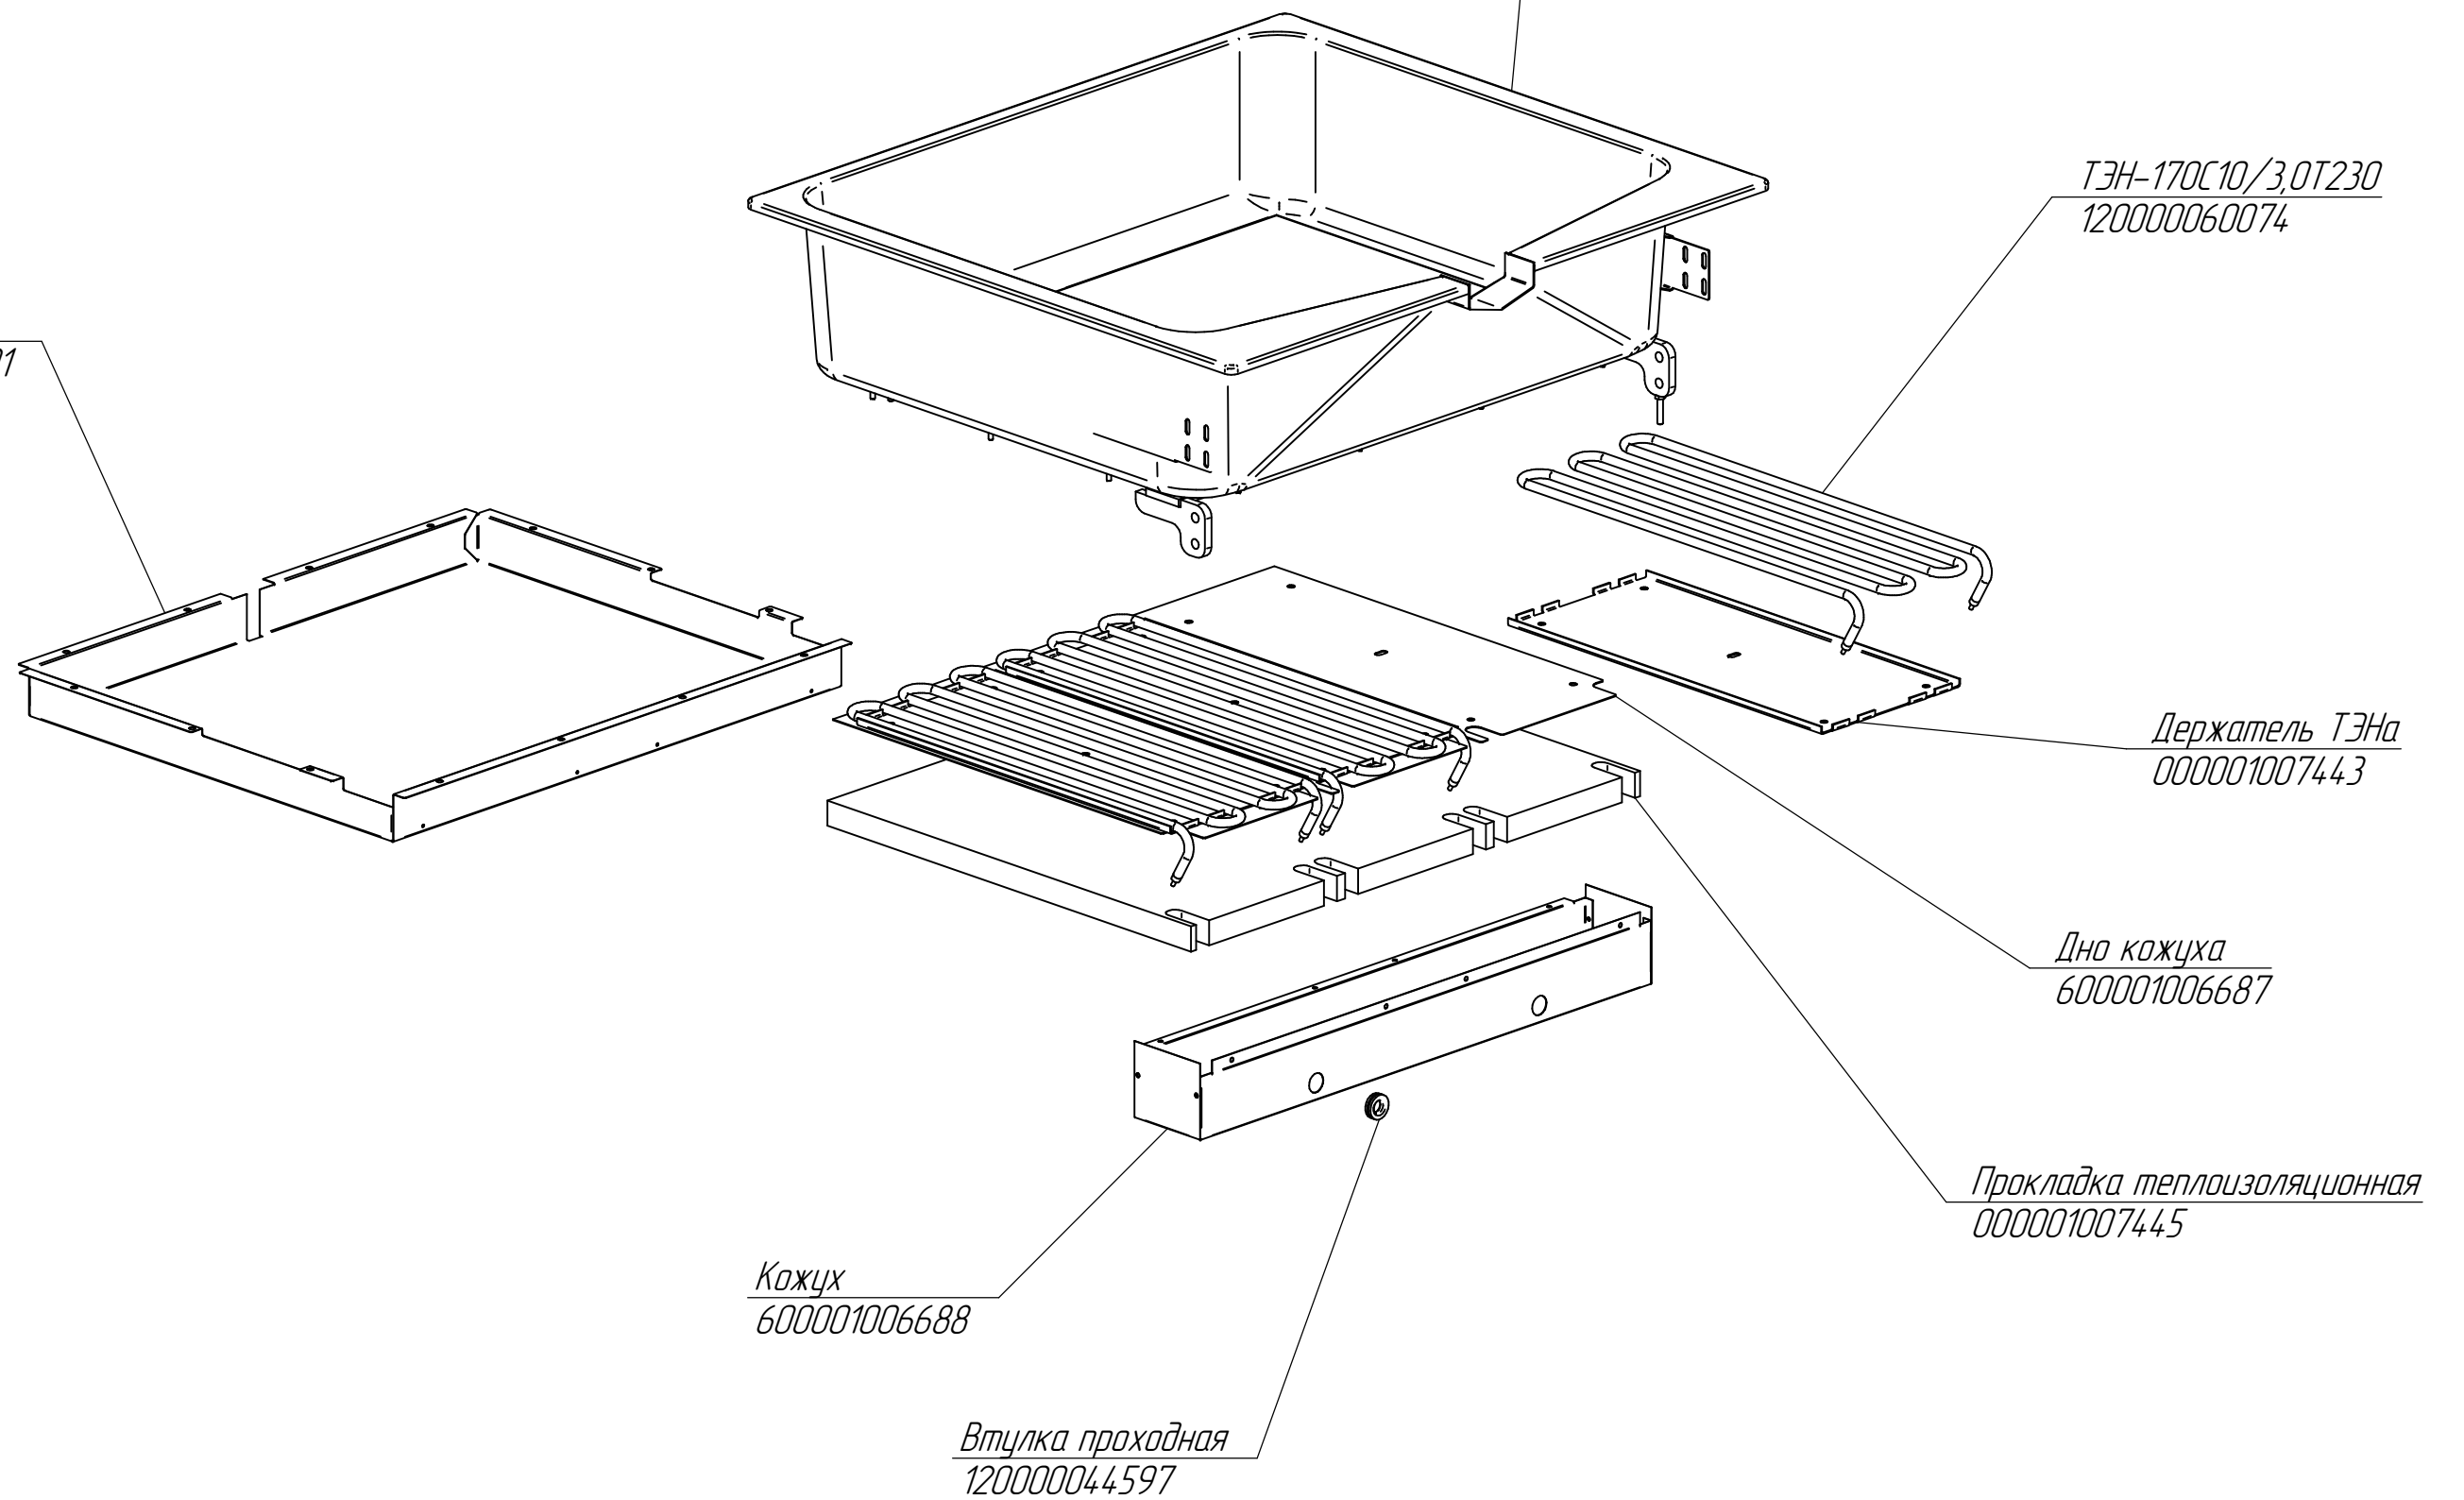

Кожух
600001006688

Втулка проходная
120000044597

ЭСК-90-70.5862.002 РС
Сковорода электр.
ЭСК-90-0,47-70 вся нерж. (с
цельнотянутой чашей)

Зип Общепит

vsezip.ru

+7(812)987-08-81

ЭСК-90-70.5862.003 РС
Сковорода электр.
ЭСК-90-0,47-70 вся нерж. (с
цельнотянутой чашей)