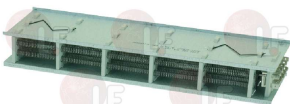

dimensions 360x90x50 mm  
 for Dryer (IPSO) CD165 - CD220 - CD350  
 for Dryer (POLIMATIC) T11 - T13 - T16 - T24 - T35  
 T9  
 for Dryer (PRIMUS) T11 - T13 - T16 - T24 - T35  
 T9

PRIMUS 510985

Suitable for: