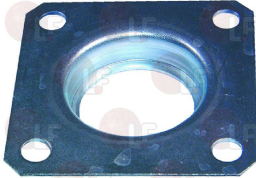

### 3063094 BEARING HOLDER PLATE 6204

PRIMUS RSP70013901