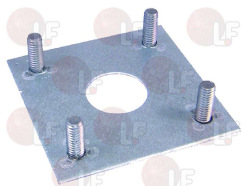

3063095 SPACER