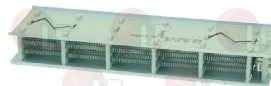

**3355893 HEATING ELEMENT 6000W 230/400V**  
 dimensions 360x90x50 mm  
 for Dryer (IPSO) CD165 - CD220 - CD350  
 for Dryer (POLIMATIC) T11 - T13 - T16 - T24 - T35  
 for Dryer (PRIMUS) T11 - T13 - T16 - T24 - T35  
 T9