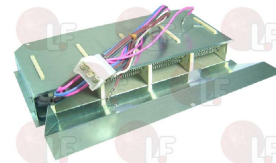

PRIMUS 8063808

3455257 HEATING ELEMENT 4000W 220V

for Dryer (GIRBAU) SE112
for Dryer (IPSO) DR25
for Dryer (PRIMUS) DA11 - DA13 - DA15 - DA25
for Dryer (WHIRLPOOL) SACE11 - SWE111