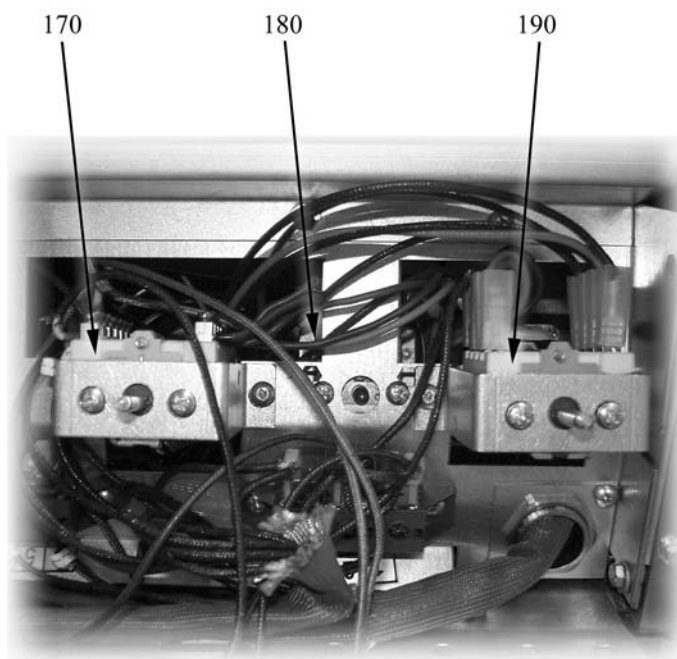

8.2 Codici dei prodotti

Codici del prodotto	Nome completo
Codici dei tipi	
74T	74/02 TCTE
74	74/02 CTE
74F	74/02 CTEE
Codici degli accessori	

vsezip.ru

+7(812)987-08-81

vsezip.ru

ID	Tipo	Voltaggio	Descrizione	Codici
Module:Parti esterne				
10			Manopola piano	2599204
20			Piastra	2519660
30			Gemma verde	6A038507
40			Segnalatori luminosi	6A038506
50	74F		Manopola commutatore 4 posizioni	2599207
60	74F		Gemma bianca	6A039207
80	74F		Manopola forno	2599208
90	74F		Guarnizione forno	2510674
100	74F		Resistenza	6A037550
110	74F		Griglia cromata	2519480
120	74F		Portarullini per cerniera	6A035930
130	74F		Cerniera sx	6A035920
140	74,74F		Piedino	2519500
150	74F		Cerniera dx	6A035910
160			Guarnizione manopola	2519490

74T=74/02 TCTE, 74=74/02 CTE, 74F=74/02 CTEE

A=3/N/PE~400/230V 50Hz, H=3/PE~230V 50Hz

vsezip.ru

+7(812)987-08-81

vsezip.ru

ID	Tipo	Voltaggio	Descrizione	Codici
Module:Parti interne 1				
170	74F		Commutatore 4 posizioni	6A046750
180	74F		Termostato di sicurezza	6A046150
190	74F		Commutatore	6A046001
200	74F		Termostato di lavoro	A044601