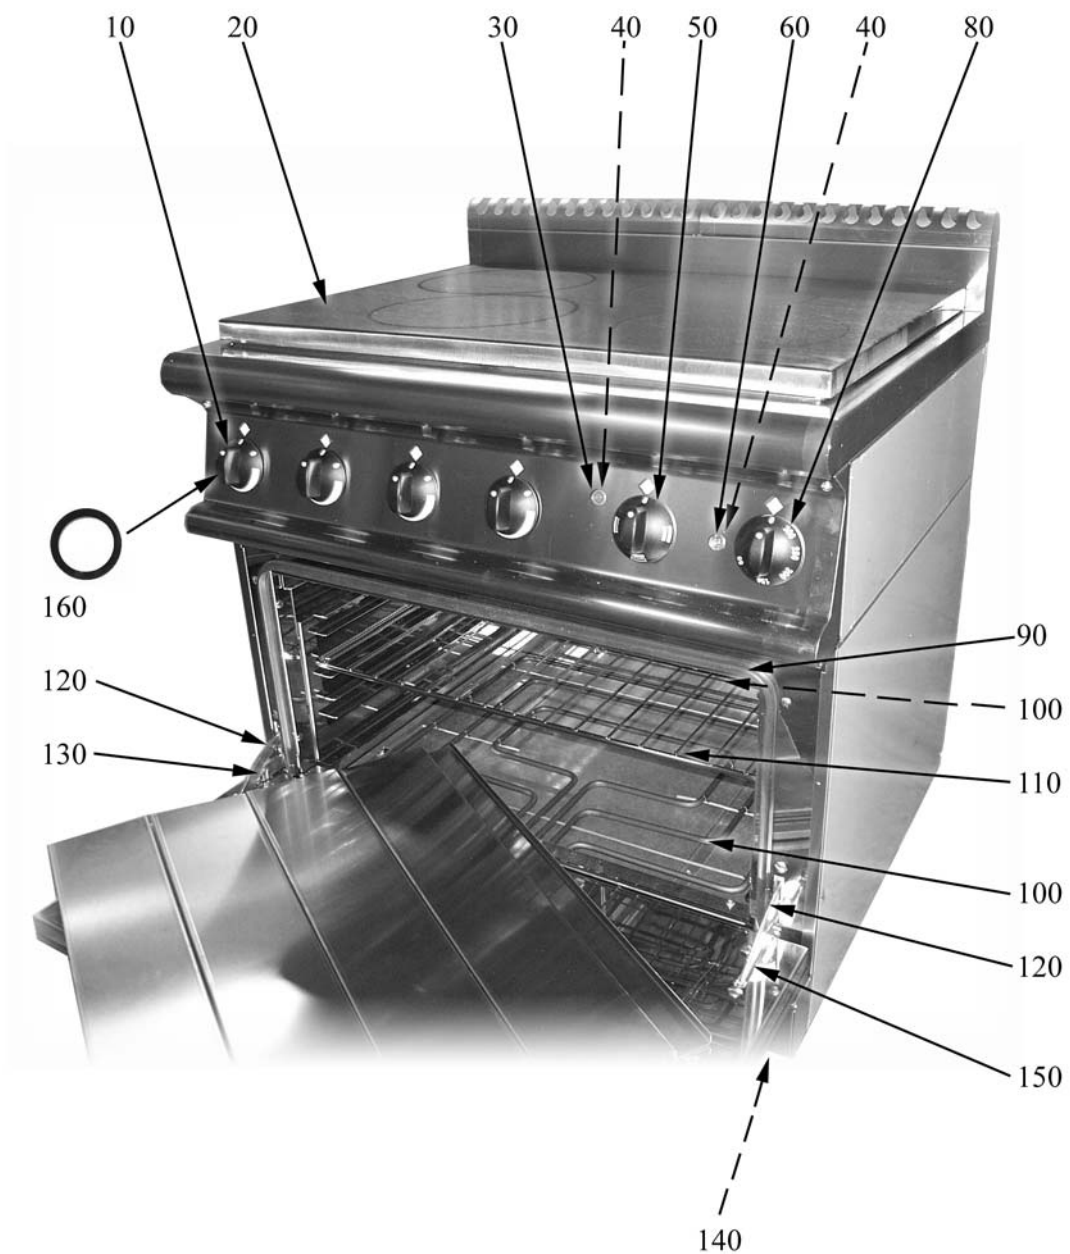

8.2 Codici dei prodotti

Codici del prodotto	Nome completo
Codici dei tipi	
74T	74/02 TCTE
74	74/02 CTE
74F	74/02 CTEE
Codici degli accessori	

vsezip.ru

+7(812)987-08-81

vsezip.ru

ID	Tipo	Voltaggio	Descrizione	Codici
Module:Parti esterne				
10			Manopola piano	2599204
20			Piastra	2519660
30			Gemma verde	6A038507
40			Segnalatori luminosi	6A038506
50	74F		Manopola commutatore 4 posizioni	2599207
60	74F		Gemma bianca	6A039207
80	74F		Manopola forno	2599208
90	74F		Guarnizione forno	2510674
100	74F		Resistenza	6A037550
110	74F		Griglia cromata	2519480
120	74F		Portarullini per cerniera	6A035930
130	74F		Cerniera sx	6A035920
140	74,74F		Piedino	2519500
150	74F		Cerniera dx	6A035910
160			Guarnizione manopola	2519490