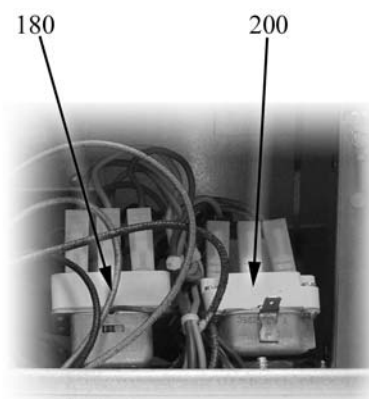

Parti interne 1 41

Parti interne 3 43

vsezip.ru

+7(812)987-08-81

8.1 Codici di voltaggio

Voltaggio	Codice di voltaggio
A	3/N/PE~400/230V 50Hz
B	~250V 16A 50Hz
C	3/N/PE~380/220V 50Hz
D	3/PE~200V 50-60Hz
F	2/PE 220-240V 50Hz
G	3/N/PE~415/240V 50Hz
H	3/PE~230V 50Hz
I	3/PE~220V 60Hz
J	3/PE~380 50Hz
K	3/PE~400V 50Hz
L	3/PE~415V 50Hz
M	3/PE~440V 60Hz
N	3/PE~460V 60Hz
O	3/PE~480V 60Hz
P	1/N/PE~220-240V 50Hz
R	2/PE~220-230V 60Hz
S	3/N/PE~400/230V 50Hz
T	3/PE~230V 60Hz
U	1/N/PE~100V 50-60Hz

8.2 Codici dei prodotti

Codici del prodotto	Nome completo
Codici dei tipi	
74T	74/02 TCTE
74	74/02 CTE
74F	74/02 CTEE
Codici degli accessori	

vsezip.ru

+7(812)987-08-81

vsezip.ru

ID	Tipo	Voltaggio	Descrizione	Codici
Module:Parti esterne				
10			Manopola piano	2599204
20			Piastra	2519660
30			Gemma verde	6A038507
40			Segnalatori luminosi	6A038506
50	74F		Manopola commutatore 4 posizioni	2599207
60	74F		Gemma bianca	6A039207
80	74F		Manopola forno	2599208
90	74F		Guarnizione forno	2510674
100	74F		Resistenza	6A037550
110	74F		Griglia cromata	2519480
120	74F		Portarullini per cerniera	6A035930
130	74F		Cerniera sx	6A035920
140	74,74F		Piedino	2519500
150	74F		Cerniera dx	6A035910
160			Guarnizione manopola	2519490

74T=74/02 TCTE, 74=74/02 CTE, 74F=74/02 CTEE

A=3/N/PE~400/230V 50Hz, H=3/PE~230V 50Hz

vsezip.ru

+7(812)987-08-81

vsezip.ru

ID	Tipo	Voltaggio	Descrizione	Codici
Module:Parti interne 1				
170	74F		Commutatore 4 posizioni	6A046750
180	74F		Termostato di sicurezza	6A046150
190	74F		Commutatore	6A046001
200	74F		Termostato di lavoro	A044601