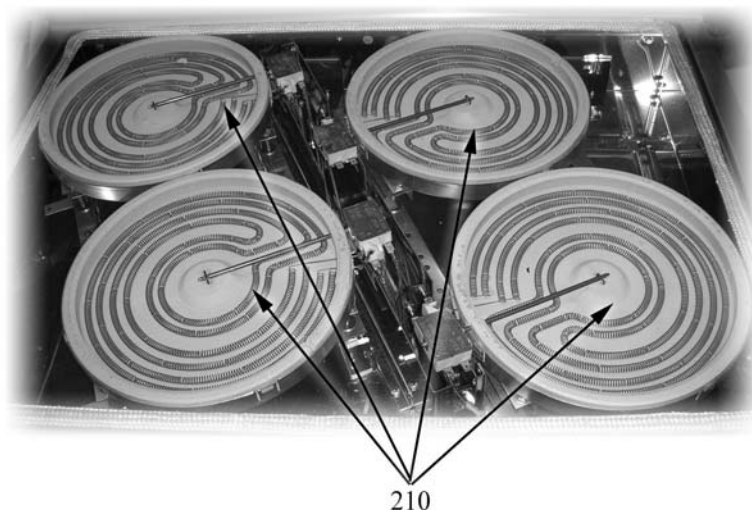

vsezip.ru

+7(812)987-08-81

vsezip.ru

ID	Tipo	Voltaggio	Descrizione	Codici
Module:Parti interne 3				
210			Resistenza 2500W	6A036750
220			Regolatore di energia (sigmostato)	6A049320

74T=74/02 TCTE, 74=74/02 CTE, 74F=74/02 CTEE

A=3/N/PE~400/230V 50Hz, H=3/PE~230V 50Hz