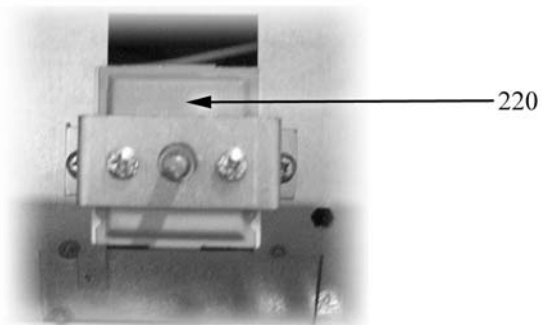

vsezip.ru

+7(812)987-08-81

vsezip.ru

ID	Tipo	Voltaggio	Descrizione	Codici
Module:Parti interne 3				
210			Resistenza 2500W	6A036750
220			Regolatore di energia (sigmostato)	6A049320

74T=74/02 TCTE, 74=74/02 CTE, 74F=74/02 CTEE

A=3/N/PE~400/230V 50Hz, H=3/PE~230V 50Hz