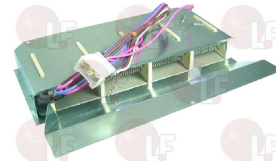

PRIMUS 8063808

3455257 HEATING ELEMENT 4000W 220V

for Dryer (GIRBAU) SE112
for Dryer (IPSO) DR25
for Dryer (PRIMUS) DA11 - DA13 - DA15 - DA25
for Dryer (WHIRLPOOL) SACE11 - SWE111