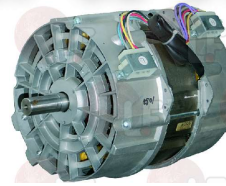

PRIMUS PRI325001037

7104473 MOTOR 220/230V-380/415V 3000W
WEG type 100L-04
motor revolutions 1410
for Washing machine (PRIMUS) F22