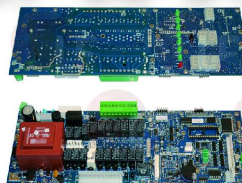

PRIMUS 100984

PRIMUS 516695

PRIMUS Общепит

Suitable for:

7104444 TEMPOORIZATION PLATE

for Washing machine (PRIMUS) FS10 - FS6 - FS7
WACS8 - W10

PRIMUS 526004

+7(812)987-08-81