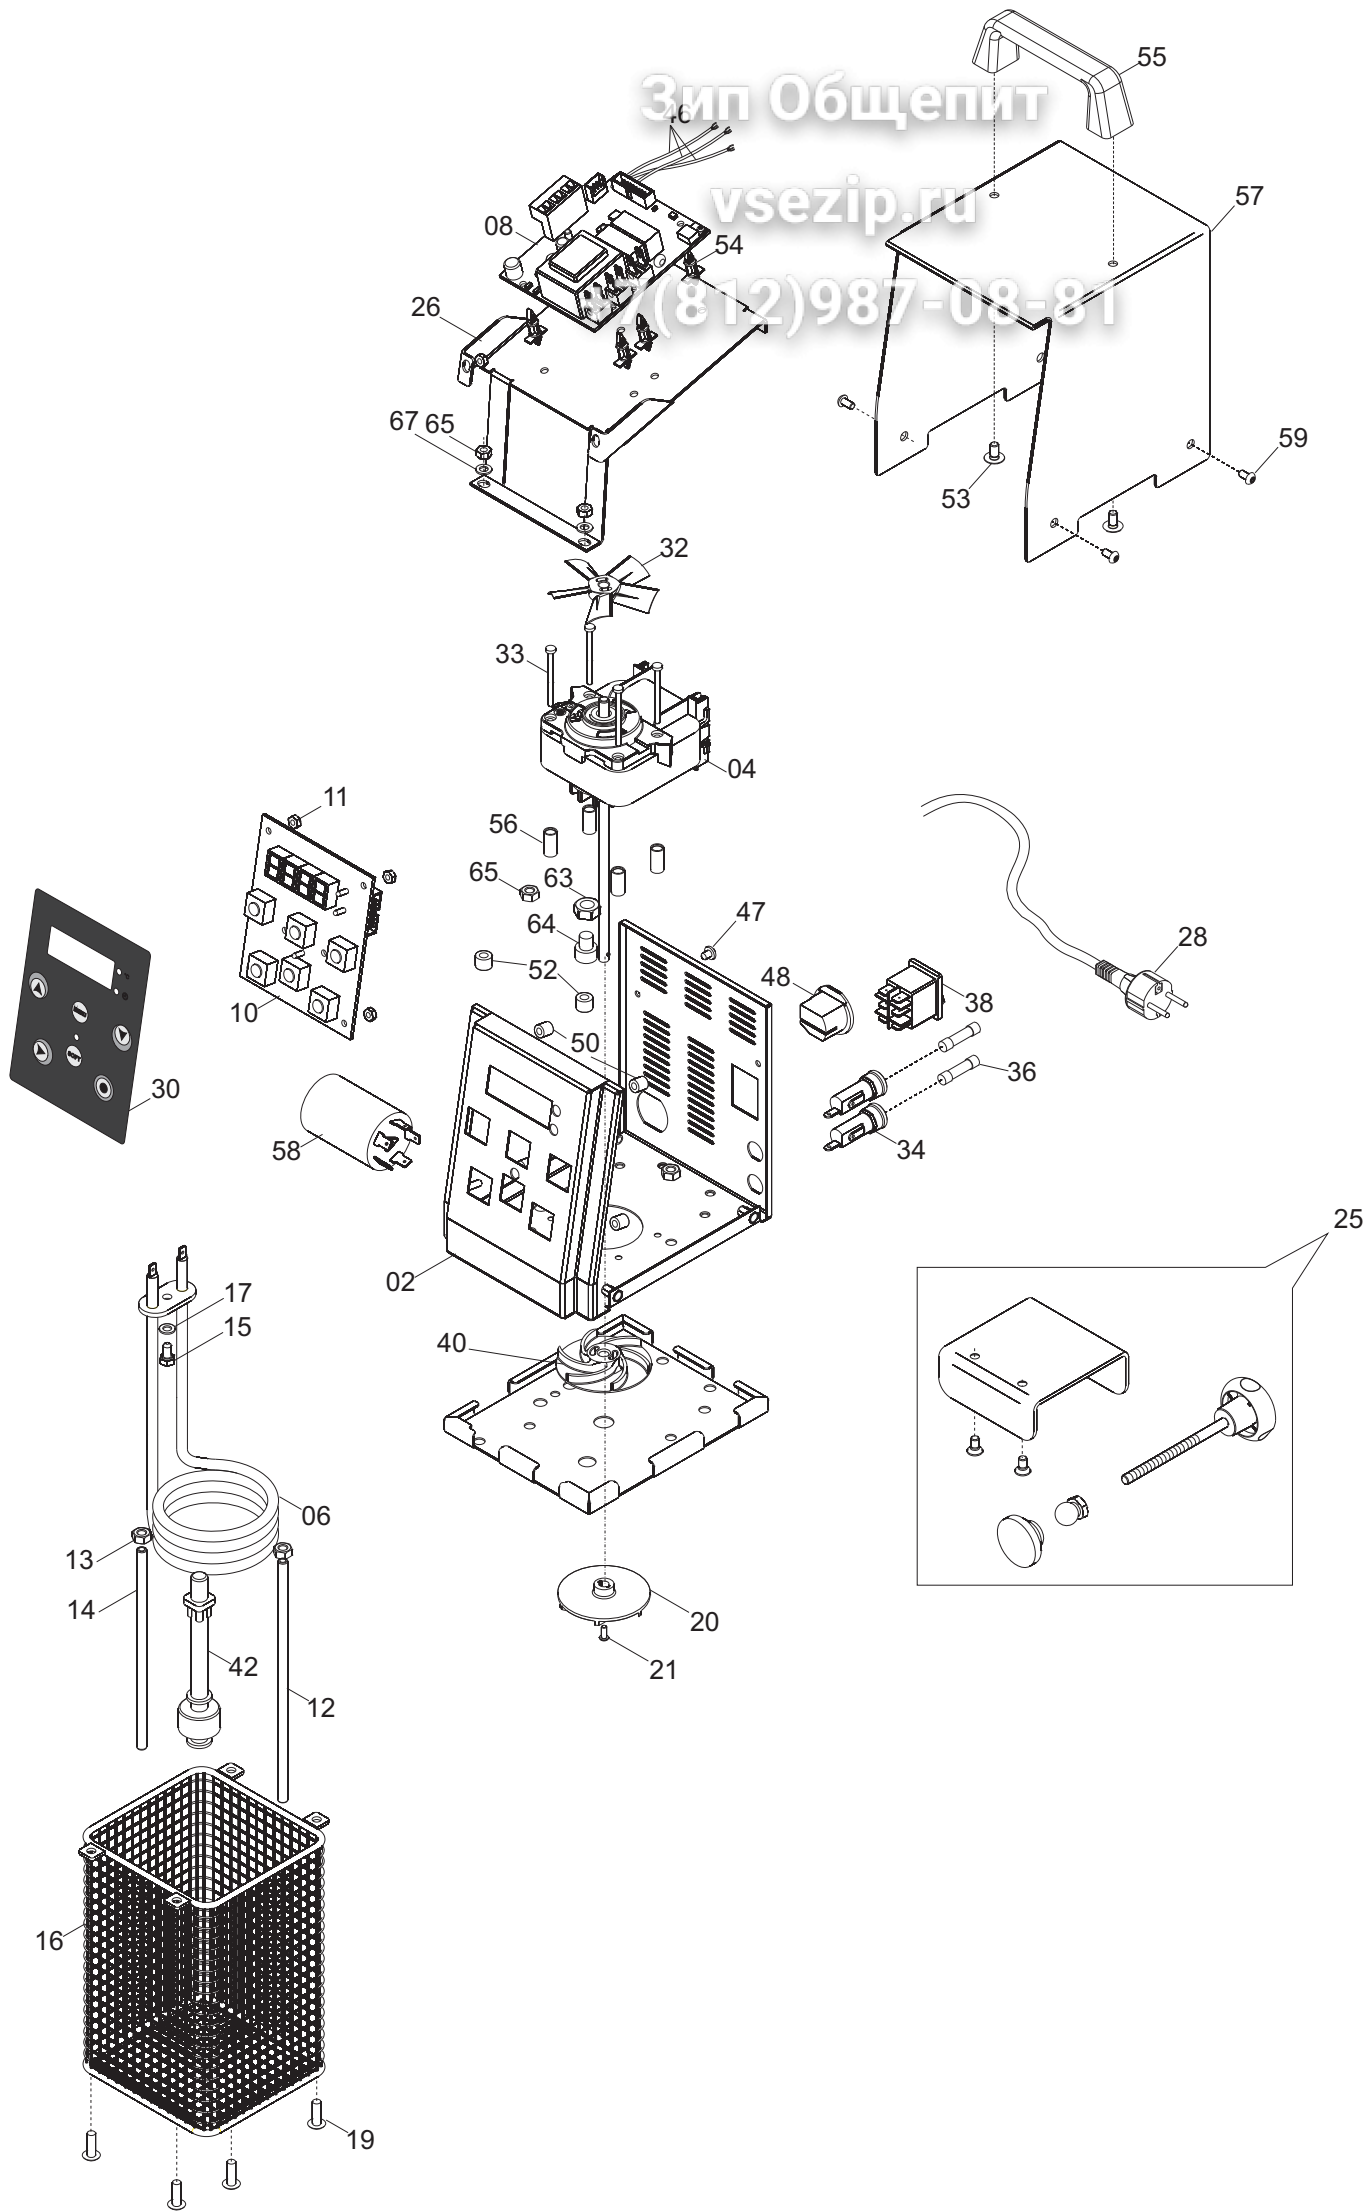

(812)987-08-81

Зип Общепит

vsezip.ru

| Riferimenti | Nome prodotto | Codice | Prezzo (€) |
|-------------|--------------------------------------|-------------|------------|
| 2 | CARCASSA SOFT COOKER | GM2486450 | |
| 4 | MOTORE SOFT COOKER | GM5036100 | |
| 6 | RESISTENZA ELETTROLUCID.2000 W SFC | GM5256600 | |
| 8 | SCHEDA BOLLITORE SOFT COOKER Y09 | GM5946300 | |
| 10 | TASTIERA BOLLIT+CAVO SOFT COOKER | GM5946350 | |
| 12 | SONDA SICUREZZA NTC 10K SOFT COOKER | GM5826150 | |
| 14 | SONDA THERMOSTATO NTC 10K SOFT COOKE | GM5826100 | |
| 16 | CESTELLO SOFT COOKER | GM3047100 | |
| 18 | MANIGLIA SOFT COOKER ACCIAIO | GM2486040 | |
| 20 | GIRANTE SOFT COOKER | GM5036870 | |
| 21 | VITE TE DIN 933 M 3X08 T.F. | IX293300300 | |
| 25 | ASS. BLOCCA PENTOLA SOFTCOOK | GM2492000 | |
| 26 | SUPPORTO SCHEDA BOLLITORE | GM2486405 | |
| 28 | CAVO 3X1,5 SCHUKO 3M. SOFT COOKER | GM5506300 | |
| 30 | MOSTRINA SOFTCOOKER GRIGIA | GM8156700 | |
| 32 | VENTOLA MOTORE SOFT COOKER | GM5036850 | |
| 34 | PORTAFUS. P4036 15A 250V SOFT COOK | GM5846050 | |
| 36 | FUSIBILE 6,3X32 16A CF SOFT COOKER | GM5846055 | |
| 38 | INT. MN COMELUX 401/L CON PROT | 19410102 | |
| 40 | VENTOLA INFERIORE SOFT COOKER | GM5036875 | |
| 42 | LIVELLOSTATO SOFT COOKER | GM2210200 | |
| 46 | CABLAGGIO SOFT COOKER | GM5556475 | |
| 48 | PRESSACAVO PA 107 SOFT COOKER | GM5893030 | |
| 50 | DISTANZIALE SOFT COOKER DCK R 4280 | GM4696255 | |
| 52 | DISTANZIALE SOFT COOKER DCK R 52100 | GM4696275 | |
| 54 | DISTANZIALE SOFT CF06H4080 MM 08 | GM4696300 | |
| 55 | MANIGLIA SOFT COOKER GRIGIA | GM2486060 | |
| 56 | DISTANZIALE OTTONE MM 8X16 SOFT COO | GM4296235 | |
| 57 | MANTELLO SOFT COOKER | GM2486135 | |
| 58 | FILTRO DEM "FLC470501F" | GM5947200 | |
| 64 | BOCCOLA SOFT COOKER | GM2486170 | |