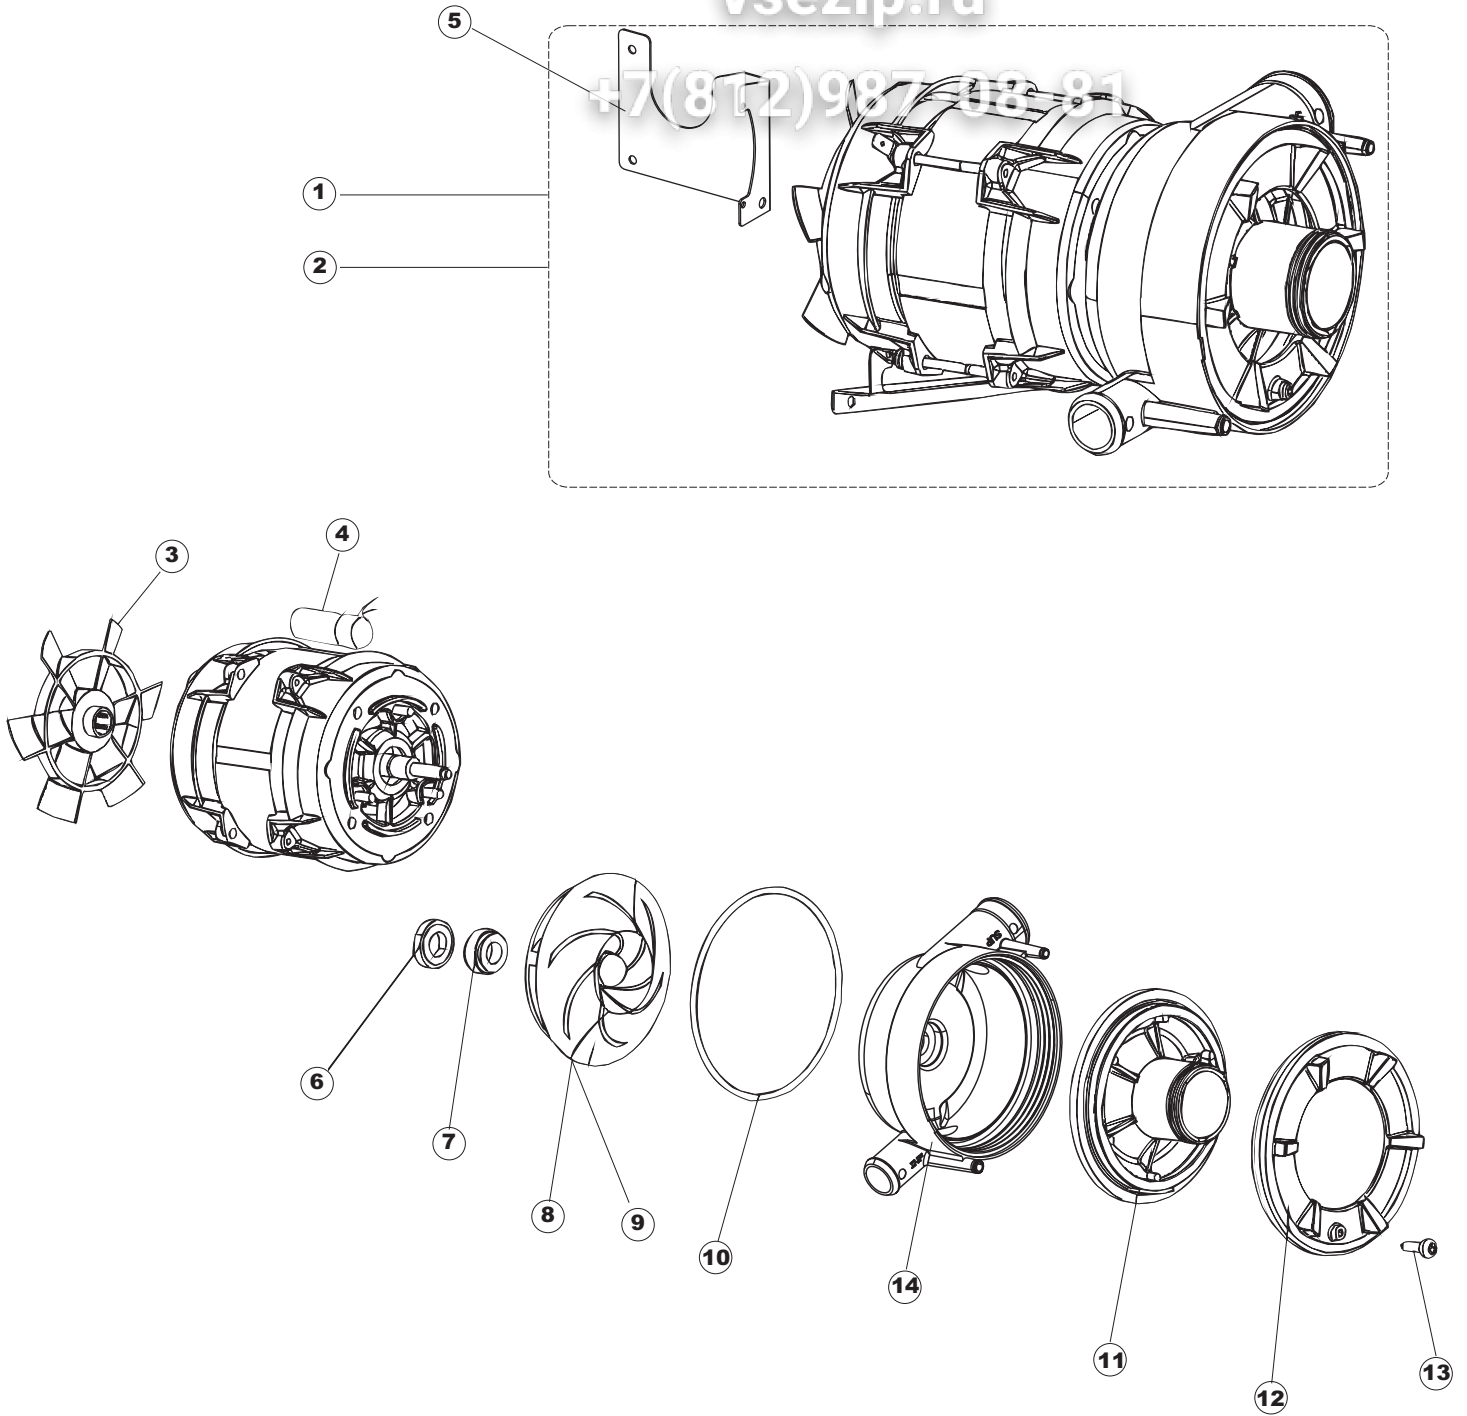

vsezip.ru

+7(812)987-08-81

Drain pump

1

2

(*) Ricambio consigliato.

Зип Общепит

Pagina	Posizione	Codice ricambio	Vecchio codice	Descrizione
1	1	80141		GRUPPO CAPPА SQUADRATA COMPLETA
1	2	927088	CWM7	MAGNETE PER MICROINTERRUTTORE CAPPА
1	3	926243	DWP910	PONTICELLO GRIGIO PER MANIGLIONE TIPO CO LGED
1	4	80998		VITE PLASTICA M4X6 (DIN933) GOLD
1	5	80069		GUIDA CAPPА
1	6	80638		PANNELLO POSTERIORE SUPERIORE
1	7	80167		PANNELLO POSTERIORE
1	8	80275	C.80275	STAFFA AGGANCIО MOLLE ST - FINITA
1	9	80277	C.80277	PATTINO AGGANCIО MOLLE
1	10	926007	CMT549	MOLLA ACCIAIO A TRAZIONE PER LAVASTOVI-
1	11	80190	C.80190	SQUADRA SUPP.MANIGLIONE
1	12	926009	DAG332	GANCIO DI REGOLAZIONE MOLLE CAPPА
1	13	80023	C.80023	SQUADRA
1	14	80105	C.80105	TAMPONE FERMA CAPPА
1	15	80027	C.80027	MANIGLIONE
1	16	41042	C.41042	TAMPONE ADESIVO
1	17	69788		TELAIO PORTACESTO
1	18	69571		PANNELLO LATERALE SINISTRO
1	19	69572		PANNELLO LATERALE DESTRO
1	20	80078	C.80078	STAFFA SOTTOPIANI GOLD PG FINITO
1	21	73100		PIEDE
1	22	69200		PANNELLO ANTERIORE
2	1	214086		PROTEZIONE TRASPARENTE PER IMPIANTO
2	3	69401		PANNELLO PER COMPONENTI ELETTRICI
2	4	73350		CONTATTORE
2	5	H.228048		TAPPO PORTAFUSIBILE
2	6	228010		FUSIBILE 5X20 T4A RITARDATO 250V
2	7	H.228047		PORTAFUSIBILE
2	8	215034-5		SCHEDA ELETTRONICA
2	9	215037		SCHEDA INTERFACCIA MECCANICA
2	10	CWP2		PIEDINI SUPPORTO SCHEDA ELETTRONICA
2	11	69063		STAFFA MORSETTIERA