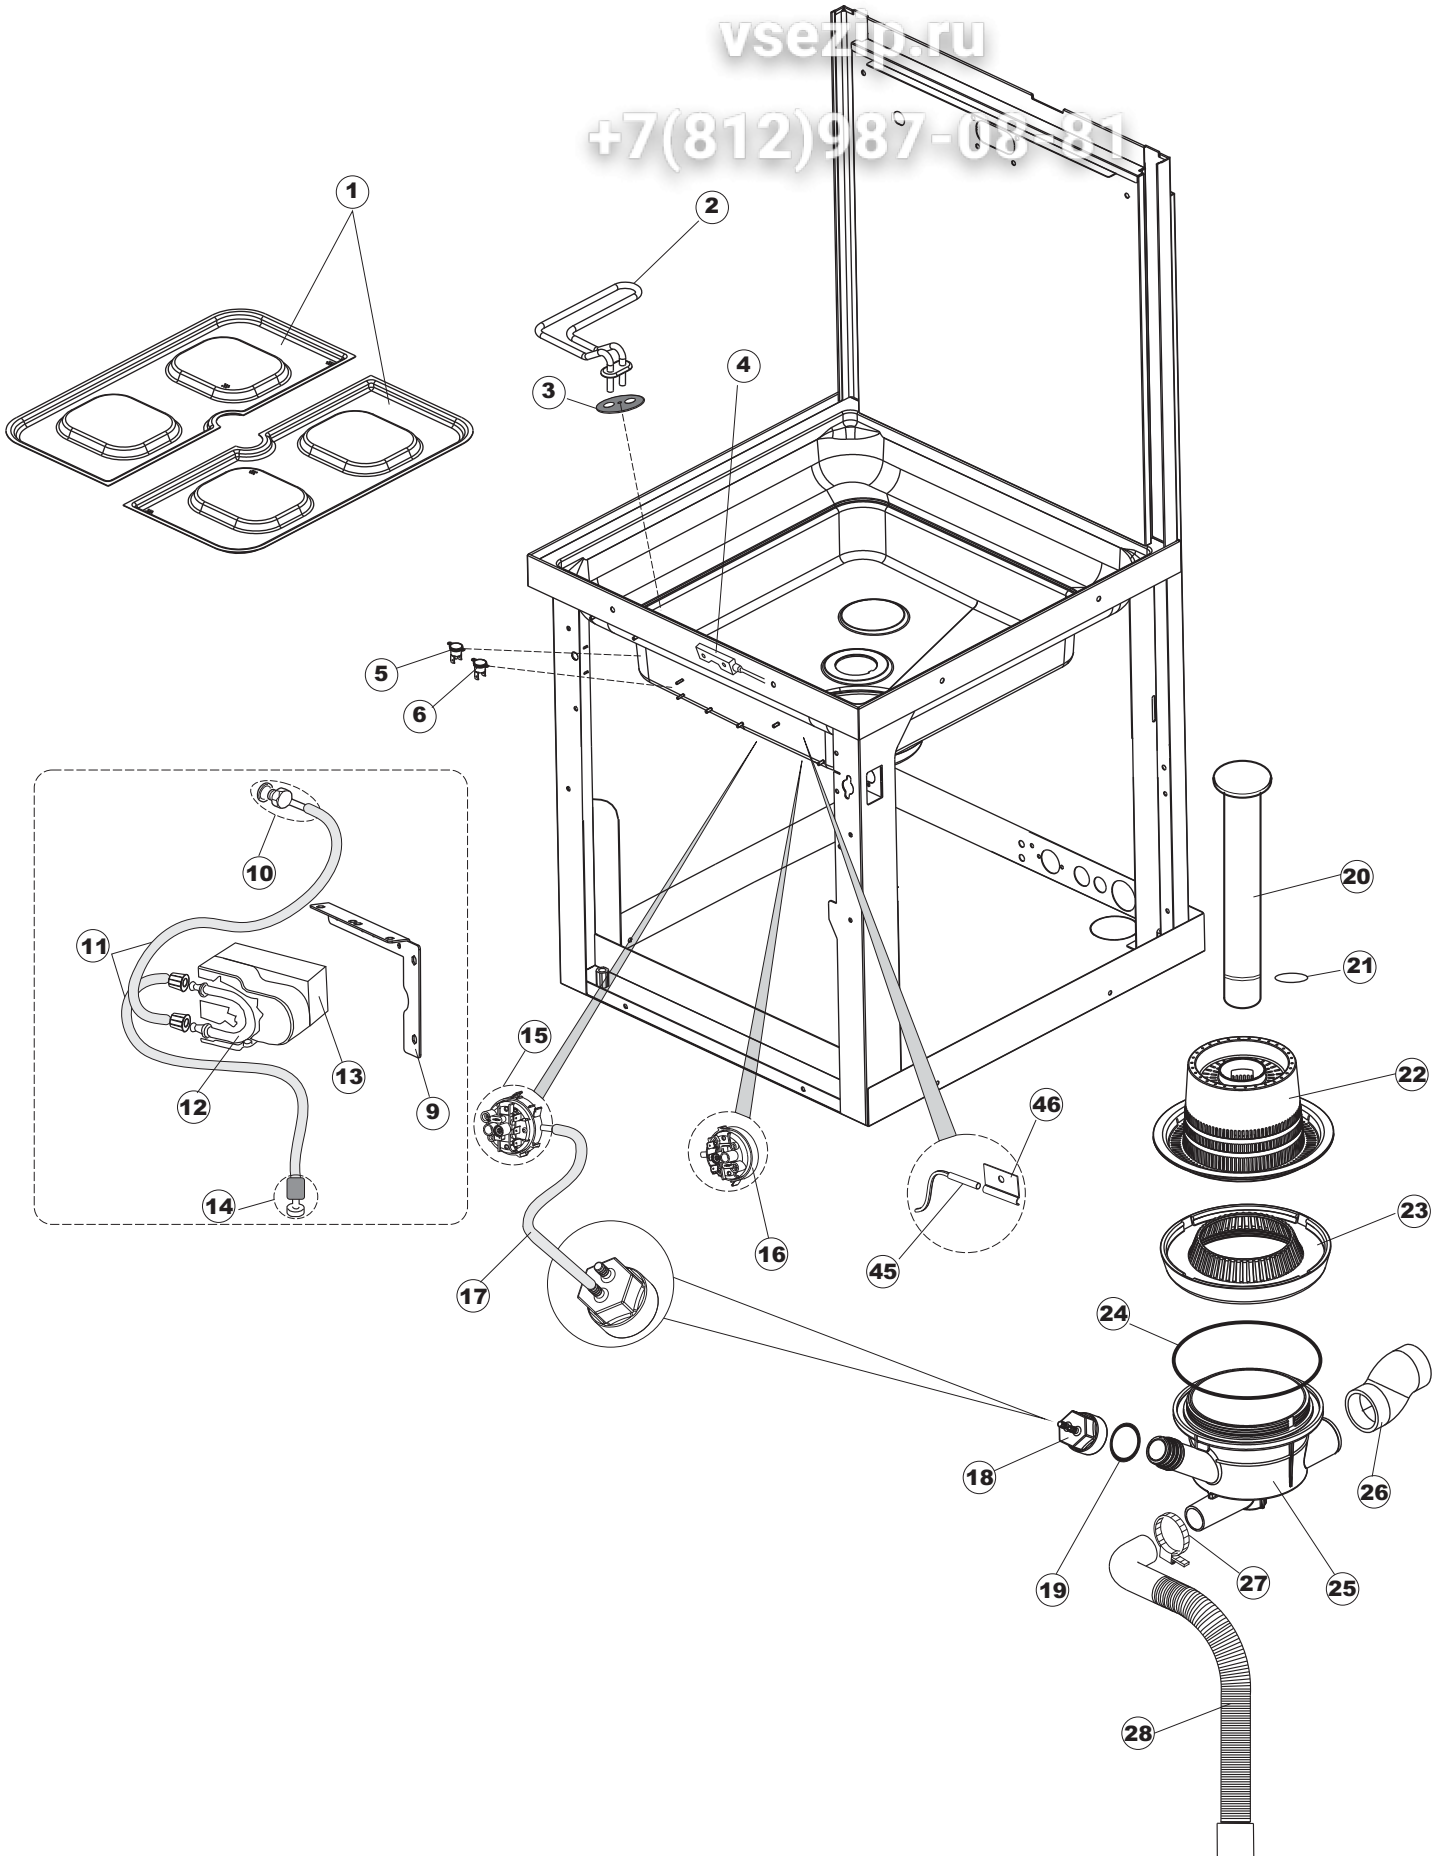

vsezip.ru

+7(812)987-08-81