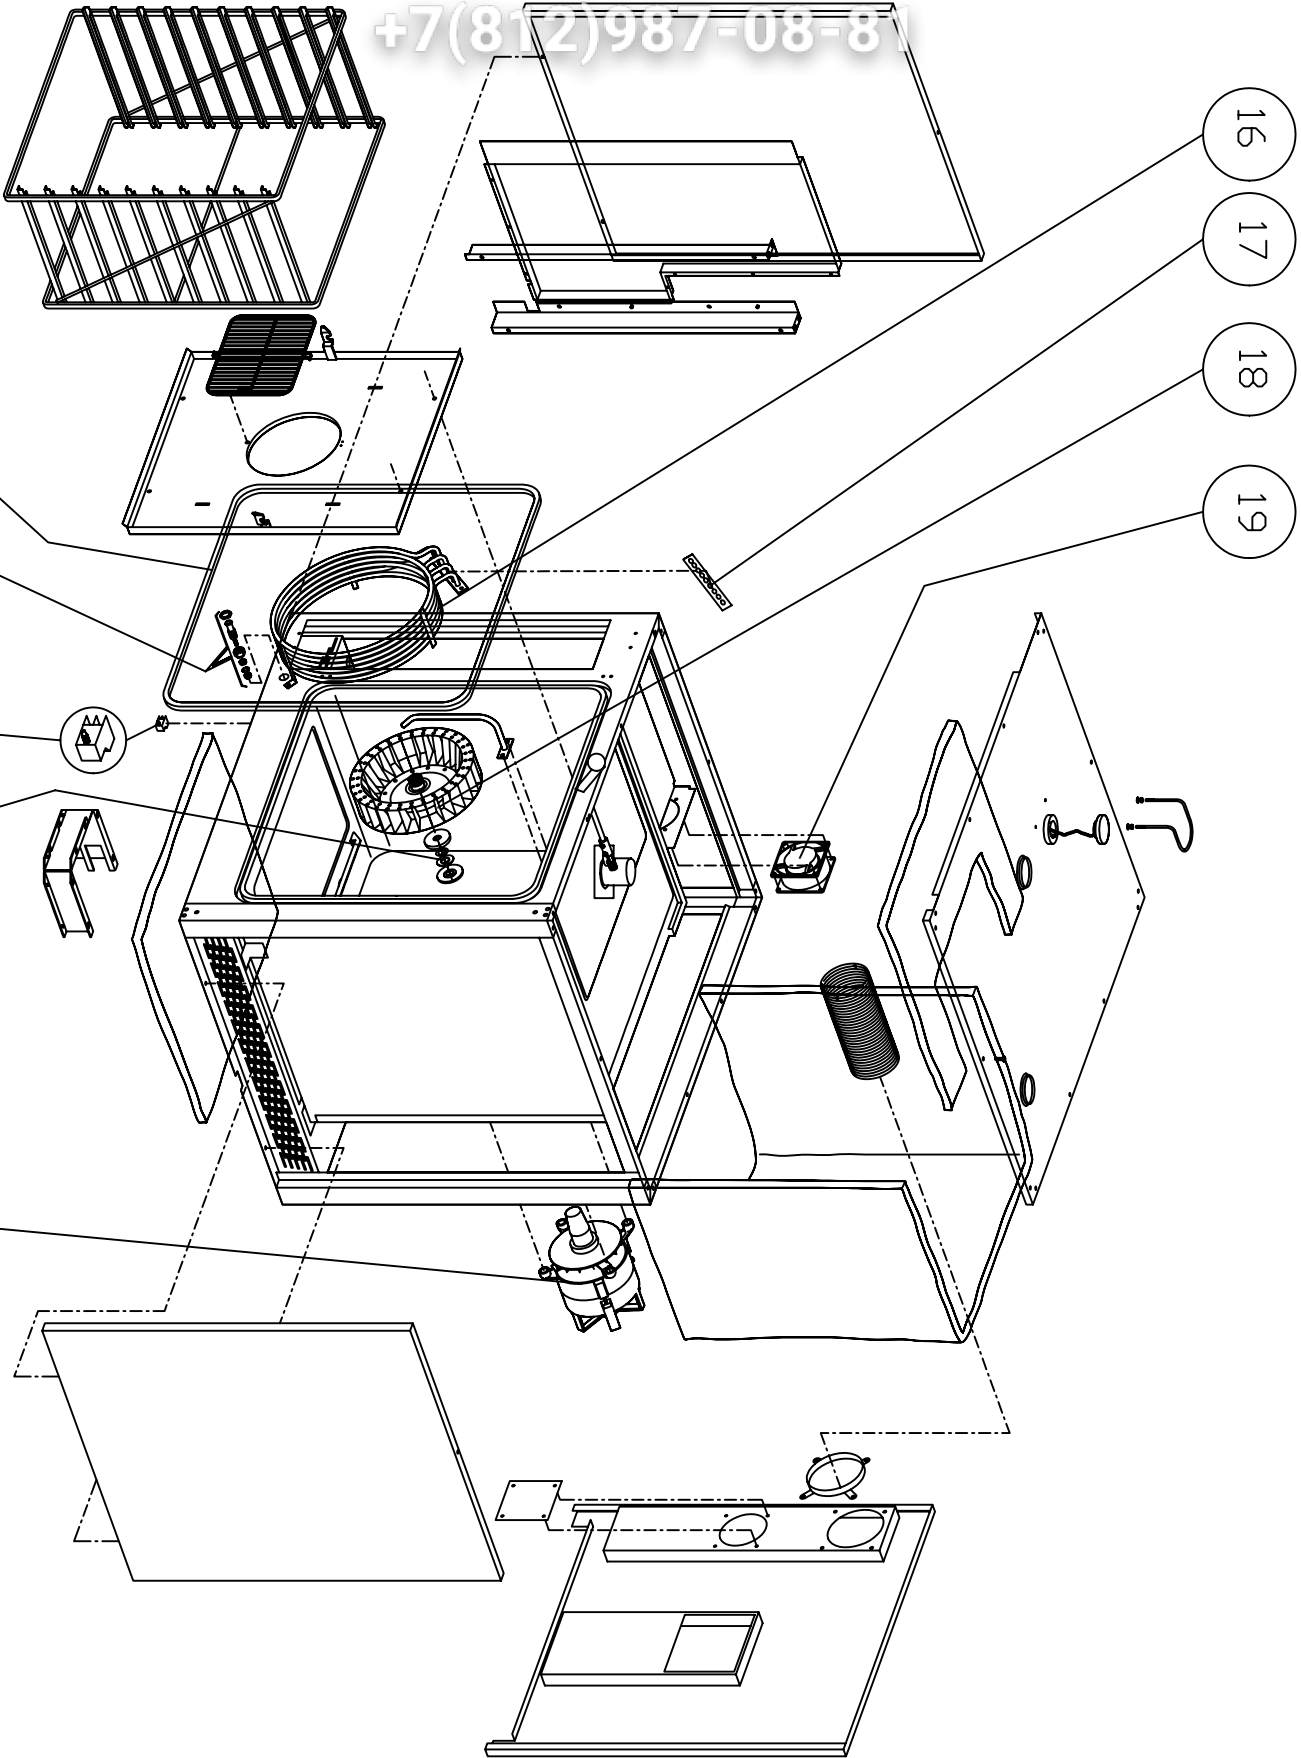

Зип Ощепит

vsezip.ru

+7(812)987-08-81

Cod. :500.678.20
Mod. :EMBA 6T

Тав. 02