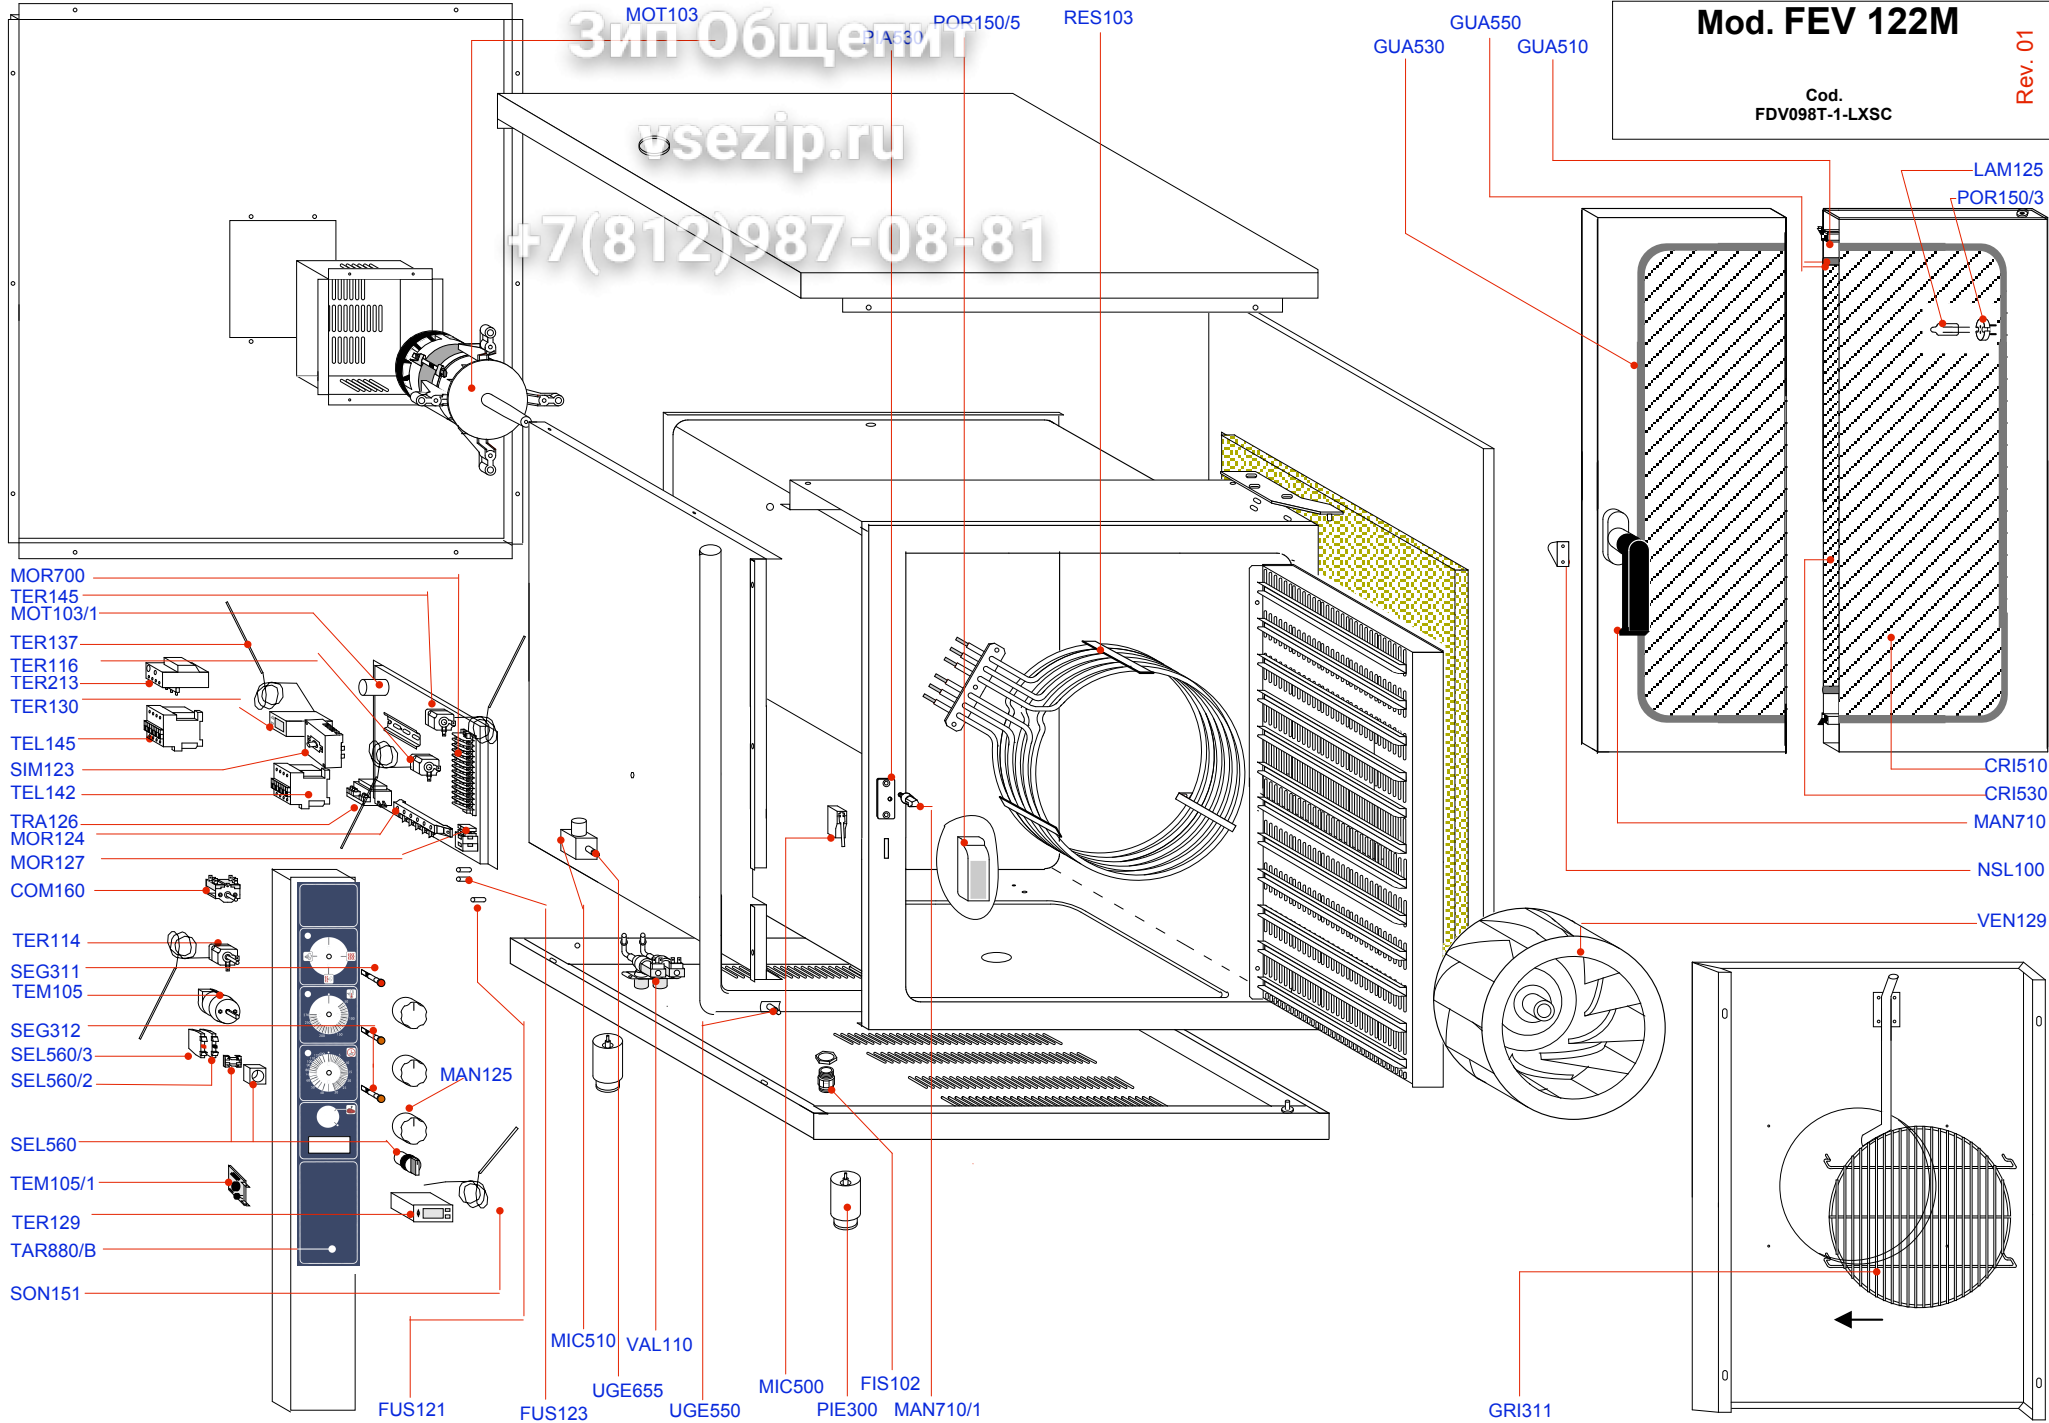

Зип-Общепит
 vsezip.ru
 +7(812)987-08-81

Mod. FEV 122M
 Cod.
 FDV098T-1-LXSC

Rev. 01

Cod.	Descrizione articoli • Description of items • Description articles • Beschreibung Artikel
COM160	SELETTORE • SELECTOR • SÉLECTEUR • WAHLSCHALTER •
CR1510	CRISTALLO ESTERNO • EXTERNAL PLATE GLASS • VITRE EXTERNE • AUSSENGLAS •
CR1530	CRISTALLO INTERNO • INTERNAL PLATE GLASS • VITRE INTERNE • INNENGLAS •
FIS102	PASSACAVO • CABLE GUIDE • PASSE CÂBLE • KABEL FÜHRUNG •
FUS121	FUSIBILE 5X20 1A • FUSE 5X20 1A • FUSIBLE 5X20 1A • SICHERUNG 5X20 1A •
FUS123	FUSIBILE 5X20 2A • FUSE 5X20 2A • FUSIBLE 5X20 2A • SICHERUNG 5X20 2A •
GRI311	GRIGLIA PARAVENTOLA • FAN GRILLE • GRILLE DE VENTILATEUR • LÜFTERABDECKUNGSGITTER •
GUA510	GUARNIZIONE PORTA INTERNA • INTERNAL DOOR SEAL • JOINT PORTE INTERNE • DICHTUNG INNENTÜR •
GUA530	GUARNIZIONE VETRO ESTERNO • EXTERNAL WINDOW SEAL • JOINT VITRE EXTERNE • DICHTUNG AUSSENGLAS •
GUA550	GUARNIZIONE VETRO INTERNO • INTERNAL WINDOW SEAL • JOINT VITRE INTERNE • DICHTUNG INNENGLAS •
LAM125	LAMPADA ALOGENA • HALOGEN LAMP • LAMPE HALOGÈNE • HALOGENLAMPE •
MAN125	MANOPOLA • KNOB • MANETTE • BEDIENKNOPF •
MAN710	MANIGLIA • HANDLE • MANETTE • GRIFF •
MAN710/1	NASELLO • NIB • MENTONNET • NASE •
MIC500	MICROINTERRUPTORE • MICRO-SWITCH • MICRO-INTERRUPTEUR • MIKROSCHALTER •
MIC510	MICROREGOLATORE ACQUA • MINIATURE WATER CONTROL • MICRORÉGULATEUR D'EAU • MIKROREGLER WASSER •
MOR124	MORSETTIERA ALIMENTAZIONE • SUPPLY TERMINAL BOARD • BORNE ALIMENTATION • VERSORGUNGSKLEMMENLEISTE •
MOR127	MORSETTIERA PORTAFUSIBILI • FUSE-HOLDER TERMINAL BOARD • BORNE PORTE-FUSIBLES • SICHERUNGSKLEMMENLEISTE •
MOR700	MORSETTIERA DI DERIVAZIONE • BRANCH TERMINAL BOARD • BORNE DE DÉRIVATION • ABZWEIGUNGSKLEMMENLEISTE •
MOT103	MOTORE MONOFASE 4 P • SINGLE-PHASE MOTOR 4 P • MOTEUR MONOPHASÉ 4 P • EINPHASIGER MOTOR 4 P •
MOT103/1	CONDENSATORE • CAPACITOR • CONDENSATEUR • KONDENSATOR •
NSL100	NASELLO PER MICRO • TOE FOR MICRO • ERGOT DE MICRO • MIKROUMSCHALTER •
PIA530	RISCONTRO MANIGLIA • HANDLE STRIKER • BUTÉE MANETTE • GRIFFANSCHLAG •
PIE300	PIEDINO REGOLABILE • ADJUSTABLE FOOT • PIED RÉGLABLE • STELLFUSS •
POR150/3	PORTALAMPADA • LAMPHOLDER • PORTE-LAMPE • LAMPENFASSUNG •
POR150/5	TRASFORMATORE 230/12 60W • TRANSFORMER 230/12 60W • TRANSFORMATEUR 230/12 60W • TRANSFORMATOR 230/12 60W •
RES103	RESISTENZA CIRCOLARE 15000W V230 • CIRCULAR RESISTOR 15000W V230 • RÉSISTANCE CIRCULAIRE 15000W V230 • RINGFÖRMIGER WIDERSTAND 15000W V230 •
SEG311	SEGNALATORE VERDE • GREEN INDICATOR • SIGNAL VERT • MELDER GRÜN •
SEG312	SEGNALATORE ARANCIO • ORANGE INDICATOR • SIGNAL ORANGE • MELDER ORANGE •
SEL560	SELETTORE PER SONDA AL CUORE • CORE PROBE SELECTOR • SÉLECTEUR DE SONDE AU COEUR • WAHLSCHALTER KERNFÜHLER •
SEL560/2	INTERRUPTORE • SWITCH • RUPTEUR • SCHALTER •
SEL560/3	INTERRUPTORE • SWITCH • RUPTEUR • SCHALTER •
SIM123	SIMMOSTATO • SIMMOSTAT • SIMMOSTAT • SIMMOSTAT •
SON151	SONDA AL CUORE • CORE PROBE • SONDE AU COEUR • KERNFÜHLER •
TAR880/B	TARGA SERIGRAFATA • SCREEN-PRINTED PLATE • PLAQUE SÉRIGRAPHIÉE • SIEBDRUCKSCHILD •
TEL142	TELERUTTORE BF25A • REMOTE CONTROL SWITCH BF25A • TÉLÉRUPTEUR BF25A • SCHÜTZ BF25A •
TEL145	TELERUTTORE BF9/10 • REMOTE CONTROL SWITCH BF9/10 • TÉLÉRUPTEUR BF9/10 • SCHÜTZ BF9/10 •
TEM105	TEMPORIZZATORE • TIMER • TEMPORISATEUR • ZEITSCHALTUHR •
TEM105/1	AVVISATORE ACUSTICO • BUZZER • AVERTISSEUR ACOUSTIQUE • SUMMER •
TER114	TERMOSTATO DI COTTURA • COOKER THERMOSTAT • THERMOSTAT DE CUISSON • GARTHERMOSTAT •
TER116	TERMOSTATO SICUREZZA • SAFETY THERMOSTAT • THERMOSTAT DE SÉCURITÉ • SICHERHEITSTHERMOSTAT •
TER129	TERMOSTATO SONDA AL CUORE • CORE PROBE THERMOSTAT • THERMOSTAT SONDE AU COEUR • THERMOSTAT KERNFÜHLER •
TER130	TERMOSTATO CONTROLLO VAPORE • STEAM CONTROL THERMOSTAT • THERMOSTAT CONTRÔLE DE VAPEUR • DAMPFSTEUERTHERMOSTAT •
TER137	TERMOCOPPIA TIPO K • THERMOCOUPLE TYPE K • THERMOCOUPLE TYPE K • THERMOELEMENT TYP K •
TER145	TERMOSTATO ABBATTIMENTO FUMI • FLUE-GAS SUPPRESSION THERMOSTAT • THERMOSTAT ABATTAGE DE FUMÉES • THERMOSTAT RAUCHFILTER •
TER213	RELE' 1,4/2,3A • RELAY 1,4/2,3A • RELAIS 1,4/2,3A • HILFSRELAIS 1,4/2,3A •
TRA126	TRASFORMATORE 230/12 3VA • TRANSFORMER 230/12 3VA • TRANSFORMATEUR 230/12 3VA • TRANSFORMATOR 230/12 3VA •
UGE550	UGELLO • NOZZLE • GICLEUR • DÜSE •
UGE655	UGELLO • NOZZLE • GICLEUR • DÜSE •
VAL110	ELETTROVALVOLA DOPPIA • TWIN SOLENOID VALVE • ELECTROSOUPE DOUBLE • DOPPELTES MAGNETVENTIL •
VEN129	VENTOLA • FAN • VENTILATEUR • LÜFTERRAD •