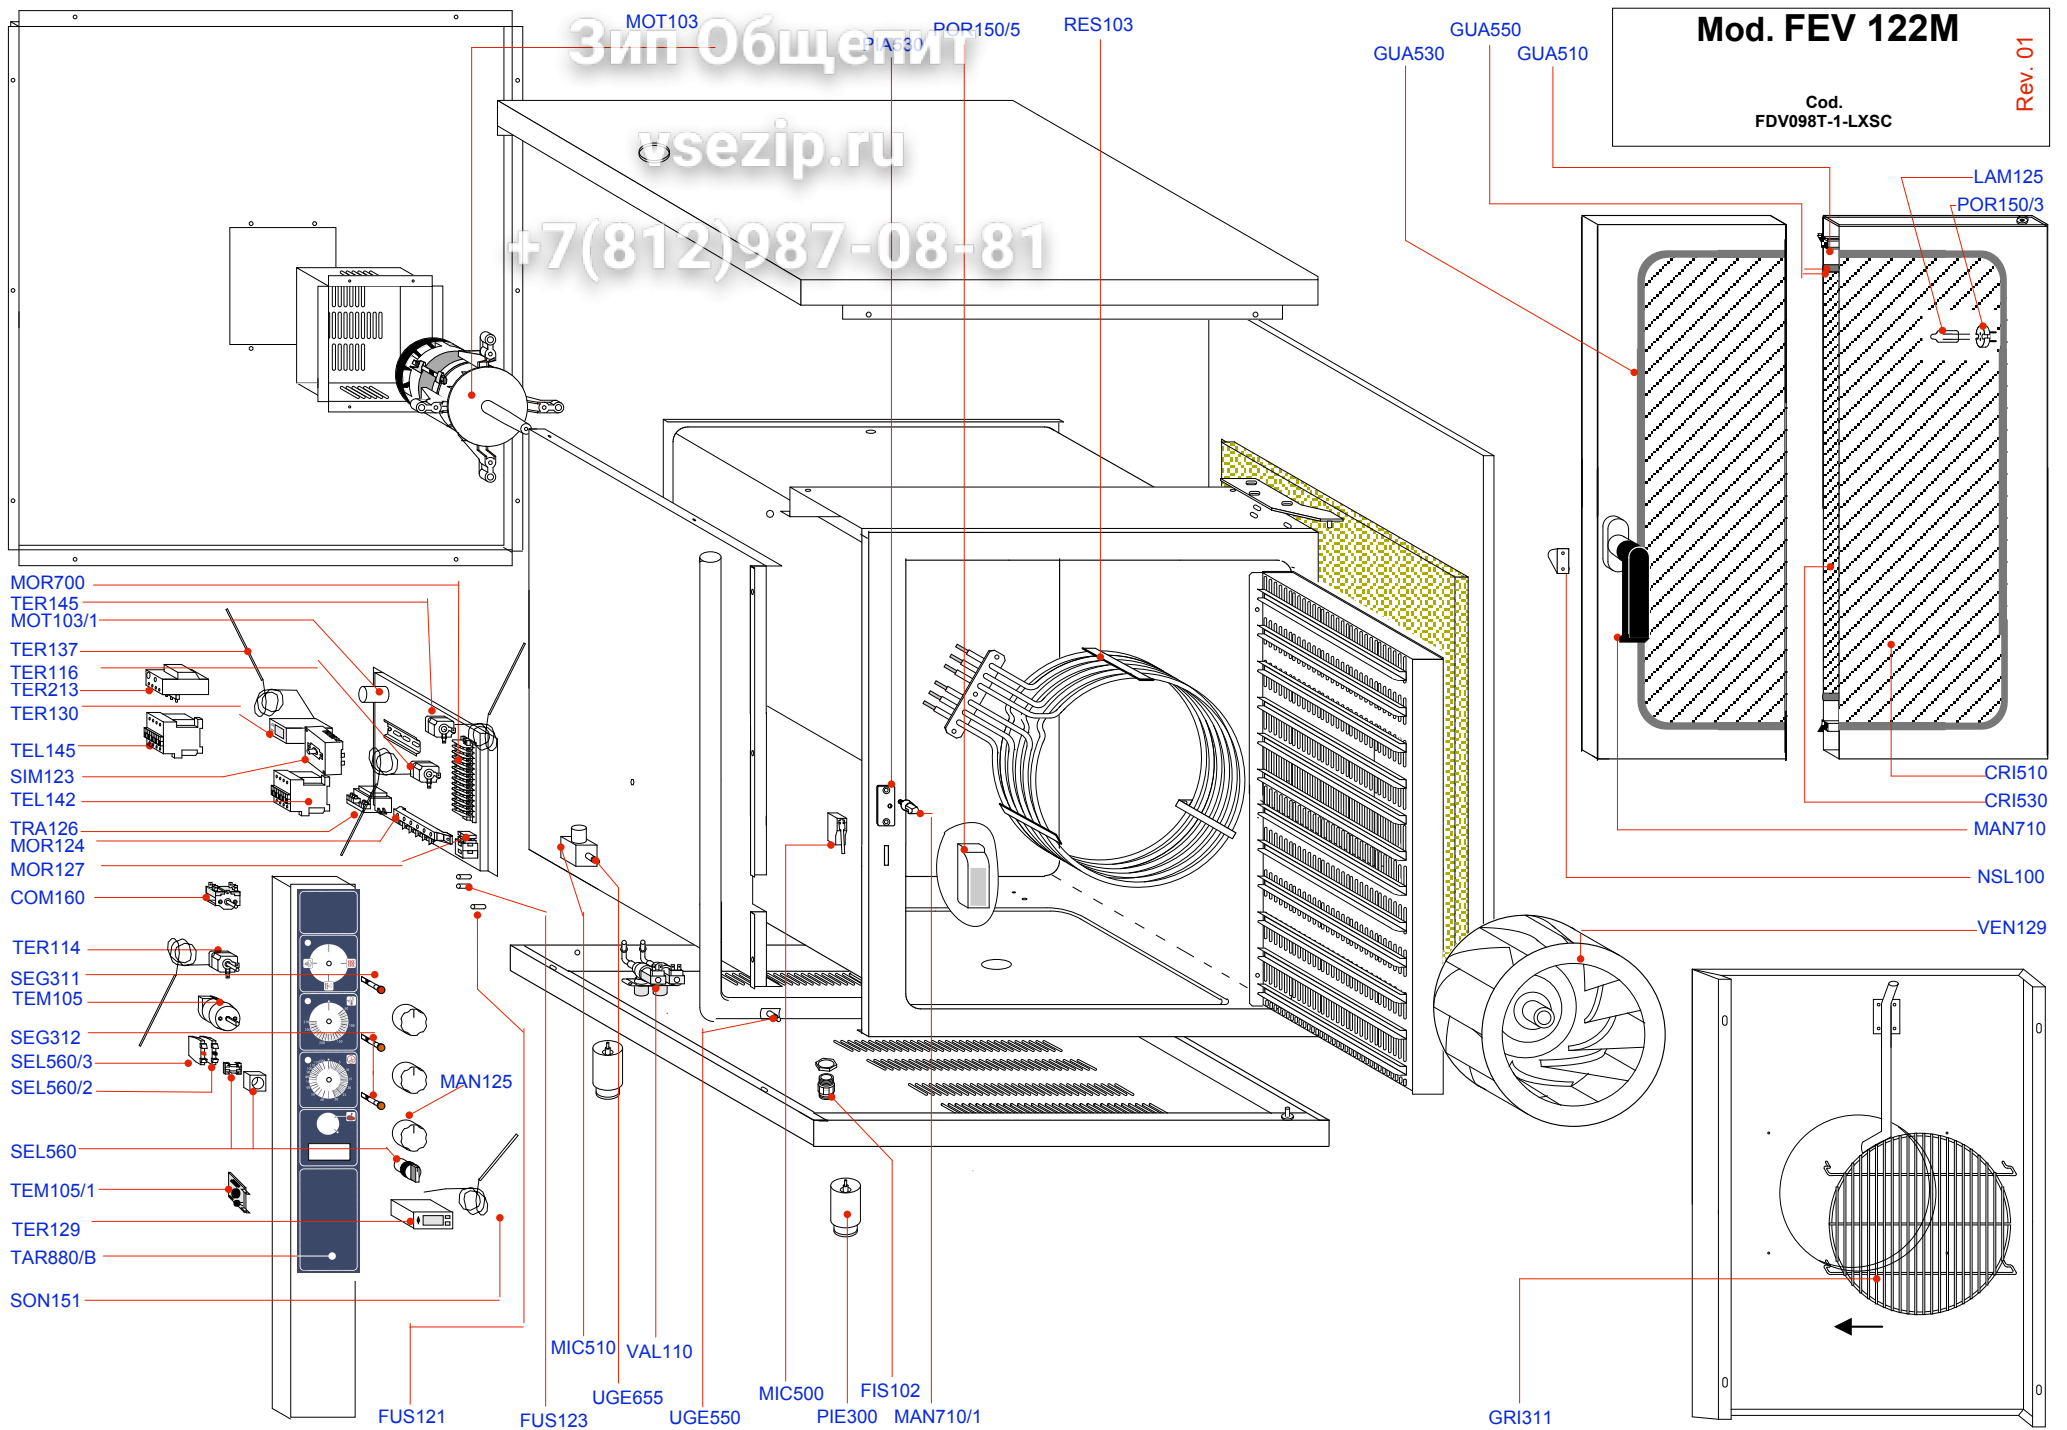

Зип-Общепит

vsezip.ru

+7(812)987-08-81

Mod. FEV 122M

Cod.
FDV098T-1-LXSC

Rev. 01