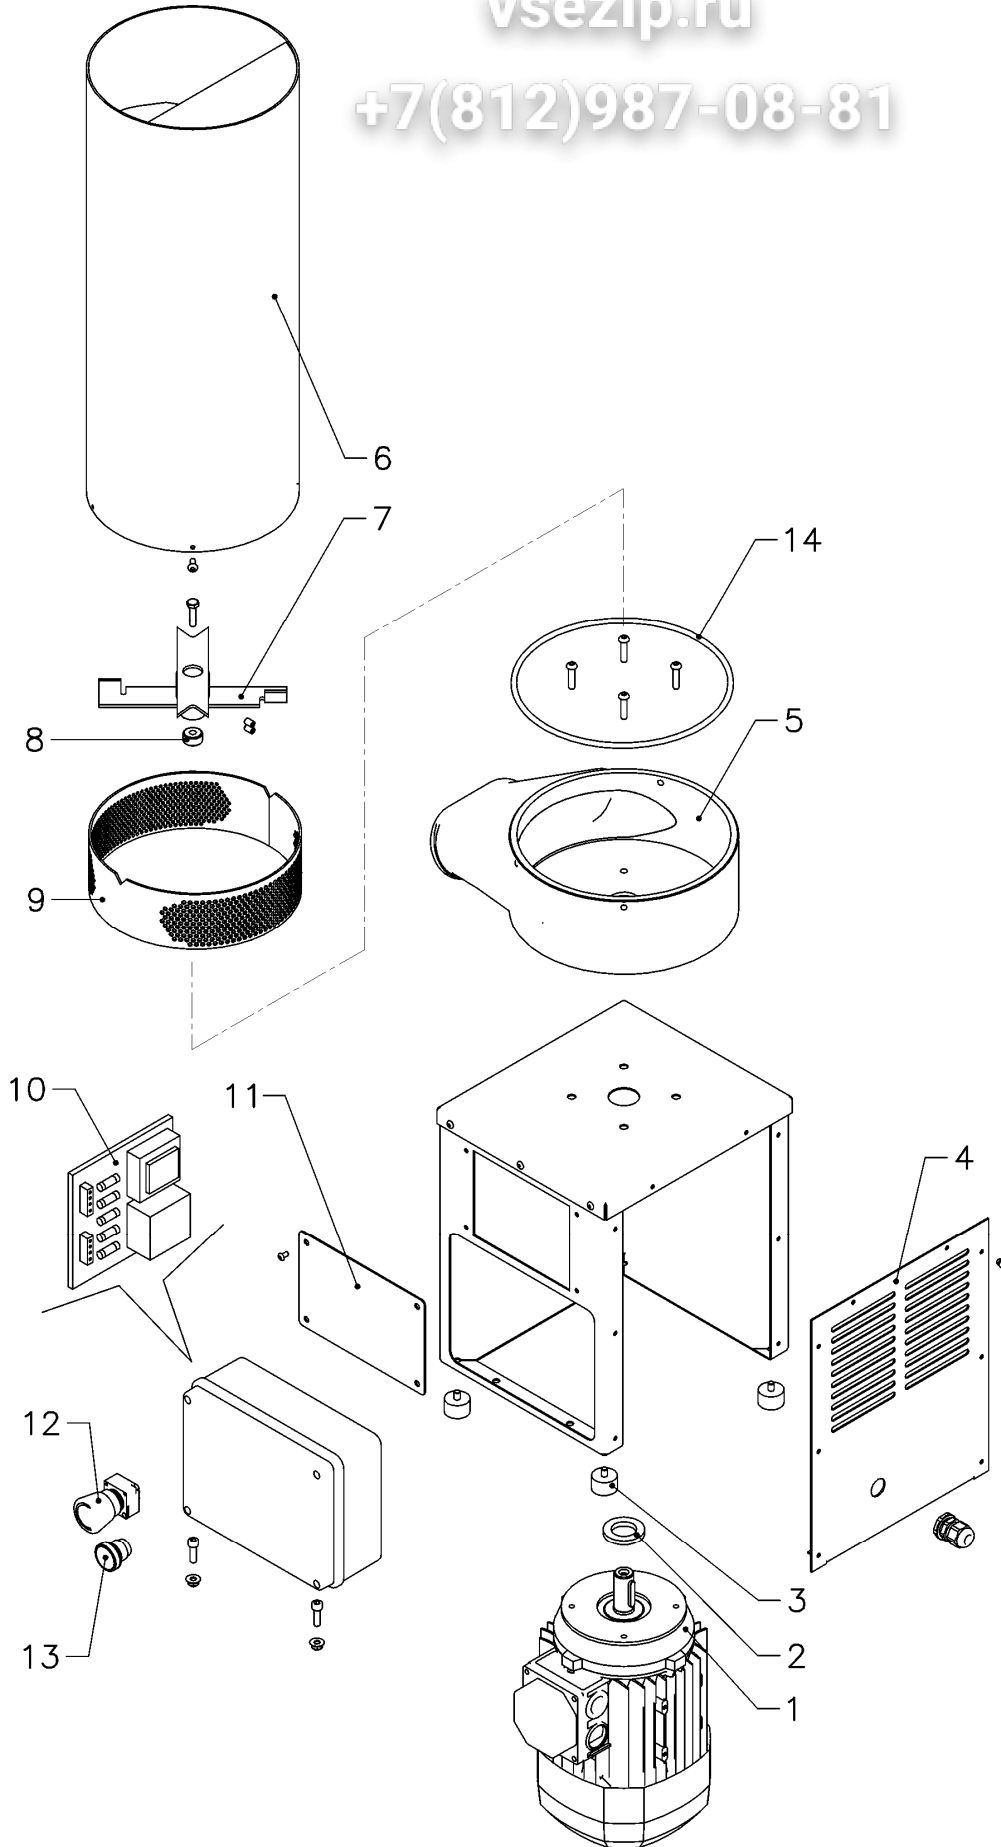

Macinapane - Bread mill	ELENCO PARTI DI RICAMBIO SPARE PARTS LIST	ALLEGATO 1	
MAC 100		01/06/2016	Rev. A

vsezip.ru

+7(812)987-08-81

Macinapane - Bread mill	ELENCO PARTI DI RICAMBIO	ALLEGATO 1	
MAC 100	SPARE PARTS LIST	01/06/2016	Rev. A

vsezip.ru

POS.	COD.	DESCRIZIONE	DESCRIPTION
1	C00335	MOTORE ELETTRICO TRIFASE 400V 50HZ	ELECTRIC MOTOR 3PH - 400V - 50HZ
	C00336	MOTORE ELETTRICO MONOFASE 230V 50HZ	ELECTRIC MOTOR 1PH -230V - 50HZ
2	D03369	ANELLO DI TENUTA	RING
3	C00070	PIEDINO GOMMA	RUBBER DUMPER
4	D01453	CARTER ANTERIORE	FRONT COVER
5	D01462	BOCCA USCITA ALLUMINIO	ALUMINUM OUTLET
6	D01461	TUBO INOX INGRESSO PANE	S/STEEL IN FEED TUBE
7	D03372	COLTELLI	KNIVES
8	D03632	BUSSOLA	BUSH
10	S00061	SCHEDA ELETTRONICA	ELECTRONIC BOARD
11	D01455	CHIUSURA LATERALE	SIDE COVER
12	S00055	PULSANTE DI EMERGENZA	EMERGENCY BUTTON
13	S00056	PULSANTE DI AVVIO	START BUTTON
14	C00276	GUARNIZIONE	WASHER

FINO A MATRICOLA 18696 - AS FAR AS SERIAL NO. 18696

POS.	COD.	DESCRIZIONE	DESCRIPTION
9	D01460	SETACCIO Ø 2 - 3 mm	SIFTER Ø 2 - 3 mm
	D02447	SETACCIO Ø 3 - 4 mm	SIFTER Ø 3 - 4 mm
	D03322	SETACCIO Ø 4 - 6 mm	SIFTER Ø 4 - 6 mm
	D02448	SETACCIO Ø 5 - 6 mm	SIFTER Ø 5 - 6 mm
	D02506	SETACCIO Ø 8 - 10 mm	SIFTER Ø 8 - 10 mm

DA MATRICOLA 18697 - FROM SERIAL NO. 18697

POS.	COD.	DESCRIZIONE	DESCRIPTION
9	D03360	SETACCIO Ø 3 - 4 mm	SIFTER Ø 3 - 4 mm
	D03550	SETACCIO Ø 5 - 6 mm	SIFTER Ø 5 - 6 mm
	D03538	SETACCIO Ø 6 - 7 mm	SIFTER Ø 6 - 7 mm
	D03539	SETACCIO Ø 8 - 10 mm	SIFTER Ø 8 - 10 mm