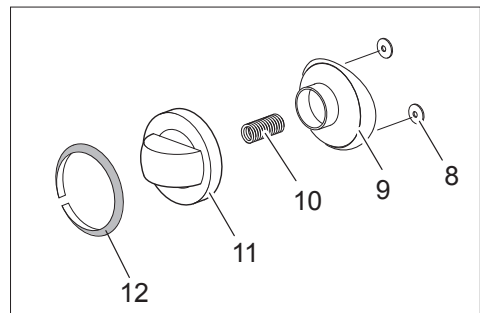

# Listino componenti per pagina 1

Зип Общепит

vsezip.ru

+7(812)987-08-81

1	184154	GRIGLIA PLACCA IN GHISA GRILLE EN FONTE GUSSEISEIN-BRENNERROST CAST IRON GRID	
2	184631	GRIGLIA CAMINO GRILLE POUR CHEMINÉE KAMINROST CHIMNEY GRILL	
3	184145 <i><u>Recommended spare parts</u></i>	RESISTENZA 2KW RESISTANCE 2KW HEIZKÖRPER 2KW HEATING ELEMENT 2KW	
5	184732	CRUSCOTTO PANNEAU DE CONTROLE FRONT BLENDE CONTROL PANEL	
6	RIC0004846	CASSETTO ACQUA COMPLETO TIROIR POUR L'EAU COMPLET KOMPLETTE WASSERSCHIEBER WATER DRAWER COMPLETE	
7	184727	FACCIATA FACADE FRONT ABDECKUNG FRONT PANEL	
9	169129 <i><u>Recommended spare parts</u></i>	GHIERA MANOPOLA BAGUE ROSETTE NUT	
10	169045 <i><u>Recommended spare parts</u></i>	MOLLA MANOPOLA RESORT POUR POIGNEE KNEBELSFEDER KNOB SPRING	
11	169133 <i><u>Recommended spare parts</u></i>	CORPO MANOPOLA COMMUTATORE POIGNEE COMMUTATEUR UMSCHALTER-KNOPFKOERPER COMMUTATOR KNOB	
12	178080 <i><u>Recommended spare parts</u></i>	ANELLO MANOPOLA FORNO RING FOUR KLEBERING KNEBEL BACKOFEN THERMOSTAT OVEN RING	