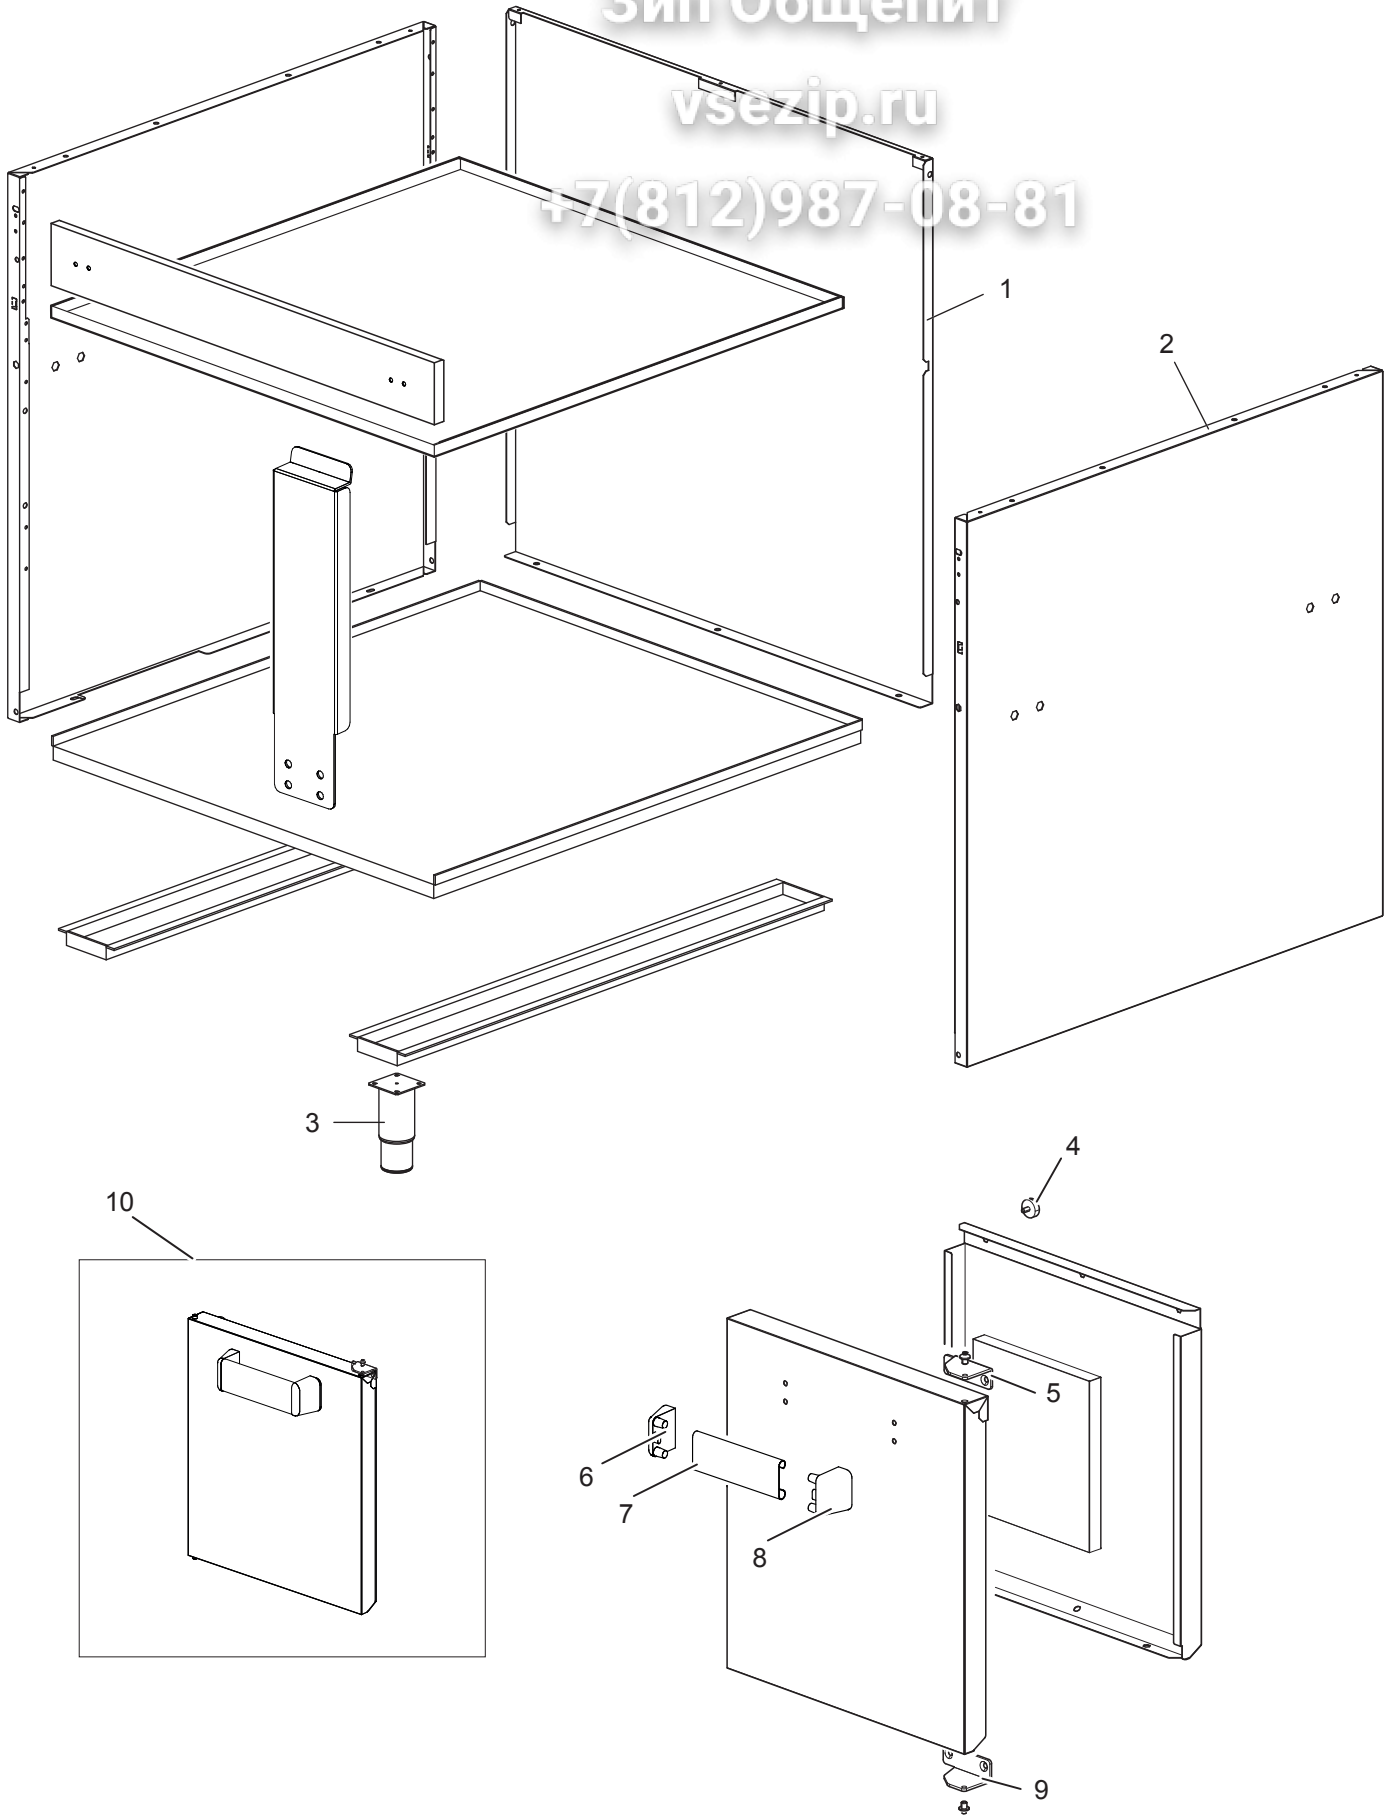

Зип Общепит

vsezip.ru

+7(812)987-08-81

Listino componenti per pagina 2

Зип Общепит

vsezip.ru

+7(812)987-08-81

1	169604	POSTERIORE ARRIERE RÜCKWAND BACK SIDE	
2	173523	FIANCO TOLE LATERAL SEITENWAND LATERAL SIDE	
3	RTCU700277	PIEDE PIED FUSS FOOT