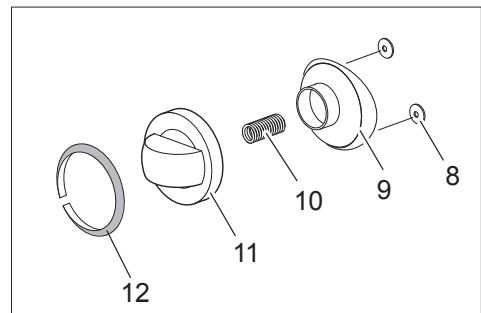

# Listino componenti per pagina 1

Зип Общепит

vsezip.ru

+7(812)987-08-81

1	184154	GRIGLIA PLACCA IN GHISA GRILLE EN FONTE GUSSEISEIN-BRENNERROST CAST IRON GRID	
2	184631	GRIGLIA CAMINO GRILLE POUR CHEMINÉE KAMINROST CHIMNEY GRILL	
3	184145 <i><u>Recommended spare parts</u></i>	RESISTENZA 2KW RESISTANCE 2KW HEIZKÖRPER 2KW HEATING ELEMENT 2KW	
5	184732	CRUSCOTTO PANNEAU DE CONTROLE FRONT BLENDE CONTROL PANEL	
6	RIC0004846	CASSETTO ACQUA COMPLETO TIROIR POUR L'EAU COMPLET KOMPLETTE WASSERSCHIEBER WATER DRAWER COMPLETE	
7	184727	FACCIATA FACADE FRONT ABDECKUNG FRONT PANEL	
9	169129 <i><u>Recommended spare parts</u></i>	GHIERA MANOPOLA BAGUE ROSETTE NUT	
10	169045 <i><u>Recommended spare parts</u></i>	MOLLA MANOPOLA RESORT POUR POIGNEE KNEBELSFEDER KNOB SPRING	
11	169133 <i><u>Recommended spare parts</u></i>	CORPO MANOPOLA COMMUTATORE POIGNEE COMMUTATEUR UMSCHALTER-KNOPFKOERPER COMMUTATOR KNOB	
12	178080 <i><u>Recommended spare parts</u></i>	ANELLO MANOPOLA FORNO RING FOUR KLEBERING KNEBEL BACKOFEN THERMOSTAT OVEN RING	