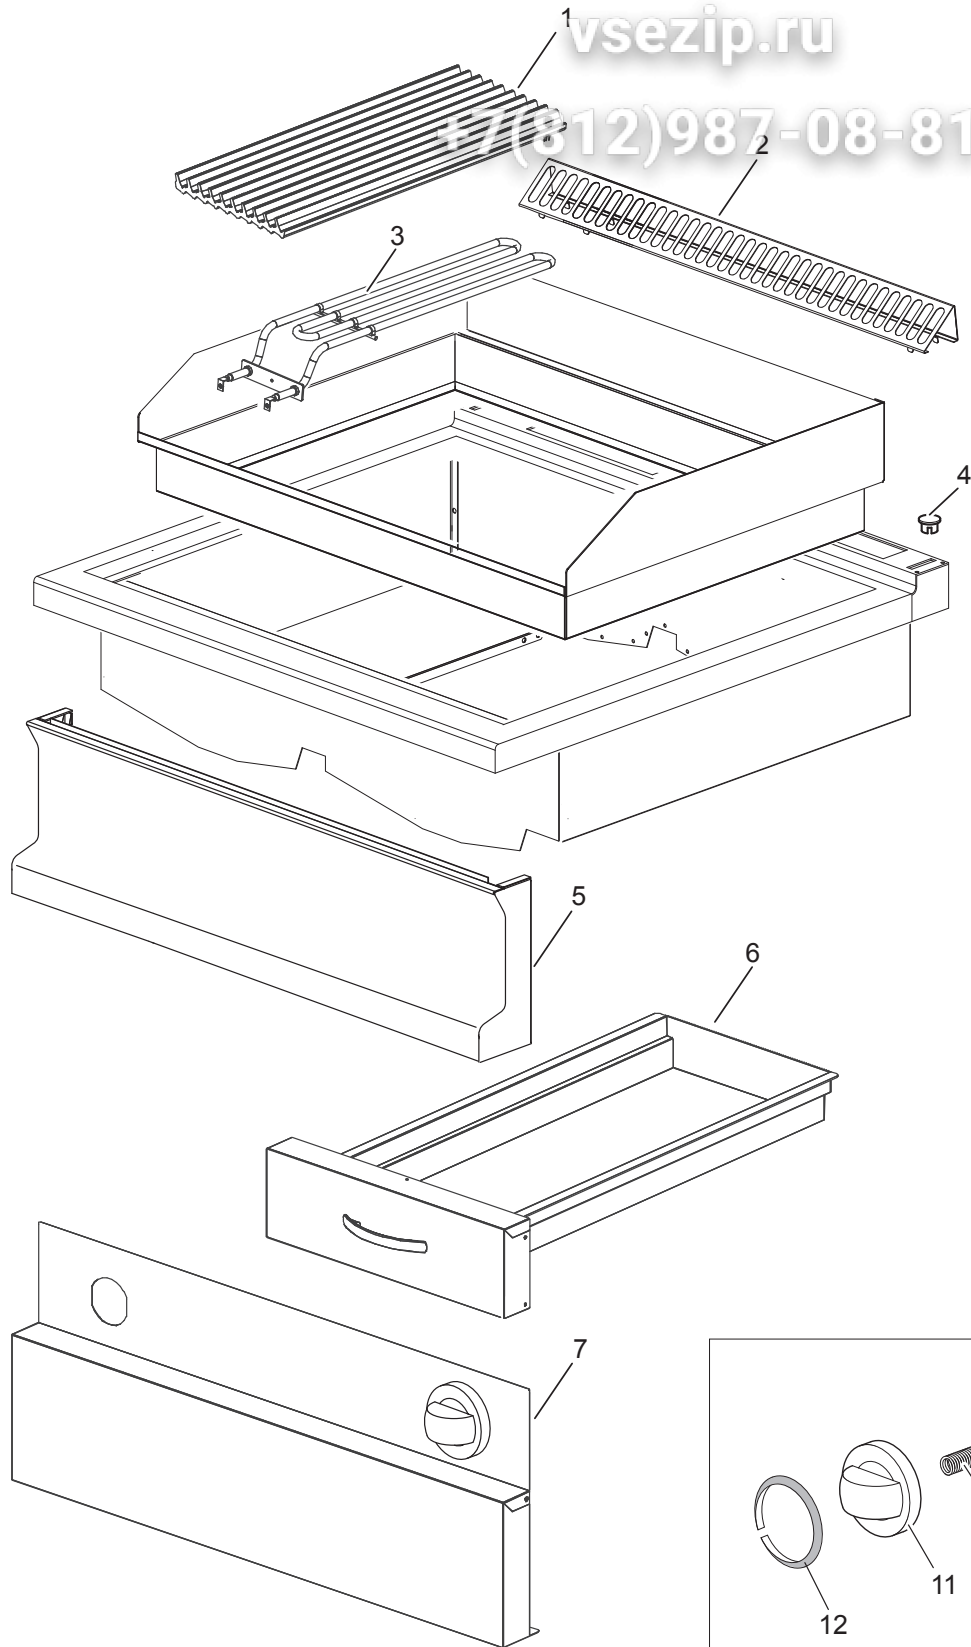

# Listino componenti per pagina 1

Зип Общепит

vsezip.ru

+7(812)987-08-81

1	184154	GRIGLIA PLACCA IN GHISA GRILLE EN FONTE GUSSEISEIN-BRENNERROST CAST IRON GRID	
2	184631	GRIGLIA CAMINO GRILLE POUR CHEMINÉE KAMINROST CHIMNEY GRILL	
3	184145 <i><u>Recommended spare parts</u></i>	RESISTENZA 2KW RESISTANCE 2KW HEIZKÖRPER 2KW HEATING ELEMENT 2KW	
5	184732	CRUSCOTTO PANNEAU DE CONTROLE FRONT BLENDE CONTROL PANEL	
6	RIC0004846	CASSETTO ACQUA COMPLETO TIROIR POUR L'EAU COMPLET KOMPLETTE WASSERSCHIEBER WATER DRAWER COMPLETE	
7	184727	FACCIATA FACADE FRONT ABDECKUNG FRONT PANEL	
9	169129 <i><u>Recommended spare parts</u></i>	GHIERA MANOPOLA BAGUE ROSETTE NUT	
10	169045 <i><u>Recommended spare parts</u></i>	MOLLA MANOPOLA RESORT POUR POIGNEE KNEBELSFEDER KNOB SPRING	
11	169133 <i><u>Recommended spare parts</u></i>	CORPO MANOPOLA COMMUTATORE POIGNEE COMMUTATEUR UMSCHALTER-KNOPFKOERPER COMMUTATOR KNOB	
12	178080 <i><u>Recommended spare parts</u></i>	ANELLO MANOPOLA FORNO RING FOUR KLEBERING KNEBEL BACKOFEN THERMOSTAT OVEN RING	