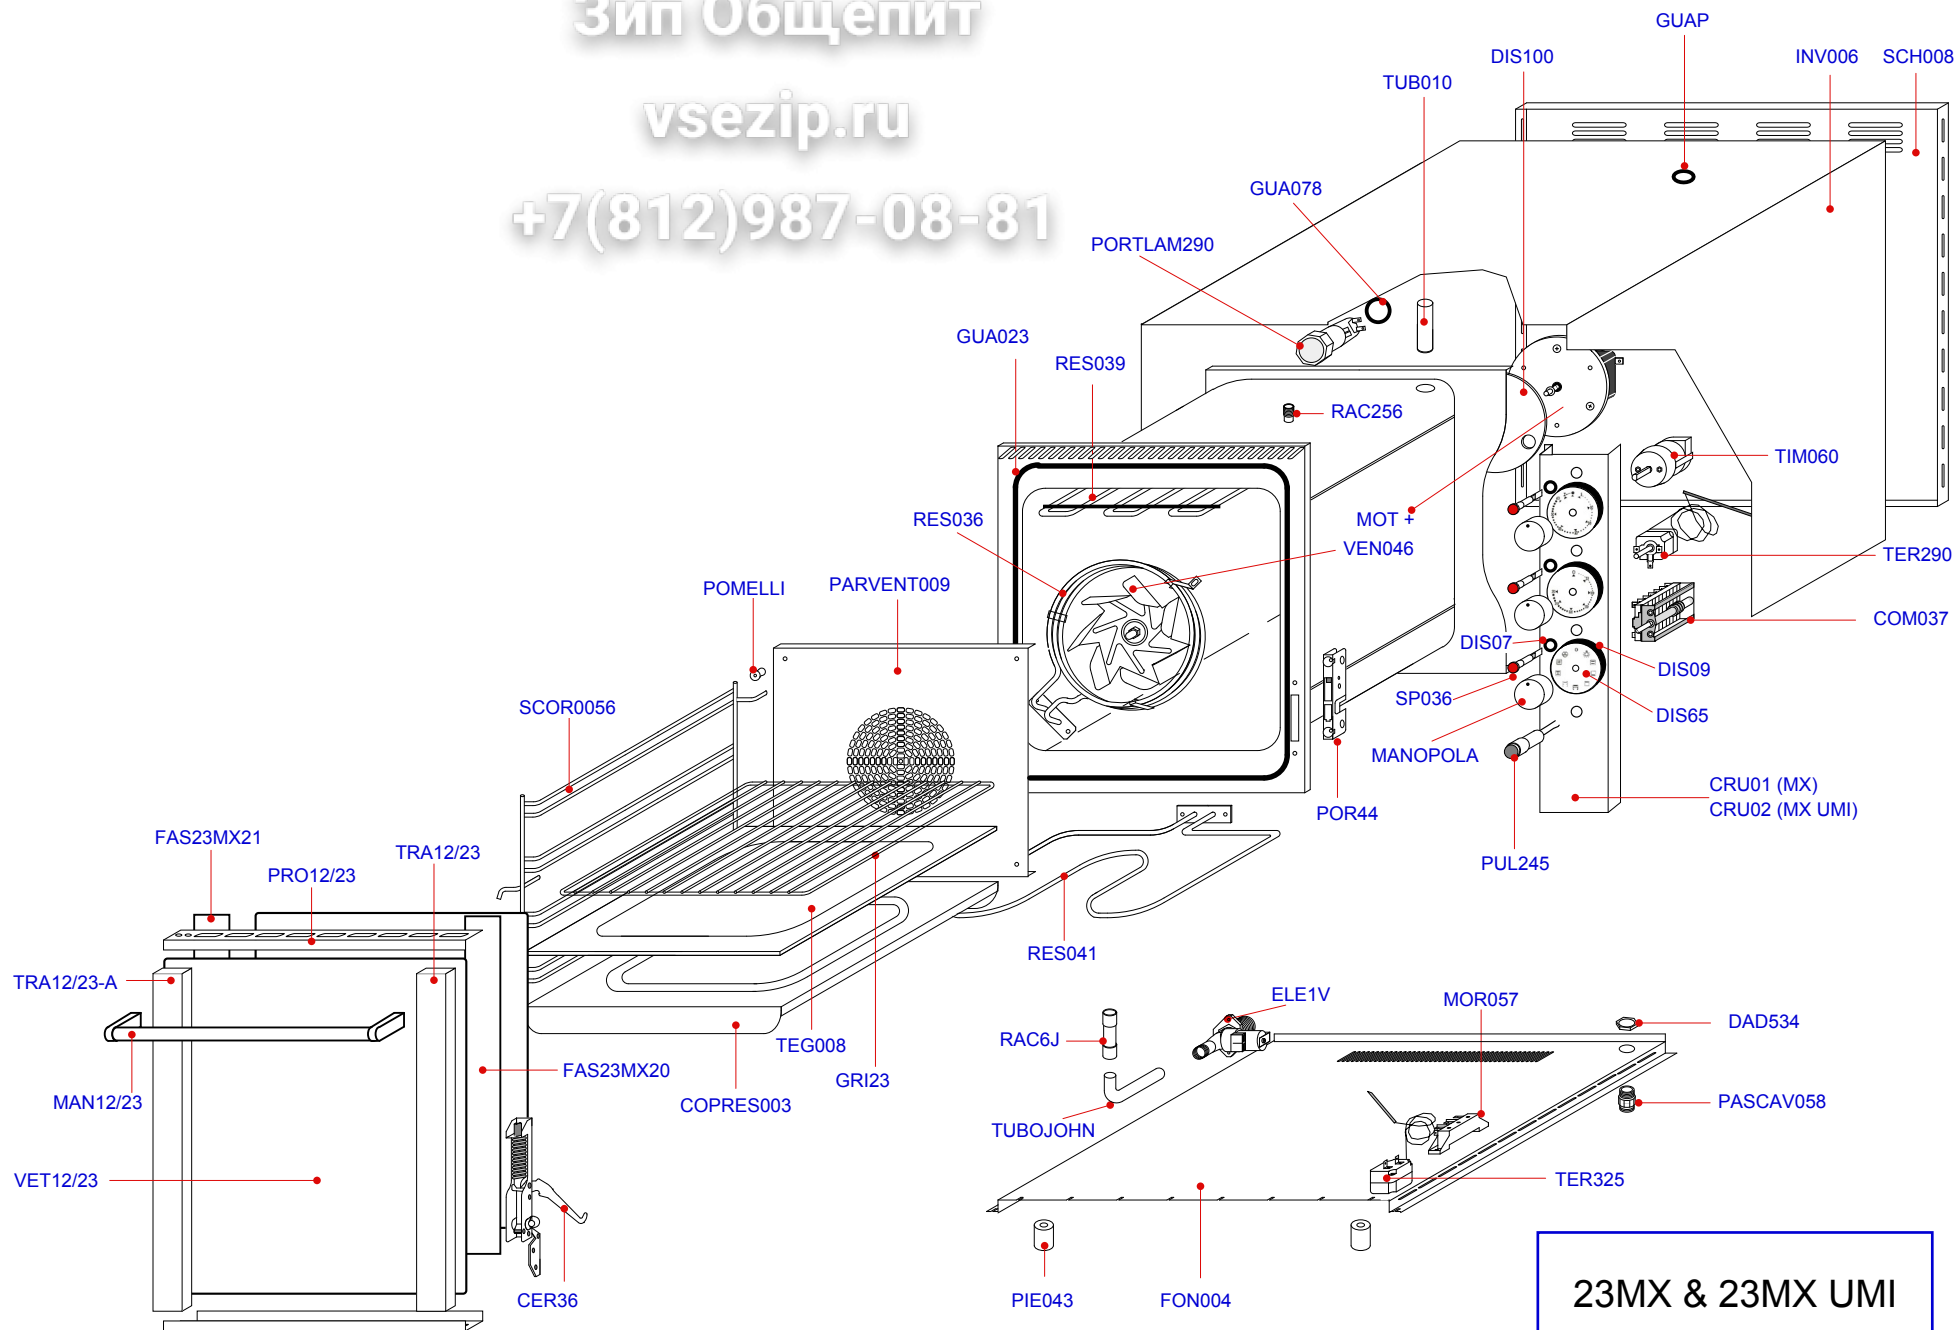

Зип Общепит

vsezip.ru

+7(812)987-08-81

23MX & 23MX UMI

Зип Общепит

Mod. 23 MX ♦ 23 MX UMI ♦

vsezip.ru

Cod.	Descrizione articoli ♦ Description of items ♦ Description articles ♦ Beschreibung Artikel ♦ Descripción artículos
CER36	CERNIERA ♦ HINGE ♦ CHARNIÈRE ♦ SCHARNIER ♦ BISAGRA
COM037	COMMUTATORE MULTIFUNZIONE ♦ MULTIFUNCTION CHANGEOVER ♦ COMMUTATEUR ♦ BEDIENBLENDE ♦ CONMUTADOR
COPRES003	PROTEZIONE RESISTENZA ♦ HEATING ELEMENT COVER ♦ PROTECTION DU RÉSISTANCE ♦ WIDERSTANDSCHUTZ ♦ PROTECCION RESISTENCIA
CRU01	CRUSCOTTO (MX) ♦ INSTRUMENT PANEL (MX) ♦ BANDEAU DE COMMANDES (MX) ♦ EBLENBLENDE (MX) ♦ PANEL DE MANDOS (MX)
CRU02	CRUSCOTTO (MX UMI) ♦ INSTRUMENT PANEL (MX UMI) ♦ BANDEAU DE COMMANDES (MX UMI) ♦ BEDIENBLENDE (MX UMI) ♦ PANEL DE MANDOS (MX UMI)
DAD534	DADO NYLON PG13,5 ♦ NUT NYLON PG13,5 ♦ ECROU NYLON PG13,5 ♦ MUTTER NYLON PG13,5 ♦ TUERCA NYLON PG13,5
DIS07	GUARNIZIONE NYLON D 18 ♦ NYLON GASKET D 18 ♦ JOINT NYLON D 18 ♦ NYLONDICHTUNG D 18 ♦ GUARNICION NYLON D18
DIS09	GUARNIZIONE NYLON D 65 ♦ NYLON GASKET D 65 ♦ JOINT NYLON D 65 ♦ NYLONDICHTUNG D 65 ♦ GUARNICION NYLON D 65
DIS65	DISCHETTO SERIGRAFATO D 65 ♦ SILK SCREEN PRINTED DISC D 65 ♦ DISQUETTE SÉRIGRAPHIÉE D 65 ♦ SERIGRAPHIERTE SCHEIBE D 65 ♦ DISCO SERIGRAFADO D 65
DIS100	ISOLATORE TERMICO ♦ THERMIC INSULATOR ♦ ISOLATEUR THERMIQUE ♦ WÄRME ISOLATOR ♦ AISLADOR TÉRMICO
ELE1V	ELETTROVALVOLA 1 VIA ♦ SOLENOID VALVE - 1-WAY ♦ ELECTROVANNE 1 VOIE ♦ MAGNETVENTIL - 1-WEG ♦ ELECTROVALVULA 1 VÍA
FAS23MX20	FASCIA PORTA DESTRA ♦ DOOR PLATE STRIP - RIGHT ♦ BANDE PORTE - DROITE ♦ TÜR-BLECHSTREIFEN RECHTS ♦ FAJA PUERTA DERECHA
FAS23MX21	FASCIA PORTA SINISTRA ♦ DOOR PLATE STRIP - LEFT ♦ BANDE PORTE - GAUCHE ♦ TÜR-BLECHSTREIFEN LINKS ♦ FAJA PUERTA IZQUIERDA
FON004	FONDO LAMIERA ZINCATA ♦ GALVANISED SHEET BOTTOM ♦ FOND EN TOLE ZINGUÉE ♦ BODEN VERZINKTES BLECH LÜFTERRADSCHUTZGITTER ♦ BASE PLANCHA GALVANIZADA
GRI023	GRIGLIA IN ACCIAIO 2/3 GN ♦ STEEL GRILL 2/3 GN ♦ GRILLE EN ACIER 2/3 GN ♦ STAHLGITTERROST 2/3 GN ♦ PARRILLA DE ACERO 2/3 GN
GUA023	GUARNIZIONE ♦ DOOR RUBBER GASKET ♦ JOINT PORTE INTERNE ♦ DICHTUNG INNENTÜR ♦ BURLETE PUERTA
GUA078	GUARNIZIONE LAMPADA ♦ LAMP GASKET ♦ JOINT LAMPE ♦ LAMPENDICHTUNG ♦ GUARNICION LAMPARA
GUAP	GUARNIZIONE CAMINO ♦ CHIMNEY GASKET ♦ JOINT CHEMINÉE ♦ SCHORNSTEINDICHTUNG ♦ GUARNICIÓN CHIMENEA
INV006	INVOLUCRO ♦ CASING ♦ COUVERTURE ♦ OFENMANTEL ♦ CUBIERTA
MAN12/23	MANIGLIA ♦ HANDLE ♦ MANETTE ♦ GRIFF ♦ MANECILLA
MANOPOLA	MANOPOLA ♦ KNOB ♦ MANETTE ♦ BEDIENKNOPF ♦ EMPUÑADURA
MOR057	MORSETTIERA ALIMENTAZIONE ♦ SUPPLY TERMINAL BOARD ♦ BORNE ALIMENTATION ♦ VERSORGUNGSKLEMMENLEISTE ♦ BORNERA DE ALIMENTACIÓN
MOT+VEN046	MOTORE/VENTOLA ♦ MOTOR/FAN ♦ MOTEUR/VENTILATEUR ♦ MOTOR/LÜFTERRAD ♦ MOTOR/VENTILADOR
PARVENT009	PARAVENTOLA ♦ FAN COVER ♦ PROTECTION DU VENTILATEUR ♦ WINDSCHUTZ ♦ PROTECCION VENTILADOR
PASCAV058	PASSACAVO ♦ CABLE GUIDE ♦ PASSE CABLE ♦ KABEL FÜHRUNG ♦ AISCADOR PASAPANEL
PIE043	PIEDINO ♦ FOOT ♦ PIED ♦ FUSS ♦ PIE
POMELLI	POMELLO ♦ KNOB ♦ POMMEAU ♦ KNAUF ♦ TIRADOR
POR44	PORTARULLINO PER CERNIERA ♦ PIVOT HOLDER FOR HINGE ♦ PORTE AIGUILLE DE ROULEMENT POUR CHARNIÈRE ♦ ROLLENTRÄGER FÜR SCHARNIER ♦ PORTA PERNO PARA BISAGRA
PORTLAM290	PORTALAMPADA ♦ LAMPHOLDER ♦ PORTE-LAMPE ♦ LAMPENFASSUNG ♦ PORTALAMPARAS
PRO12/23	PROFILO PORTA ♦ DOOR PROFILE ♦ PROFIL PORTE ♦ TÜRRAHMEN ♦ PERFIL PUERTA
PUL245	PULSANTE LUMINOSO ♦ BRIGHT BUTTON ♦ BOUTON-POUSSOIR LUMINEUX ♦ LEUCHTTASTE ♦ PULSADOR LUMINOSO
RAC256	RACCORDO INTERMEDIO ♦ INTERMEDIATE CONNECTION ♦ RACCORD INTERMÉDIAIRE ♦ INTERMEDIÄRES VERBINDUNGSGLIED ♦ CONEXIÓN INTERMEDIA
RAC6J	RIDUZIONE INTERMEDIA ♦ INTERMEDIATE REDUCTION ♦ REDUCTION INTERMÉDIAIRE ♦ INTERMEDIÄRES UNTERSETZUNGSGETRIEBE ♦ REDUCCIÓN INTERMEDIA
RES036	RESISTENZA CIRCOLARE 2500W V230 ♦ HEATING ELEMENT 2500W V230 ♦ RÉSISTANCE 2500W V230 ♦ WIDERSTAND 2500W V230 ♦ RESISTENCIA 2500W V230
RES039	RESISTENZA CIELO 1700+700W V230 ♦ HEATING ELEMENT 1700+700W V230 ♦ RÉSISTANCE 1700+700W V230 ♦ WIDERSTAND 1700+700W V230 ♦ RESISTENCIA 1700+700W V230
RES041	RESISTENZA SUOLO 1500W V230 ♦ HEATING ELEMENT 1500W V230 ♦ RÉSISTANCE 1500W V230 ♦ WIDERSTAND 1500W V230 ♦ RESISTENCIA 1500W V230
SCH008	SCHIENA ♦ REAR PANEL ♦ DOS ♦ RÜCKENTEIL ♦ TRASERA
SCOR0056	SCORRIGRIGLIA ♦ PAN SUPPORT ♦ GRILLE ♦ GITTER ♦ REJILLA
SP036	SEGNALATORE ROSSO ♦ RED INDICATOR ♦ SIGNALÉUR ROUGE ♦ ROTE LEUCHTANZEIGE ♦ INDICADOR ROJO
TEG008	TEGLIA 2/3 GN H20 ♦ BAKING-PAN 2/3 GN H20 ♦ PLATEAU 2/3 GN H20 ♦ BACKFORM 2/3 GN H20 ♦ BANDEJA 2/3 GN H20
TER290	TERMOSTATO 0-290 °C ♦ THERMOSTAT 0-290 °C ♦ THERMOSTAT 0-290 ° ♦ THERMOSTAT 0-290 °C ♦ TERMOSTATO 0-290 °C
TER325	TERMOSTATO SICUREZZA ♦ SAFETY THERMOSTAT ♦ THERMOSTAT DE SÉCURITÉ ♦ SICHERHEITSTHERMOSTAT ♦ TERMOSTATO DE SEGURIDAD
TIM060	TEMPORIZZATORE 60' ♦ TIMER 60' ♦ TEMPORISATEUR 60' ♦ ZEITSCHALTUHR 60' ♦ TEMPORIZADOR 60'
TRA12/23	TRAVERSO PORTA SX ♦ LEFT DOOR GIRDER ♦ ENTRETOISE GAUCHE PORTE ♦ LINKER RIEGEL ZUR TÜR ♦ TRAVESERO IZQUIERDO PUERTA
TRA12/23-A	TRAVERSO PORTA DX ♦ RIGHT DOOR GIRDER ♦ ENTRETOISE DROITE PORTE ♦ RECHTER RIEGEL ♦ TRAVESERO DERECHO PUERTA
TUB010	SFIATO VAPORI ♦ FUMES VENT ♦ FISSURE DES VAPEURS ♦ DUNST LUFTLOCH ♦ CANERIA POR HUMOS
TUBOJOHN	TUBO TRASPARENTE ♦ TRANSPARENT TUBE ♦ TUBE TRASPARENT ♦ DURCHSICHTIGES ROHR ♦ TUBO TRASPARENTE
VET12/23	CRISTALLO INTERNO/ESTERNO ♦ INTERNAL/EXTERNAL GLASS ♦ VITRE INTERNE/EXTERNE ♦ INNENSCHIEBE/AUßENSCHIEBE ♦ CRISTAL INTERNO/EXTERNO