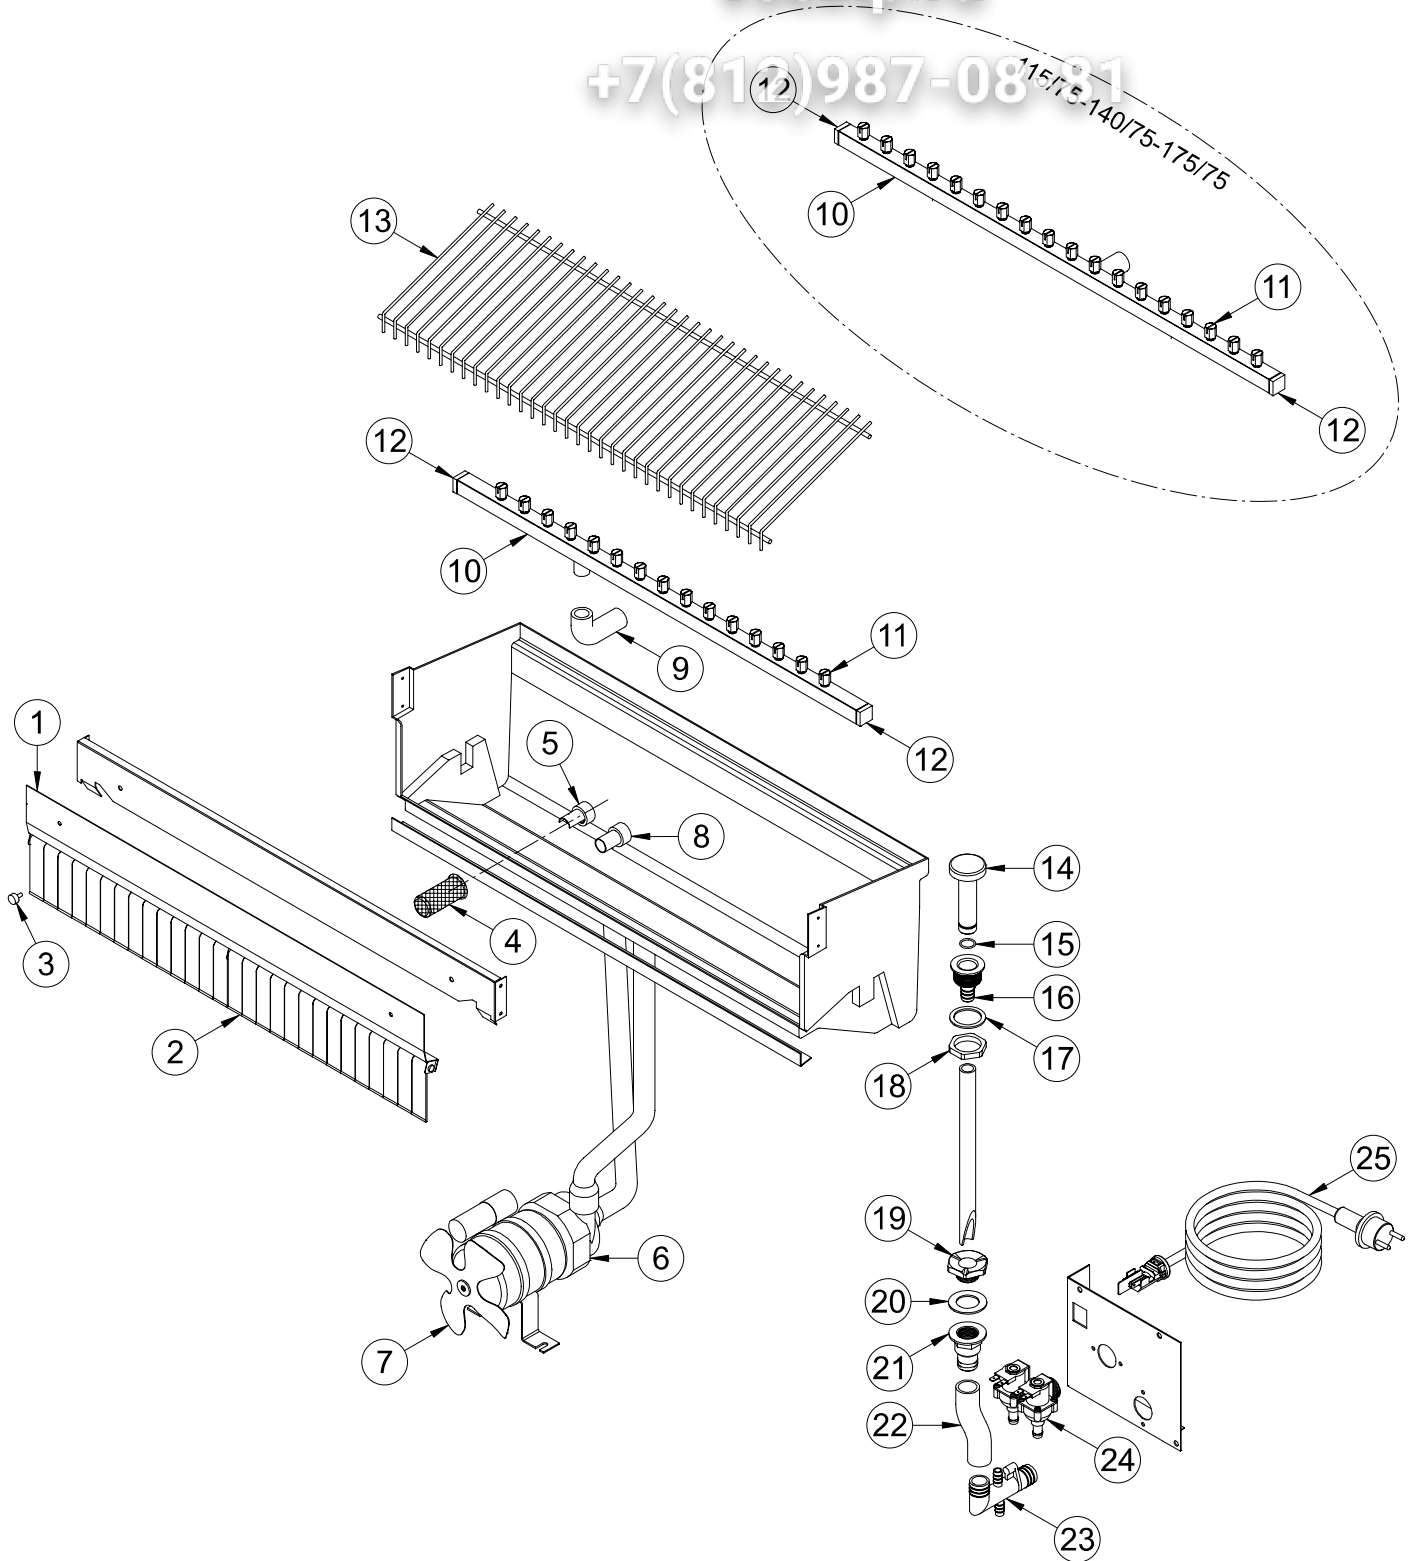

ACB5025

Impianto refrigerante
Cooling system

Зип-Общепит

vsezip.ru

+7(812)987-08-81

POS.	CODICE	DESCRIZIONE	DESCRIPTION
1	K04122	EVAPORATORE	EVAPORATOR
2	K01531	ELETTRIVALVOLA GAS	HOT GAS VALVE
3	K00205	COMPRESSORE	COMPRESSOR
4	K00147	ASS. CONDENSATORE (ACQUA)	WATER CONDENSER ASS. (WATER)
5	K00199	FILTRO GAS	GAS FILTER
6	K00076	TERMOSTATO SICUREZZA (ACQUA)	SAFETY THERMOSTAT (WATER)
7	K02508	INTERRUTTORE	ON-OFF SWITCH
8	K00075	TIMER	TIMER
9	K00080	TERMOSTATO EVAPORATORE	EVAPORATOR THERMOSTAT
10	K00079	TERMOSTATO GHIACCIO	BIN THERMOSTAT
11	K00077	PRESSOSTATO	PRESSURE SWITCH
12	K01225	ASS. CONDENSATORE (ARIA)	AIR CONDENSER ASS. (AIR)
13	K04601	SCHEDA ELETTRONICA	ELECTRONIC BOARD
14	K01472	SONDA EVAPORATORE	EVAPORATOR PROBE
15	K01473	SONDA VASCA	BIN PROBE

POS.	CODICE	DESCRIZIONE	DESCRIPTION
1	K00653	ASS. PANNELLO BANDIERINE	FLAG SUPPORT ASSEMBLY
2	K00008	BANDIERINE	FLAG
3	K00013	NOTTOLINO (NR.2)	PAWL
4	K00012	FILTRO ASPIRAZIONE	SUCTION FILTER
5	K00058	ANELLO ASPIRAZIONE	SUCTION RING
6	K00553	ASS. POMPA	PUMP ASSEMBLY
7	K01023	VENTOLA	FAN
8	K00057	ANELLO MANDATA	INLET RING
9	K00048	MANICOTTO RAMPA	BAR PIPE
10	K04293	ASS. RAMPA	SPRAYERS BAR ASSEMBLY
11	K03355	UGELLO	SPRAYERS
12	K03353	TAPPO (NR.2)	PLUG
13	K00124	SCIVOLO	CHUTE
14	K01317	TROPPOPIENO	OVERFLOW ASSEMBLY
15	K01125	GUARNIZIONE	GASKET
16	K00006	PILETTA TROPPOPIENO	OVERFLOW DRAIN
17	K00536	GUARNIZIONE	GASKET
18	K01126	GHIERA	RING NUT
19	K00004	DADO PILETTA	DRAIN SCREW NUT
20	K00003	GUARNIZIONE	GASKET
21	K00039	TRONCHETTO PILETTA	DRAIN STUB PIPE
22	K00110	MANICOTTO SCARICO	DRAIN PIPE
23	K01806	RACCORDO SCARICO (ACQUA)	NIPPLE WATER OUTLET (WATER)
	K01805	RACCORDO SCARICO (ARIA)	NIPPLE WATER OUTLET (AIR)
24	K00204	ELETTRIVALVOLA (ACQUA)	WATERVALVE (WATER)
	K01213	ELETTRIVALVOLA (ARIA)	WATERVALVE (AIR)
25	K00032	CAVO ALIMENTAZIONE	CABLE