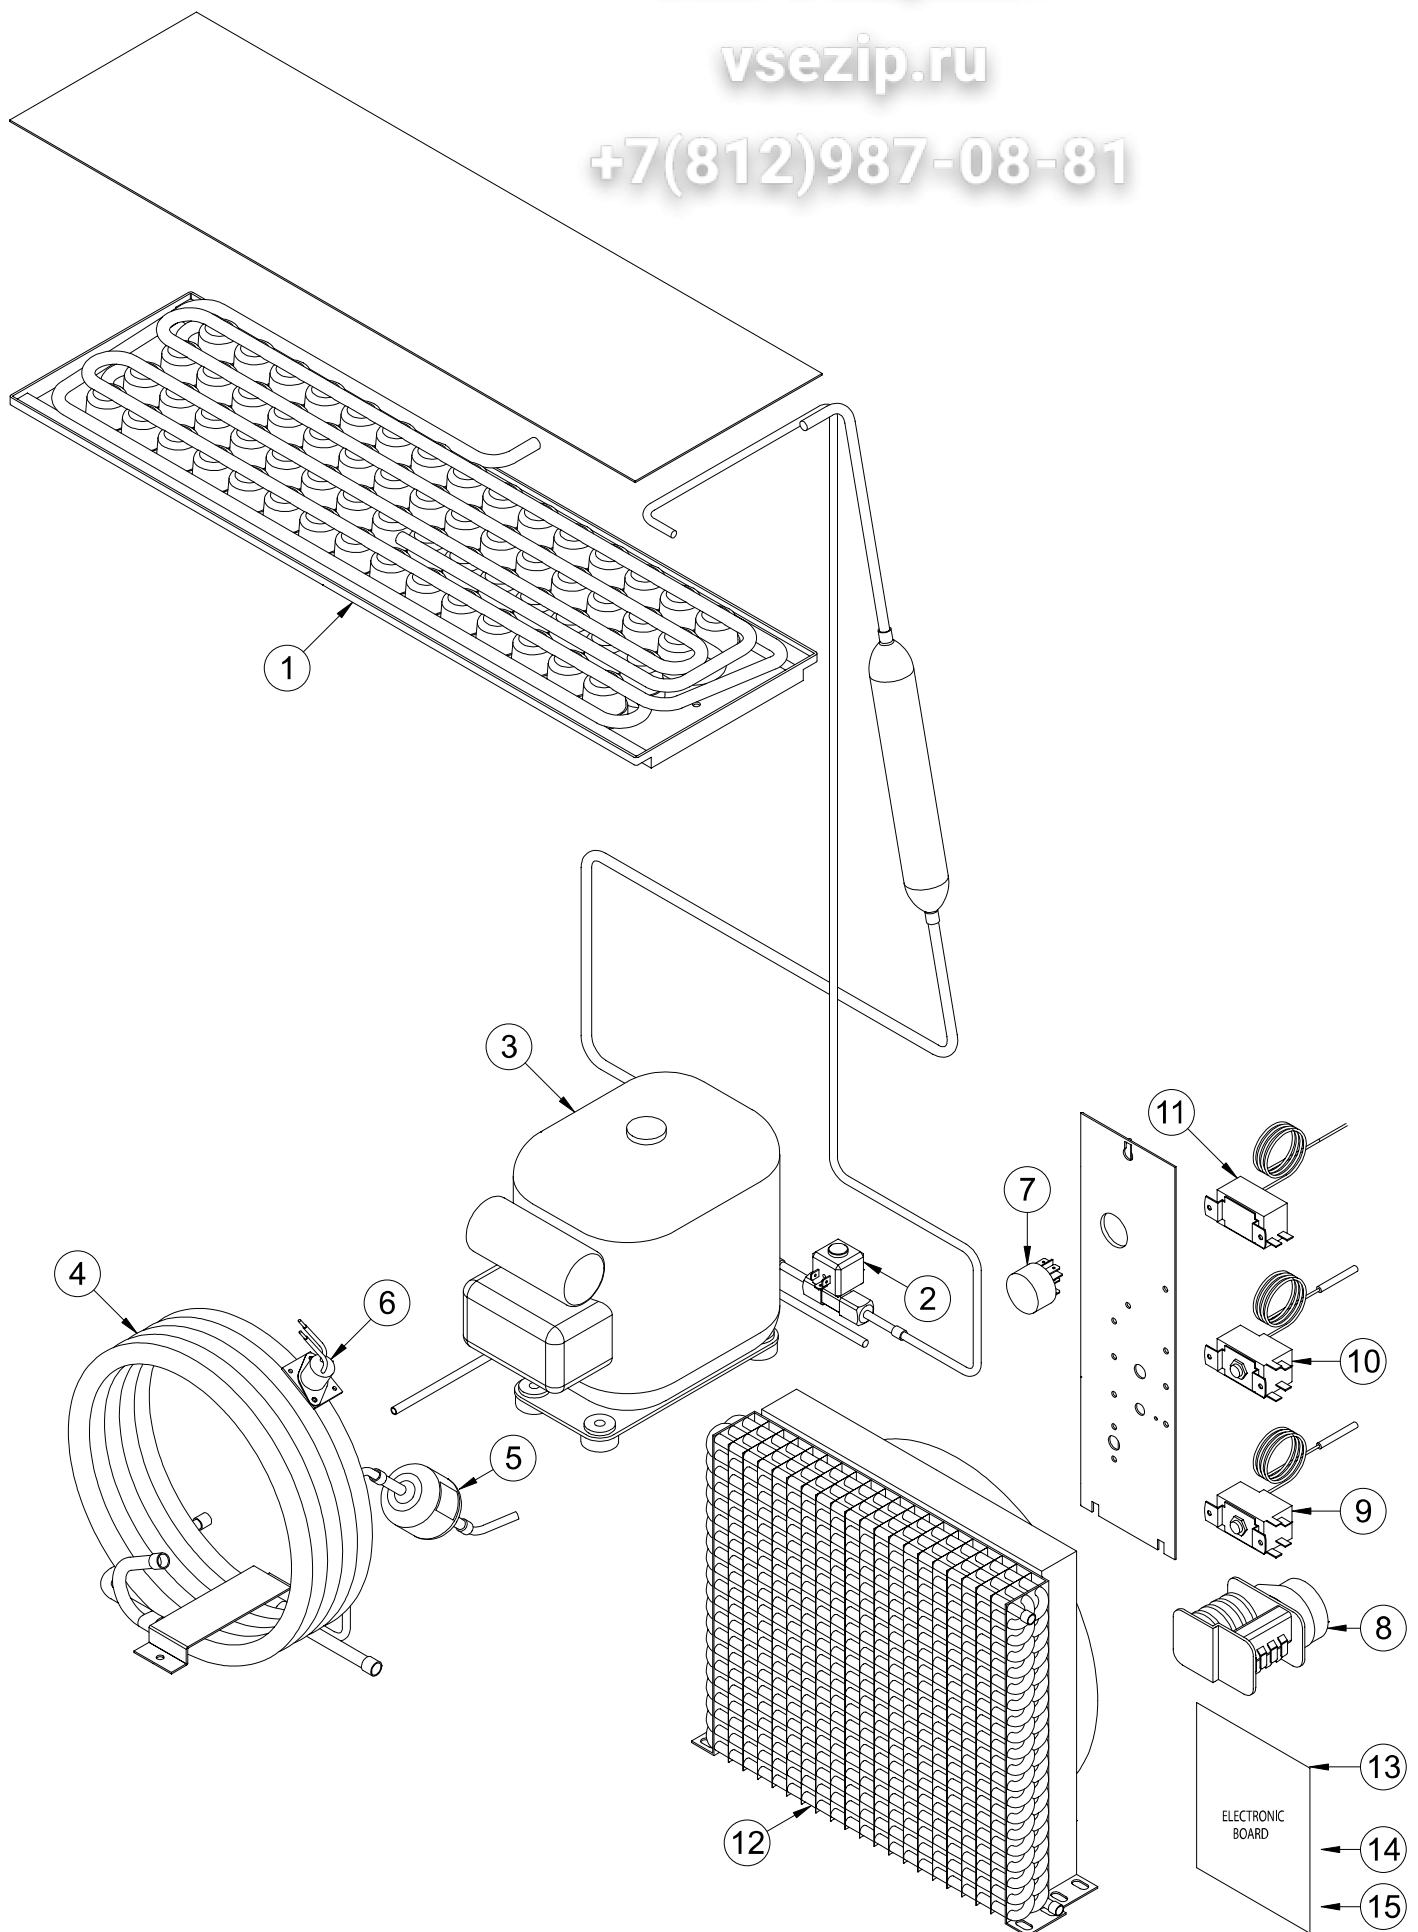

ACB5025

Impianto refrigerante
Cooling system

Зип-Общепит

vsezip.ru

+7(812)987-08-81

POS.	CODICE	DESCRIZIONE	DESCRIPTION
1	K04122	EVAPORATORE	EVAPORATOR
2	K01531	ELETTRIVALVOLA GAS	HOT GAS VALVE
3	K00205	COMPRESSORE	COMPRESSOR
4	K00147	ASS. CONDENSATORE (ACQUA)	WATER CONDENSER ASS. (WATER)
5	K00199	FILTRO GAS	GAS FILTER
6	K00076	TERMOSTATO SICUREZZA (ACQUA)	SAFETY THERMOSTAT (WATER)
7	K02508	INTERRUTTORE	ON-OFF SWITCH
8	K00075	TIMER	TIMER
9	K00080	TERMOSTATO EVAPORATORE	EVAPORATOR THERMOSTAT
10	K00079	TERMOSTATO GHIACCIO	BIN THERMOSTAT
11	K00077	PRESSOSTATO	PRESSURE SWITCH
12	K01225	ASS. CONDENSATORE (ARIA)	AIR CONDENSER ASS. (AIR)
13	K04601	SCHEDA ELETTRONICA	ELECTRONIC BOARD
14	K01472	SONDA EVAPORATORE	EVAPORATOR PROBE
15	K01473	SONDA VASCA	BIN PROBE

POS.	CODICE	DESCRIZIONE	DESCRIPTION
1	K00653	ASS. PANNELLO BANDIERINE	FLAG SUPPORT ASSEMBLY
2	K00008	BANDIERINE	FLAG
3	K00013	NOTTOLINO (NR.2)	PAWL
4	K00012	FILTRO ASPIRAZIONE	SUCTION FILTER
5	K00058	ANELLO ASPIRAZIONE	SUCTION RING
6	K00553	ASS. POMPA	PUMP ASSEMBLY
7	K01023	VENTOLA	FAN
8	K00057	ANELLO MANDATA	INLET RING
9	K00048	MANICOTTO RAMPA	BAR PIPE
10	K04293	ASS. RAMPA	SPRAYERS BAR ASSEMBLY
11	K03355	UGELLO	SPRAYERS
12	K03353	TAPPO (NR.2)	PLUG
13	K00124	SCIVOLO	CHUTE
14	K01317	TROPPOPIENO	OVERFLOW ASSEMBLY
15	K01125	GUARNIZIONE	GASKET
16	K00006	PILETTA TROPPOPIENO	OVERFLOW DRAIN
17	K00536	GUARNIZIONE	GASKET
18	K01126	GHIERA	RING NUT
19	K00004	DADO PILETTA	DRAIN SCREW NUT
20	K00003	GUARNIZIONE	GASKET
21	K00039	TRONCHETTO PILETTA	DRAIN STUB PIPE
22	K00110	MANICOTTO SCARICO	DRAIN PIPE
23	K01806	RACCORDO SCARICO (ACQUA)	NIPPLE WATER OUTLET (WATER)
	K01805	RACCORDO SCARICO (ARIA)	NIPPLE WATER OUTLET (AIR)
24	K00204	ELETTRIVALVOLA (ACQUA)	WATERVALVE (WATER)
	K01213	ELETTRIVALVOLA (ARIA)	WATERVALVE (AIR)
25	K00032	CAVO ALIMENTAZIONE	CABLE