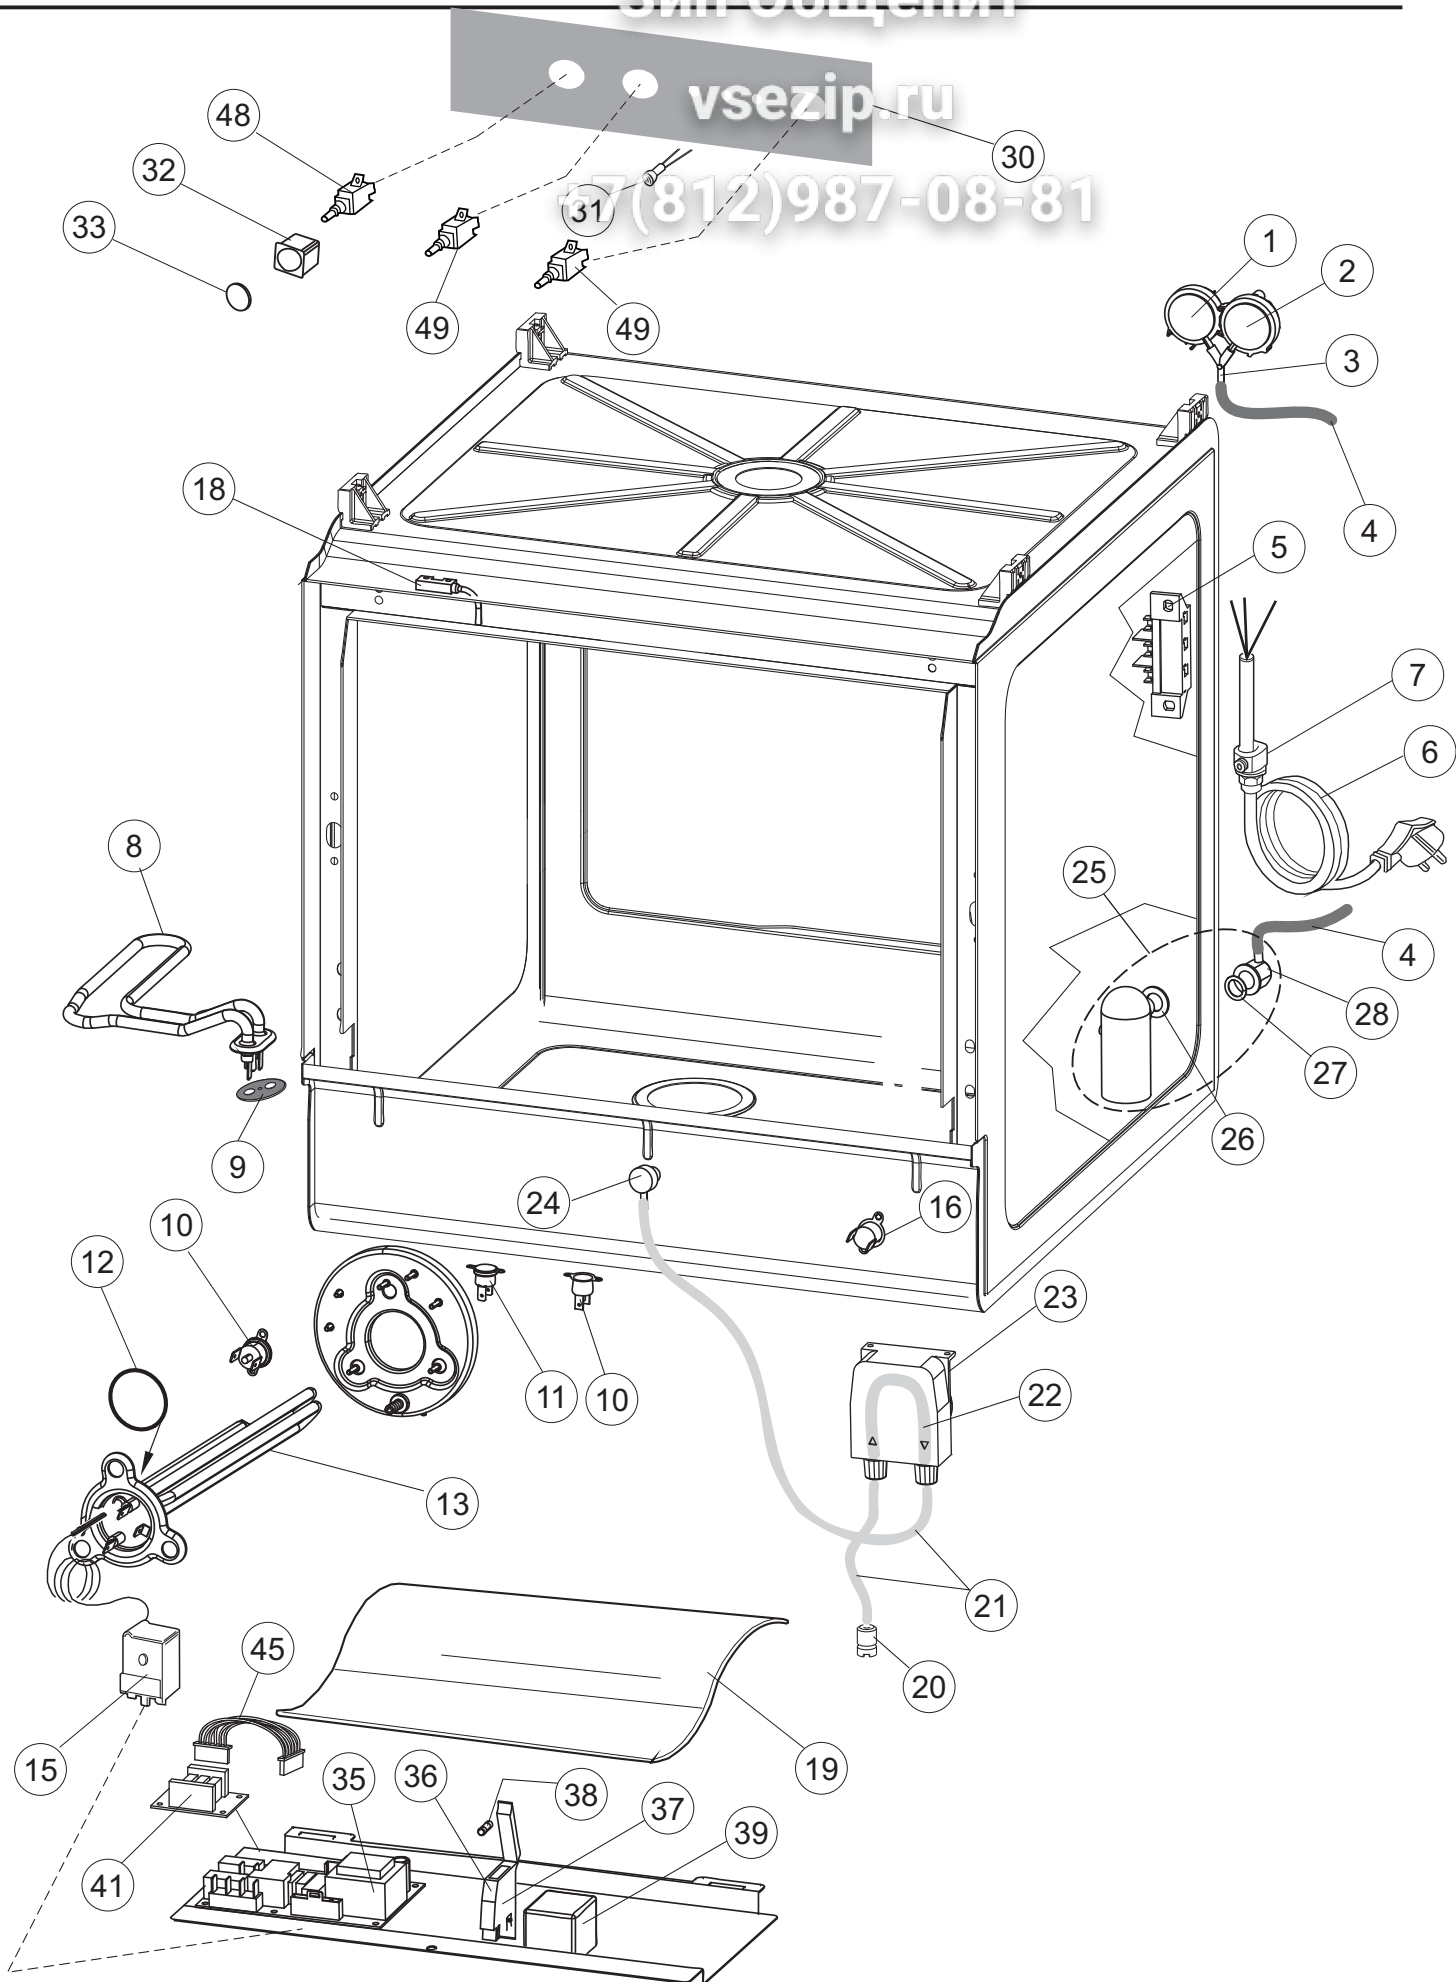

vsezip.ru

7(812)987-08-81