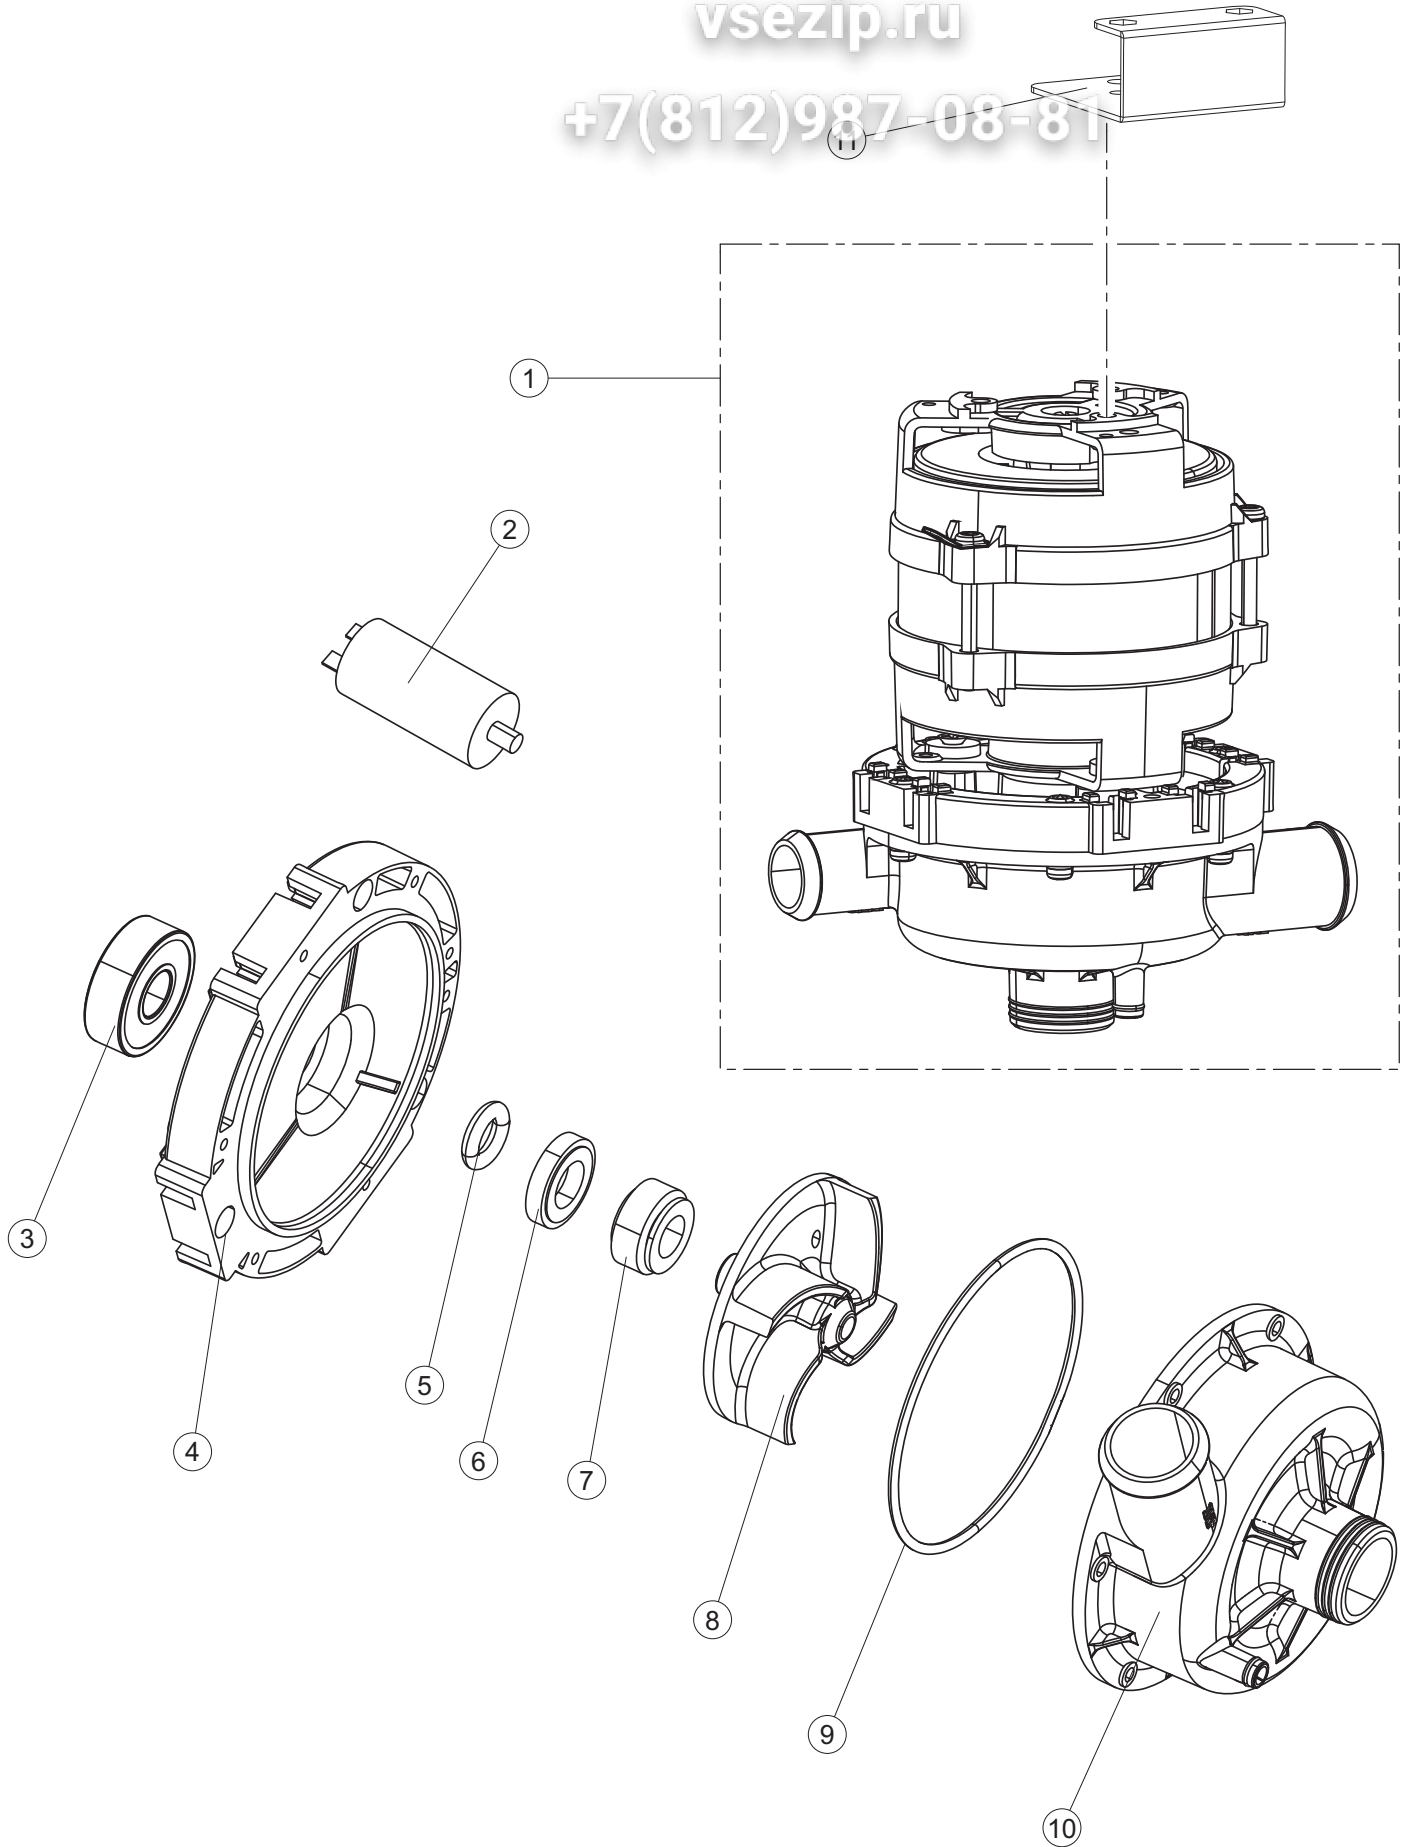

6 Zip Общепит

vsezip.ru

+7(812)987-08-81

(*) Ricambio consigliato.

Зип Общепит

vsezip.ru

+7(812)987-08-81

Pagina	Posizione	Codice ricambio	Vecchio codice	Descrizione
1	1	004279		CAPPELLO FAST 150
1	2	022164		PANNELLO POSTERIORE
1	3	035113		STAFFA ASSEMBLAGGIO PANNELLI
1	4	437115		GUARNIZIONE SPORTELLO
1	5	994012	DWS30	SERRATURA PER SPORTELLO PER LAVASTOVI-
1	6	417041	REB417041	DADO BATTUTA SPORTELLO
1	7	307003	REB307003	BATTUTA DADO ASTA SPORTELLO
1	8	029760		NON A LISTINO
1	9	325066	REB325066	PIOLO SERRATURA SPORTELLO
1	10	311019	REB311019	CERNIERA PORTA D18/G25
1	11	325036	REB325036	PERNO PER CERNIERA SPORTELLO PER
1	12	304021	REB304021	ASTA TIRANTE SPORTELLO PER LAVASTOVIGLIE
1	13	035118		STAFFA COMP.ELETTRICI LA450
1	14	012344		PANNELLO ANTERIORE
1	15	030199		PROTEZIONE INFERIORE PER ZOCCOLO PER LAVABICCHIERI
1	17	461019	REB461019	PIEDINO ESAGONALE REGOLABILE PER LAVA-
1	19	459006	REB459006	PASSACAPO D INT 9 D EST 16
1	20	459004	REB459004	PASSACAPO PER POMPA DI SCARICO
1	21	015067		GUIDA CESTO DX.
1	22	015068		GUIDA CESTO SX.
2	1	224004	REB224004	PRESSOSTATO 35/17
2	2	224029		PRESSOSTATO
2	3	035031	REB035031	TUBO Y -COLLEGAMENTO PRESSOSTATO
2	4	143013	REB143013	TUBO PVC VERDE 4X7
2	5	220010	REB220010	MORSETTIERA
2	6	299040	REB299040	SPINA SCHUKO 90° CABL. 1=2,5MT
2	7	459005	REB459005	SERRACAPO
2	8	230118		RESISTENZA VASCA 2100W-230V
2	9	437086	REB437086	GUARNIZIONE RESISTENZA VASCA
2	10	236047	REB236047	TERMOSTATO 95°C
2	11	236052		TERMOSTATO 90°+/-3°C
2	12	456002	REB456002	guarnizione o-ring