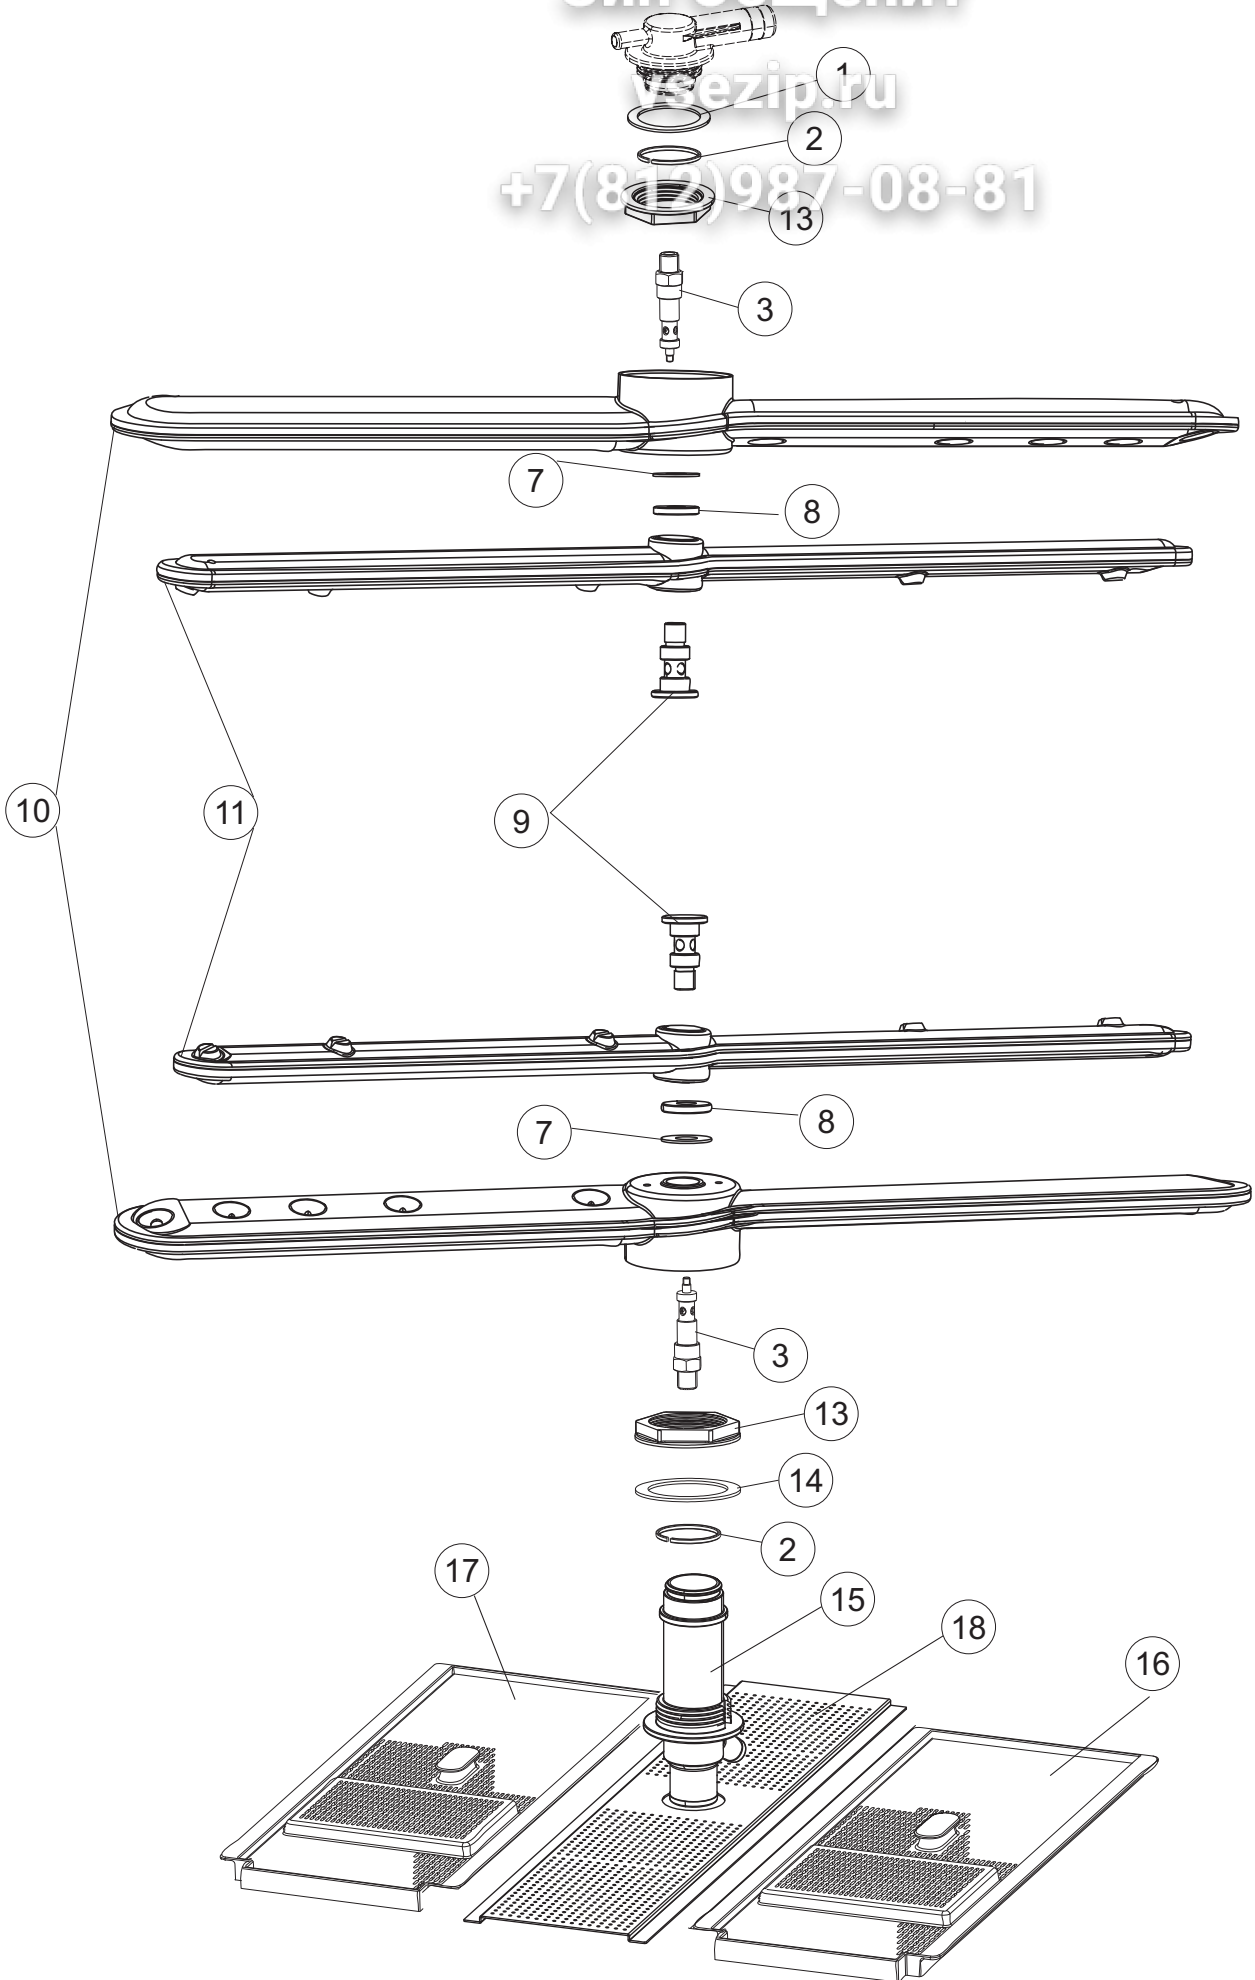

5

Зип-Общепит

vsezip.ru

+7(812)987-08-81