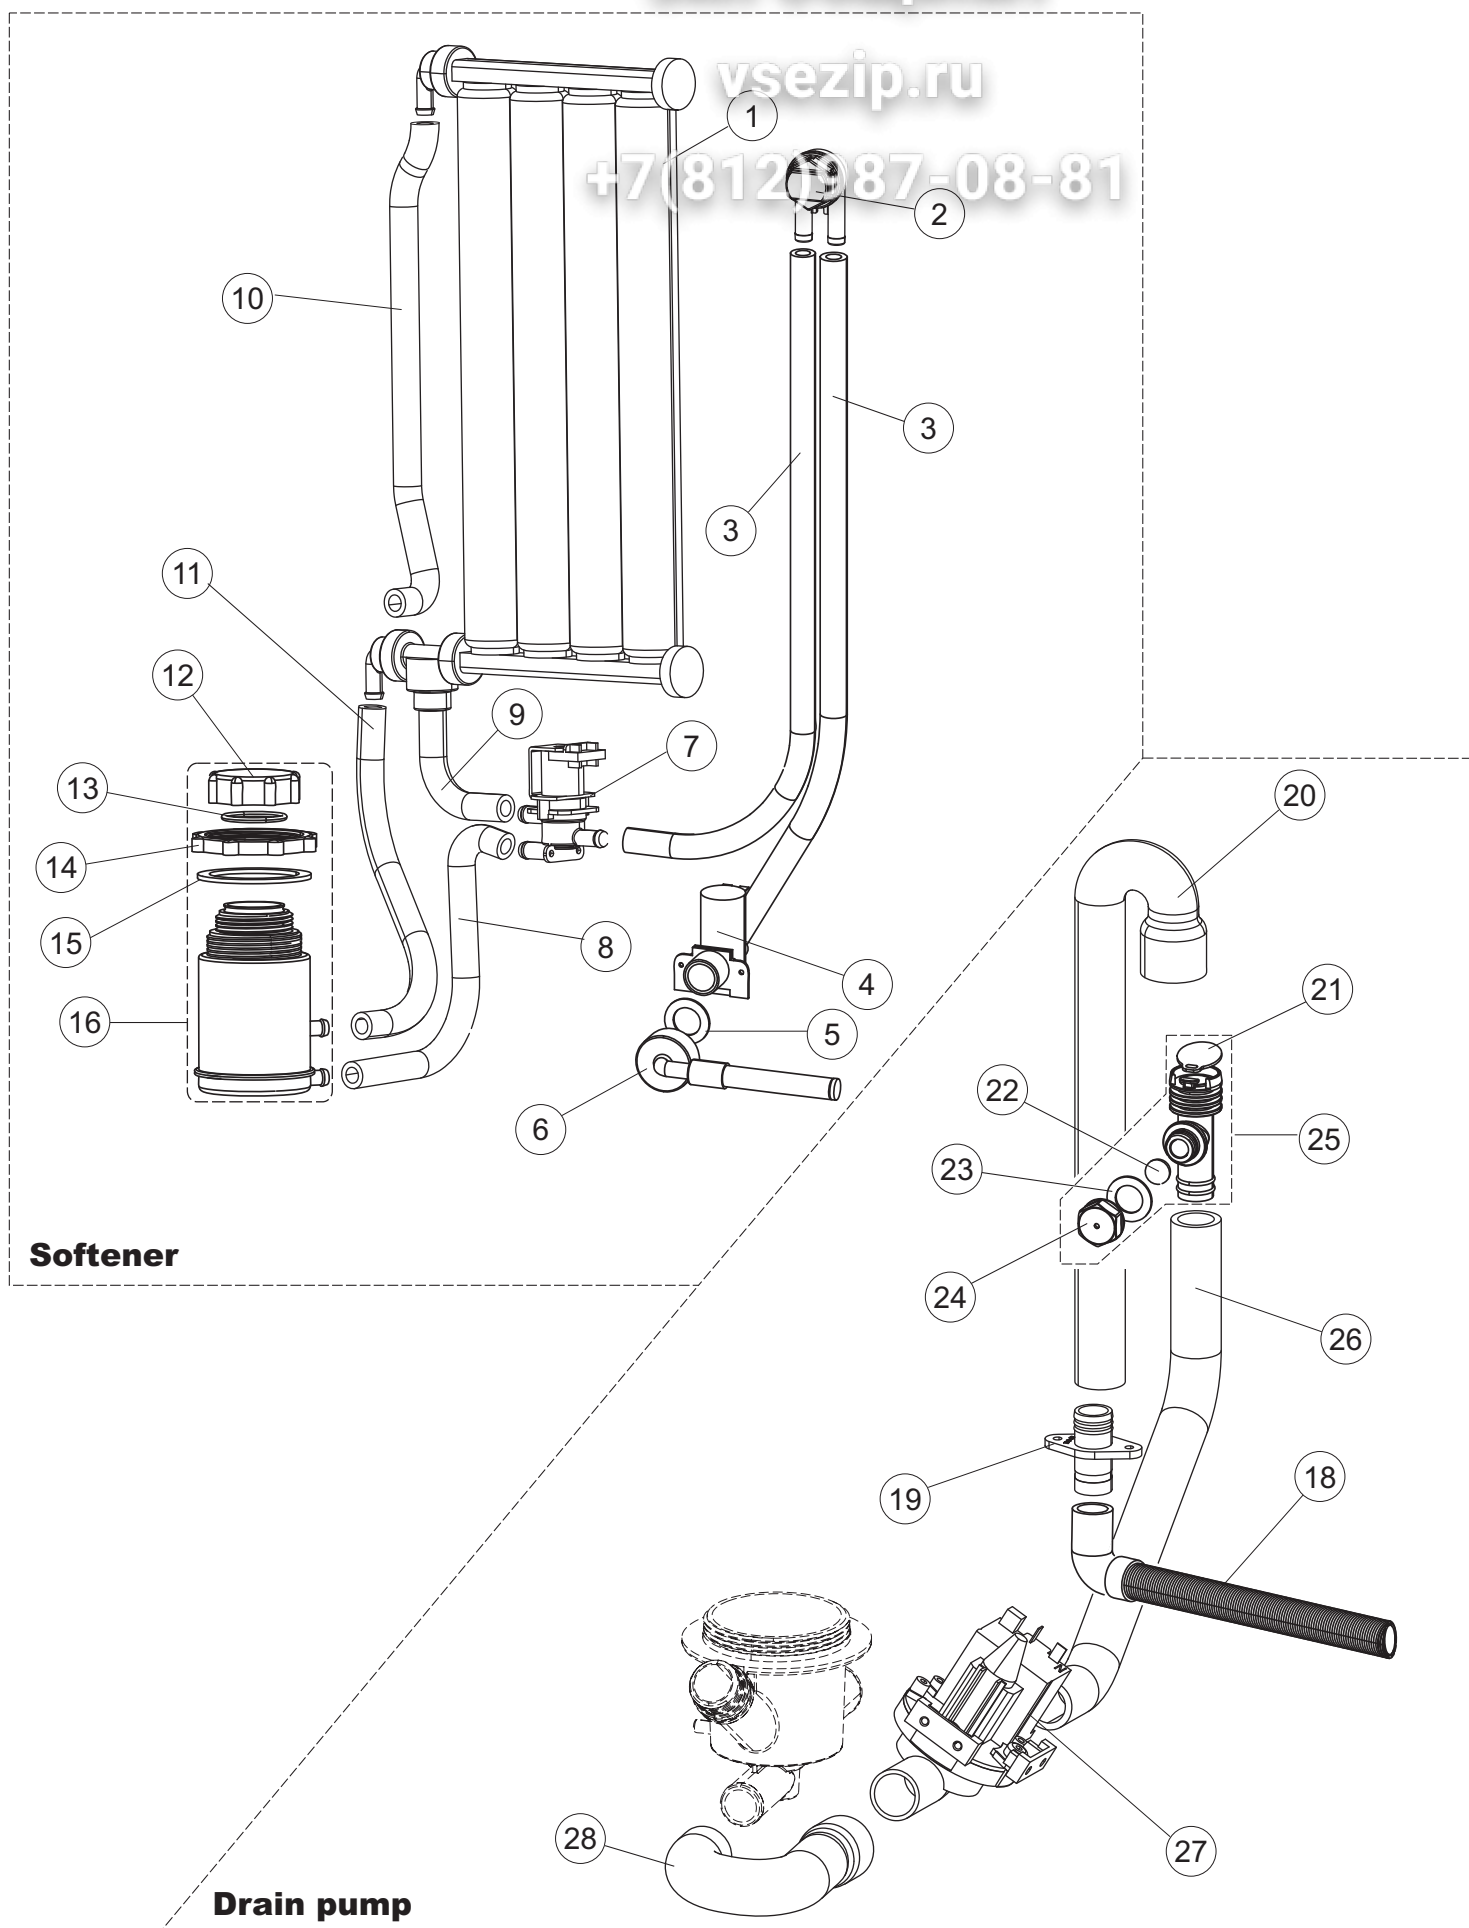

4 Zip Общепит

vsezip.ru
+7(812)987-08-81