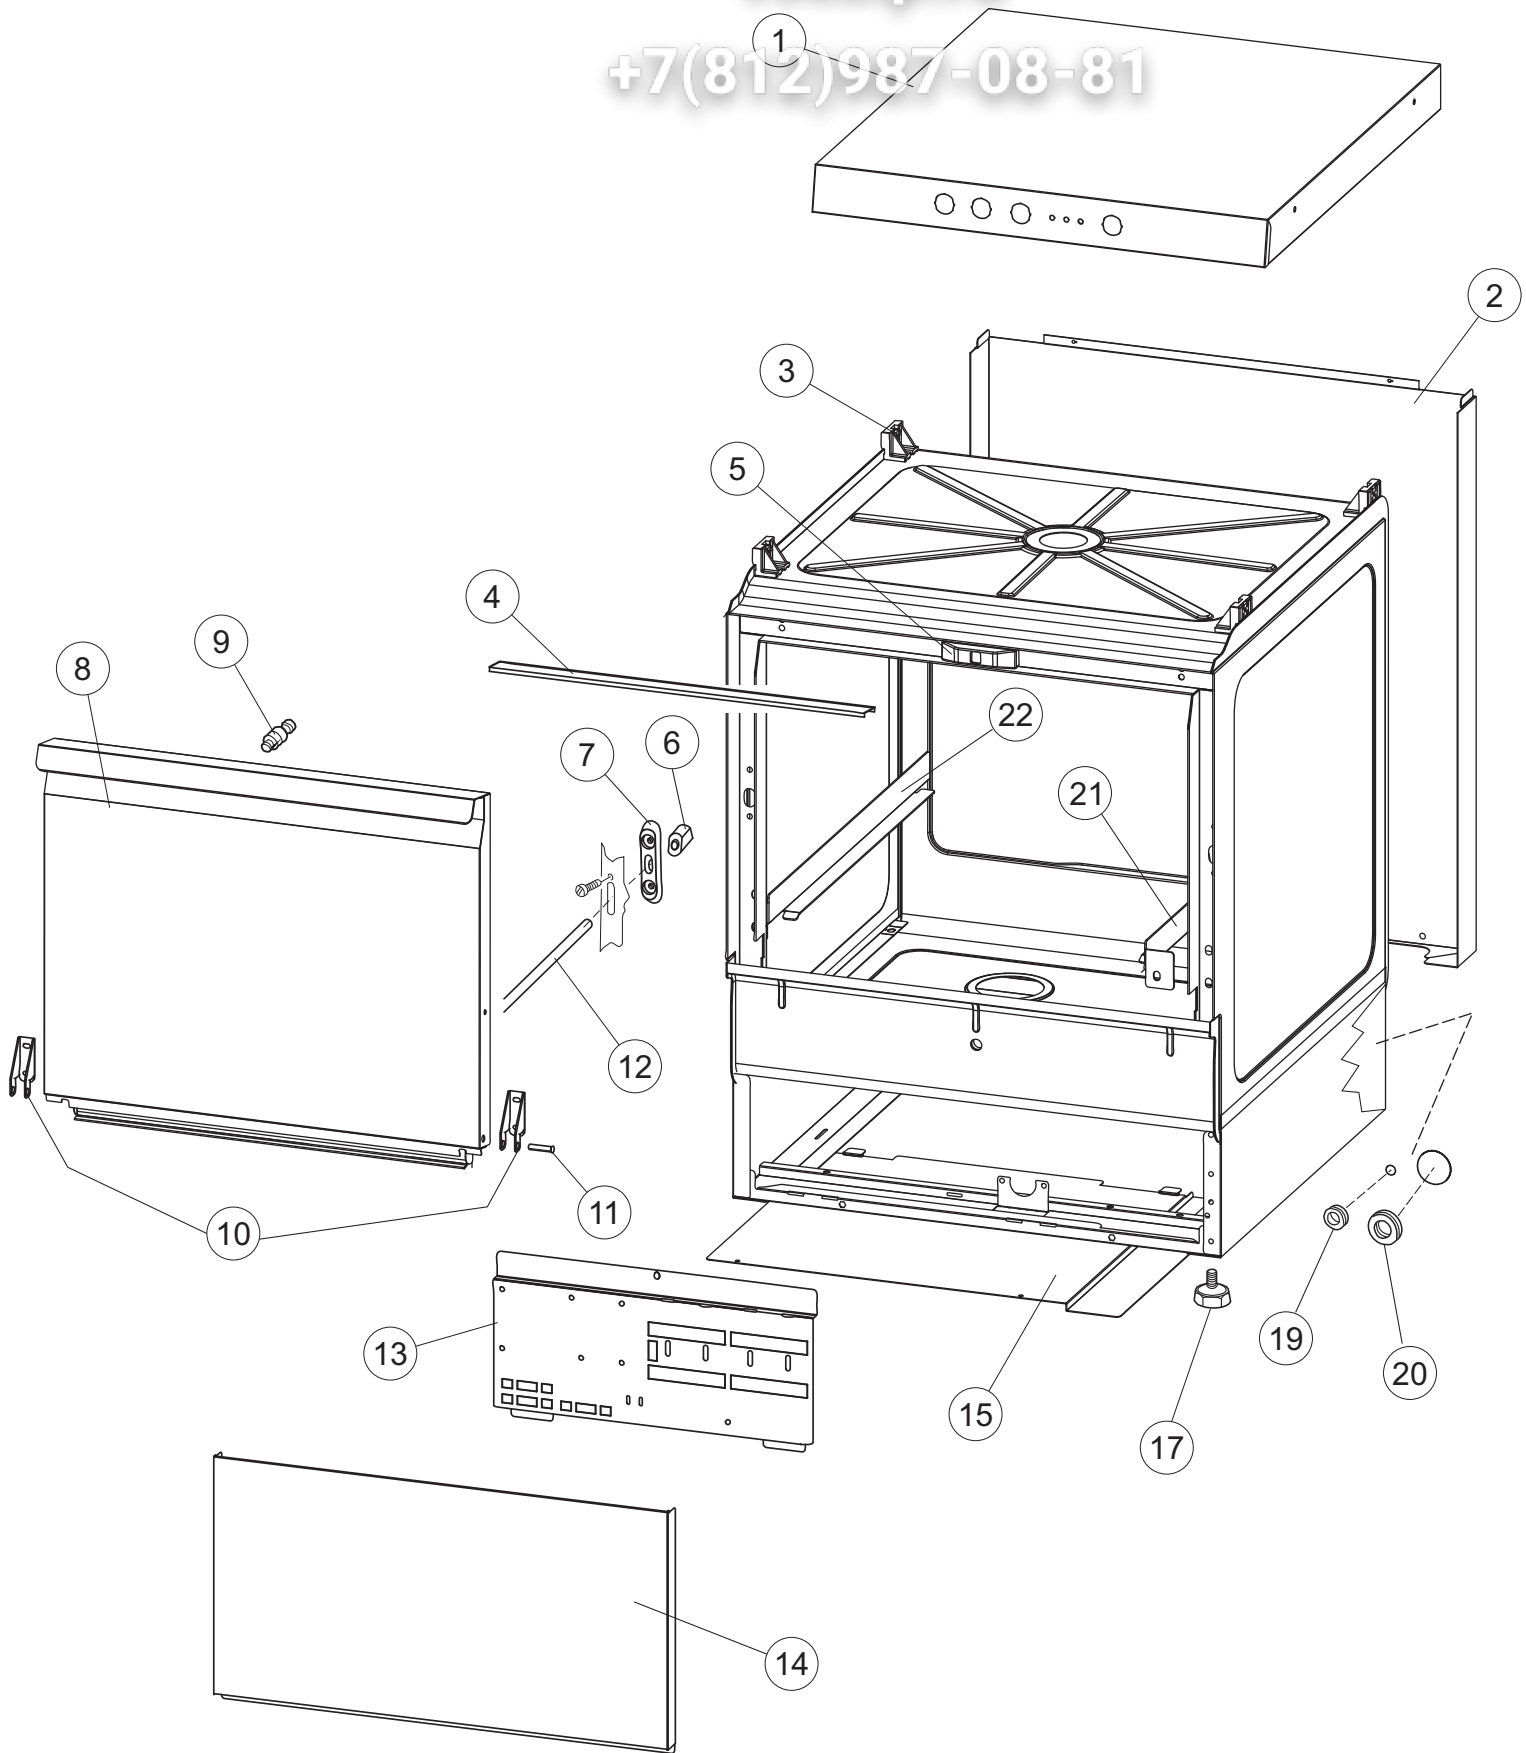

1
Зип-Общепит

vsezip.ru

+7(812)987-08-81