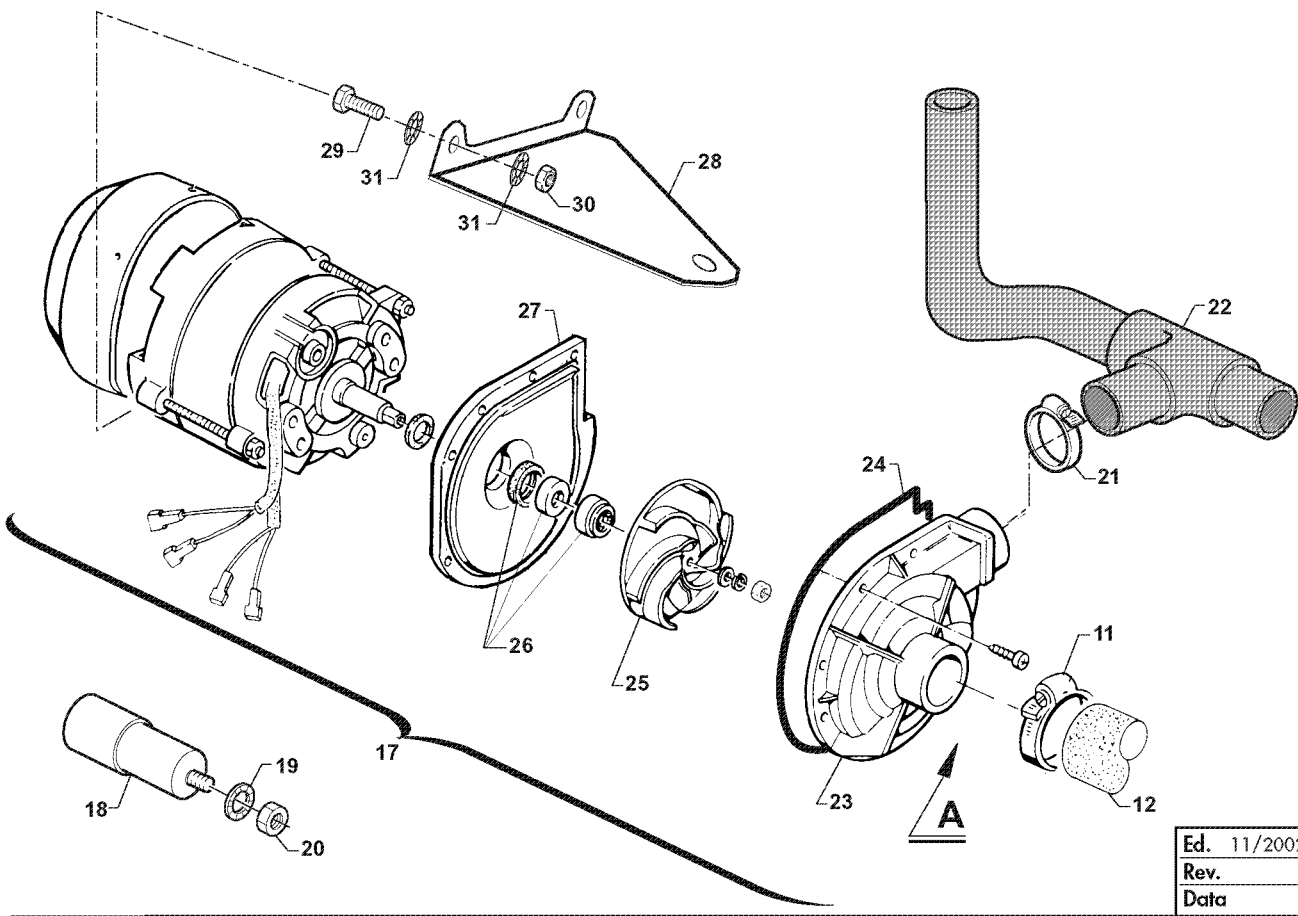

Зип Общенил
vsezip.ru

+7(812)987-08-81

Ed.	03.99
Rev.	2001
Data	

Зип Общелиг
vsezip.ru
+7(812)987-08-81

Ed.	11/2002
Rev.	
Data	

Ed.	03.99
Rev.	2001
Data	

Seite	Pos	Kredtor Artikel Nr.	IT	GB
002	001	33589	GUIDA CESTELLO SX 53/60 BRILL	RACK GUIDE, LEFT 53/60
002	002	33588	GUIDA CESTELLO DX 53/60 BRILL	RACK GUIDE RIGHT 53/60
002	003	26751	VITE 1/2 TONDA TC 6 X 12	SCREW 1/2 FLAT ROUND HD 6 X 12
002	004	18069	FERMO BRACCETTO PORTELLO	STOPPER DOOR STAY
002	005	28699	VITE TC 4 X 10	CHEESE-HD SCREW TC 4 X 10
002	006	18936	BRACCETTO PORTELLO SX STS 60	DOOR STAY SX STS 60
002	007	18937	BRACCETTO PORTELLO DX STS 60	DOOR STAY DX STS 60
002	008	18342	BOCCOLA SNODO BRACCETTI	BUSH FOR DOOR HINGE
002	009	30007	GOMMINO BRACCETTO PORTELLO	RUBBER FOR DOOR STAY
002	010	18145	FERMA CESTELLO MM.25	RACK STOPPER MM.25
002	011	22165	PORTELLO TAMB. 60 L572xH404	DOOR ASSEMBLY CPL 60 L572xH404
002	011	34665/R	PORTEL.TAMB.C/STS60 L570xH423	DOOR ASSEMBLY CPL C/STS 60 L570xH423
002	012	34549	PANNELLO CONTROP. APS/STS/C 60	INNER DOOR PANEL C 43 ALTA
002	012	33570	PANNELLO CONTROP. STS/APS/C 60	INNER DOOR PANEL STS/APS/C 60
002	013	34548	INVOLUCRO PORTA APS/STS/C60/98	DOOR CASING, APS/STS/C60/98
002	013	18901	PORTELLO TAMB.CPL STS/APS/C 60	DOOR STS/APS/C 60
002	014	33277	VITE AUTOF. TSP 2,9 X 9,5	SELF-TAPPING SCREW TSP 2,9 X 9,5
002	015	32969	MAGNETE X CONTATTO M350 AP	MAGNET FOR CONTACT M350 AP
002	016	15995	BUSSOLA FISS. MANIGLIA STS	BUSH SPRING FIX. HANDLE STS
002	017	18829	MANIGLIA X PORT. STS/APS/C 60	HANDLE FOR DOOR STS/APS/C 60
002	018	25708	VITE TE M 5 X 10 INOX	SCREW HEX.HD M 5 X 10 SS
002	019	26691	VITE TS M 4 X 8	SCREW TS M 4 X 8
002	020	33336	SCROCCHETTO A ROTELLA	ROLLER DOOR LATCH
002	021	25293	TAPPINO IN GOMMA DIAM. 10	PLUG RUBBER DIAM. 10
002	022	25700	VITE TC 4 X 8 CON ZIGRINATURA	SCREW CHEESE-H. 4 X 8 KNURLED
002	023	33179	DADO IN GABBIETTA 4MA	ENCLOSED NUT 4MA
002	024	29594	DADO CIECO 4 MA	NUT BLIND 4 MA
002	025	30438	MOLLA X PERNO E PORTA	SPRING FOR PIN AND DOOR
002	026	15568	PERNO MOBILE X PORTELLO	MOBILE DOWEL FOR DOOR
002	027	25744	RONDELLA PIANA DIAM.5	SPACER, FLAT, DIAM.5
002	028	25990	VITE TC 5X9 SPEC.X SNODO BR.P.	FLAT HD SCREW 5X9 SPEC. FOR ARM TOGGLE
002	029	25209	PIEDINI BASE ESAGONALE	FEET, HEXAG. BASE
002	030	33749	FISSACAVO PA 277	CABLE CLAMP PA 277
002	031	25032	TAPPO DI CHIUSURA	CATCH PLUG
002	032	25245	GUARNIZIONE OR 3281	GASKET OR 3281
002	033	25008	GHIERA CHIUSURA TAPPO VASCA	LOCK. NUT FOR TANK PLUG
002	034	26966	TAPPO CHIUSURA FORO 10 DET.	HOLE CLOSING PLUG
002	035	25266	GUARNIZIONE PIATTA 18 X 10 X 2	FLAT GASKET 18 X 10 X 2
002	036	27155	DADO IN PLASTICA 10 M	PLASTIC NUT10 M
002	037	25831	PIASTRINA X VITI AUTOF.LATI 7P	PLATE FOR SELFTHREAD. SCREW SIDES 7P
002	038	33711	TARGHETTA FRONTALINO C 60	NAMEPLATE, FRONT PANEL C 60
002	038	33712	TARGHETTA FRONTALINO C 60 D	NAMEPLATE, FRONT PANEL C 60 D
002	038	33246	TARGHETTA DOSATORE NEUTRA BLU	NAMEPLATE, DISPENS.NEUTR.BLUE
002	039	H331211	PIEDINO REGOL.INOX X F NAVE (ST-STEEL ADJUST.FOOT, SHIP VERSION
002	040	25791	DADO AUTOBLOCCANTE 5 MA BASSO	SELF-LOCKING NUT 5 MA LOWER SIDE
002	041	H160838	ANELLO PER PERNO PORTA	RING X DOOR PIN
002	042	H190619	FERMO TIRANTE PORTA +LF/FC+	DOOR CATCH +LF/FC+
002	043	H331461	PIASTRINA PER TIRAN. G65/BC	TIE ROD PLATE FOR G65/BC
002	044	34144	TIRANTE PER PORTELLO 60-80	ROD FOR DOOR 60-80
002	045	34143	PERNO PER TIRANTE PORTELLO	PIN FOR ROD DOOR
002	046	34470	ANGOLARE GOMMA LABIRINTO VASCA	RUBBER PROTECT.CORNER, TANK LABYR.
002	047	34015	TAPPO ESTREMITA'MANIGLIA SX	PLUG END HANDLE, LEFT
002	047	34016	TAPPO ESTREMITA'MANIGLIA DX	PLUG END HANDLE, RIGHT
002	048	36059	GUIDA CESTEL. APS/STS/C 60/02	BASKET GUIDE APS/STS/C 60/02
002	049	25775	DADO 6 MA	NUT 6 MA
002	050	35304	RONDELLA DENTELLATA DIAM.6	TOOTHED WASHER DIA.6
002	051	25745	RONDELLA PIANA DIAM.6	SPACER, FLAT, DIAM.6
002	052	25715	VITE TE M 6 X 16 INOX	SCREW HEX.HD M 6 X 16 SS
002	053	H160836	ANELLO X PERNO SP08(COD 34143)	RING X PIN SP08(COD 34143)
003	001	33719	TARGA COMANDI C 60	NAMEPLATE, CONTROLS C 60
003	002	32970	VITE TS 3 X 20 CROCE	BEVEL, CROSS-SLOT HD. SCREW TS 3 X 20
003	003	30347	TIMER P26/2-3CR-120"-220V	TIMER P26/2-3CR-120"-220V
003	004	31324	FILTRO ANTIDISTURBO TIPO 5001	NOISE FILTER, TYPE 5001
003	005	33324	RELE'JA 1CIM-220 VAC-DARE34312	RELAY, JA 1CIM-220 VAC-DARE34312
003	005	34312	RELE'T.A2S FA 16A 230V	T.RELAY A2S FA 16A 230V
003	006	33188	SENSORE MAGNETICO	MAGNETIC SENSOR
003	007	31828	RONDELLA DENTEL.E. DIAM.3	DENTED ROUND SPACER, EX 3