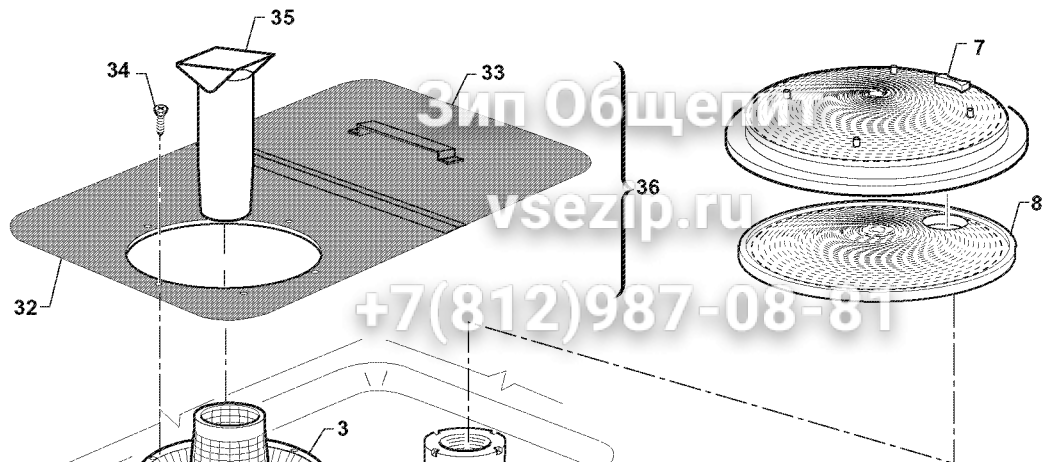

Зип Общий
vsezip.ru
+7(812)987-08-81