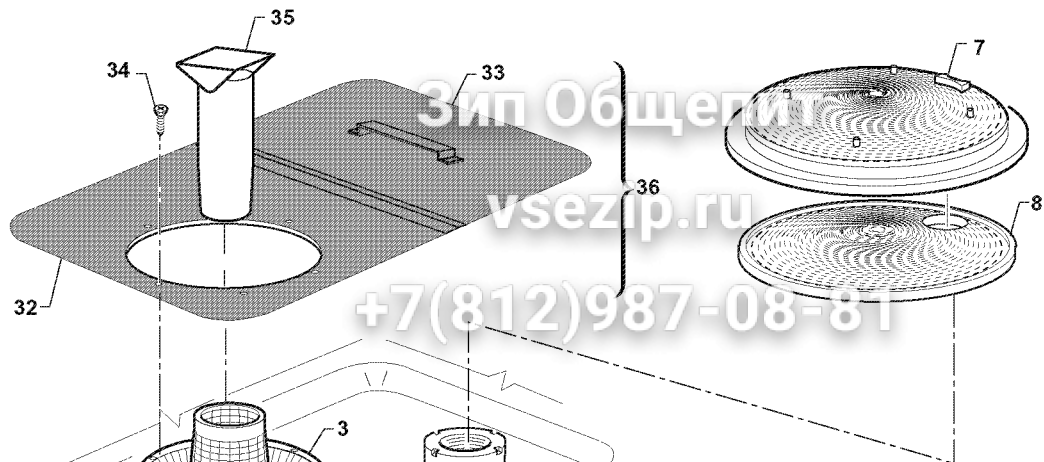

Зип Общенил
vsezip.ru

+7(812)987-08-81

Ed.	03.99
Rev.	2001
Data	

Зип Общелиг
vsezip.ru
+7(812)987-08-81

Ed.	11/2002
Rev.	
Data	

Ed.	03.99
Rev.	2001
Data	

Seite	Pos	Kredtor Artikel Nr.	IT	GB
002	001	33589	GUIDA CESTELLO SX 53/60 BRILL	RACK GUIDE, LEFT 53/60
002	002	33588	GUIDA CESTELLO DX 53/60 BRILL	RACK GUIDE RIGHT 53/60
002	003	26751	VITE 1/2 TONDA TC 6 X 12	SCREW 1/2 FLAT ROUND HD 6 X 12
002	004	18069	FERMO BRACCETTO PORTELLO	STOPPER DOOR STAY
002	005	28699	VITE TC 4 X 10	CHEESE-HD SCREW TC 4 X 10
002	006	18936	BRACCETTO PORTELLO SX STS 60	DOOR STAY SX STS 60
002	007	18937	BRACCETTO PORTELLO DX STS 60	DOOR STAY DX STS 60
002	008	18342	BOCCOLA SNODO BRACCETTI	BUSH FOR DOOR HINGE
002	009	30007	GOMMINO BRACCETTO PORTELLO	RUBBER FOR DOOR STAY
002	010	18145	FERMA CESTELLO MM.25	RACK STOPPER MM.25
002	011	22165	PORTELLO TAMB. 60 L572xH404	DOOR ASSEMBLY CPL 60 L572xH404
002	011	34665/R	PORTEL.TAMB.C/STS60 L570xH423	DOOR ASSEMBLY CPL C/STS 60 L570xH423
002	012	34549	PANNELLO CONTROP. APS/STS/C 60	INNER DOOR PANEL C 43 ALTA
002	012	33570	PANNELLO CONTROP. STS/APS/C 60	INNER DOOR PANEL STS/APS/C 60
002	013	34548	INVOLUCRO PORTA APS/STS/C60/98	DOOR CASING, APS/STS/C60/98
002	013	18901	PORTELLO TAMB.CPL STS/APS/C 60	DOOR STS/APS/C 60
002	014	33277	VITE AUTOF. TSP 2,9 X 9,5	SELF-TAPPING SCREW TSP 2,9 X 9,5
002	015	32969	MAGNETE X CONTATTO M350 AP	MAGNET FOR CONTACT M350 AP
002	016	15995	BUSSOLA FISS. MANIGLIA STS	BUSH SPRING FIX. HANDLE STS
002	017	18829	MANIGLIA X PORT. STS/APS/C 60	HANDLE FOR DOOR STS/APS/C 60
002	018	25708	VITE TE M 5 X 10 INOX	SCREW HEX.HD M 5 X 10 SS
002	019	26691	VITE TS M 4 X 8	SCREW TS M 4 X 8
002	020	33336	SCROCCHETTO A ROTELLA	ROLLER DOOR LATCH
002	021	25293	TAPPINO IN GOMMA DIAM. 10	PLUG RUBBER DIAM. 10
002	022	25700	VITE TC 4 X 8 CON ZIGRINATURA	SCREW CHEESE-H. 4 X 8 KNURLED
002	023	33179	DADO IN GABBIETTA 4MA	ENCLOSED NUT 4MA
002	024	29594	DADO CIECO 4 MA	NUT BLIND 4 MA
002	025	30438	MOLLA X PERNO E PORTA	SPRING FOR PIN AND DOOR
002	026	15568	PERNO MOBILE X PORTELLO	MOBILE DOWEL FOR DOOR
002	027	25744	RONDELLA PIANA DIAM.5	SPACER, FLAT, DIAM.5
002	028	25990	VITE TC 5X9 SPEC.X SNODO BR.P.	FLAT HD SCREW 5X9 SPEC. FOR ARM TOGGLE
002	029	25209	PIEDINI BASE ESAGONALE	FEET, HEXAG. BASE
002	030	33749	FISSACAVO PA 277	CABLE CLAMP PA 277
002	031	25032	TAPPO DI CHIUSURA	CATCH PLUG
002	032	25245	GUARNIZIONE OR 3281	GASKET OR 3281
002	033	25008	GHIERA CHIUSURA TAPPO VASCA	LOCK. NUT FOR TANK PLUG
002	034	26966	TAPPO CHIUSURA FORO 10 DET.	HOLE CLOSING PLUG
002	035	25266	GUARNIZIONE PIATTA 18 X 10 X 2	FLAT GASKET 18 X 10 X 2
002	036	27155	DADO IN PLASTICA 10 M	PLASTIC NUT10 M
002	037	25831	PIASTRINA X VITI AUTOF.LATI 7P	PLATE FOR SELFTHREAD. SCREW SIDES 7P
002	038	33711	TARGHETTA FRONTALINO C 60	NAMEPLATE, FRONT PANEL C 60
002	038	33712	TARGHETTA FRONTALINO C 60 D	NAMEPLATE, FRONT PANEL C 60 D
002	038	33246	TARGHETTA DOSATORE NEUTRA BLU	NAMEPLATE, DISPENS.NEUTR.BLUE
002	039	H331211	PIEDINO REGOL.INOX X F NAVE (ST-STEEL ADJUST.FOOT, SHIP VERSION
002	040	25791	DADO AUTOBLOCCANTE 5 MA BASSO	SELF-LOCKING NUT 5 MA LOWER SIDE
002	041	H160838	ANELLO PER PERNO PORTA	RING X DOOR PIN
002	042	H190619	FERMO TIRANTE PORTA +LF/FC+	DOOR CATCH +LF/FC+
002	043	H331461	PIASTRINA PER TIRAN. G65/BC	TIE ROD PLATE FOR G65/BC
002	044	34144	TIRANTE PER PORTELLO 60-80	ROD FOR DOOR 60-80
002	045	34143	PERNO PER TIRANTE PORTELLO	PIN FOR ROD DOOR
002	046	34470	ANGOLARE GOMMA LABIRINTO VASCA	RUBBER PROTECT.CORNER, TANK LABYR.
002	047	34015	TAPPO ESTREMITA'MANIGLIA SX	PLUG END HANDLE, LEFT
002	047	34016	TAPPO ESTREMITA'MANIGLIA DX	PLUG END HANDLE, RIGHT
002	048	36059	GUIDA CESTEL. APS/STS/C 60/02	BASKET GUIDE APS/STS/C 60/02
002	049	25775	DADO 6 MA	NUT 6 MA
002	050	35304	RONDELLA DENTELLATA DIAM.6	TOOTHED WASHER DIA.6
002	051	25745	RONDELLA PIANA DIAM.6	SPACER, FLAT, DIAM.6
002	052	25715	VITE TE M 6 X 16 INOX	SCREW HEX.HD M 6 X 16 SS
002	053	H160836	ANELLO X PERNO SP08(COD 34143)	RING X PIN SP08(COD 34143)
003	001	33719	TARGA COMANDI C 60	NAMEPLATE, CONTROLS C 60
003	002	32970	VITE TS 3 X 20 CROCE	BEVEL, CROSS-SLOT HD. SCREW TS 3 X 20
003	003	30347	TIMER P26/2-3CR-120"-220V	TIMER P26/2-3CR-120"-220V
003	004	31324	FILTRO ANTIDISTURBO TIPO 5001	NOISE FILTER, TYPE 5001
003	005	33324	RELE'JA 1CIM-220 VAC-DARE34312	RELAY, JA 1CIM-220 VAC-DARE34312
003	005	34312	RELE'T.A2S FA 16A 230V	T.RELAY A2S FA 16A 230V
003	006	33188	SENSORE MAGNETICO	MAGNETIC SENSOR
003	007	31828	RONDELLA DENTEL.E. DIAM.3	DENTED ROUND SPACER, EX 3