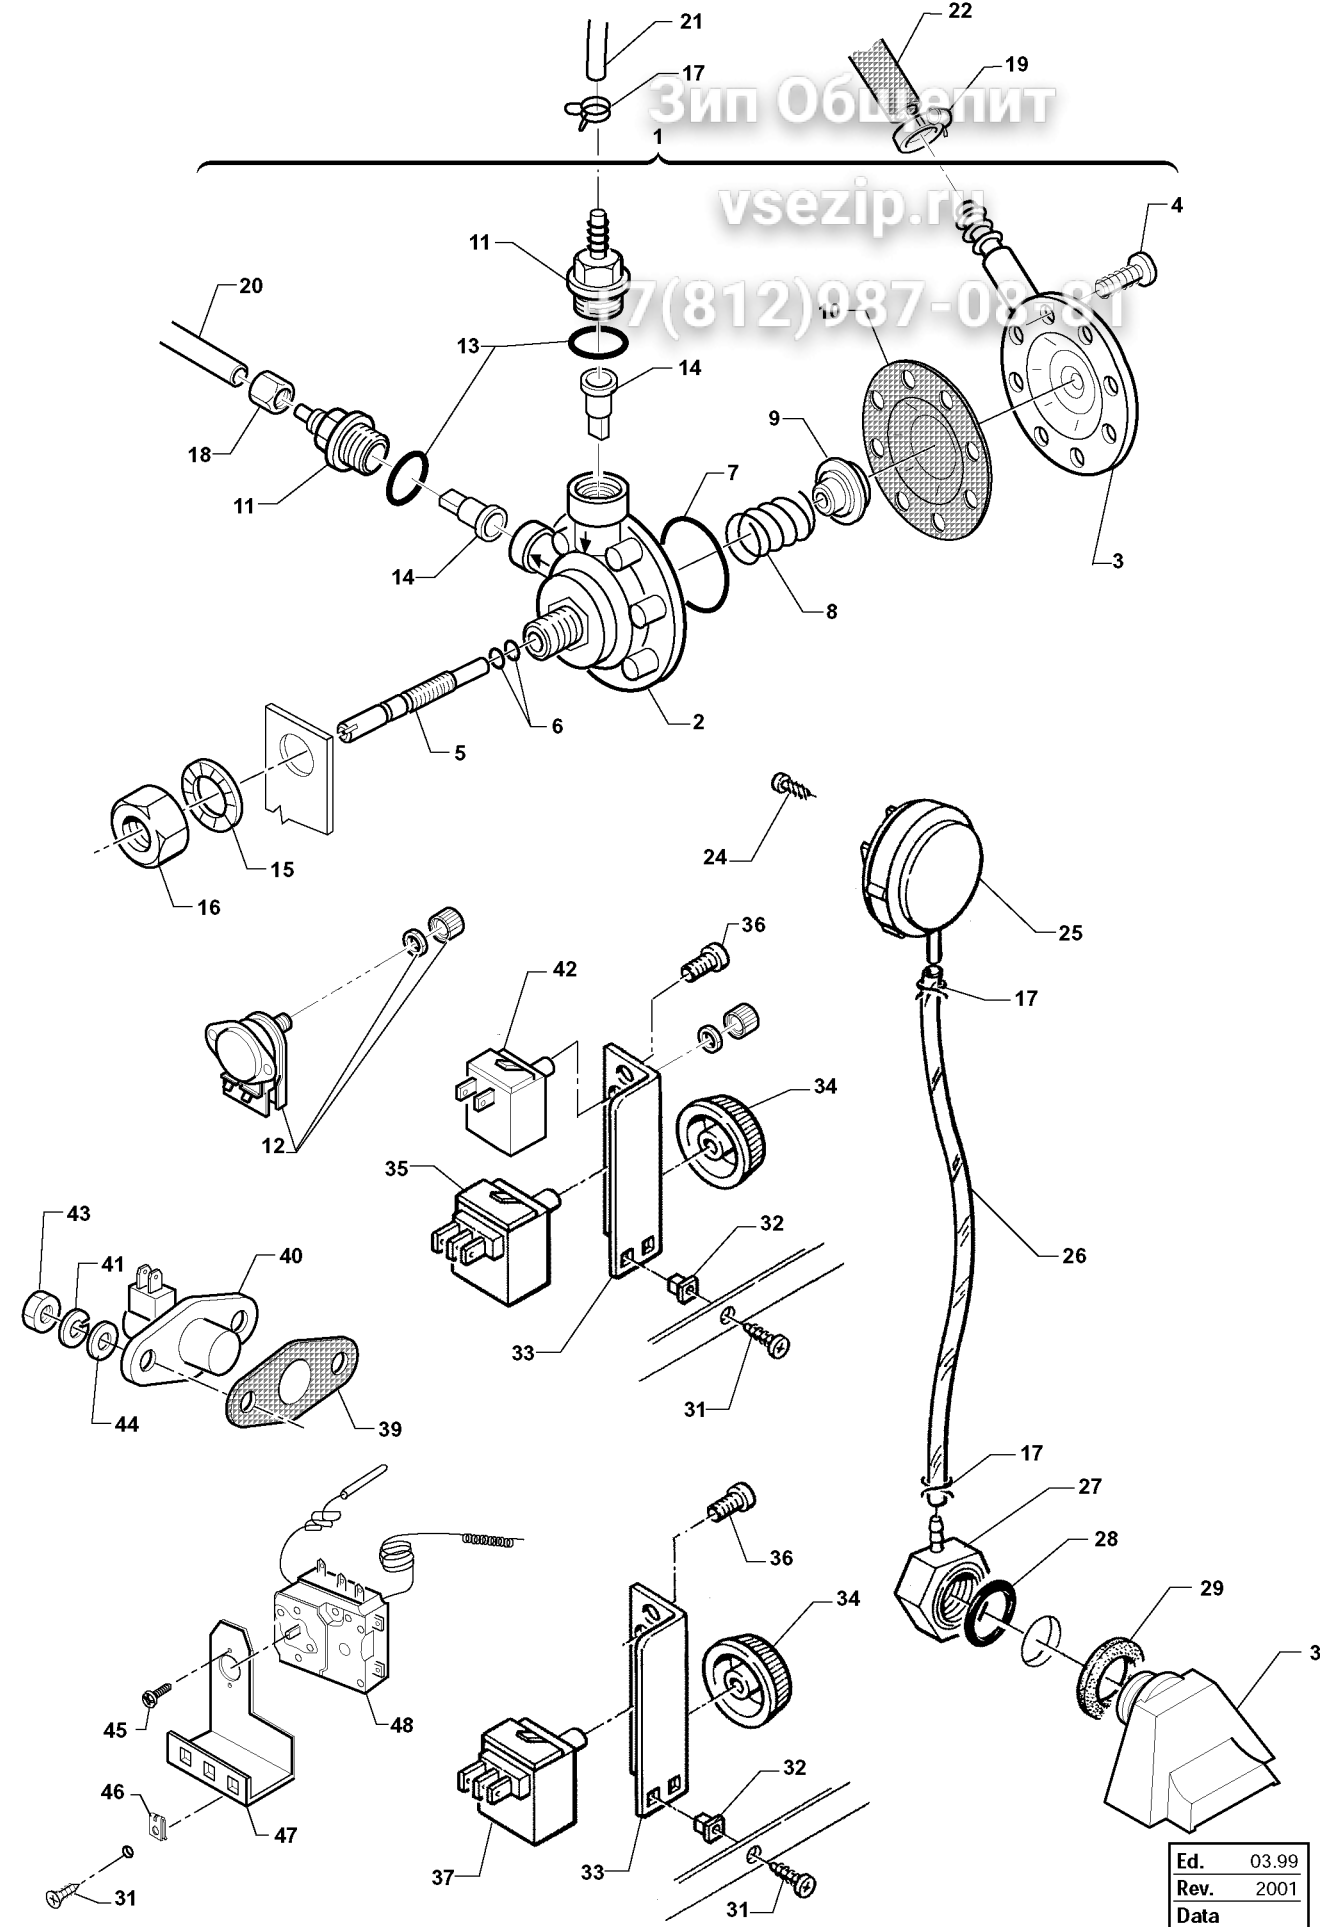

Зип Общенил
vsezip.ru

+7(812)987-08-81

Ed.	03.99
Rev.	2001
Data	

Зип Общелиг
vsezip.ru
+7(812)987-08-81

Ed.	11/2002
Rev.	
Data	

Ed.	03.99
Rev.	2001
Data	

Seite	Pos	Kredtor Artikel Nr.	IT	GB
002	001	33589	GUIDA CESTELLO SX 53/60 BRILL	RACK GUIDE, LEFT 53/60
002	002	33588	GUIDA CESTELLO DX 53/60 BRILL	RACK GUIDE RIGHT 53/60
002	003	26751	VITE 1/2 TONDA TC 6 X 12	SCREW 1/2 FLAT ROUND HD 6 X 12
002	004	18069	FERMO BRACCETTO PORTELLO	STOPPER DOOR STAY
002	005	28699	VITE TC 4 X 10	CHEESE-HD SCREW TC 4 X 10
002	006	18936	BRACCETTO PORTELLO SX STS 60	DOOR STAY SX STS 60
002	007	18937	BRACCETTO PORTELLO DX STS 60	DOOR STAY DX STS 60
002	008	18342	BOCCOLA SNODO BRACCETTI	BUSH FOR DOOR HINGE
002	009	30007	GOMMINO BRACCETTO PORTELLO	RUBBER FOR DOOR STAY
002	010	18145	FERMA CESTELLO MM.25	RACK STOPPER MM.25
002	011	22165	PORTELLO TAMB. 60 L572xH404	DOOR ASSEMBLY CPL 60 L572xH404
002	011	34665/R	PORTEL.TAMB.C/STS60 L570xH423	DOOR ASSEMBLY CPL C/STS 60 L570xH423
002	012	34549	PANNELLO CONTROP. APS/STS/C 60	INNER DOOR PANEL C 43 ALTA
002	012	33570	PANNELLO CONTROP. STS/APS/C 60	INNER DOOR PANEL STS/APS/C 60
002	013	34548	INVOLUCRO PORTA APS/STS/C60/98	DOOR CASING, APS/STS/C60/98
002	013	18901	PORTELLO TAMB.CPL STS/APS/C 60	DOOR STS/APS/C 60
002	014	33277	VITE AUTOF. TSP 2,9 X 9,5	SELF-TAPPING SCREW TSP 2,9 X 9,5
002	015	32969	MAGNETE X CONTATTO M350 AP	MAGNET FOR CONTACT M350 AP
002	016	15995	BUSSOLA FISS. MANIGLIA STS	BUSH SPRING FIX. HANDLE STS
002	017	18829	MANIGLIA X PORT. STS/APS/C 60	HANDLE FOR DOOR STS/APS/C 60
002	018	25708	VITE TE M 5 X 10 INOX	SCREW HEX.HD M 5 X 10 SS
002	019	26691	VITE TS M 4 X 8	SCREW TS M 4 X 8
002	020	33336	SCROCCHETTO A ROTELLA	ROLLER DOOR LATCH
002	021	25293	TAPPINO IN GOMMA DIAM. 10	PLUG RUBBER DIAM. 10
002	022	25700	VITE TC 4 X 8 CON ZIGRINATURA	SCREW CHEESE-H. 4 X 8 KNURLED
002	023	33179	DADO IN GABBIETTA 4MA	ENCLOSED NUT 4MA
002	024	29594	DADO CIECO 4 MA	NUT BLIND 4 MA
002	025	30438	MOLLA X PERNO E PORTA	SPRING FOR PIN AND DOOR
002	026	15568	PERNO MOBILE X PORTELLO	MOBILE DOWEL FOR DOOR
002	027	25744	RONDELLA PIANA DIAM.5	SPACER, FLAT, DIAM.5
002	028	25990	VITE TC 5X9 SPEC.X SNODO BR.P.	FLAT HD SCREW 5X9 SPEC. FOR ARM TOGGLE
002	029	25209	PIEDINI BASE ESAGONALE	FEET, HEXAG. BASE
002	030	33749	FISSACAVO PA 277	CABLE CLAMP PA 277
002	031	25032	TAPPO DI CHIUSURA	CATCH PLUG
002	032	25245	GUARNIZIONE OR 3281	GASKET OR 3281
002	033	25008	GHIERA CHIUSURA TAPPO VASCA	LOCK. NUT FOR TANK PLUG
002	034	26966	TAPPO CHIUSURA FORO 10 DET.	HOLE CLOSING PLUG
002	035	25266	GUARNIZIONE PIATTA 18 X 10 X 2	FLAT GASKET 18 X 10 X 2
002	036	27155	DADO IN PLASTICA 10 M	PLASTIC NUT10 M
002	037	25831	PIASTRINA X VITI AUTOF.LATI 7P	PLATE FOR SELFTHREAD. SCREW SIDES 7P
002	038	33711	TARGHETTA FRONTALINO C 60	NAMEPLATE, FRONT PANEL C 60
002	038	33712	TARGHETTA FRONTALINO C 60 D	NAMEPLATE, FRONT PANEL C 60 D
002	038	33246	TARGHETTA DOSATORE NEUTRA BLU	NAMEPLATE, DISPENS.NEUTR.BLUE
002	039	H331211	PIEDINO REGOL.INOX X F NAVE (ST-STEEL ADJUST.FOOT, SHIP VERSION
002	040	25791	DADO AUTOBLOCCANTE 5 MA BASSO	SELF-LOCKING NUT 5 MA LOWER SIDE
002	041	H160838	ANELLO PER PERNO PORTA	RING X DOOR PIN
002	042	H190619	FERMO TIRANTE PORTA +LF/FC+	DOOR CATCH +LF/FC+
002	043	H331461	PIASTRINA PER TIRAN. G65/BC	TIE ROD PLATE FOR G65/BC
002	044	34144	TIRANTE PER PORTELLO 60-80	ROD FOR DOOR 60-80
002	045	34143	PERNO PER TIRANTE PORTELLO	PIN FOR ROD DOOR
002	046	34470	ANGOLARE GOMMA LABIRINTO VASCA	RUBBER PROTECT.CORNER, TANK LABYR.
002	047	34015	TAPPO ESTREMITA'MANIGLIA SX	PLUG END HANDLE, LEFT
002	047	34016	TAPPO ESTREMITA'MANIGLIA DX	PLUG END HANDLE, RIGHT
002	048	36059	GUIDA CESTEL. APS/STS/C 60/02	BASKET GUIDE APS/STS/C 60/02
002	049	25775	DADO 6 MA	NUT 6 MA
002	050	35304	RONDELLA DENTELLATA DIAM.6	TOOTHED WASHER DIA.6
002	051	25745	RONDELLA PIANA DIAM.6	SPACER, FLAT, DIAM.6
002	052	25715	VITE TE M 6 X 16 INOX	SCREW HEX.HD M 6 X 16 SS
002	053	H160836	ANELLO X PERNO SP08(COD 34143)	RING X PIN SP08(COD 34143)
003	001	33719	TARGA COMANDI C 60	NAMEPLATE, CONTROLS C 60
003	002	32970	VITE TS 3 X 20 CROCE	BEVEL, CROSS-SLOT HD. SCREW TS 3 X 20
003	003	30347	TIMER P26/2-3CR-120"-220V	TIMER P26/2-3CR-120"-220V
003	004	31324	FILTRO ANTIDISTURBO TIPO 5001	NOISE FILTER, TYPE 5001
003	005	33324	RELE'JA 1CIM-220 VAC-DARE34312	RELAY, JA 1CIM-220 VAC-DARE34312
003	005	34312	RELE'T.A2S FA 16A 230V	T.RELAY A2S FA 16A 230V
003	006	33188	SENSORE MAGNETICO	MAGNETIC SENSOR
003	007	31828	RONDELLA DENTEL.E. DIAM.3	DENTED ROUND SPACER, EX 3