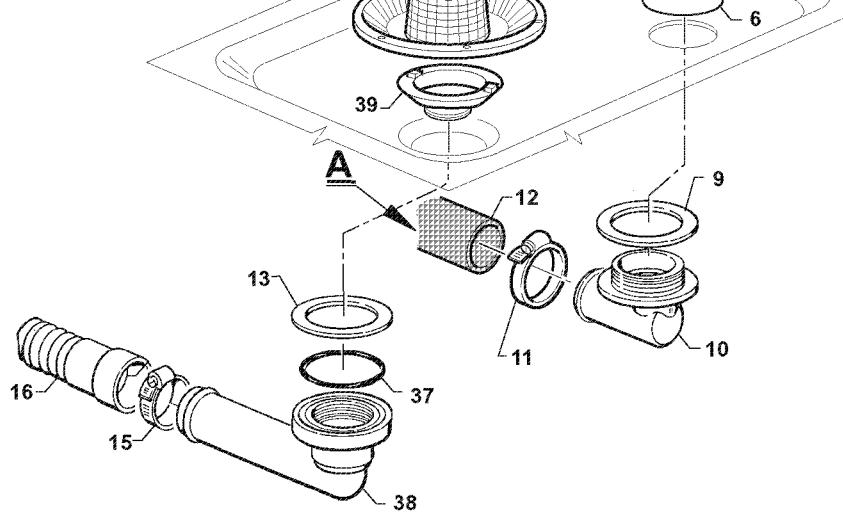

Ed.	11/2002
Rev.	
Data