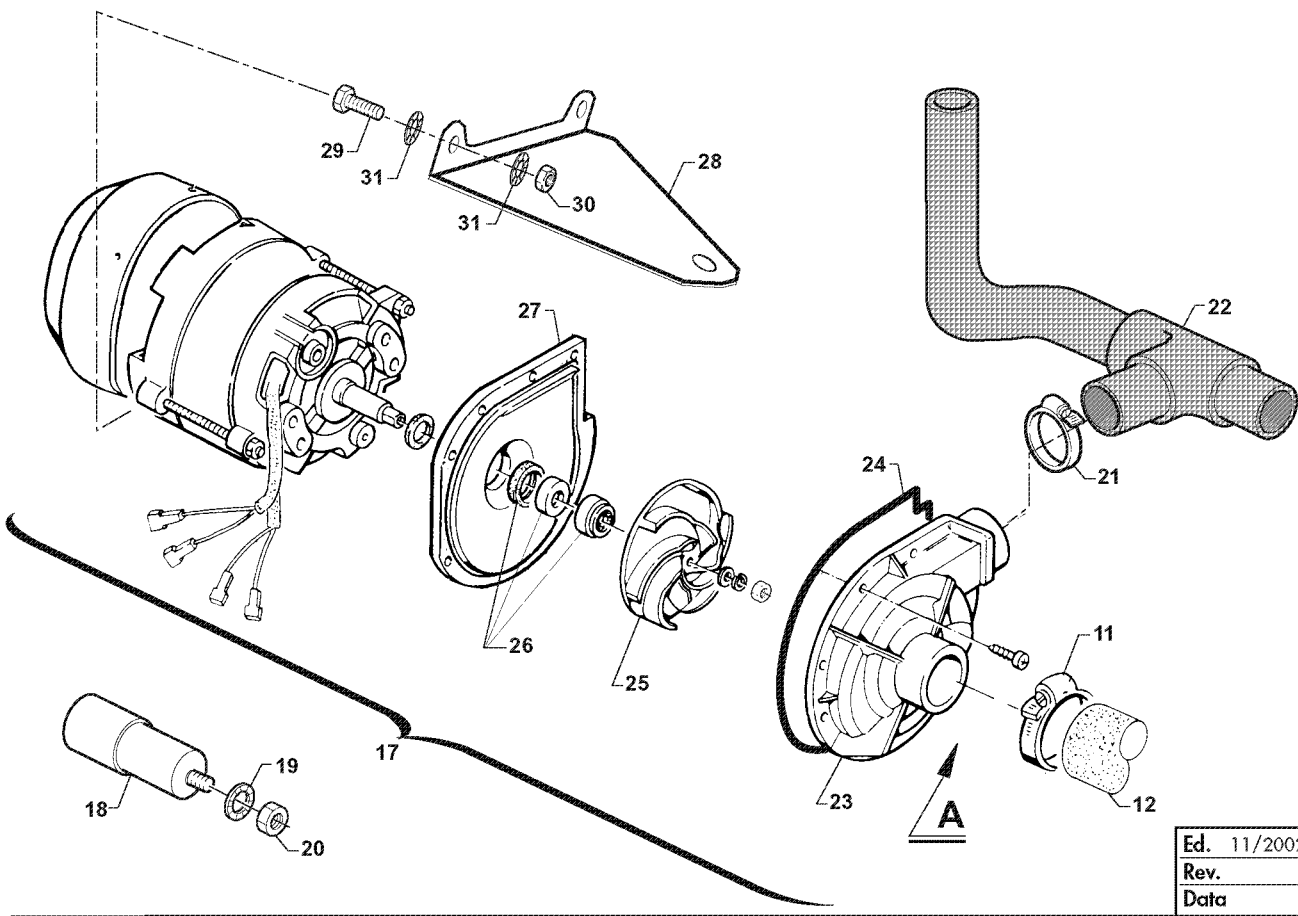

Ed.	11/2002
Rev.	
Data