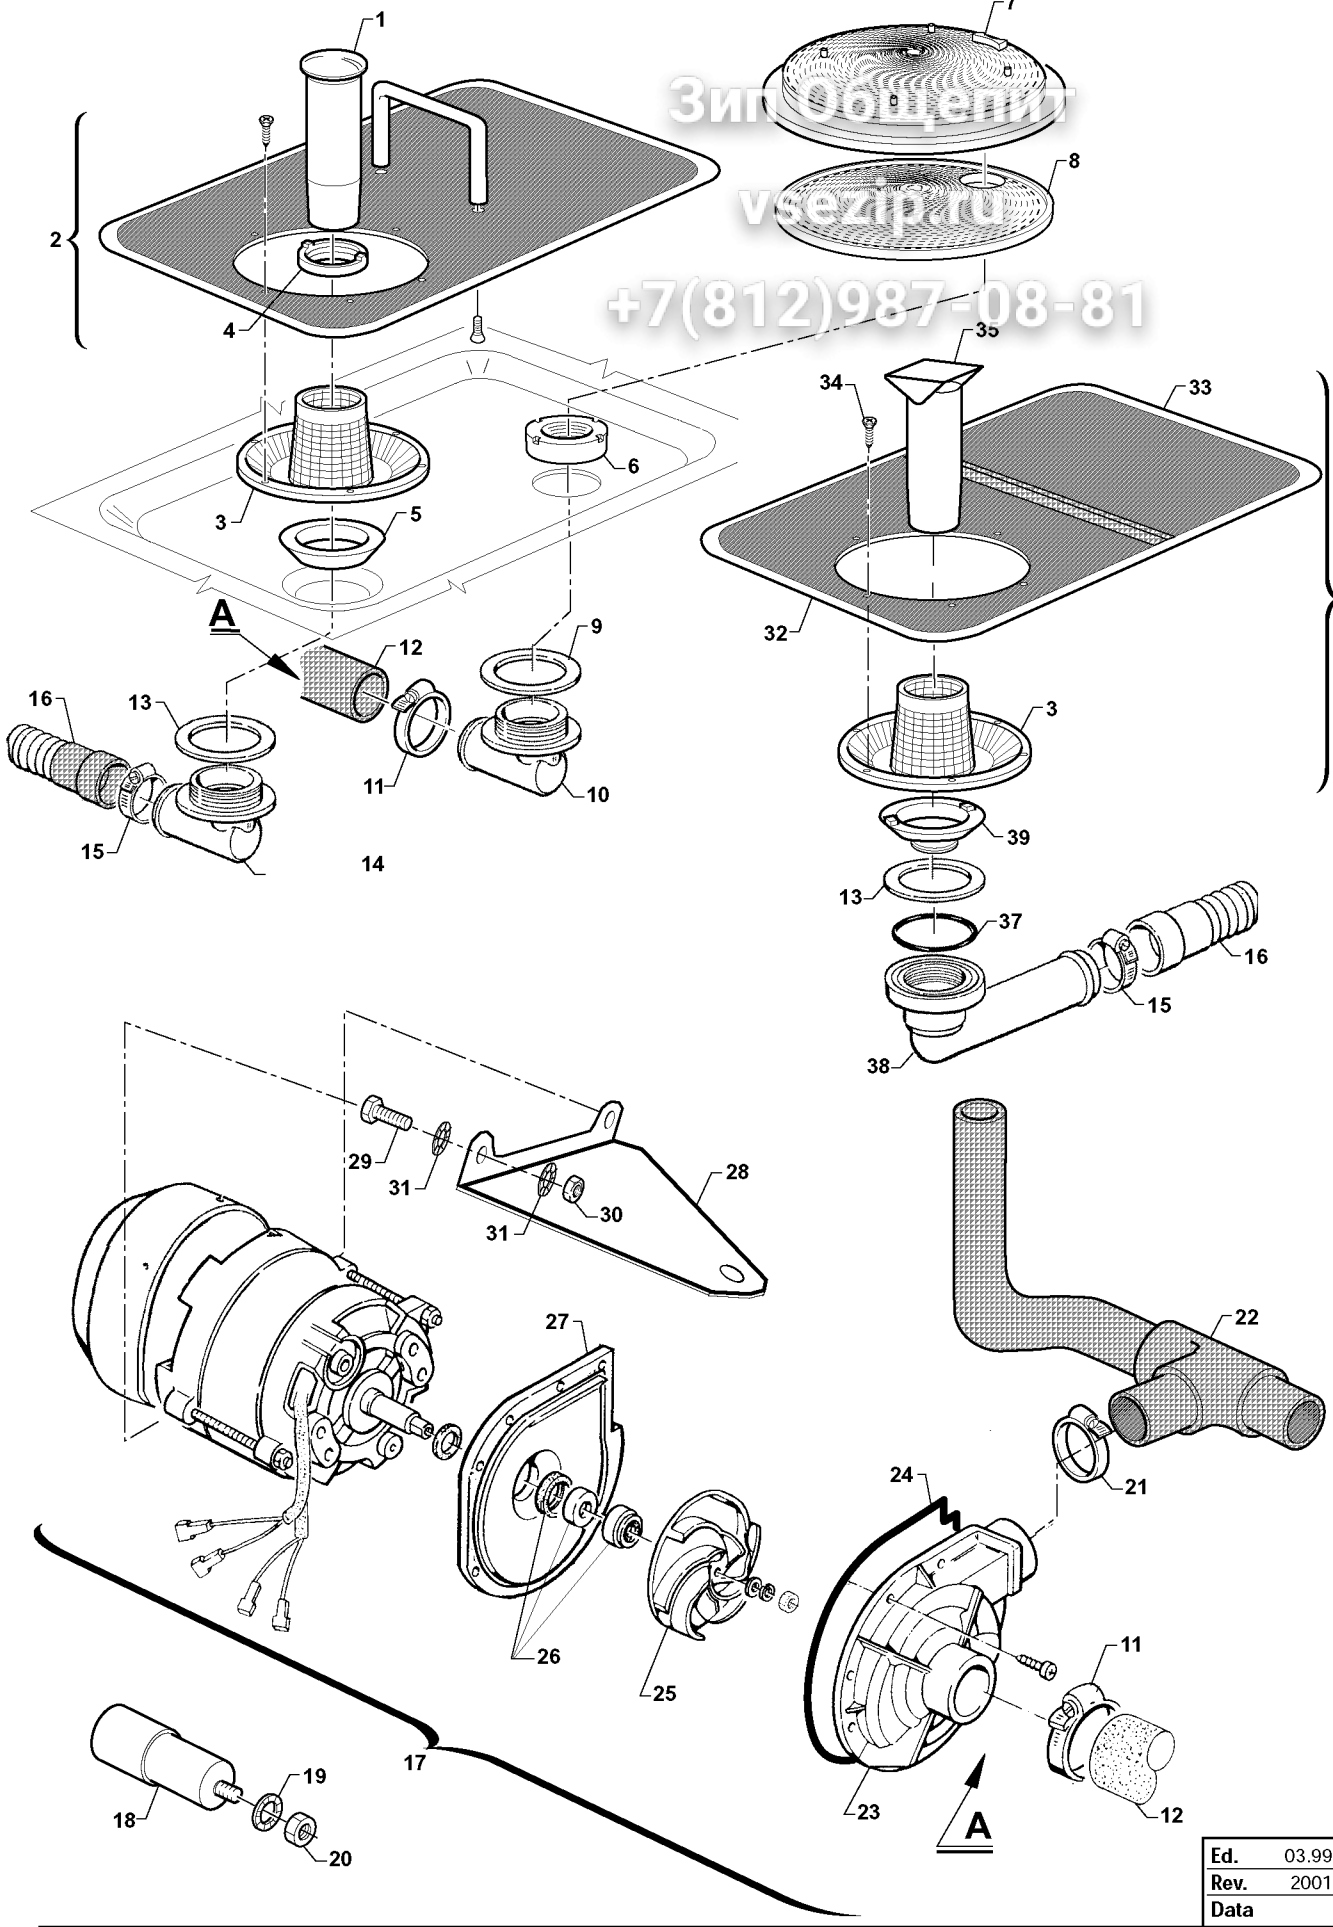

Зип Общенил
vsezip.ru

+7(812)987-08-81

Ed.	03.99
Rev.	2001
Data	

Зип Общелиг
vsezip.ru
+7(812)987-08-81

Ed.	11/2002
Rev.	
Data	

Ed.	03.99
Rev.	2001
Data	

Seite	Pos	Kredtor Artikel Nr.	IT	GB
002	001	33589	GUIDA CESTELLO SX 53/60 BRILL	RACK GUIDE, LEFT 53/60
002	002	33588	GUIDA CESTELLO DX 53/60 BRILL	RACK GUIDE RIGHT 53/60
002	003	26751	VITE 1/2 TONDA TC 6 X 12	SCREW 1/2 FLAT ROUND HD 6 X 12
002	004	18069	FERMO BRACCETTO PORTELLO	STOPPER DOOR STAY
002	005	28699	VITE TC 4 X 10	CHEESE-HD SCREW TC 4 X 10
002	006	18936	BRACCETTO PORTELLO SX STS 60	DOOR STAY SX STS 60
002	007	18937	BRACCETTO PORTELLO DX STS 60	DOOR STAY DX STS 60
002	008	18342	BOCCOLA SNODO BRACCETTI	BUSH FOR DOOR HINGE
002	009	30007	GOMMINO BRACCETTO PORTELLO	RUBBER FOR DOOR STAY
002	010	18145	FERMA CESTELLO MM.25	RACK STOPPER MM.25
002	011	22165	PORTELLO TAMB. 60 L572xH404	DOOR ASSEMBLY CPL 60 L572xH404
002	011	34665/R	PORTEL.TAMB.C/STS60 L570xH423	DOOR ASSEMBLY CPL C/STS 60 L570xH423
002	012	34549	PANNELLO CONTROP. APS/STS/C 60	INNER DOOR PANEL C 43 ALTA
002	012	33570	PANNELLO CONTROP. STS/APS/C 60	INNER DOOR PANEL STS/APS/C 60
002	013	34548	INVOLUCRO PORTA APS/STS/C60/98	DOOR CASING, APS/STS/C60/98
002	013	18901	PORTELLO TAMB.CPL STS/APS/C 60	DOOR STS/APS/C 60
002	014	33277	VITE AUTOF. TSP 2,9 X 9,5	SELF-TAPPING SCREW TSP 2,9 X 9,5
002	015	32969	MAGNETE X CONTATTO M350 AP	MAGNET FOR CONTACT M350 AP
002	016	15995	BUSSOLA FISS. MANIGLIA STS	BUSH SPRING FIX. HANDLE STS
002	017	18829	MANIGLIA X PORT. STS/APS/C 60	HANDLE FOR DOOR STS/APS/C 60
002	018	25708	VITE TE M 5 X 10 INOX	SCREW HEX.HD M 5 X 10 SS
002	019	26691	VITE TS M 4 X 8	SCREW TS M 4 X 8
002	020	33336	SCROCCHETTO A ROTELLA	ROLLER DOOR LATCH
002	021	25293	TAPPINO IN GOMMA DIAM. 10	PLUG RUBBER DIAM. 10
002	022	25700	VITE TC 4 X 8 CON ZIGRINATURA	SCREW CHEESE-H. 4 X 8 KNURLED
002	023	33179	DADO IN GABBIETTA 4MA	ENCLOSED NUT 4MA
002	024	29594	DADO CIECO 4 MA	NUT BLIND 4 MA
002	025	30438	MOLLA X PERNO E PORTA	SPRING FOR PIN AND DOOR
002	026	15568	PERNO MOBILE X PORTELLO	MOBILE DOWEL FOR DOOR
002	027	25744	RONDELLA PIANA DIAM.5	SPACER, FLAT, DIAM.5
002	028	25990	VITE TC 5X9 SPEC.X SNODO BR.P.	FLAT HD SCREW 5X9 SPEC. FOR ARM TOGGLE
002	029	25209	PIEDINI BASE ESAGONALE	FEET, HEXAG. BASE
002	030	33749	FISSACAVO PA 277	CABLE CLAMP PA 277
002	031	25032	TAPPO DI CHIUSURA	CATCH PLUG
002	032	25245	GUARNIZIONE OR 3281	GASKET OR 3281
002	033	25008	GHIERA CHIUSURA TAPPO VASCA	LOCK. NUT FOR TANK PLUG
002	034	26966	TAPPO CHIUSURA FORO 10 DET.	HOLE CLOSING PLUG
002	035	25266	GUARNIZIONE PIATTA 18 X 10 X 2	FLAT GASKET 18 X 10 X 2
002	036	27155	DADO IN PLASTICA 10 M	PLASTIC NUT10 M
002	037	25831	PIASTRINA X VITI AUTOF.LATI 7P	PLATE FOR SELFTHREAD. SCREW SIDES 7P
002	038	33711	TARGHETTA FRONTALINO C 60	NAMEPLATE, FRONT PANEL C 60
002	038	33712	TARGHETTA FRONTALINO C 60 D	NAMEPLATE, FRONT PANEL C 60 D
002	038	33246	TARGHETTA DOSATORE NEUTRA BLU	NAMEPLATE, DISPENS.NEUTR.BLUE
002	039	H331211	PIEDINO REGOL.INOX X F NAVE (ST-STEEL ADJUST.FOOT, SHIP VERSION
002	040	25791	DADO AUTOBLOCCANTE 5 MA BASSO	SELF-LOCKING NUT 5 MA LOWER SIDE
002	041	H160838	ANELLO PER PERNO PORTA	RING X DOOR PIN
002	042	H190619	FERMO TIRANTE PORTA +LF/FC+	DOOR CATCH +LF/FC+
002	043	H331461	PIASTRINA PER TIRAN. G65/BC	TIE ROD PLATE FOR G65/BC
002	044	34144	TIRANTE PER PORTELLO 60-80	ROD FOR DOOR 60-80
002	045	34143	PERNO PER TIRANTE PORTELLO	PIN FOR ROD DOOR
002	046	34470	ANGOLARE GOMMA LABIRINTO VASCA	RUBBER PROTECT.CORNER, TANK LABYR.
002	047	34015	TAPPO ESTREMITA'MANIGLIA SX	PLUG END HANDLE, LEFT
002	047	34016	TAPPO ESTREMITA'MANIGLIA DX	PLUG END HANDLE, RIGHT
002	048	36059	GUIDA CESTEL. APS/STS/C 60/02	BASKET GUIDE APS/STS/C 60/02
002	049	25775	DADO 6 MA	NUT 6 MA
002	050	35304	RONDELLA DENTELLATA DIAM.6	TOOTHED WASHER DIA.6
002	051	25745	RONDELLA PIANA DIAM.6	SPACER, FLAT, DIAM.6
002	052	25715	VITE TE M 6 X 16 INOX	SCREW HEX.HD M 6 X 16 SS
002	053	H160836	ANELLO X PERNO SP08(COD 34143)	RING X PIN SP08(COD 34143)
003	001	33719	TARGA COMANDI C 60	NAMEPLATE, CONTROLS C 60
003	002	32970	VITE TS 3 X 20 CROCE	BEVEL, CROSS-SLOT HD. SCREW TS 3 X 20
003	003	30347	TIMER P26/2-3CR-120"-220V	TIMER P26/2-3CR-120"-220V
003	004	31324	FILTRO ANTIDISTURBO TIPO 5001	NOISE FILTER, TYPE 5001
003	005	33324	RELE'JA 1CIM-220 VAC-DARE34312	RELAY, JA 1CIM-220 VAC-DARE34312
003	005	34312	RELE'T.A2S FA 16A 230V	T.RELAY A2S FA 16A 230V
003	006	33188	SENSORE MAGNETICO	MAGNETIC SENSOR
003	007	31828	RONDELLA DENTEL.E. DIAM.3	DENTED ROUND SPACER, EX 3