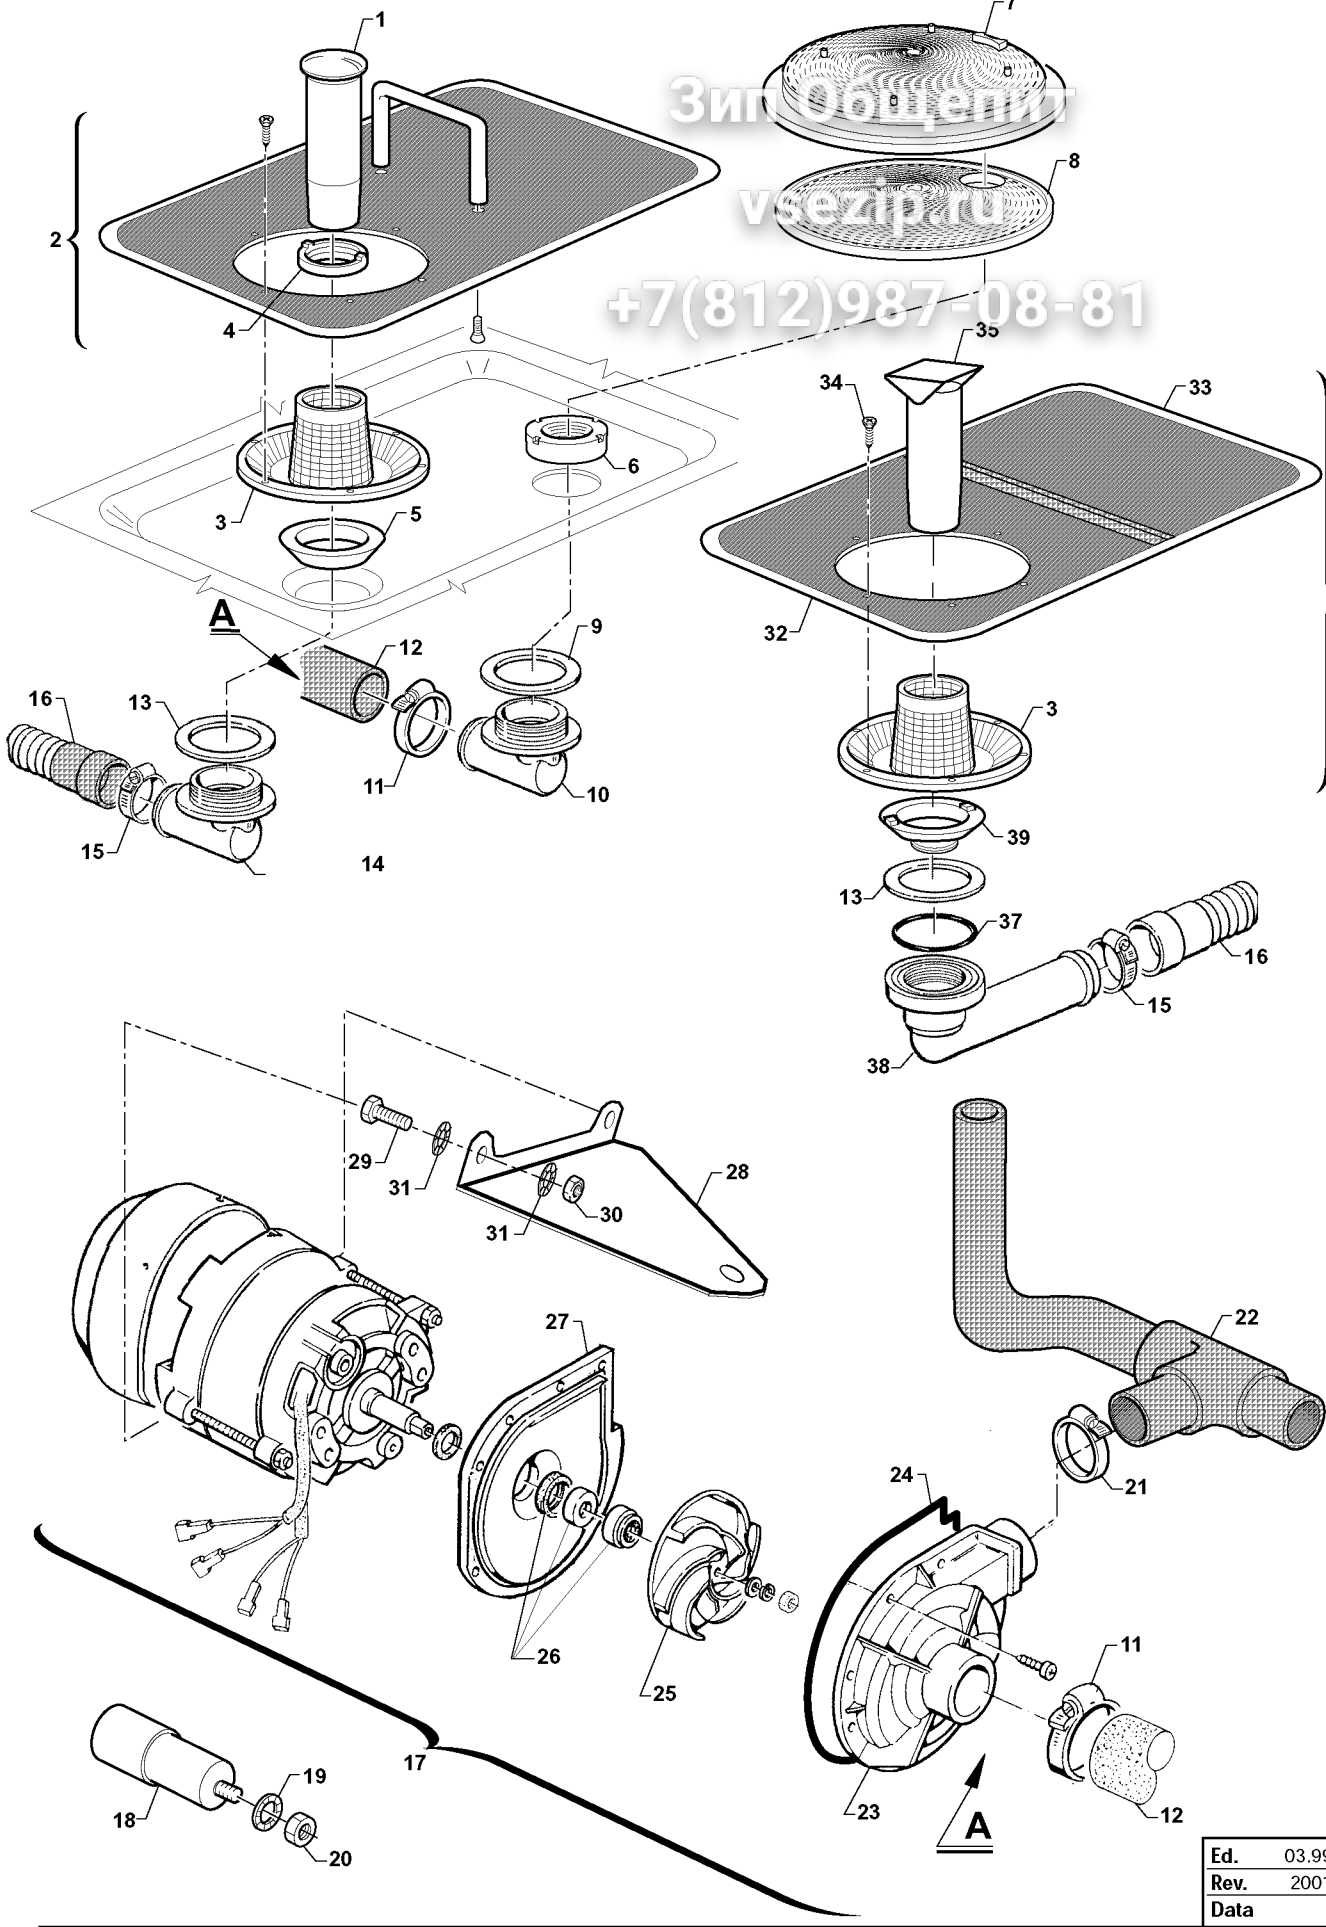

Зип Общенил

vsezip.ru

+7(812)987-08-81

Ed.	03.99
Rev.	2001
Data