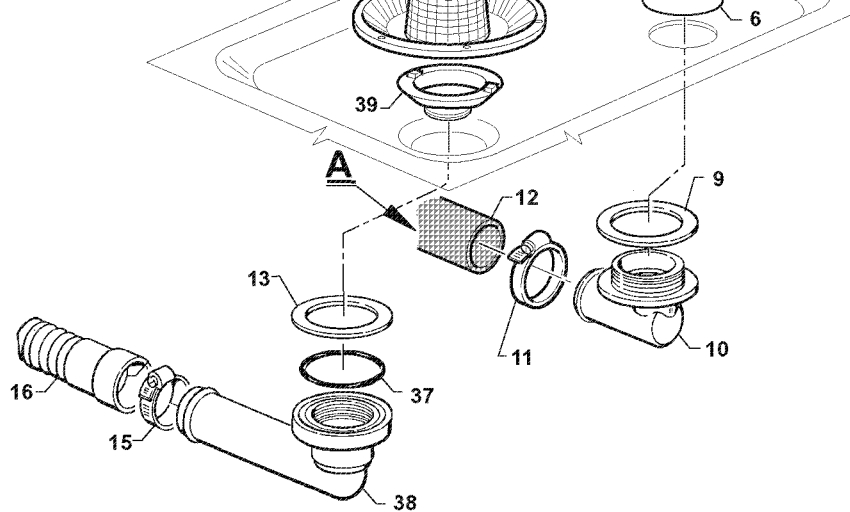

Зип Общенил
vsezip.ru

+7(812)987-08-81

Ed.	03.99
Rev.	2001
Data	

Зип Общелиг
vsezip.ru
+7(812)987-08-81

Ed.	11/2002
Rev.	
Data	

Ed.	03.99
Rev.	2001
Data	

Seite	Pos	Kredtor Artikel Nr.	IT	GB
002	001	33589	GUIDA CESTELLO SX 53/60 BRILL	RACK GUIDE, LEFT 53/60
002	002	33588	GUIDA CESTELLO DX 53/60 BRILL	RACK GUIDE RIGHT 53/60
002	003	26751	VITE 1/2 TONDA TC 6 X 12	SCREW 1/2 FLAT ROUND HD 6 X 12
002	004	18069	FERMO BRACCETTO PORTELLO	STOPPER DOOR STAY
002	005	28699	VITE TC 4 X 10	CHEESE-HD SCREW TC 4 X 10
002	006	18936	BRACCETTO PORTELLO SX STS 60	DOOR STAY SX STS 60
002	007	18937	BRACCETTO PORTELLO DX STS 60	DOOR STAY DX STS 60
002	008	18342	BOCCOLA SNODO BRACCETTI	BUSH FOR DOOR HINGE
002	009	30007	GOMMINO BRACCETTO PORTELLO	RUBBER FOR DOOR STAY
002	010	18145	FERMA CESTELLO MM.25	RACK STOPPER MM.25
002	011	22165	PORTELLO TAMB. 60 L572xH404	DOOR ASSEMBLY CPL 60 L572xH404
002	011	34665/R	PORTEL.TAMB.C/STS60 L570xH423	DOOR ASSEMBLY CPL C/STS 60 L570xH423
002	012	34549	PANNELLO CONTROP. APS/STS/C 60	INNER DOOR PANEL C 43 ALTA
002	012	33570	PANNELLO CONTROP. STS/APS/C 60	INNER DOOR PANEL STS/APS/C 60
002	013	34548	INVOLUCRO PORTA APS/STS/C60/98	DOOR CASING, APS/STS/C60/98
002	013	18901	PORTELLO TAMB.CPL STS/APS/C 60	DOOR STS/APS/C 60
002	014	33277	VITE AUTOF. TSP 2,9 X 9,5	SELF-TAPPING SCREW TSP 2,9 X 9,5
002	015	32969	MAGNETE X CONTATTO M350 AP	MAGNET FOR CONTACT M350 AP
002	016	15995	BUSSOLA FISS. MANIGLIA STS	BUSH SPRING FIX. HANDLE STS
002	017	18829	MANIGLIA X PORT. STS/APS/C 60	HANDLE FOR DOOR STS/APS/C 60
002	018	25708	VITE TE M 5 X 10 INOX	SCREW HEX.HD M 5 X 10 SS
002	019	26691	VITE TS M 4 X 8	SCREW TS M 4 X 8
002	020	33336	SCROCCHETTO A ROTELLA	ROLLER DOOR LATCH
002	021	25293	TAPPINO IN GOMMA DIAM. 10	PLUG RUBBER DIAM. 10
002	022	25700	VITE TC 4 X 8 CON ZIGRINATURA	SCREW CHEESE-H. 4 X 8 KNURLED
002	023	33179	DADO IN GABBIETTA 4MA	ENCLOSED NUT 4MA
002	024	29594	DADO CIECO 4 MA	NUT BLIND 4 MA
002	025	30438	MOLLA X PERNO E PORTA	SPRING FOR PIN AND DOOR
002	026	15568	PERNO MOBILE X PORTELLO	MOBILE DOWEL FOR DOOR
002	027	25744	RONDELLA PIANA DIAM.5	SPACER, FLAT, DIAM.5
002	028	25990	VITE TC 5X9 SPEC.X SNODO BR.P.	FLAT HD SCREW 5X9 SPEC. FOR ARM TOGGLE
002	029	25209	PIEDINI BASE ESAGONALE	FEET, HEXAG. BASE
002	030	33749	FISSACAVO PA 277	CABLE CLAMP PA 277
002	031	25032	TAPPO DI CHIUSURA	CATCH PLUG
002	032	25245	GUARNIZIONE OR 3281	GASKET OR 3281
002	033	25008	GHIERA CHIUSURA TAPPO VASCA	LOCK. NUT FOR TANK PLUG
002	034	26966	TAPPO CHIUSURA FORO 10 DET.	HOLE CLOSING PLUG
002	035	25266	GUARNIZIONE PIATTA 18 X 10 X 2	FLAT GASKET 18 X 10 X 2
002	036	27155	DADO IN PLASTICA 10 M	PLASTIC NUT10 M
002	037	25831	PIASTRINA X VITI AUTOF.LATI 7P	PLATE FOR SELFTHREAD. SCREW SIDES 7P
002	038	33711	TARGHETTA FRONTALINO C 60	NAMEPLATE, FRONT PANEL C 60
002	038	33712	TARGHETTA FRONTALINO C 60 D	NAMEPLATE, FRONT PANEL C 60 D
002	038	33246	TARGHETTA DOSATORE NEUTRA BLU	NAMEPLATE, DISPENS.NEUTR.BLUE
002	039	H331211	PIEDINO REGOL.INOX X F NAVE (ST-STEEL ADJUST.FOOT, SHIP VERSION
002	040	25791	DADO AUTOBLOCCANTE 5 MA BASSO	SELF-LOCKING NUT 5 MA LOWER SIDE
002	041	H160838	ANELLO PER PERNO PORTA	RING X DOOR PIN
002	042	H190619	FERMO TIRANTE PORTA +LF/FC+	DOOR CATCH +LF/FC+
002	043	H331461	PIASTRINA PER TIRAN. G65/BC	TIE ROD PLATE FOR G65/BC
002	044	34144	TIRANTE PER PORTELLO 60-80	ROD FOR DOOR 60-80
002	045	34143	PERNO PER TIRANTE PORTELLO	PIN FOR ROD DOOR
002	046	34470	ANGOLARE GOMMA LABIRINTO VASCA	RUBBER PROTECT.CORNER, TANK LABYR.
002	047	34015	TAPPO ESTREMITA'MANIGLIA SX	PLUG END HANDLE, LEFT
002	047	34016	TAPPO ESTREMITA'MANIGLIA DX	PLUG END HANDLE, RIGHT
002	048	36059	GUIDA CESTEL. APS/STS/C 60/02	BASKET GUIDE APS/STS/C 60/02
002	049	25775	DADO 6 MA	NUT 6 MA
002	050	35304	RONDELLA DENTELLATA DIAM.6	TOOTHED WASHER DIA.6
002	051	25745	RONDELLA PIANA DIAM.6	SPACER, FLAT, DIAM.6
002	052	25715	VITE TE M 6 X 16 INOX	SCREW HEX.HD M 6 X 16 SS
002	053	H160836	ANELLO X PERNO SP08(COD 34143)	RING X PIN SP08(COD 34143)
003	001	33719	TARGA COMANDI C 60	NAMEPLATE, CONTROLS C 60
003	002	32970	VITE TS 3 X 20 CROCE	BEVEL, CROSS-SLOT HD. SCREW TS 3 X 20
003	003	30347	TIMER P26/2-3CR-120"-220V	TIMER P26/2-3CR-120"-220V
003	004	31324	FILTRO ANTIDISTURBO TIPO 5001	NOISE FILTER, TYPE 5001
003	005	33324	RELE'JA 1CIM-220 VAC-DARE34312	RELAY, JA 1CIM-220 VAC-DARE34312
003	005	34312	RELE'T.A2S FA 16A 230V	T.RELAY A2S FA 16A 230V
003	006	33188	SENSORE MAGNETICO	MAGNETIC SENSOR
003	007	31828	RONDELLA DENTEL.E. DIAM.3	DENTED ROUND SPACER, EX 3