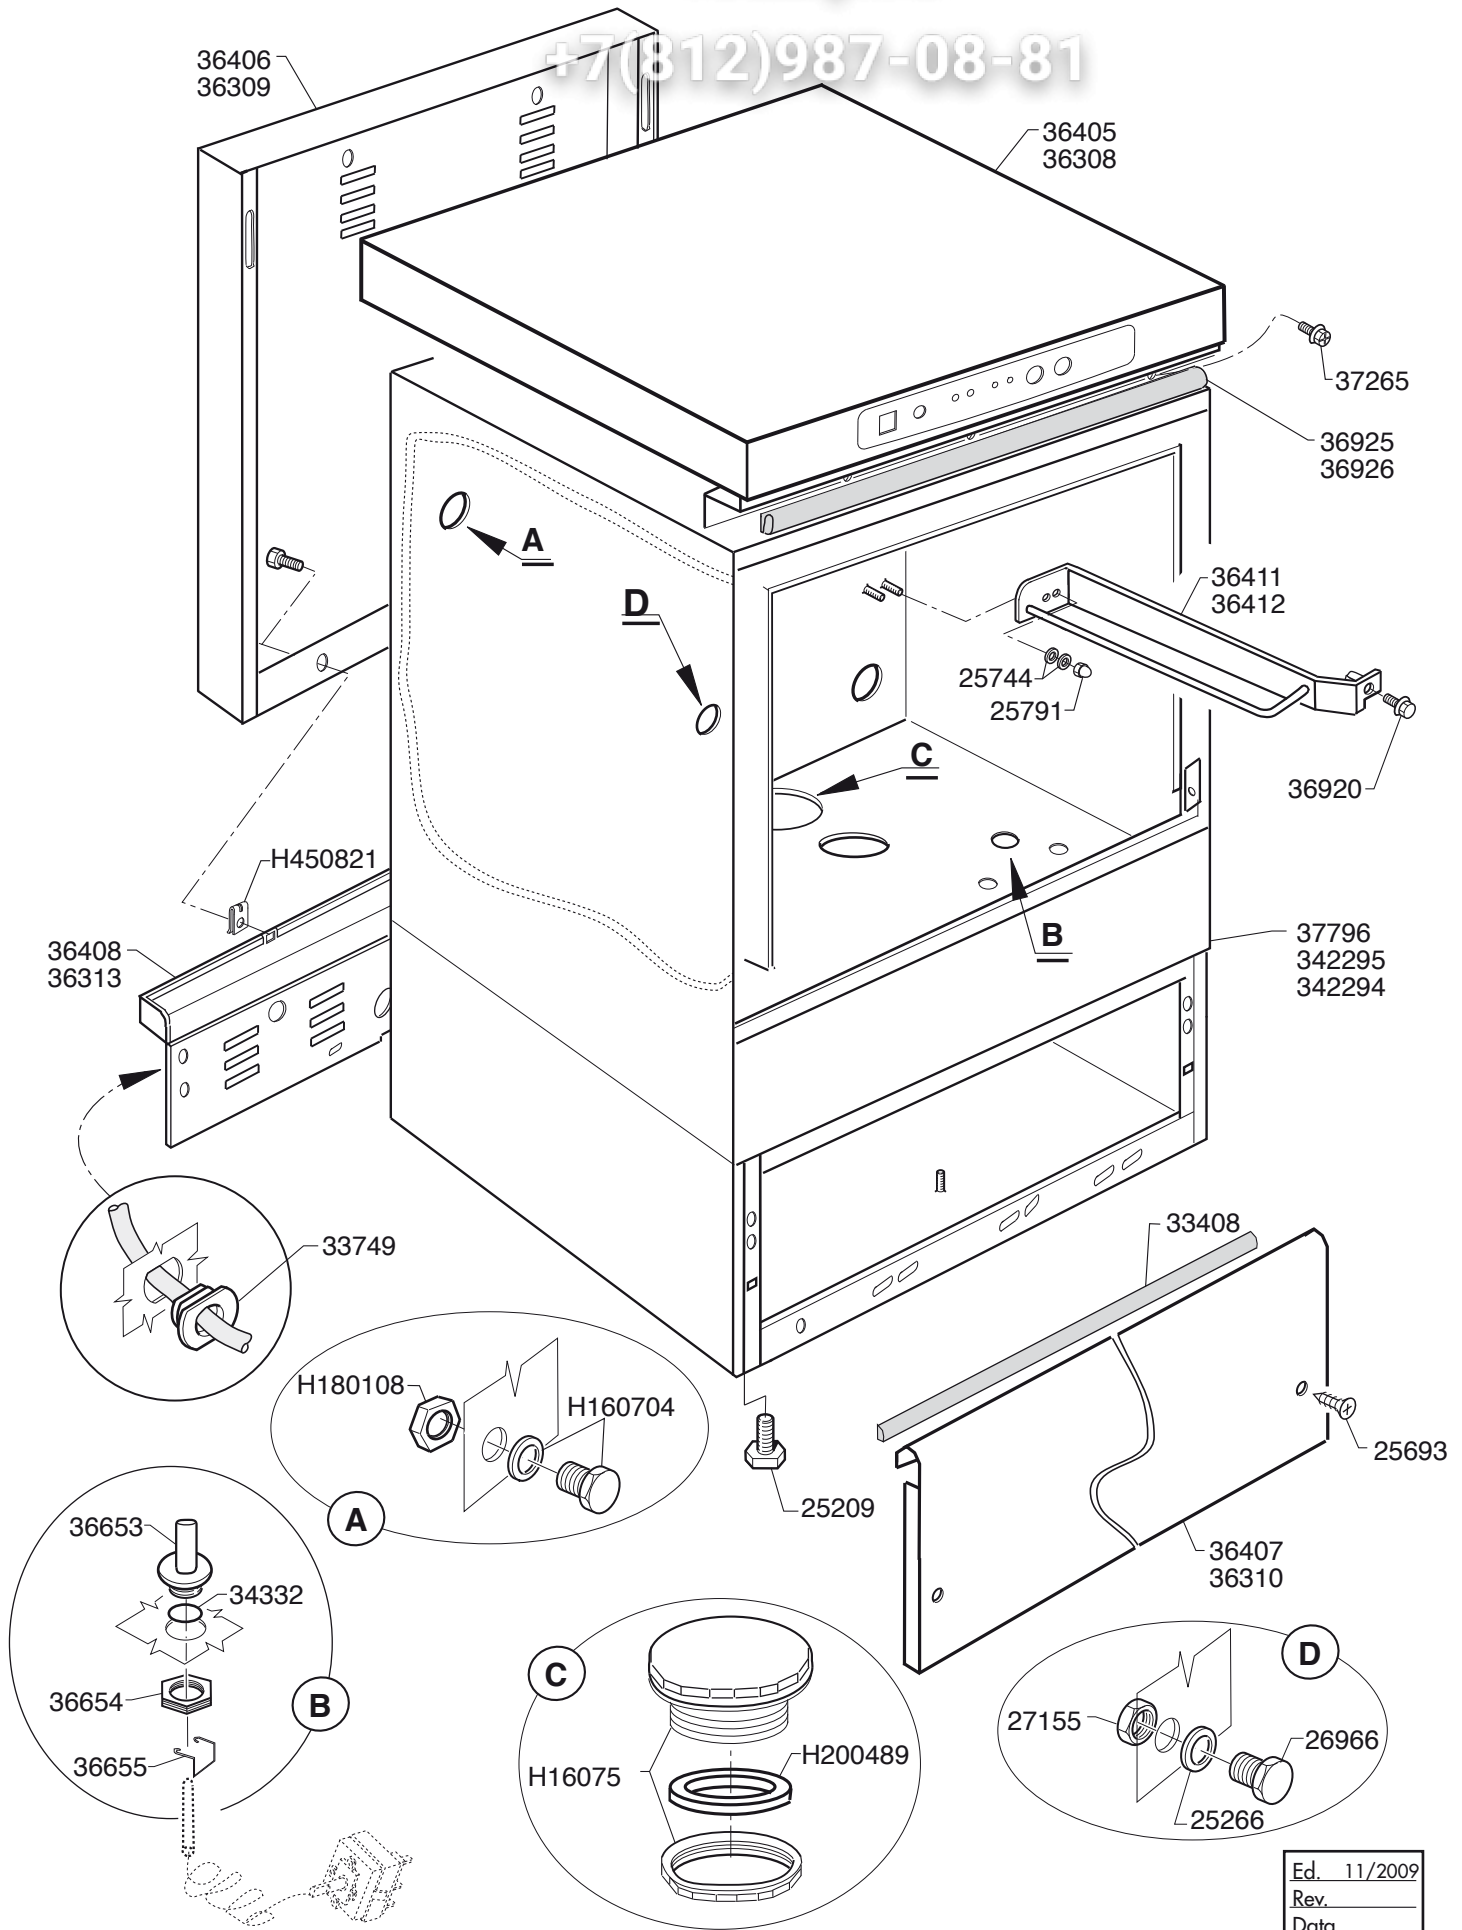

3in1 Обслуживание
vsezip.ru

+7(812)987-08-81