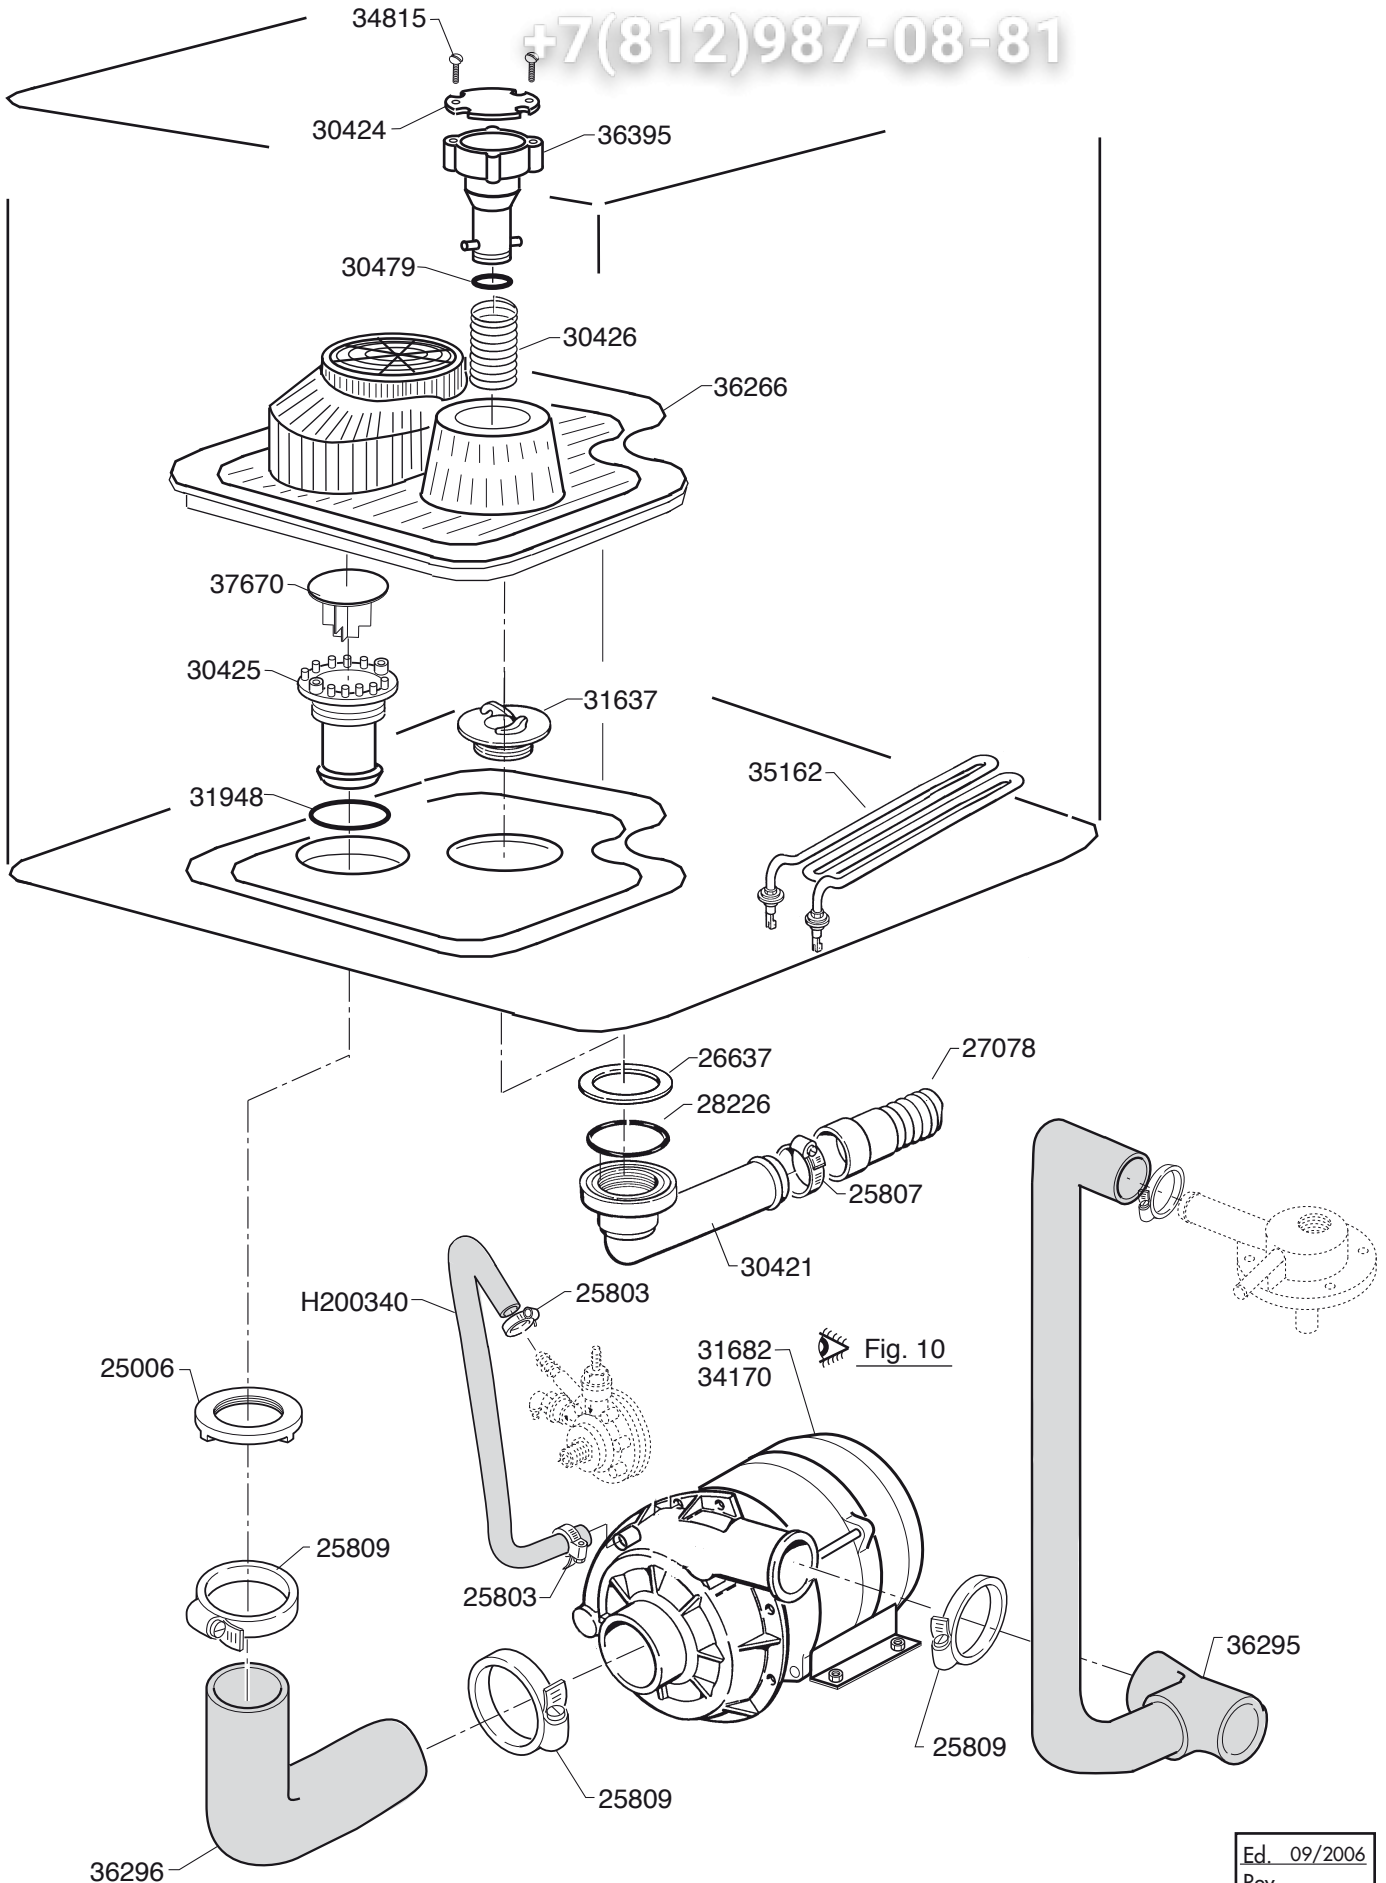

+7(812)987-08-81