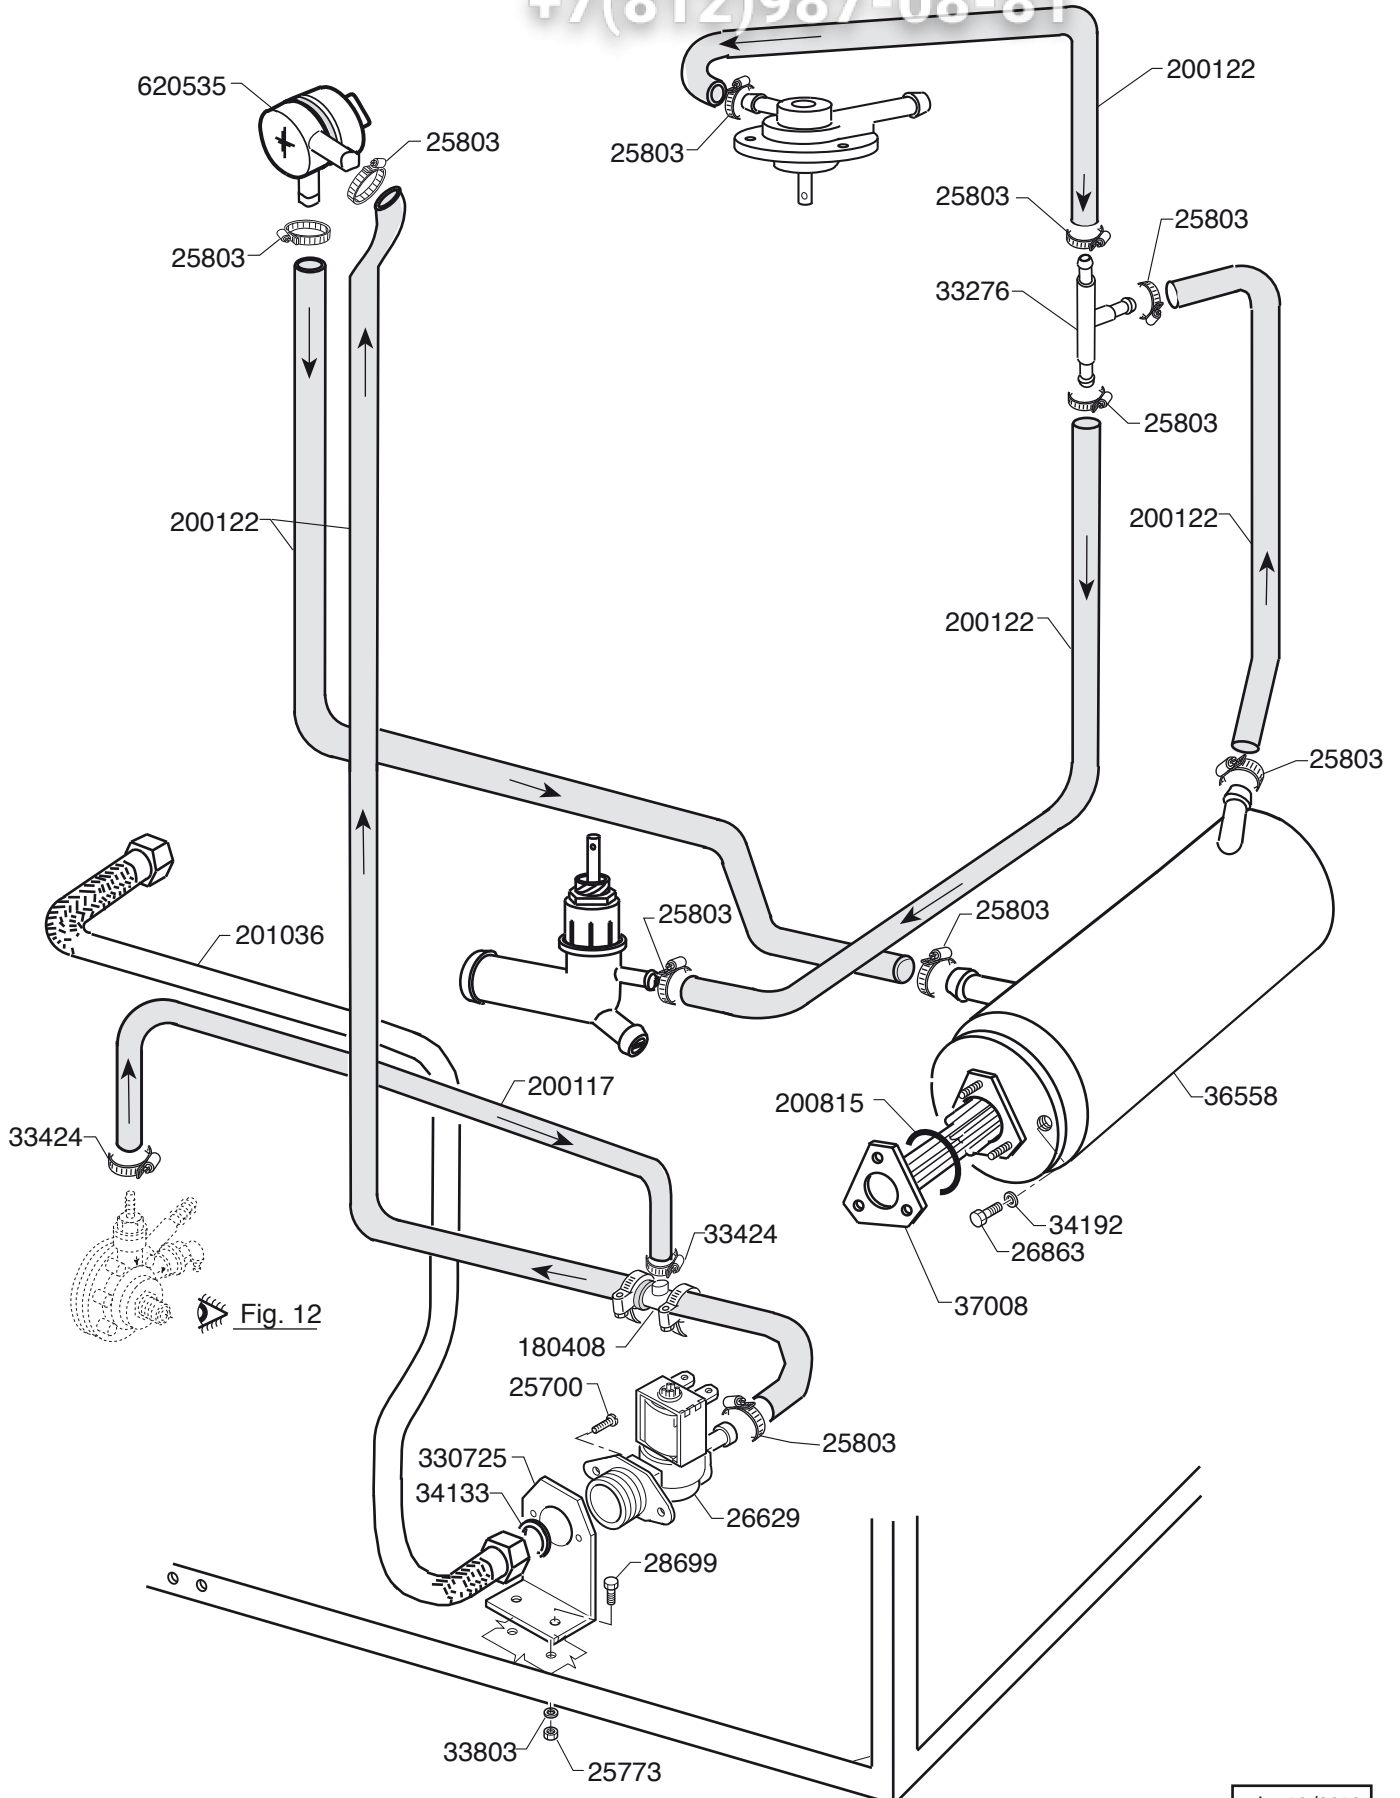

+7(812)987-08-81