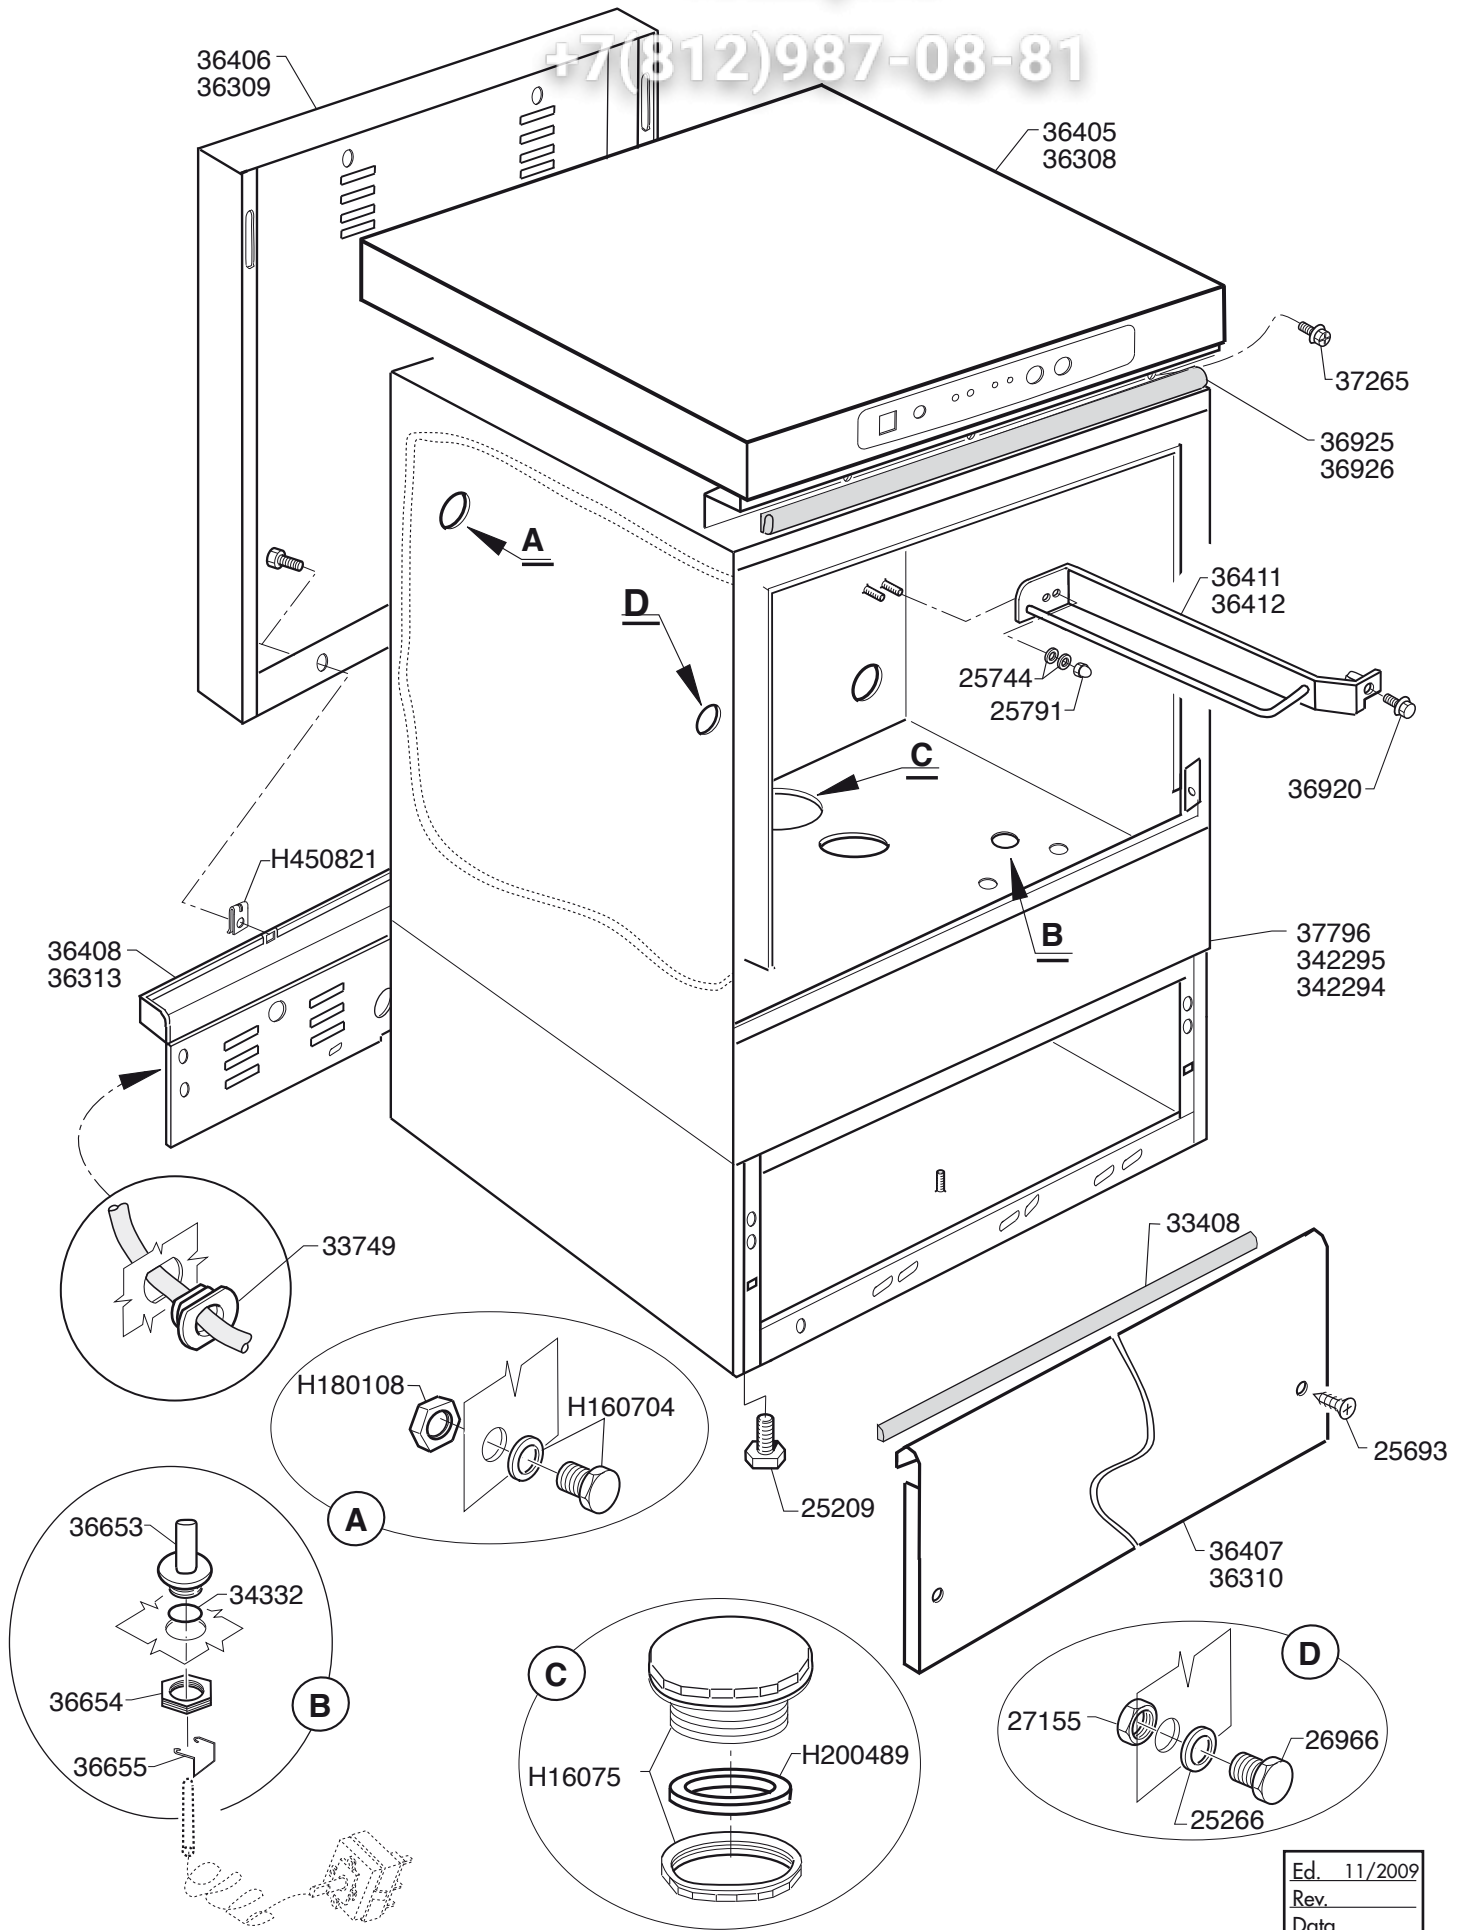

3in. Обменник
vsezip.ru

+7(812)987-08-81