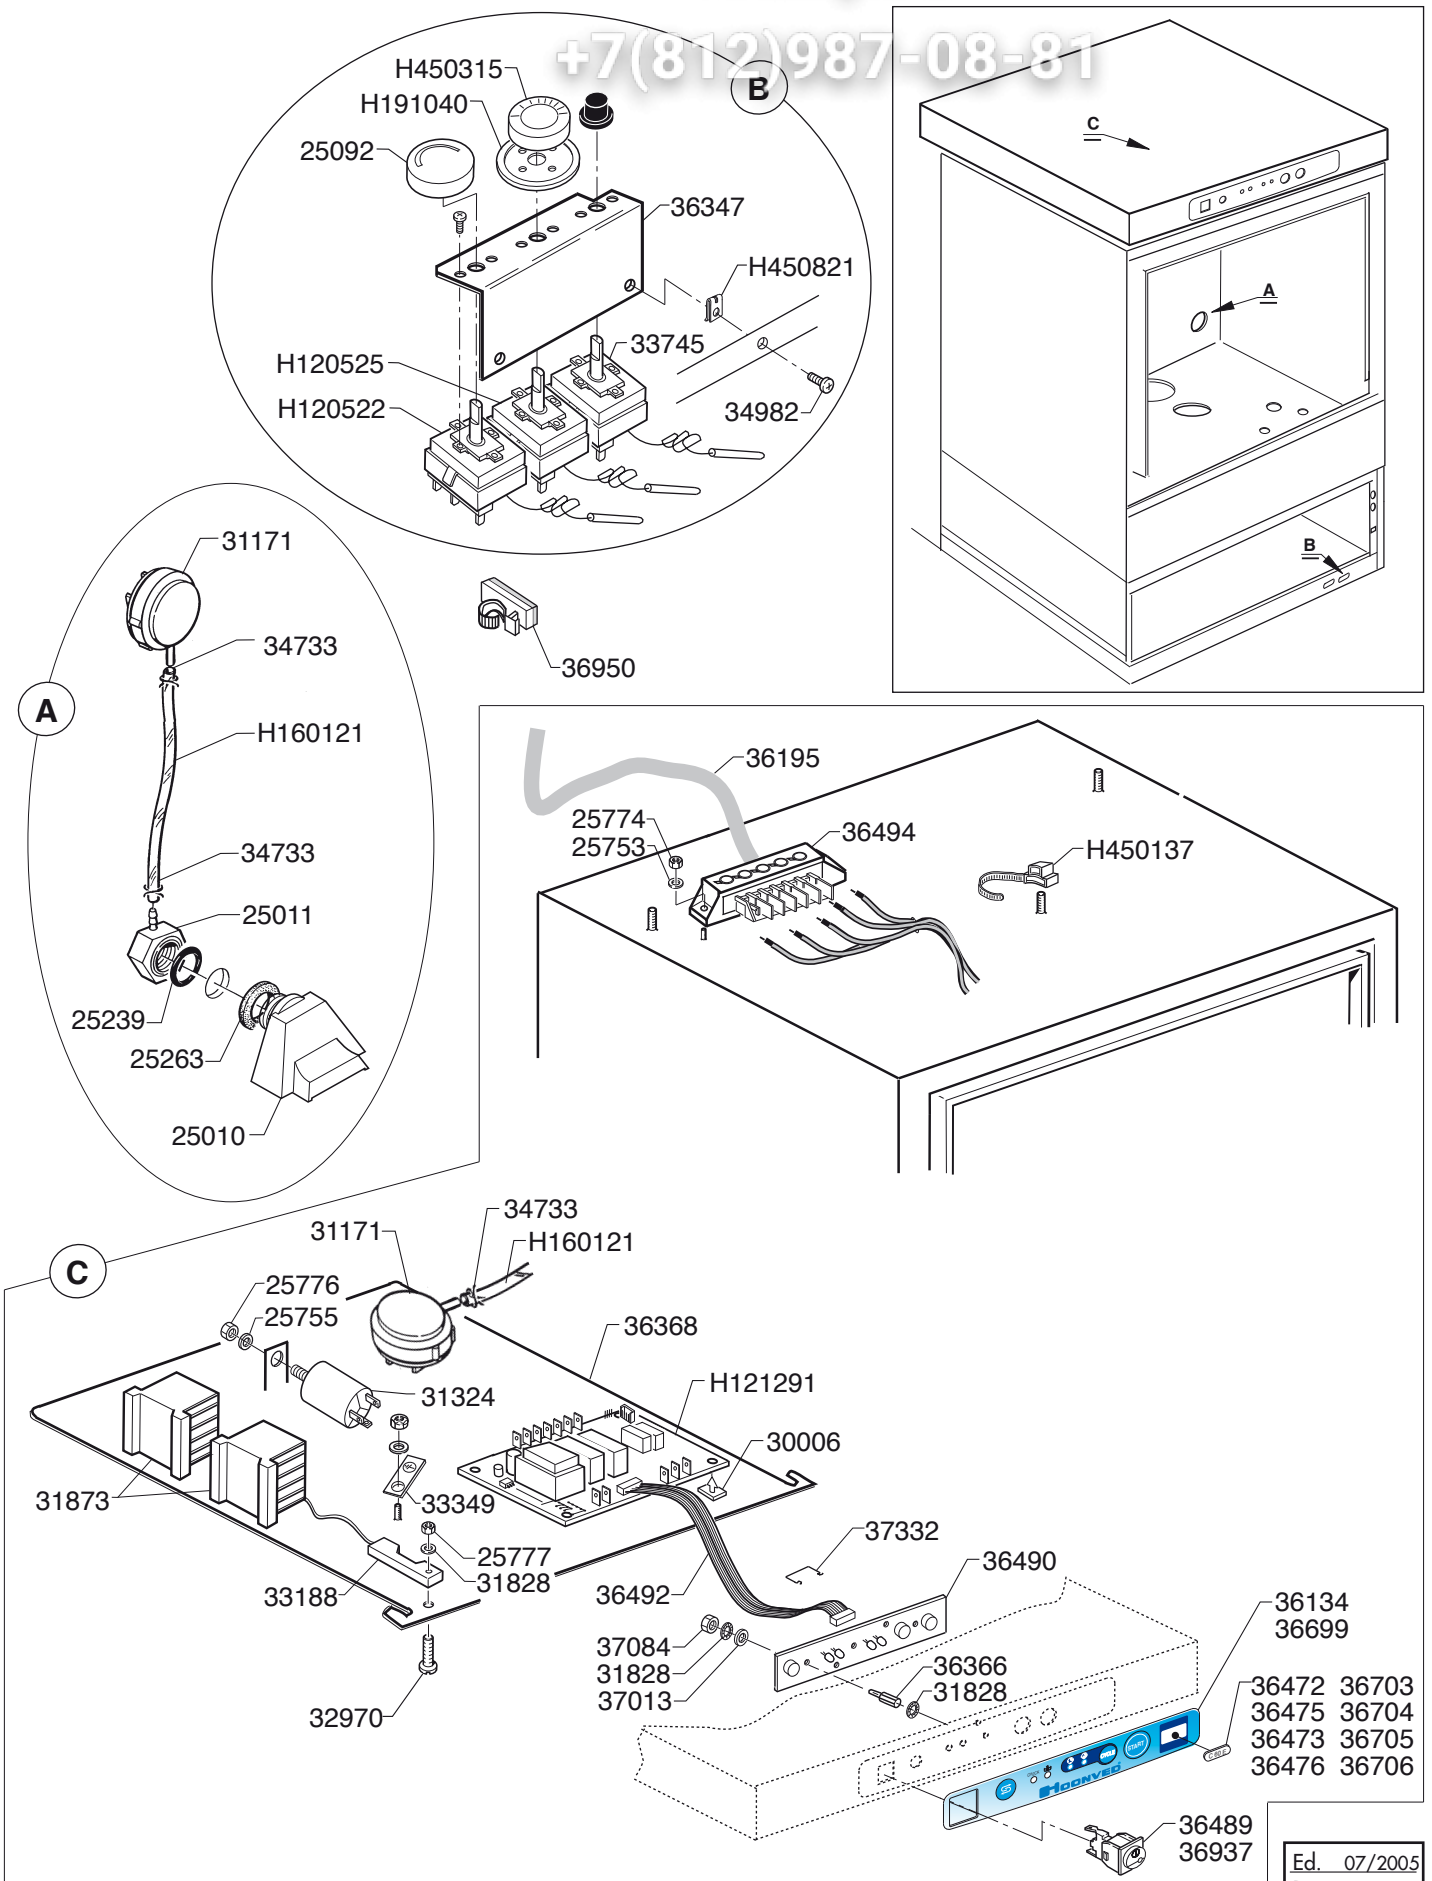

+7(812)987-08-81