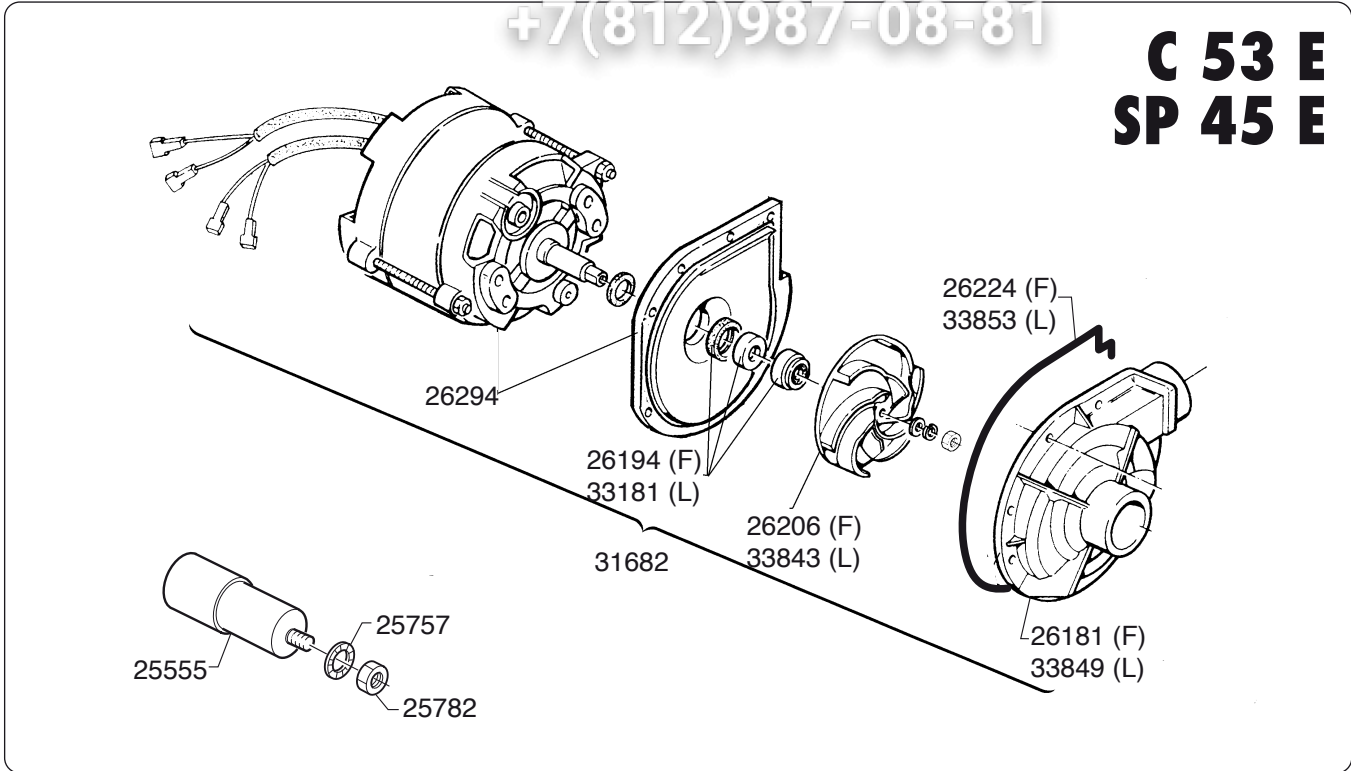

+7(812)987-08-81

+7(812)987-08-81

3ип Общепит
 POMPA - POMPE - PUMP
 PUMPE - BOMBA
 vsezip.ru

FIG. 10
C 53 E - SP 45 E
C 60 E - SP 50 E

+7(812)987-08-81

+7(812)987-08-81

+7(812)987-08-81

+7(812)987-08-81