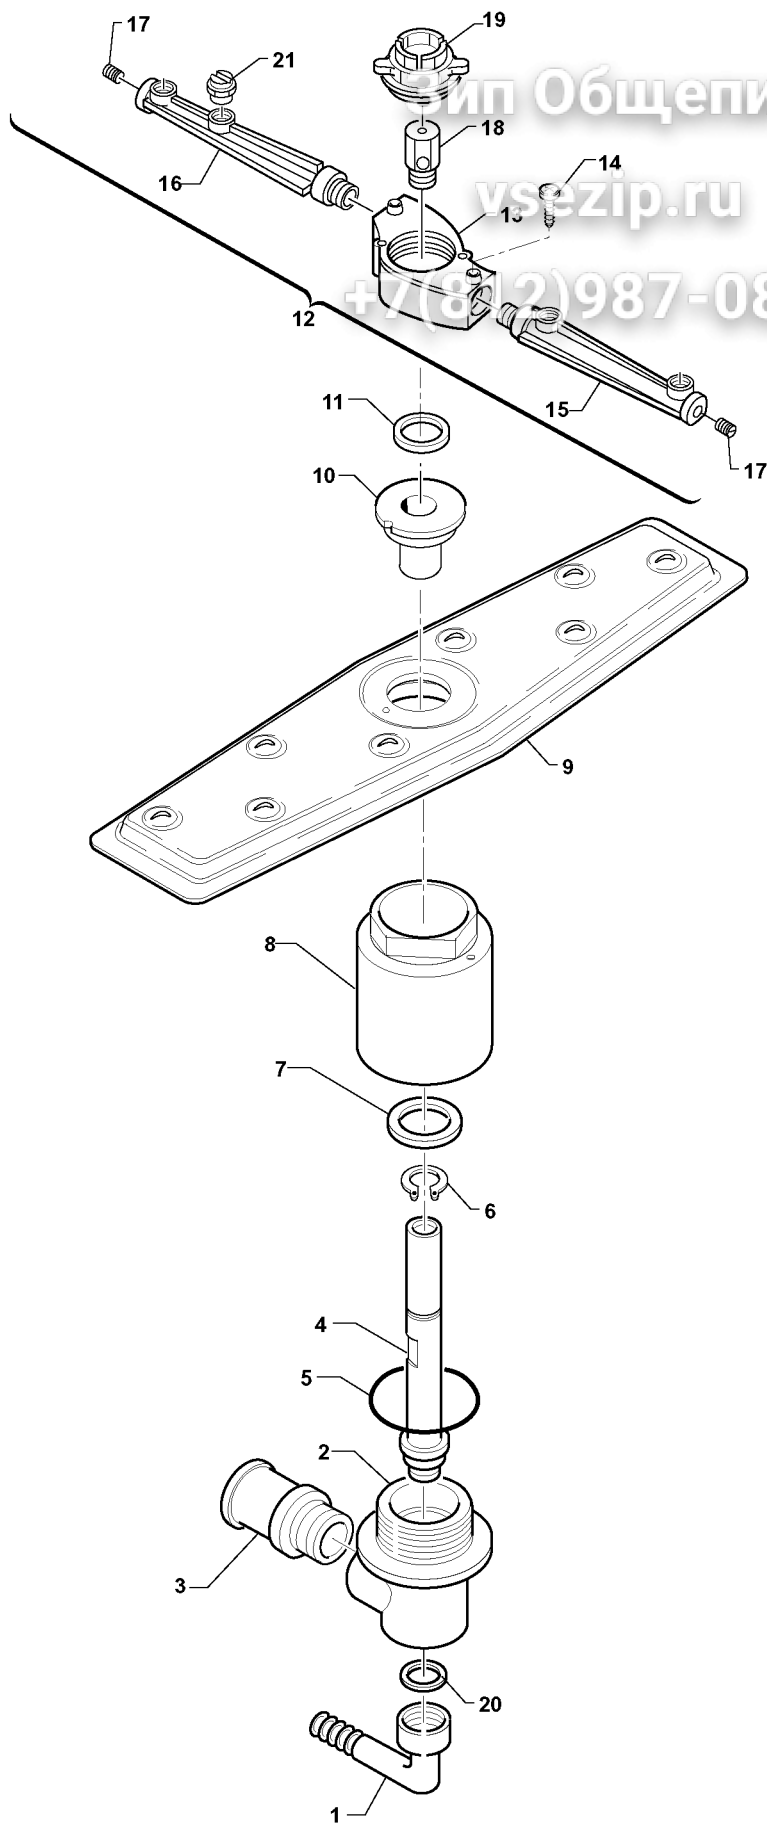

Эксперт
vsezip.ru
+7(812)987-08-81

Ed.	03.99
Rev.	2001
Data