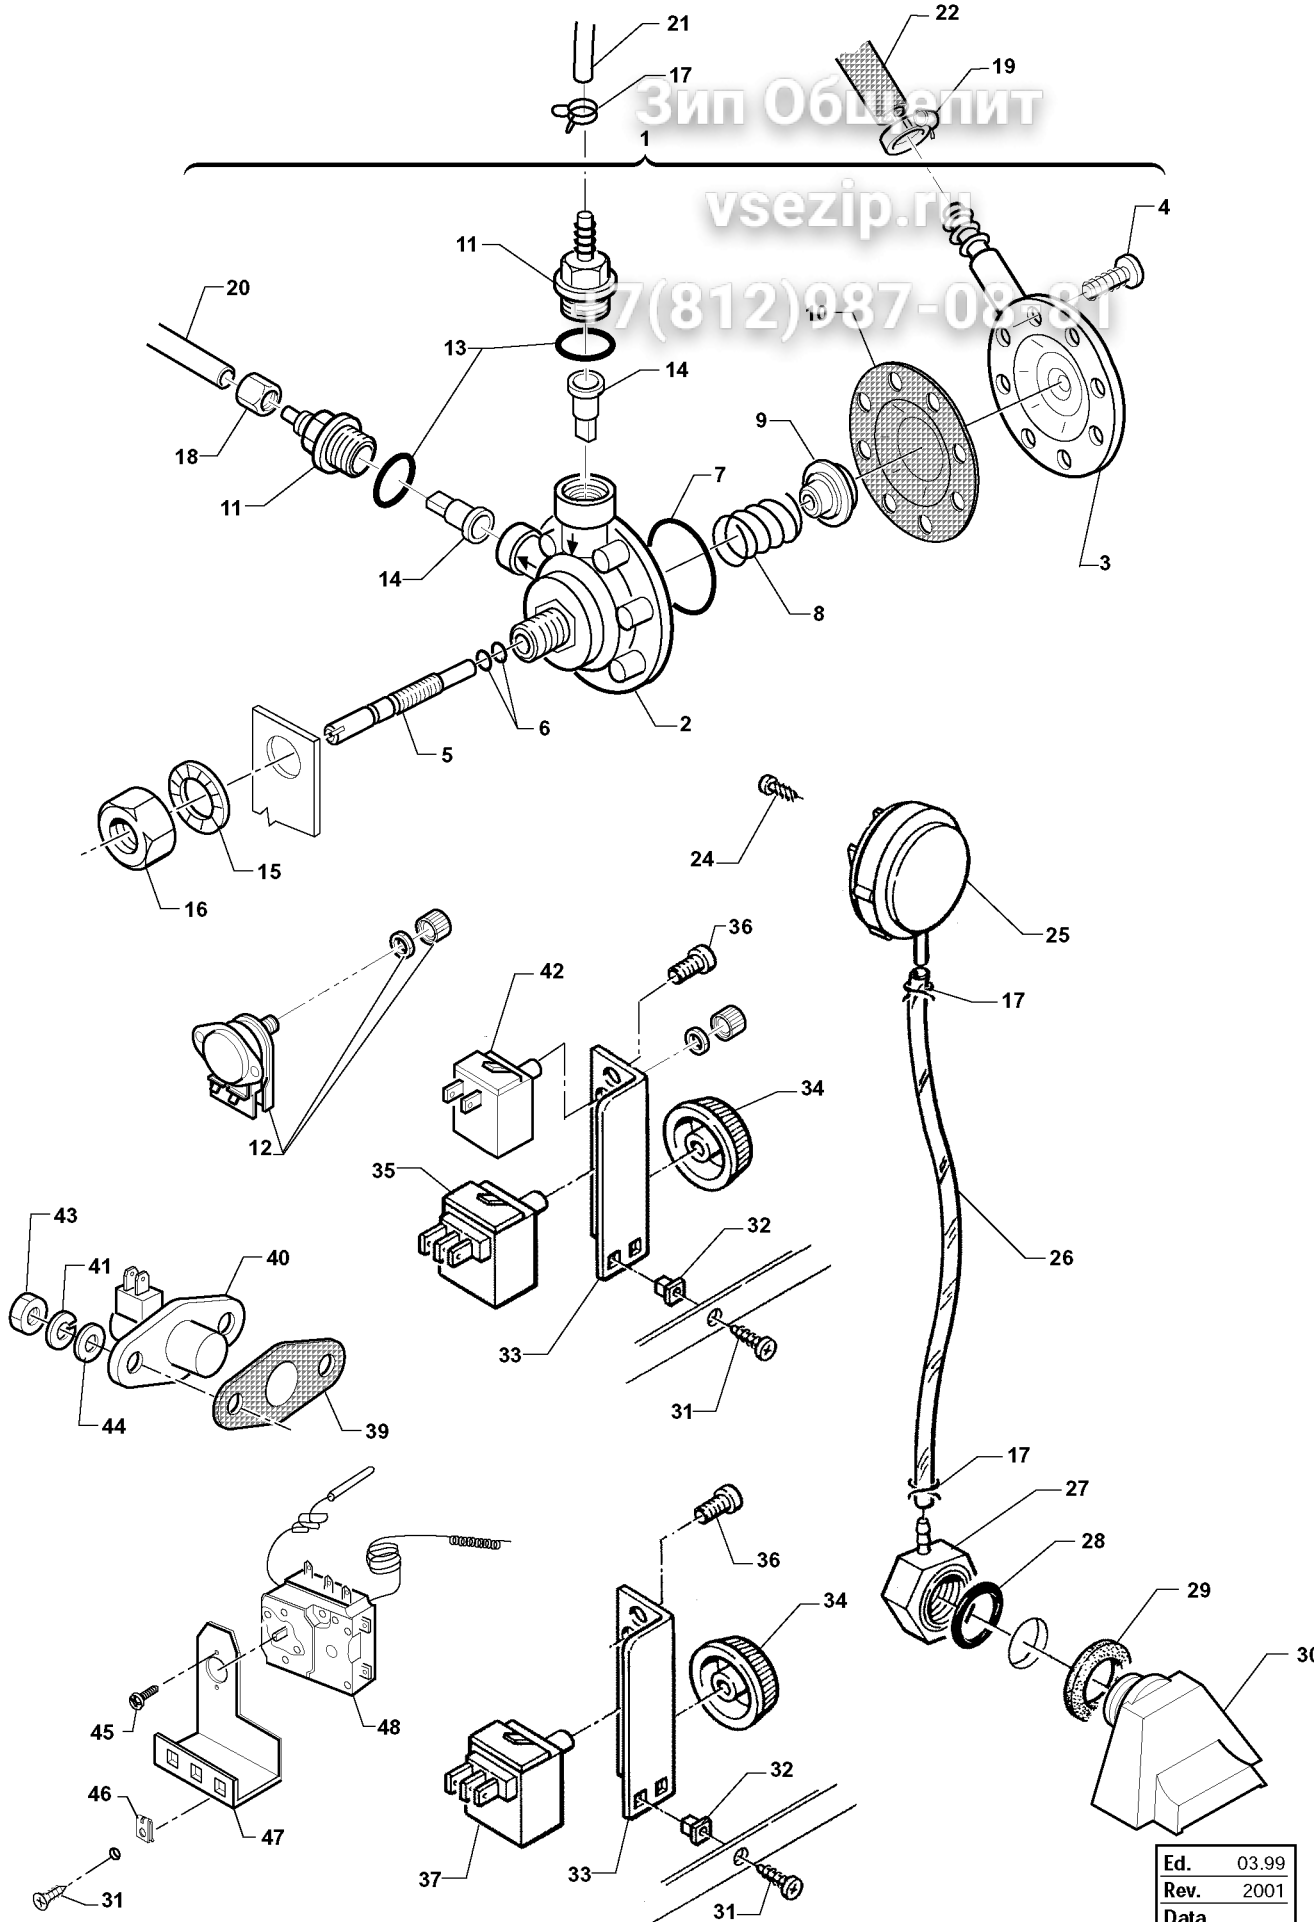

Ed.	03.99
Rev.	2001
Data