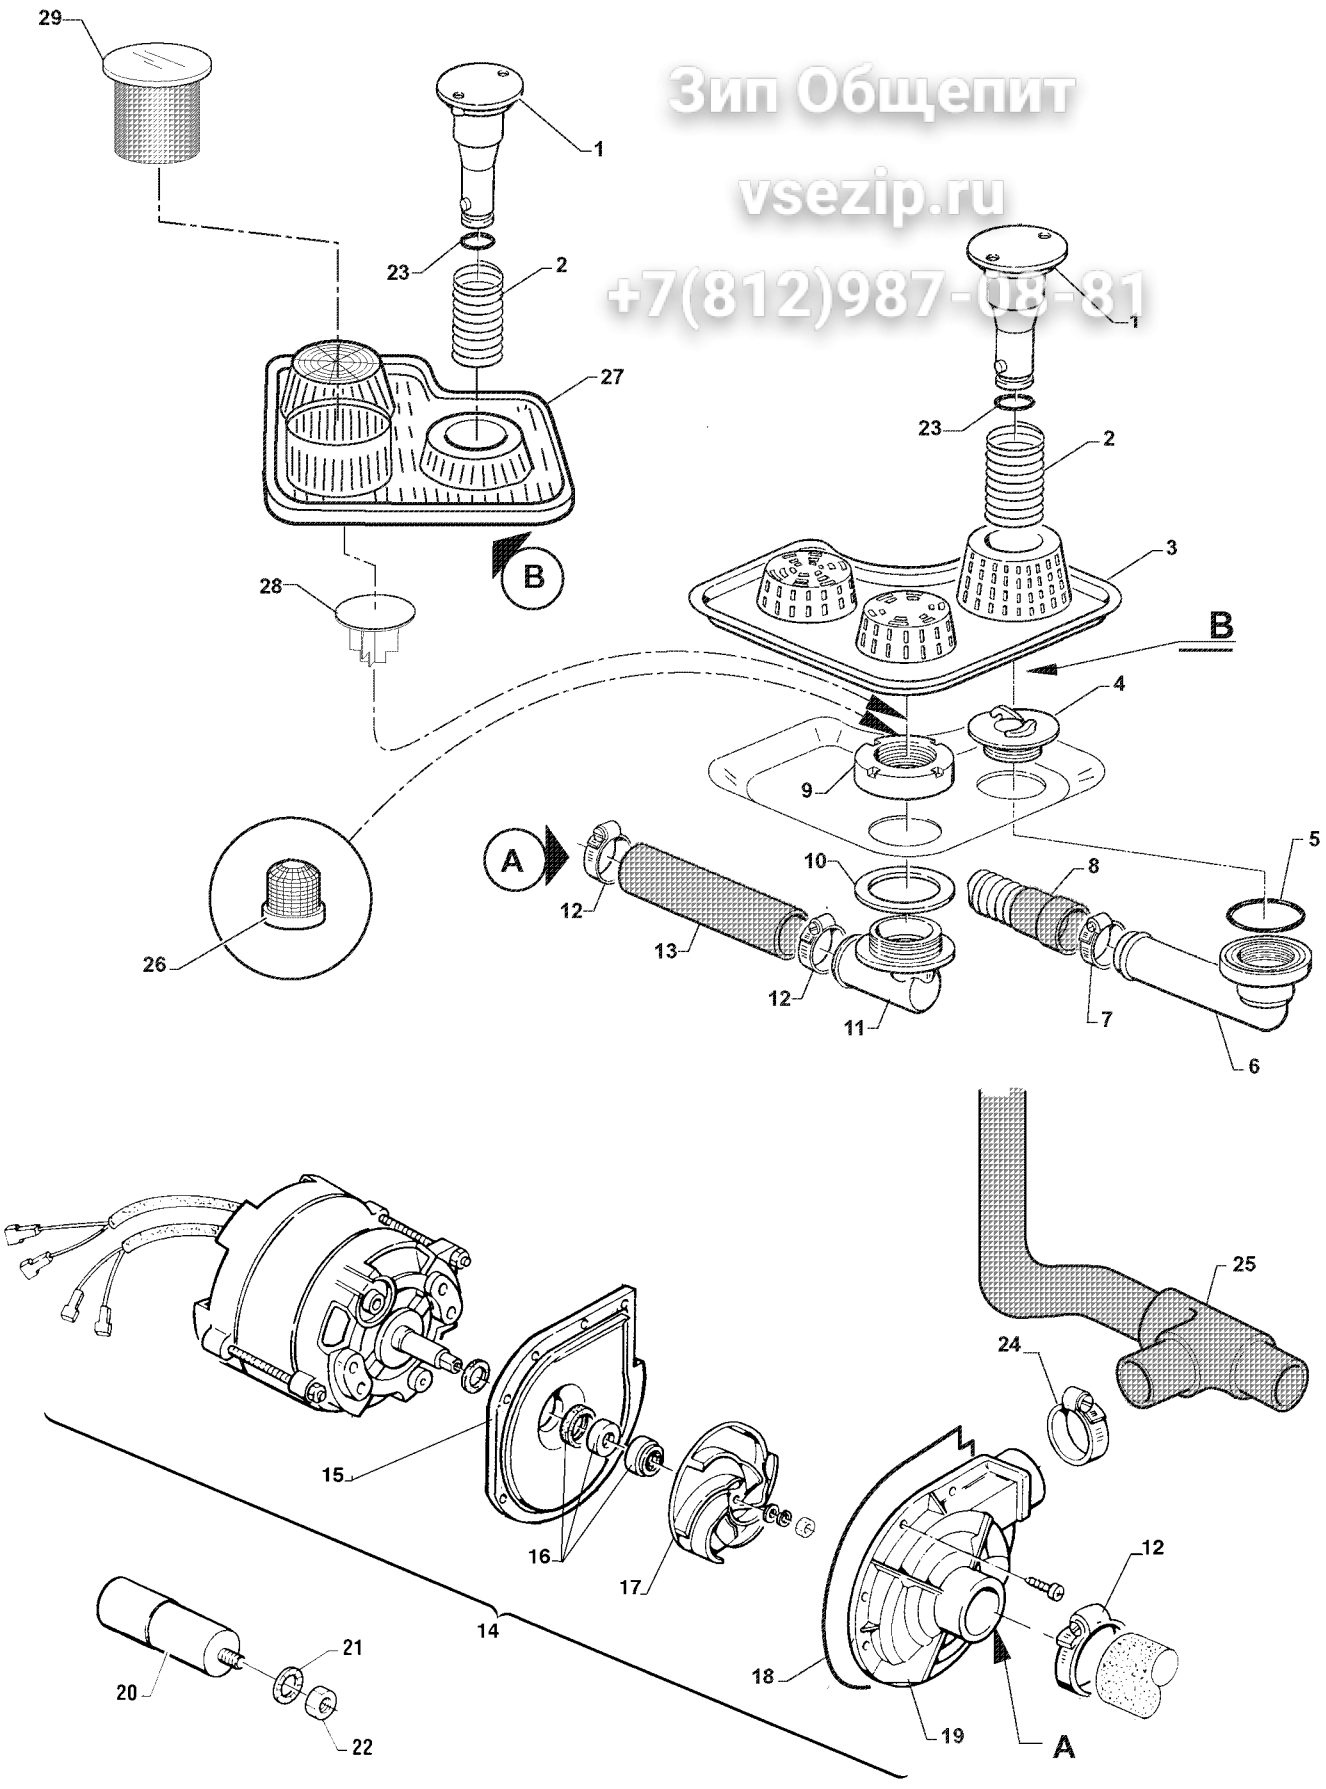

Зип Ощепит

vsezip.ru

+7(812)987-08-81

Ed.	03.99
Rev.	2001
Data