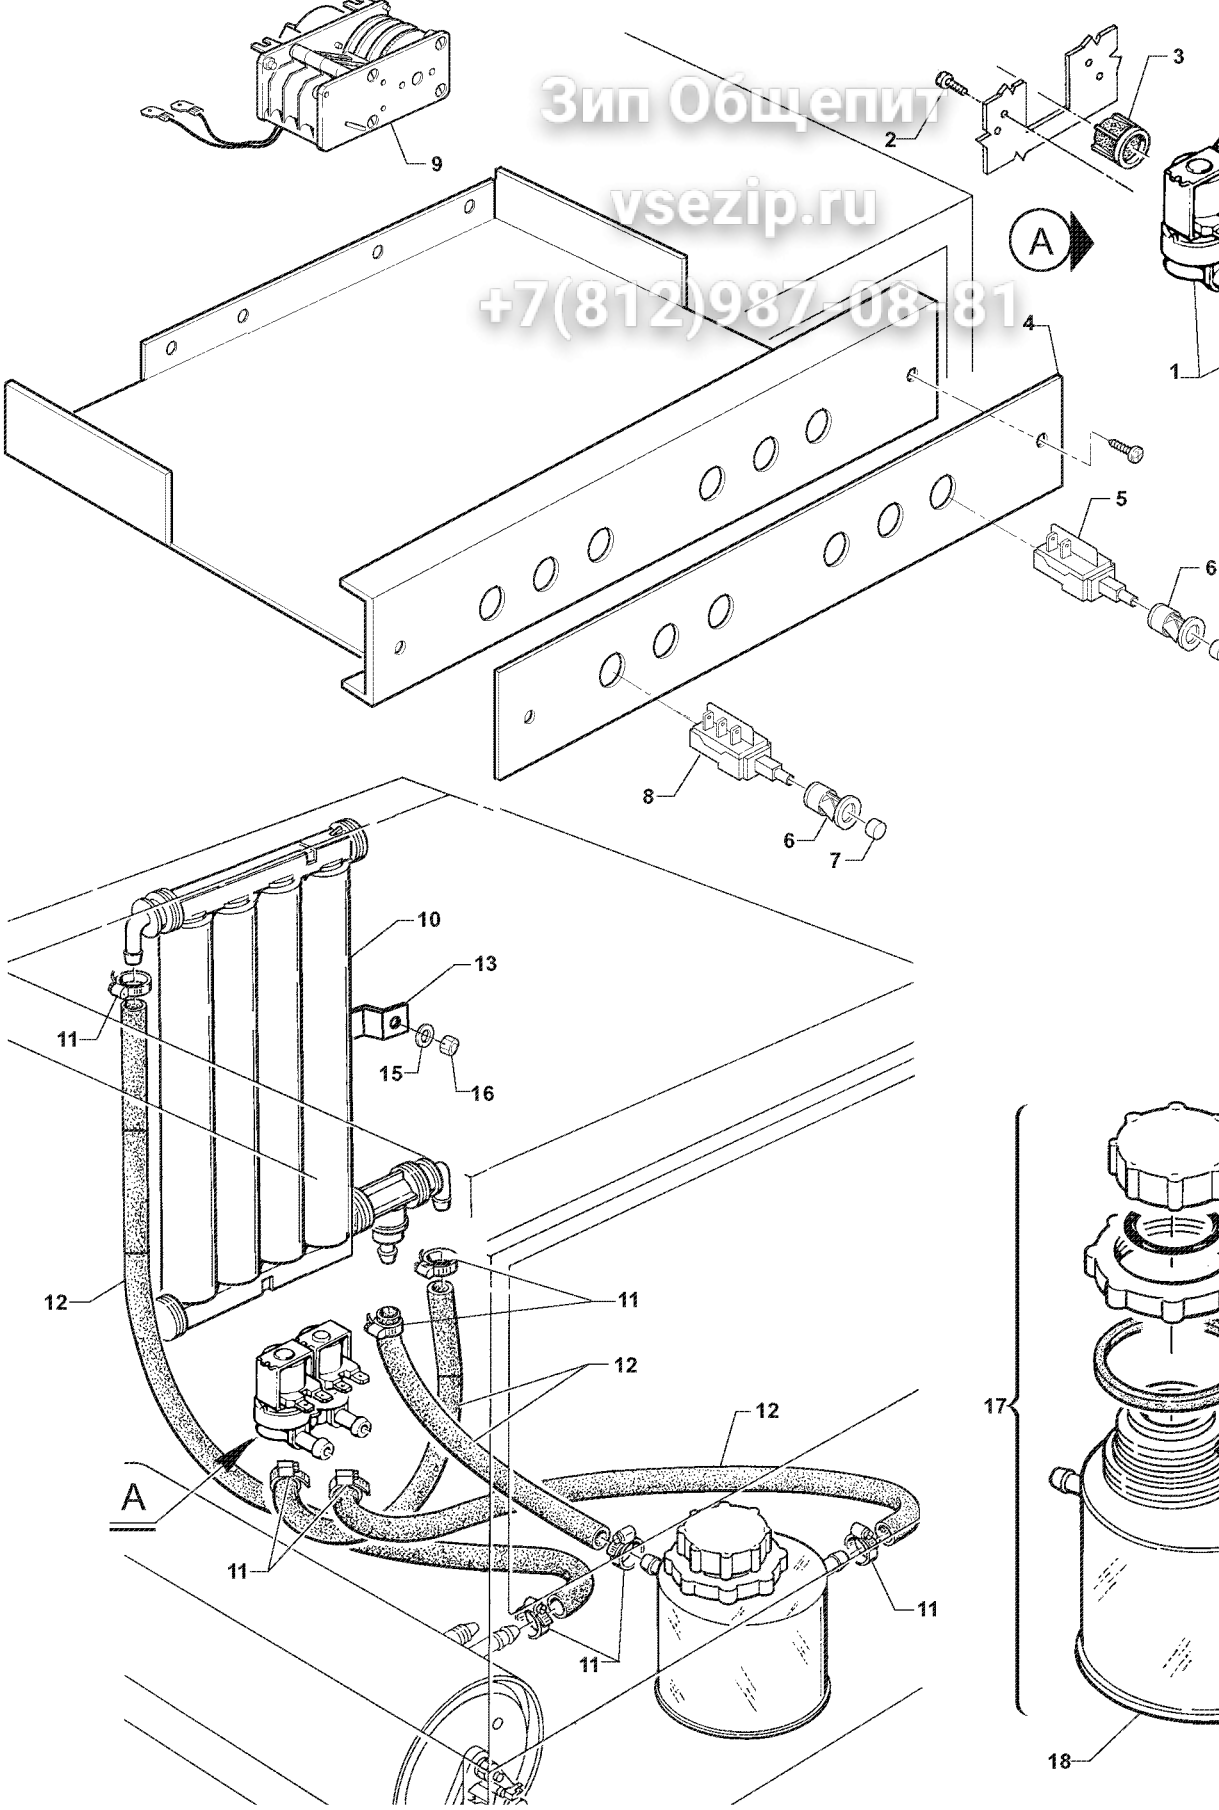

Зип Общепит

vsezip.ru

+7(812)987-08-81

Seite	Pos	Kredtor Artikel Nr.	IT	GB
002	001	33589	GUIDA CESTELLO SX 53/60 BRILL	RACK GUIDE, LEFT 53/60
002	002	33588	GUIDA CESTELLO DX 53/60 BRILL	RACK GUIDE RIGHT 53/60
002	003	26751	VITE 1/2 TONDA TC 6 X 12	SCREW 1/2 FLAT ROUND HD 6 X 12
002	004	18069	FERMO BRACCETTO PORTELLO	STOPPER DOOR STAY
002	005	28699	VITE TC 4 X 10	CHEESE-HD SCREW TC 4 X 10
002	006	18934	BRACCETTO PORTELLO SX 43/53	DOOR STAY SX 43/53
002	007	18935	BRACCETTO PORTELLO DX 43/53	DOOR STAY DX 43/53
002	008	18342	BOCCOLA SNODO BRACCETTI	BUSH FOR DOOR HINGE
002	009	30007	GOMMINO BRACCETTO PORTELLO	RUBBER FOR DOOR STAY
002	010	18145	FERMA CESTELLO MM.25	RACK STOPPER MM.25
002	011	22173	PORTELLO TAMB. 53 L503xH354	DOOR ASSEMBLY CPL 53 L503xH354
002	011	34676/R	PORTEL.TAMB.C/STS53 L500xH373	DOOR ASSEMBLY CPL C/STS 53 L500xH373
002	012	33557	PANNELLO CONTROP. STS/APS/C 53	INNER DOOR PANEL STS/APS/C 53
002	012	34576	PANNELLO CONTROP. APS/STS/C 53	INNER DOOR PANEL APS/STS /C 53
002	013	34575	INVOLUCRO PORTEL. APS/STS/C 53	DOOR CASING, APS/STS C 53
002	013	18900	PORTELLO STS/APS/C 53	DOOR STS/APS/C 53
002	014	33277	VITE AUTOF. TSP 2,9 X 9,5	SELF-TAPPING SCREW TSP 2,9 X 9,5
002	015	32969	MAGNETE X CONTATTO M350 AP	MAGNET FOR CONTACT M350 AP
002	016	15995	BUSSOLA FISS. MANIGLIA STS	BUSH SPRING FIX. HANDLE STS
002	017	18828	MANIGLIA X PORT. STS/APS/C 53	HANDLE FOR DOOR STS/APS/C 53
002	018	25708	VITE TE M 5 X 10 INOX	SCREW HEX.HD M 5 X 10 SS
002	019	26691	VITE TS M 4 X 8	SCREW TS M 4 X 8
002	020	33336	SCROCCHETTO A ROTELLA	ROLLER DOOR LATCH
002	021	25293	TAPPINO IN GOMMA DIAM. 10	PLUG RUBBER DIAM. 10
002	022	25700	VITE TC 4 X 8 CON ZIGRINATURA	SCREW CHEESE-H. 4 X 8 KNURLED
002	023	33179	DADO IN GABBIETTA 4MA	ENCLOSED NUT 4MA
002	024	29594	DADO CIECO 4 MA	NUT BLIND 4 MA
002	025	30438	MOLLA X PERNO E PORTA	SPRING FOR PIN AND DOOR
002	026	15568	PERNO MOBILE X PORTELLO	MOBILE DOWEL FOR DOOR
002	027	25744	RONDELLA PIANA DIAM.5	SPACER, FLAT, DIAM.5
002	028	25990	VITE TC 5X9 SPEC.X SNODO BR.P.	FLAT HD SCREW 5X9 SPEC. FOR ARM TOGGLE
002	029	25209	PIEDINI BASE ESAGONALE	FEET, HEXAG. BASE
002	030	33749	FISSACAVO PA 277	CABLE CLAMP PA 277
002	031	25032	TAPPO DI CHIUSURA	CATCH PLUG
002	032	25245	GUARNIZIONE OR 3281	GASKET OR 3281
002	033	25008	GHIERA CHIUSURA TAPPO VASCA	LOCK. NUT FOR TANK PLUG
002	034	26966	TAPPO CHIUSURA FORO 10 DET.	HOLE CLOSING PLUG
002	035	25266	GUARNIZIONE PIATTA 18 X 10 X 2	FLAT GASKET 18 X 10 X 2
002	036	27155	DADO IN PLASTICA 10 M	PLASTIC NUT10 M
002	037	25831	PIASTRINA X VITI AUTOF.LATI 7P	PLATE FOR SELFTHREAD. SCREW SIDES 7P
002	038	33710	TARGHETTA FRONTALINO C 53 D	NAMEPLATE, FRONT PANEL C 53 D
002	038	33709	TARGHETTA FRONTALINO C 53	NAMEPLATE, FRONT PANEL C 53
002	038	33246	TARGHETTA DOSATORE NEUTRA BLU	NAMEPLATE, DISPENS.NEUTR.BLUE
002	039	H331211	PIEDINO REGOL.INOX X F NAVE (	ST-STEEL ADJUST.FOOT, SHIP VERSION
002	040	25791	DADO AUTOBLOCCANTE 5 MA BASSO	SELF-LOCKING NUT 5 MA LOWER SIDE
002	041	H160838	ANELLO PER PERNO PORTA	RING X DOOR PIN
002	042	H190619	FERMO TIRANTE PORTA +LF/FC+	DOOR CATCH +LF/FC+
002	043	H331461	PIASTRINA PER TIRAN. G65/BC	TIE ROD PLATE FOR G65/BC
002	044	34142	TIRANTE PER PORTELLO 43-53	ROD FOR DOOR 43-53
002	045	34143	PERNO PER TIRANTE PORTELLO	PIN FOR ROD DOOR
002	046	34470	ANGOLARE GOMMA LABIRINTO VASCA	RUBBER PROTECT.CORNER, TANK LABYR.
002	047	34015	TAPPO ESTREMITA'MANIGLIA SX	PLUG END HANDLE, LEFT
002	047	34016	TAPPO ESTREMITA'MANIGLIA DX	PLUG END HANDLE, RIGHT
002	048	H322644	GUIDA PORTACESTELLI PER BHC Ç	GUIDE FOR BASKETS, BHC
002	049	25775	DADO 6 MA	NUT 6 MA
002	050	35304	RONDELLA DENTELLATA DIAM.6	TOOTHED WASHER DIA.6
002	051	25745	RONDELLA PIANA DIAM.6	SPACER, FLAT, DIAM.6
002	052	25715	VITE TE M 6 X 16 INOX	SCREW HEX.HD M 6 X 16 SS
002	053	H160836	ANELLO X PERNO SP08(COD 34143)	RING X PIN SP08(COD 34143)
003	001	33717	TARGA COMANDI C 53	NAMEPLATE, CONTROLS C 53
003	002	32970	VITE TS 3 X 20 CROCE	BEVEL, CROSS-SLOT HD. SCREW TS 3 X 20
003	003	30347	TIMER P26/2-3CR-120"-220V	TIMER P26/2-3CR-120"-220V
003	004	31324	FILTRO ANTIDISTURBO TIPO 5001	NOISE FILTER, TYPE 5001
003	005	33324	RELE'JA 1CIM-220 VAC-DARE34312	RELAY, JA 1CIM-220 VAC-DARE34312
003	005	34312	RELE'T.A2S FA 16A 230V	T.RELAY A2S FA 16A 230V
003	006	33188	SENSORE MAGNETICO	MAGNETIC SENSOR
003	007	31828	RONDELLA DENTEL.E. DIAM.3	DENTED ROUND SPACER, EX 3