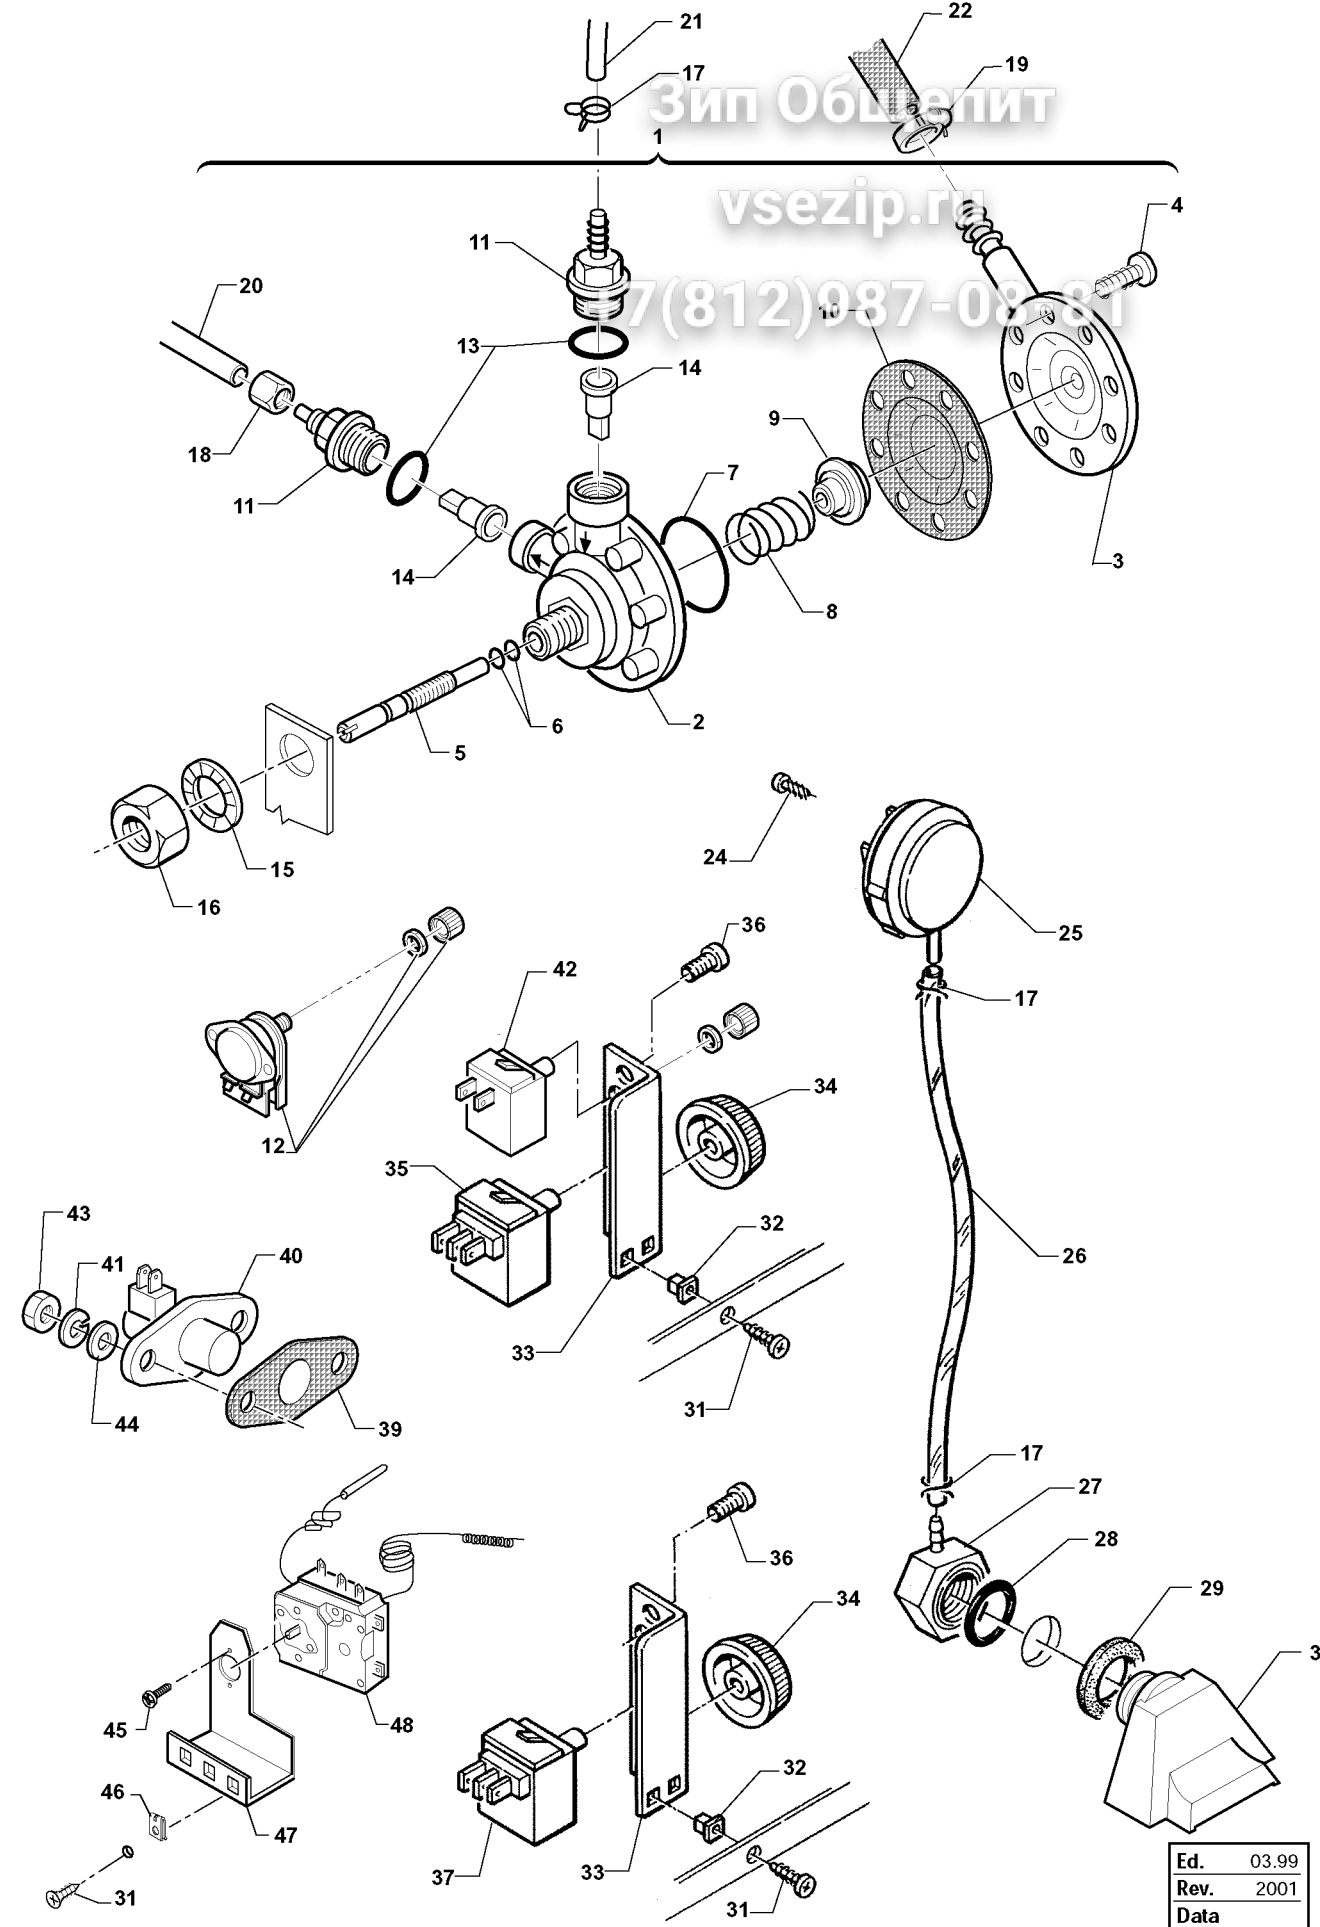

Зип Ощепит

vsezip.ru

+7(812)987-08-81

Ed.	03.99
Rev.	2001
Data	

Ed.	03.99
Rev.	2001
Data	

Seite	Pos	Kredtor Artikel Nr.	IT	GB
002	001	18929	GUIDA CEST.SX STS-APS 48 BRILL	GUIDE RACK SX STS-APS 48 RIN.AID
002	002	18928	GUIDA CEST.DX STS-APS 48 BRILL	GUIDE RACK DX STS-APS 48 RIN.AID
002	003	26751	VITE 1/2 TONDA TC 6 X 12	SCREW 1/2 FLAT ROUND HD 6 X 12
002	004	18069	FERMO BRACCETTO PORTELLO	STOPPER DOOR STAY
002	005	28699	VITE TC 4 X 10	CHEESE-HD SCREW TC 4 X 10
002	006	18934	BRACCETTO PORTELLO SX 43/53	DOOR STAY SX 43/53
002	007	18935	BRACCETTO PORTELLO DX 43/53	DOOR STAY DX 43/53
002	008	18342	BOCCOLA SNODO BRACCETTI	BUSH FOR DOOR HINGE
002	009	30007	GOMMINO BRACCETTO PORTELLO	RUBBER FOR DOOR STAY
002	010	18145	FERMA CESTELLO MM.25	RACK STOPPER MM.25
002	011	22172/R	PORTELLO TAMB. 48 L450xH355	DOOR ASSEMBLY CPL 48 L450xH355
002	012	33554	PANNELLO CONTROP. STS/APS/C 48	INNER DOOR PANEL STS/APS/C 48
002	013	18899	PORTELLO STS/APS/C 48	DOOR STS/APS/C 48
002	014	33277	VITE AUTOF. TSP 2,9 X 9,5	SELF-TAPPING SCREW TSP 2,9 X 9,5
002	015	32969	MAGNETE X CONTATTO M350 AP	MAGNET FOR CONTACT M350 AP
002	016	15995	BUSSOLA FISS. MANIGLIA STS	BUSH SPRING FIX. HANDLE STS
002	017	18827	MANIGLIA X PORT. STS/APS/C 48	HANDLE FOR DOOR STS/APS/C 48
002	018	25708	VITE TE M 5 X 10 INOX	SCREW HEX.HD M 5 X 10 SS
002	019	26691	VITE TS M 4 X 8	SCREW TS M 4 X 8
002	020	33336	SCROCCHETTO A ROTELLA	ROLLER DOOR LATCH
002	021	25293	TAPPINO IN GOMMA DIAM. 10	PLUG RUBBER DIAM. 10
002	022	25700	VITE TC 4 X 8 CON ZIGRINATURA	SCREW CHEESE-H. 4 X 8 KNURLED
002	023	33179	DADO IN GABBIETTA 4MA	ENCLOSED NUT 4MA
002	024	29594	DADO CIECO 4 MA	NUT BLIND 4 MA
002	025	30438	MOLLA X PERNO E PORTA	SPRING FOR PIN AND DOOR
002	026	15568	PERNO MOBILE X PORTELLO	MOBILE DOWEL FOR DOOR
002	027	25744	RONDELLA PIANA DIAM.5	SPACER, FLAT, DIAM.5
002	028	25990	VITE TC 5X9 SPEC.X SNODO BR.P.	FLAT HD SCREW 5X9 SPEC. FOR ARM TOGGLE
002	029	25209	PIEDINI BASE ESAGONALE	FEET, HEXAG. BASE
002	030	33749	FISSACAVO PA 277	CABLE CLAMP PA 277
002	031	25032	TAPPO DI CHIUSURA	CATCH PLUG
002	032	25245	GUARNIZIONE OR 3281	GASKET OR 3281
002	033	25008	GHIERA CHIUSURA TAPPO VASCA	LOCK. NUT FOR TANK PLUG
002	034	26966	TAPPO CHIUSURA FORO 10 DET.	HOLE CLOSING PLUG
002	035	25266	GUARNIZIONE PIATTA 18 X 10 X 2	FLAT GASKET 18 X 10 X 2
002	036	27155	DADO IN PLASTICA 10 M	PLASTIC NUT10 M
002	037	25831	PIASTRINA X VITI AUTOF.LATI 7P	PLATE FOR SELFTHREAD. SCREW SIDES 7P
002	038	33246	TARGHETTA DOSATORE NEUTRA BLU	NAMEPLATE, DISPENS.NEUTR.BLUE
002	038	33703	TARGHETTA FRONTALINO CR 48	NAMEPLATE, FRONT PANEL CR 48
002	038	33704	TARGHETTA FRONTALINO CR 48 D	NAMEPLATE, FRONT PANEL CR 48 D
002	038	33707	TARGHETTA FRONTALINO C 48	NAMEPLATE, FRONT PANEL C 48
002	038	33708	TARGHETTA FRONTALINO C 48 D	NAMEPLATE, FRONT PANEL C 48 D
002	039	H331211	PIEDINO REGOL.INOX X F NAVE (ST-STEEL ADJUST.FOOT, SHIP VERSION
002	040	25791	DADO AUTOBLOCCANTE 5 MA BASSO	SELF-LOCKING NUT 5 MA LOWER SIDE
002	041	H160838	ANELLO PER PERNO PORTA	RING X DOOR PIN
002	042	H190619	FERMO TIRANTE PORTA +LF/FC+	DOOR CATCH +LF/FC+
002	043	H331461	PIASTRINA PER TIRAN. G65/BC	TIE ROD PLATE FOR G65/BC
002	044	34142	TIRANTE PER PORTELLO 43-53	ROD FOR DOOR 43-53
002	045	34143	PERNO PER TIRANTE PORTELLO	PIN FOR ROD DOOR
002	046	34470	ANGOLARE GOMMA LABIRINTO VASCA	RUBBER PROTECT.CORNER, TANK LABYR.
002	047	34016	TAPPO ESTREMITA'MANIGLIA DX	PLUG END HANDLE, RIGHT
002	047	34015	TAPPO ESTREMITA'MANIGLIA SX	PLUG END HANDLE, LEFT
002	048	H322644	GUIDA PORTACESTELLI PER BHC Ç	GUIDE FOR BASKETS, BHC
002	049	25775	DADO 6 MA	NUT 6 MA
002	050	35304	RONDELLA DENTELLATA DIAM.6	TOOTHED WASHER DIA.6
002	051	25745	RONDELLA PIANA DIAM.6	SPACER, FLAT, DIAM.6
002	052	25715	VITE TE M 6 X 16 INOX	SCREW HEX.HD M 6 X 16 SS
003	001	33715	TARGA COMANDI C 48	NAMEPLATE, CONTROLS C 48
003	002	32970	VITE TS 3 X 20 CROCE	BEVEL, CROSS-SLOT HD. SCREW TS 3 X 20
003	003	30347	TIMER P26/2-3CR-120"-220V	TIMER P26/2-3CR-120"-220V
003	004	31324	FILTRO ANTIDISTURBO TIPO 5001	NOISE FILTER, TYPE 5001
003	005	33324	RELE'JA 1CIM-220 VAC-DARE34312	RELAY, JA 1CIM-220 VAC-DARE34312
003	005	34312	RELE'T.A2S FA 16A 230V	T.RELAY A2S FA 16A 230V
003	006	33188	SENSORE MAGNETICO	MAGNETIC SENSOR
003	007	31828	RONDELLA DENTEL.E. DIAM.3	DENTED ROUND SPACER, EX 3
003	008	25831	PIASTRINA X VITI AUTOF.LATI 7P	PLATE FOR SELFTHREAD. SCREW SIDES 7P
003	009	25697	VITE AUTOF.T/TCROCE 3,9X13 ZIG	SELF-TAPPING SCREW CHEESE D747H.ROSS 3,9X