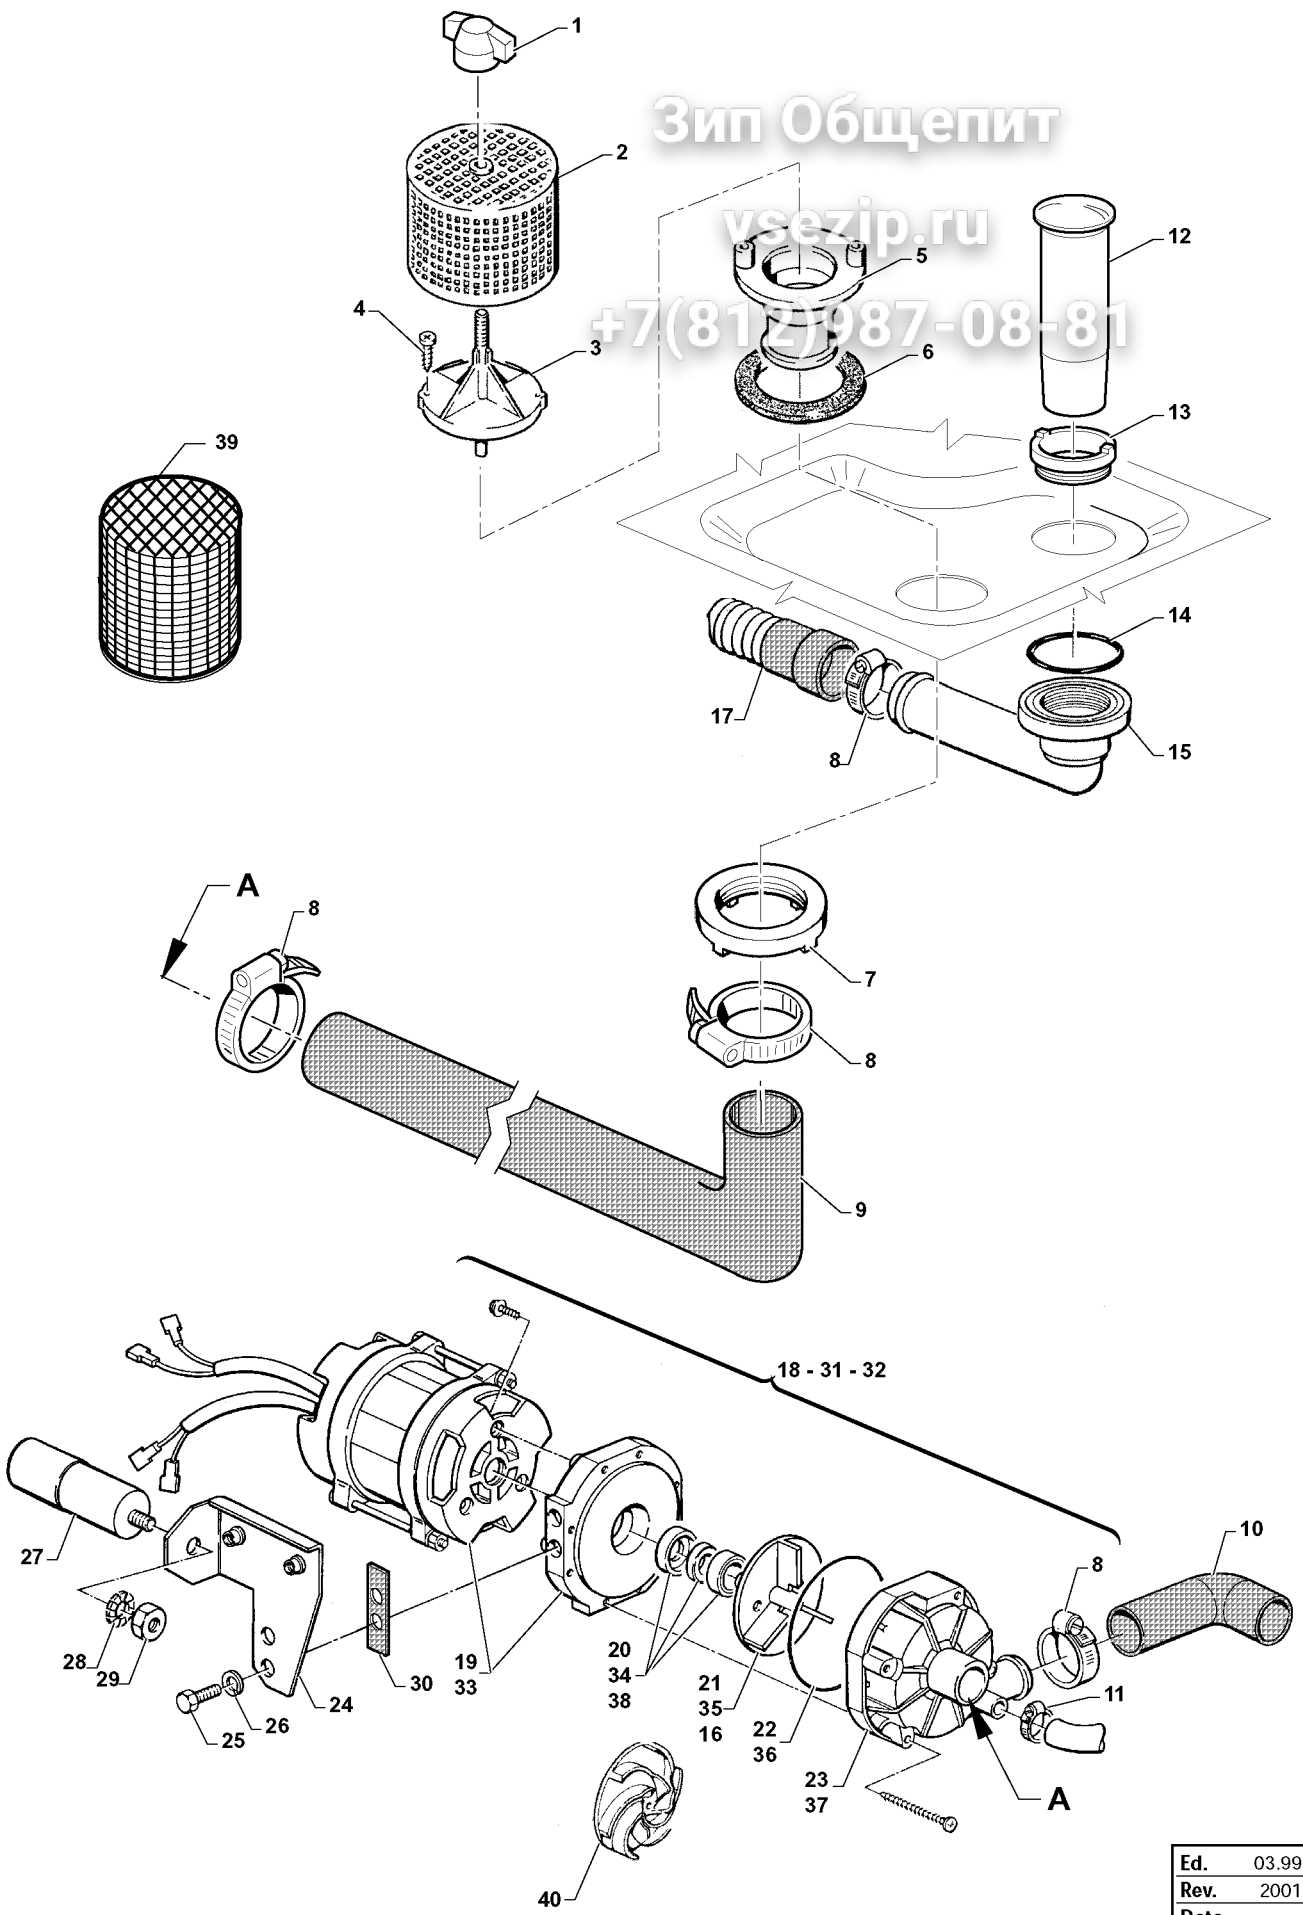

Зип Ощепит

vsezip.ru

+7(812)987-08-81

Ed.	03.99
Rev.	2001
Data	

Ed.	03.99
Rev.	2001
Data	

Seite	Pos	Kredtor Artikel Nr.	IT	GB
002	001	18929	GUIDA CEST.SX STS-APS 48 BRILL	GUIDE RACK SX STS-APS 48 RIN.AID
002	002	18928	GUIDA CEST.DX STS-APS 48 BRILL	GUIDE RACK DX STS-APS 48 RIN.AID
002	003	26751	VITE 1/2 TONDA TC 6 X 12	SCREW 1/2 FLAT ROUND HD 6 X 12
002	004	18069	FERMO BRACCETTO PORTELLO	STOPPER DOOR STAY
002	005	28699	VITE TC 4 X 10	CHEESE-HD SCREW TC 4 X 10
002	006	18934	BRACCETTO PORTELLO SX 43/53	DOOR STAY SX 43/53
002	007	18935	BRACCETTO PORTELLO DX 43/53	DOOR STAY DX 43/53
002	008	18342	BOCCOLA SNODO BRACCETTI	BUSH FOR DOOR HINGE
002	009	30007	GOMMINO BRACCETTO PORTELLO	RUBBER FOR DOOR STAY
002	010	18145	FERMA CESTELLO MM.25	RACK STOPPER MM.25
002	011	22172/R	PORTELLO TAMB. 48 L450xH355	DOOR ASSEMBLY CPL 48 L450xH355
002	012	33554	PANNELLO CONTROP. STS/APS/C 48	INNER DOOR PANEL STS/APS/C 48
002	013	18899	PORTELLO STS/APS/C 48	DOOR STS/APS/C 48
002	014	33277	VITE AUTOF. TSP 2,9 X 9,5	SELF-TAPPING SCREW TSP 2,9 X 9,5
002	015	32969	MAGNETE X CONTATTO M350 AP	MAGNET FOR CONTACT M350 AP
002	016	15995	BUSSOLA FISS. MANIGLIA STS	BUSH SPRING FIX. HANDLE STS
002	017	18827	MANIGLIA X PORT. STS/APS/C 48	HANDLE FOR DOOR STS/APS/C 48
002	018	25708	VITE TE M 5 X 10 INOX	SCREW HEX.HD M 5 X 10 SS
002	019	26691	VITE TS M 4 X 8	SCREW TS M 4 X 8
002	020	33336	SCROCCHETTO A ROTELLA	ROLLER DOOR LATCH
002	021	25293	TAPPINO IN GOMMA DIAM. 10	PLUG RUBBER DIAM. 10
002	022	25700	VITE TC 4 X 8 CON ZIGRINATURA	SCREW CHEESE-H. 4 X 8 KNURLED
002	023	33179	DADO IN GABBIETTA 4MA	ENCLOSED NUT 4MA
002	024	29594	DADO CIECO 4 MA	NUT BLIND 4 MA
002	025	30438	MOLLA X PERNO E PORTA	SPRING FOR PIN AND DOOR
002	026	15568	PERNO MOBILE X PORTELLO	MOBILE DOWEL FOR DOOR
002	027	25744	RONDELLA PIANA DIAM.5	SPACER, FLAT, DIAM.5
002	028	25990	VITE TC 5X9 SPEC.X SNODO BR.P.	FLAT HD SCREW 5X9 SPEC. FOR ARM TOGGLE
002	029	25209	PIEDINI BASE ESAGONALE	FEET, HEXAG. BASE
002	030	33749	FISSACAVO PA 277	CABLE CLAMP PA 277
002	031	25032	TAPPO DI CHIUSURA	CATCH PLUG
002	032	25245	GUARNIZIONE OR 3281	GASKET OR 3281
002	033	25008	GHIERA CHIUSURA TAPPO VASCA	LOCK. NUT FOR TANK PLUG
002	034	26966	TAPPO CHIUSURA FORO 10 DET.	HOLE CLOSING PLUG
002	035	25266	GUARNIZIONE PIATTA 18 X 10 X 2	FLAT GASKET 18 X 10 X 2
002	036	27155	DADO IN PLASTICA 10 M	PLASTIC NUT10 M
002	037	25831	PIASTRINA X VITI AUTOF.LATI 7P	PLATE FOR SELFTHREAD. SCREW SIDES 7P
002	038	33246	TARGHETTA DOSATORE NEUTRA BLU	NAMEPLATE, DISPENS.NEUTR.BLUE
002	038	33703	TARGHETTA FRONTALINO CR 48	NAMEPLATE, FRONT PANEL CR 48
002	038	33704	TARGHETTA FRONTALINO CR 48 D	NAMEPLATE, FRONT PANEL CR 48 D
002	038	33707	TARGHETTA FRONTALINO C 48	NAMEPLATE, FRONT PANEL C 48
002	038	33708	TARGHETTA FRONTALINO C 48 D	NAMEPLATE, FRONT PANEL C 48 D
002	039	H331211	PIEDINO REGOL.INOX X F NAVE (ST-STEEL ADJUST.FOOT, SHIP VERSION
002	040	25791	DADO AUTOBLOCCANTE 5 MA BASSO	SELF-LOCKING NUT 5 MA LOWER SIDE
002	041	H160838	ANELLO PER PERNO PORTA	RING X DOOR PIN
002	042	H190619	FERMO TIRANTE PORTA +LF/FC+	DOOR CATCH +LF/FC+
002	043	H331461	PIASTRINA PER TIRAN. G65/BC	TIE ROD PLATE FOR G65/BC
002	044	34142	TIRANTE PER PORTELLO 43-53	ROD FOR DOOR 43-53
002	045	34143	PERNO PER TIRANTE PORTELLO	PIN FOR ROD DOOR
002	046	34470	ANGOLARE GOMMA LABIRINTO VASCA	RUBBER PROTECT.CORNER, TANK LABYR.
002	047	34016	TAPPO ESTREMITA'MANIGLIA DX	PLUG END HANDLE, RIGHT
002	047	34015	TAPPO ESTREMITA'MANIGLIA SX	PLUG END HANDLE, LEFT
002	048	H322644	GUIDA PORTACESTELLI PER BHC Ç	GUIDE FOR BASKETS, BHC
002	049	25775	DADO 6 MA	NUT 6 MA
002	050	35304	RONDELLA DENTELLATA DIAM.6	TOOTHED WASHER DIA.6
002	051	25745	RONDELLA PIANA DIAM.6	SPACER, FLAT, DIAM.6
002	052	25715	VITE TE M 6 X 16 INOX	SCREW HEX.HD M 6 X 16 SS
003	001	33715	TARGA COMANDI C 48	NAMEPLATE, CONTROLS C 48
003	002	32970	VITE TS 3 X 20 CROCE	BEVEL, CROSS-SLOT HD. SCREW TS 3 X 20
003	003	30347	TIMER P26/2-3CR-120"-220V	TIMER P26/2-3CR-120"-220V
003	004	31324	FILTRO ANTIDISTURBO TIPO 5001	NOISE FILTER, TYPE 5001
003	005	33324	RELE'JA 1CIM-220 VAC-DARE34312	RELAY, JA 1CIM-220 VAC-DARE34312
003	005	34312	RELE'T.A2S FA 16A 230V	T.RELAY A2S FA 16A 230V
003	006	33188	SENSORE MAGNETICO	MAGNETIC SENSOR
003	007	31828	RONDELLA DENTEL.E. DIAM.3	DENTED ROUND SPACER, EX 3
003	008	25831	PIASTRINA X VITI AUTOF.LATI 7P	PLATE FOR SELFTHREAD. SCREW SIDES 7P
003	009	25697	VITE AUTOF.T/TCROCE 3,9X13 ZIG	SELF-TAPPING SCREW CHEESE D747H.ROSS 3,9X