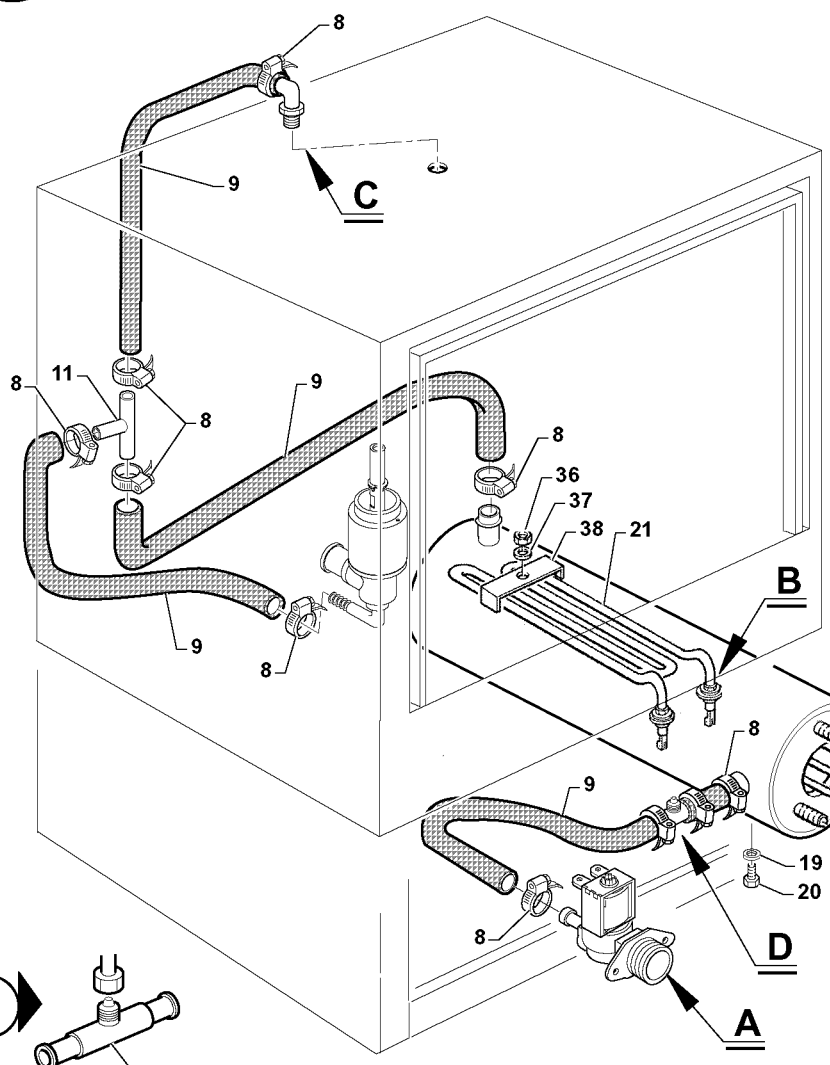

Ed.	03.99
Rev.	2001
Data