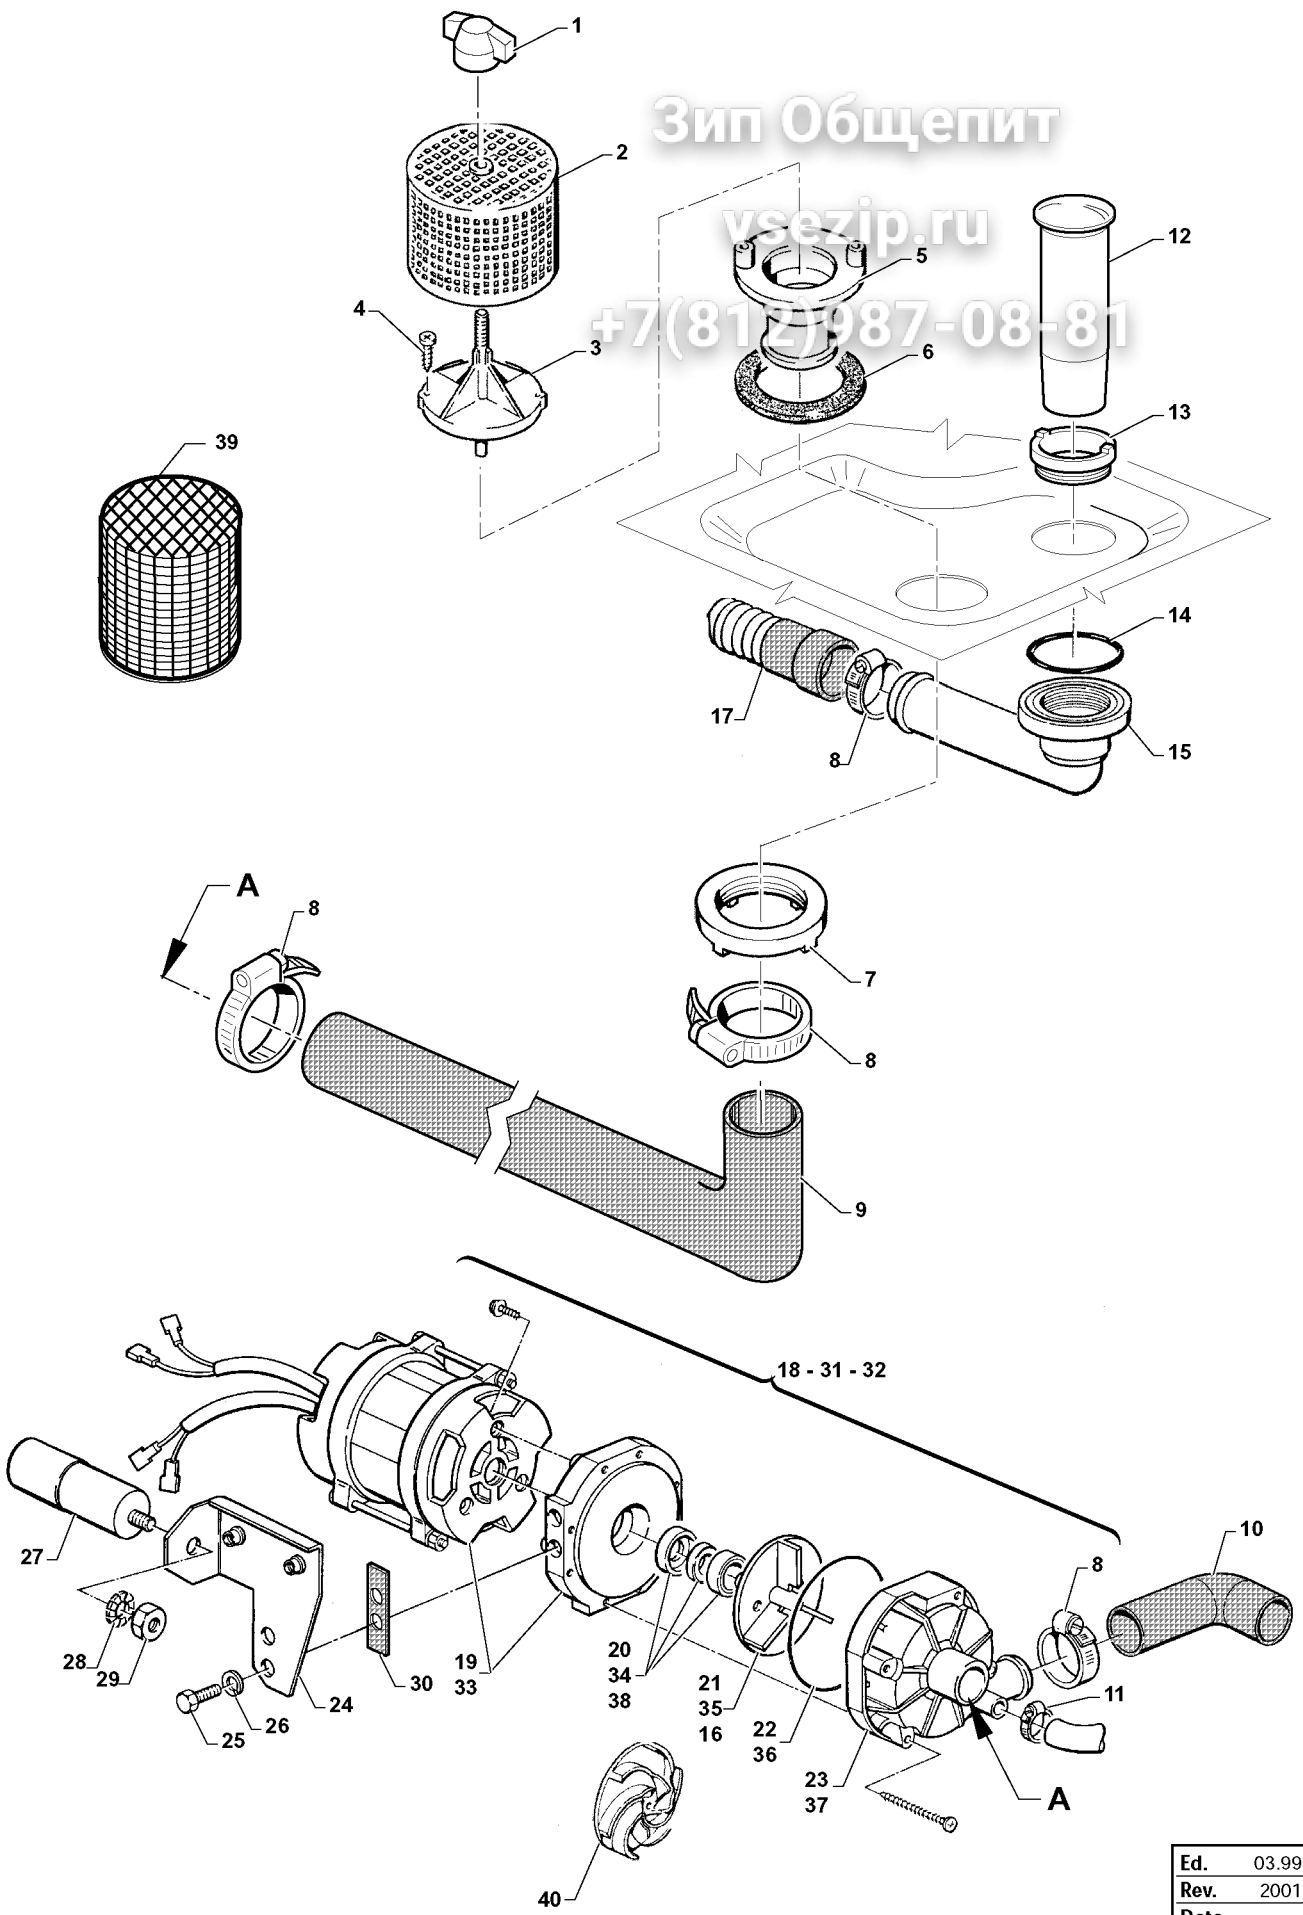

Ed.	03.99
Rev.	2001
Data	

Зип Общелит
vsezip.ru
7(812)987-0881

Ed.	03.99
Rev.	2001
Data	

Seite	Pos	Kredtor Artikel Nr.	IT	GB
002	001	18929	GUIDA CEST.SX STS-APS 48 BRILL	GUIDE RACK SX STS-APS 48 RIN.AID
002	002	18928	GUIDA CEST.DX STS-APS 48 BRILL	GUIDE RACK DX STS-APS 48 RIN.AID
002	003	26751	VITE 1/2 TONDA TC 6 X 12	SCREW 1/2 FLAT ROUND HD 6 X 12
002	004	18069	FERMO BRACCETTO PORTELLO	STOPPER DOOR STAY
002	005	28699	VITE TC 4 X 10	CHEESE-HD SCREW TC 4 X 10
002	006	18934	BRACCETTO PORTELLO SX 43/53	DOOR STAY SX 43/53
002	007	18935	BRACCETTO PORTELLO DX 43/53	DOOR STAY DX 43/53
002	008	18342	BOCCOLA SNODO BRACCETTI	BUSH FOR DOOR HINGE
002	009	30007	GOMMINO BRACCETTO PORTELLO	RUBBER FOR DOOR STAY
002	010	18145	FERMA CESTELLO MM.25	RACK STOPPER MM.25
002	011	22172/R	PORTELLO TAMB. 48 L450xH355	DOOR ASSEMBLY CPL 48 L450xH355
002	012	33554	PANNELLO CONTROP. STS/APS/C 48	INNER DOOR PANEL STS/APS/C 48
002	013	18899	PORTELLO STS/APS/C 48	DOOR STS/APS/C 48
002	014	33277	VITE AUTOF. TSP 2,9 X 9,5	SELF-TAPPING SCREW TSP 2,9 X 9,5
002	015	32969	MAGNETE X CONTATTO M350 AP	MAGNET FOR CONTACT M350 AP
002	016	15995	BUSSOLA FISS. MANIGLIA STS	BUSH SPRING FIX. HANDLE STS
002	017	18827	MANIGLIA X PORT. STS/APS/C 48	HANDLE FOR DOOR STS/APS/C 48
002	018	25708	VITE TE M 5 X 10 INOX	SCREW HEX.HD M 5 X 10 SS
002	019	26691	VITE TS M 4 X 8	SCREW TS M 4 X 8
002	020	33336	SCROCCHETTO A ROTELLA	ROLLER DOOR LATCH
002	021	25293	TAPPINO IN GOMMA DIAM. 10	PLUG RUBBER DIAM. 10
002	022	25700	VITE TC 4 X 8 CON ZIGRINATURA	SCREW CHEESE-H. 4 X 8 KNURLED
002	023	33179	DADO IN GABBIETTA 4MA	ENCLOSED NUT 4MA
002	024	29594	DADO CIECO 4 MA	NUT BLIND 4 MA
002	025	30438	MOLLA X PERNO E PORTA	SPRING FOR PIN AND DOOR
002	026	15568	PERNO MOBILE X PORTELLO	MOBILE DOWEL FOR DOOR
002	027	25744	RONDELLA PIANA DIAM.5	SPACER, FLAT, DIAM.5
002	028	25990	VITE TC 5X9 SPEC.X SNODO BR.P.	FLAT HD SCREW 5X9 SPEC. FOR ARM TOGGLE
002	029	25209	PIEDINI BASE ESAGONALE	FEET, HEXAG. BASE
002	030	33749	FISSACAVO PA 277	CABLE CLAMP PA 277
002	031	25032	TAPPO DI CHIUSURA	CATCH PLUG
002	032	25245	GUARNIZIONE OR 3281	GASKET OR 3281
002	033	25008	GHIERA CHIUSURA TAPPO VASCA	LOCK. NUT FOR TANK PLUG
002	034	26966	TAPPO CHIUSURA FORO 10 DET.	HOLE CLOSING PLUG
002	035	25266	GUARNIZIONE PIATTA 18 X 10 X 2	FLAT GASKET 18 X 10 X 2
002	036	27155	DADO IN PLASTICA 10 M	PLASTIC NUT10 M
002	037	25831	PIASTRINA X VITI AUTOF.LATI 7P	PLATE FOR SELFTHREAD. SCREW SIDES 7P
002	038	33246	TARGHETTA DOSATORE NEUTRA BLU	NAMEPLATE, DISPENS.NEUTR.BLUE
002	038	33703	TARGHETTA FRONTALINO CR 48	NAMEPLATE, FRONT PANEL CR 48
002	038	33704	TARGHETTA FRONTALINO CR 48 D	NAMEPLATE, FRONT PANEL CR 48 D
002	038	33707	TARGHETTA FRONTALINO C 48	NAMEPLATE, FRONT PANEL C 48
002	038	33708	TARGHETTA FRONTALINO C 48 D	NAMEPLATE, FRONT PANEL C 46 D
002	039	H331211	PIEDINO REGOL.INOX X F NAVE (ST-STEEL ADJUST.FOOT, SHIP VERSION
002	040	25791	DADO AUTOBLOCCANTE 5 MA BASSO	SELF-LOCKING NUT 5 MA LOWER SIDE
002	041	H160838	ANELLO PER PERNO PORTA	RING X DOOR PIN
002	042	H190619	FERMO TIRANTE PORTA +LF/FC+	DOOR CATCH +LF/FC+
002	043	H331461	PIASTRINA PER TIRAN. G65/BC	TIE ROD PLATE FOR G65/BC
002	044	34142	TIRANTE PER PORTELLO 43-53	ROD FOR DOOR 43-53
002	045	34143	PERNO PER TIRANTE PORTELLO	PIN FOR ROD DOOR
002	046	34470	ANGOLARE GOMMA LABIRINTO VASCA	RUBBER PROTECT.CORNER, TANK LABYR.
002	047	34016	TAPPO ESTREMITA'MANIGLIA DX	PLUG END HANDLE, RIGHT
002	047	34015	TAPPO ESTREMITA'MANIGLIA SX	PLUG END HANDLE, LEFT
002	048	H322644	GUIDA PORTACESTELLI PER BHC Ç	GUIDE FOR BASKETS, BHC
002	049	25775	DADO 6 MA	NUT 6 MA
002	050	35304	RONDELLA DENTELLATA DIAM.6	TOOTHED WASHER DIA.6
002	051	25745	RONDELLA PIANA DIAM.6	SPACER, FLAT, DIAM.6
002	052	25715	VITE TE M 6 X 16 INOX	SCREW HEX.HD M 6 X 16 SS
003	001	33715	TARGA COMANDI C 48	NAMEPLATE, CONTROLS C 48
003	002	32970	VITE TS 3 X 20 CROCE	BEVEL, CROSS-SLOT HD. SCREW TS 3 X 20
003	003	30347	TIMER P26/2-3CR-120"-220V	TIMER P26/2-3CR-120"-220V
003	004	31324	FILTRO ANTIDISTURBO TIPO 5001	NOISE FILTER, TYPE 5001
003	005	33324	RELE'JA 1CIM-220 VAC-DARE34312	RELAY, JA 1CIM-220 VAC-DARE34312
003	005	34312	RELE'T.A2S FA 16A 230V	T.RELAY A2S FA 16A 230V
003	006	33188	SENSORE MAGNETICO	MAGNETIC SENSOR
003	007	31828	RONDELLA DENTEL.E. DIAM.3	DENTED ROUND SPACER, EX 3
003	008	25831	PIASTRINA X VITI AUTOF.LATI 7P	PLATE FOR SELFTHREAD. SCREW SIDES 7P
003	009	25697	VITE AUTOF.T/TCROCE 3,9X13 ZIG	SELF-TAPPING SCREW CHEESE D747H.ROSS 3,9X