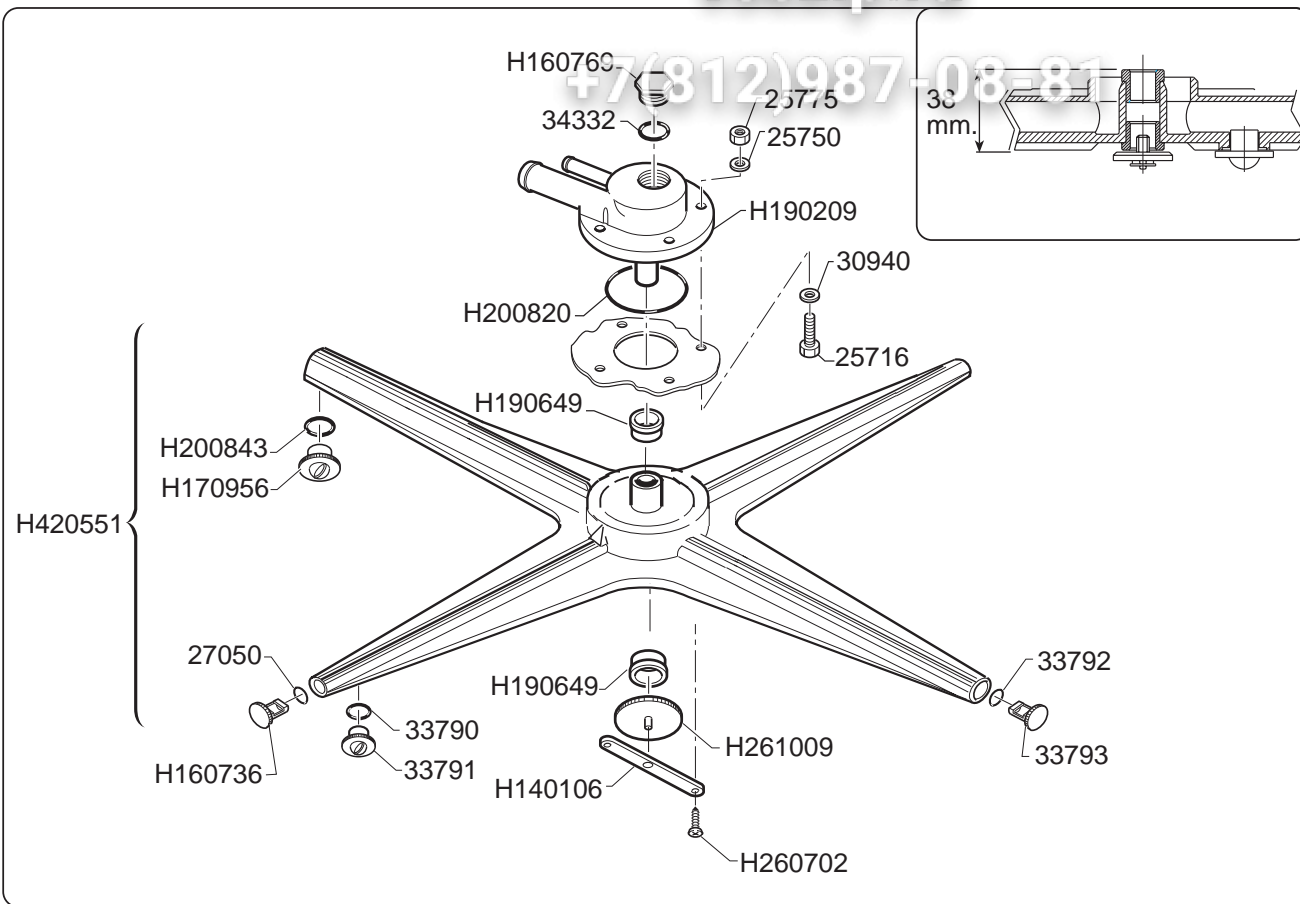

**CATALOGO RICAMBI
SPARE PARTS
PIECES DETACHEES
ERSATZTEILE
LISTA DE RECAMBIOS**

Зип Общепит

vsezip.ru

+7(812)987-08-81

**C 48 E / SP 40 E
C 48 E D / SP 40 E D**

+7(812)987-08-81

+7(812)987-08-81

+7(812)987-08-81