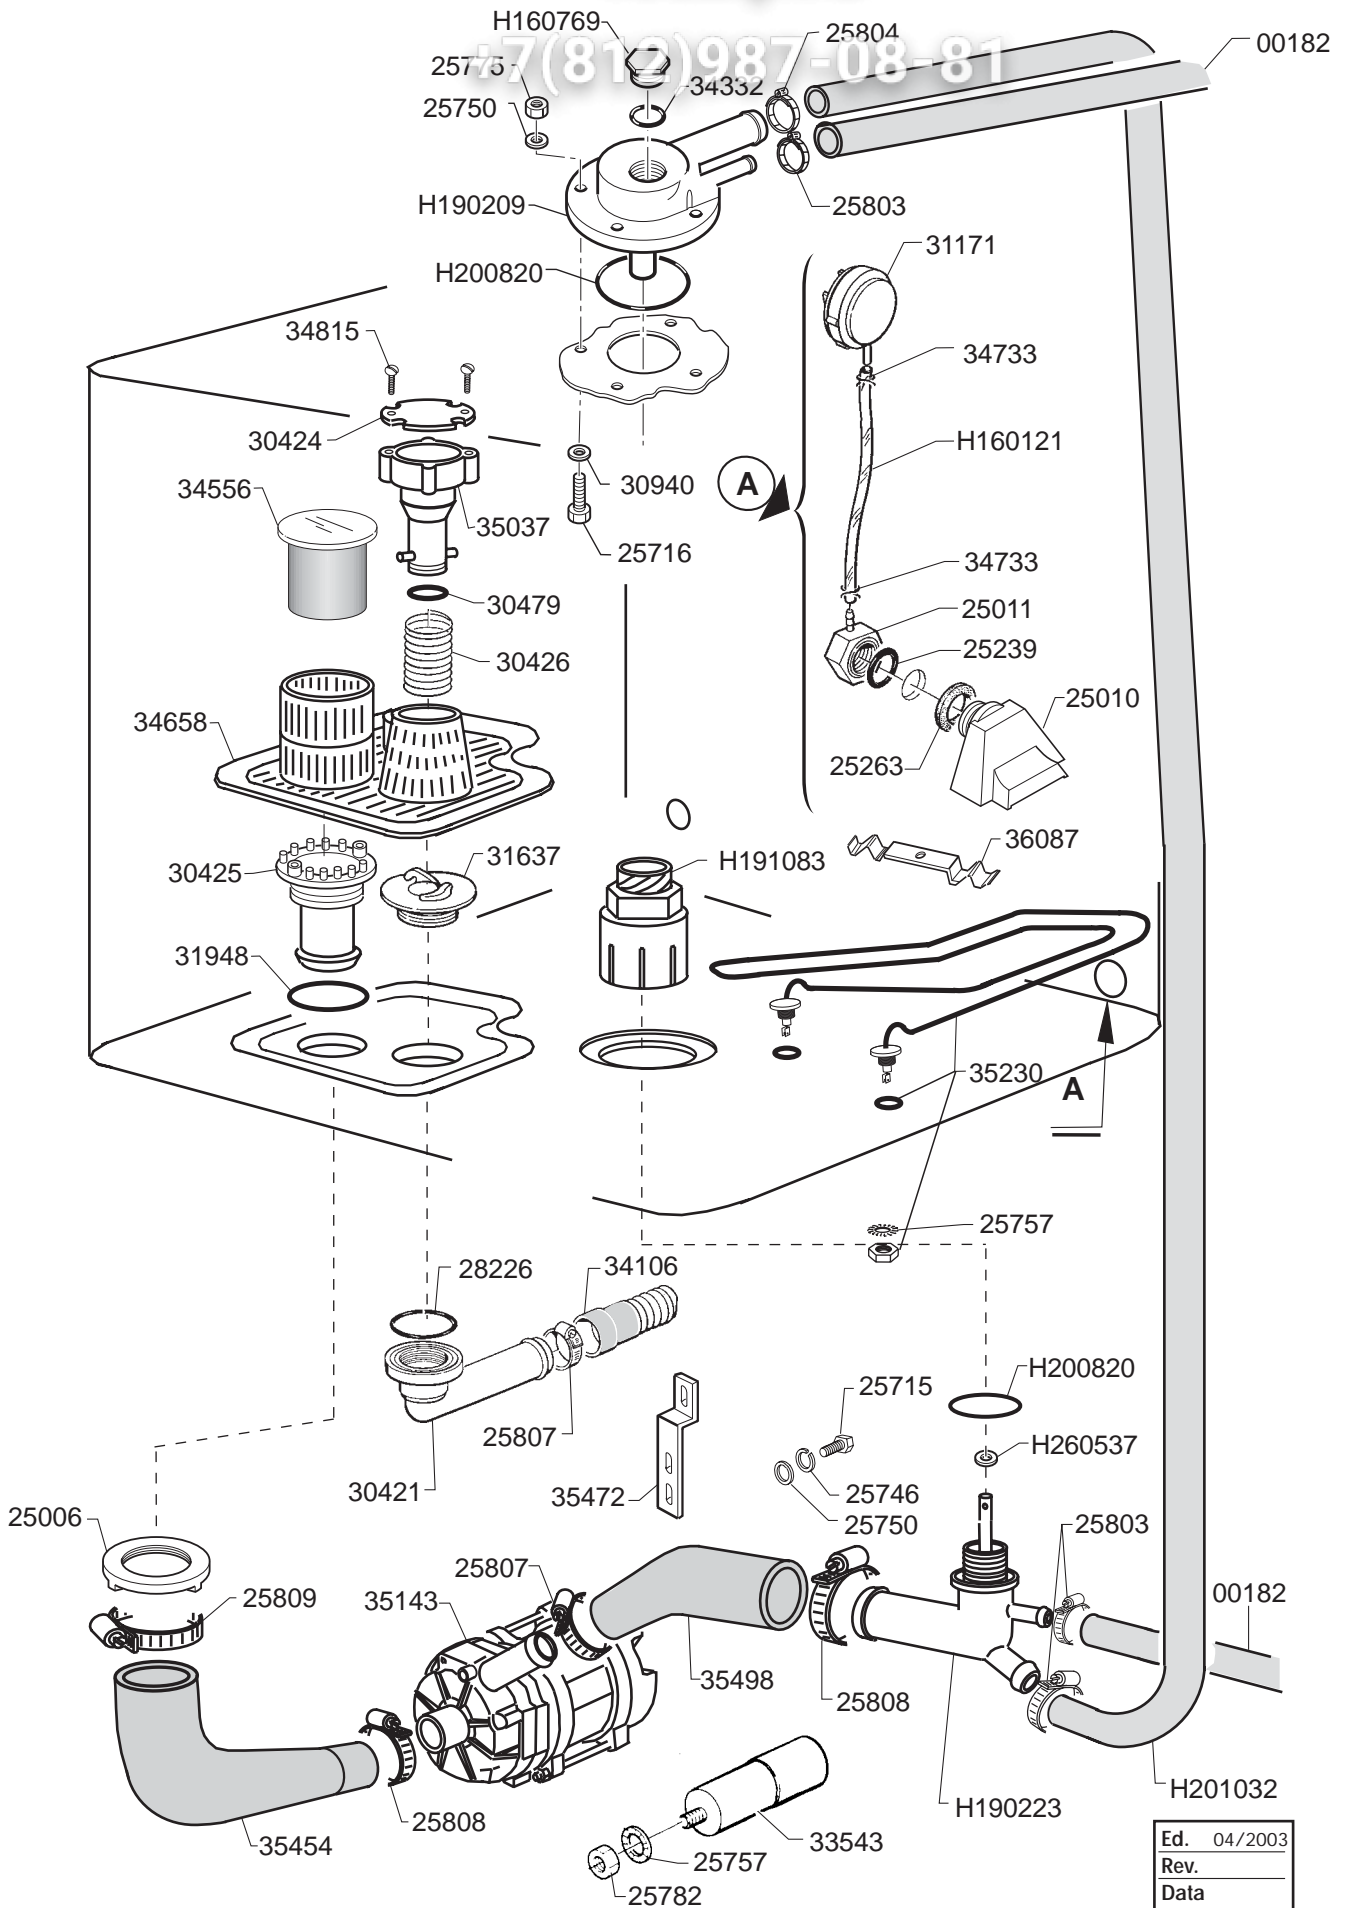

**CATALOGO RICAMBI
SPARE PARTS
PIECES DETACHEES
ERSATZTEILE
LISTA DE RECAMBIOS**

Зип Общепит

vsezip.ru

+7(812)987-08-81

**C 48 E / SP 40 E
C 48 E D / SP 40 E D**

+7(812)987-08-81

+7(812)987-08-81

+7(812)987-08-81