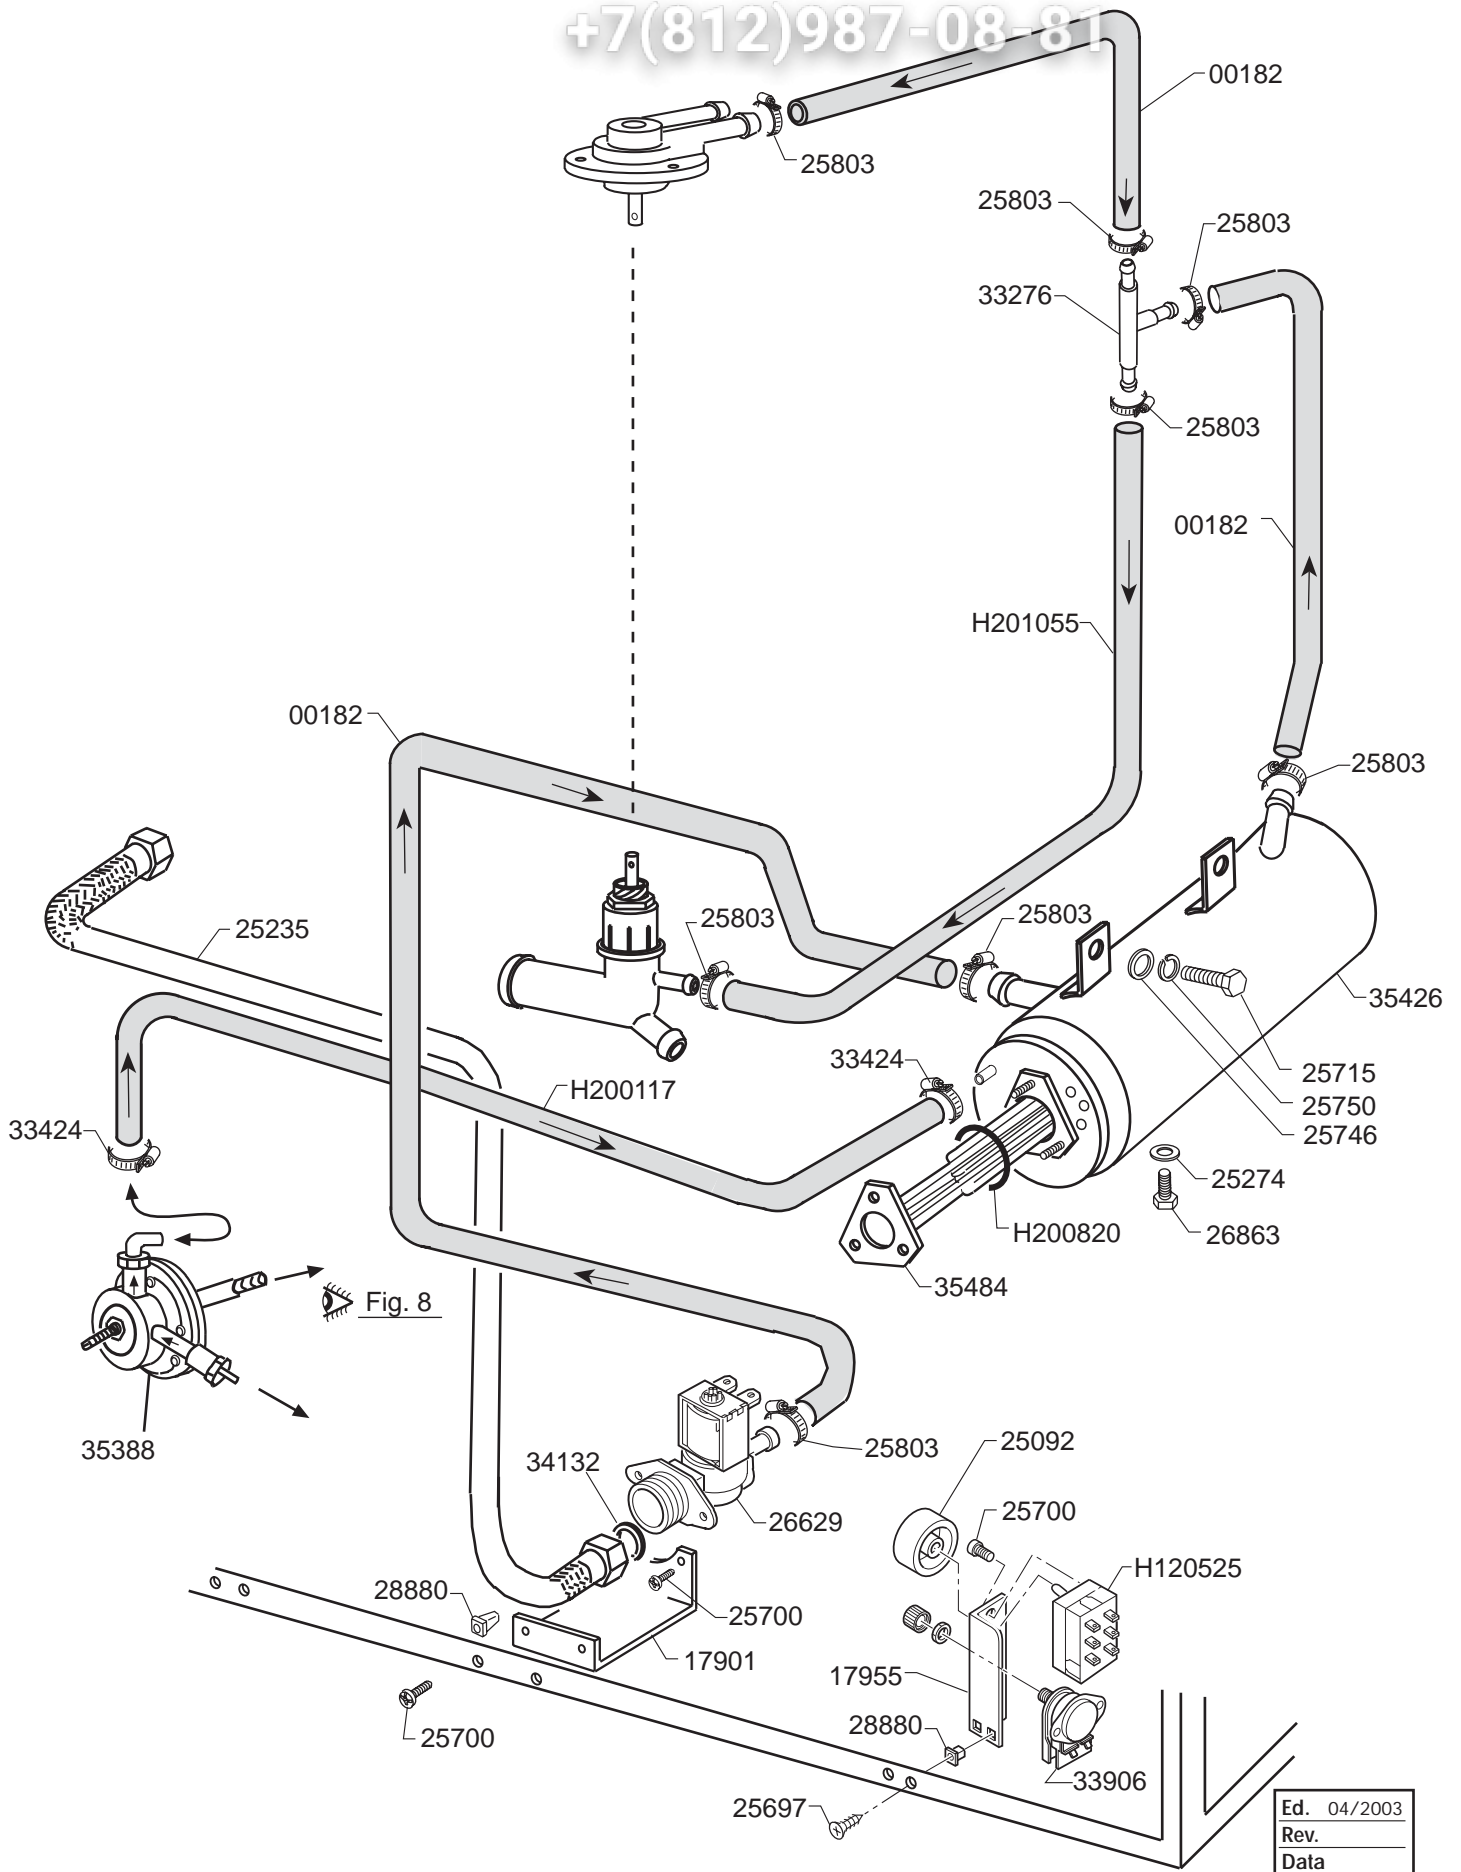

**CATALOGO RICAMBI
SPARE PARTS
PIECES DETACHEES
ERSATZTEILE
LISTA DE RECAMBIOS**

Зип Общепит

vsezip.ru

+7(812)987-08-81

**C 48 E / SP 40 E
C 48 E D / SP 40 E D**

+7(812)987-08-81

+7(812)987-08-81

+7(812)987-08-81