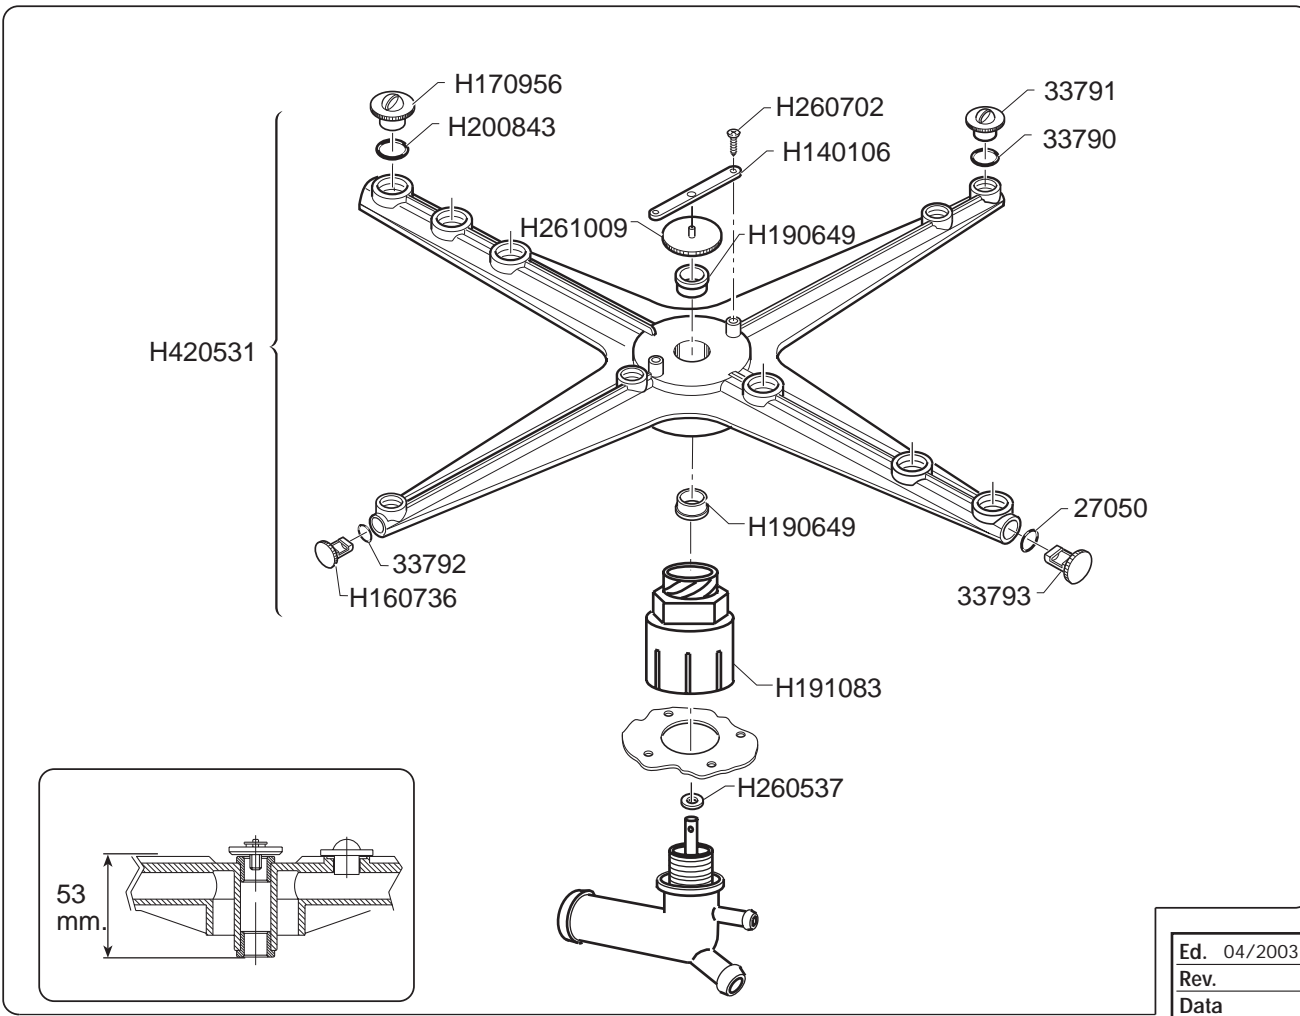

**CATALOGO RICAMBI
SPARE PARTS
PIECES DETACHEES
ERSATZTEILE
LISTA DE RECAMBIOS**

Зип Общепит

vsezip.ru

+7(812)987-08-81

**C 48 E / SP 40 E
C 48 E D / SP 40 E D**

+7(812)987-08-81

+7(812)987-08-81

+7(812)987-08-81