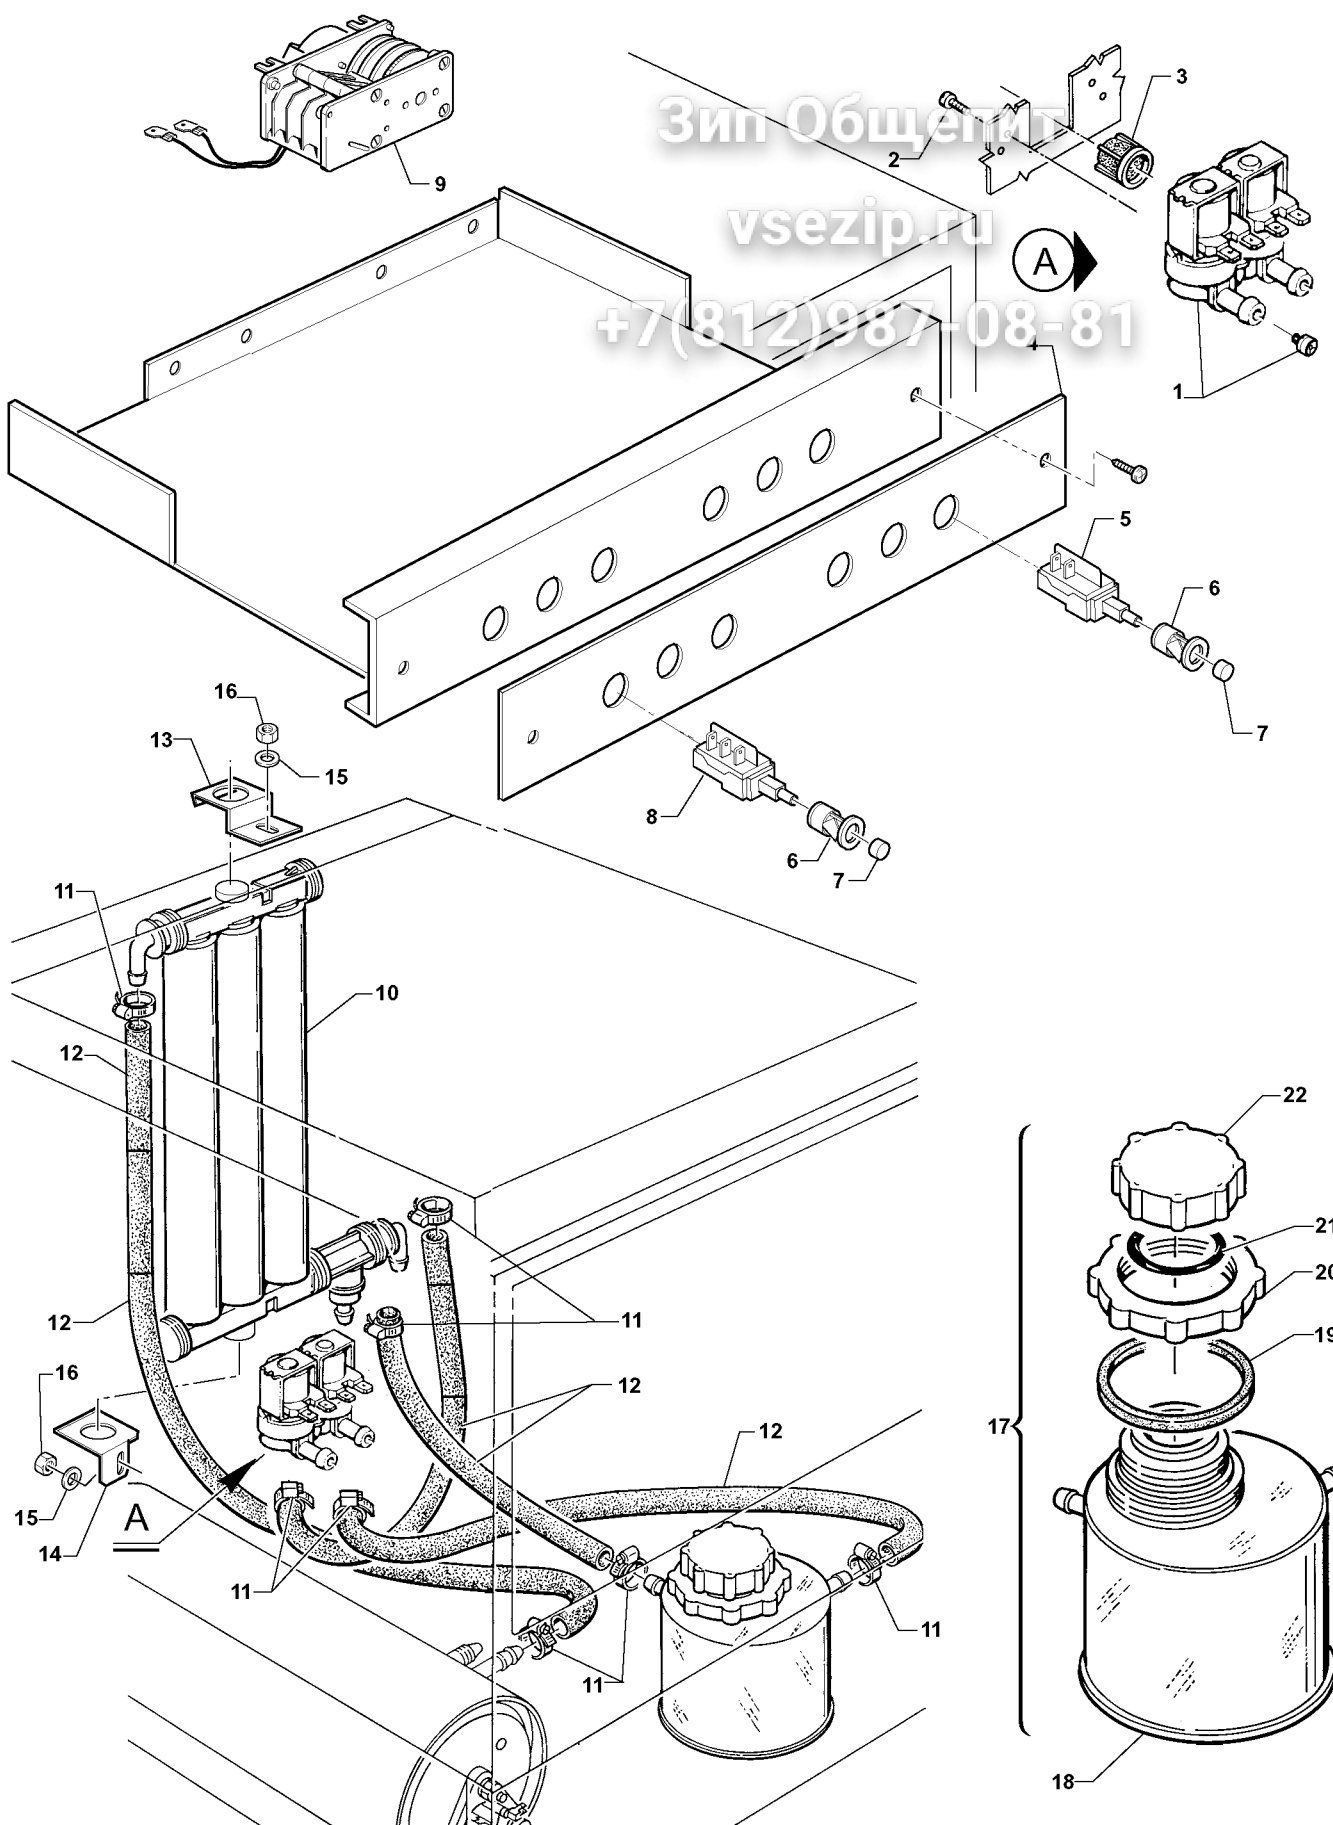

Ed.	03.99
Rev.	2001
Data	

Ed.	03.99
Rev.	2001
Data	

Ed.	03/200
Rev.	
Date	

Seite	Pos	Kredtor Artikel Nr.	IT	GB
002	001	18929	GUIDA CEST.SX STS-APS 48 BRILL	GUIDE RACK SX STS-APS 48 RIN.AID
002	002	18928	GUIDA CEST.DX STS-APS 48 BRILL	GUIDE RACK DX STS-APS 48 RIN.AID
002	003	26751	VITE 1/2 TONDA TC 6 X 12	SCREW 1/2 FLAT ROUND HD 6 X 12
002	004	18069	FERMO BRACCETTO PORTELLO	STOPPER DOOR STAY
002	005	28699	VITE TC 4 X 10	CHEESE-HD SCREW TC 4 X 10
002	006	18934	BRACCETTO PORTELLO SX 43/53	DOOR STAY SX 43/53
002	007	18935	BRACCETTO PORTELLO DX 43/53	DOOR STAY DX 43/53
002	008	18342	BOCCOLA SNODO BRACCETTI	BUSH FOR DOOR HINGE
002	009	30007	GOMMINO BRACCETTO PORTELLO	RUBBER FOR DOOR STAY
002	010	18145	FERMA CESTELLO MM.25	RACK STOPPER MM.25
002	011	22172/R	PORTELLO TAMB. 48 L450xH355	DOOR ASSEMBLY CPL 48 L450xH355
002	012	33554	PANNELLO CONTROP. STS/APS/C 48	INNER DOOR PANEL STS/APS/C 48
002	013	18899	PORTELLO STS/APS/C 48	DOOR STS/APS/C 48
002	014	33277	VITE AUTOF. TSP 2,9 X 9,5	SELF-TAPPING SCREW TSP 2,9 X 9,5
002	015	32969	MAGNETE X CONTATTO M350 AP	MAGNET FOR CONTACT M350 AP
002	016	15995	BUSSOLA FISS. MANIGLIA STS	BUSH SPRING FIX. HANDLE STS
002	017	18827	MANIGLIA X PORT. STS/APS/C 48	HANDLE FOR DOOR STS/APS/C 48
002	018	25708	VITE TE M 5 X 10 INOX	SCREW HEX.HD M 5 X 10 SS
002	019	26691	VITE TS M 4 X 8	SCREW TS M 4 X 8
002	020	33336	SCROCCHETTO A ROTELLA	ROLLER DOOR LATCH
002	021	25293	TAPPINO IN GOMMA DIAM. 10	PLUG RUBBER DIAM. 10
002	022	25700	VITE TC 4 X 8 CON ZIGRINATURA	SCREW CHEESE-H. 4 X 8 KNURLED
002	023	33179	DADO IN GABBIETTA 4MA	ENCLOSED NUT 4MA
002	024	29594	DADO CIECO 4 MA	NUT BLIND 4 MA
002	025	30438	MOLLA X PERNO E PORTA	SPRING FOR PIN AND DOOR
002	026	15568	PERNO MOBILE X PORTELLO	MOBILE DOWEL FOR DOOR
002	027	25744	RONDELLA PIANA DIAM.5	SPACER, FLAT, DIAM.5
002	028	25990	VITE TC 5X9 SPEC.X SNODO BR.P.	FLAT HD SCREW 5X9 SPEC. FOR ARM TOGGLE
002	029	25209	PIEDINI BASE ESAGONALE	FEET, HEXAG. BASE
002	030	33749	FISSACAVO PA 277	CABLE CLAMP PA 277
002	031	25032	TAPPO DI CHIUSURA	CATCH PLUG
002	032	25245	GUARNIZIONE OR 3281	GASKET OR 3281
002	033	25008	GHIERA CHIUSURA TAPPO VASCA	LOCK. NUT FOR TANK PLUG
002	034	26966	TAPPO CHIUSURA FORO 10 DET.	HOLE CLOSING PLUG
002	035	25266	GUARNIZIONE PIATTA 18 X 10 X 2	FLAT GASKET 18 X 10 X 2
002	036	27155	DADO IN PLASTICA 10 M	PLASTIC NUT10 M
002	037	25831	PIASTRINA X VITI AUTOF.LATI 7P	PLATE FOR SELFTHREAD. SCREW SIDES 7P
002	038	33246	TARGHETTA DOSATORE NEUTRA BLU	NAMEPLATE, DISPENS.NEUTR.BLUE
002	038	33703	TARGHETTA FRONTALINO CR 48	NAMEPLATE, FRONT PANEL CR 48
002	038	33704	TARGHETTA FRONTALINO CR 48 D	NAMEPLATE, FRONT PANEL CR 48 D
002	038	33707	TARGHETTA FRONTALINO C 48	NAMEPLATE, FRONT PANEL C 48
002	038	33708	TARGHETTA FRONTALINO C 48 D	NAMEPLATE, FRONT PANEL C 48 D
002	039	H331211	PIEDINO REGOL.INOX X F NAVE (ST-STEEL ADJUST.FOOT, SHIP VERSION
002	040	25791	DADO AUTOBLOCCANTE 5 MA BASSO	SELF-LOCKING NUT 5 MA LOWER SIDE
002	041	H160838	ANELLO PER PERNO PORTA	RING X DOOR PIN
002	042	H190619	FERMO TIRANTE PORTA +LF/FC+	DOOR CATCH +LF/FC+
002	043	H331461	PIASTRINA PER TIRAN. G65/BC	TIE ROD PLATE FOR G65/BC
002	044	34142	TIRANTE PER PORTELLO 43-53	ROD FOR DOOR 43-53
002	045	34143	PERNO PER TIRANTE PORTELLO	PIN FOR ROD DOOR
002	046	34470	ANGOLARE GOMMA LABIRINTO VASCA	RUBBER PROTECT.CORNER, TANK LABYR.
002	047	34016	TAPPO ESTREMITA'MANIGLIA DX	PLUG END HANDLE, RIGHT
002	047	34015	TAPPO ESTREMITA'MANIGLIA SX	PLUG END HANDLE, LEFT
002	048	H322644	GUIDA PORTACESTELLI PER BHC Ç	GUIDE FOR BASKETS, BHC
002	049	25775	DADO 6 MA	NUT 6 MA
002	050	35304	RONDELLA DENTELLATA DIAM.6	TOOTHED WASHER DIA.6
002	051	25745	RONDELLA PIANA DIAM.6	SPACER, FLAT, DIAM.6
002	052	25715	VITE TE M 6 X 16 INOX	SCREW HEX.HD M 6 X 16 SS
003	001	33715	TARGA COMANDI C 48	NAMEPLATE, CONTROLS C 48
003	002	32970	VITE TS 3 X 20 CROCE	BEVEL, CROSS-SLOT HD. SCREW TS 3 X 20
003	003	30347	TIMER P26/2-3CR-120"-220V	TIMER P26/2-3CR-120"-220V
003	004	31324	FILTRO ANTIDISTURBO TIPO 5001	NOISE FILTER, TYPE 5001
003	005	33324	RELE'JA 1CIM-220 VAC-DARE34312	RELAY, JA 1CIM-220 VAC-DARE34312
003	005	34312	RELE'T.A2S FA 16A 230V	T.RELAY A2S FA 16A 230V
003	006	33188	SENSORE MAGNETICO	MAGNETIC SENSOR
003	007	31828	RONDELLA DENTEL.E. DIAM.3	DENTED ROUND SPACER, EX 3
003	008	25831	PIASTRINA X VITI AUTOF.LATI 7P	PLATE FOR SELFTHREAD. SCREW SIDES 7P
003	009	25697	VITE AUTOF.T/TCROCE 3,9X13 ZIG	SELF-TAPPING SCREW CHEESE D747H.ROSS 3,9X