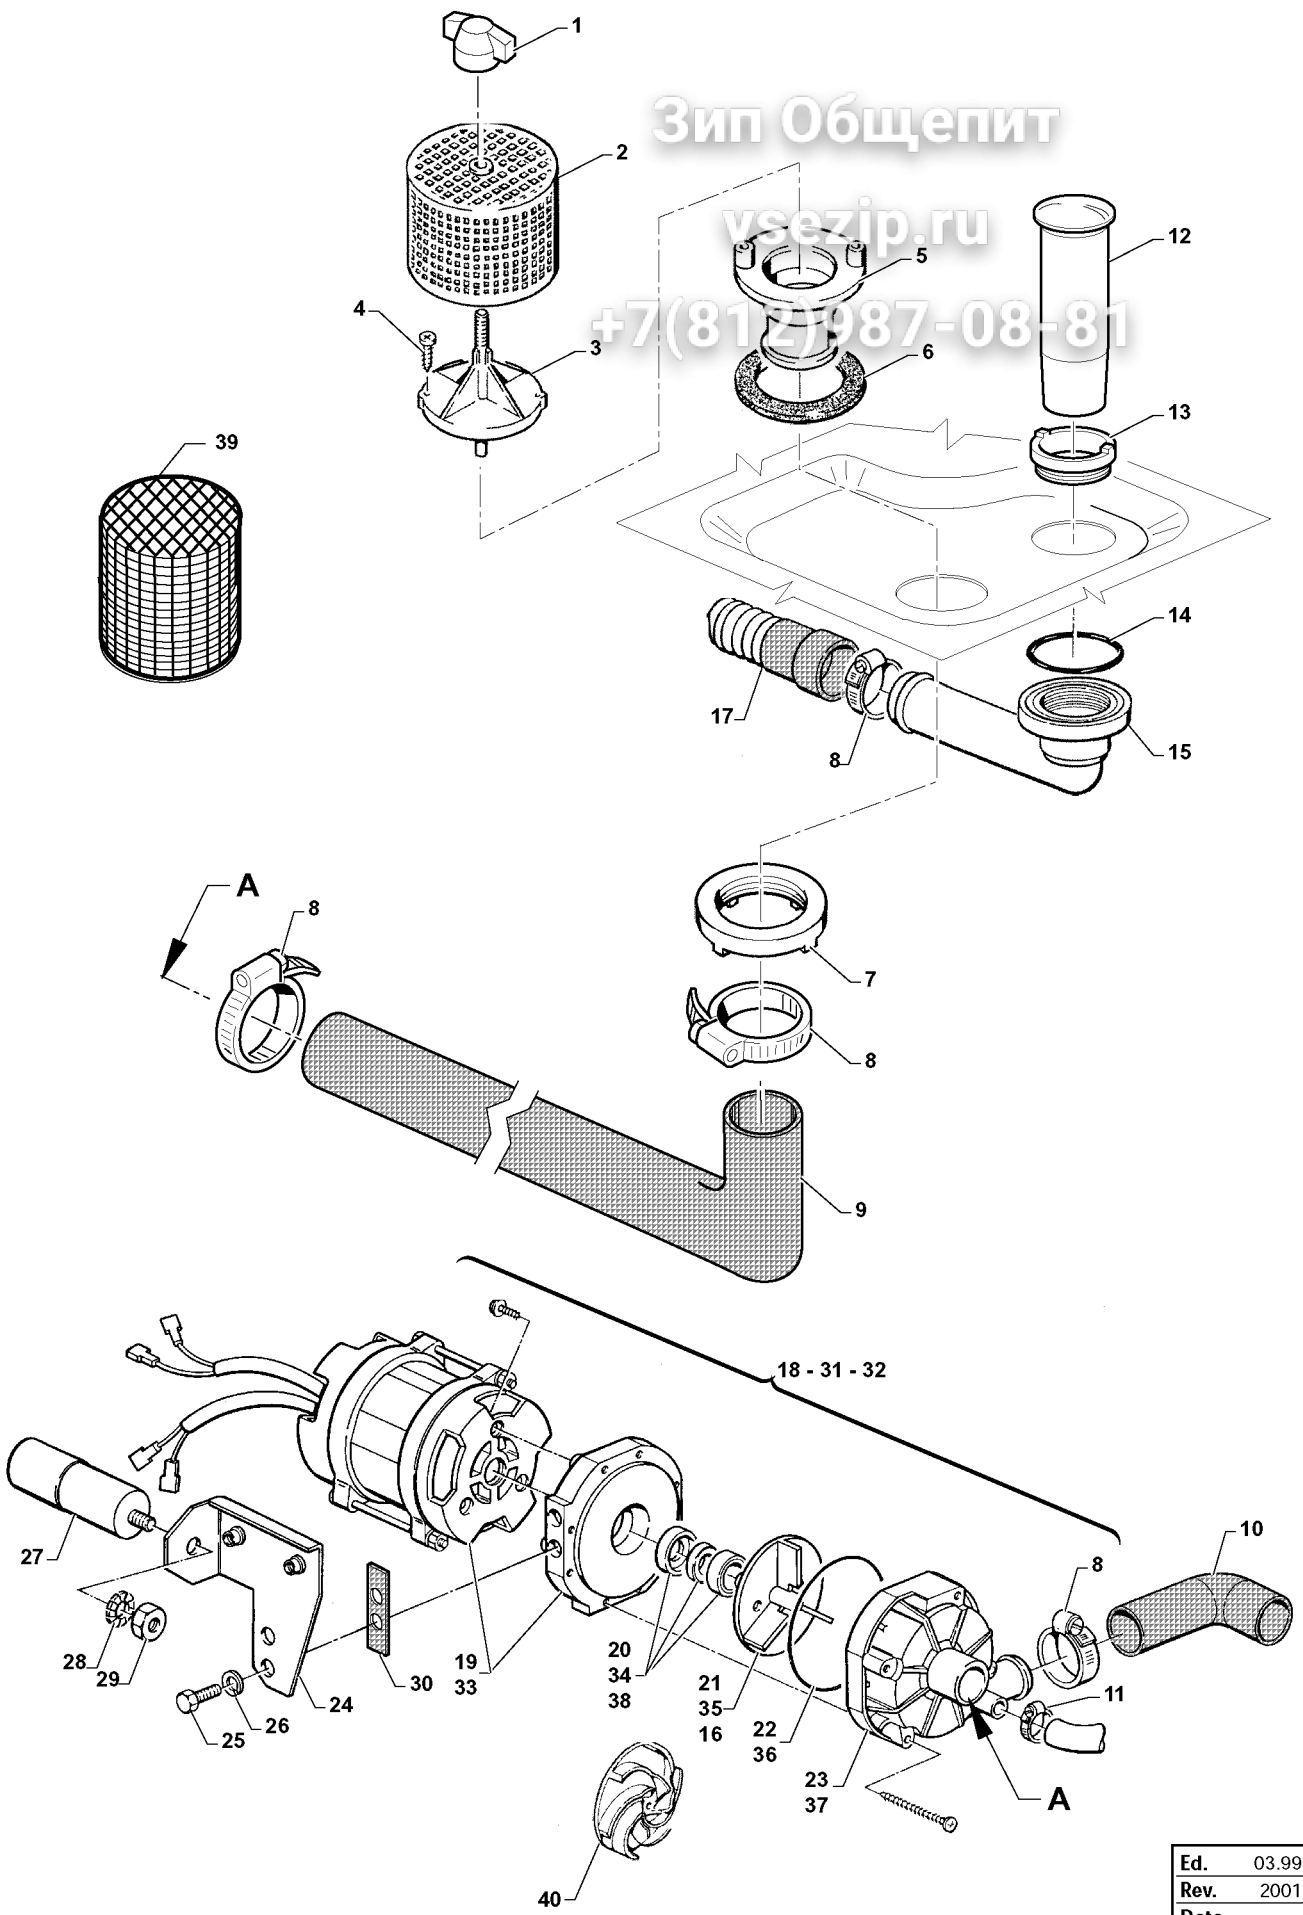

Зип Ощепит

vsezip.ru

+7(812)987-08-81

Ed.	03.99
Rev.	2001
Data