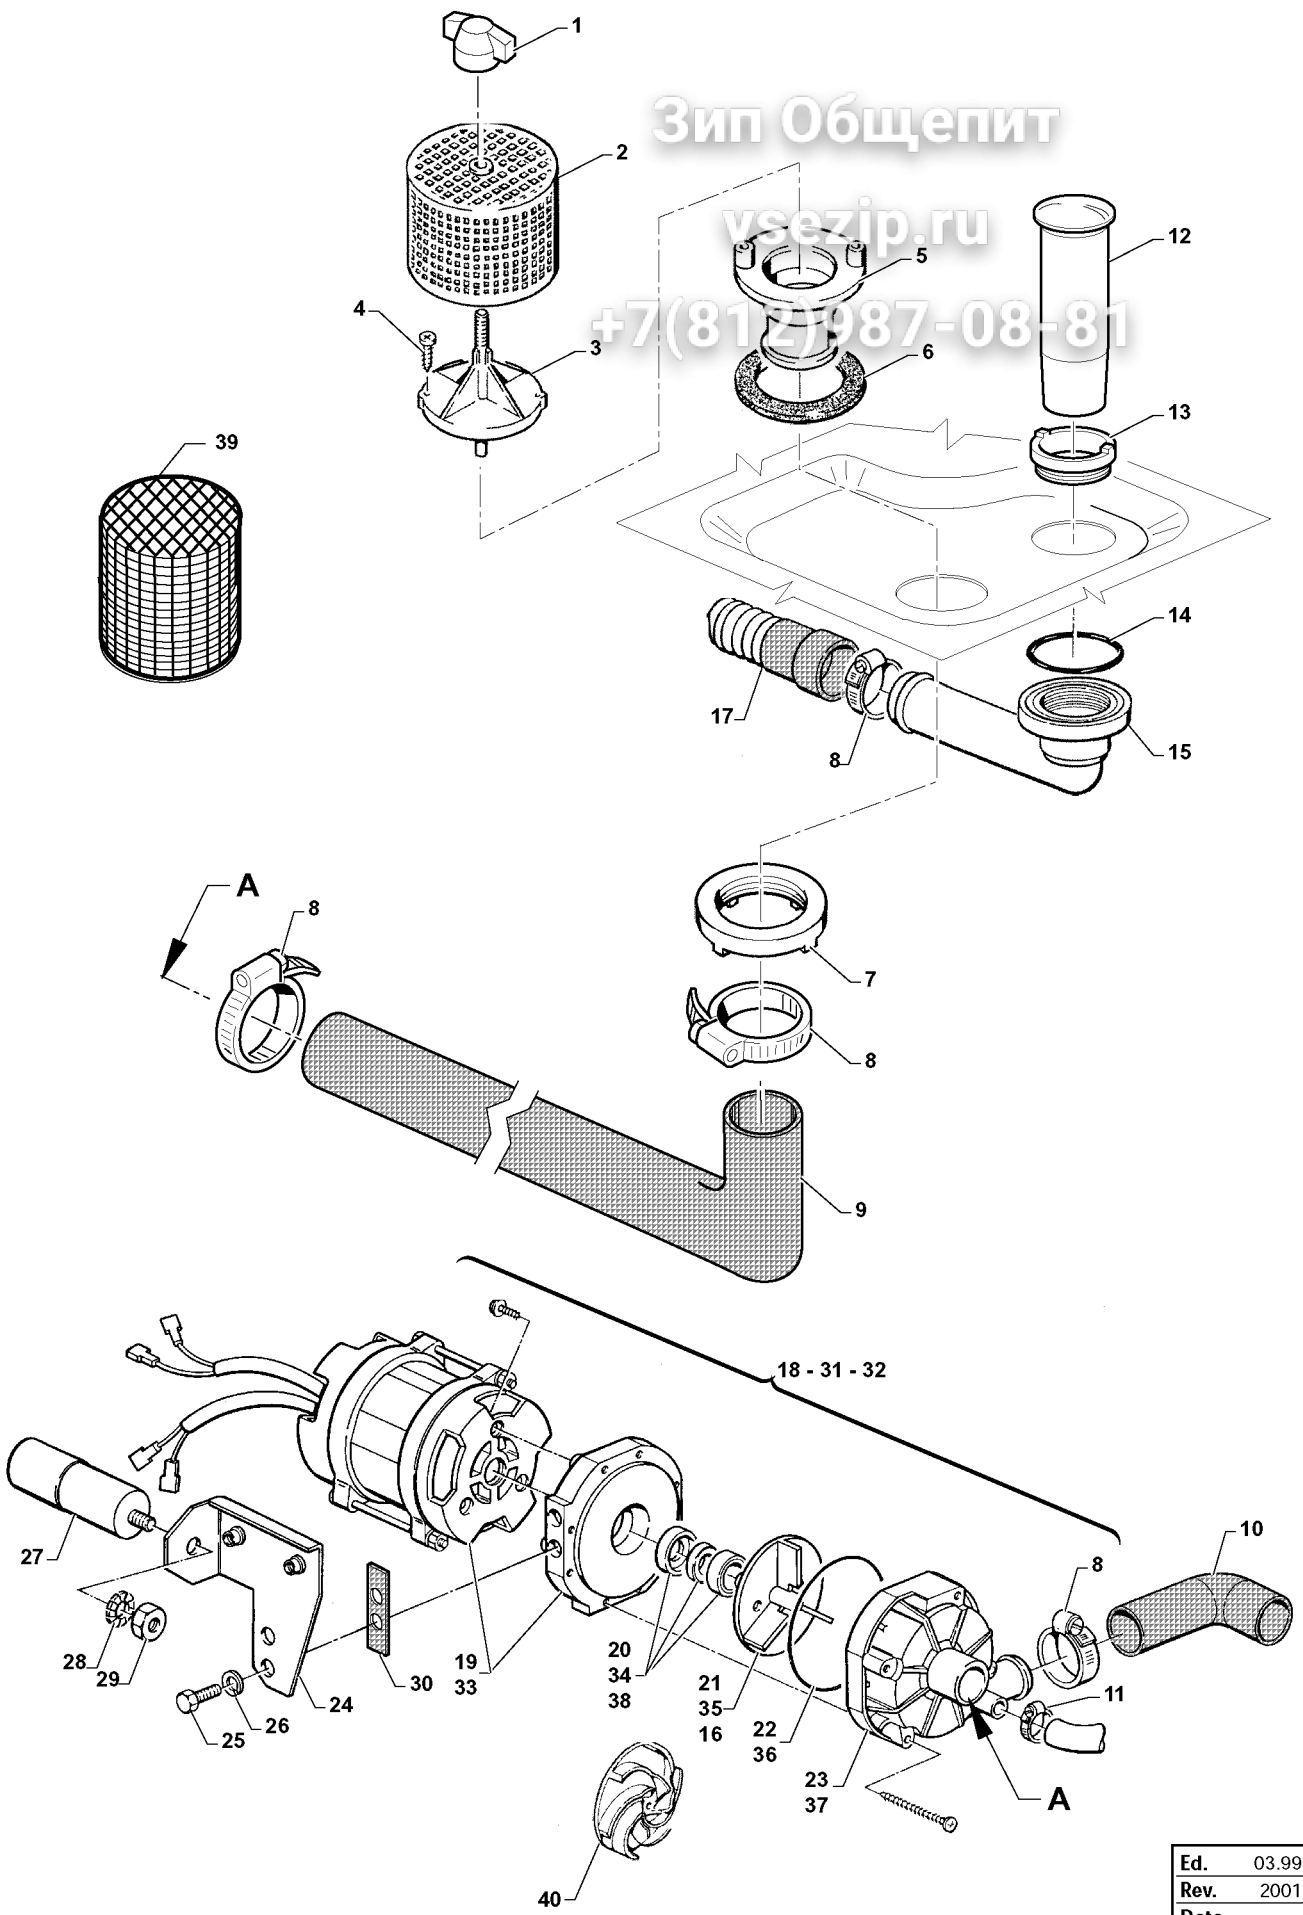

Зип Общепит

vsezip.ru

+7(812)987-08-81

Ed.	03.99
Rev.	2001
Data