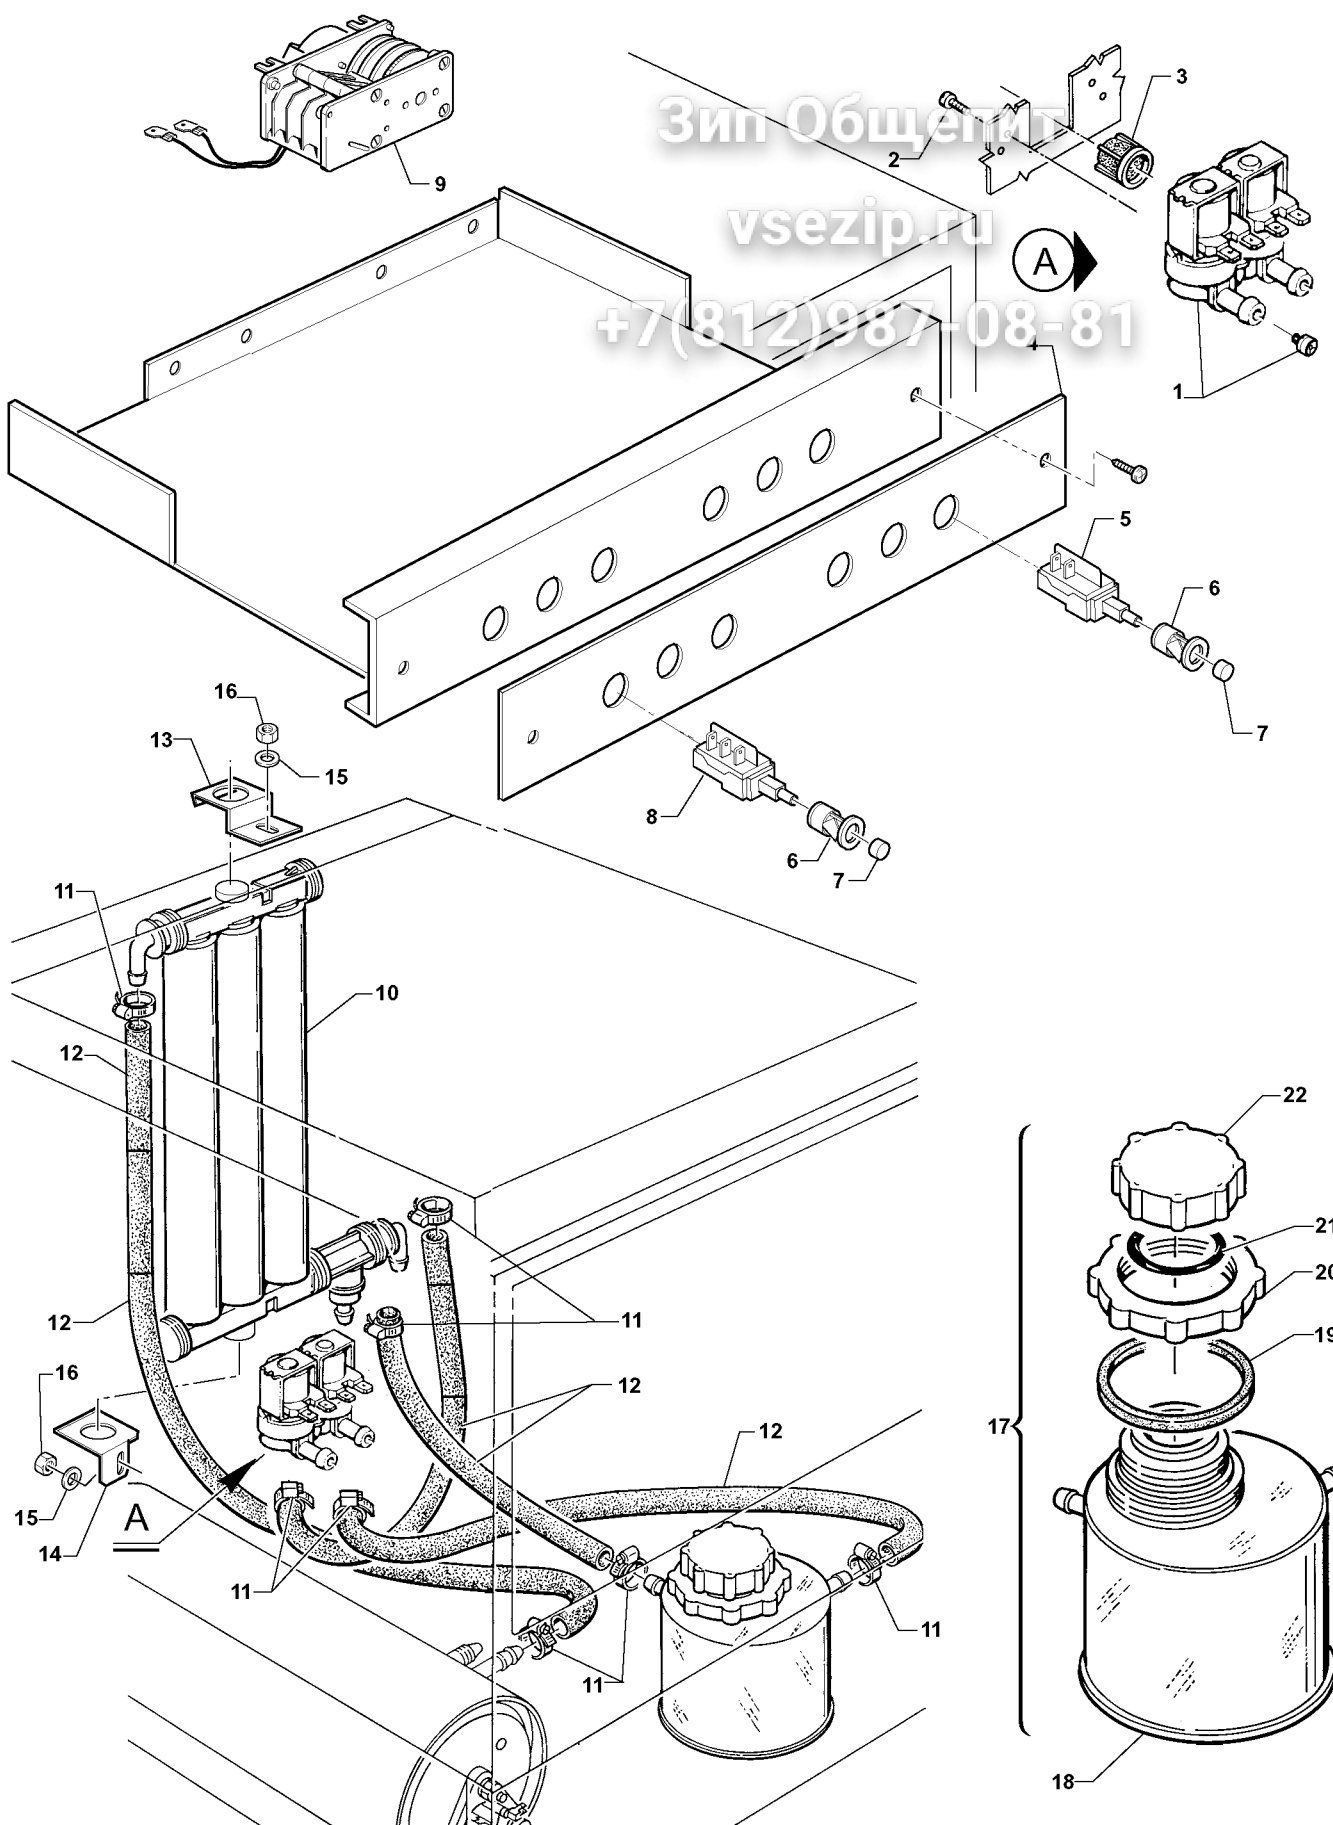

Ed.	03.99
Rev.	2001
Data	

Ed.	03/200
Rev.	
Data	

Seite	Pos	Kredtor Artikel Nr.	IT	GB
002	001	18929	GUIDA CEST.SX STS-APS 48 BRILL	GUIDE RACK SX STS-APS 48 RIN.AID
002	002	18928	GUIDA CEST.DX STS-APS 48 BRILL	GUIDE RACK DX STS-APS 48 RIN.AID
002	003	26751	VITE 1/2 TONDA TC 6 X 12	SCREW 1/2 FLAT ROUND HD 6 X 12
002	004	18069	FERMO BRACCETTO PORTELLO	STOPPER DOOR STAY
002	005	28699	VITE TC 4 X 10	CHEESE-HD SCREW TC 4 X 10
002	006	18934	BRACCETTO PORTELLO SX 43/53	DOOR STAY SX 43/53
002	007	18935	BRACCETTO PORTELLO DX 43/53	DOOR STAY DX 43/53
002	008	18342	BOCCOLA SNODO BRACCETTI	BUSH FOR DOOR HINGE
002	009	30007	GOMMINO BRACCETTO PORTELLO	RUBBER FOR DOOR STAY
002	010	18145	FERMA CESTELLO MM.25	RACK STOPPER MM.25
002	011	22172/R	PORTELLO TAMB. 48 L450xH355	DOOR ASSEMBLY CPL 48 L450xH355
002	012	33554	PANNELLO CONTROP. STS/APS/C 48	INNER DOOR PANEL STS/APS/C 48
002	013	18899	PORTELLO STS/APS/C 48	DOOR STS/APS/C 48
002	014	33277	VITE AUTOF. TSP 2,9 X 9,5	SELF-TAPPING SCREW TSP 2,9 X 9,5
002	015	32969	MAGNETE X CONTATTO M350 AP	MAGNET FOR CONTACT M350 AP
002	016	15995	BUSSOLA FISS. MANIGLIA STS	BUSH SPRING FIX. HANDLE STS
002	017	18827	MANIGLIA X PORT. STS/APS/C 48	HANDLE FOR DOOR STS/APS/C 48
002	018	25708	VITE TE M 5 X 10 INOX	SCREW HEX.HD M 5 X 10 SS
002	019	26691	VITE TS M 4 X 8	SCREW TS M 4 X 8
002	020	33336	SCROCCHETTO A ROTELLA	ROLLER DOOR LATCH
002	021	25293	TAPPINO IN GOMMA DIAM. 10	PLUG RUBBER DIAM. 10
002	022	25700	VITE TC 4 X 8 CON ZIGRINATURA	SCREW CHEESE-H. 4 X 8 KNURLED
002	023	33179	DADO IN GABBIETTA 4MA	ENCLOSED NUT 4MA
002	024	29594	DADO CIECO 4 MA	NUT BLIND 4 MA
002	025	30438	MOLLA X PERNO E PORTA	SPRING FOR PIN AND DOOR
002	026	15568	PERNO MOBILE X PORTELLO	MOBILE DOWEL FOR DOOR
002	027	25744	RONDELLA PIANA DIAM.5	SPACER, FLAT, DIAM.5
002	028	25990	VITE TC 5X9 SPEC.X SNODO BR.P.	FLAT HD SCREW 5X9 SPEC. FOR ARM TOGGLE
002	029	25209	PIEDINI BASE ESAGONALE	FEET, HEXAG. BASE
002	030	33749	FISSACAVO PA 277	CABLE CLAMP PA 277
002	031	25032	TAPPO DI CHIUSURA	CATCH PLUG
002	032	25245	GUARNIZIONE OR 3281	GASKET OR 3281
002	033	25008	GHIERA CHIUSURA TAPPO VASCA	LOCK. NUT FOR TANK PLUG
002	034	26966	TAPPO CHIUSURA FORO 10 DET.	HOLE CLOSING PLUG
002	035	25266	GUARNIZIONE PIATTA 18 X 10 X 2	FLAT GASKET 18 X 10 X 2
002	036	27155	DADO IN PLASTICA 10 M	PLASTIC NUT10 M
002	037	25831	PIASTRINA X VITI AUTOF.LATI 7P	PLATE FOR SELFTHREAD. SCREW SIDES 7P
002	038	33246	TARGHETTA DOSATORE NEUTRA BLU	NAMEPLATE, DISPENS.NEUTR.BLUE
002	038	33703	TARGHETTA FRONTALINO CR 48	NAMEPLATE, FRONT PANEL CR 48
002	038	33704	TARGHETTA FRONTALINO CR 48 D	NAMEPLATE, FRONT PANEL CR 48 D
002	038	33707	TARGHETTA FRONTALINO C 48	NAMEPLATE, FRONT PANEL C 48
002	038	33708	TARGHETTA FRONTALINO C 48 D	NAMEPLATE, FRONT PANEL C 48 D
002	039	H331211	PIEDINO REGOL.INOX X F NAVE (ST-STEEL ADJUST.FOOT, SHIP VERSION
002	040	25791	DADO AUTOBLOCCANTE 5 MA BASSO	SELF-LOCKING NUT 5 MA LOWER SIDE
002	041	H160838	ANELLO PER PERNO PORTA	RING X DOOR PIN
002	042	H190619	FERMO TIRANTE PORTA +LF/FC+	DOOR CATCH +LF/FC+
002	043	H331461	PIASTRINA PER TIRAN. G65/BC	TIE ROD PLATE FOR G65/BC
002	044	34142	TIRANTE PER PORTELLO 43-53	ROD FOR DOOR 43-53
002	045	34143	PERNO PER TIRANTE PORTELLO	PIN FOR ROD DOOR
002	046	34470	ANGOLARE GOMMA LABIRINTO VASCA	RUBBER PROTECT.CORNER, TANK LABYR.
002	047	34016	TAPPO ESTREMITA'MANIGLIA DX	PLUG END HANDLE, RIGHT
002	047	34015	TAPPO ESTREMITA'MANIGLIA SX	PLUG END HANDLE, LEFT
002	048	H322644	GUIDA PORTACESTELLI PER BHC Ç	GUIDE FOR BASKETS, BHC
002	049	25775	DADO 6 MA	NUT 6 MA
002	050	35304	RONDELLA DENTELLATA DIAM.6	TOOTHED WASHER DIA.6
002	051	25745	RONDELLA PIANA DIAM.6	SPACER, FLAT, DIAM.6
002	052	25715	VITE TE M 6 X 16 INOX	SCREW HEX.HD M 6 X 16 SS
003	001	33715	TARGA COMANDI C 48	NAMEPLATE, CONTROLS C 48
003	002	32970	VITE TS 3 X 20 CROCE	BEVEL, CROSS-SLOT HD. SCREW TS 3 X 20
003	003	30347	TIMER P26/2-3CR-120"-220V	TIMER P26/2-3CR-120"-220V
003	004	31324	FILTRO ANTIDISTURBO TIPO 5001	NOISE FILTER, TYPE 5001
003	005	33324	RELE'JA 1CIM-220 VAC-DARE34312	RELAY, JA 1CIM-220 VAC-DARE34312
003	005	34312	RELE'T.A2S FA 16A 230V	T.RELAY A2S FA 16A 230V
003	006	33188	SENSORE MAGNETICO	MAGNETIC SENSOR
003	007	31828	RONDELLA DENTEL.E. DIAM.3	DENTED ROUND SPACER, EX 3
003	008	25831	PIASTRINA X VITI AUTOF.LATI 7P	PLATE FOR SELFTHREAD. SCREW SIDES 7P
003	009	25697	VITE AUTOF.T/TCROCE 3,9X13 ZIG	SELF-TAPPING SCREW CHEESE D747H.ROSS 3,9X