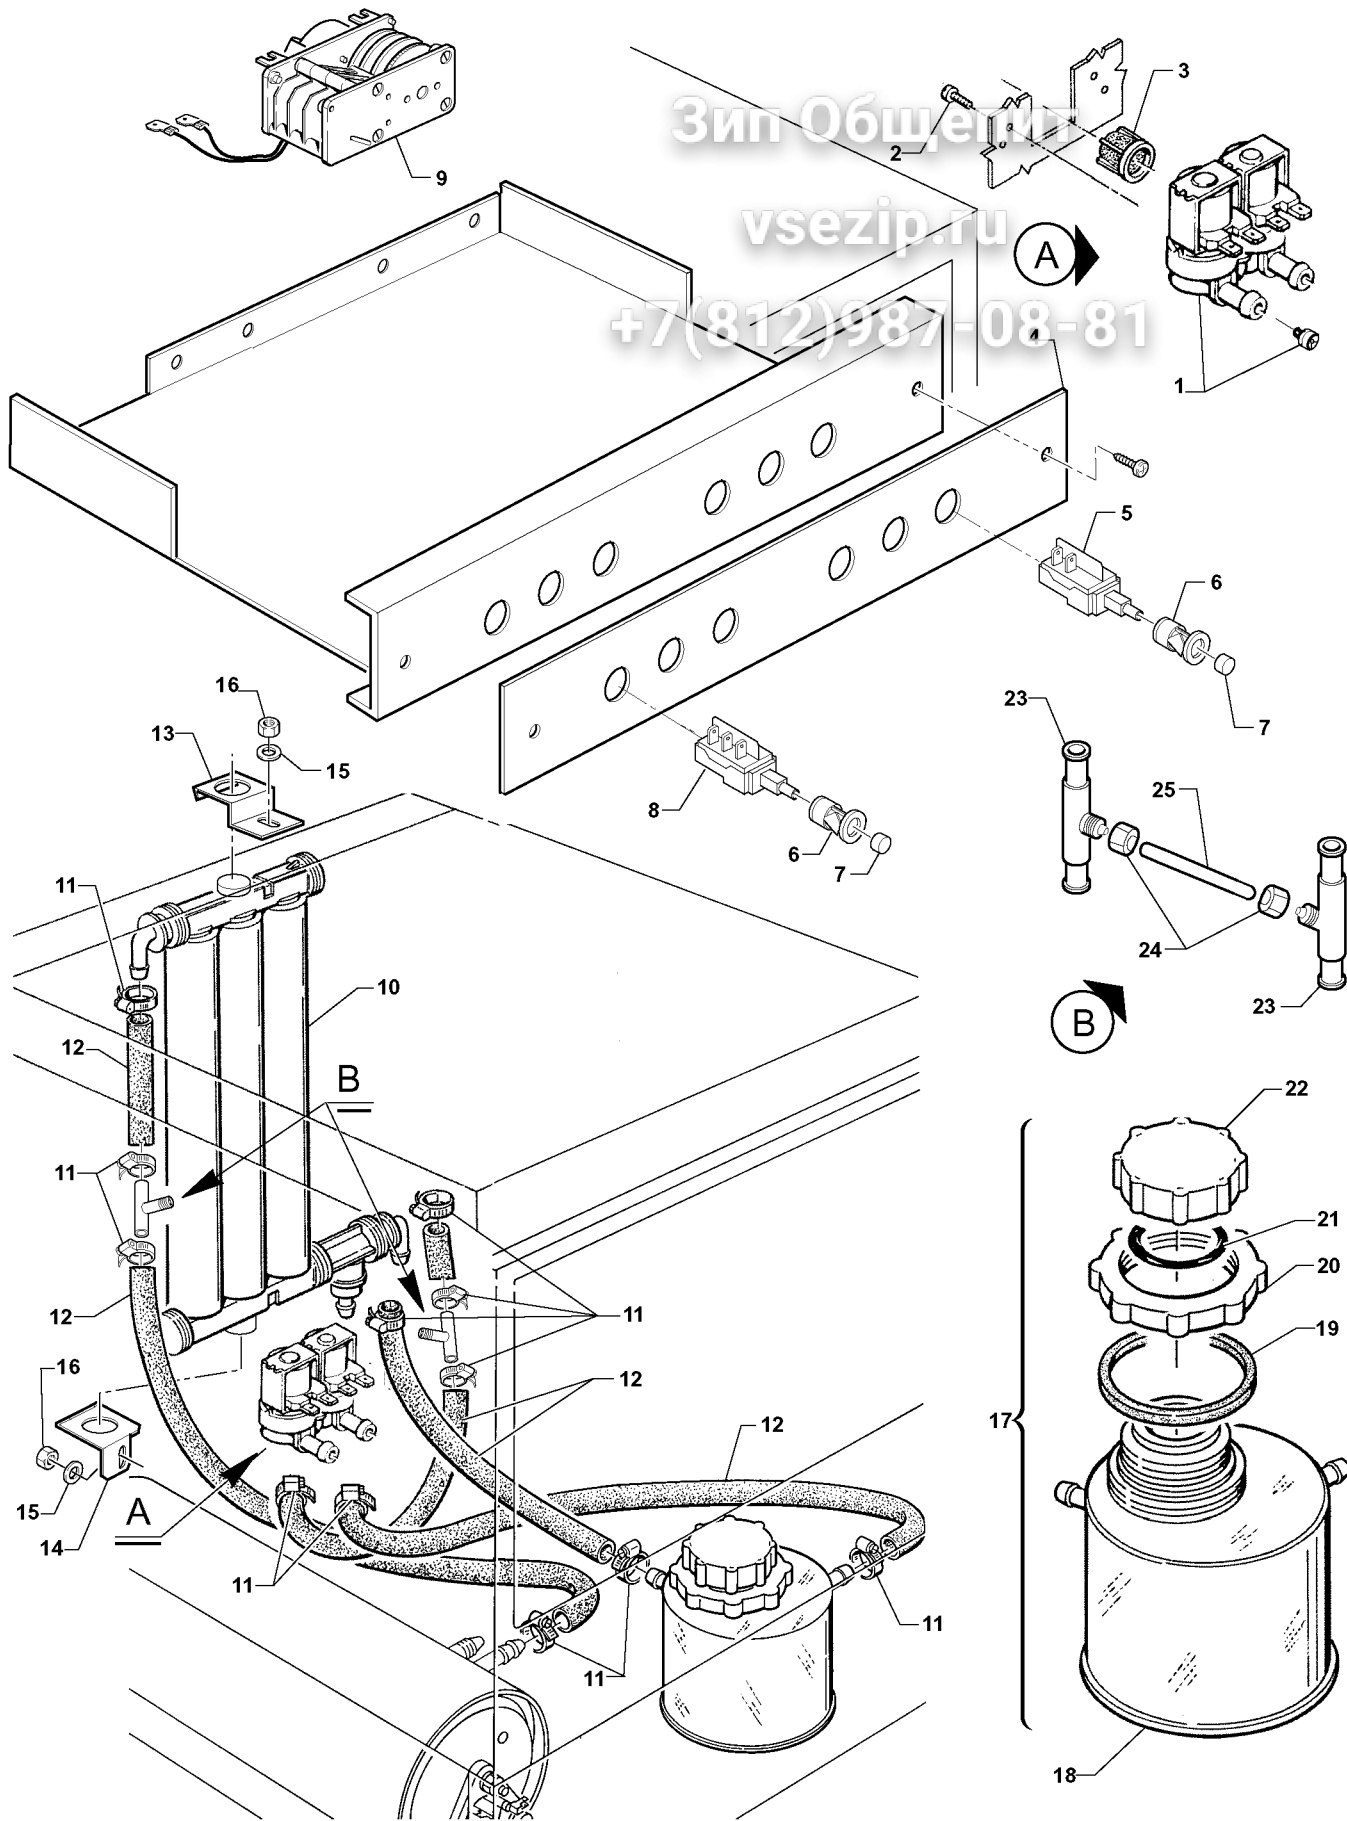

Ed.	03.99
Rev.	2001
Data	

Ed.	03.99
Rev.	2001
Data	

Ed.	03/200
Rev.	
Date	

Seite	Pos	Kredtor Artikel Nr.	IT	GB
002	001	18929	GUIDA CEST.SX STS-APS 48 BRILL	GUIDE RACK SX STS-APS 48 RIN.AID
002	002	18928	GUIDA CEST.DX STS-APS 48 BRILL	GUIDE RACK DX STS-APS 48 RIN.AID
002	003	26751	VITE 1/2 TONDA TC 6 X 12	SCREW 1/2 FLAT ROUND HD 6 X 12
002	004	18069	FERMO BRACCETTO PORTELLO	STOPPER DOOR STAY
002	005	28699	VITE TC 4 X 10	CHEESE-HD SCREW TC 4 X 10
002	006	18934	BRACCETTO PORTELLO SX 43/53	DOOR STAY SX 43/53
002	007	18935	BRACCETTO PORTELLO DX 43/53	DOOR STAY DX 43/53
002	008	18342	BOCCOLA SNODO BRACCETTI	BUSH FOR DOOR HINGE
002	009	30007	GOMMINO BRACCETTO PORTELLO	RUBBER FOR DOOR STAY
002	010	18145	FERMA CESTELLO MM.25	RACK STOPPER MM.25
002	011	22172/R	PORTELLO TAMB. 48 L450xH355	DOOR ASSEMBLY CPL 48 L450xH355
002	012	33554	PANNELLO CONTROP. STS/APS/C 48	INNER DOOR PANEL STS/APS/C 48
002	013	18899	PORTELLO STS/APS/C 48	DOOR STS/APS/C 48
002	014	33277	VITE AUTOF. TSP 2,9 X 9,5	SELF-TAPPING SCREW TSP 2,9 X 9,5
002	015	32969	MAGNETE X CONTATTO M350 AP	MAGNET FOR CONTACT M350 AP
002	016	15995	BUSSOLA FISS. MANIGLIA STS	BUSH SPRING FIX. HANDLE STS
002	017	18827	MANIGLIA X PORT. STS/APS/C 48	HANDLE FOR DOOR STS/APS/C 48
002	018	25708	VITE TE M 5 X 10 INOX	SCREW HEX.HD M 5 X 10 SS
002	019	26691	VITE TS M 4 X 8	SCREW TS M 4 X 8
002	020	33336	SCROCCHETTO A ROTELLA	ROLLER DOOR LATCH
002	021	25293	TAPPINO IN GOMMA DIAM. 10	PLUG RUBBER DIAM. 10
002	022	25700	VITE TC 4 X 8 CON ZIGRINATURA	SCREW CHEESE-H. 4 X 8 KNURLED
002	023	33179	DADO IN GABBIETTA 4MA	ENCLOSED NUT 4MA
002	024	29594	DADO CIECO 4 MA	NUT BLIND 4 MA
002	025	30438	MOLLA X PERNO E PORTA	SPRING FOR PIN AND DOOR
002	026	15568	PERNO MOBILE X PORTELLO	MOBILE DOWEL FOR DOOR
002	027	25744	RONDELLA PIANA DIAM.5	SPACER, FLAT, DIAM.5
002	028	25990	VITE TC 5X9 SPEC.X SNODO BR.P.	FLAT HD SCREW 5X9 SPEC. FOR ARM TOGGLE
002	029	25209	PIEDINI BASE ESAGONALE	FEET, HEXAG. BASE
002	030	33749	FISSACAVO PA 277	CABLE CLAMP PA 277
002	031	25032	TAPPO DI CHIUSURA	CATCH PLUG
002	032	25245	GUARNIZIONE OR 3281	GASKET OR 3281
002	033	25008	GHIERA CHIUSURA TAPPO VASCA	LOCK. NUT FOR TANK PLUG
002	034	26966	TAPPO CHIUSURA FORO 10 DET.	HOLE CLOSING PLUG
002	035	25266	GUARNIZIONE PIATTA 18 X 10 X 2	FLAT GASKET 18 X 10 X 2
002	036	27155	DADO IN PLASTICA 10 M	PLASTIC NUT10 M
002	037	25831	PIASTRINA X VITI AUTOF.LATI 7P	PLATE FOR SELFTHREAD. SCREW SIDES 7P
002	038	33246	TARGHETTA DOSATORE NEUTRA BLU	NAMEPLATE, DISPENS.NEUTR.BLUE
002	038	33703	TARGHETTA FRONTALINO CR 48	NAMEPLATE, FRONT PANEL CR 48
002	038	33704	TARGHETTA FRONTALINO CR 48 D	NAMEPLATE, FRONT PANEL CR 48 D
002	038	33707	TARGHETTA FRONTALINO C 48	NAMEPLATE, FRONT PANEL C 48
002	038	33708	TARGHETTA FRONTALINO C 48 D	NAMEPLATE, FRONT PANEL C 48 D
002	039	H331211	PIEDINO REGOL.INOX X F NAVE (ST-STEEL ADJUST.FOOT, SHIP VERSION
002	040	25791	DADO AUTOBLOCCANTE 5 MA BASSO	SELF-LOCKING NUT 5 MA LOWER SIDE
002	041	H160838	ANELLO PER PERNO PORTA	RING X DOOR PIN
002	042	H190619	FERMO TIRANTE PORTA +LF/FC+	DOOR CATCH +LF/FC+
002	043	H331461	PIASTRINA PER TIRAN. G65/BC	TIE ROD PLATE FOR G65/BC
002	044	34142	TIRANTE PER PORTELLO 43-53	ROD FOR DOOR 43-53
002	045	34143	PERNO PER TIRANTE PORTELLO	PIN FOR ROD DOOR
002	046	34470	ANGOLARE GOMMA LABIRINTO VASCA	RUBBER PROTECT.CORNER, TANK LABYR.
002	047	34016	TAPPO ESTREMITA'MANIGLIA DX	PLUG END HANDLE, RIGHT
002	047	34015	TAPPO ESTREMITA'MANIGLIA SX	PLUG END HANDLE, LEFT
002	048	H322644	GUIDA PORTACESTELLI PER BHC Ç	GUIDE FOR BASKETS, BHC
002	049	25775	DADO 6 MA	NUT 6 MA
002	050	35304	RONDELLA DENTELLATA DIAM.6	TOOTHED WASHER DIA.6
002	051	25745	RONDELLA PIANA DIAM.6	SPACER, FLAT, DIAM.6
002	052	25715	VITE TE M 6 X 16 INOX	SCREW HEX.HD M 6 X 16 SS
003	001	33715	TARGA COMANDI C 48	NAMEPLATE, CONTROLS C 48
003	002	32970	VITE TS 3 X 20 CROCE	BEVEL, CROSS-SLOT HD. SCREW TS 3 X 20
003	003	30347	TIMER P26/2-3CR-120"-220V	TIMER P26/2-3CR-120"-220V
003	004	31324	FILTRO ANTIDISTURBO TIPO 5001	NOISE FILTER, TYPE 5001
003	005	33324	RELE'JA 1CIM-220 VAC-DARE34312	RELAY, JA 1CIM-220 VAC-DARE34312
003	005	34312	RELE'T.A2S FA 16A 230V	T.RELAY A2S FA 16A 230V
003	006	33188	SENSORE MAGNETICO	MAGNETIC SENSOR
003	007	31828	RONDELLA DENTEL.E. DIAM.3	DENTED ROUND SPACER, EX 3
003	008	25831	PIASTRINA X VITI AUTOF.LATI 7P	PLATE FOR SELFTHREAD. SCREW SIDES 7P
003	009	25697	VITE AUTOF.T/TCROCE 3,9X13 ZIG	SELF-TAPPING SCREW CHEESE D747H.ROSS 3,9X