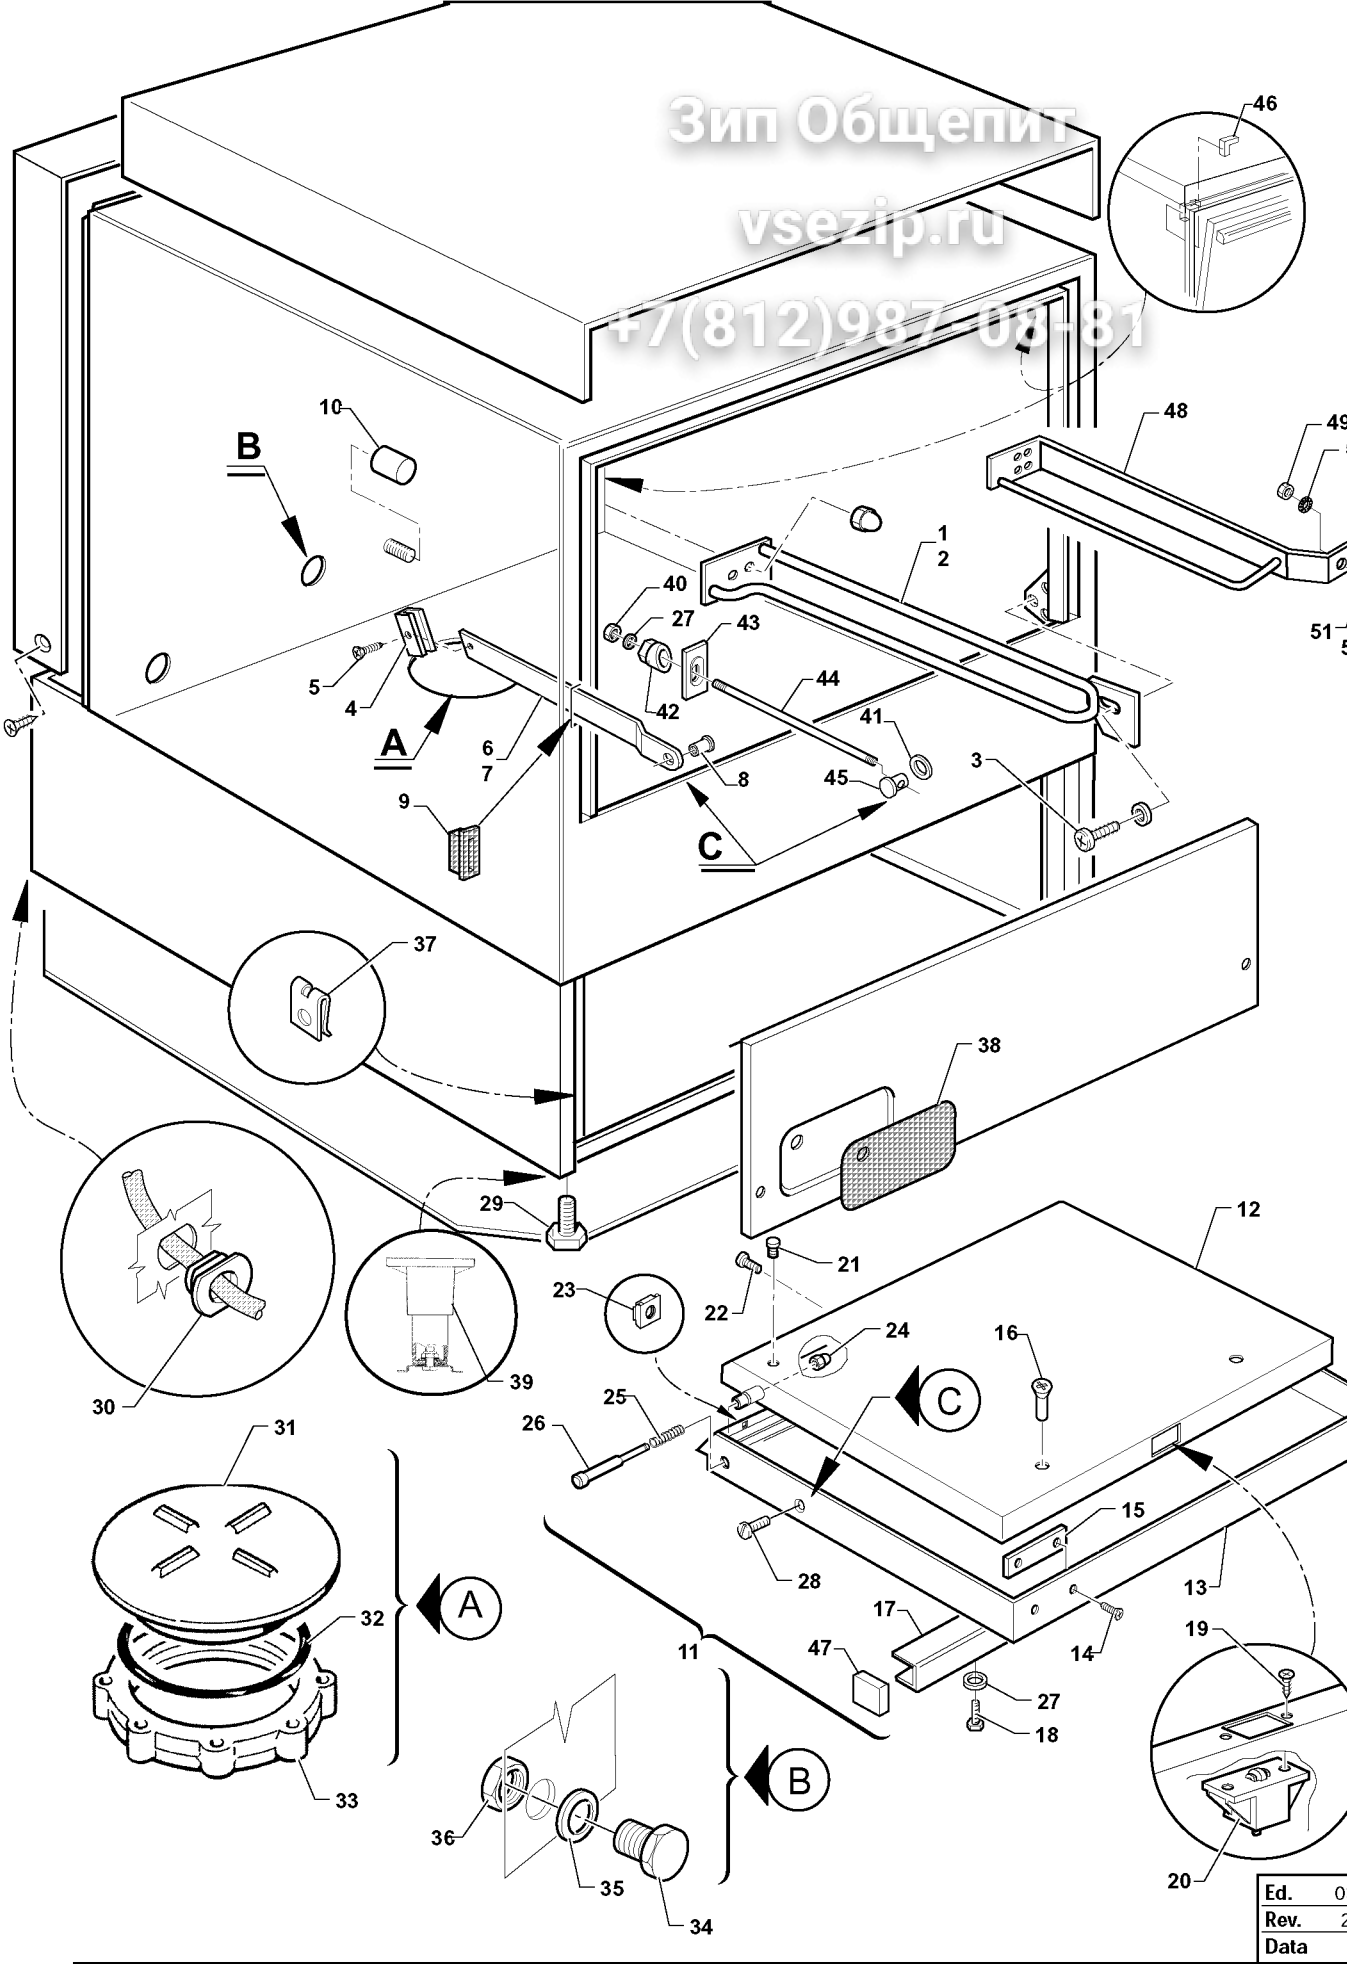

Зип Общепит

vsezip.ru

+7(812)987-08-81

Ed.	0
Rev.	2
Data