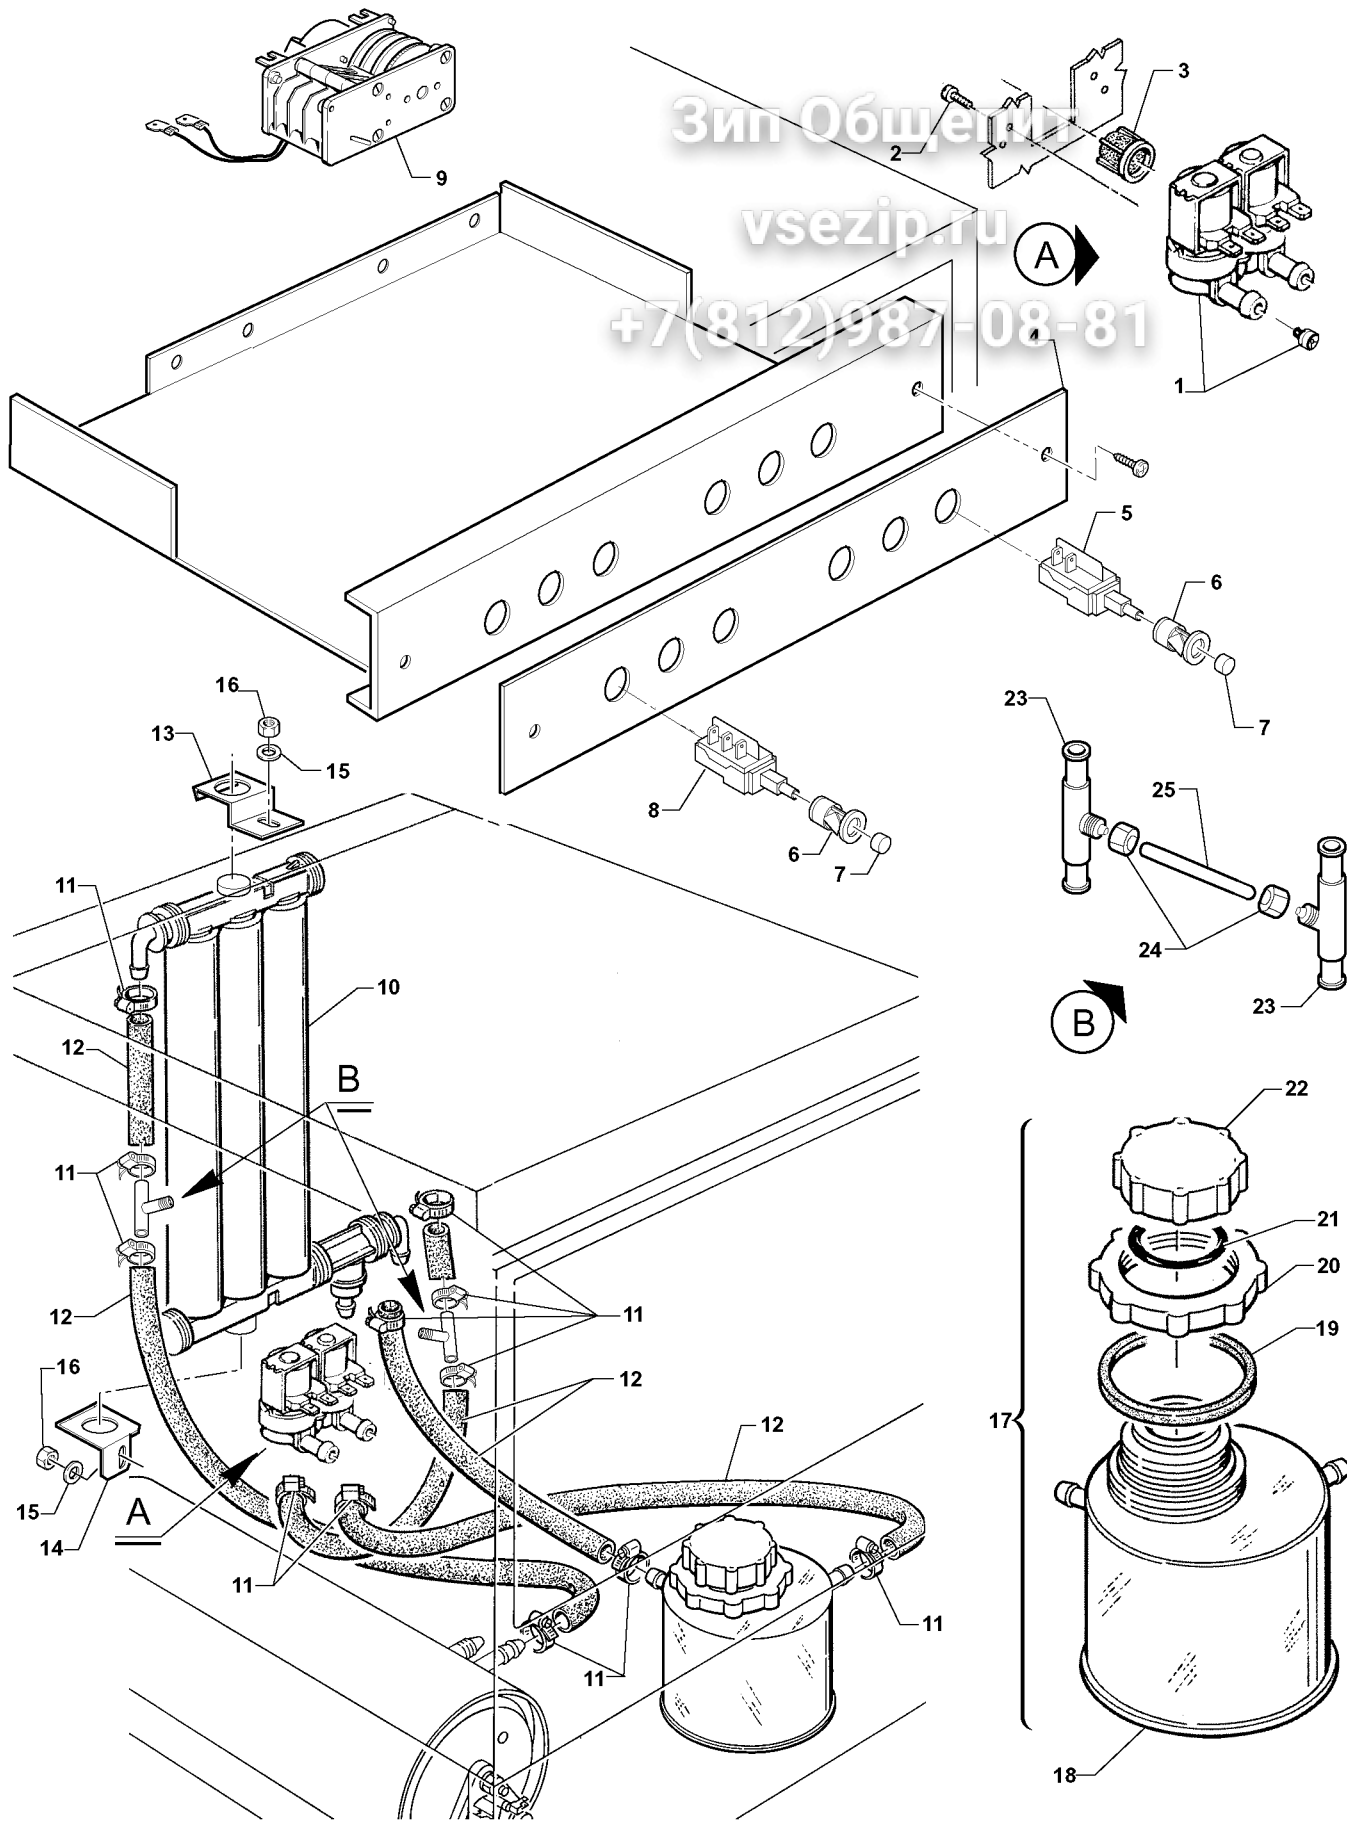

Ed.	03.99
Rev.	2001
Data	

Ed.	03/200
Rev.	
Data	

Seite	Pos	Kredtor Artikel Nr.	IT	GB
002	001	18929	GUIDA CEST.SX STS-APS 48 BRILL	GUIDE RACK SX STS-APS 48 RIN.AID
002	002	18928	GUIDA CEST.DX STS-APS 48 BRILL	GUIDE RACK DX STS-APS 48 RIN.AID
002	003	26751	VITE 1/2 TONDA TC 6 X 12	SCREW 1/2 FLAT ROUND HD 6 X 12
002	004	18069	FERMO BRACCETTO PORTELLO	STOPPER DOOR STAY
002	005	28699	VITE TC 4 X 10	CHEESE-HD SCREW TC 4 X 10
002	006	18934	BRACCETTO PORTELLO SX 43/53	DOOR STAY SX 43/53
002	007	18935	BRACCETTO PORTELLO DX 43/53	DOOR STAY DX 43/53
002	008	18342	BOCCOLA SNODO BRACCETTI	BUSH FOR DOOR HINGE
002	009	30007	GOMMINO BRACCETTO PORTELLO	RUBBER FOR DOOR STAY
002	010	18145	FERMA CESTELLO MM.25	RACK STOPPER MM.25
002	011	22172/R	PORTELLO TAMB. 48 L450xH355	DOOR ASSEMBLY CPL 48 L450xH355
002	012	33554	PANNELLO CONTROP. STS/APS/C 48	INNER DOOR PANEL STS/APS/C 48
002	013	18899	PORTELLO STS/APS/C 48	DOOR STS/APS/C 48
002	014	33277	VITE AUTOF. TSP 2,9 X 9,5	SELF-TAPPING SCREW TSP 2,9 X 9,5
002	015	32969	MAGNETE X CONTATTO M350 AP	MAGNET FOR CONTACT M350 AP
002	016	15995	BUSSOLA FISS. MANIGLIA STS	BUSH SPRING FIX. HANDLE STS
002	017	18827	MANIGLIA X PORT. STS/APS/C 48	HANDLE FOR DOOR STS/APS/C 48
002	018	25708	VITE TE M 5 X 10 INOX	SCREW HEX.HD M 5 X 10 SS
002	019	26691	VITE TS M 4 X 8	SCREW TS M 4 X 8
002	020	33336	SCROCCHETTO A ROTELLA	ROLLER DOOR LATCH
002	021	25293	TAPPINO IN GOMMA DIAM. 10	PLUG RUBBER DIAM. 10
002	022	25700	VITE TC 4 X 8 CON ZIGRINATURA	SCREW CHEESE-H. 4 X 8 KNURLED
002	023	33179	DADO IN GABBIETTA 4MA	ENCLOSED NUT 4MA
002	024	29594	DADO CIECO 4 MA	NUT BLIND 4 MA
002	025	30438	MOLLA X PERNO E PORTA	SPRING FOR PIN AND DOOR
002	026	15568	PERNO MOBILE X PORTELLO	MOBILE DOWEL FOR DOOR
002	027	25744	RONDELLA PIANA DIAM.5	SPACER, FLAT, DIAM.5
002	028	25990	VITE TC 5X9 SPEC.X SNODO BR.P.	FLAT HD SCREW 5X9 SPEC. FOR ARM TOGGLE
002	029	25209	PIEDINI BASE ESAGONALE	FEET, HEXAG. BASE
002	030	33749	FISSACAVO PA 277	CABLE CLAMP PA 277
002	031	25032	TAPPO DI CHIUSURA	CATCH PLUG
002	032	25245	GUARNIZIONE OR 3281	GASKET OR 3281
002	033	25008	GHIERA CHIUSURA TAPPO VASCA	LOCK. NUT FOR TANK PLUG
002	034	26966	TAPPO CHIUSURA FORO 10 DET.	HOLE CLOSING PLUG
002	035	25266	GUARNIZIONE PIATTA 18 X 10 X 2	FLAT GASKET 18 X 10 X 2
002	036	27155	DADO IN PLASTICA 10 M	PLASTIC NUT10 M
002	037	25831	PIASTRINA X VITI AUTOF.LATI 7P	PLATE FOR SELFTHREAD. SCREW SIDES 7P
002	038	33246	TARGHETTA DOSATORE NEUTRA BLU	NAMEPLATE, DISPENS.NEUTR.BLUE
002	038	33703	TARGHETTA FRONTALINO CR 48	NAMEPLATE, FRONT PANEL CR 48
002	038	33704	TARGHETTA FRONTALINO CR 48 D	NAMEPLATE, FRONT PANEL CR 48 D
002	038	33707	TARGHETTA FRONTALINO C 48	NAMEPLATE, FRONT PANEL C 48
002	038	33708	TARGHETTA FRONTALINO C 48 D	NAMEPLATE, FRONT PANEL C 48 D
002	039	H331211	PIEDINO REGOL.INOX X F NAVE (ST-STEEL ADJUST.FOOT, SHIP VERSION
002	040	25791	DADO AUTOBLOCCANTE 5 MA BASSO	SELF-LOCKING NUT 5 MA LOWER SIDE
002	041	H160838	ANELLO PER PERNO PORTA	RING X DOOR PIN
002	042	H190619	FERMO TIRANTE PORTA +LF/FC+	DOOR CATCH +LF/FC+
002	043	H331461	PIASTRINA PER TIRAN. G65/BC	TIE ROD PLATE FOR G65/BC
002	044	34142	TIRANTE PER PORTELLO 43-53	ROD FOR DOOR 43-53
002	045	34143	PERNO PER TIRANTE PORTELLO	PIN FOR ROD DOOR
002	046	34470	ANGOLARE GOMMA LABIRINTO VASCA	RUBBER PROTECT.CORNER, TANK LABYR.
002	047	34016	TAPPO ESTREMITA'MANIGLIA DX	PLUG END HANDLE, RIGHT
002	047	34015	TAPPO ESTREMITA'MANIGLIA SX	PLUG END HANDLE, LEFT
002	048	H322644	GUIDA PORTACESTELLI PER BHC Ç	GUIDE FOR BASKETS, BHC
002	049	25775	DADO 6 MA	NUT 6 MA
002	050	35304	RONDELLA DENTELLATA DIAM.6	TOOTHED WASHER DIA.6
002	051	25745	RONDELLA PIANA DIAM.6	SPACER, FLAT, DIAM.6
002	052	25715	VITE TE M 6 X 16 INOX	SCREW HEX.HD M 6 X 16 SS
003	001	33715	TARGA COMANDI C 48	NAMEPLATE, CONTROLS C 48
003	002	32970	VITE TS 3 X 20 CROCE	BEVEL, CROSS-SLOT HD. SCREW TS 3 X 20
003	003	30347	TIMER P26/2-3CR-120"-220V	TIMER P26/2-3CR-120"-220V
003	004	31324	FILTRO ANTIDISTURBO TIPO 5001	NOISE FILTER, TYPE 5001
003	005	33324	RELE'JA 1CIM-220 VAC-DARE34312	RELAY, JA 1CIM-220 VAC-DARE34312
003	005	34312	RELE'T.A2S FA 16A 230V	T.RELAY A2S FA 16A 230V
003	006	33188	SENSORE MAGNETICO	MAGNETIC SENSOR
003	007	31828	RONDELLA DENTEL.E. DIAM.3	DENTED ROUND SPACER, EX 3
003	008	25831	PIASTRINA X VITI AUTOF.LATI 7P	PLATE FOR SELFTHREAD. SCREW SIDES 7P
003	009	25697	VITE AUTOF.T/TCROCE 3,9X13 ZIG	SELF-TAPPING SCREW CHEESE D747H.ROSS 3,9X