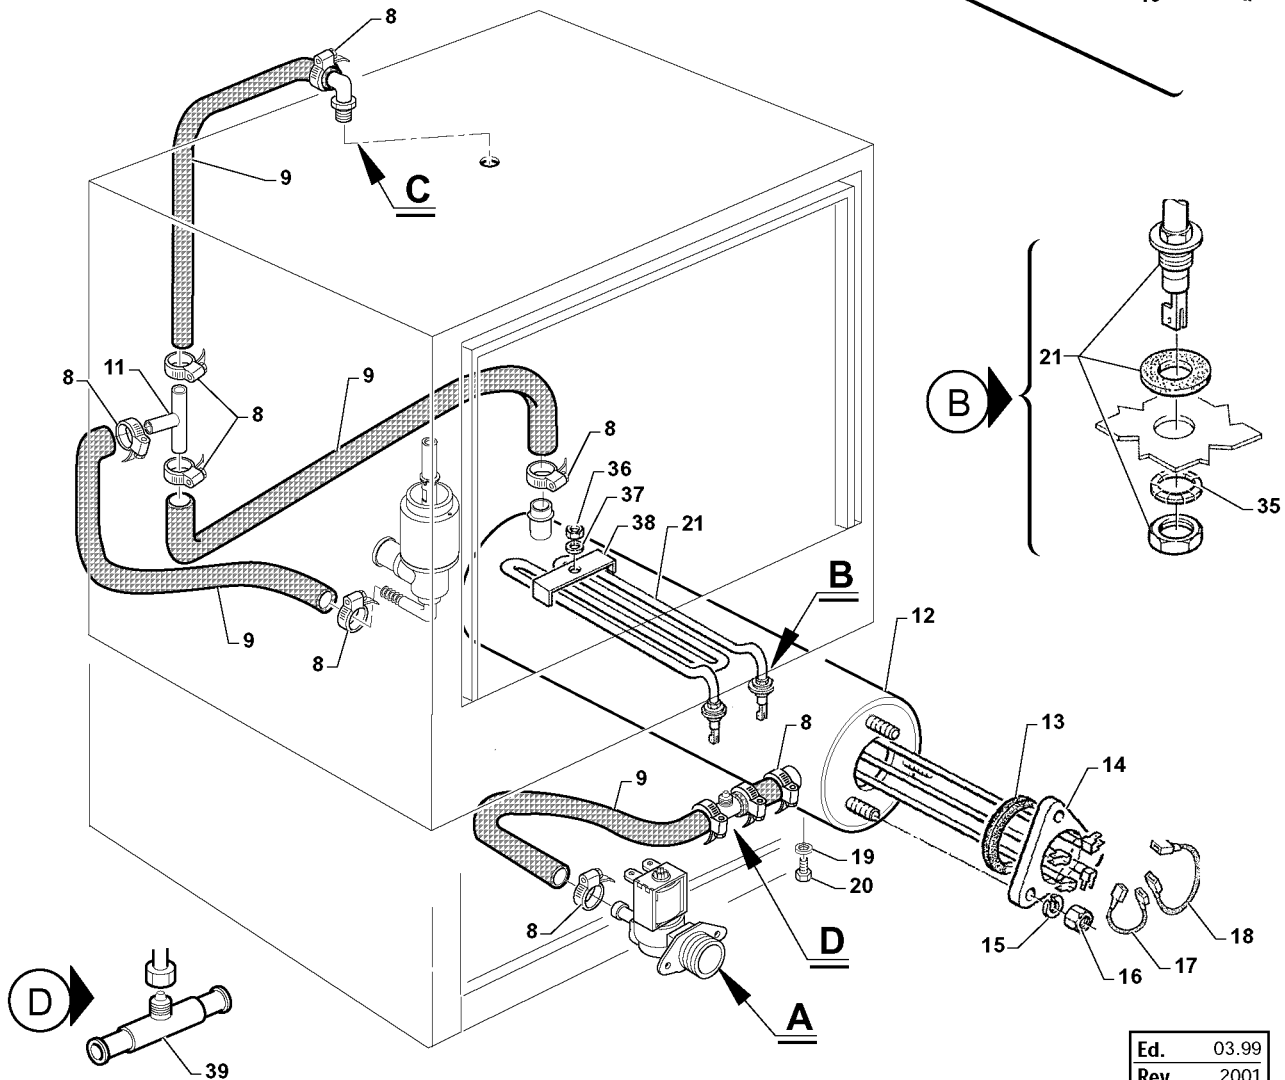

Ed.	03.99
Rev.	2001
Data