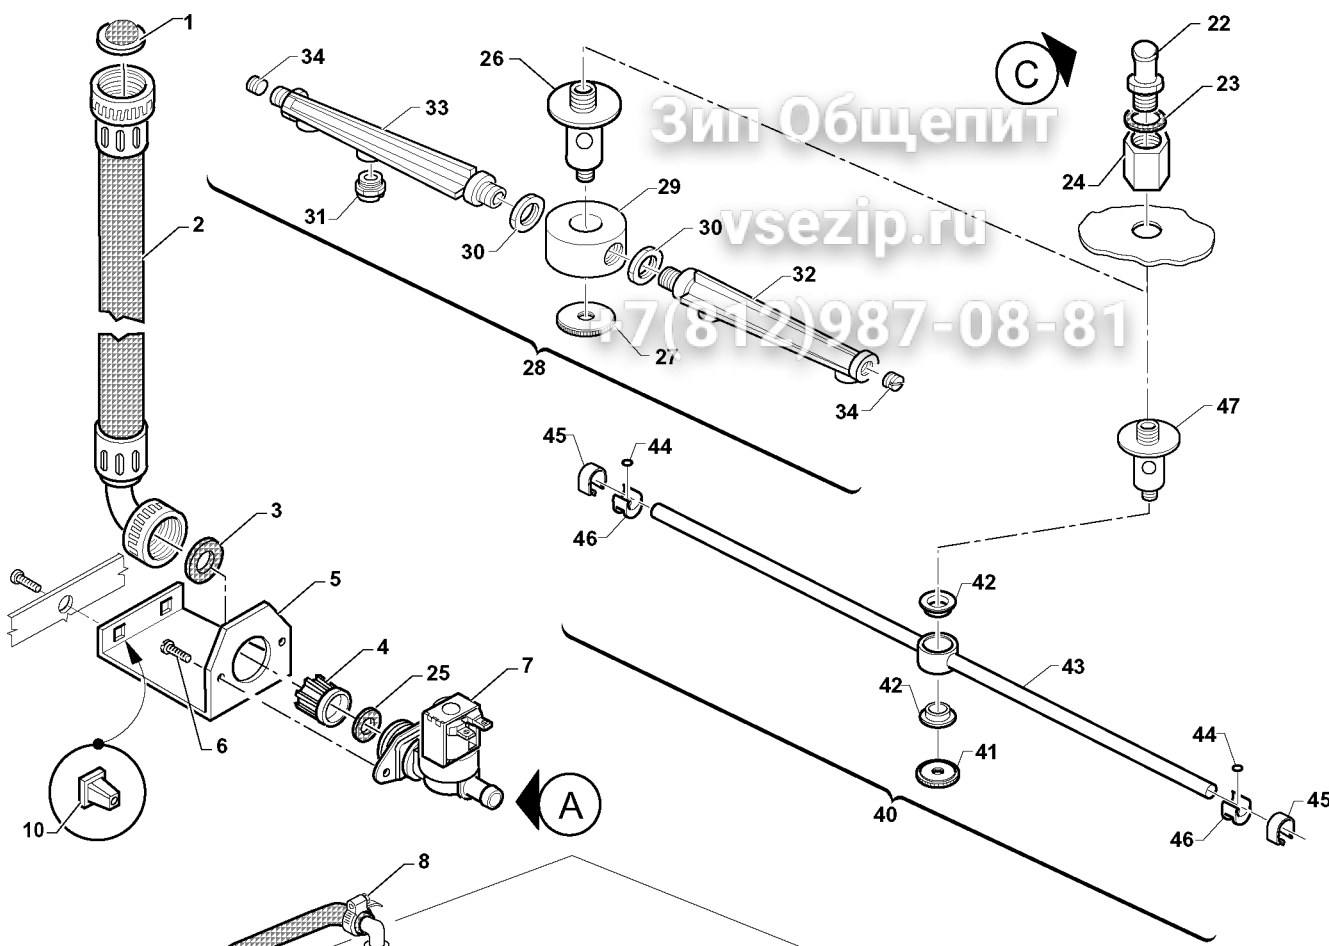

Ed.	03.99
Rev.	2001
Data