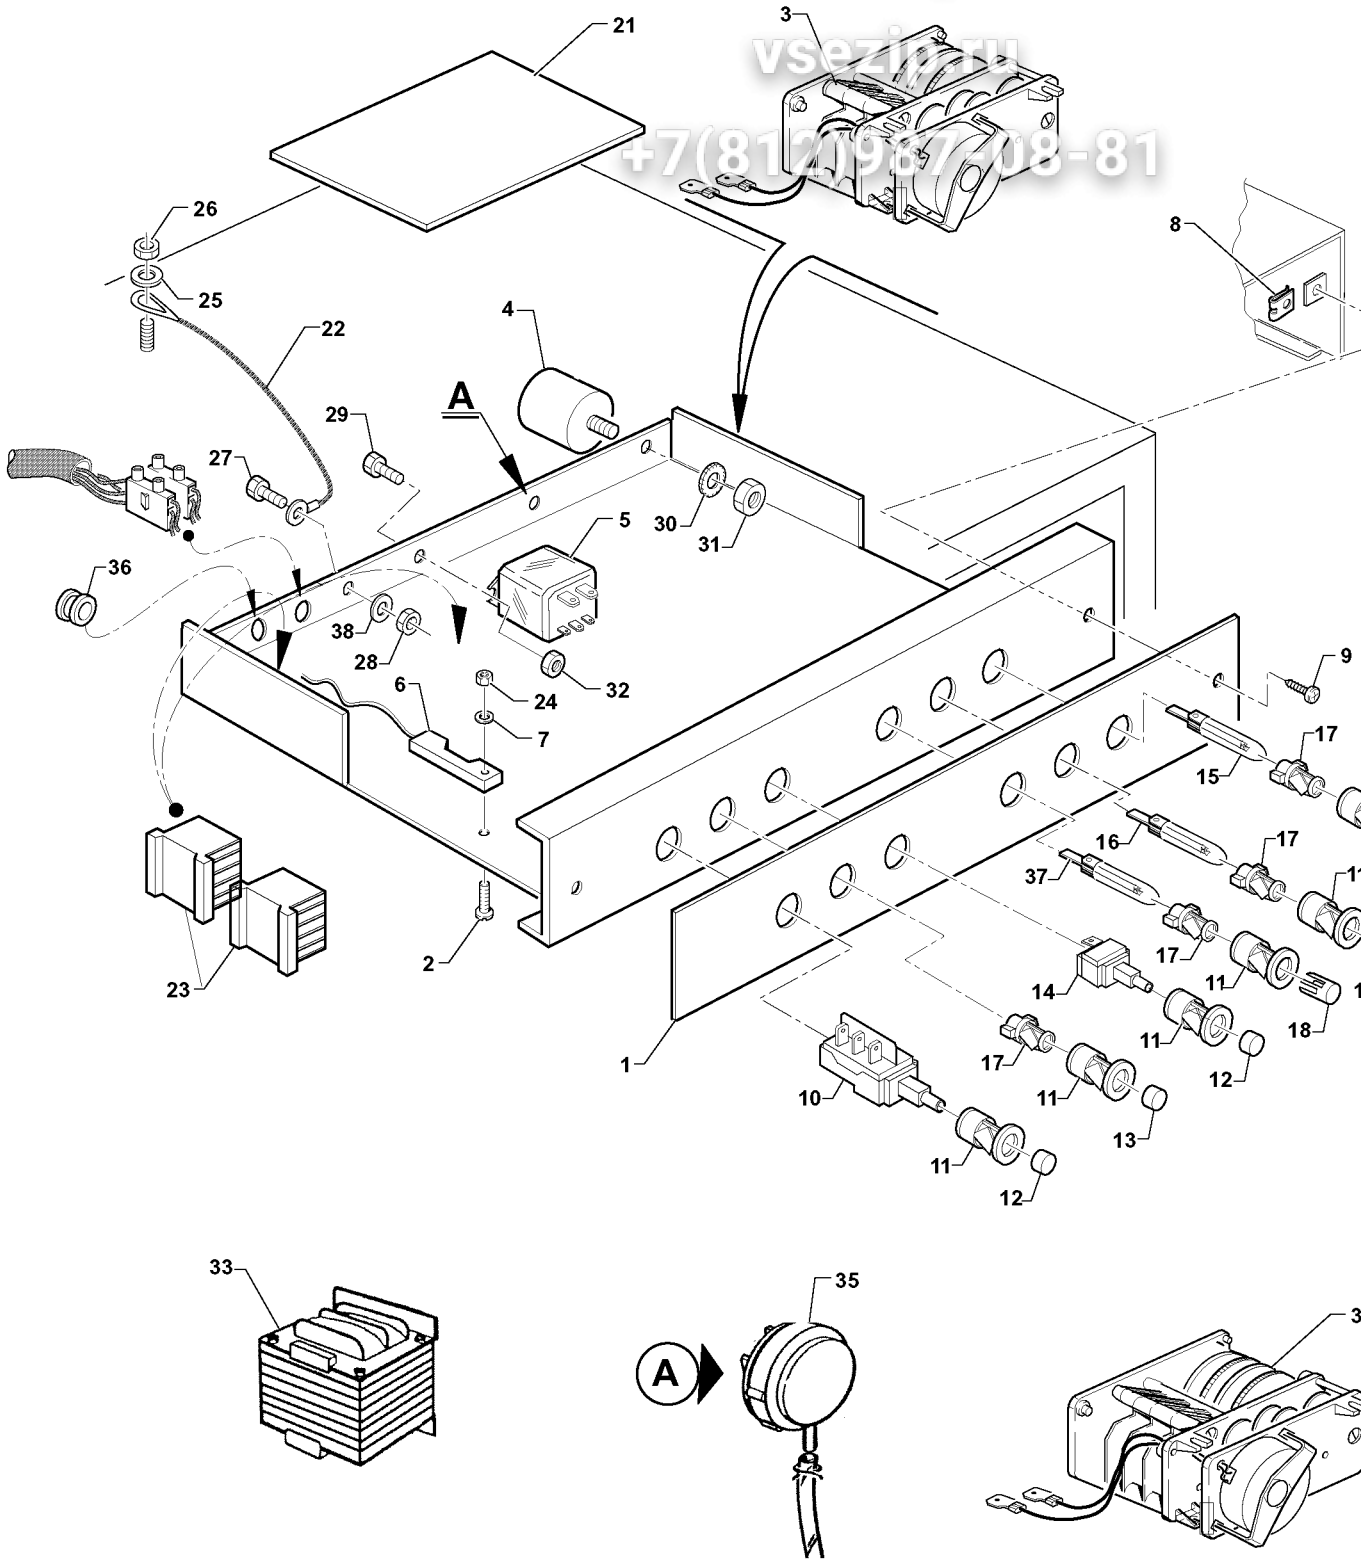

Зип Общепит

vsezip.ru

+7(812)987-08-81

Ed.
Rev.
Data