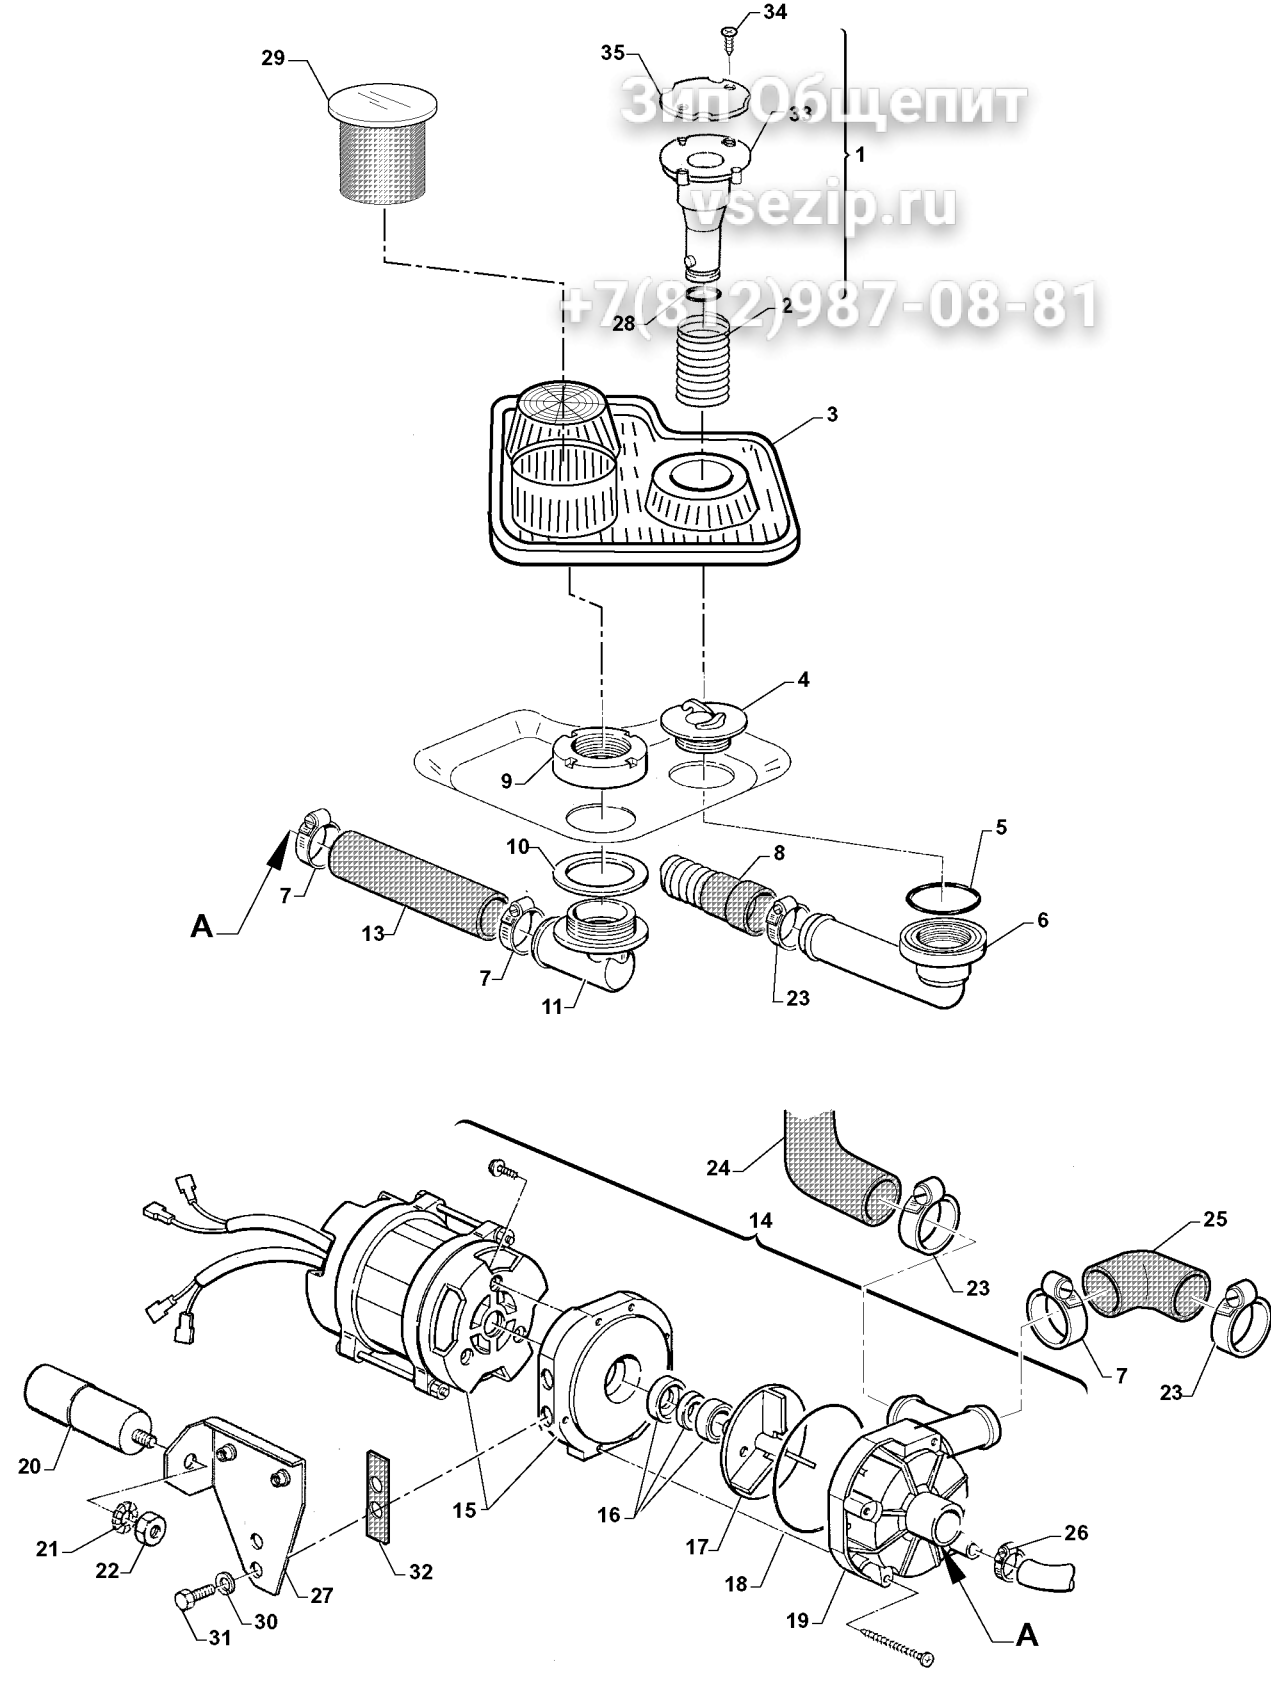

+7(812)987-08-81

Ed.	03.99
Rev.	2001
Data	

Ed.	03.99
Rev.	2001
Data	

Зип Общедомовый

vsezip.ru

+7(812)987-08-81

Ed.	03.99
Rev.	2001
Data	

Seite	Pos	Kredtor Artikel Nr.	IT	GB
002	001	18929	GUIDA CEST.SX STS-APS 48 BRILL	GUIDE RACK SX STS-APS 48 RIN.AID
002	002	18928	GUIDA CEST.DX STS-APS 48 BRILL	GUIDE RACK DX STS-APS 48 RIN.AID
002	003	26751	VITE 1/2 TONDA TC 6 X 12	SCREW 1/2 FLAT ROUND HD 6 X 12
002	004	18069	FERMO BRACCETTO PORTELLO	STOPPER DOOR STAY
002	005	28699	VITE TC 4 X 10	CHEESE-HD SCREW TC 4 X 10
002	006	18936	BRACCETTO PORTELLO SX STS 60	DOOR STAY SX STS 60
002	007	18935	BRACCETTO PORTELLO DX 43/53	DOOR STAY DX 43/53
002	008	18342	BOCCOLA SNODO BRACCETTI	BUSH FOR DOOR HINGE
002	009	30007	GOMMINO BRACCETTO PORTELLO	RUBBER FOR DOOR STAY
002	010	18145	FERMA CESTELLO MM.25	RACK STOPPER MM.25
002	014	33277	VITE AUTOF. TSP 2,9 X 9,5	SELF-TAPPING SCREW TSP 2,9 X 9,5
002	015	32969	MAGNETE X CONTATTO M350 AP	MAGNET FOR CONTACT M350 AP
002	016	15995	BUSSOLA FISS. MANIGLIA STS	BUSH SPRING FIX. HANDLE STS
002	017	18827	MANIGLIA X PORT. STS/APS/C 48	HANDLE FOR DOOR STS/APS/C 48
002	018	25708	VITE TE M 5 X 10 INOX	SCREW HEX.HD M 5 X 10 SS
002	019	26691	VITE TS M 4 X 8	SCREW TS M 4 X 8
002	020	33336	SCROCCHETTO A ROTELLA	ROLLER DOOR LATCH
002	021	25293	TAPPINO IN GOMMA DIAM. 10	PLUG RUBBER DIAM. 10
002	022	25700	VITE TC 4 X 8 CON ZIGRINATURA	SCREW CHEESE-H. 4 X 8 KNURLED
002	023	33179	DADO IN GABBIETTA 4MA	ENCLOSED NUT 4MA
002	024	29594	DADO CIECO 4 MA	NUT BLIND 4 MA
002	025	30438	MOLLA X PERNO E PORTA	SPRING FOR PIN AND DOOR
002	026	15568	PERNO MOBILE X PORTELLO	MOBILE DOWEL FOR DOOR
002	027	25744	RONDELLA PIANA DIAM.5	SPACER, FLAT, DIAM.5
002	028	25990	VITE TC 5X9 SPEC.X SNODO BR.P.	FLAT HD SCREW 5X9 SPEC. FOR ARM TOGGLE
002	029	25209	PIEDINI BASE ESAGONALE	FEET, HEXAG. BASE
002	030	33749	FISSACAVO PA 277	CABLE CLAMP PA 277
002	031	25032	TAPPO DI CHIUSURA	CATCH PLUG
002	032	25245	GUARNIZIONE OR 3281	GASKET OR 3281
002	033	25008	GHIERA CHIUSURA TAPPO VASCA	LOCK. NUT FOR TANK PLUG
002	034	26966	TAPPO CHIUSURA FORO 10 DET.	HOLE CLOSING PLUG
002	035	25266	GUARNIZIONE PIATTA 18 X 10 X 2	FLAT GASKET 18 X 10 X 2
002	036	27155	DADO IN PLASTICA 10 M	PLASTIC NUT10 M
002	037	25831	PIASTRINA X VITI AUTOF.LATI 7P	PLATE FOR SELFTHREAD. SCREW SIDES 7P
002	038	33703	TARGHETTA FRONTALINO CR 48	NAMEPLATE, FRONT PANEL CR 48
002	038	33707	TARGHETTA FRONTALINO C 48	NAMEPLATE, FRONT PANEL C 48
002	039	H331211	PIEDINO REGOL.INOX X F NAVE (ST-STEEL ADJUST.FOOT, SHIP VERSION
002	040	25791	DADO AUTOBLOCCANTE 5 MA BASSO	SELF-LOCKING NUT 5 MA LOWER SIDE
002	041	H160838	ANELLO PER PERNO PORTA	RING X DOOR PIN
002	042	H190619	FERMO TIRANTE PORTA +LF/FC+	DOOR CATCH +LF/FC+
002	043	H331461	PIASTRINA PER TIRAN. G65/BC	TIE ROD PLATE FOR G65/BC
002	044	34142	TIRANTE PER PORTELLO 43-53	ROD FOR DOOR 43-53
002	045	34143	PERNO PER TIRANTE PORTELLO	PIN FOR ROD DOOR
002	046	34470	ANGOLARE GOMMA LABIRINTO VASCA	RUBBER PROTECT.CORNER, TANK LABYR.
002	047	34016	TAPPO ESTREMITA'MANIGLIA DX	PLUG END HANDLE, RIGHT
002	047	34015	TAPPO ESTREMITA'MANIGLIA SX	PLUG END HANDLE, LEFT
002	048	35226	GUIDA CESTELLO C/STS 43 - 2'S	GUIDE RACK C/STS 43 - 2'S
002	049	25775	DADO 6 MA	NUT 6 MA
002	050	35304	RONDELLA DENTELLATA DIAM.6	TOOTHED WASHER DIA.6
002	051	25745	RONDELLA PIANA DIAM.6	SPACER, FLAT, DIAM.6
003	001	33717	TARGA COMANDI C 53	NAMEPLATE, CONTROLS C 53
003	001	33713	TARGA COMANDI C 43	NAMEPLATE, CONTROLS C 43
003	002	32970	VITE TS 3 X 20 CROCE	BEVEL, CROSS-SLOT HD. SCREW TS 3 X 20
003	003	30347	TIMER P26/2-3CR-120"-220V	TIMER P26/2-3CR-120"-220V
003	004	31324	FILTRO ANTIDISTURBO TIPO 5001	NOISE FILTER, TYPE 5001
003	005	33324	RELE'JA 1CIM-220 VAC-DARE34312	RELAY, JA 1CIM-220 VAC-DARE34312
003	005	34312	RELE'T.A2S FA 16A 230V	T.RELAY A2S FA 16A 230V
003	006	33188	SENSORE MAGNETICO	MAGNETIC SENSOR
003	007	31828	RONDELLA DENTEL.E. DIAM.3	DENTED ROUND SPACER, EX 3
003	008	25831	PIASTRINA X VITI AUTOF.LATI 7P	PLATE FOR SELFTHREAD. SCREW SIDES 7P
003	009	25697	VITE AUTOF.T/TCROCE 3,9X13 ZIG	SELF-TAPPING SCREW CHEESE D747H.ROSS 3,9X13
003	010	32872	INTERRUTTORE CM UNIP. D	SWITCH SA SINGLE POLE D
003	011	33247	SUPPORTO VETRO GRIGIO LUCIDO	SUPPORT LAMP HOLDER, BRIGHT GREY
003	012	32890	TASTO GRIGIO LUCIDO	BRIGHT GREY PUSH-BUTTON,
003	013	32916	TAPPO D 16	PLUG D 16
003	014	29529	PULSANTE UNIPOLARE NA	UNIPOLAR PUSHBUTTON NA
003	015	32892	LAMPADA NEON"VERDE" FL-T FM6,3	NEON LIGHT BULB "GREEN" FL-T FM6,3