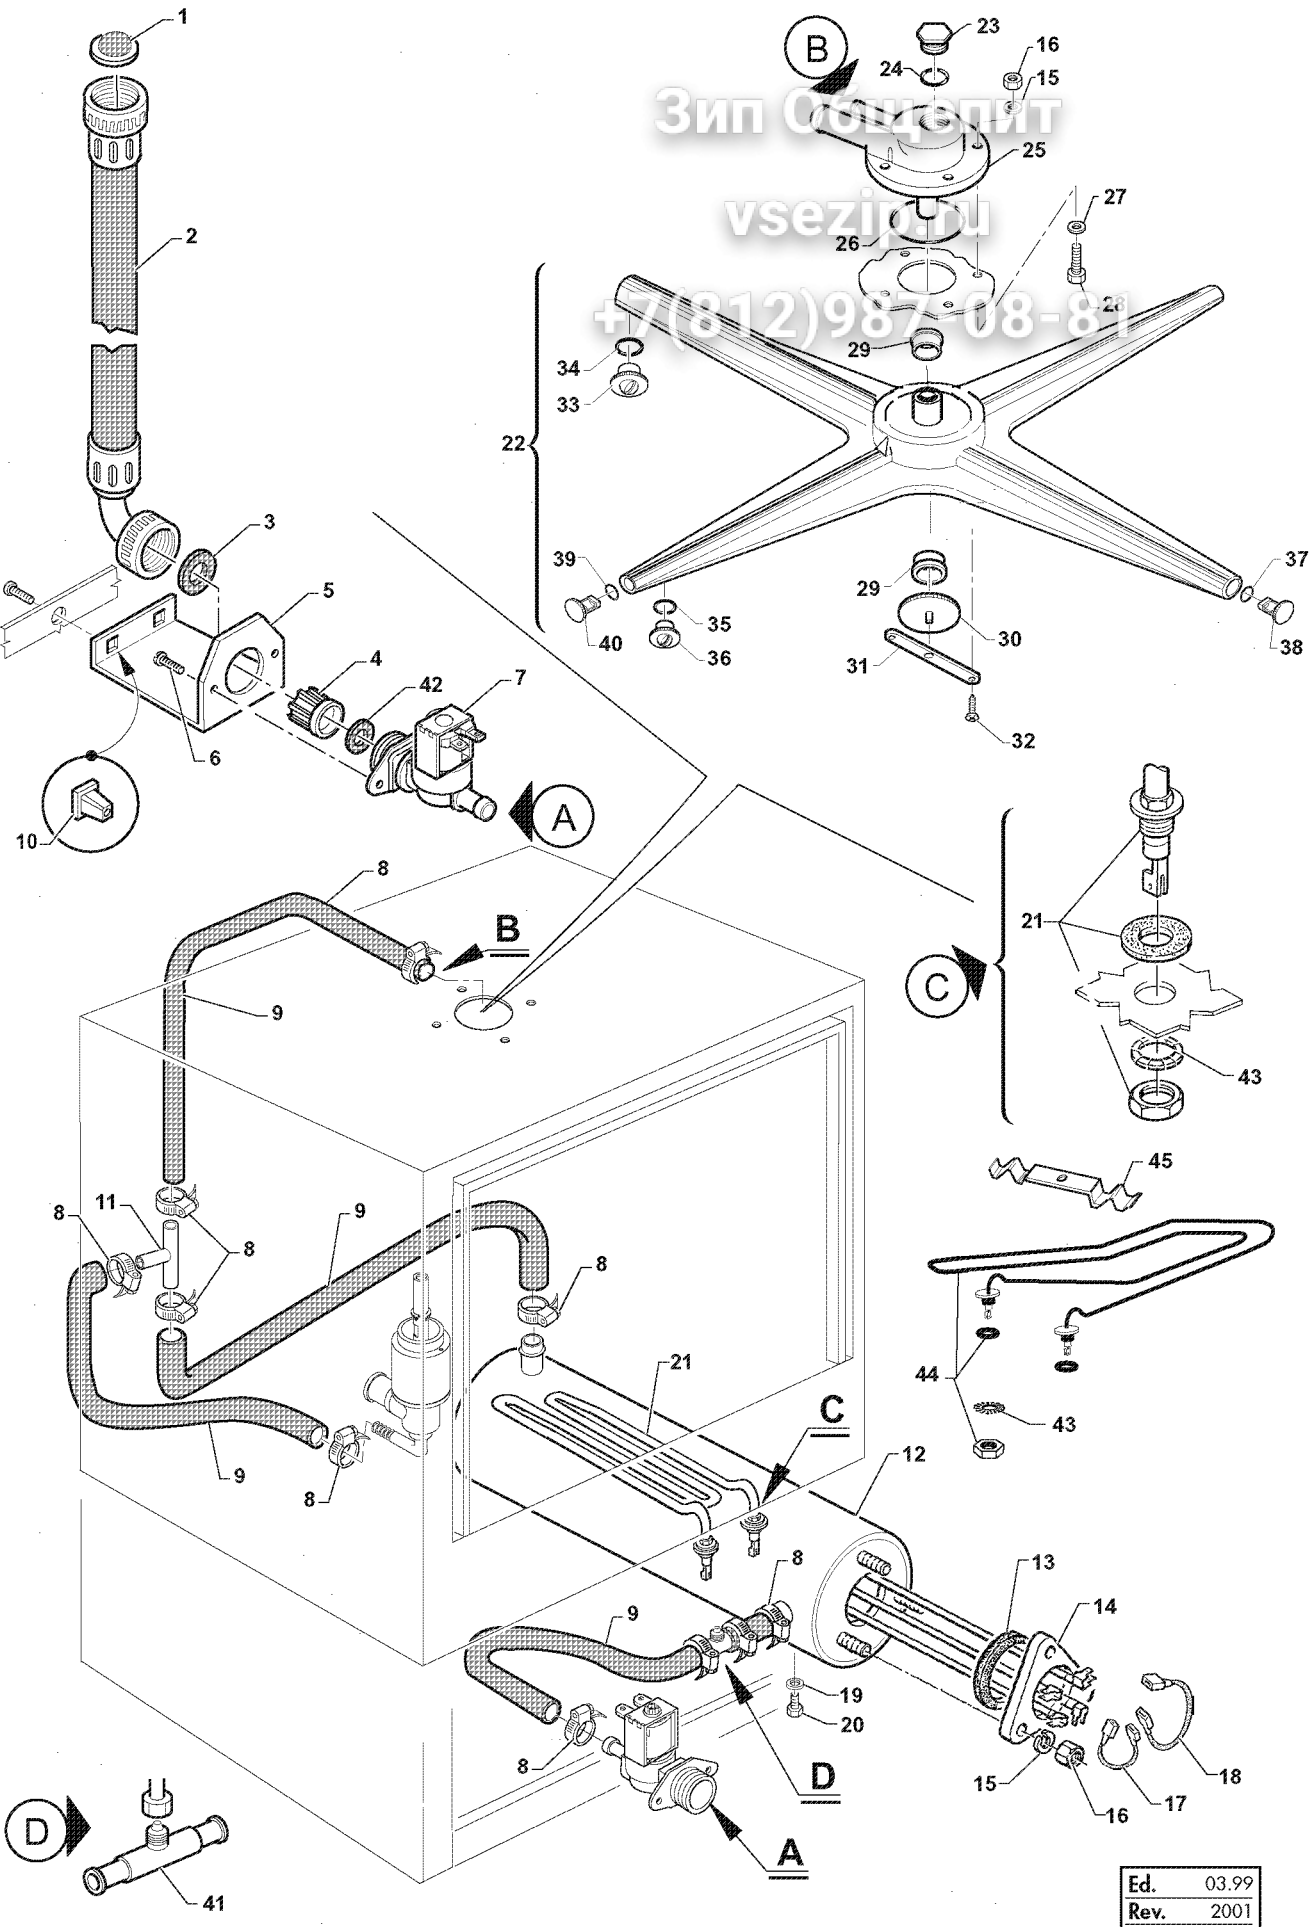

Зип Общепит

vsezip.ru

+7(812)987 08-81

Ed.	03.99
Rev.	2001
Data