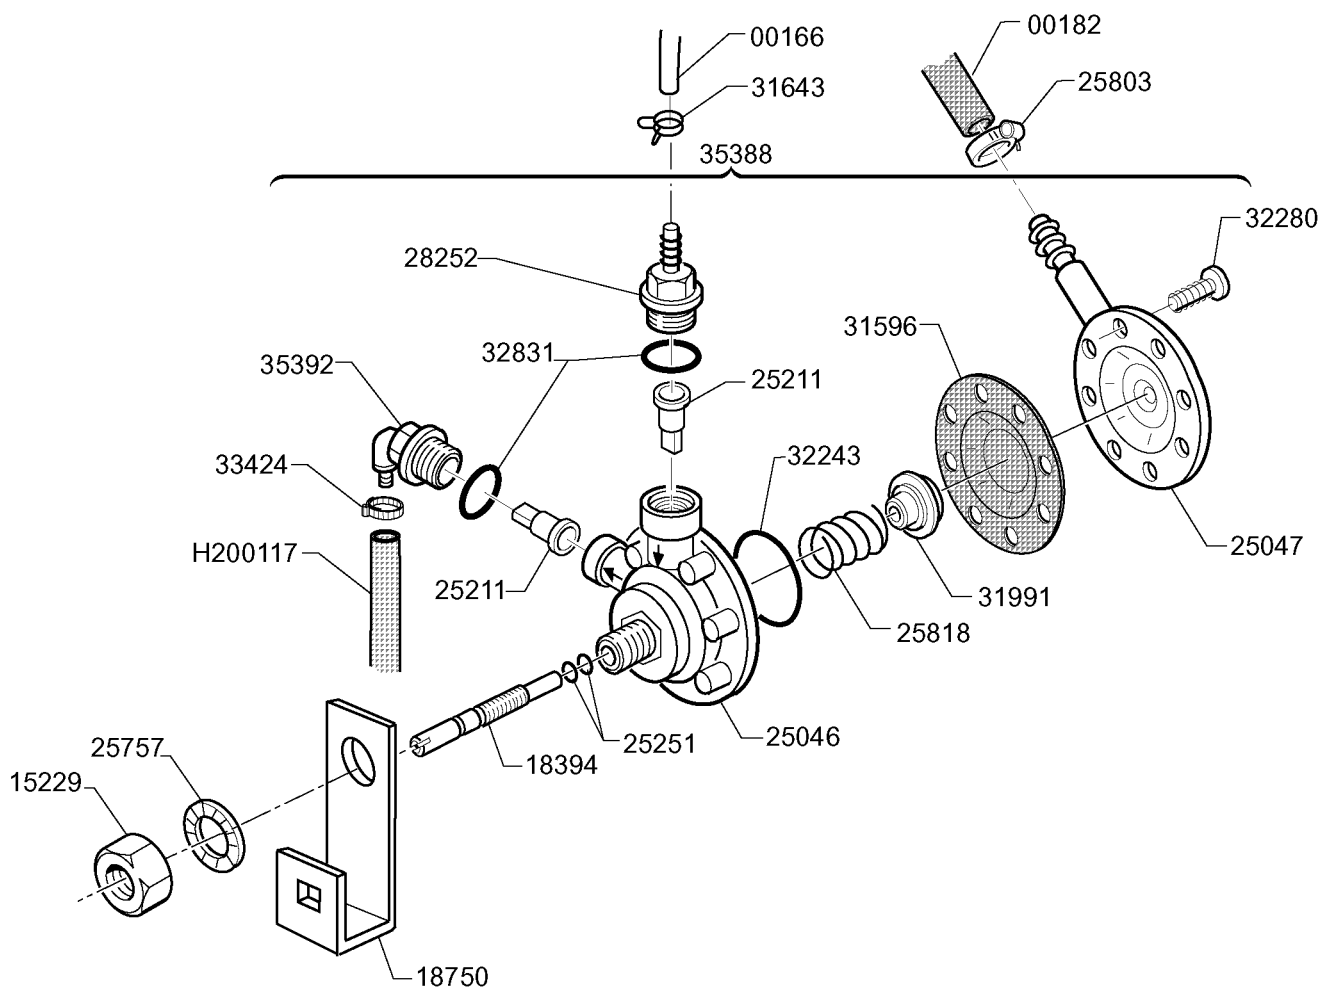

+7(812)987-08-81

Ed.	01.04
Rev.	
Data	

Seite	Pos	Kredtor Artikel Nr.	IT	GB
002		34016	TAPPO ESTREMITA'MANIGLIA DX	PLUG END HANDLE, RIGHT
002		34616	PORTEL.TAMB. C48DL L452xH375	DOOR ASSEMBLY CPL C48 DL L452xH375
002		34574	PANNELLO POSTERIORE C 48/98	REAR PANEL C 48/98
002		34570	PANNELLO CONTRO.APS/STS/C48/98	INNER DOOR PANEL APS/STS /C 48/98
002		34565	INVOLUCRO PORTA APS-ST5-C48/98	DOOR CASING, APS-ST5-C48/98
002		34470	ANGOLARE GOMMA LABIRINTO VASCA	CUBER PROTECT.CORNER, TANK LABYR.
002		34015	TAPPO ESTREMITA'MANIGLIA SX	PLUG END HANDLE, LEFT
002		33948	TERMOSTATO BIMETALLICO DOPPIO	BIMET. THERMOSTAT. DOUBLE CONTACT
002		33765	PANNELLO SUPERIORE C 48	UPPER PANEL C 48
002		33764	PROTEZIONE PARTI ELETTR. C 48	PROTECTION, ELECTR.PANEL C48
002		34143	PERNO PER TIRANTE PORTELLO	PIN FOR ROD DOOR
002		H160720	TAPPO A SCATTO HEYCO D.8	SNAP PLUG HEYCO D.8
002		27155	DADO IN PLASTICA 10 M	PLASTIC NUT10 M
002		33749	FISSACAVO PA 277	CABLE CLAMP PA 277
002		H331461	PIASTRINA PER TIRAN. G65/BC	TIE ROD PLATE FOR G65/BC
002		H322644	GUIDA PORTACESTELLI PER BHC Ç	GUIDE FOR BASKETS, BHC
002		H200494	GUARNIZ.TERMOST.BIM.DOPPIO	GASKET FOR DOUBLE-THERMOSTAT
002		H190619	FERMO TIRANTE PORTA +LF/FC+	DOOR CATCH +LF/FC+
002		35313	VASCA-BAS. C48 DL - FORO TERM.	TANK-BASE C48 DL - THERM.HOLE
002		H160836	ANELLO X PERNO SP08(COD 34143)	RING X PIN SP08(COD 34143)
002		34765	FRONTALINO VASCA H C-CR 48	TANK FRONT PANEL H C-CR 48
002		35304	RONDELLA DENTELLATA DIAM.6	TOOTHED WASHER DIA.6
002		H160838	ANELLO PER PERNO PORTA	RING X DOOR PIN
002		33408	GOMMA SPUGNA ADES. 8X4 NEOPREN	NEOPREN ADHESIVE GASKET 8 X 4
002		25744	RONDELLA PIANA DIAM.5	SPACER, FLAT, DIAM.5
002		25743	RONDELLA PIANA DIAM. 4	SPACER, FLAT, DIAM. 4
002		25715	VITE TE M 6 X 16 INOX	SCREW HEX.HD M 6 X 16 SS
002		25708	VITE TE M 5 X 10 INOX	SCREW HEX.HD M 5 X 10 SS
002		25700	VITE TC 4 X 8 CON ZIGRINATURA	SCREW CHEESE-H. 4 X 8 KNURLED
002		25697	VITE AUTOF.T/TCROCE 3,9X13 ZIG	SELF-TAPPING SCREW CHEESE D747H.ROSS 3,
002		25745	RONDELLA PIANA DIAM.6	SPACER, FLAT, DIAM.6
002		25693	VITE AUTOFIL. TS 4,2X13 INOX	SELF-TAPPING SCREW BEVEL H. 4,2X13 SS
002		25266	GUARNIZIONE PIATTA 18 X 10 X 2	FLAT GASKET 18 X 10 X 2
002		25209	PIEDINI BASE ESAGONALE	FEET, HEXAG. BASE
002		29594	DADO CIECO 4 MA	NUT BLIND 4 MA
002		18145	FERMA CESTELLO MM.25	RACK STOPPER MM.25
002		15995	BUSSOLA FISS. MANIGLIA STS	BUSH SPRING FIX. HANDLE STS
002		15568	PERNO MOBILE X PORTELLO	MOBILE DOWEL FOR DOOR
002		25694	VITE AUTOFIL. TS 4,2X19 INOX	SELF-TAPPING SCREW BEVEL H. 4,2X19 SS
002		30438	MOLLA X PERNO E PORTA	SPRING FOR PIN AND DOOR
002		18827	MANIGLIA X PORT. STS/APS/C 48	HANDLE FOR DOOR STS/APS/C 48
002		25752	RONDELLA DENTEL.DIAM.4 D.E.	TOOTHED SPACER DIAM.4 D.E.
002		33336	SCROCCHETTO A ROTELLA	ROLLER DOOR LATCH
002		33277	VITE AUTOF. TSP 2,9 X 9,5	SELF-TAPPING SCREW TSP 2,9 X 9,5
002		32969	MAGNETE X CONTATTO M350 AP	MAGNET FOR CONTACT M350 AP
002		28880	MADREVITE	NUT SCREW
002		26966	TAPPO CHIUSURA FORO 10 DET.	HOLE CLOSING PLUG
002		25774	DADO 5 MA	NUTS 5 MA
002		25753	RONDELLA DENTEL.DIAM.5 D.E.	TOOTHED SPACER.DIAM.5 D.E.
002		33179	DADO IN GABBIA 4MA	ENCLOSED NUT 4MA
002		25773	DADO 4 MA INOX 18/8	NUTS 4 MA SS 18/8
002		26691	VITE TS M 4 X 8	SCREW TS M 4 X 8
002		25775	DADO 6 MA	NUT 6 MA
002		25791	DADO AUTOBLOCCANTE 5 MA BASSO	SELF-LOCKING NUT 5 MA LOWER SIDE
002		25831	PIASTRINA X VITI AUTOF.LATI 7P	PLATE FOR SELFTHREAD. SCREW SIDES 7P
003		34236	LAMPADA SIGNAL LUX BLU 230V	PILOT LIGHT, BLUE BULB 230V
003		H160121	TUBO GOMMA NERA "5 X 9"	HOSE, BLACK RUBBER D. 5 X 9
003		33247	SUPPORTO VETRO GRIGIO LUCIDO	SUPPORT LAMP HOLDER, BRIGHT GREY
003		33188	SENSORE MAGNETICO	MAGNETIC SENSOR
003		33715	TARGA COMANDI C 48	NAMEPLATE, CONTROLS C 48
003		34046	CORDA IN NYLON X FERMOCASSETTO	NYLON ROPEI, DRAWER LIMIT STOP
003		34198	GEMMA D16 "BLU"	COVER, D16 "BLUE"
003		33349	TARGHETTA INDICAZIONE TERRA	INDICAT.PLATE, EARTHING
003		34312	RELE'T.A25 FA 16A 230V	T.RELAY A25 FA 16A 230V
003		34402	TIMER P26/15 4CR 120"-230V.	TIMER P26/15 4CR 120"-230V.
003		34733	FASCETTA A FILO X TUB.9,8-10,1	WIRE PIPE CLAMP FOR 9,8-10,1 PIPE
003		34815	VITE AUT. T/TCROCE 3,9 X 13	CROSS-SL.HD SELF-TAP.SCREW3,9 X 13