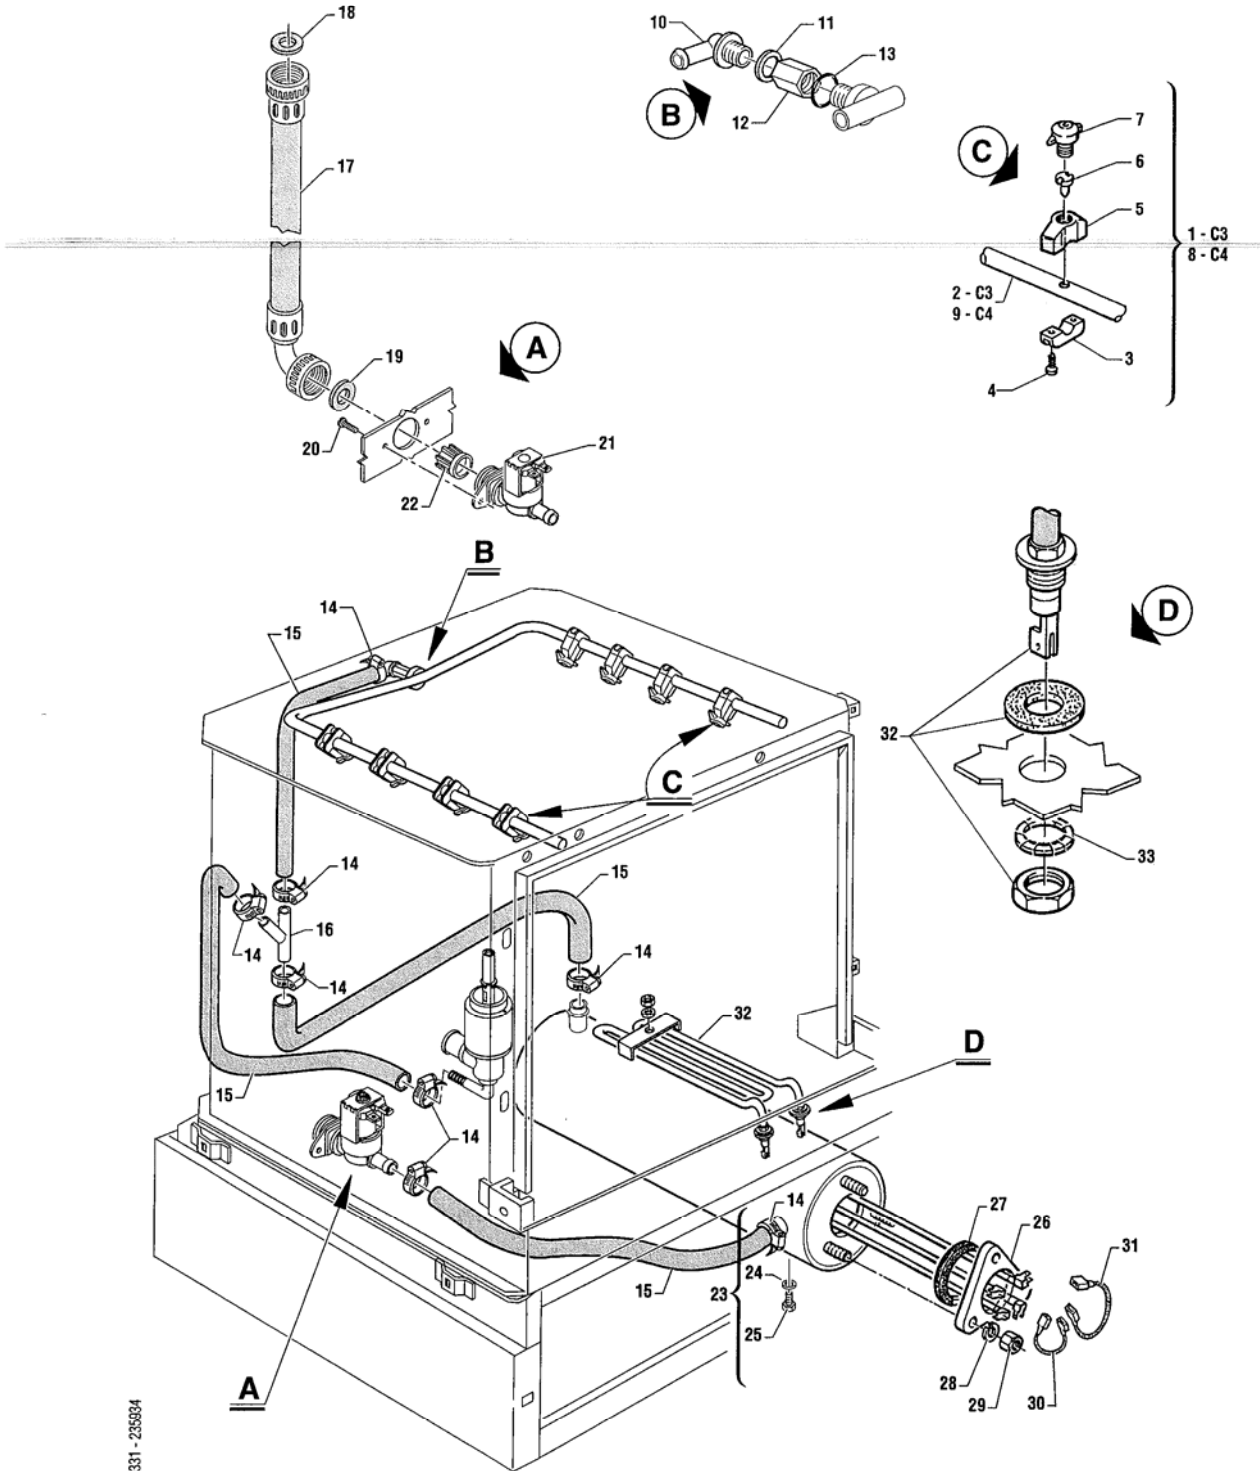

Зип Общепит

vsezip.ru

HOONVED®
VENEGONO S. - Varese (Italy)

+7(812)987-08-81

FIG. 3
C3 - C4

DUESSE design tel. 0331 - 235934

Ed.	01.12.95
Rev.	01
Data	10.9%

Зип Ощепит

vsezip.ru

HOONVED®
VENEGONO S - Varese (Italy)

ASTA INFERIORE DI LAVAGGIO C3 C4
BOTTOM WASH AND RINSE ARMS

08-81
REV. 01

FIG. 4
SERIE C3-C4

POS. REF.	N° CODICE CODE NUMBER	DENOMINAZIONE	DESCRIPTION
1	21863	ASTA RISCIAQUO INFERIORE C3	BOTTOM RINSE ARM C3
2	32360	- BLOCCETTO ASTA LAVAGGIO	- CENTER BLOCK
3	25684	- VITE AUTOFILETTANTE 2,9 x 9	- SELF-TAPPING SCREW 2,9 x 9
4	29695	- GETTO RISCIAQUO	- RINSE JET
5	25111	- CALOTTA M12	- COVER M12
6	32176	- BRACCIO ASTA (114)	- RINSE ARM (114)
7	32177	- BRACCIO ASTA (58)	- RINSE ARM (58)
8	21864	ASTA RISCIAQUO INFERIORE C4	BOTTOM RINSE ARM C4
9	32179	- BRACCIO ASTA (150)	- RINSE ARM (150)
10	32178	- BRACCIO ASTA (100)	- RINSE ARM (100)
11	17917	PERNO FILETTATO	PIN
12	32359	TAPPO FILETTATO	RING
13	25122	ANELLO IN ARNITE	ARNITE RING
14	17974	PALA LAVAGGIO C3	WASH ARM C3
15	17975	PALA LAVAGGIO C4	WASH ARM C4
16	18703	BUSSOLA	BUSH
17	32887	BUSSOLA GRUPPO CENTRALE	CENTRAL GROUP BUSH
18	32310	GUARNIZIONE OR	O-RING GASKET
19	32923	SEEGER	SEEGER
20	17913 18696 18698	PERNO RISCIAQUO	RINSE PIN
21	32350	GRUPPO CENTRALE	CENTRAL GROUP
22	32352	PORTAGOMMA A 90°	90° RUBBER HOLDER
23	18691	PORTAGOMMA 1/2"	RUBBER HOLDER 1/2"
24	18345	RONDELLA IN ARNITE NERA	ARNITE WASHER (BLACK)
25	06785	INSERTO FILETTATO	THREAD INSERT
26	30516	TAPPINO FILETTATO	THREAD COVER