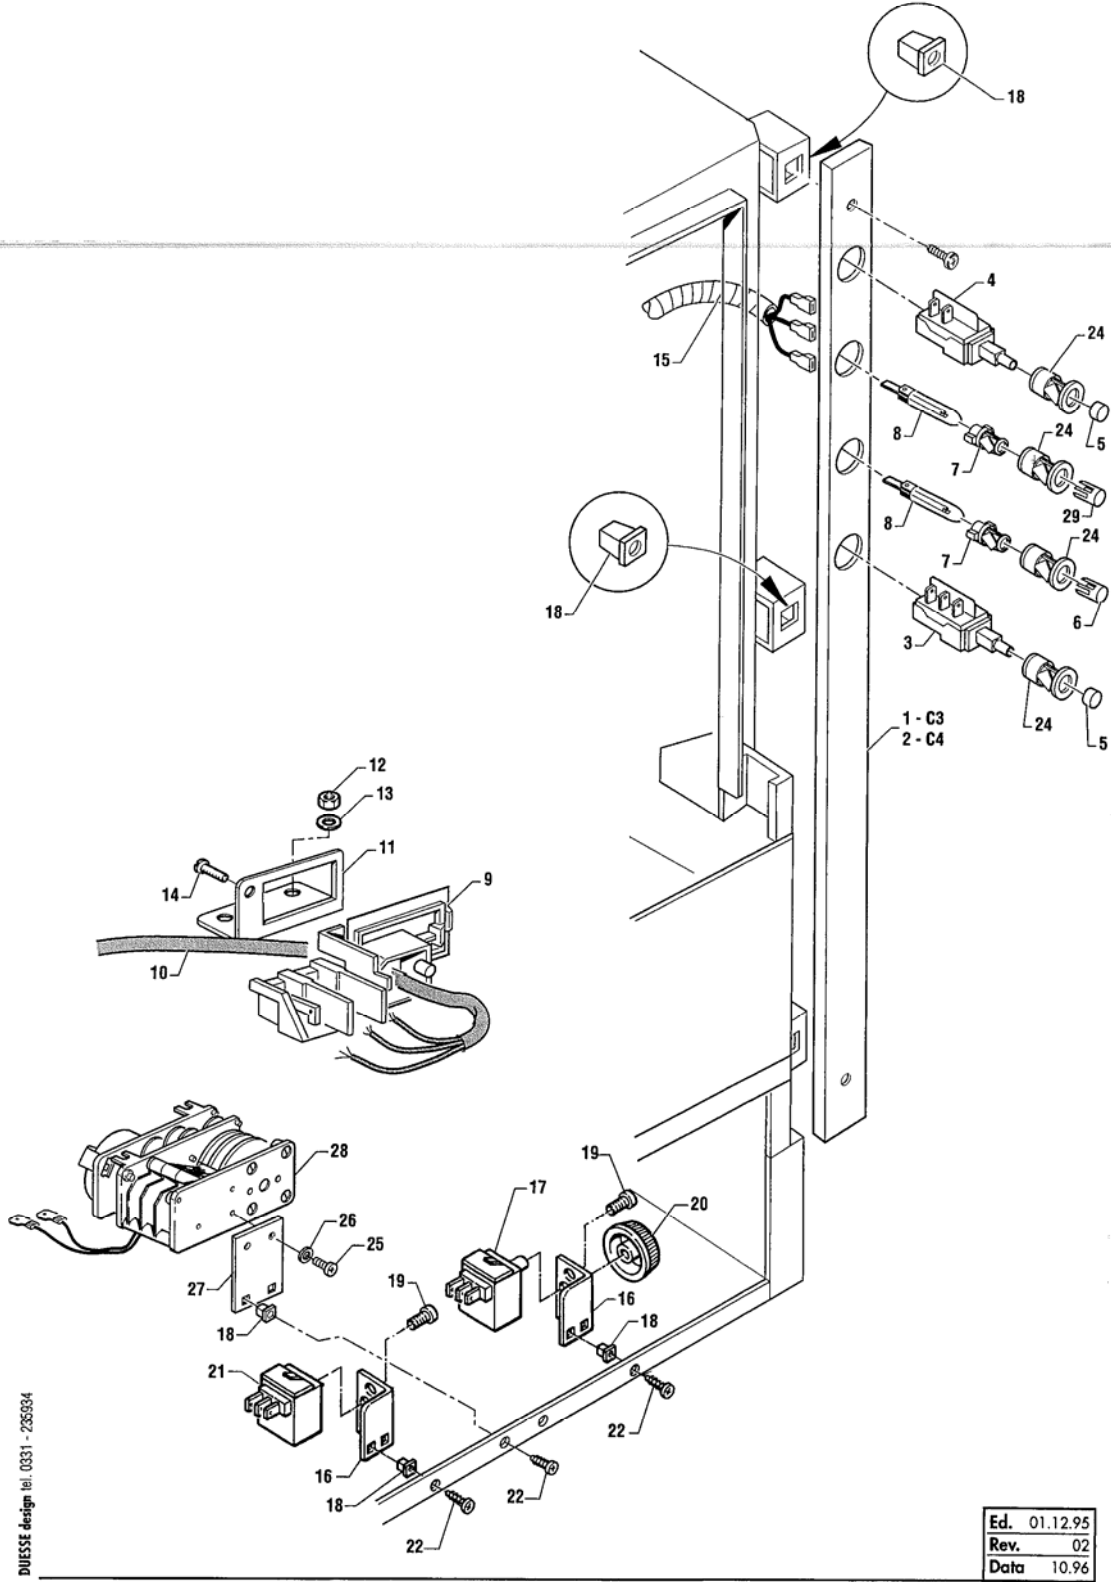

Зип Общепит

vsezip.ru

HOONVED®
VENEGONO S. - Varese (Italy)

+7(812)987-08-81

FIG. 2
C3 - C4

Зип Общепит

vsezip.ru

HOONVED®

VENEGONO S - Varese (Italy)

+7 (812) 987-08-81

RISCIACQUO SUP. / BOILER
UPPER RINSE / BOILER

REV. 01

FIG. 3

SERIE C3-C4

POS. REF.	N° CODICE CODE NUMBER	DENOMINAZIONE	DESCRIPTION
1	22084	ASTA RISCIAQUO COMPLETA - C3	COMPLETE RINSE ARM - C3
2	18797	- ASTA RISCIAQUO SUP. C3	- UPPER RINSE ARM C3
3	31313	- FASCETTA	- CLAMP
4	25714	- VITE AUTOFILETTANTE	- SELF-TAPPING SCREW
5	31314	- NIPPLES GETTO RISCIAQUO	- NIPPLES
6	25062	- INSERTO GETTO	- JET INSERT
7	25136	- GETTO RISCIAQUO Ø 2,5 mm	- RINSE JET dia. 2,5 mm
8	22085	ASTA RISCIAQUO COMPLETA - C4	- COMPLETE RINSE ARM - C4
9	18798	ASTA RISCIAQUO SUP. C4	UPPER RINSE ARM C4
10	25036	RACCORDO A 90°	90° ELBOW
11	25257	GUARNIZIONE PIATTA	FLAT GASKET
12	17933	NIPPLE	NIPPLE
13	25238	GUARNIZIONE OR	O-RING GASKET
14	25803	FASCETTA STRINGITUBO	JUBILEE CLIP
15	* 00182	TUBO IN GOMMA	RUBBER TUBE
16	33276	RACCORDO A "T"	"T" FITTING
17	25235	TUBO ALIMENTAZIONE	INLET TUBE
18	30541	FILTRO CANNA DI CARICO	FILTER
19	25269	GUARNIZIONE	GASKET
20	25699	VITE TC 4 x 6	SCREW TC 4 x 6
21	26629	ELETTROVALVOLA SINGOLA	SINGLE SOLENOID
22	26981	- FILTRO	- FILTER
23	18683	BOILER	BOILER
24	25274	- GUARNIZIONE PIATTA	- FLAT GASKET
25	26863	- VITE TE M6 x 8	- HEX-HEAD SCREW M6 x 8
26	25360	RESISTENZA BOILER 2700 W.	BOILER HEATING ELEMENT 2700 W
27	29938	GUARNIZIONE OR	O-RING GASKET
28	25768	RONDELLA SPACCATA Ø8	SPLIT WASHER 8 dia.
29	25782	DADO 8 MA	NUT 8 MA
30	25575	CAVALLOTTO CORTO	SHORT HEAT ELEMENT CONNECTOR PLT.
31	25576	CAVALLOTTO LUNGO	LONG HEAT ELEMENT CONECTOR PLT.
32	31380	RESISTENZA VASCA 600 W.	TANK HEATING ELEMENT 600 W.
33	25757	RONDELLA DENTELLATA Ø12	LOCK WASHER Ø12

* Numero di codice per la fornitura in metri - Code number for supplyng in metres