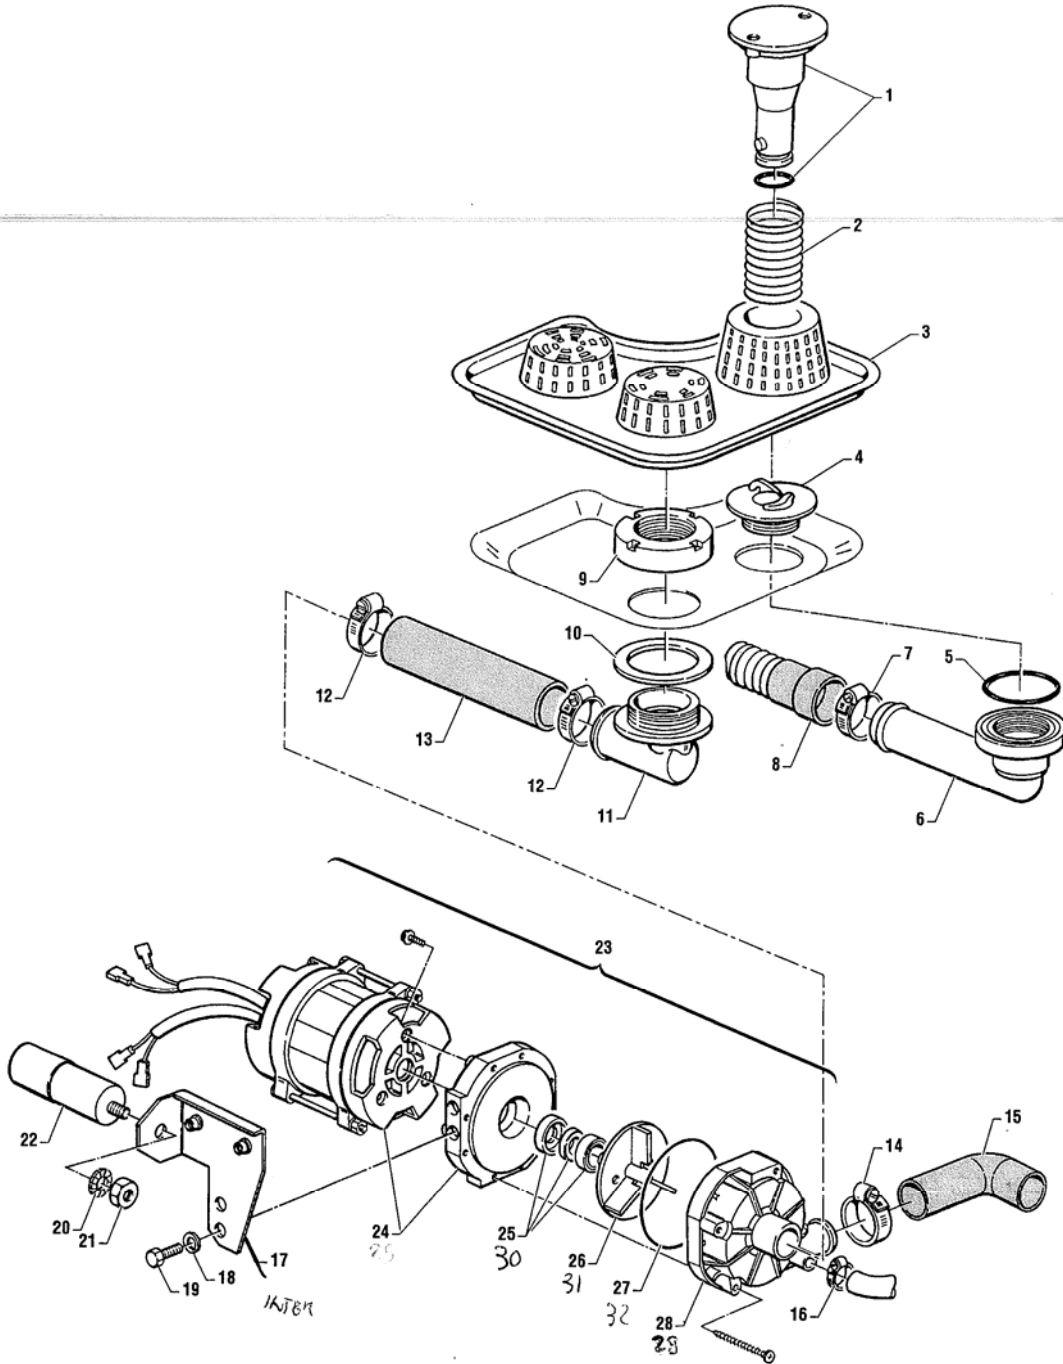

Зип Общепит

vsezip.ru

HOOONVED®
VENEGONO S. - Varese (Italy)

+7(812)987-08-81

FIG. 5
C3 - C4

DUESSE design tel. 0331 - 235034

Ed.	01.12.95
Rev.	01
Data	10.96

Зип Общепит

vsezip.ru

HOONVED®
VENEGONO S - Varese (Italy)

DOSATORE BRILLANTANTE
RINSAID PUMP

+7(812)987-08-81

REV. 01

FIG. 6

SERIE C3-C4

POS. REF.	N° CODICE CODE NUMBER	DENOMINAZIONE	DESCRIPTION
1	22060	DOSATORE BRILLANTANTE (GIALLO)	RINSAID PUMP(YELLOW)
2	25046	- CORPO DOSATORE SUPERIORE	- UPPER DOSER BODY
3	25047	- CORPO DOSATORE INFERIORE	- LOWER DOSER BODY
4	25697	- VITE AUTOFILETTANTE 3,9 x 13	- SELF-TAPPING SCREW 3,9 x 13
5	18394	- VITE REGOLAZIONE	- ADJUSTMENT SCREW
6	25251	- GUARNIZIONE OR 2012	- O-RING GASKET 2012
7	~~31734~~ 32243	- GUARNIZIONE OR	- O-RING GASKET
8	25815	- MOLLA	- SPRING
9	31991	- GUIDAMOLLA	- SPRING GUIDE
10	31596	- MEMBRANA	- DIAPHRAM
11	~~28252~~	- RACCORDO ASPIRAZIONE	- SUCTION CONNECTION
12	Kit 29155 32094	- RACCORDO MANDATA	- OUTLET CONNECTION
13	32831	- GUARNIZIONE OR	- O-RING GASKET
14	25211	- GOMMINO DOSATORE	- DISPENSER RUBBER
15	25757	RONDELLA DENTELLATA Ø12	LOCK WASHER Ø12
16	15229	DADO FISSAGGIO DOSATORE	PUMP LOCK NUT
17	28442	FASCETTA A FILO	JUBILLE CLIP
18	15228	DADO 10 MB	NUT 10 MB
19	25803	FASCETTA STRINGITUBO	JUBILEE CLIP
20	* 00166	TUBETTO TRASPARENTE	TRANSPARENT TUBE
21	* 00162	TUBETTO TRASPARENTE	TRANSPARENT TUBE
22	* 00182	TUBO IN GOMMA	RUBBER TUBE
23	31945	TANICA BRILLANTANTE	RINSAID BOTTLE
24	26640	VITE AUTOFILETTANTE	SELF-TAPPING SCREW
25	31171	PRESSOSTATO	PRESSURE SWITCH
26	* 00181	TUBETTO	TUBE
27	25011	CALOTTA	AIR TRAP COVER
28	25239	GUARNIZIONE OR	O-RING GASKET
29	25263	GUARNIZIONE PIATTA 38 x 25 x 3	FLAT GASKET 38 x 25 x 3
30	25010	TRAPPOLA D'ARIA	AIR TRAP

* Numero di codice per la fornitura in metri - Code number for supplying in metres