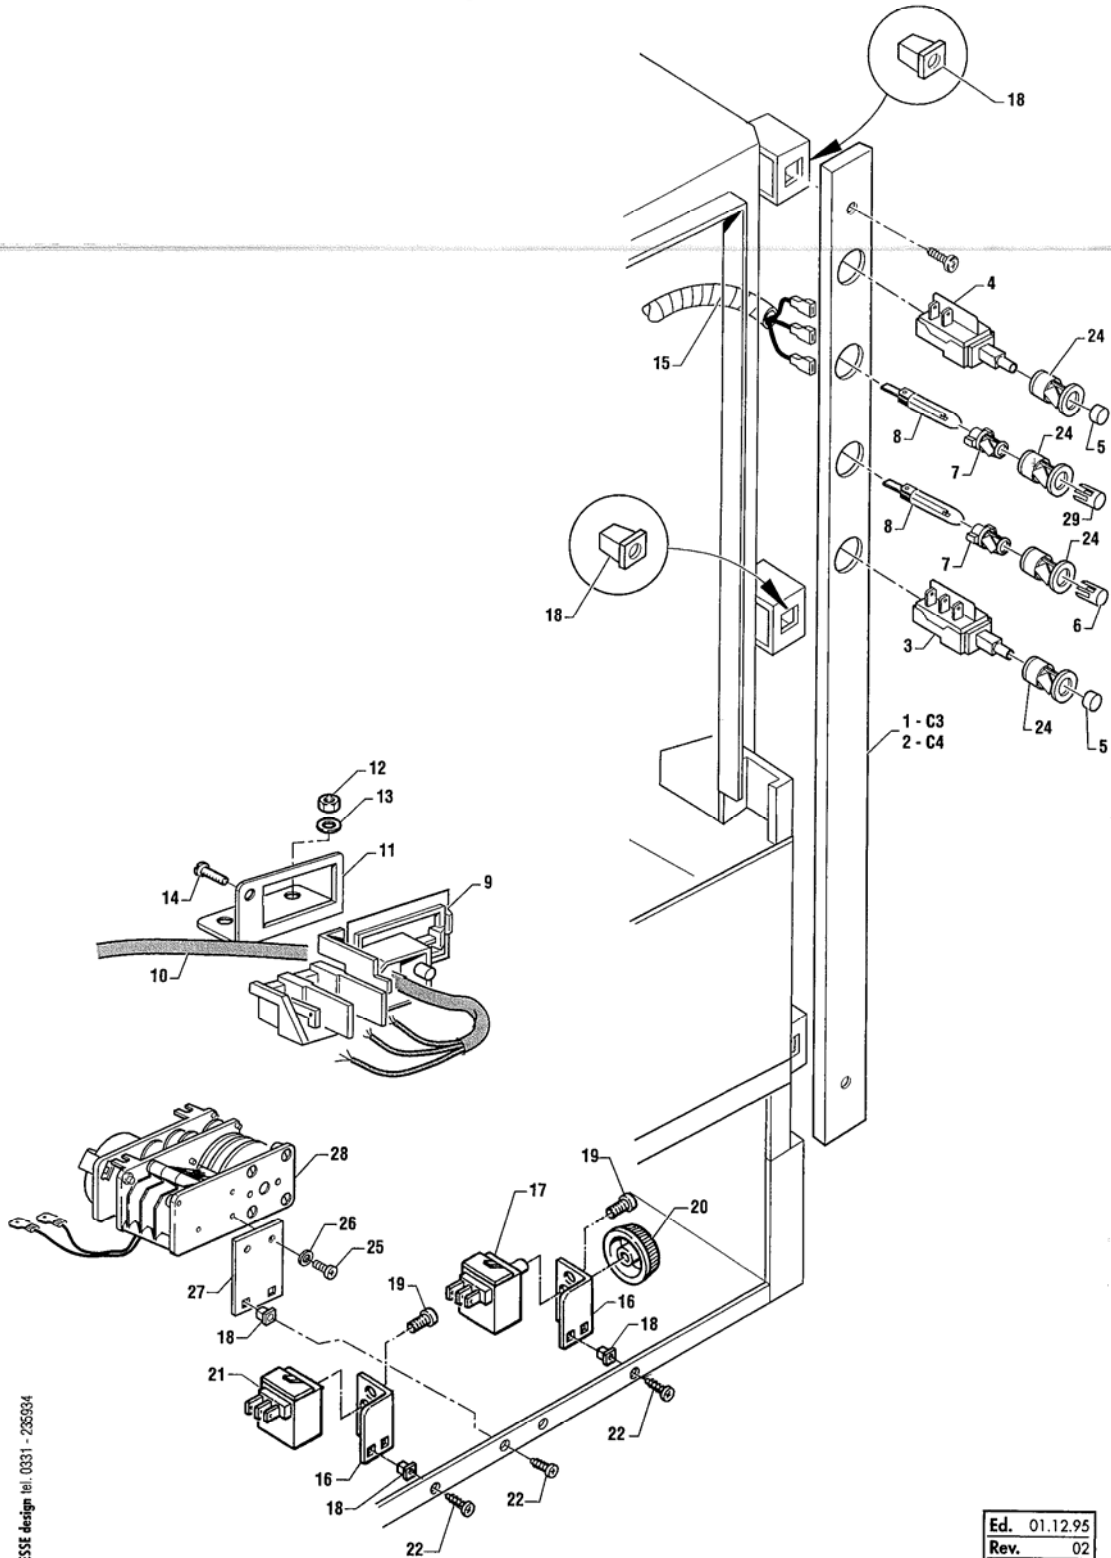

Зип Общепит

vsezip.ru

HOONVED®
VENEGONO S. - Varese (Italy)

+7(812)987-08-81

FIG. 2
C3 - C4

DUESSE design tel. 0331 - 265934

Ed.	01.12.95
Rev.	02
Data	10.96

Зип Общепит

vsezip.ru

HOONVED®

VENEGONO S - Varese (Italy)

+7 (812) 987-08-81

RISCIACQUO SUP. / BOILER
UPPER RINSE / BOILER

REV. 01

FIG. 3

SERIE C3-C4

POS. REF.	N° CODICE CODE NUMBER	DENOMINAZIONE	DESCRIPTION
1	22084	ASTA RISCIAQUO COMPLETA - C3	COMPLETE RINSE ARM - C3
2	18797	- ASTA RISCIAQUO SUP. C3	- UPPER RINSE ARM C3
3	31313	- FASCETTA	- CLAMP
4	25714	- VITE AUTOFILETTANTE	- SELF-TAPPING SCREW
5	31314	- NIPPLES GETTO RISCIAQUO	- NIPPLES
6	25062	- INSERTO GETTO	- JET INSERT
7	25136	- GETTO RISCIAQUO Ø 2,5 mm	- RINSE JET dia. 2,5 mm
8	22085	ASTA RISCIAQUO COMPLETA - C4	- COMPLETE RINSE ARM - C4
9	18798	ASTA RISCIAQUO SUP. C4	UPPER RINSE ARM C4
10	25036	RACCORDO A 90°	90° ELBOW
11	25257	GUARNIZIONE PIATTA	FLAT GASKET
12	17933	NIPPLE	NIPPLE
13	25238	GUARNIZIONE OR	O-RING GASKET
14	25803	FASCETTA STRINGITUBO	JUBILEE CLIP
15	* 00182	TUBO IN GOMMA	RUBBER TUBE
16	33276	RACCORDO A "T"	"T" FITTING
17	25235	TUBO ALIMENTAZIONE	INLET TUBE
18	30541	FILTRO CANNA DI CARICO	FILTER
19	25269	GUARNIZIONE	GASKET
20	25699	VITE TC 4 x 6	SCREW TC 4 x 6
21	26629	ELETTROVALVOLA SINGOLA	SINGLE SOLENOID
22	26981	- FILTRO	- FILTER
23	18683	BOILER	BOILER
24	25274	- GUARNIZIONE PIATTA	- FLAT GASKET
25	26863	- VITE TE M6 x 8	- HEX-HEAD SCREW M6 x 8
26	25360	RESISTENZA BOILER 2700 W.	BOILER HEATING ELEMENT 2700 W
27	29938	GUARNIZIONE OR	O-RING GASKET
28	25768	RONDELLA SPACCATA Ø8	SPLIT WASHER 8 dia.
29	25782	DADO 8 MA	NUT 8 MA
30	25575	CAVALLOTTO CORTO	SHORT HEAT ELEMENT CONNECTOR PLT.
31	25576	CAVALLOTTO LUNGO	LONG HEAT ELEMENT CONECTOR PLT.
32	31380	RESISTENZA VASCA 600 W.	TANK HEATING ELEMENT 600 W.
33	25757	RONDELLA DENTELLATA Ø12	LOCK WASHER Ø12

* Numero di codice per la fornitura in metri - Code number for supplyng in metres