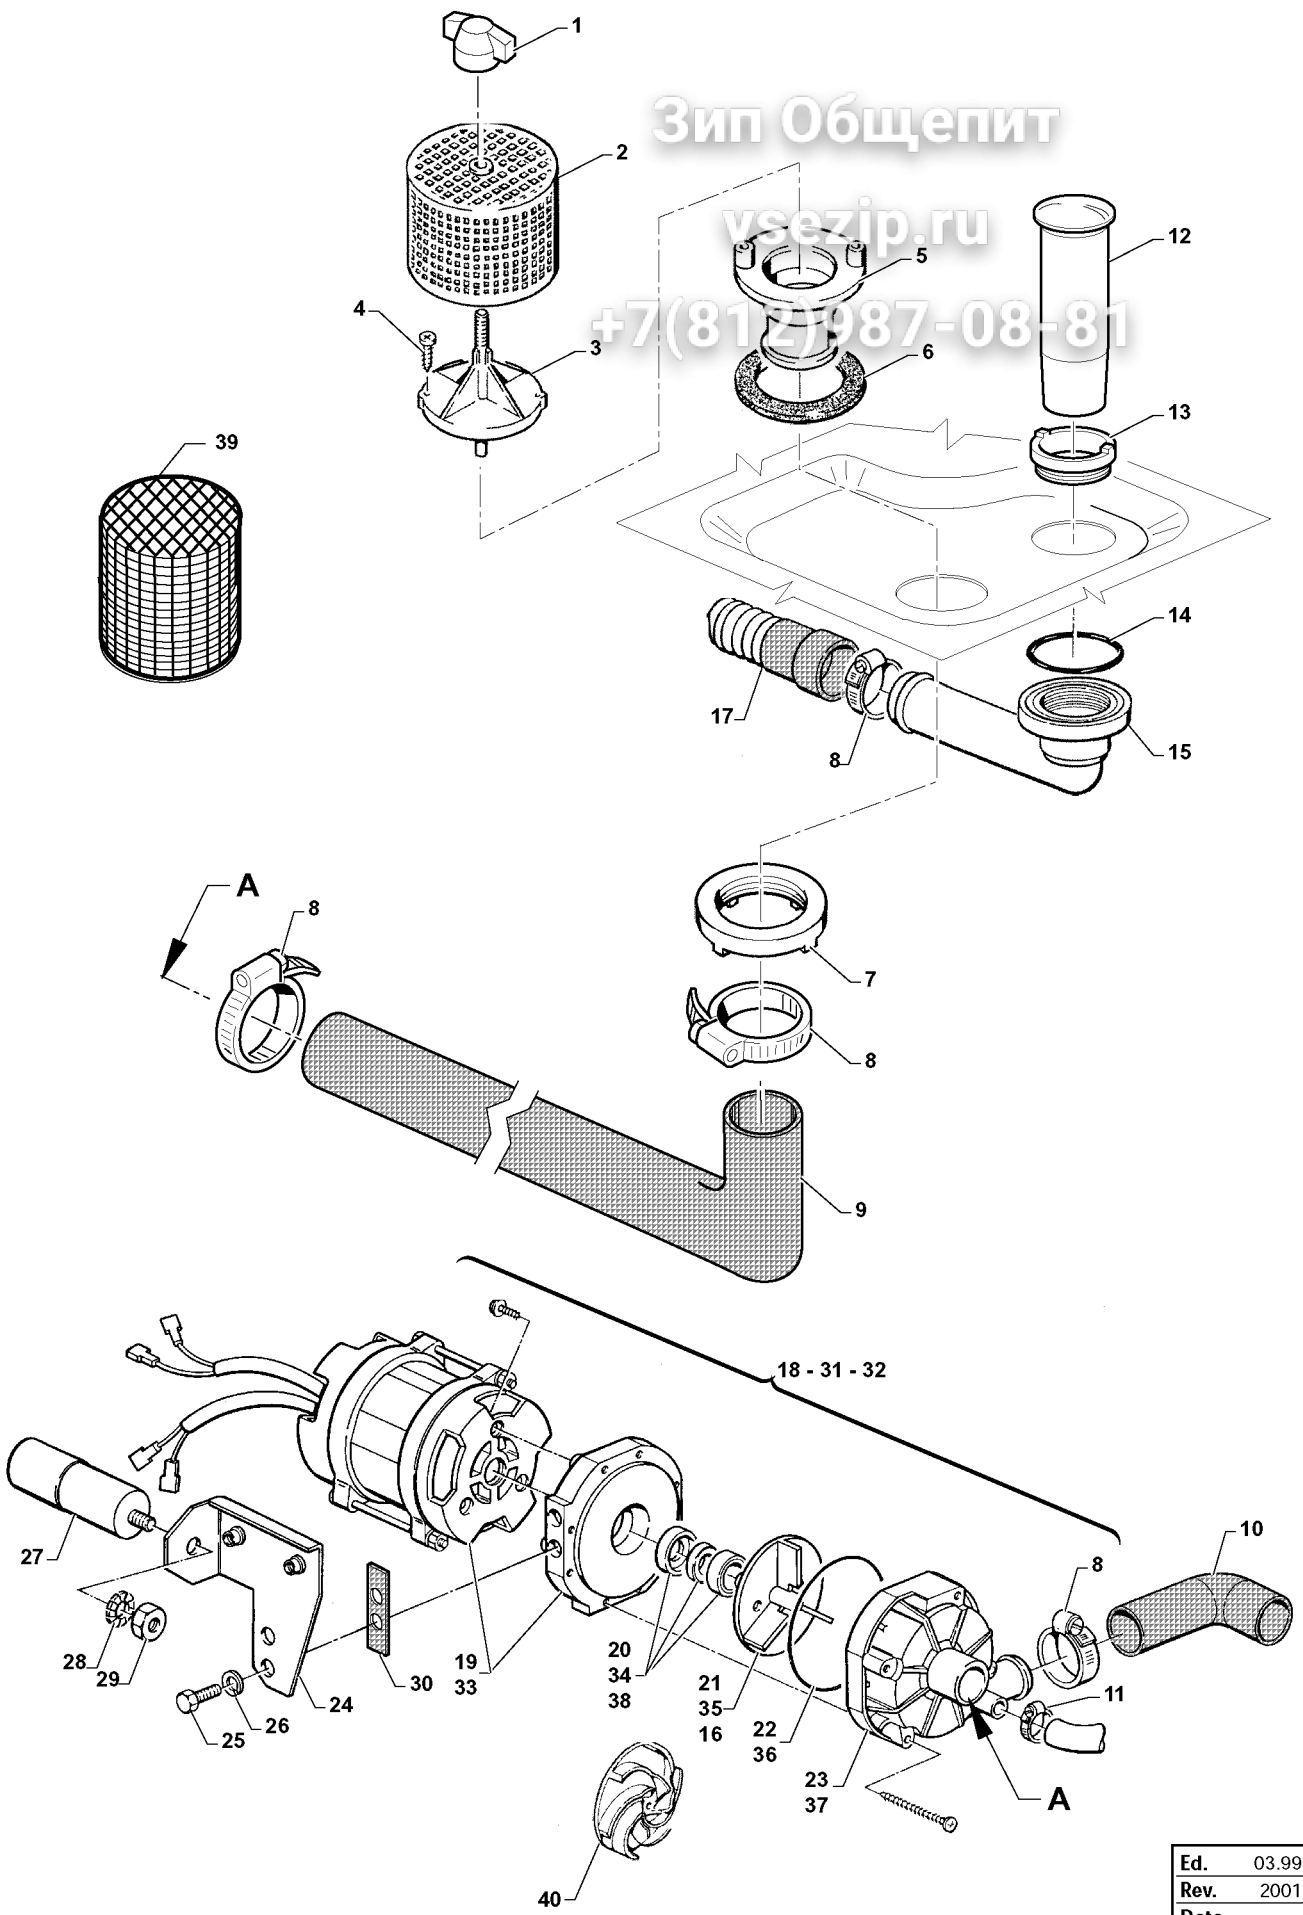

vsezip.ru

+7(812)987-08-81

Ed.	03.99
Rev.	2001
Data	

Ed.	03.99
Rev.	2001
Data	

Seite	Pos	Kredtor Artikel Nr.	IT	GB
002	001	18929	GUIDA CEST.SX STS-APS 48 BRILL	GUIDE RACK SX STS-APS 48 RIN.AID
002	002	18928	GUIDA CEST.DX STS-APS 48 BRILL	GUIDE RACK DX STS-APS 48 RIN.AID
002	003	26751	VITE 1/2 TONDA TC 6 X 12	SCREW 1/2 TONDA TC 6 X 12
002	004	18069	FERMO BRACCETTO PORTELLO	STOPPER DOOR STAY
002	005	28699	VITE TC 4 X 10	SCREW TC 4 X 10
002	008	18342	BOCCOLA SNODO BRACCETTI	BUSH DOOR STAY
002	009	30007	GOMMINO BRACCETTO PORTELLO	RUBBER DOOR STAY
002	010	18145	FERMA CESTELLO MM.25	RACK STOPPER MM.25
002	011	22172	PORTELLO TAMB.PREM. 48	
002	012	33554	PANNELLO CONTROP. STS/APS/C 48	INNER DOOR PANEL STS/APS/C 48
002	012	34570	PANNELLO CONTRO.APS/STS/C48/98	
002	013	18899	PORTELLO STS/APS/C 48	DOOR STS/APS/C 48
002	013	34565	INVOLUCRO PORTA APS-STS-C48/98	
002	014	33277	VITE AUTOF. TSP 2,9 X 9,5	SELF-TAPPING SCREW TSP 2,9 X 9,5
002	015	32969	MAGNETE X CONTATTO M350 AP	MAGNETO X CONTACT M350 AP
002	016	15995	BUSSOLA FISS. MANIGLIA STS	BUSH SPRING FIX. HANDLE STS
002	017	18827	MANIGLIA X PORT. STS/APS/C 48	HANDLE X DOOR STS/APS/C 48
002	018	25708	VITE TE M 5 X 10 INOX	SCREW TE M 5 X 10 SS
002	019	26691	VITE TS M 4 X 8	SCREW TS M 4 X 8
002	020	33336	SCROCCHETTO A ROTELLA	DOOR CATCH
002	021	25293	TAPPINO IN GOMMA DIAM. 10	PLUG RUBBER DIAM. 10
002	022	25700	VITE TC 4 X 8 CON ZIGRINATURA	SCREW TC 4 X 8 KNURLED
002	023	33179	DADO IN GABBIETTA 4MA	NUT IN HOLDER 4MA
002	024	29594	DADO CIECO 4 MA	NUT BLIND 4 MA
002	025	30438	MOLLA X PERNO E PORTA	SPRING X PIN AND DOOR
002	026	15568	PERNO MOBILE X PORTELLO	
002	027	25744	RONDELLA PIANA DIAM.5	SPACER PIANA DIAM.5
002	028	25990	VITE TC 5X9 SPEC.X SNODO BR.P.	
002	029	25209	PIEDINI BASE ESAGONALE	FEET BASE HEXAG.
002	030	33749	FISSACAVO PA 277	CABLE FIX PA 277
002	031	25032	TAPPO DI CHIUSURA	CATCH PLUG
002	032	25245	GUARNIZIONE OR 3281	GASKET OR 3281
002	033	25008	GHIERA CHIUSURA TAPPO VASCA	NUT LOCK PLUG CTANK
002	034	26966	TAPPO CHIUSURA FORO 10 DET.	PLUG
002	035	25266	GUARNIZIONE PIATTA 18 X 10 X 2	FLAT GASKET 18 X 10 X 2
002	036	27155	DADO IN PLASTICA 10 M	PLASTIC NUT10 M
002	037	25831	PIASTRINA X VITI AUTOF.LATI 7P	PLATE X SCREW AUTOF.LATI 7P
002	038	33246	TARGHETTA DOSATORE NEUTRA BLU	FASCIAPANEL DISPENS.NEUTR.BLUE
002	038	33703	TARGHETTA FRONTALINO CR 48	FRONT FASCIAPANEL CR 48
002	038	33707	TARGHETTA FRONTALINO C 48	FRONT FASCIAPANEL C 48
002	039	H331211	PIEDINO REGOL.INOX X F NAVE (	
002	040	25791	DADO AUTOBLOCCANTE 5 MA BASSO	SELF-LOCKING NUT 5 MA BASSO
002	041	H160838	RONDEL.X GRANO TIRANTE FC/LF	SLIDING WASHER TIE ROD FC
002	042	H190619	FERMO TIRANTE PORTA +LF/FC+	DOOR CATCH B-F-R
002	043	H331461	-PIASTRINA PER TIRAN. G65/BC	TIE ROD PLATE FOR G65-115
002	045	34143	PERNO PER TIRANTE PORTELLO	PIN X ROD DOOR
002	046	34470	ANGOLARE GOMMA LABIRINTO VASCA	CORNER PROTECTION RUBBER
002	047	34015	TAPPO ESTREMITA'MANIGLIA SX	PLUG END HANDLE SX
002	047	34016	TAPPO ESTREMITA'MANIGLIA DX	PLUG END HANDLE DX
002	048	H322644	GUIDA PORTACESTELLI PER BHC Ç	GUIDE
002	049	25775	DADO 6 MA	NUT 6 MA
002	050	35304	RONDELLA DENTELLATA DIAM.6	SPACER WASHER GEAR DIAM.6
002	051	25745	RONDELLA PIANA DIAM.6	SPACER PIANA DIAM.6
002	052	25715	VITE TE M 6 X 16 INOX	SCREW TE M 6 X 16 SS
003	001	33715	TARGA COMANDI C 48	COMMAND FASCIAPANEL C 48
003	002	32970	VITE TS 3 X 20 CROCE	SCREW TS 3 X 20 cross
003	003	30347	TIMER P26/2-3CR-120"-220V	TIMER P26/2-3CR-120"-220V
003	004	31324	FILTRO ANTIDISTURBO TIPO 5001	NOISE FILTER
003	005	33324	RELE'JA 1CIM-220 VAC-DARE34312	RELAY JA 1CIM-220 VAC-DARE34312
003	005	34312	RELE'T.A2S FA 16A 230V	RELAY T.A2S FA 16A 230V
003	006	33188	SENSORE MAGNETICO	SENSOR MAGNETIC
003	007	31828	RONDELLA DENTEL.E. DIAM.3	
003	008	25831	PIASTRINA X VITI AUTOF.LATI 7P	PLATE X SCREW AUTOF.LATI 7P
003	009	25697	VITE AUTOF.T/TCROCE 3,9X13 ZIG	SELF-TAPPING SCREW T/TCROSS 3,9X13
003	010	32872	INTERRUTTORE CM UNIP. D	SWITCH SA SINGLE POLE D
003	011	33247	SUPPORTO VETRO GRIGIO LUCIDO	SUPPORT LAMP HOLDER GREY
003	012	32890	TASTO GRIGIO LUCIDO	BRIGHT PUSH-BUTTON GREY