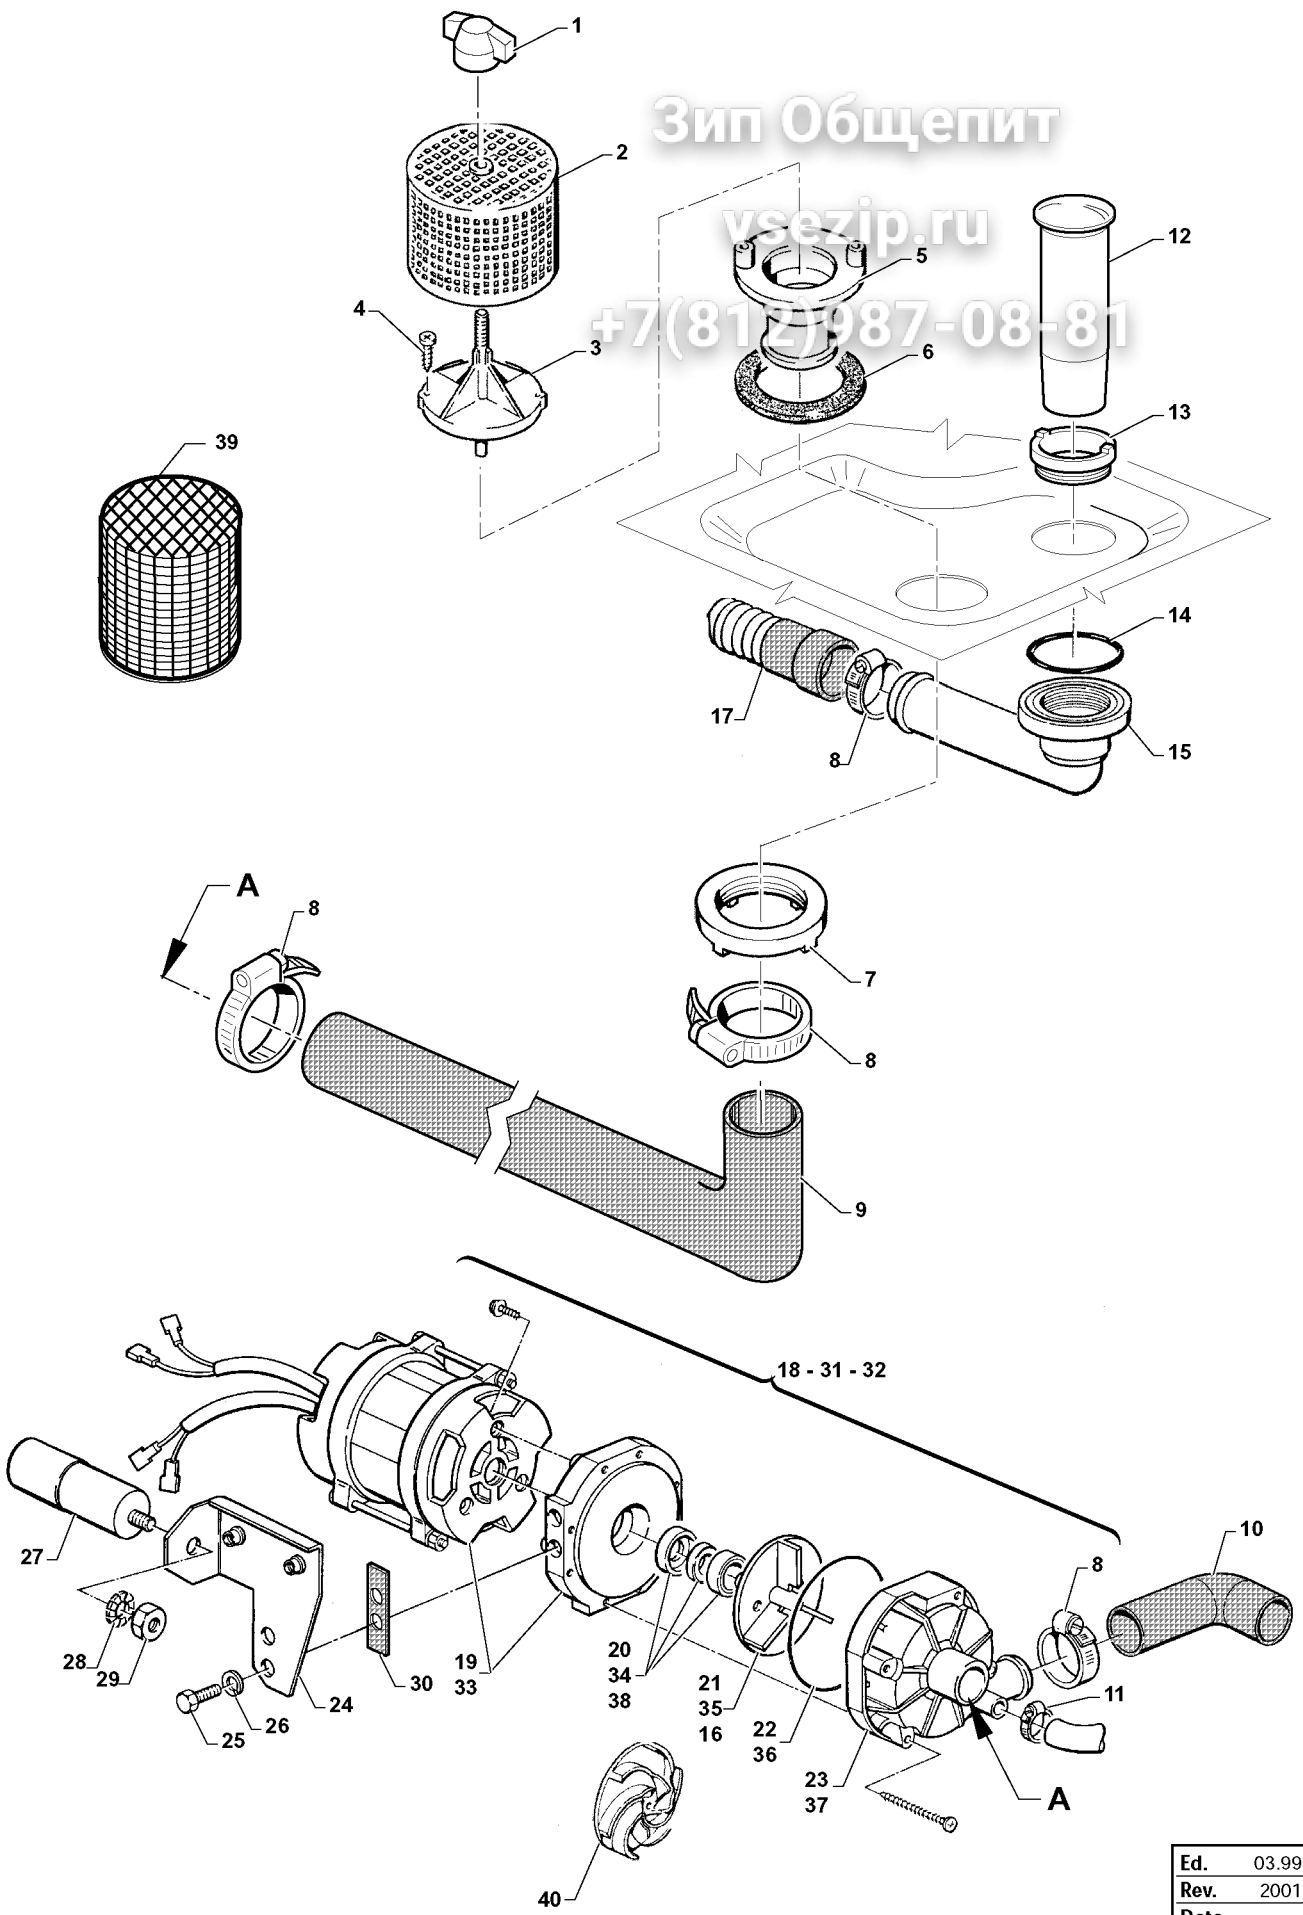

Ed.	03.99
Rev.	2001
Data	

Ed.	03.99
Rev.	2001
Data	

Seite	Pos	Kredtor Artikel Nr.	IT	GB
002	001	18927	GUIDA CEST.SX STS-APS 43 BRILL	GUIDE RACK SX STS-APS 43 RIN.AID
002	002	18926	GUIDA CEST.DX STS-APS 43 BRILL	GUIDE RACK DX STS-APS 43 RIN. AID
002	003	26751	VITE 1/2 TONDA TC 6 X 12	SCREW 1/2 FLAT ROUND HD 6 X 12
002	004	18069	FERMO BRACCETTO PORTELLO	STOPPER DOOR STAY
002	005	28699	VITE TC 4 X 10	CHEESE-HD SCREW TC 4 X 10
002	006	18934	BRACCETTO PORTELLO SX 43/53	DOOR STAY SX 43/53
002	007	18935	BRACCETTO PORTELLO DX 43/53	DOOR STAY DX 43/53
002	008	18342	BOCCOLA SNODO BRACCETTI	BUSH FOR DOOR HINGE
002	009	30007	GOMMINO BRACCETTO PORTELLO	RUBBER FOR DOOR STAY
002	010	18145	FERMA CESTELLO MM.25	RACK STOPPER MM.25
002	011	22162/R	PORTELLO TAMB. 43 L400xH313	DOOR ASSEMBLY CPL 43 L400xH313
002	012	33335	PANNELLO CONTR.STS/APS/C 35-43	INNER DOOR PANEL STS/APS/C 35-43
002	013	18898	PORTELLO STS/APS/C 35-43	DOOR STS/APS/C 35-43
002	014	33277	VITE AUTOF. TSP 2,9 X 9,5	SELF-TAPPING SCREW TSP 2,9 X 9,5
002	015	32969	MAGNETE X CONTATTO M350 AP	MAGNET FOR CONTACT M350 AP
002	016	15995	BUSSOLA FISS. MANIGLIA STS	BUSH SPRING FIX. HANDLE STS
002	017	18348	MANIGLIA X PORT. STS/APS/C 43	HANDLE FOR DOOR STS/APS/C 43
002	018	25708	VITE TE M 5 X 10 INOX	SCREW HEX.HD M 5 X 10 SS
002	019	26691	VITE TS M 4 X 8	SCREW TS M 4 X 8
002	020	33336	SCROCCHETTO A ROTELLA	ROLLER DOOR LATCH
002	021	25293	TAPPINO IN GOMMA DIAM. 10	PLUG RUBBER DIAM. 10
002	022	25700	VITE TC 4 X 8 CON ZIGRINATURA	SCREW CHEESE-H. 4 X 8 KNURLED
002	023	33179	DADO IN GABBIETTA 4MA	ENCLOSED NUT 4MA
002	024	29594	DADO CIECO 4 MA	NUT BLIND 4 MA
002	025	30438	MOLLA X PERNO E PORTA	SPRING FOR PIN AND DOOR
002	026	15568	PERNO MOBILE X PORTELLO	MOBILE DOWEL FOR DOOR
002	027	25744	RONDELLA PIANA DIAM.5	SPACER, FLAT, DIAM.5
002	028	25990	VITE TC 5X9 SPEC.X SNODO BR.P.	FLAT HD SCREW 5X9 SPEC. FOR ARM TOGGLE
002	029	25209	PIEDINI BASE ESAGONALE	FEET, HEXAG. BASE
002	030	33749	FISSACAVO PA 277	CABLE CLAMP PA 277
002	031	25032	TAPPO DI CHIUSURA	CATCH PLUG
002	032	25245	GUARNIZIONE OR 3281	GASKET OR 3281
002	033	25008	GHIERA CHIUSURA TAPPO VASCA	LOCK. NUT FOR TANK PLUG
002	034	26966	TAPPO CHIUSURA FORO 10 DET.	HOLE CLOSING PLUG
002	035	25266	GUARNIZIONE PIATTA 18 X 10 X 2	FLAT GASKET 18 X 10 X 2
002	036	27155	DADO IN PLASTICA 10 M	PLASTIC NUT10 M
002	037	25831	PIASTRINA X VITI AUTOF.LATI 7P	PLATE FOR SELFTHREAD. SCREW SIDES 7P
002	038	33705	TARGHETTA FRONTALINO C 43	NAMEPLATE, FRONT PANEL C 43
002	039	H331211	PIEDINO REGOL.INOX X F NAVE (ST-STEEL ADJUST.FOOT, SHIP VERSION
002	040	25791	DADO AUTOBLOCCANTE 5 MA BASSO	SELF-LOCKING NUT 5 MA LOWER SIDE
002	041	H160838	ANELLO PER PERNO PORTA	RING X DOOR PIN
002	042	H190619	FERMO TIRANTE PORTA +LF/FC+	DOOR CATCH +LF/FC+
002	043	H331461	PIASTRINA PER TIRAN. G65/BC	TIE ROD PLATE FOR G65/BC
002	044	34142	TIRANTE PER PORTELLO 43-53	ROD FOR DOOR 43-53
002	045	34143	PERNO PER TIRANTE PORTELLO	PIN FOR ROD DOOR
002	046	34470	ANGOLARE GOMMA LABIRINTO VASCA	RUBBER PROTECT.CORNER, TANK LABYR.
002	047	34015	TAPPO ESTREMITA'MANIGLIA SX	PLUG END HANDLE, LEFT
002	047	34016	TAPPO ESTREMITA'MANIGLIA DX	PLUG END HANDLE, RIGHT
002	048	H322644	GUIDA PORTACESTELLI PER BHC Ç	GUIDE FOR BASKETS, BHC
002	049	25775	DADO 6 MA	NUT 6 MA
002	050	35304	RONDELLA DENTELLATA DIAM.6	TOOTHED WASHER DIA.6
002	051	25745	RONDELLA PIANA DIAM.6	SPACER, FLAT, DIAM.6
002	052	25715	VITE TE M 6 X 16 INOX	SCREW HEX.HD M 6 X 16 SS
003	001	33713	TARGA COMANDI C 43	NAMEPLATE, CONTROLS C 43
003	002	32970	VITE TS 3 X 20 CROCE	BEVEL, CROSS-SLOT HD. SCREW TS 3 X 20
003	003	30347	TIMER P26/2-3CR-120"-220V	TIMER P26/2-3CR-120"-220V
003	004	31324	FILTRO ANTIDISTURBO TIPO 5001	NOISE FILTER, TYPE 5001
003	005	33324	RELE'JA 1CIM-220 VAC-DARE34312	RELAY, JA 1CIM-220 VAC-DARE34312
003	005	34312	RELE'T.A2S FA 16A 230V	T.RELAY A2S FA 16A 230V
003	006	33188	SENSORE MAGNETICO	MAGNETIC SENSOR
003	007	31828	RONDELLA DENTEL.E. DIAM.3	DENTED ROUND SPACER, EX 3
003	008	25831	PIASTRINA X VITI AUTOF.LATI 7P	PLATE FOR SELFTHREAD. SCREW SIDES 7P
003	009	25697	VITE AUTOF.T/TCROCE 3,9X13 ZIG	SELF-TAPPING SCREW CHEESE D747H.ROSS 3,9
003	010	32872	INTERRUTTORE CM UNIP. D	SWITCH SA SINGLE POLE D
003	011	33247	SUPPORTO VETRO GRIGIO LUCIDO	SUPPORT LAMP HOLDER, BRIGHT GREY
003	012	32890	TASTO GRIGIO LUCIDO	BRIGHT GREY PUSH-BUTTON,
003	013	32916	TAPPO D 16	PLUG D 16