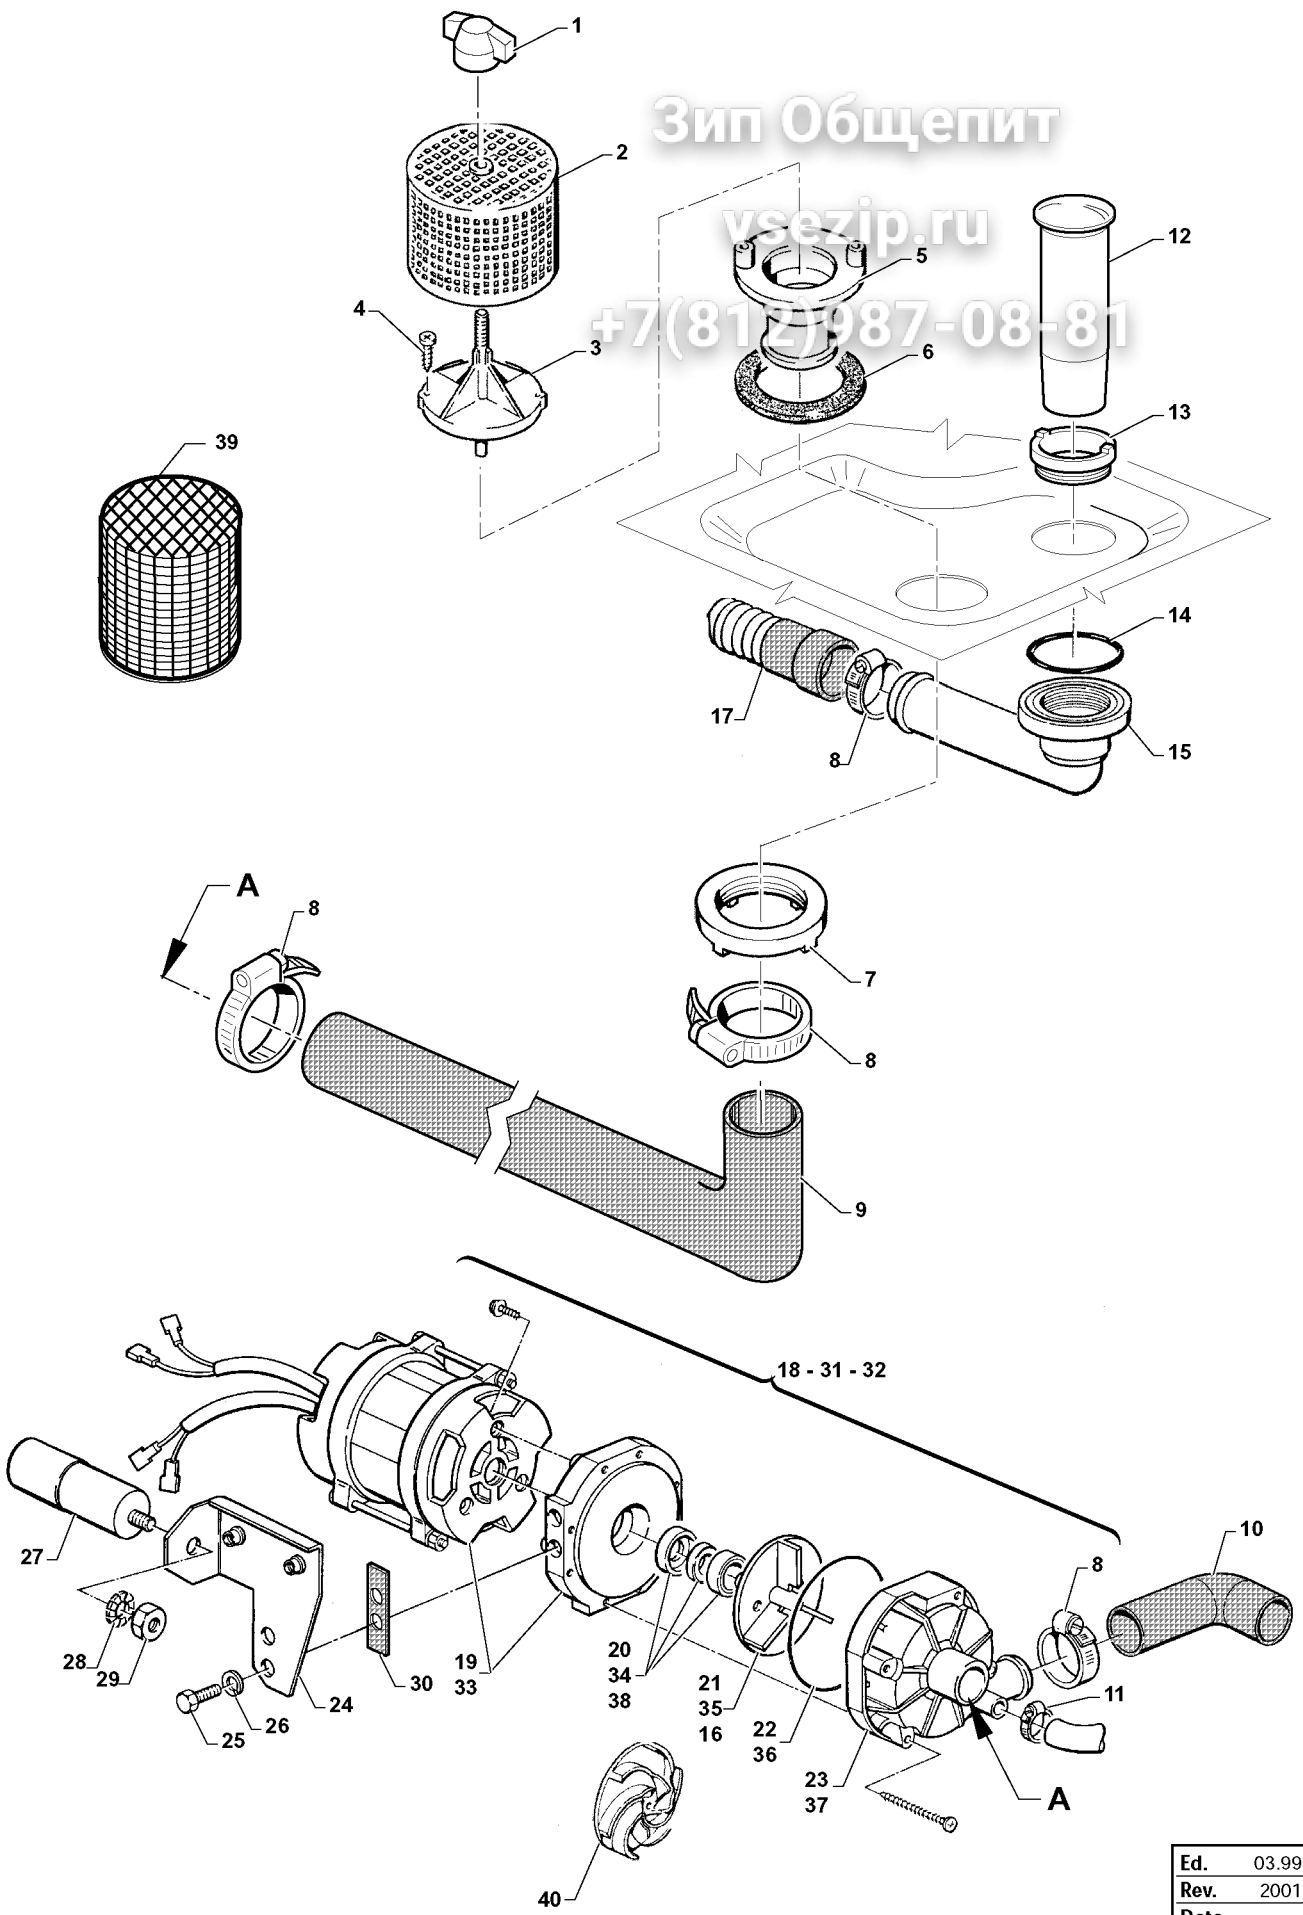

Зип Ощепит

vsezip.ru

+7(812)987-08-81

Ed.	03.99
Rev.	2001
Data	

Ed.	03.99
Rev.	2001
Data	

Seite	Pos	Kredtor Artikel Nr.	IT	GB
002	001	18927	GUIDA CEST.SX STS-APS 43 BRILL	GUIDE RACK SX STS-APS 43 RIN.AID
002	002	18926	GUIDA CEST.DX STS-APS 43 BRILL	GUIDE RACK DX STS-APS 43 RIN. AID
002	003	26751	VITE 1/2 TONDA TC 6 X 12	SCREW 1/2 FLAT ROUND HD 6 X 12
002	004	18069	FERMO BRACCETTO PORTELLO	STOPPER DOOR STAY
002	005	28699	VITE TC 4 X 10	CHEESE-HD SCREW TC 4 X 10
002	006	18934	BRACCETTO PORTELLO SX 43/53	DOOR STAY SX 43/53
002	007	18935	BRACCETTO PORTELLO DX 43/53	DOOR STAY DX 43/53
002	008	18342	BOCCOLA SNODO BRACCETTI	BUSH FOR DOOR HINGE
002	009	30007	GOMMINO BRACCETTO PORTELLO	RUBBER FOR DOOR STAY
002	010	18145	FERMA CESTELLO MM.25	RACK STOPPER MM.25
002	011	22162/R	PORTELLO TAMB. 43 L400xH313	DOOR ASSEMBLY CPL 43 L400xH313
002	012	33335	PANNELLO CONTR.STS/APS/C 35-43	INNER DOOR PANEL STS/APS/C 35-43
002	013	18898	PORTELLO STS/APS/C 35-43	DOOR STS/APS/C 35-43
002	014	33277	VITE AUTOF. TSP 2,9 X 9,5	SELF-TAPPING SCREW TSP 2,9 X 9,5
002	015	32969	MAGNETE X CONTATTO M350 AP	MAGNET FOR CONTACT M350 AP
002	016	15995	BUSSOLA FISS. MANIGLIA STS	BUSH SPRING FIX. HANDLE STS
002	017	18348	MANIGLIA X PORT. STS/APS/C 43	HANDLE FOR DOOR STS/APS/C 43
002	018	25708	VITE TE M 5 X 10 INOX	SCREW HEX.HD M 5 X 10 SS
002	019	26691	VITE TS M 4 X 8	SCREW TS M 4 X 8
002	020	33336	SCROCCHETTO A ROTELLA	ROLLER DOOR LATCH
002	021	25293	TAPPINO IN GOMMA DIAM. 10	PLUG RUBBER DIAM. 10
002	022	25700	VITE TC 4 X 8 CON ZIGRINATURA	SCREW CHEESE-H. 4 X 8 KNURLED
002	023	33179	DADO IN GABBIETTA 4MA	ENCLOSED NUT 4MA
002	024	29594	DADO CIECO 4 MA	NUT BLIND 4 MA
002	025	30438	MOLLA X PERNO E PORTA	SPRING FOR PIN AND DOOR
002	026	15568	PERNO MOBILE X PORTELLO	MOBILE DOWEL FOR DOOR
002	027	25744	RONDELLA PIANA DIAM.5	SPACER, FLAT, DIAM.5
002	028	25990	VITE TC 5X9 SPEC.X SNODO BR.P.	FLAT HD SCREW 5X9 SPEC. FOR ARM TOGGLE
002	029	25209	PIEDINI BASE ESAGONALE	FEET, HEXAG. BASE
002	030	33749	FISSACAVO PA 277	CABLE CLAMP PA 277
002	031	25032	TAPPO DI CHIUSURA	CATCH PLUG
002	032	25245	GUARNIZIONE OR 3281	GASKET OR 3281
002	033	25008	GHIERA CHIUSURA TAPPO VASCA	LOCK. NUT FOR TANK PLUG
002	034	26966	TAPPO CHIUSURA FORO 10 DET.	HOLE CLOSING PLUG
002	035	25266	GUARNIZIONE PIATTA 18 X 10 X 2	FLAT GASKET 18 X 10 X 2
002	036	27155	DADO IN PLASTICA 10 M	PLASTIC NUT10 M
002	037	25831	PIASTRINA X VITI AUTOF.LATI 7P	PLATE FOR SELFTHREAD. SCREW SIDES 7P
002	038	33705	TARGHETTA FRONTALINO C 43	NAMEPLATE, FRONT PANEL C 43
002	039	H331211	PIEDINO REGOL.INOX X F NAVE (ST-STEEL ADJUST.FOOT, SHIP VERSION
002	040	25791	DADO AUTOBLOCCANTE 5 MA BASSO	SELF-LOCKING NUT 5 MA LOWER SIDE
002	041	H160838	ANELLO PER PERNO PORTA	RING X DOOR PIN
002	042	H190619	FERMO TIRANTE PORTA +LF/FC+	DOOR CATCH +LF/FC+
002	043	H331461	PIASTRINA PER TIRAN. G65/BC	TIE ROD PLATE FOR G65/BC
002	044	34142	TIRANTE PER PORTELLO 43-53	ROD FOR DOOR 43-53
002	045	34143	PERNO PER TIRANTE PORTELLO	PIN FOR ROD DOOR
002	046	34470	ANGOLARE GOMMA LABIRINTO VASCA	RUBBER PROTECT.CORNER, TANK LABYR.
002	047	34015	TAPPO ESTREMITA'MANIGLIA SX	PLUG END HANDLE, LEFT
002	047	34016	TAPPO ESTREMITA'MANIGLIA DX	PLUG END HANDLE, RIGHT
002	048	H322644	GUIDA PORTACESTELLI PER BHC Ç	GUIDE FOR BASKETS, BHC
002	049	25775	DADO 6 MA	NUT 6 MA
002	050	35304	RONDELLA DENTELLATA DIAM.6	TOOTHED WASHER DIA.6
002	051	25745	RONDELLA PIANA DIAM.6	SPACER, FLAT, DIAM.6
002	052	25715	VITE TE M 6 X 16 INOX	SCREW HEX.HD M 6 X 16 SS
003	001	33713	TARGA COMANDI C 43	NAMEPLATE, CONTROLS C 43
003	002	32970	VITE TS 3 X 20 CROCE	BEVEL, CROSS-SLOT HD. SCREW TS 3 X 20
003	003	30347	TIMER P26/2-3CR-120"-220V	TIMER P26/2-3CR-120"-220V
003	004	31324	FILTRO ANTIDISTURBO TIPO 5001	NOISE FILTER, TYPE 5001
003	005	33324	RELE'JA 1CIM-220 VAC-DARE34312	RELAY, JA 1CIM-220 VAC-DARE34312
003	005	34312	RELE'T.A2S FA 16A 230V	T.RELAY A2S FA 16A 230V
003	006	33188	SENSORE MAGNETICO	MAGNETIC SENSOR
003	007	31828	RONDELLA DENTEL.E. DIAM.3	DENTED ROUND SPACER, EX 3
003	008	25831	PIASTRINA X VITI AUTOF.LATI 7P	PLATE FOR SELFTHREAD. SCREW SIDES 7P
003	009	25697	VITE AUTOF.T/TCROCE 3,9X13 ZIG	SELF-TAPPING SCREW CHEESE D747H.ROSS 3,9X13
003	010	32872	INTERRUTTORE CM UNIP. D	SWITCH SA SINGLE POLE D
003	011	33247	SUPPORTO VETRO GRIGIO LUCIDO	SUPPORT LAMP HOLDER, BRIGHT GREY
003	012	32890	TASTO GRIGIO LUCIDO	BRIGHT GREY PUSH-BUTTON,
003	013	32916	TAPPO D 16	PLUG D 16