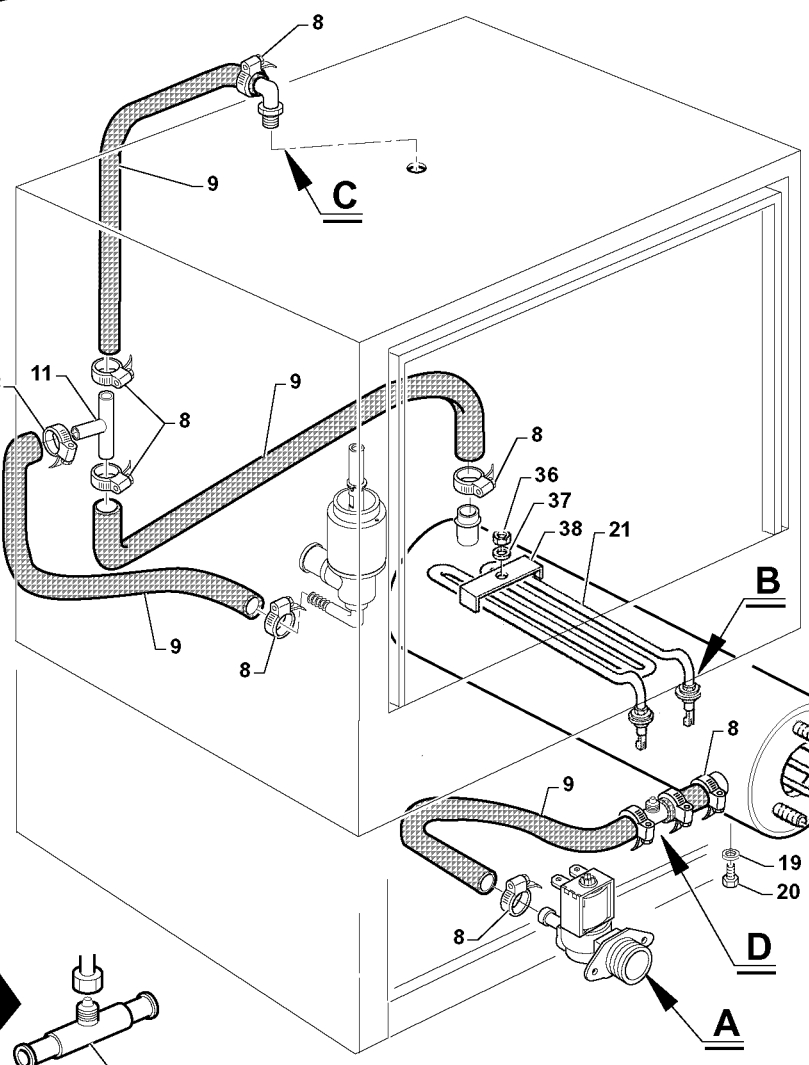

Зип Общепит
vsezip.ru
7(812)987-08-81

Ed.	03.99
Rev.	2001
Data