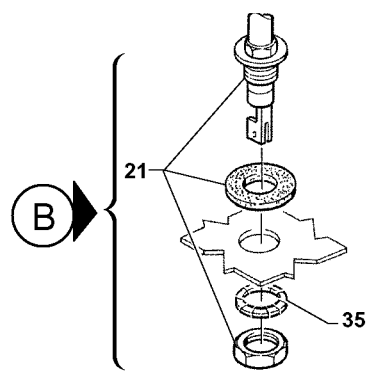

Зип Общепит
vsezip.ru
7(812)987-08-81

Ed.	03.99
Rev.	2001
Data